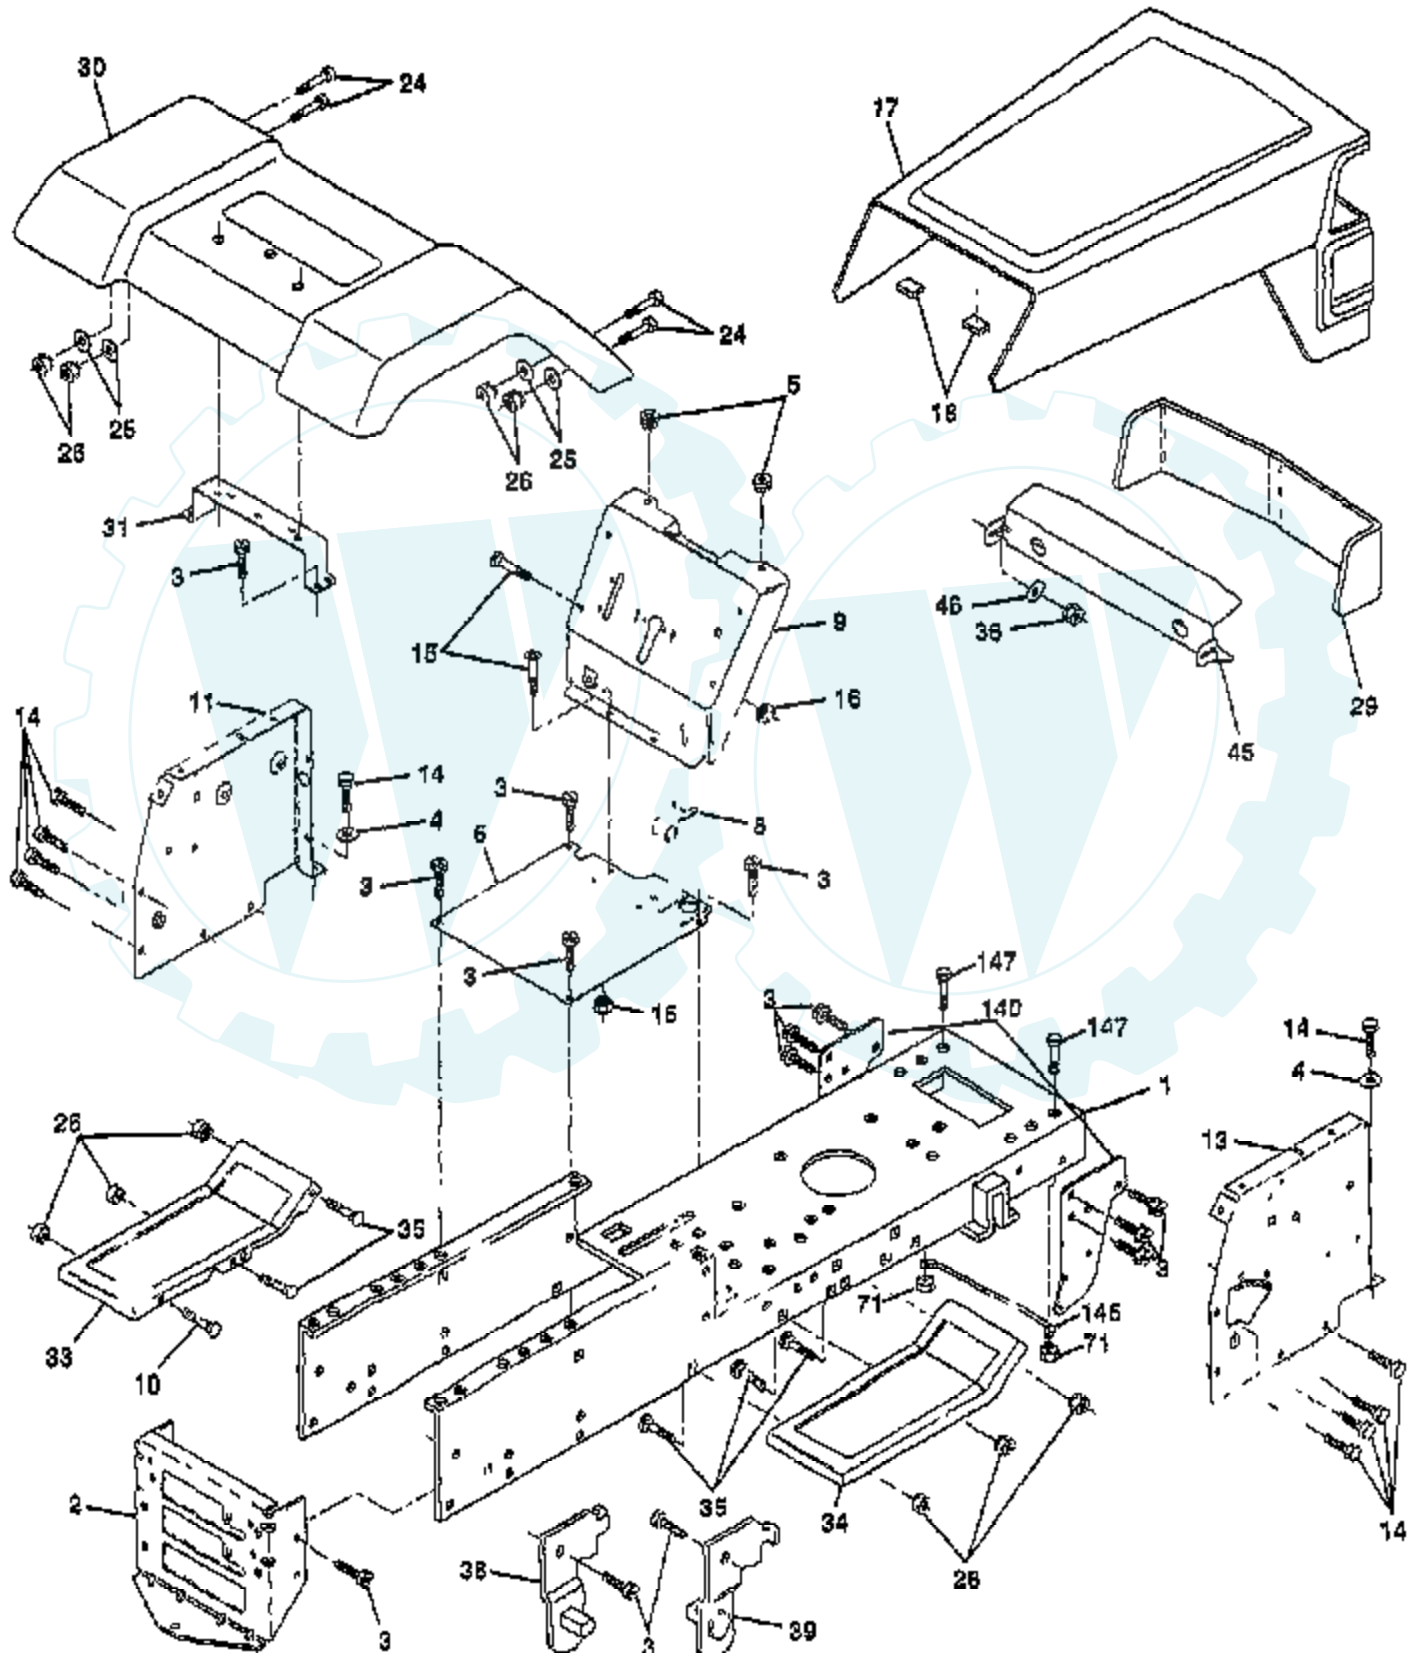

# TRACTOR -- MODEL NUMBER CT12T38B

## CHASSIS

Ref #	Part Number	Qty	Description
1	159530		CHASSIS ASM
2	140356		SUB= 145009
3	17490612		SCREW
4	19131216		WASHER
5	155272		BUMPER-HOOD/DASH
6	155924X011		SADDLE-SILKSCREEN
8	155138		CLIP.RETAINER
9	156272X010		DASH SILKSCR
10	72140608		SUB= 72110608
11	155927		"PANEL-DASH,LH"
13	155934X010		SUB= 169117X010
14	17490608		SCREW LT
15	74180512		SCREW
16	73510500		NUT
17	133956X505		HOOD/GRILL ASM
18	126938X		SUB= 532126938
24	74780616		BOLT
25	19131312		WASHER
26	73800600		NUT
29	133954		LENS SERVICE KIT
30	109872X505		FENDER
31	136619		BRKT FENDER
33	105476X505		FOOTREST LH
34	105475X505		FOOTREST RH
35	72110606		BOLT
36	108067X		PAL NUT LT
38	139886		BRACKET ASM LH
39	139887		BRACKET ASM RH
45	132257		SUB= 918132257
46	127316X		RETAINER
71	73680400		SUB= 73690400
140	158418		BRKT SUSPENSION
145	156524		"ROD POVOT,CHASSIS"
147	74760412		BOLT LT
	5479J		PLUG BUTTON T

Ref #	Part Number	Qty	Description
75	121749X		WASHER
76	12000001		E-RING LT
77	123583X		SQUARE KEY
78	121748X		WASHER
79	2228M		SUB= 2228M1
96	4497H		RETAINER M
112	19091210		WASHER LT
113	127285X		"STRAP,TORQUE"
116	72110610		BOLT RDHD 3/8-16
118	154774		SPACER-BELLCRANK
121	154419		NYLINER-CLUTCHING