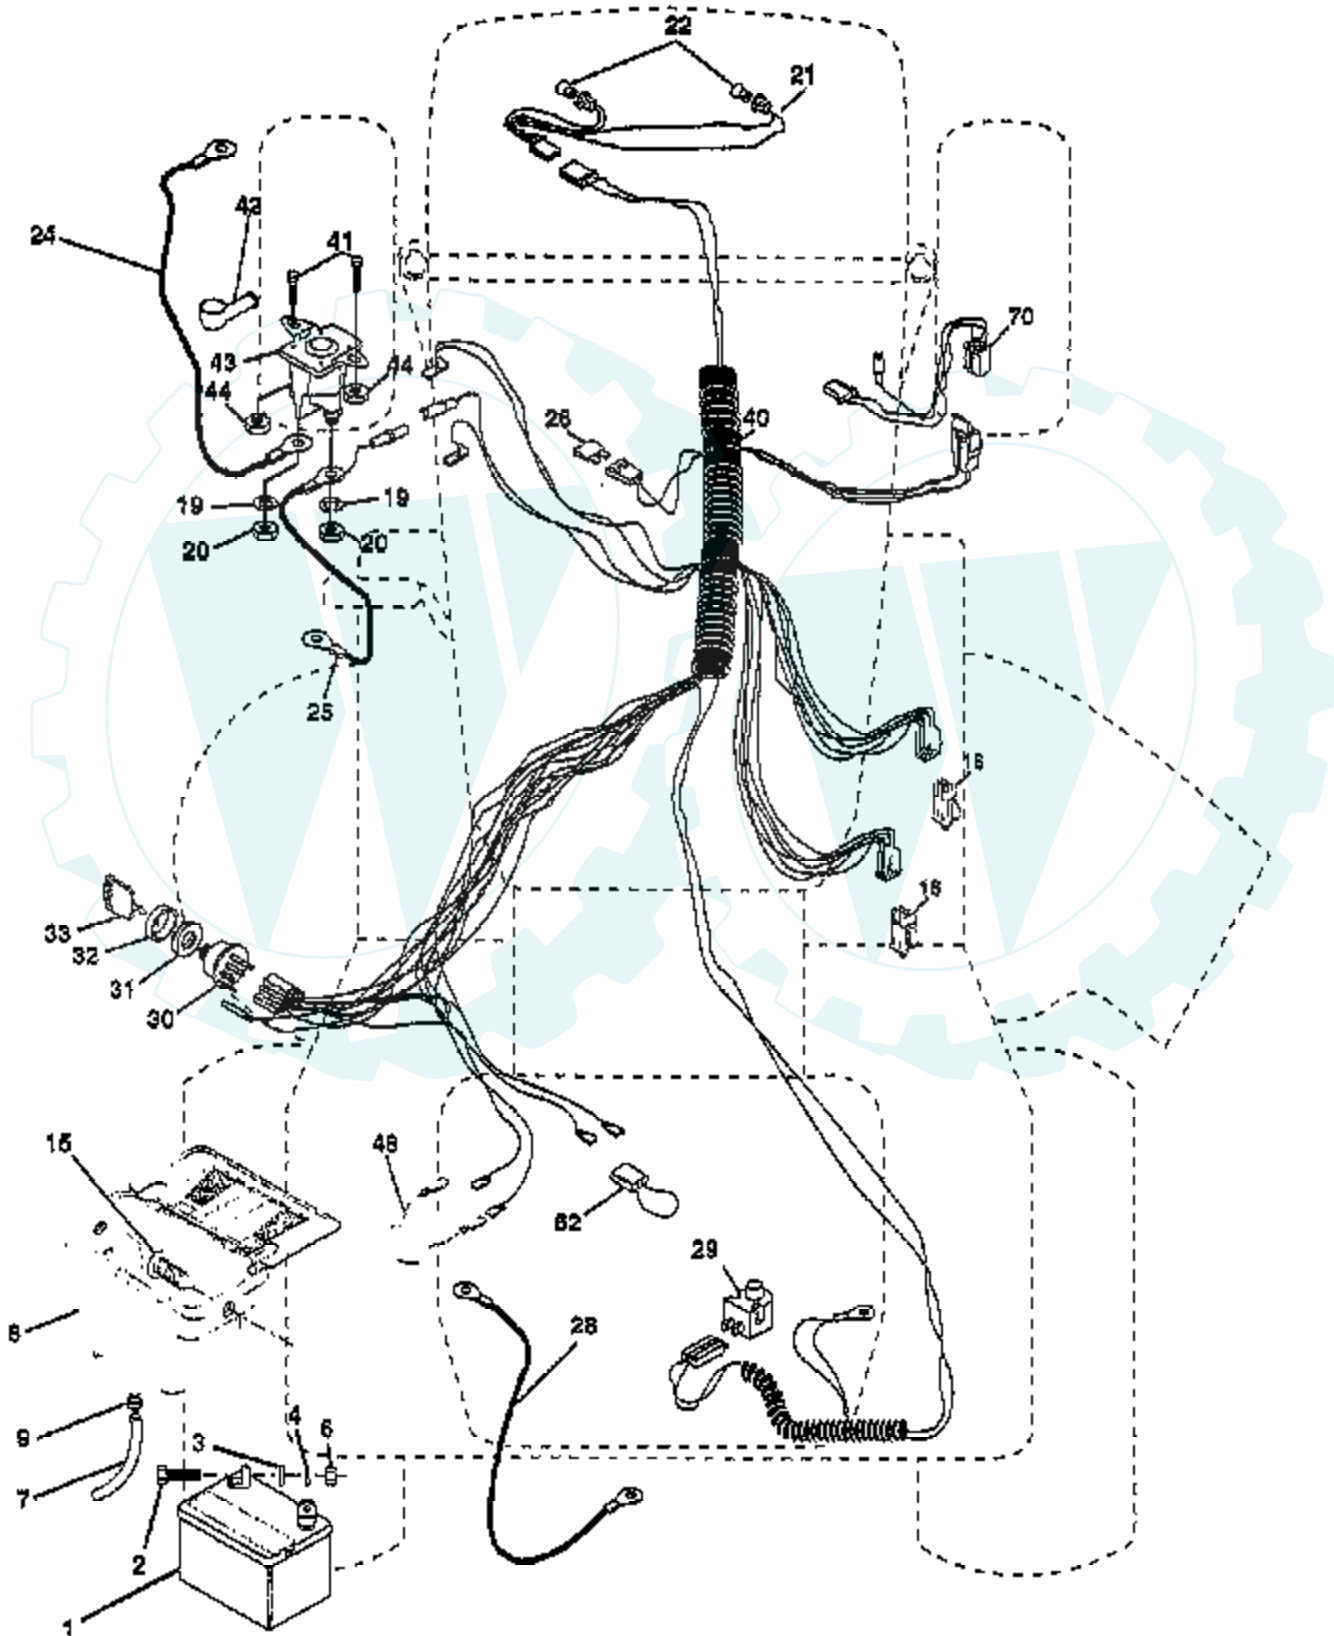

TRACTOR - - MODEL NUMBER CT12542L

ELECTRICAL

Ref #	Part Number	Qty	Description
1	144925		SUB= 123899X
2	74760412		BOLT LT
3	19091016		WASHER
4	10040400		LOCKWASHER
6	73220400		SUB= 50675
7	109238X		TUBE T
8	156417		"CASE,BATTERY.MECH"
9	109596X		HOSE CLAMP T
15	147688		FASTNER.SNAP-IN
16	153664		SWITCH INTERLOCK
19	10090400		SUB= 10040400
20	73350400		NUT
21	136850		"HARNES,LIGHT SOC"
22	4152J		HEADLAMP BULB
24	4799J		"CABLE T, BATTERY"
25	146147		CABLE.BTRY.6GA.RD
26	108824X		FUSE HYT
28	4207J		CABLE T
29	121305X		SWITCH SEAT
30	140301		SWITCH IGN 4POS
31	124211X		NUT IGNITION
32	141226		COVER KEY SWITCH
33	122147X		KEY
40	156442		HARNES-IGNITION
41	71110408		BOLT HXHD FIN
42	131563		SUB= 154336
43	145673		SUB= 146154
44	73640400		NUT HXKEP 1/4X20
48	140844		ADAPTER AMMETER
52	141940		PROTECTION LOOP
70	140413		HARNES ENG DUAL