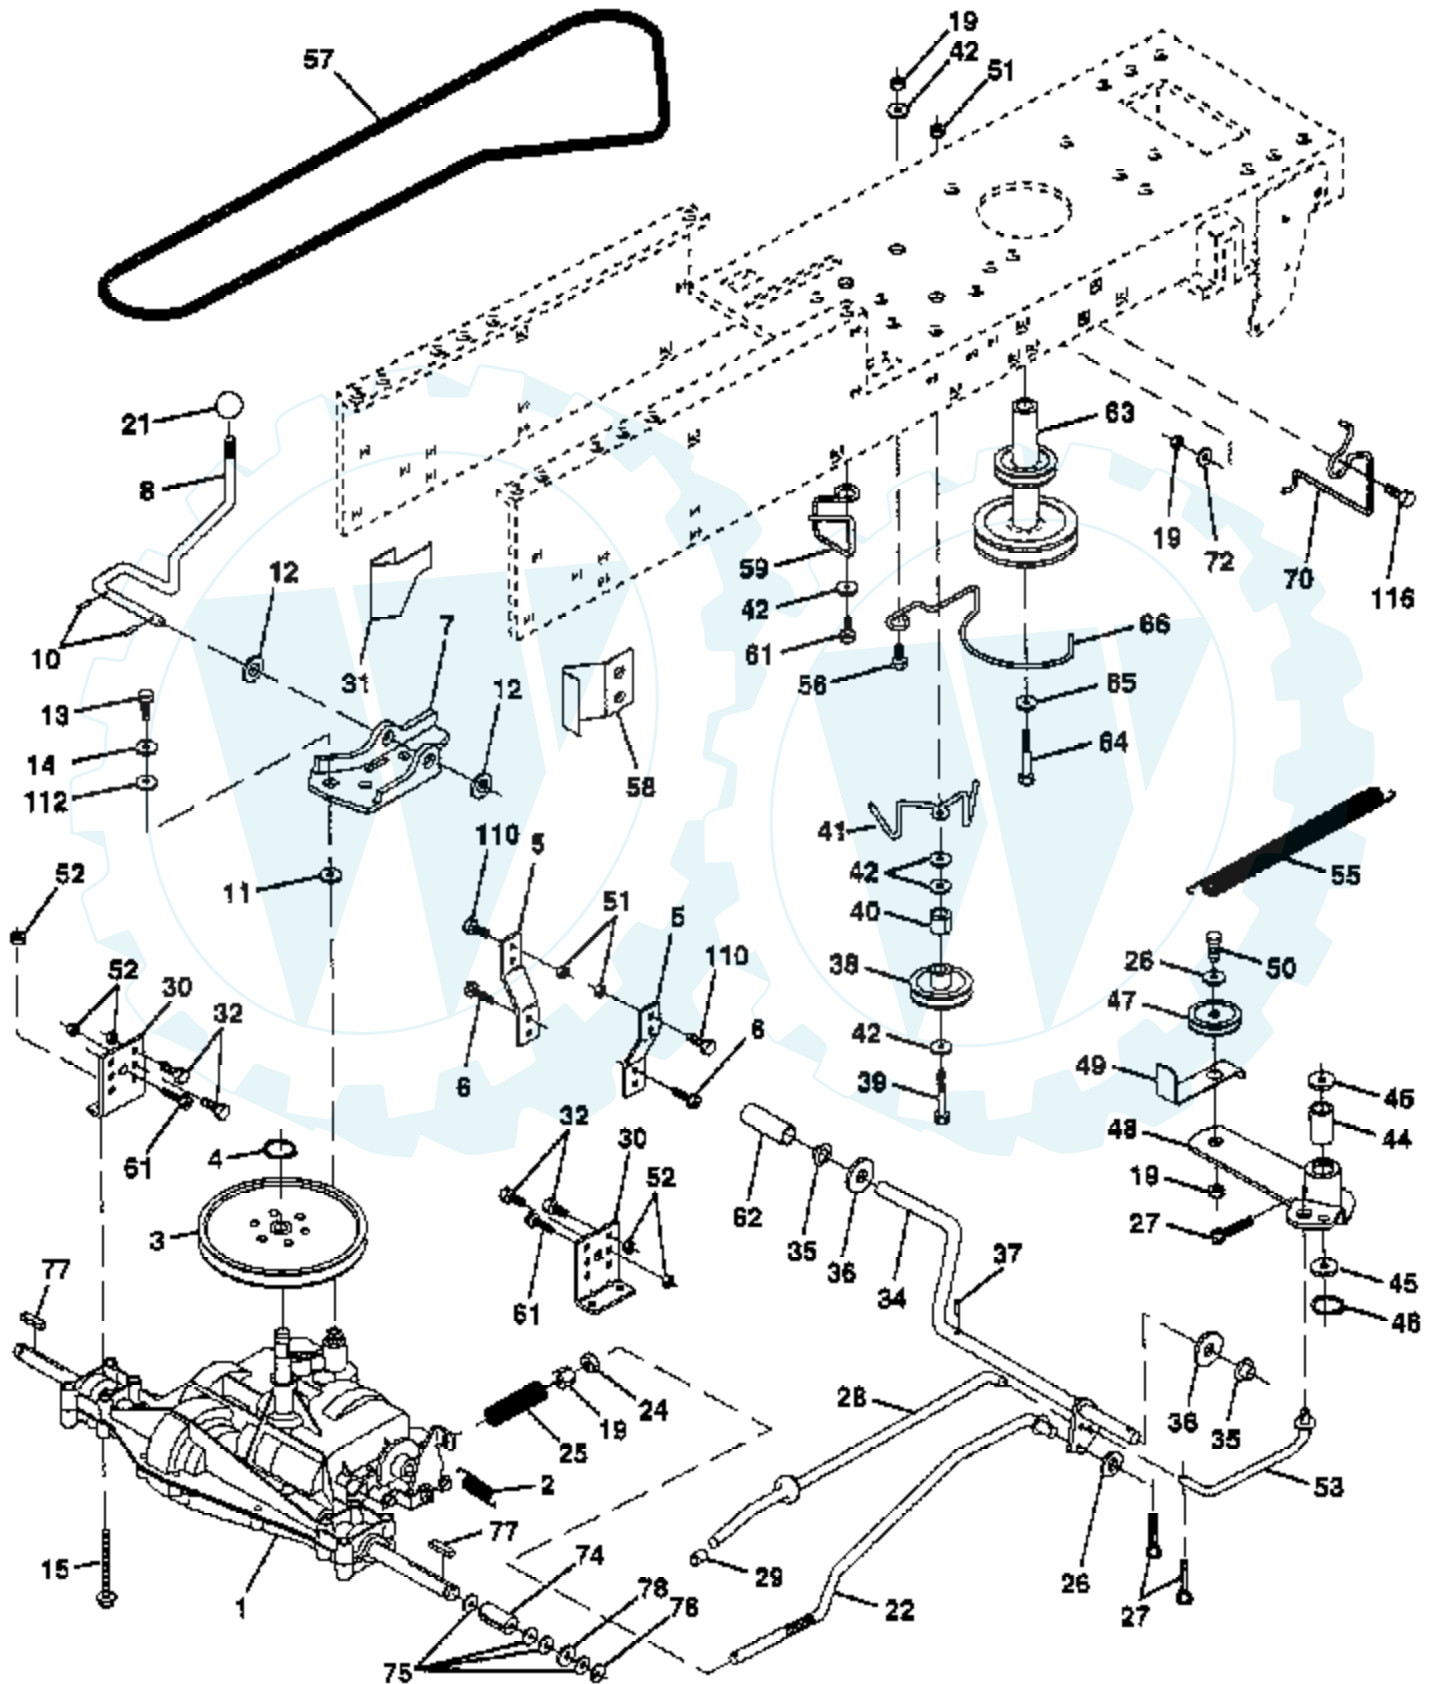

TRACTOR - - MODEL NUMBER CT12542J

DRIVE

Ref #	Part Number	Qty	Description
1	142603		SUB= 160664
2	146682		SPRING.BRAKE.RETU
3	123666X		PULLEY TRANS
4	12000028		SUB= 2267J
5	121520X		STRAP TORQUE
6	17490512		SCREW
7	130802		SUB= 162240
8	131679		SHIFT ROD
10	76020416		PIN COTTER 1/8
11	105701X		WASH-SHFT PLT LT
12	19151216		WASHER
13	74550412		BOLT.1/4-28.W/PAT
14	10040400		LOCKWASHER
15	74490544		BOLT.HX.FLG.5/16
19	73800600		NUT
21	106279X		CONTROL KNOB LT
22	130804		BRAKE ROD
24	73350600		NUT
25	106888X		SPRING ROD LT
26	19131316		WASHER
27	76020412		COTTER PIN
28	145204		ROD.BRAKE.PARK.LT
29	7733J		SUB= 71673
30	130807		TRANSAXLE MTG BKT
31	127275X		"KEEPER,BELT LH T"
32	74760512		BOLT
34	151128		SHAFT FOOT PEDAL
35	120183X		NYLON BEARING
36	19211616		WASHER LT
37	1572H		SUB= 2882J
38	123674X		PULLEY.IDLER.FLAT
39	74760644		BOLT
40	4470J		SPACER T
41	153399		KEEPER BELT
42	19131312		WASHER
44	105706X		"LY, BEARING"
45	110812X		WASHER LT
46	12000039		KLIP RING
47	127783		SUB= 139245
48	123789X		ARM IDLER
49	123205X		RETAIN BELT
50	74760624		SUB= 74930624
51	73680600		SUB= 73690600
52	73680500		SUB= 73690500
53	105710X		"LINK, CLUTCH T"
55	105709X		"SPRING, RETURN LT"
56	74760620		SUB= 74780620
57	130801		SUB= 138255
58	127274X		"KEEPER,BELT RH T"
59	140312		KEEPER BELT CNTSP
61	17490612		SCREW
62	8883R		PEDAL COVER T
63	140186		PULLEY.ENGINE
64	71170764		BOLT
65	10040700		LOCKWASHER
66	153400		SUB= 129921
70	134683		KEEPER BELT ENG
72	19132012		WASHER