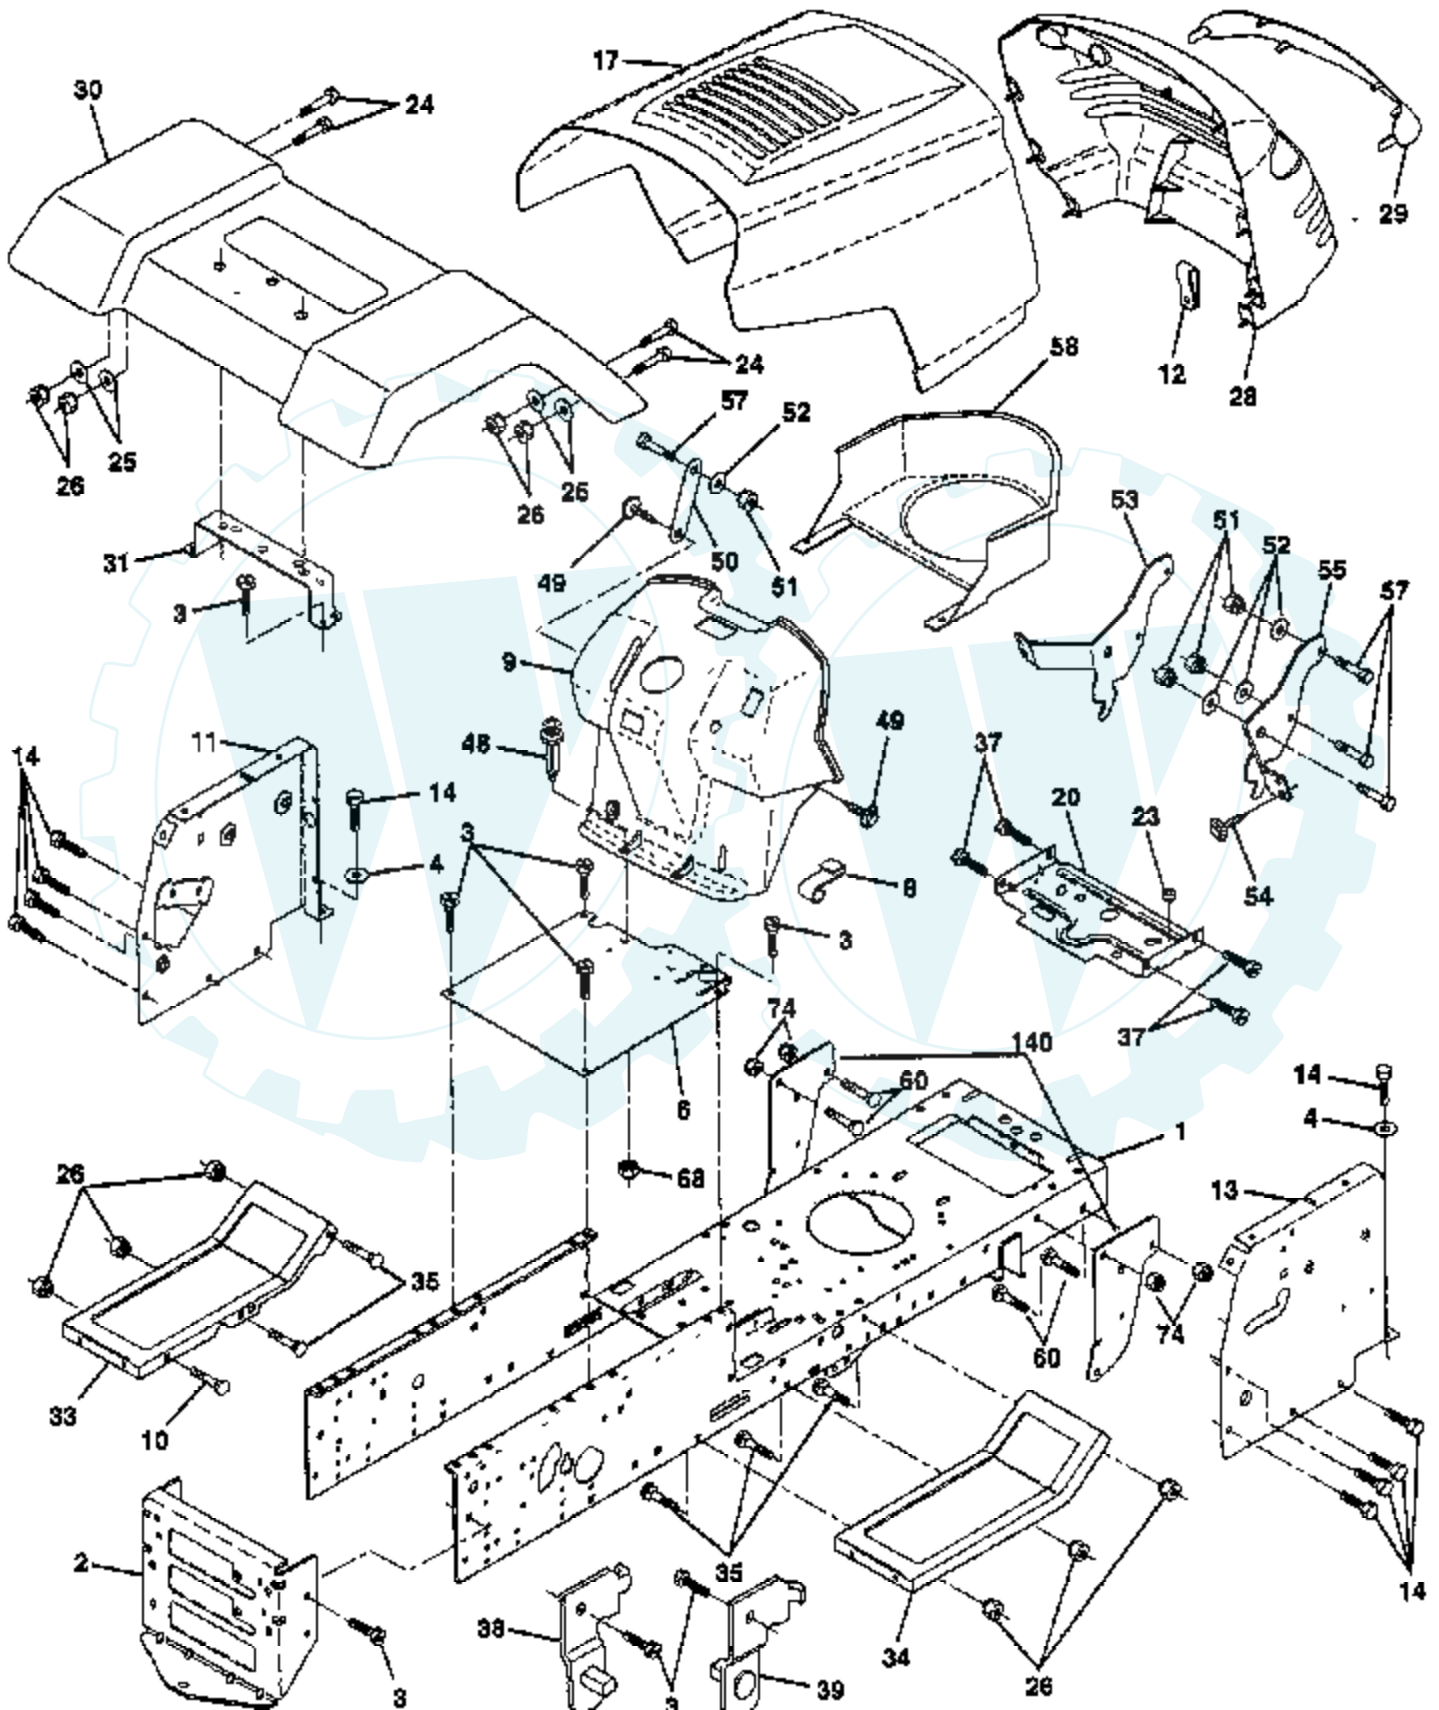

TRACTOR - - MODEL NUMBER CT12542J

CHASSIS AND ENCLOSURES

Ref #	Part Number	Qty	Description
1	151169		CHASSIS WLDMT 11G
2	140356		SUB= 145009
3	17490612		SCREW
4	19131216		WASHER
6	145208X016		SUB= 155924X015
8	126471X		"CLIP,INSULATOR"
9	140072		SUB= 532142465
10	72140608		SUB= 72110608
11	146965		PANEL.DASH.LH.
12	145660		CLIP.TINNERMAN
13	146959		PANEL.DASH.RH
14	17490608		SCREW LT
17	139394X550		SUB= 159639X550
20	145210		PLATE.MTG.BTRY.TK
23	124028X		SUB= 532124028
24	74780616		BOLT
25	19131312		WASHER
26	73800600		NUT
28	140141		SUB= 157373
29	140273		LENS GRILLE
30	109872X550		FENDER.PNT.
31	136619		BRKT FENDER
33	105476X550		FOOTREST.LH.PERF.
34	105475X550		FOOTREST.RH.PERF.
35	72110606		BOLT
37	17490508		SCREW LT
38	139886		BRACKET ASM LH
39	139887		BRACKET ASM RH
48	138096		RIVET.PUSH.PLATE
49	17490412		SCREW HEX CRT
50	142779		BRACE SUPT DASH
51	73800400		NUT
52	19091416		WASHER
53	144697		BRACKET.GRILLE.LH
54	17030814		SUB= 91817030814
55	144696		BRACKET.GRILLE.RH
57	74780412		SUB= 74780414
58	150127		AIR DUCT
60	72140606		BOLT
68	73510400		NUT
74	73680600		SUB= 73690600
140	150556		SUB= 158739
	5479J		PLUG BUTTON T
	134014		PLUG DOME