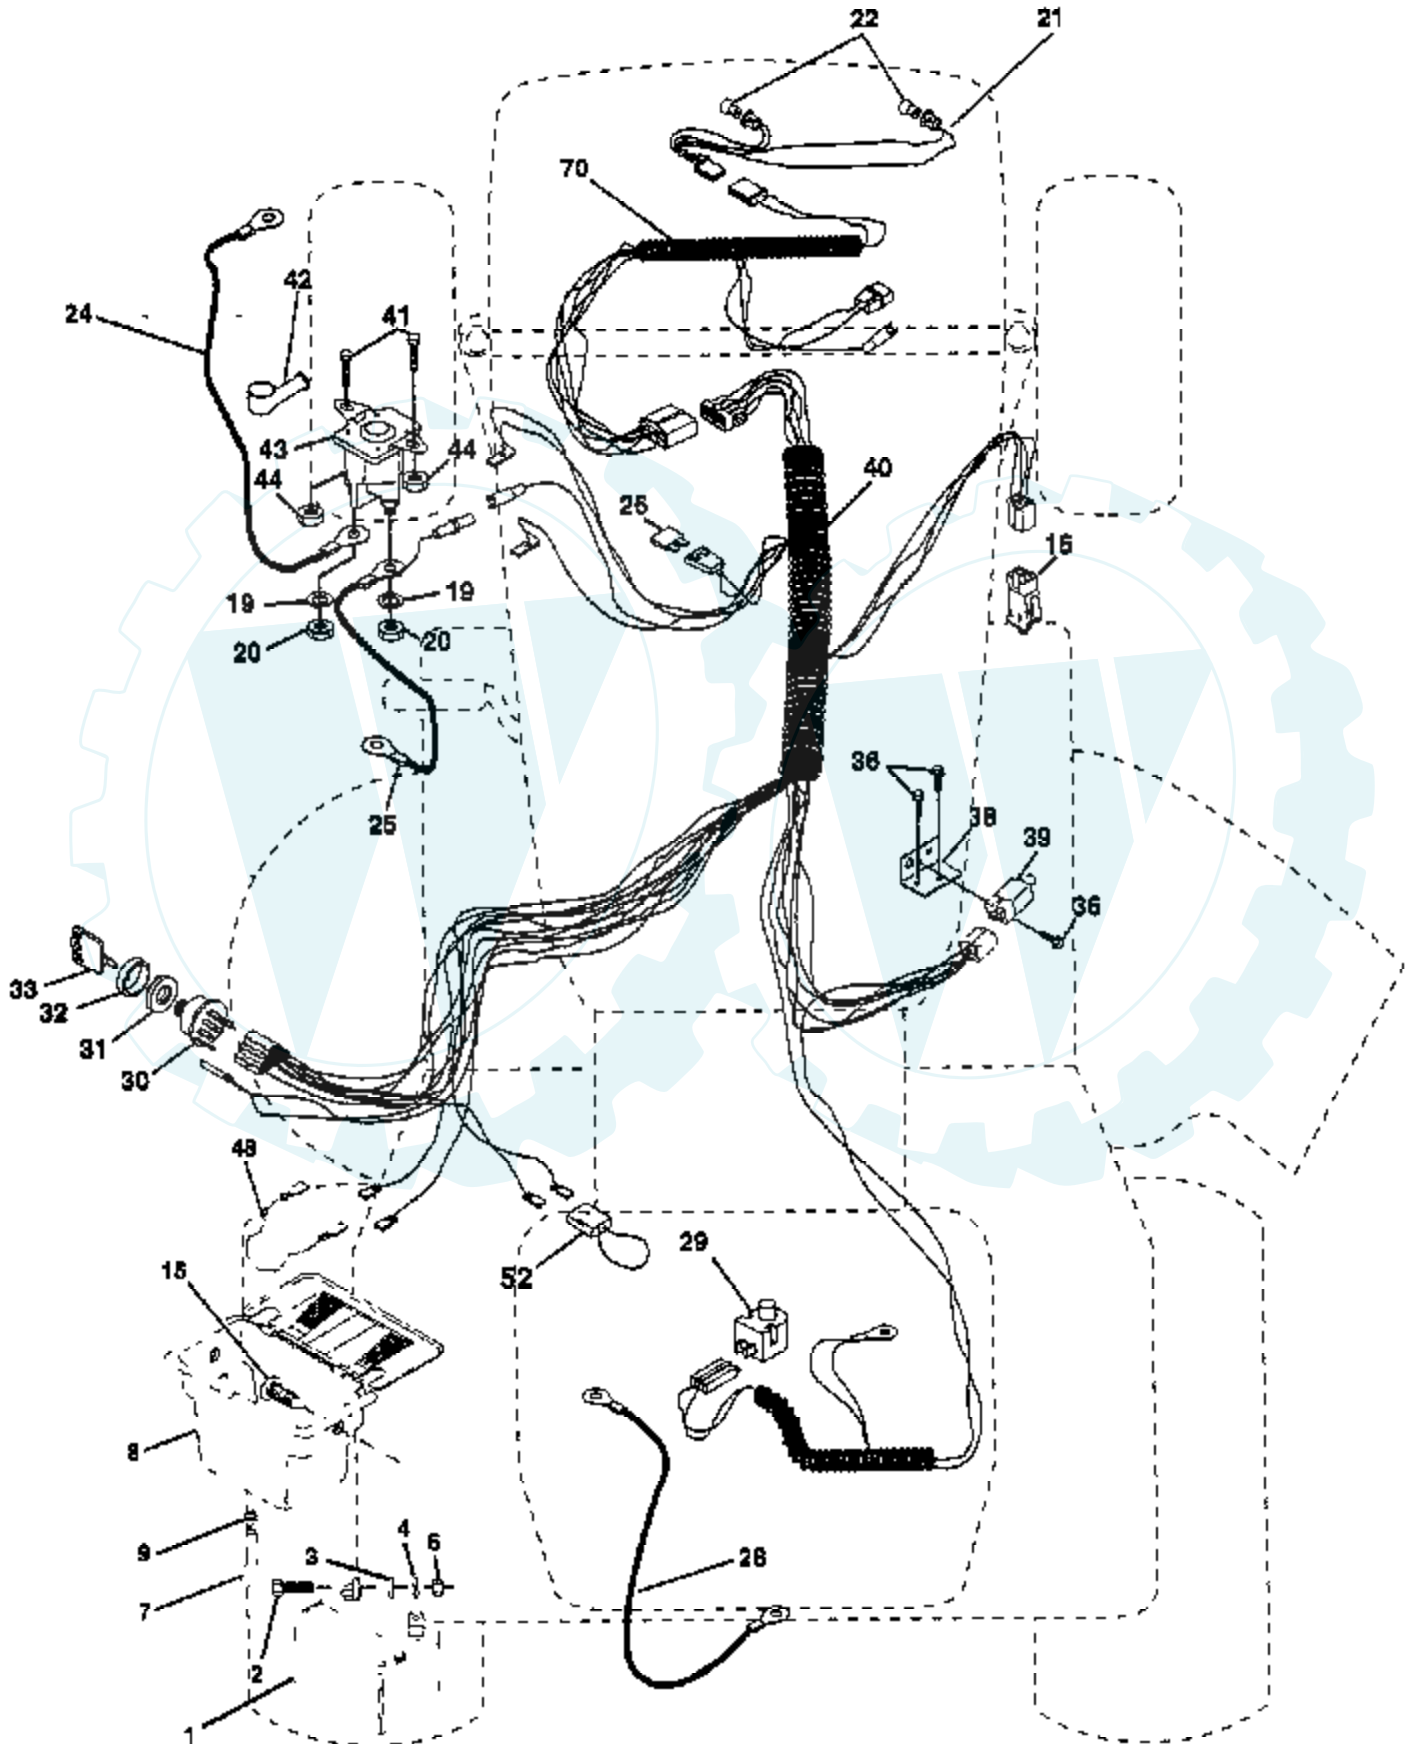

TRACTOR - - MODEL NUMBER CT12542J

ELECTRICAL

Ref #	Part Number	Qty	Description
1	146139		SUB= 123899X
2	74760412		BOLT LT
3	19091016		WASHER
4	10040400		LOCKWASHER
6	73220400		SUB= 50675
7	109238X		TUBE T
8	144940		SUB= 156417
9	109596X		HOSE CLAMP T
15	147688		FASTNER.SNAP-IN
16	153664		SWITCH INTERLOCK
19	10090400		SUB= 10040400
20	73350400		NUT
21	136850		"HARNES,LIGHT SOC"
22	4152J		HEADLAMP BULB
24	4799J		"CABLE T, BATTERY"
25	146147		CABLE.BTRY.6GA.RD
26	108824X		FUSE HYT
28	4207J		CABLE T
29	121305X		SWITCH SEAT
30	140301		SWITCH IGN 4POS
31	124211X		NUT IGNITION
32	141226		COVER KEY SWITCH
33	122147X		KEY
36	17021008		SCREW
38	140336		BRACKET SWITCH IN
39	109553X		SWITCH INTERLOCKT
40	151212		HARNES.IGNITION
41	71110408		BOLT HXHD FIN
42	131563		SUB= 154336
43	145673		SUB= 146154
44	73640400		NUT HXKEP 1/4X20
48	140844		ADAPTER AMMETER
52	141940		PROTECTION LOOP
70	141163		HARNES.ENGINE