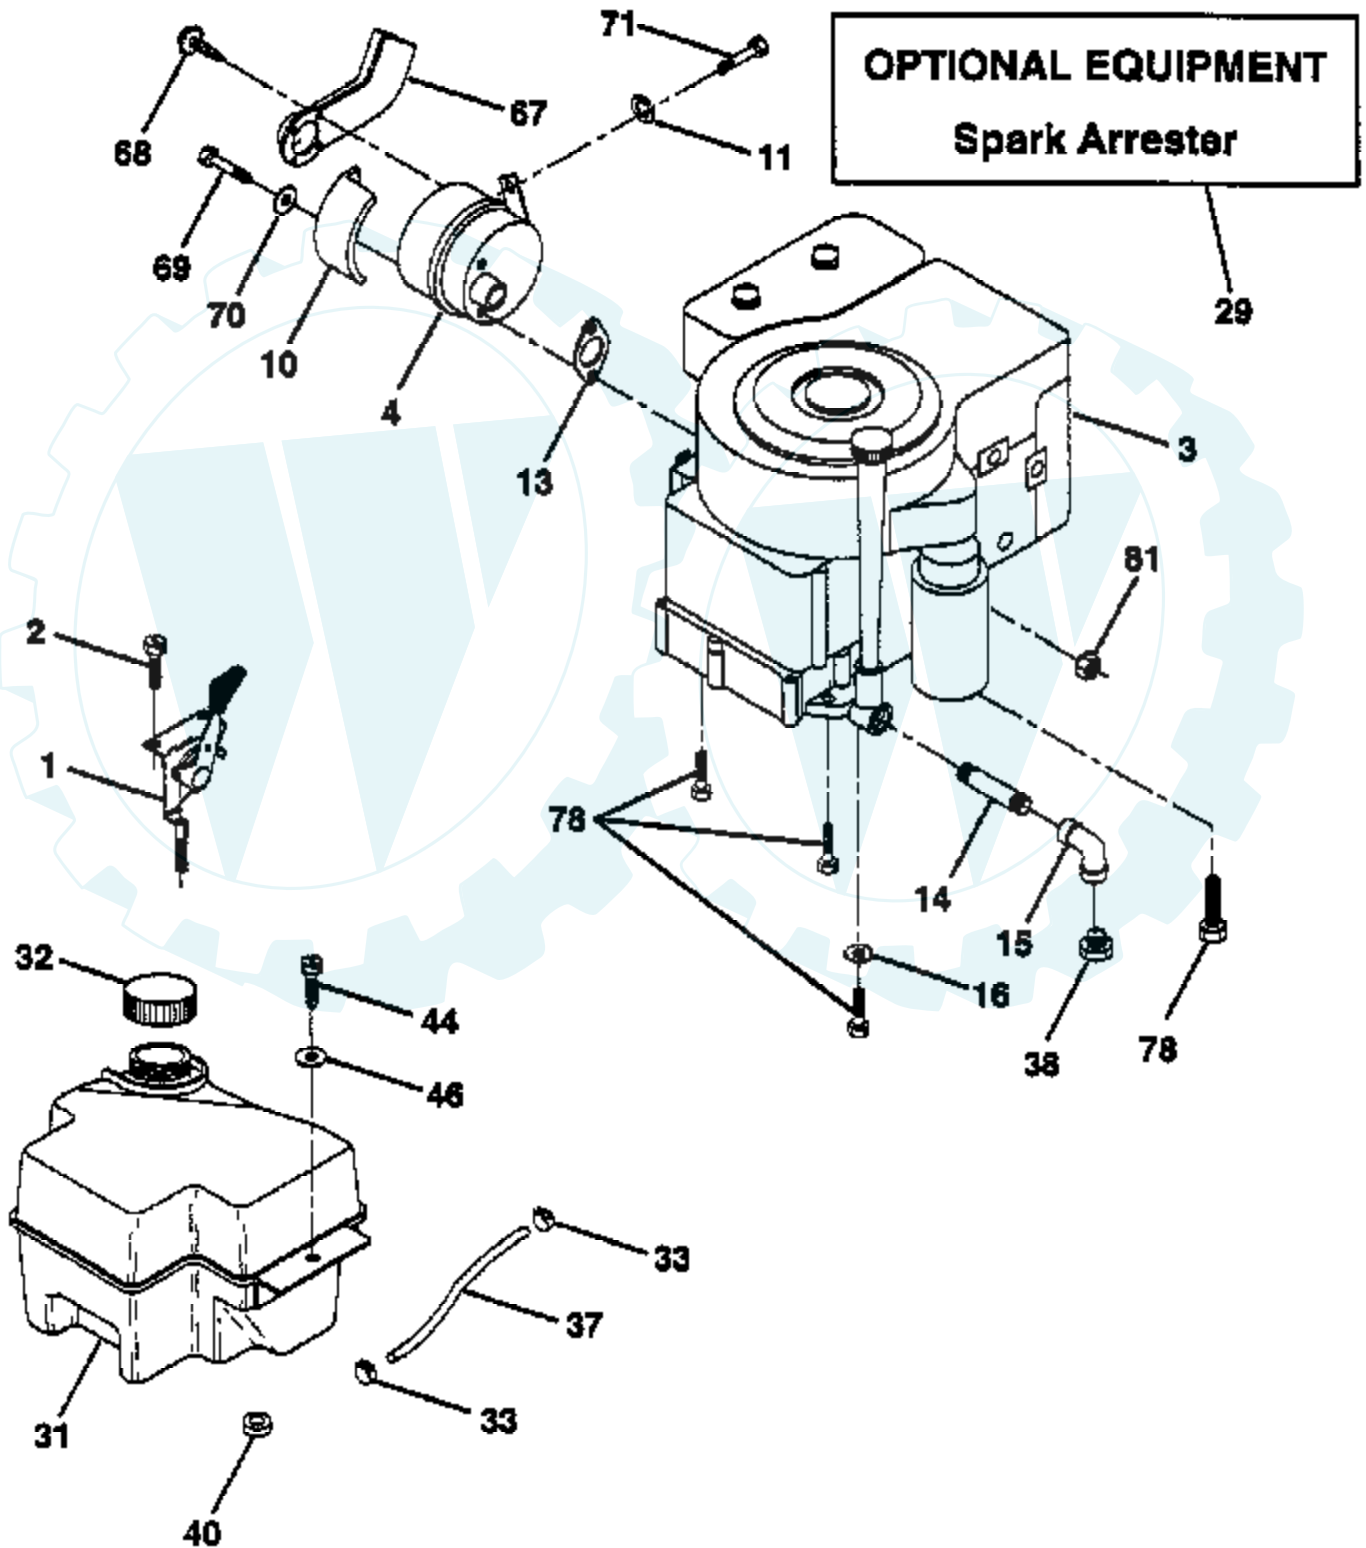

TRACTOR - - MODEL NUMBER CT12542G

ELECTRICAL

Ref #	Part Number	Qty	Description
1	121265X		SUB= 123899X
2	74760412		BOLT LT
3	19091016		WASHER
4	10040400		LOCKWASHER
5	121264X		"CAP,BATTERY "
6	73220400		SUB= 50675
7	109238X		TUBE T
8	129965		SUB= 156417
9	109596X		HOSE CLAMP T
19	10090400		SUB= 10040400
20	73350400		NUT
21	136850		"HARNES,LIGHT SOC"
22	4152J		HEADLAMP BULB
24	4799J		"CABLE T, BATTERY"
25	146147		CABLE.BTRY.6GA.RD
26	108824X		FUSE HYT
28	4207J		CABLE T
29	121305X		SWITCH SEAT
30	140301		SWITCH IGN 4POS
31	124211X		NUT IGNITION
32	141226		COVER KEY SWITCH
33	122147X		KEY
35	108236X		BRACKET LT
36	17021008		SCREW
38	140336		BRACKET SWITCH IN
39	109553X		SWITCH INTERLOCKT
40	146058		SUB= 151212
41	71110412		BOLT.HX.1/4-20
42	131563		SUB= 154336
43	145673		SUB= 146154
44	73800400		NUT
45	140844		ADAPTER AMMETER
46	141940		PROTECTION LOOP
70	141163		HARNES.ENGINE

TRACTOR - - MODEL NUMBER CT12542G

ENGINE

Ref #	Part Number	Qty	Description
1	140310		CONTROL THROTTLE
2	17720410		SCREW LT
3	289707		ENGINE B&S
4	101273M		MUFFLER LTV
10	101159L		SHIELD HEAT LTV
11	10040400		LOCKWASHER
13	125593X		SUB= 272293
14	13280324		PIPE NIPPLE
15	13200300		ELBOW
16	11050600		LOCKWASHER
29	137180		SUB= 532137180
31	140280		SUB= 161911
32	140527		CAP ASM FUEL
33	123487X		HOSE CLAMP
37	137040		LINE FUEL
38			CHECK WITH SUPPLIER
40	124028X		SUB= 532124028
44	17490412		SCREW HEX CRT
46	19091416		WASHER
67	108767X		DEFLECTOR MUFFLER
68	17030808		SUB= 17030814
69	74780556		"BOLT,HEX"
70	19111012		WASHER T
71	71110408		BOLT HXHD FIN
78	17490620		SCREW
81	73510400		NUT