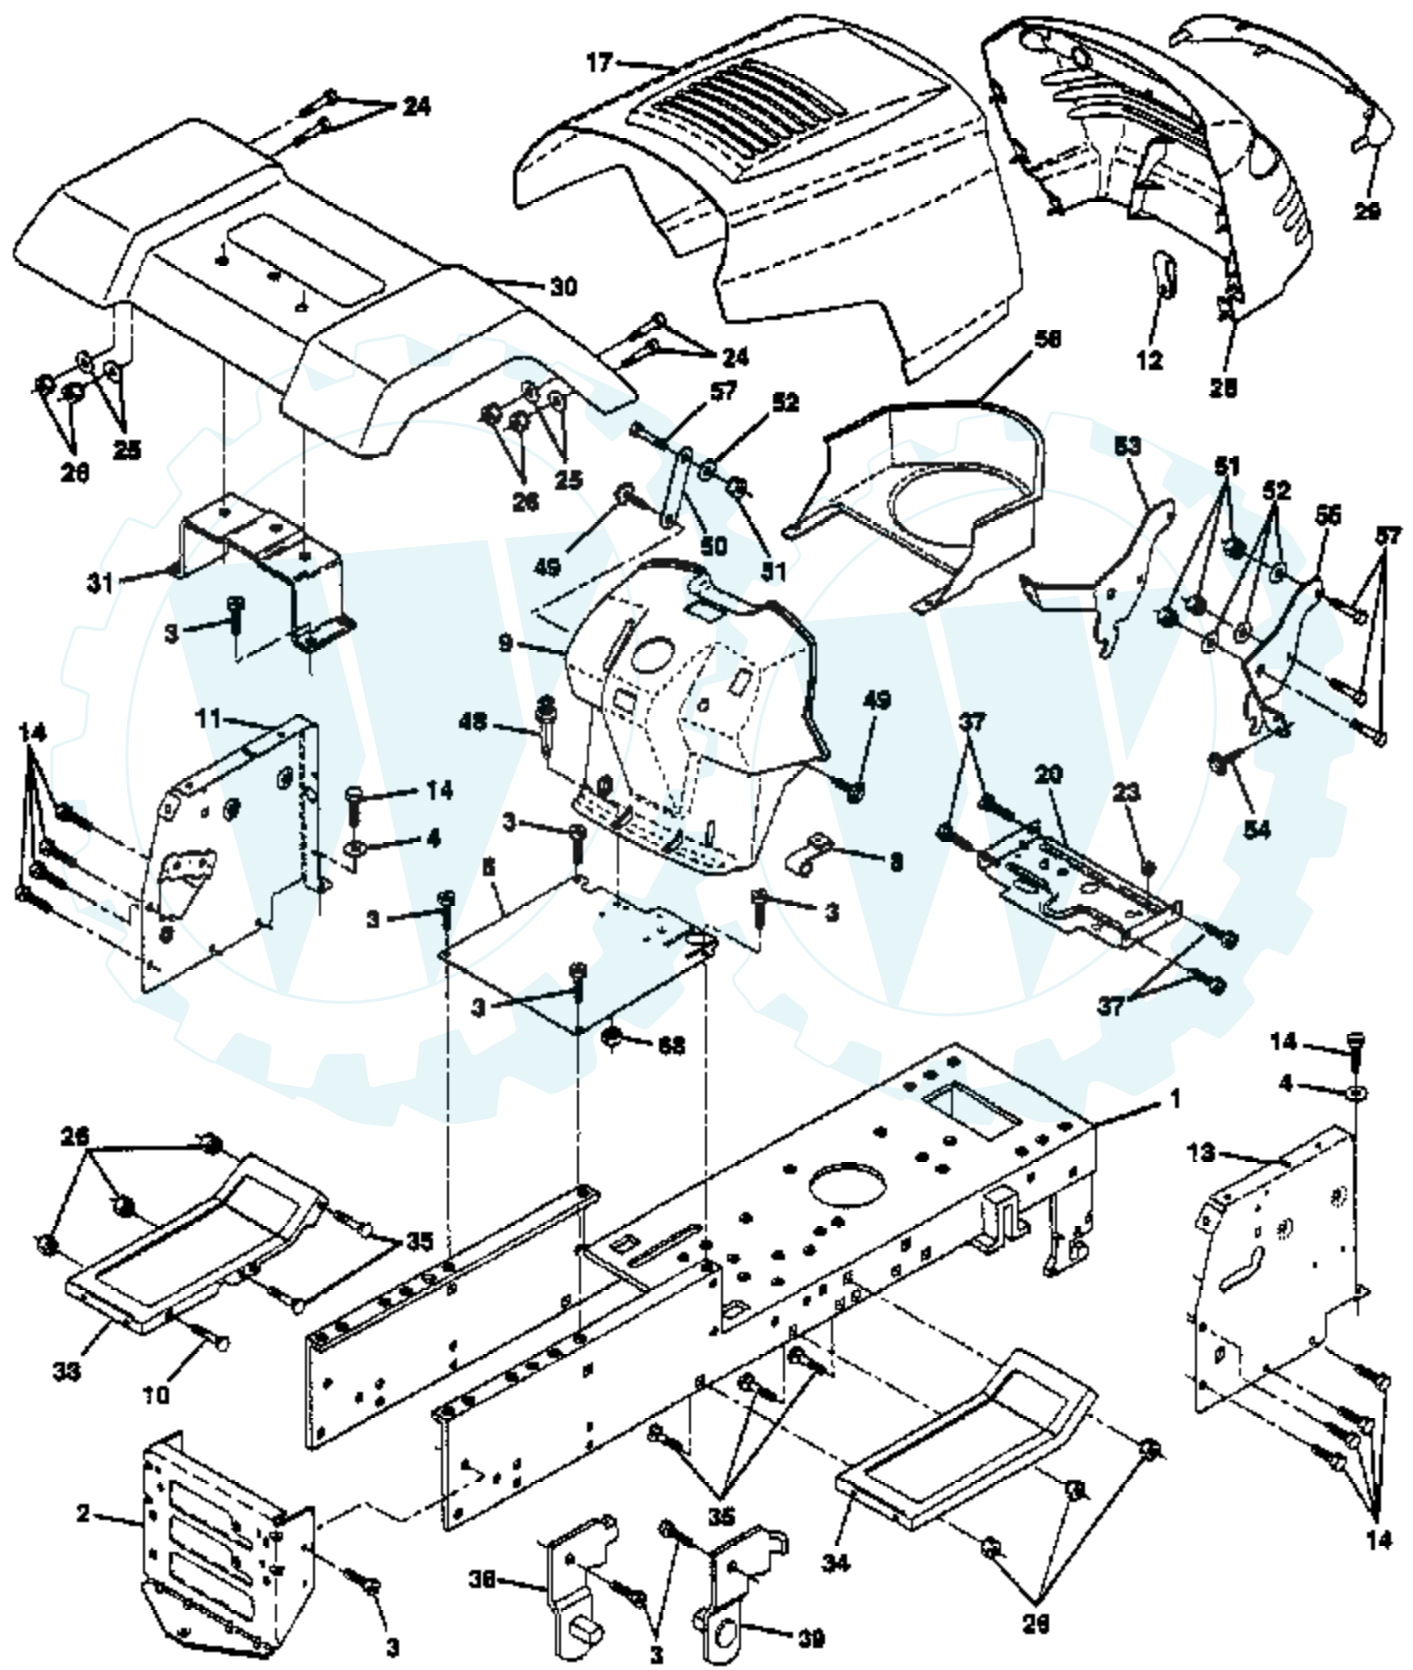

TRACTOR -- MODEL NUMBER CT12542G

CHASSIS AND ENCLOSURES

Ref #	Part Number	Qty	Description
1	145501		CHASSIS.WLD.11GA
2	140356		SUB= 145009
3	17490612		SCREW
4	19131216		WASHER
6	145208X016		SUB= 155924X015
8	126471X		"CLIP,INSULATOR"
9	140072		SUB= 532142465
10	72140608		SUB= 72110608
11	140815		SUB= 146965
12	145660		CLIP.TINNERMAN
13	140178		SUB= 146959
14	17490608		SCREW LT
17	139394X550		SUB= 159639X550
20	145210		PLATE.MTG.BTRY.TK
23	124028X		SUB= 532124028
24	74780616		BOLT
25	19131312		WASHER
26	73800600		NUT
28	140141		SUB= 157373
29	140273		LENS GRILLE
30	109872X550		FENDER.PNT.
31	136619		BRKT FENDER
33	105476X550		FOOTREST.LH.PERF.
34	105475X550		FOOTREST.RH.PERF.
35	72110606		BOLT
37	17490512		SCREW
38	139886		BRACKET ASM LH
39	138096		RIVET.PUSH.PLATE
49	17490412		SCREW HEX CRT
50	142779		BRACE SUPT DASH
51	73800400		NUT
52	19091416		WASHER
53	144697		BRACKET.GRILLE.LH
54	17030814		SUB= 91817030814
55	144696		BRACKET.GRILLE.RH
57	74780412		SUB= 74780414
58	140806		DUCT AIR 12-15H
68	73510400		NUT
	5479J		PLUG BUTTON T
	134014		PLUG DOME