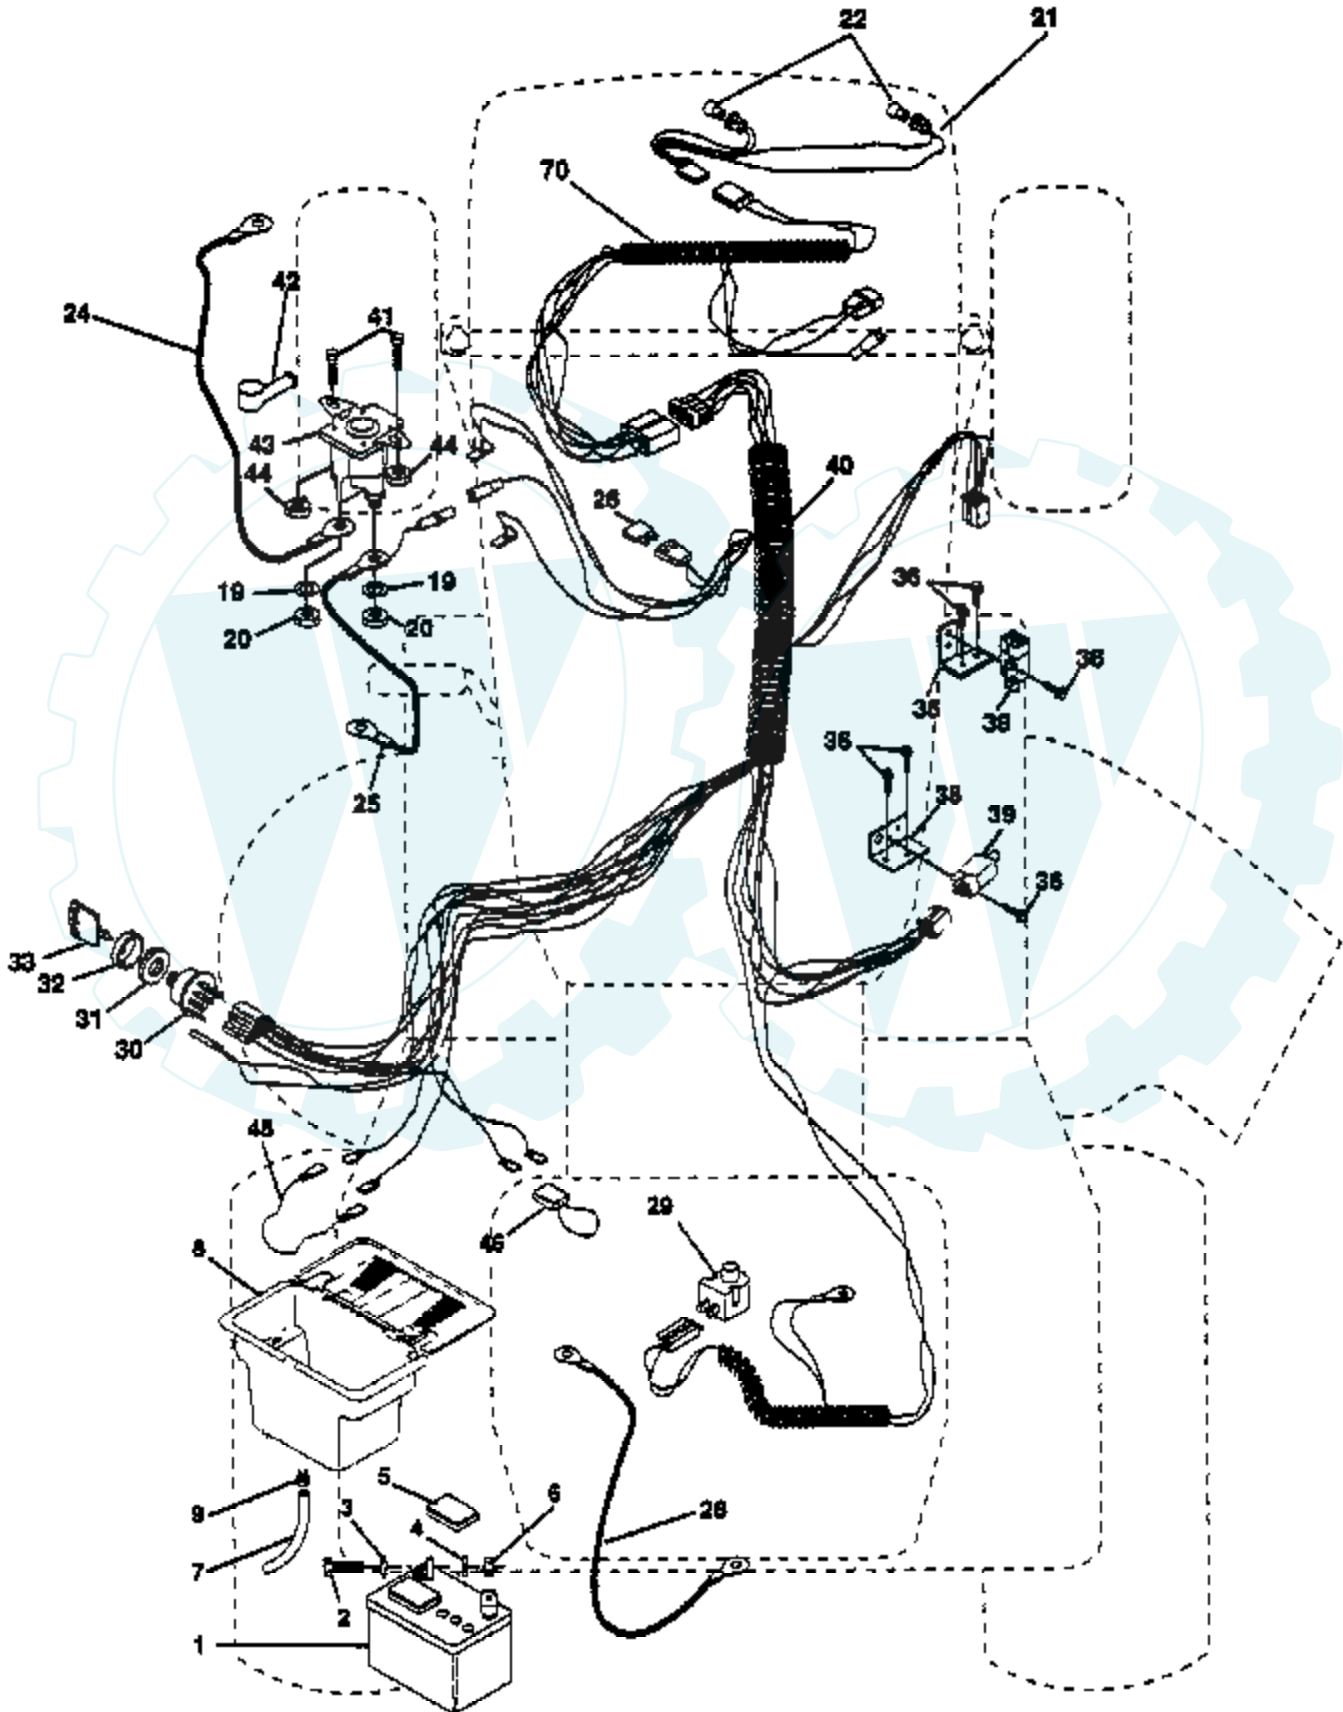

TRACTOR - - MODEL NUMBER CT12542G

ELECTRICAL

Ref #	Part Number	Qty	Description
1	121265X		SUB= 123899X
2	74760412		BOLT LT
3	19091016		WASHER
4	10040400		LOCKWASHER
5	121264X		"CAP,BATTERY "
6	73220400		SUB= 50675
7	109238X		TUBE T
8	129965		SUB= 156417
9	109596X		HOSE CLAMP T
19	10090400		SUB= 10040400
20	73350400		NUT
21	136850		"HARNES,LIGHT SOC"
22	4152J		HEADLAMP BULB
24	4799J		"CABLE T, BATTERY"
25	146147		CABLE.BTRY.6GA.RD
26	108824X		FUSE HYT
28	4207J		CABLE T
29	121305X		SWITCH SEAT
30	140301		SWITCH IGN 4POS
31	124211X		NUT IGNITION
32	141226		COVER KEY SWITCH
33	122147X		KEY
35	108236X		BRACKET LT
36	17021008		SCREW
38	140336		BRACKET SWITCH IN
39	109553X		SWITCH INTERLOCKT
40	146058		SUB= 151212
41	71110412		BOLT.HX.1/4-20
42	131563		SUB= 154336
43	145673		SUB= 146154
44	73800400		NUT
45	140844		ADAPTER AMMETER
46	141940		PROTECTION LOOP
70	141163		HARNES.ENGINE