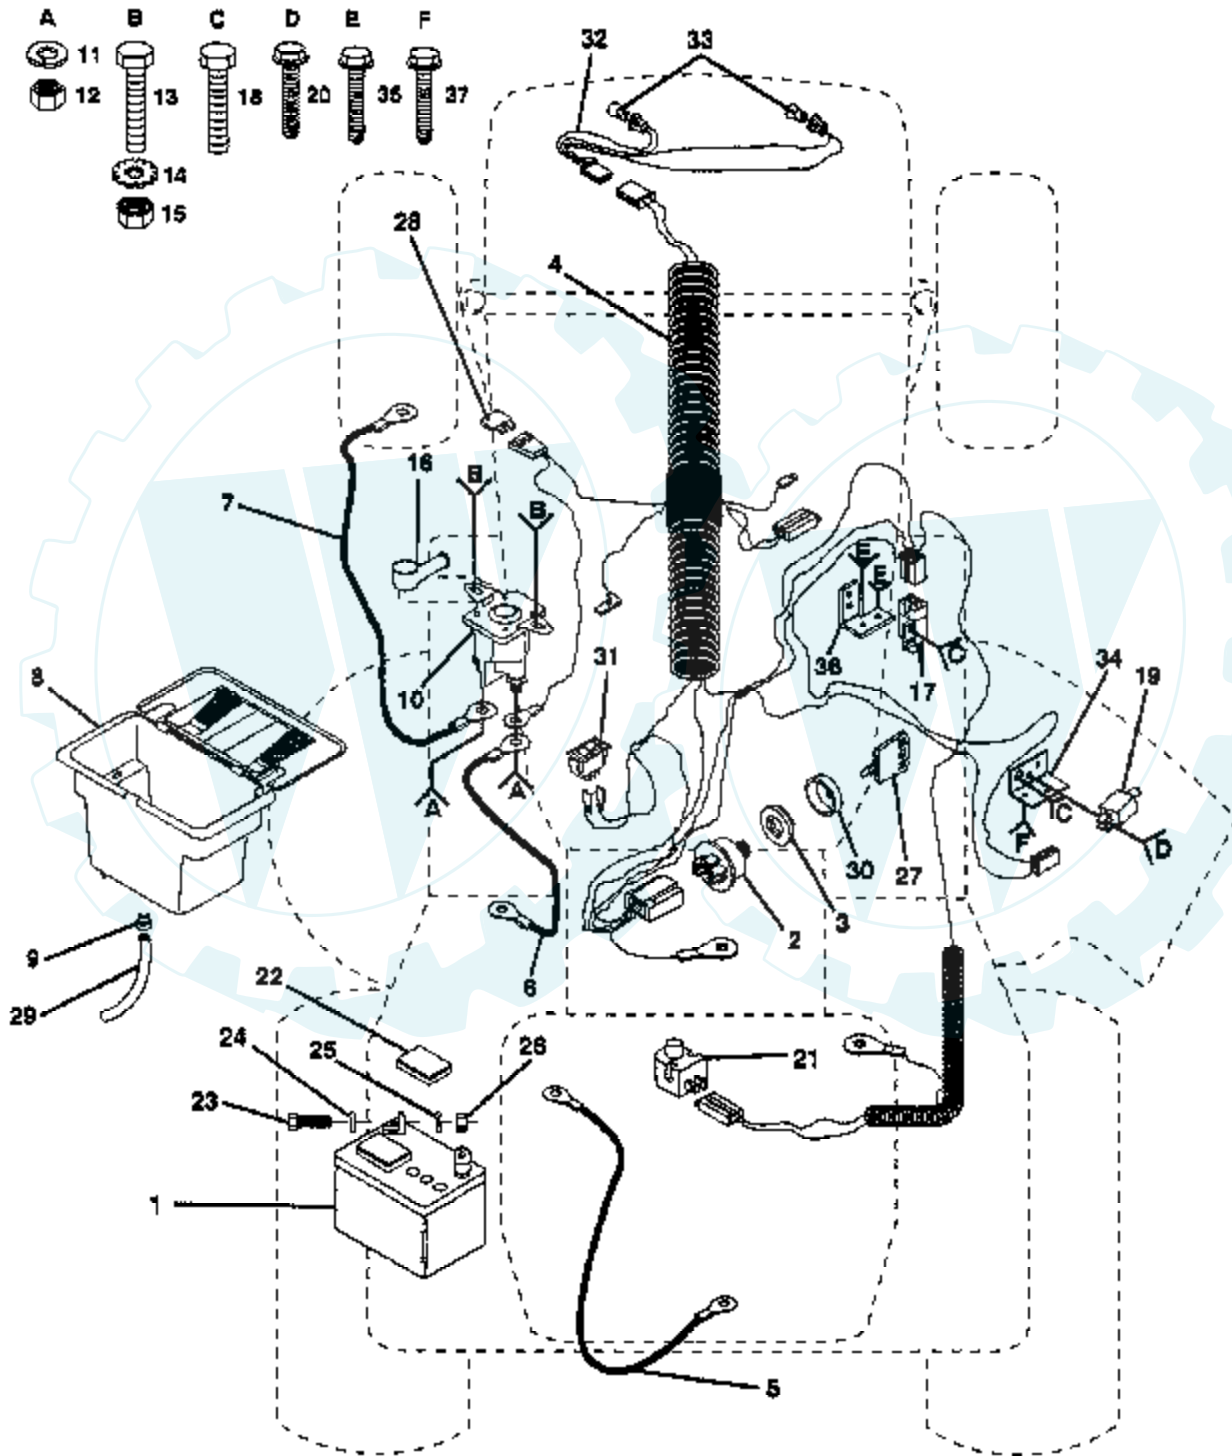

12.5 HP 42" RIDING LAWN TRACTOR - MODEL NUMBER CT12542B ELECTRICAL

Ref #	Part Number	Qty	Description
1	121265X		SUB= 123899X
2	4406R		SUB= STD365402
3	124211X		NUT IGNITION
4	132017		IGN HARNESS
5	4207J		CABLE T
6	132202		SUB= 146147
7	4799J		"CABLE T, BATTERY"
8	129965		SUB= 156417
9	109596X		HOSE CLAMP T
10	109081X		SUB= 146154
11	10090400		SUB= 10040400
12	73350400		NUT
13	74780408		BOLT
14	11050400		LOCKWASHER
15	73510400		NUT
16	131563		SUB= 154336
17	109553X		SWITCH INTERLOCKT
18	17021008		SCREW
19	104445X		SWITCH-INTER. GT
20	17021008		SCREW
21	121305X		SWITCH SEAT
22	121264X		"CAP,BATTERY "
23	74760412		BOLT LT
24	19091016		WASHER
25	10040400		LOCKWASHER
26	73220400		SUB= 50675
27	7552H		SUB= STD365410
28	108824X		FUSE HYT
29	105687X		SUB= 109238X
30	123620X		SUB= 141226
31	110712X		SWITCH LT
32	127441X		SUB= 136850
33	7662J		SUB= 4152J
34	130890		SWITCH BRACKET
35	17021008		SCREW
36	108236X		BRACKET LT
37	17021008		SCREW