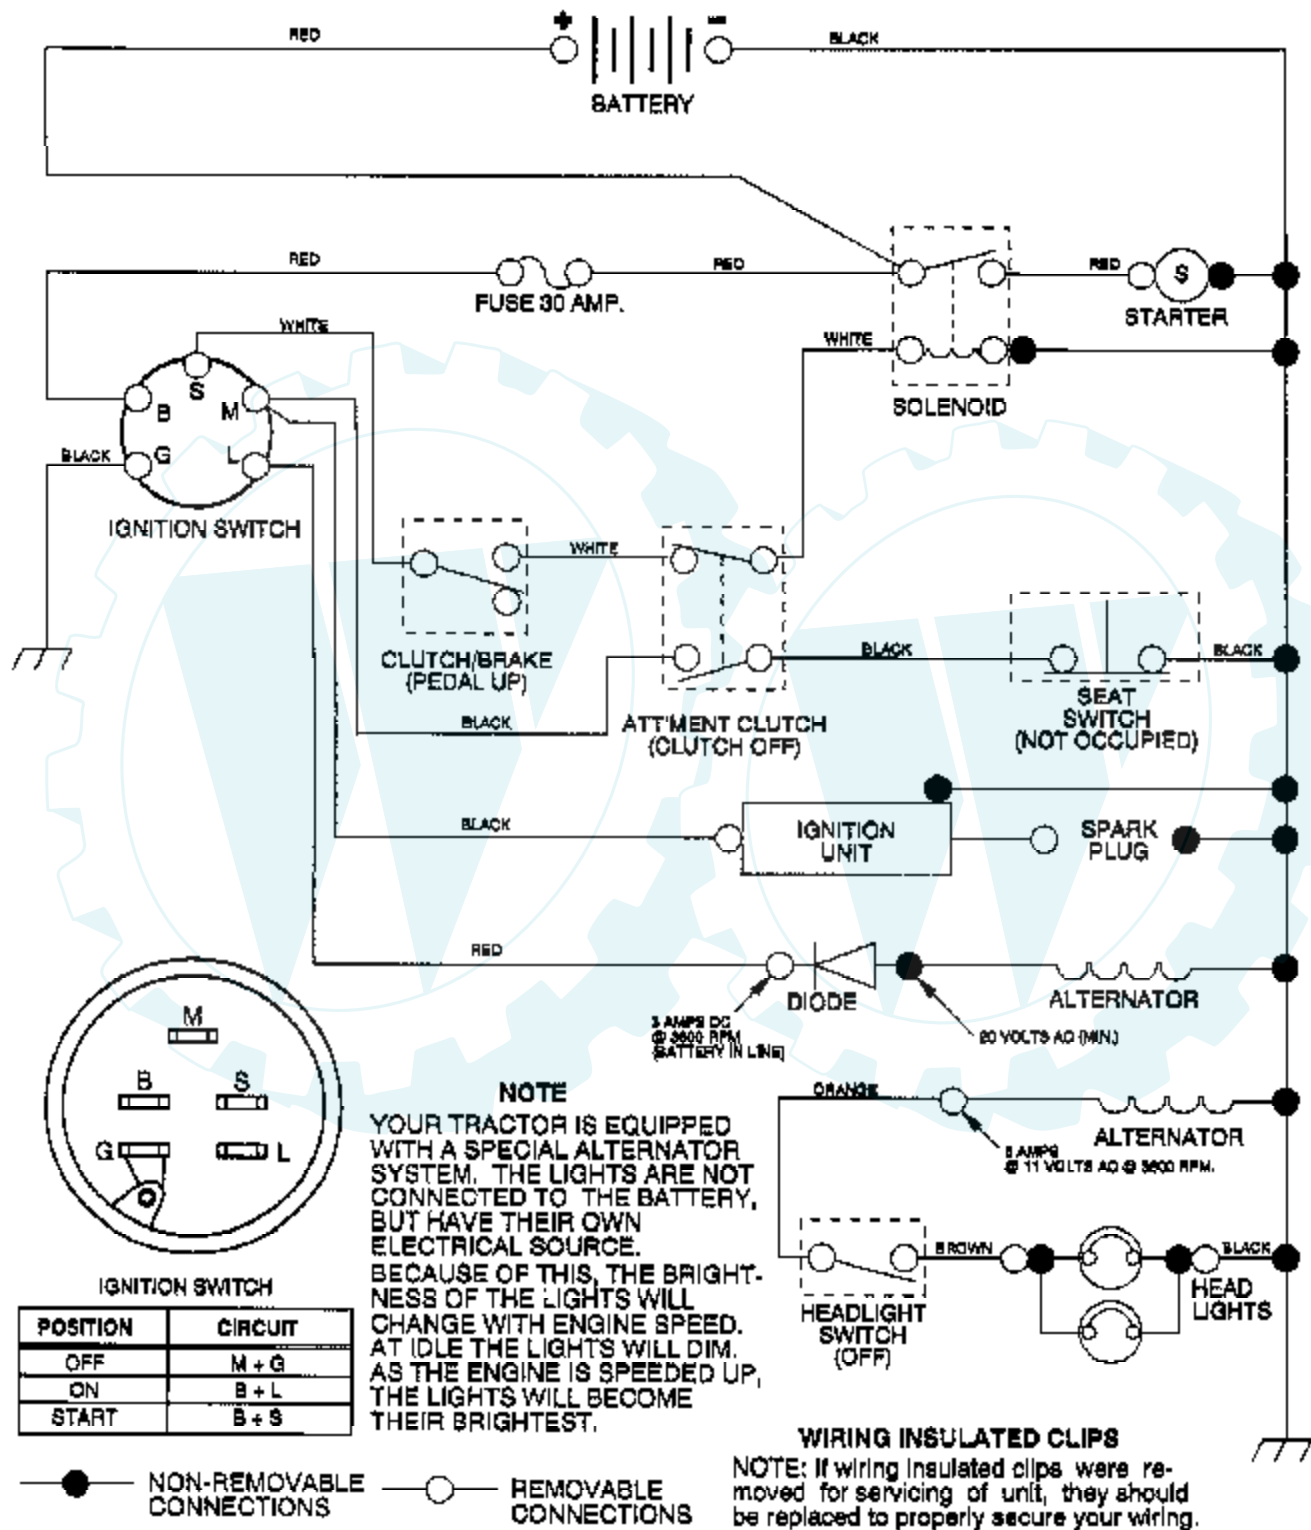

Ref #	Part Number	Qty	Description
63	17720410		SCREW LT
64	127498		BUSHING
65	131870		RETURN SPRING
66	127847		CLUTCH ARM SECOND
67	128903		SHOULDER BOLT
68	12000029		RING
69	121748X		WASHER
70	127845		SPRING KEEPER
71	7803J		SUB= 106932X
72	133573		CLUTCH ARM PRI AS
73	128759		SUB= 918128759
74	12000002		SUB= 2225J
75	19211416		WASHER
76	122507X		SUB= 145117
77	105767X		PIN-GROOVE LT
78	120183X		NYLON BEARING
79	122514X		SUB= 136973
80	122512X		SUB= 532122512
81	122364X		SUB= 125925X
82	124385		BUTTON PLUNGER YELLOW
83	109413X		GRIP
84	110810X		TRUNION LT
85	19151216		WASHER
86	12000037		KLIP RING
87	110807X		NUT T
88	19131016		WASHER
89	76020308		SUB= 3145
90	126971X		SUB= 532126971
91	100734K		SUB= 138057
92	134753		STIFFENER BRKT
94	2876H		SPRING T
95	132274		SUB= 532132274
96	132264		SUB= 532132264
97	74760616		BOLT
98	73680600		SUB= 73690600
99	19171416		WASHER
100	132273		SUB= 532132273
	132713		SUB= 145411

12.5 HP 42" RIDING LAWN TRACTOR - MODEL NUMBER CT12542B SCHEMATIC