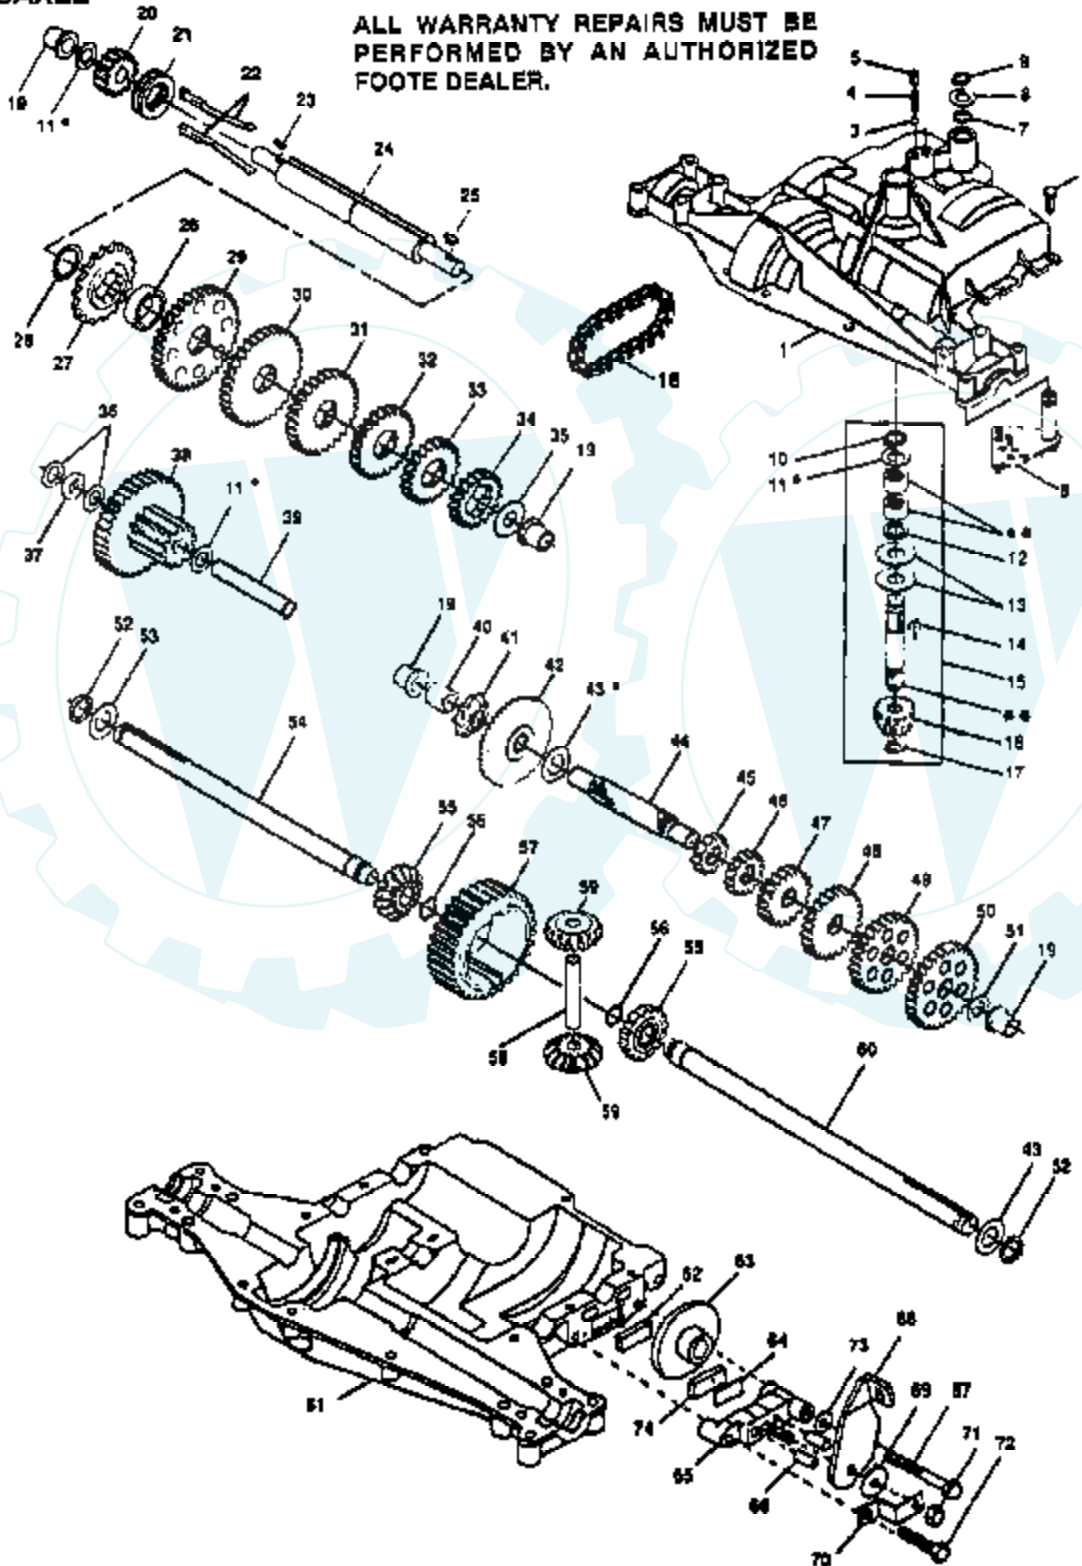

12.5 HP 42" RIDING LAWN TRACTOR - MODEL NUMBER CT12542B TRANSAXLE FOOTÉ-MODEL NUMBER 4360-7

TRANSAXLE

ALL WARRANTY REPAIRS MUST BE
PERFORMED BY AN AUTHORIZED
FOOTE DEALER.

Ref #	Part Number	Qty	Description
1	130970		SUB= 145338
2	130969		BELT-V.92.4.MWR
3	110485X		BEARING
4	128774		HSG ASM MANDREL
5	133172		SUB= 137646
6	129895		BEARING.BALL
7	127843		SUB= 138498
8	129962		WASHER BLADE
9	10030600		SUB= 10040600
10	850857		BLADE BOLT
11	128961		SUB= 140329
12	130968		DEFLECTOR.SHIELD
13	131491		HINGE ROD
14	131267		DEFLECTOR BRKT
15	110452X		NUT PUSH M
16	123713X		SPRING TORSION
17	19111016		WASHER
18	105304X		CAP-SLEEVE LT
19	73680500		SUB= 73690500
20	72140506		BOLT
21	4939M		SUB= 85902
22	127218		LINK.FRONT
23	73350800		NUT
24	130171		TRUNION
25	73800800		NUT.LK.W/WSH.1/2.
26	135388		LIFT LINK RH
27	128763		SPRING PIN
28	130832		SUB= 130833
29	134619		LINK LIFT LH
33	133844		IDLER ARM
34	78158		SUB= 17580520
35	129963		WASHER
36	129861		SUB= 153535
37	73050900		SUB= 139729
38	72110614		BOLT
39	133943		HARDENED WASHER
40	131494		FLAT IDLER PULLEY
41	122052X		SPACER RETAINER
42	19131612		WASHER GT
43	133502		RETAINER SPACER
44	133503		IDLER ARM STIFF
45	73680600		SUB= 73690600
46	72110618		BOLT CARRIAGE
47	133835		XMAS TREE FASTNER
48	131340		SHOULDER BOLT
49	133940		SUB= 151785
50	69180		LOCKNUT
52	131845		BRAKE PAD ARM ASM
53	133944		HARD SMALL WASHER
54	131335		SPRING EXTENSION
55	133551		PIVOT ROD
56	76020312		SUB= 3145
57	133504		CLUTCH ROD SECOND
58	131857		SUB= 140088
59	133550		SUB= 142427
60	73350600		NUT
61	133205		TRUNION
62	4497H		RETAINER M