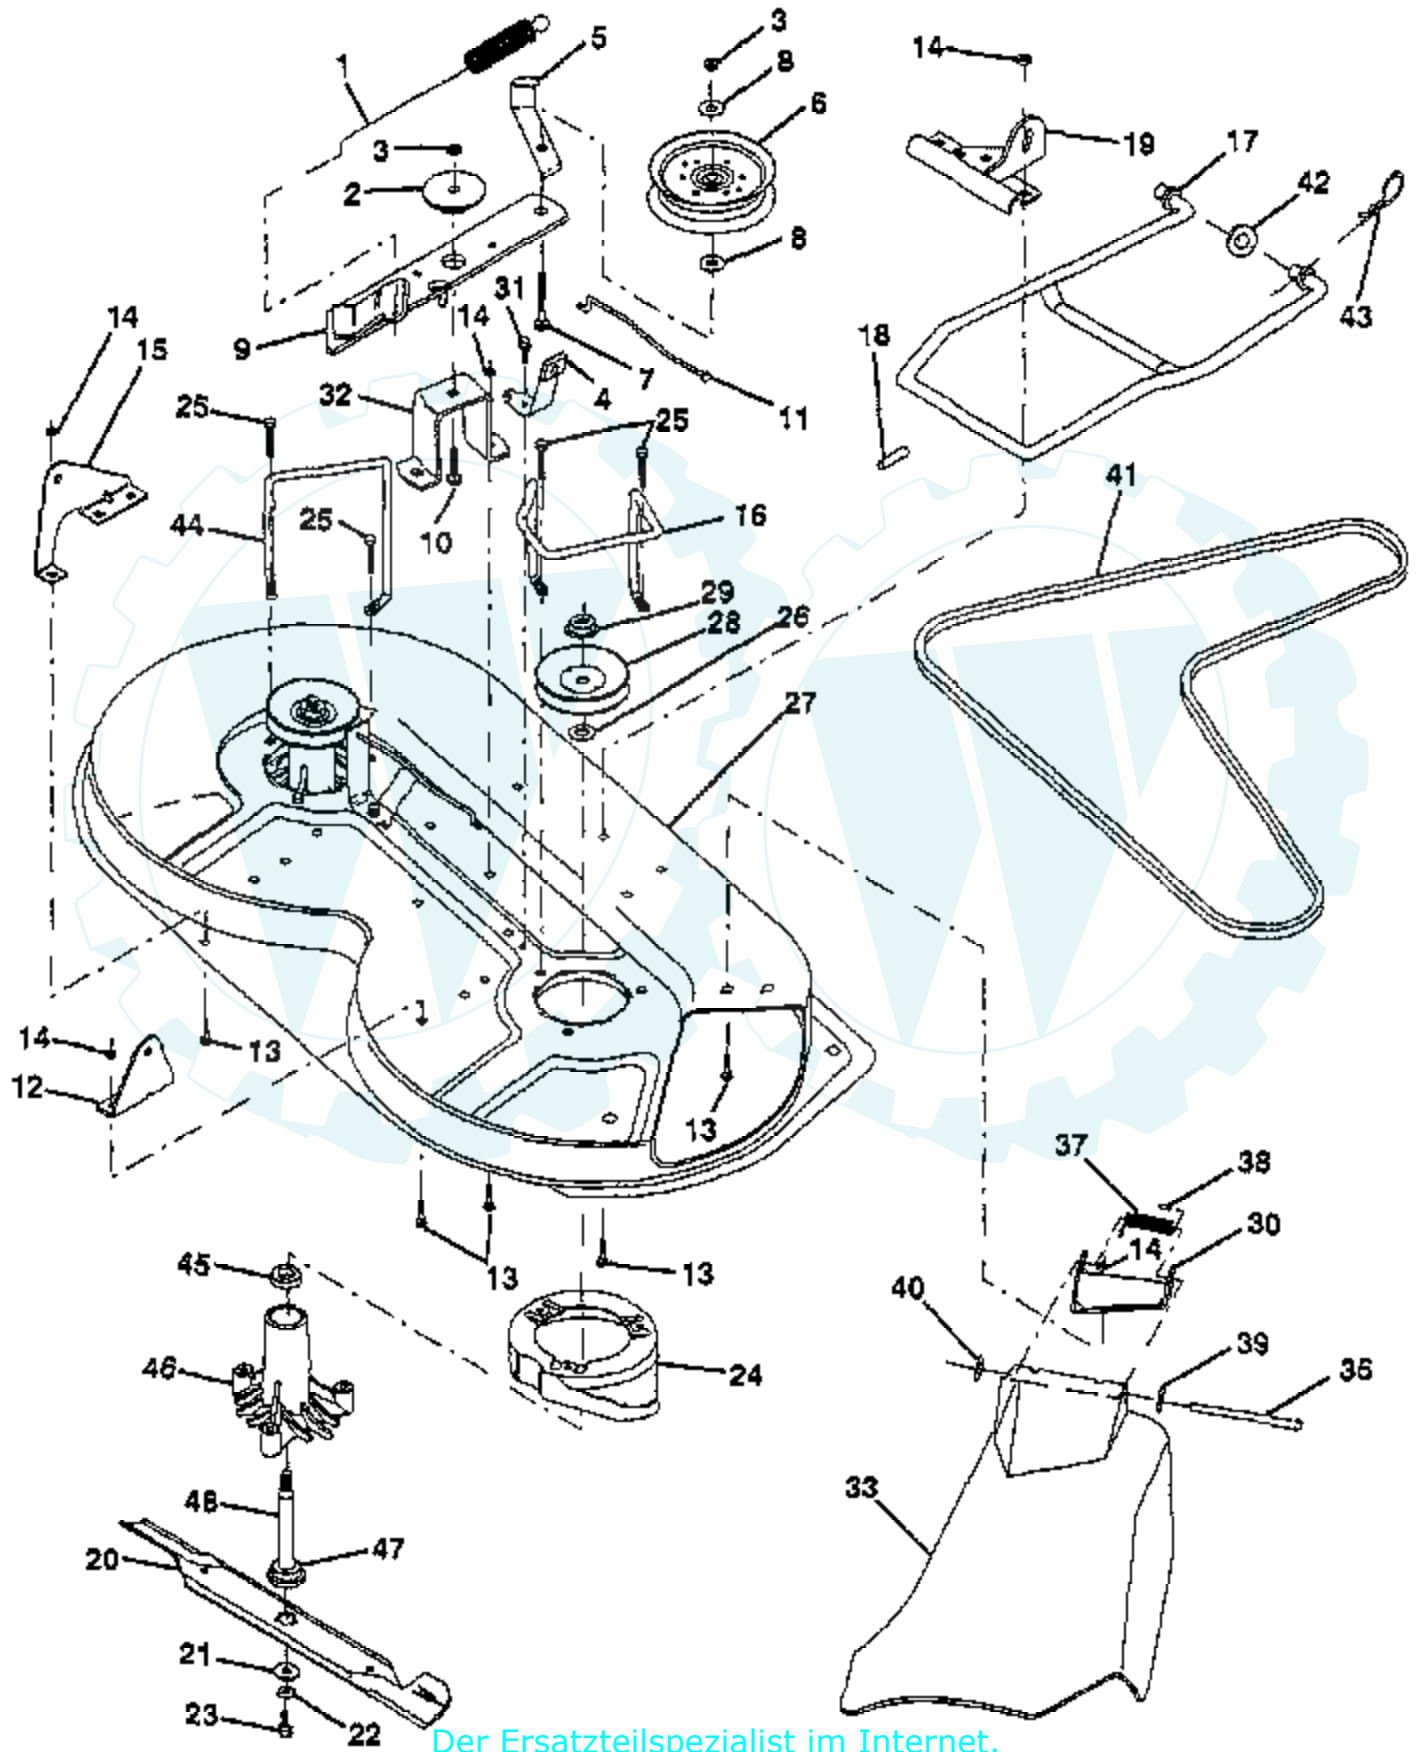

12 HP 36" TRACTOR - - MODEL NUMBER CT1236E

MOWER DECK

Ref #	Part Number	Qty	Description
1	127743		SUB= 140064
2	122052X		SPACER RETAINER
3	73680600		SUB= 73690600
4	130840		BRAKE ASM
5	131251		IDLER BELT GUIDE
6	121316X		PULLEY IDLER
7	72110616		BOLT
8	19131410		WASHER
9	127744		SUB= 140092
10	72110608		BOLT D
11	130841		BRAKE ROD
12	127356		"BRKT,LIFT REAR"
13	72140505		BOLT
14	73680500		SUB= 73690500
15	127357		"BRKT,LIFT REAR LH"
16	130837		SUB= 153298
17	128508		MOWER LINK STAB
18	128511		"PIN,GROOVE"
19	127380		"BRKT,LINK STABILI"
20	127841		SUB= 138496
21	129962		WASHER BLADE
22	10030600		SUB= 10040600
23	850857		BLADE BOLT
24	128961		SUB= 140329
25	78158		SUB= 17580520
26	129963		WASHER
27	129983		SUB= 156600
28	129207		SUB= 153531
29	73050900		SUB= 139729
30	126361X		SUB= 532136631
31	17490508		SCREW LT
32	122051X		"SUPT,IDLER ARM"
33	131560		SUB= 532131560
36	121980X		HINGE ROD
37	123713X		SPRING TORSION
38	105304X		CAP-SLEEVE LT
39	19111016		WASHER
40	110452X		NUT PUSH M
41	131264		V-BELT.PRIM.78.5.
42	19171616		WASHER
43	3146R		RETAINER.SPRING
44	130836		SUB= 140608
45	110485X		BEARING
46	128774		HSG ASM MANDREL
47	129895		BEARING.BALL
48	133172		SUB= 137646
	130794		MANDREL ASM
	136317		SUB= 140979