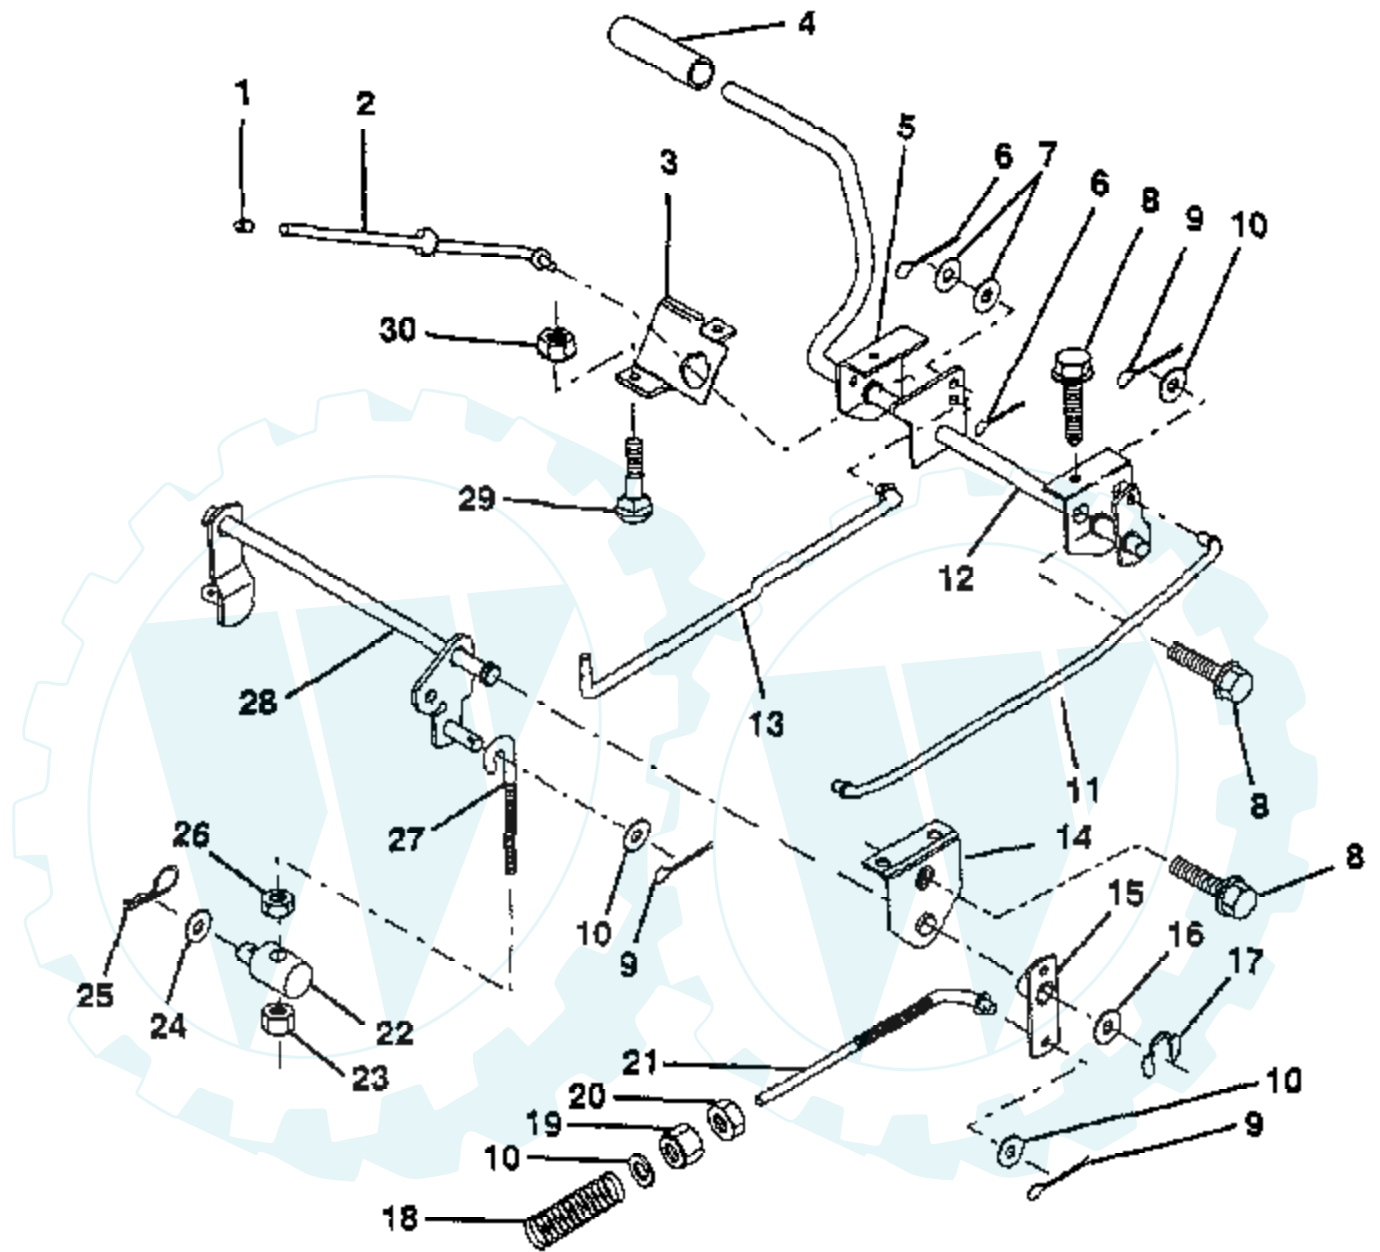

12 HP 36" TRACTOR - - MODEL NUMBER CT1236E

BRAKE / REAR MOWER LIFT ASSEMBLY

Ref #	Part Number	Qty	Description
1	71673		PLUNGER CAP T
2	123436X		"ROD,PARK BRAKE"
3	123437X		"BRKT,PARK BRAKE"
4	8883R		PEDAL COVER T
5	122504X		"BRKT,CLU PEDAL LH"
6	76020312		SUB= 3145
7	19131016		WASHER
8	17490508		SCREW LT
9	76020412		COTTER PIN
10	19131316		WASHER
11	123543X		"ROD,FRT BRAKE"
12	129567		SUB= 139933
13	123394X		"ROD,CLUTCH"
14	121978X		"BRKT,LIFT SHAFT"
15	123641X		BRAKE PIVOT ARM
16	19251816		WASHER T
17	12000034		KLIP RING
18	106888X		SPRING ROD LT
19	73800600		NUT
20	73350600		NUT
21	131460		SUB= 532131460
22	127378		SUB= 144585
23	73680600		SUB= 73690600
24	19132012		WASHER
25	4921H		SPRING.RETAINER
26	73930600		LOCKNUT
27	127369		"LINK, MOWER REAR"
28	127358		SUB= 140776
29	72110506		SUB= 72270506
30	73510500		NUT

12 HP 36" TRACTOR - - MODEL NUMBER CT1236E

DASH

Ref #	Part Number	Qty	Description
1	122015X		SUB= 141523
2	130914		SUB= 138392
3	123487X		HOSE CLAMP
4	8544R		SUB= 295J
5	8548R		FUEL LINE T
6	73510400		NUT
7	2751R		CLIP T
8	19091216		WASHER PM
9	74760428		BOLT
10	19091413		WASHER
11	121249X		SPACER SPLIT
12	3720R		SPRING M
13	126450X		"KNOB,HGT RETAINER"
14	126115X		KNOB
15	122023X		ADJUSTER QUAD
16	124346X		NUT
17	72110404		BOLT
18	130745		SUPT ASSY DASH
19	134744		CROSS BRACE
20	18000408		SUB= 818000408
21	19090816		WASHER
22	134014		PLUG DOME

12 HP 36" TRACTOR - - MODEL NUMBER CT1236E

ENGINE / THROTTLE

Ref #	Part Number	Qty	Description
1	17720408		SCREW
2	132521		THROTTLE CONTROL
3	283707		ENGINE
4	71070512		SCREW
5	10040500		LOCKWASHER
6	125593X		SUB= 272293
7	73220500		NUT.HEX.5/16-18
8	121094X		BOLT T
9	19101216		WASHER
10	10040400		LOCKWASHER
11	74780412		SUB= 74780414
12	124097X		MUFFLER
13	101326L		DEFLECTOR.222573
14	17030808		SUB= 17030814
15	121851X		SUB= 532137180
17	17490624		SCREW LT
18	126636X		"KEEPER,DR BELT GR"
20	73510600		NUT
21	2751R		CLIP T