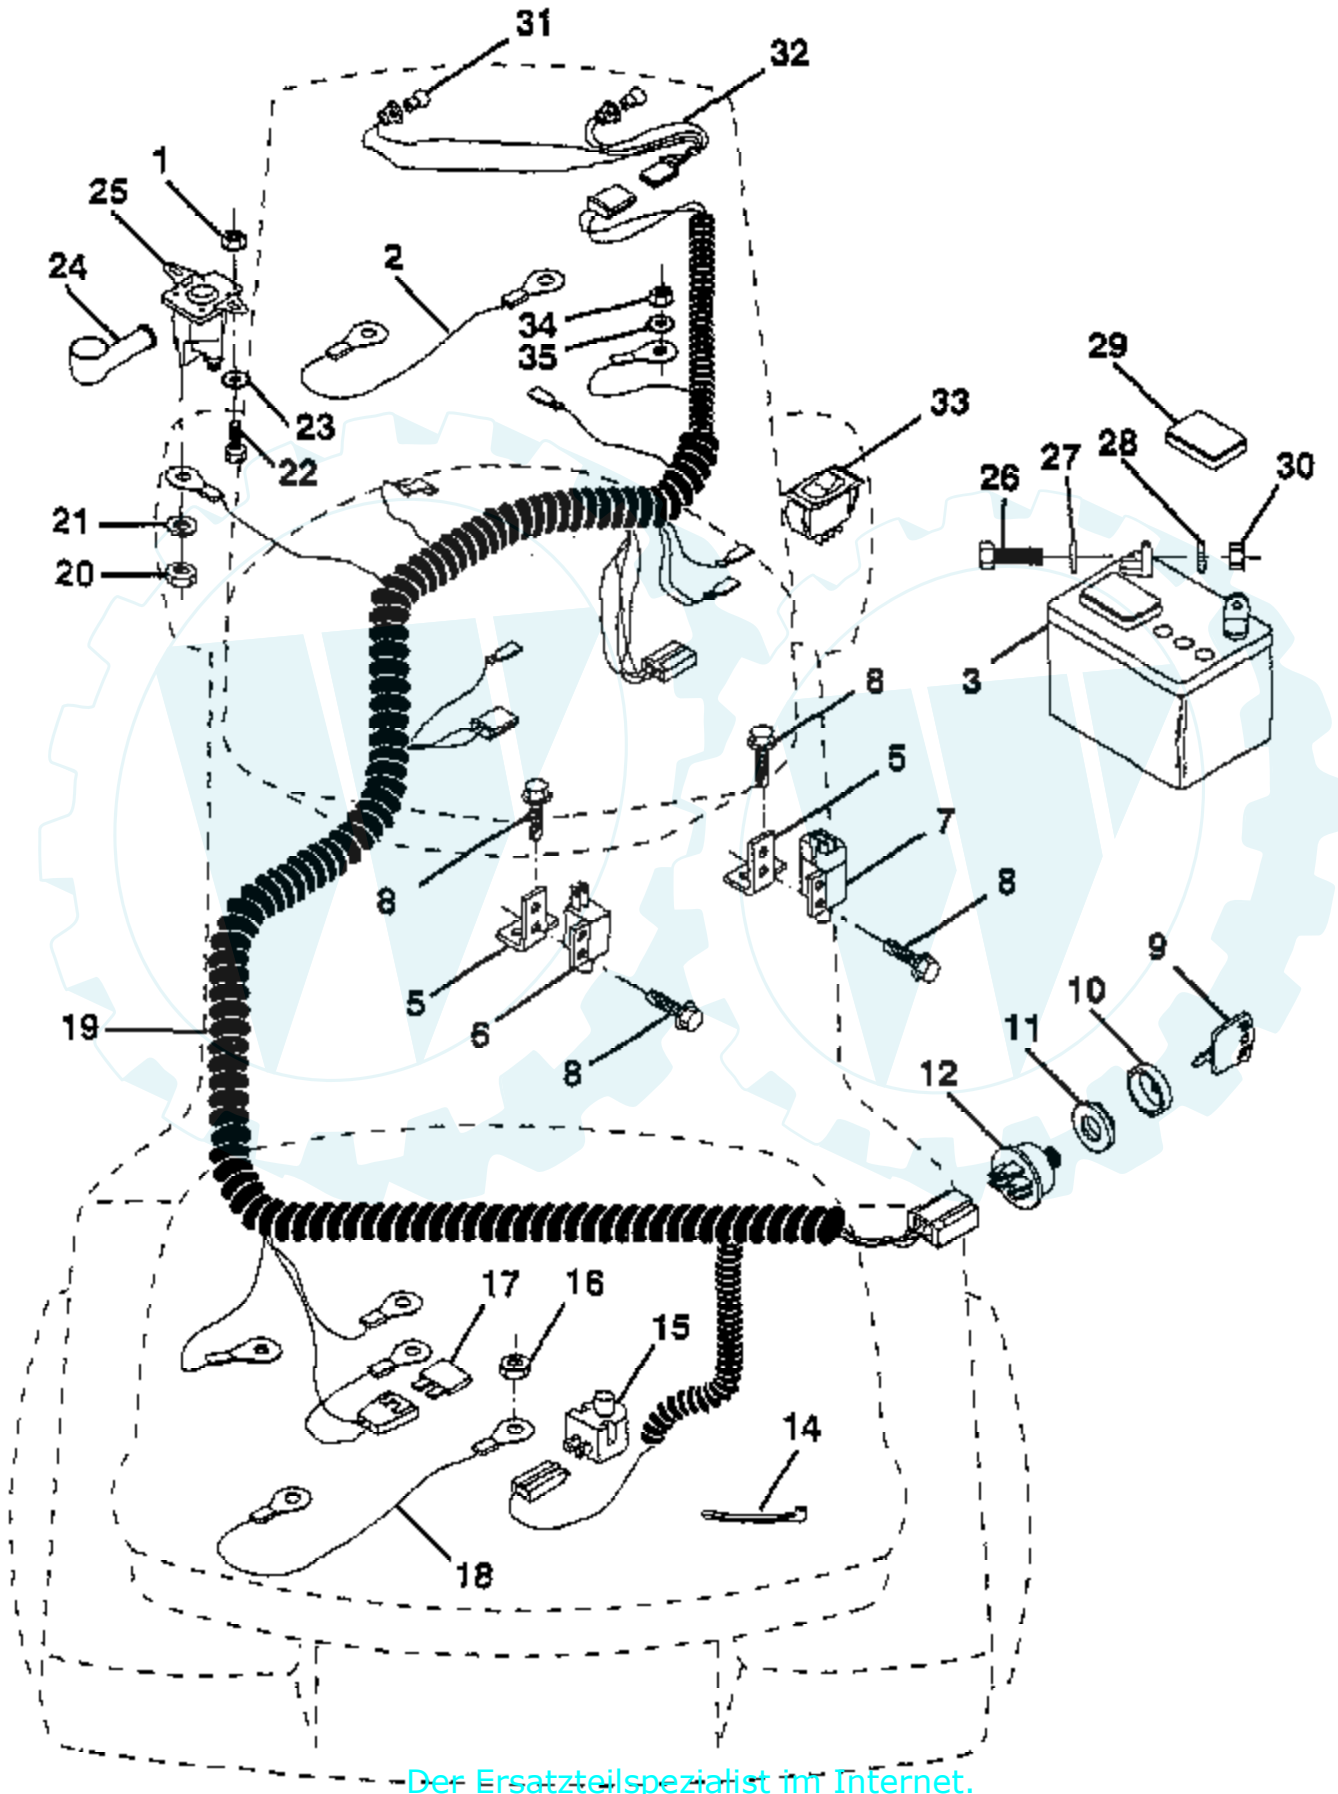

12 HP 36" TRACTOR -- MODEL NUMBER CT1236E

ELECTRICAL

Ref #	Part Number	Qty	Description
1	73510400		NUT
2	108423X		CABLE ASM.
3	121265X		SUB= 123899X
5	108236X		BRACKET LT
6	104445X		SWITCH-INTER. GT
7	109553X		SWITCH INTERLOCKT
8	17021008		SCREW
9	122147X		KEY
10	123620X		SUB= 141226
11	124211X		NUT IGNITION
12	4406R		SUB= STD365402
14	7192J		WIRE TIE
15	121305X		SWITCH SEAT
16	73510500		NUT
17	108824X		FUSE HYT
18	128353		CABLE ASSY
19	132222		SUB= 532132222
20	73350400		NUT
21	10090400		SUB= 10040400
22	74780408		BOLT
23	11050400		LOCKWASHER
24	131563		SUB= 154336
25	109081X		SUB= 146154
26	74760412		BOLT LT
27	19091016		WASHER
28	10040400		LOCKWASHER
29	121264X		"CAP,BATTERY "
30	73220400		SUB= 50675
31	7662J		SUB= 4152J
32	127441X		SUB= 136850
33	110712X		SWITCH LT
34	73510600		NUT
35	11050600		LOCKWASHER