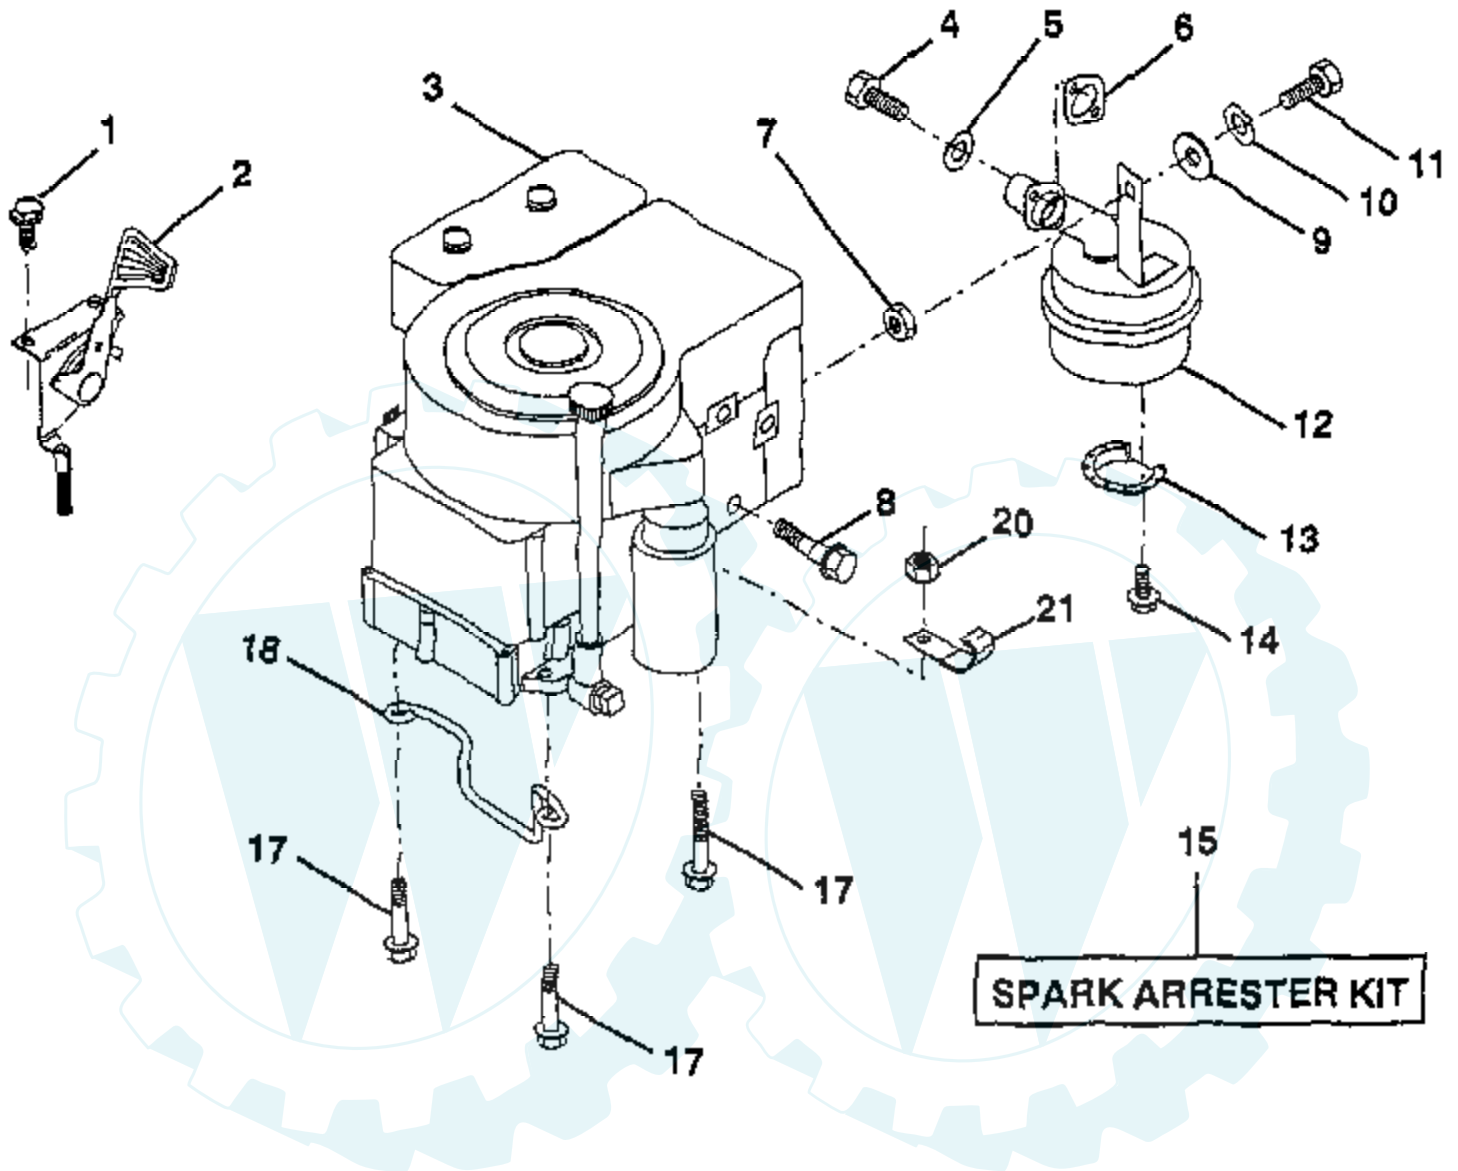

12 HP 36" TRACTOR - - MODEL NUMBER CT1236E

DASH

Ref #	Part Number	Qty	Description
1	122015X		SUB= 141523
2	130914		SUB= 138392
3	123487X		HOSE CLAMP
4	8544R		SUB= 295J
5	8548R		FUEL LINE T
6	73510400		NUT
7	2751R		CLIP T
8	19091216		WASHER PM
9	74760428		BOLT
10	19091413		WASHER
11	121249X		SPACER SPLIT
12	3720R		SPRING M
13	126450X		"KNOB,HGT RETAINER"
14	126115X		KNOB
15	122023X		ADJUSTER QUAD
16	124346X		NUT
17	72110404		BOLT
18	130745		SUPT ASSY DASH
19	134744		CROSS BRACE
20	18000408		SUB= 818000408
21	19090816		WASHER
22	134014		PLUG DOME

12 HP 36" TRACTOR -- MODEL NUMBER CT1236E

ELECTRICAL

Ref #	Part Number	Qty	Description
1	73510400		NUT
2	108423X		CABLE ASM.
3	121265X		SUB= 123899X
5	108236X		BRACKET LT
6	104445X		SWITCH-INTER. GT
7	109553X		SWITCH INTERLOCKT
8	17021008		SCREW
9	122147X		KEY
10	123620X		SUB= 141226
11	124211X		NUT IGNITION
12	4406R		SUB= STD365402
14	7192J		WIRE TIE
15	121305X		SWITCH SEAT
16	73510500		NUT
17	108824X		FUSE HYT
18	128353		CABLE ASSY
19	132222		SUB= 532132222
20	73350400		NUT
21	10090400		SUB= 10040400
22	74780408		BOLT
23	11050400		LOCKWASHER
24	131563		SUB= 154336
25	109081X		SUB= 146154
26	74760412		BOLT LT
27	19091016		WASHER
28	10040400		LOCKWASHER
29	121264X		"CAP,BATTERY "
30	73220400		SUB= 50675
31	7662J		SUB= 4152J
32	127441X		SUB= 136850
33	110712X		SWITCH LT
34	73510600		NUT
35	11050600		LOCKWASHER

12 HP 36" TRACTOR - - MODEL NUMBER CT1236E

ENGINE / THROTTLE

Ref #	Part Number	Qty	Description
1	17720408		SCREW
2	132521		THROTTLE CONTROL
3	283707		ENGINE
4	71070512		SCREW
5	10040500		LOCKWASHER
6	125593X		SUB= 272293
7	73220500		NUT.HEX.5/16-18
8	121094X		BOLT T
9	19101216		WASHER
10	10040400		LOCKWASHER
11	74780412		SUB= 74780414
12	124097X		MUFFLER
13	101326L		DEFLECTOR.222573
14	17030808		SUB= 17030814
15	121851X		SUB= 532137180
17	17490624		SCREW LT
18	126636X		"KEEPER,DR BELT GR"
20	73510600		NUT
21	2751R		CLIP T