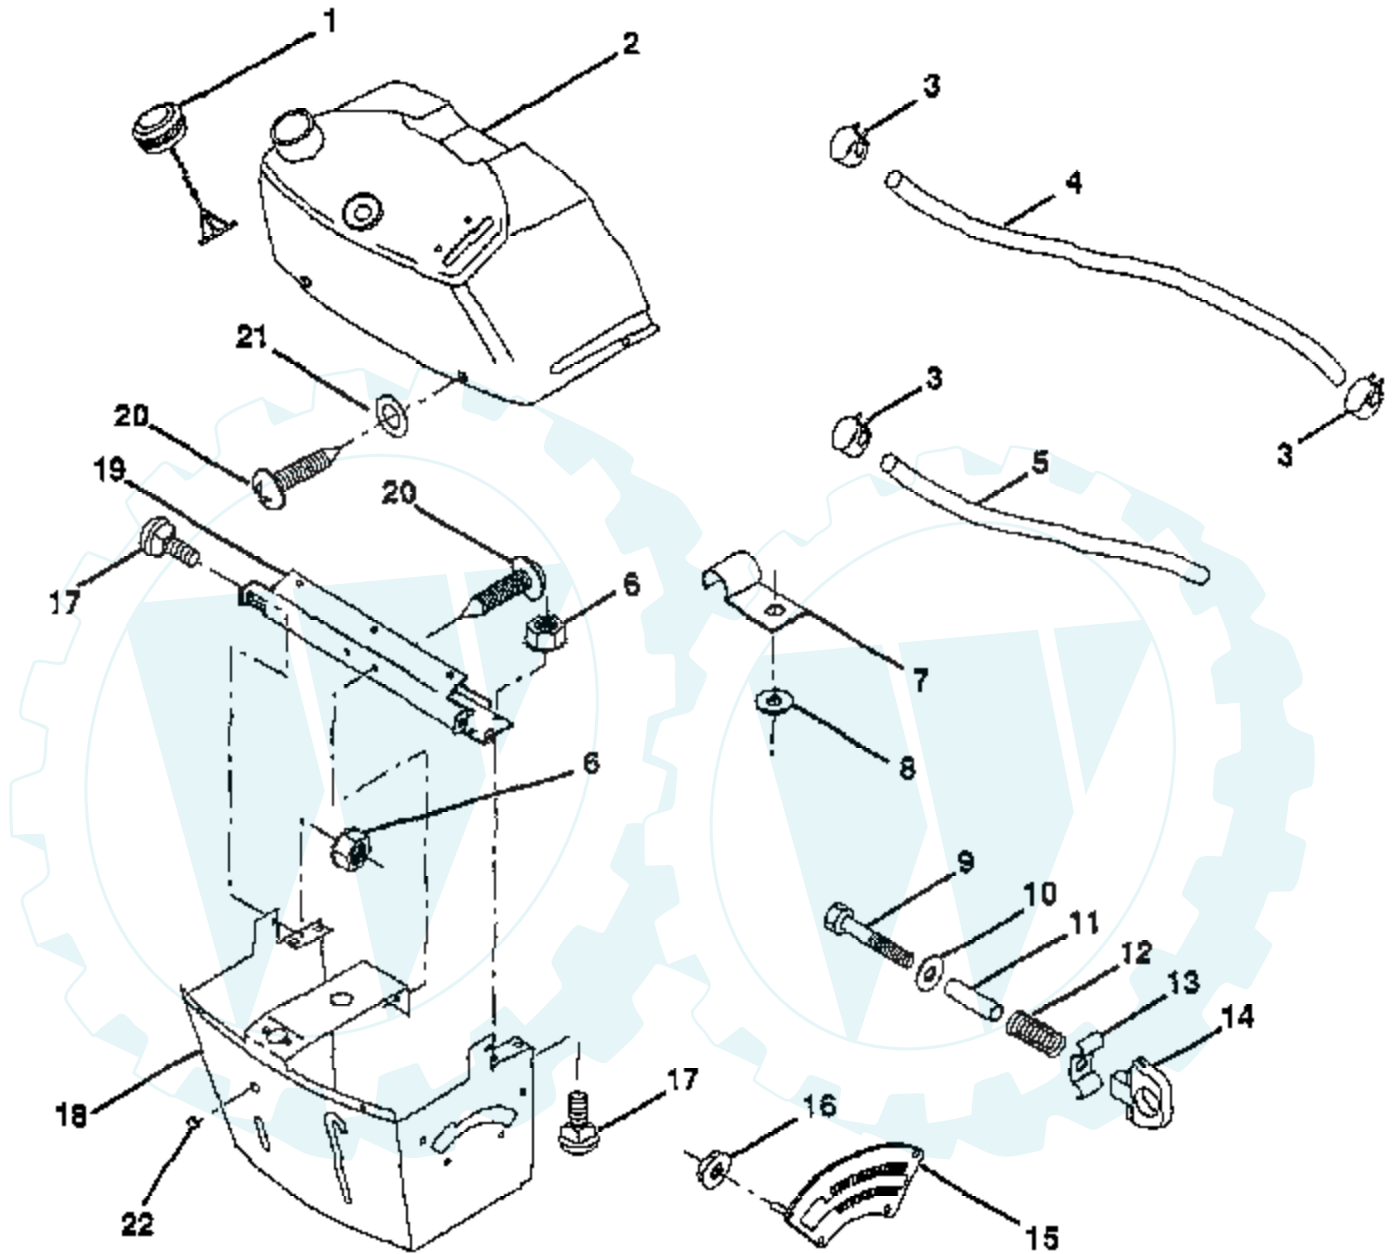

12 HP 36" TRACTOR - - MODEL NUMBER CT1236E

BRAKE / REAR MOWER LIFT ASSEMBLY

Ref #	Part Number	Qty	Description
1	71673		PLUNGER CAP T
2	123436X		"ROD,PARK BRAKE"
3	123437X		"BRKT,PARK BRAKE"
4	8883R		PEDAL COVER T
5	122504X		"BRKT,CLU PEDAL LH"
6	76020312		SUB= 3145
7	19131016		WASHER
8	17490508		SCREW LT
9	76020412		COTTER PIN
10	19131316		WASHER
11	123543X		"ROD,FRT BRAKE"
12	129567		SUB= 139933
13	123394X		"ROD,CLUTCH"
14	121978X		"BRKT,LIFT SHAFT"
15	123641X		BRAKE PIVOT ARM
16	19251816		WASHER T
17	12000034		KLIP RING
18	106888X		SPRING ROD LT
19	73800600		NUT
20	73350600		NUT
21	131460		SUB= 532131460
22	127378		SUB= 144585
23	73680600		SUB= 73690600
24	19132012		WASHER
25	4921H		SPRING.RETAINER
26	73930600		LOCKNUT
27	127369		"LINK, MOWER REAR"
28	127358		SUB= 140776
29	72110506		SUB= 72270506
30	73510500		NUT

12 HP 36" TRACTOR - - MODEL NUMBER CT1236E

DASH

Ref #	Part Number	Qty	Description
1	122015X		SUB= 141523
2	130914		SUB= 138392
3	123487X		HOSE CLAMP
4	8544R		SUB= 295J
5	8548R		FUEL LINE T
6	73510400		NUT
7	2751R		CLIP T
8	19091216		WASHER PM
9	74760428		BOLT
10	19091413		WASHER
11	121249X		SPACER SPLIT
12	3720R		SPRING M
13	126450X		"KNOB,HGT RETAINER"
14	126115X		KNOB
15	122023X		ADJUSTER QUAD
16	124346X		NUT
17	72110404		BOLT
18	130745		SUPT ASSY DASH
19	134744		CROSS BRACE
20	18000408		SUB= 818000408
21	19090816		WASHER
22	134014		PLUG DOME

12 HP 36" TRACTOR - - MODEL NUMBER CT1236E

ENGINE / THROTTLE

Ref #	Part Number	Qty	Description
1	17720408		SCREW
2	132521		THROTTLE CONTROL
3	283707		ENGINE
4	71070512		SCREW
5	10040500		LOCKWASHER
6	125593X		SUB= 272293
7	73220500		NUT.HEX.5/16-18
8	121094X		BOLT T
9	19101216		WASHER
10	10040400		LOCKWASHER
11	74780412		SUB= 74780414
12	124097X		MUFFLER
13	101326L		DEFLECTOR.222573
14	17030808		SUB= 17030814
15	121851X		SUB= 532137180
17	17490624		SCREW LT
18	126636X		"KEEPER,DR BELT GR"
20	73510600		NUT
21	2751R		CLIP T