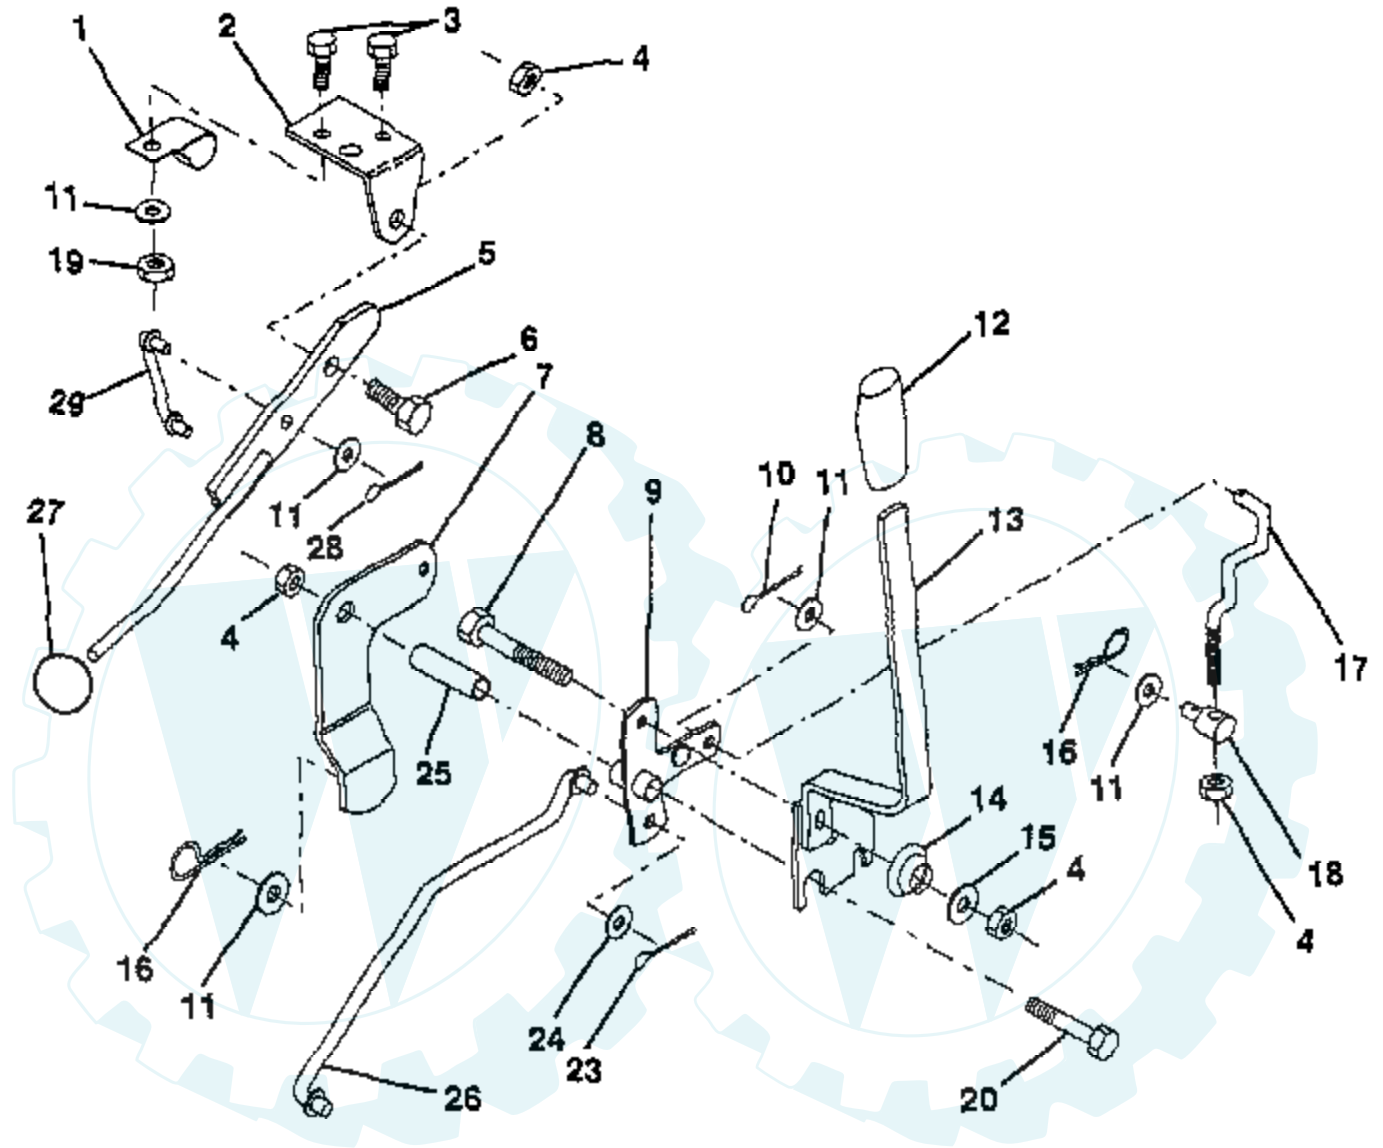

12 HP 36" TRACTOR - - MODEL NUMBER CT1236E

MOWER DECK

Ref #	Part Number	Qty	Description
1	127743		SUB= 140064
2	122052X		SPACER RETAINER
3	73680600		SUB= 73690600
4	130840		BRAKE ASM
5	131251		IDLER BELT GUIDE
6	121316X		PULLEY IDLER
7	72110616		BOLT
8	19131410		WASHER
9	127744		SUB= 140092
10	72110608		BOLT D
11	130841		BRAKE ROD
12	127356		"BRKT,LIFT REAR"
13	72140505		BOLT
14	73680500		SUB= 73690500
15	127357		"BRKT,LIFT REAR LH"
16	130837		SUB= 153298
17	128508		MOWER LINK STAB
18	128511		"PIN,GROOVE"
19	127380		"BRKT,LINK STABILI"
20	127841		SUB= 138496
21	129962		WASHER BLADE
22	10030600		SUB= 10040600
23	850857		BLADE BOLT
24	128961		SUB= 140329
25	78158		SUB= 17580520
26	129963		WASHER
27	129983		SUB= 156600
28	129207		SUB= 153531
29	73050900		SUB= 139729
30	126361X		SUB= 532136631
31	17490508		SCREW LT
32	122051X		"SUPT,IDLER ARM"
33	131560		SUB= 532131560
36	121980X		HINGE ROD
37	123713X		SPRING TORSION
38	105304X		CAP-SLEEVE LT
39	19111016		WASHER
40	110452X		NUT PUSH M
41	131264		V-BELT.PRIM.78.5.
42	19171616		WASHER
43	3146R		RETAINER.SPRING
44	130836		SUB= 140608
45	110485X		BEARING
46	128774		HSG ASM MANDREL
47	129895		BEARING.BALL
48	133172		SUB= 137646
	130794		MANDREL ASM
	136317		SUB= 140979

12 HP 36" TRACTOR - - MODEL NUMBER CT1236E

MOWER LIFT LEVER

Ref #	Part Number	Qty	Description
1	126470X		"CLIP,INSULATOR"
2	122018X		BRKT CLUTCH
3	74780408		BOLT
4	73680600		SUB= 73690600
5	123417X		CLUTCH LEVER AS
6	106451X		"BOLT, SHOULDER LT"
7	135371		MWR CLUTCH ARM AS
8	74760636		BOLT
9	121930X		"BELLCRANK,LIFT"
10	76020412		COTTER PIN
11	19131316		WASHER
12	122027X		GRIP HANDLE
13	127028		"HDLE,LIFT T"
14	123496X		SPRING COMPRESSIO
15	19131212		WASHER T
16	4921H		SPRING.RETAINER
17	127359		"LINK,LIFT FRT"
18	133205		TRUNION
19	73680400		SUB= 73690400
20	74760644		BOLT
23	76020416		PIN COTTER 1/8
24	19171616		WASHER
25	121933X		TUBE SPACER
26	121934X		"ROD,MOWER LIFT "
27	121466X		KNOB
28	76020312		SUB= 3145
29	131655		CLUTCH LINK