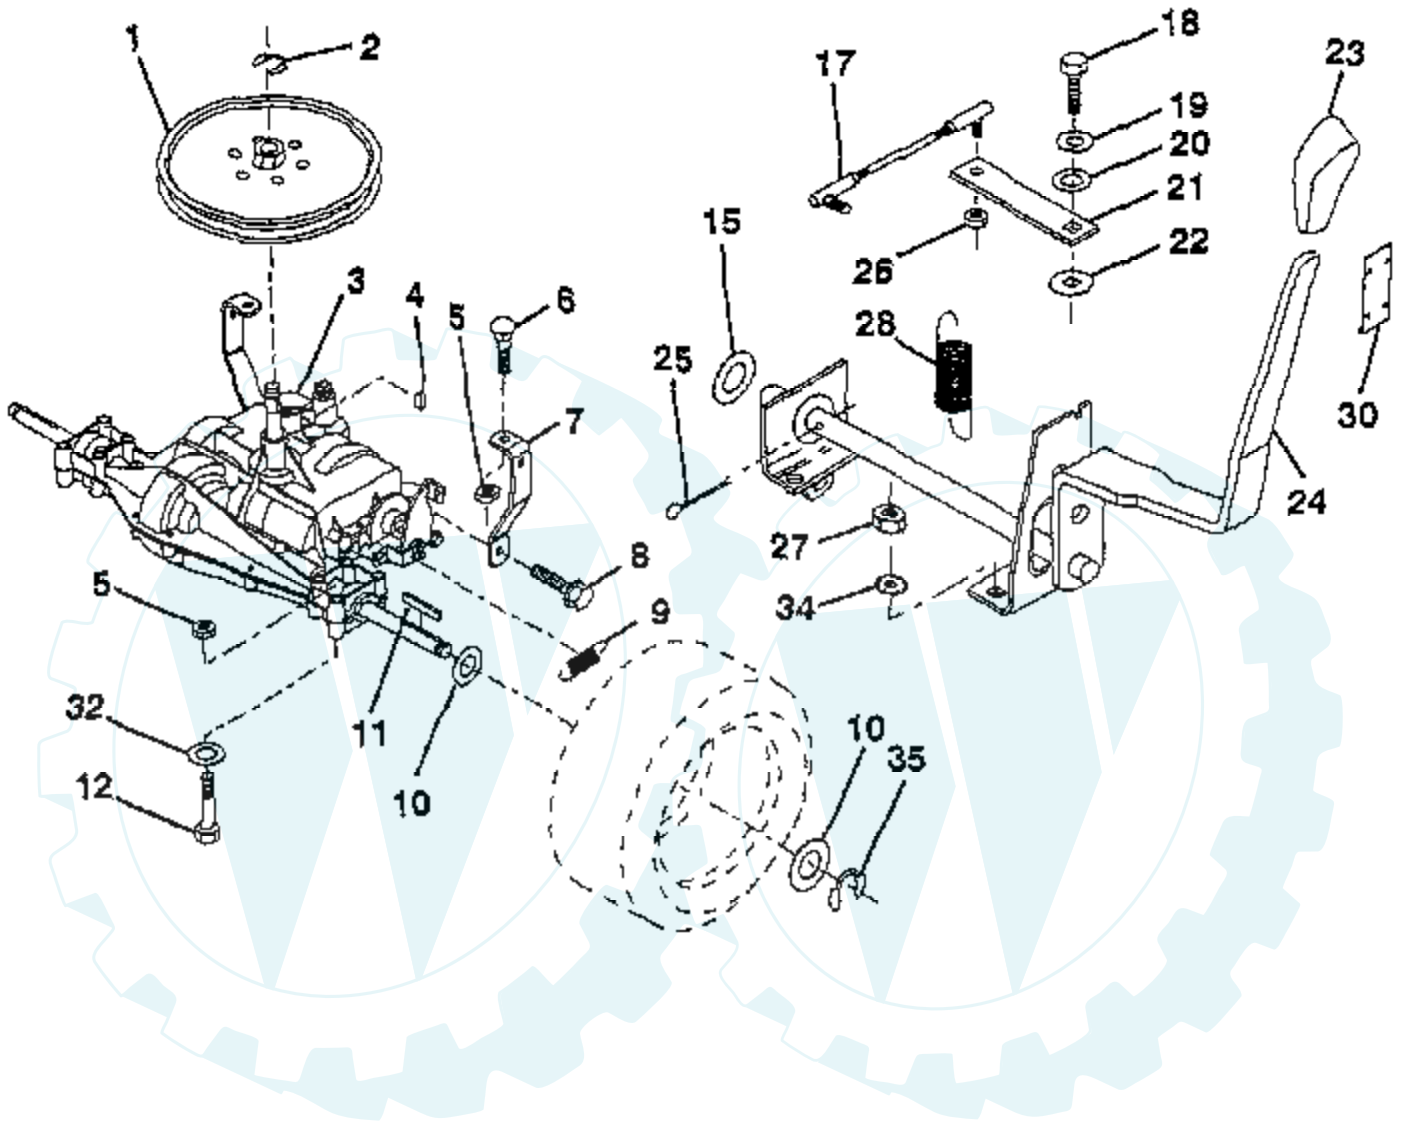

12 HP 36" TRACTOR - - MODEL NUMBER CT1236E

STEERING WHEEL

Ref #	Part Number	Qty	Description
1	133742		ST WHL INSERT CAP
2	7810H		GRIPCO NUT
3	19133808		WASHER T
4	133741		SUB= 150547
5	121897X		SLEEVE STEERING
6	17431008		SUB= 98000165
7	102803X		SUB= 918102803X
8	123651X		SUB= 148966
9	124210X		STEERING CLIP
10	123438X		BUSHING STEER LWR
11	12000045		RING
12	19211616		WASHER LT
13	104820X		ADAPTER-WHEEL LT

12 HP 36" TRACTOR - - MODEL NUMBER CT1236E

TRANSAXLE

Ref #	Part Number	Qty	Description
1	123385X		PULLEY
2	12000028		SUB= 2267J
3	127054		TRANSAXLE
4	228M		KEY WOODRUFF #9
5	73680500		SUB= 73690500
6	72140506		BOLT
7	123378X		"STRAP,TORQUE"
8	17490512		SCREW
9	110422X		SUB= 146682
10	121749X		WASHER
11	123583X		SQUARE KEY
12	74760540		BOLT
15	19171616		WASHER
17	126293X		LINK SHIFT
18	71040412		SUB= 74550412
19	10040400		LOCKWASHER
20	19091210		WASHER LT
21	126292X		ARM SHIFT
22	105701X		WASH-SHFT PLT LT
23	122011X		"KNOB,SHT CONTROL"
24	128202		SUB= 532128202
25	76020416		PIN COTTER 1/8
26	73810500		NUT.LOCK.5/16-24
27	73510500		NUT
28	128085		"SPRING,EXT"
30	123692X		KNOB RETAINER
32	19111116		WASHER
34	11050500		LOCKWASHER.5/16.E
35	12000001		E-RING LT

Ref #	Part Number	Qty	Description
60	786081		CHAIN, ROLLER
61	786082		SPROCKET 9T
62	786123		SPROCKET 18T (REV)
64	792074		PLUG, THRDED, 9/16-18
65	780109		WASHER, THRUST
66	786067		SPACER
67	792085		SCREW FLNG HEX 1/4-20 X 2-1/4
68	786086		BRKT BRAKE LEVER
69	780051		WASHER THRUST
70	786118		SPACER
71	788069		SEAL SQUARE CUT
75	786116		DISK
76	780090		WASHER, THRUST
77	788075		RING, RETAINING
90	788067B		GREASE BENTONITE, 32 OZ.