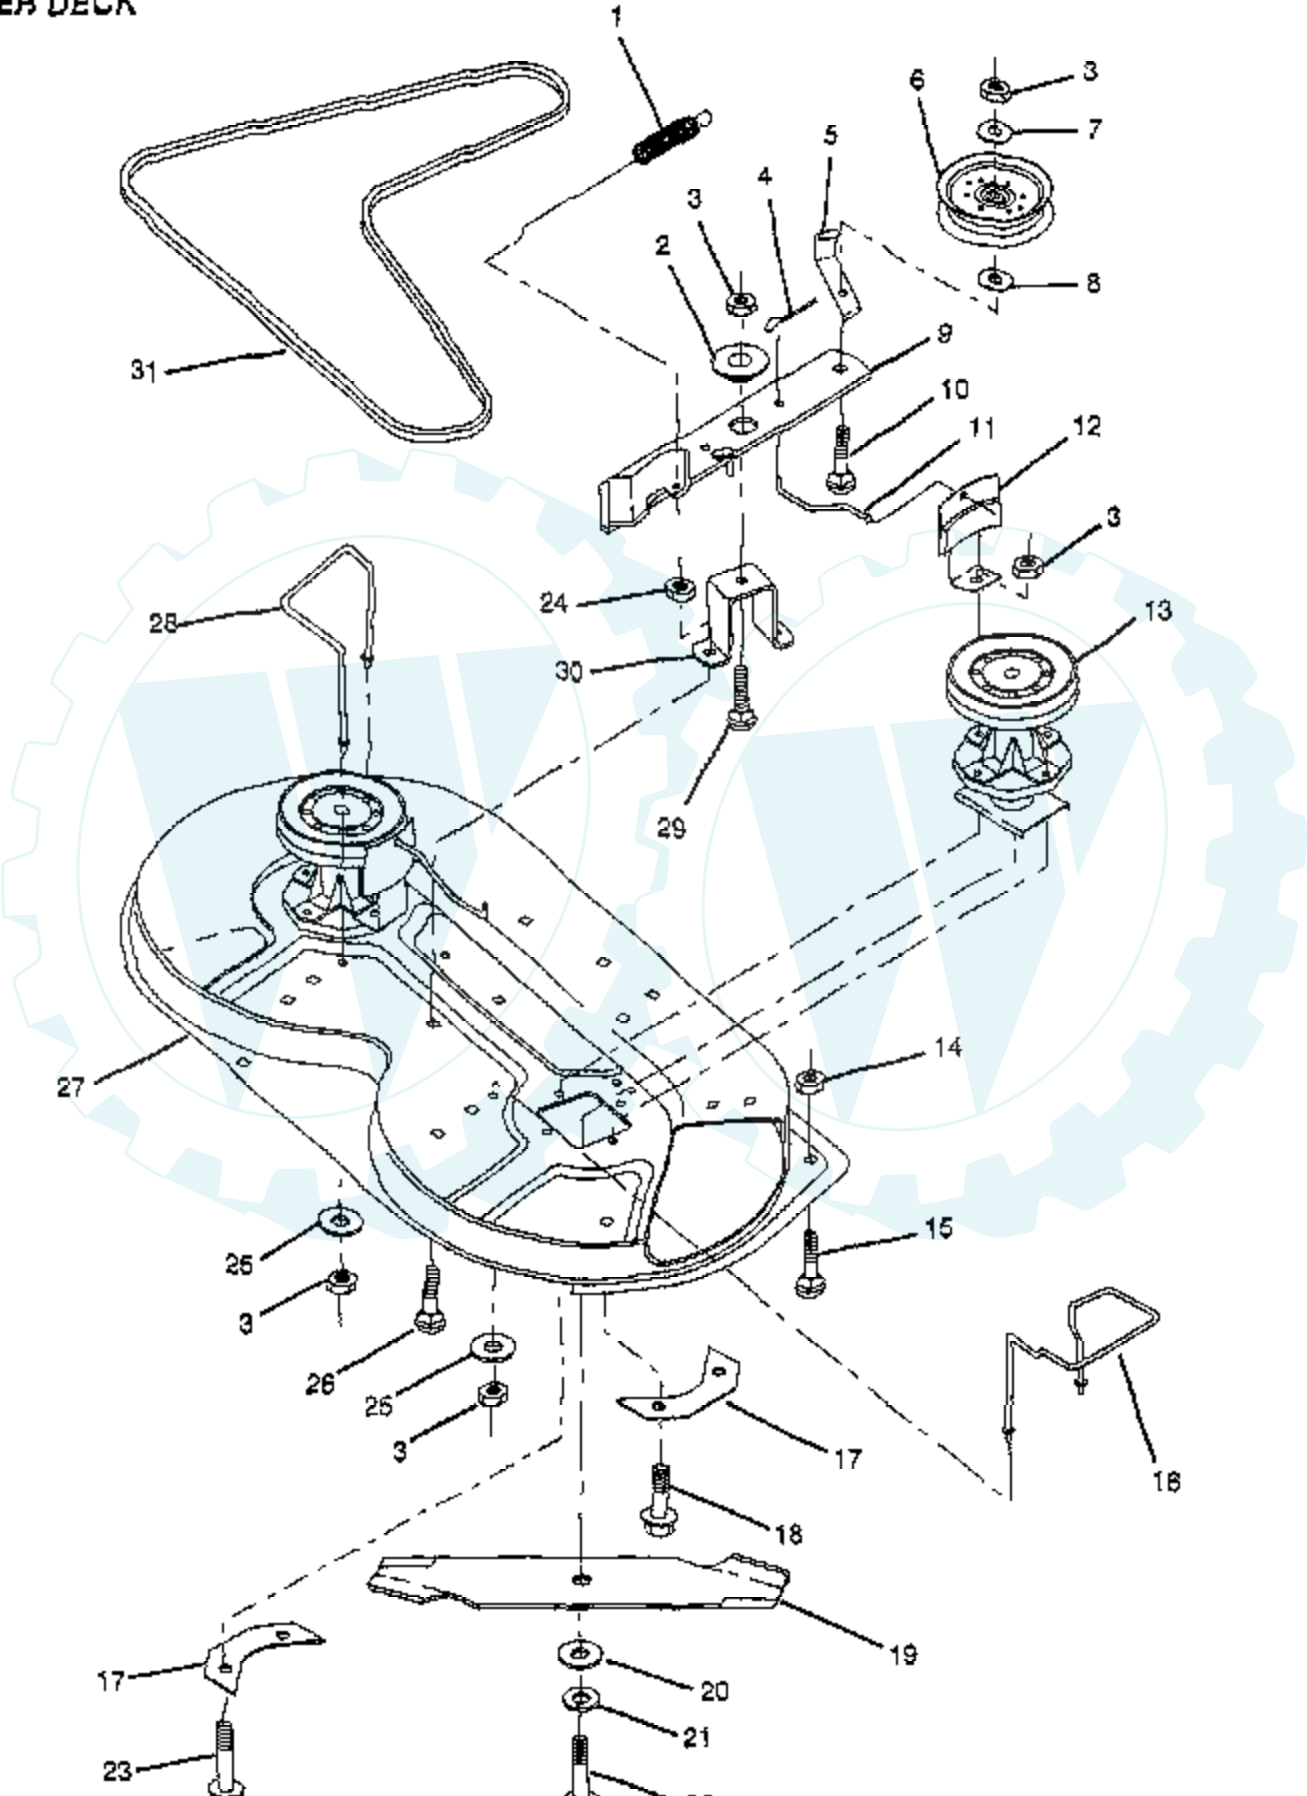

12 HP 36" LAWN RIDER - - MODEL NUMBER CT1236B MOWER DECK

Ref #	Part Number	Qty	Description
1	122028X		SUB= 140064
2	122052X		SPACER RETAINER
3	73680600		SUB= 73690600
4	76020312		SUB= 3145
5	126756X		GUIDE.BELT
6	121316X		PULLEY IDLER
7	19131412		WASHER
8	19132203		WASHER GT
9	127744		SUB= 140092
10	72110618		BOLT CARRIAGE
11	122049X		ROD BRAKE
12	106578X		BRAKE LT
13	124208X		MANDREL ASS'Y
14	73680400		SUB= 73690400
15	72140404		BOLT
16	127382		"GUIDE,BELT RH"
17	100668L		SUPPORT PLATE LT
18	17490614		SCREW
19	126338X		"BLADE.36""HIGH LIF"
20	19132012		WASHER
21	10030600		SUB= 10040600
22	74610624		BOLT.3/8-24X1-1/2
23	17490620		SCREW
24	73680500		SUB= 73690500
25	19131316		WASHER
26	72140505		BOLT
27	127815		SUB= 144727
28	127381		GUIDE BELT LH
29	72110608		BOLT D
30	122051X		"SUPT,IDLER ARM"
31	124293X		BELT.MOWER.79.75