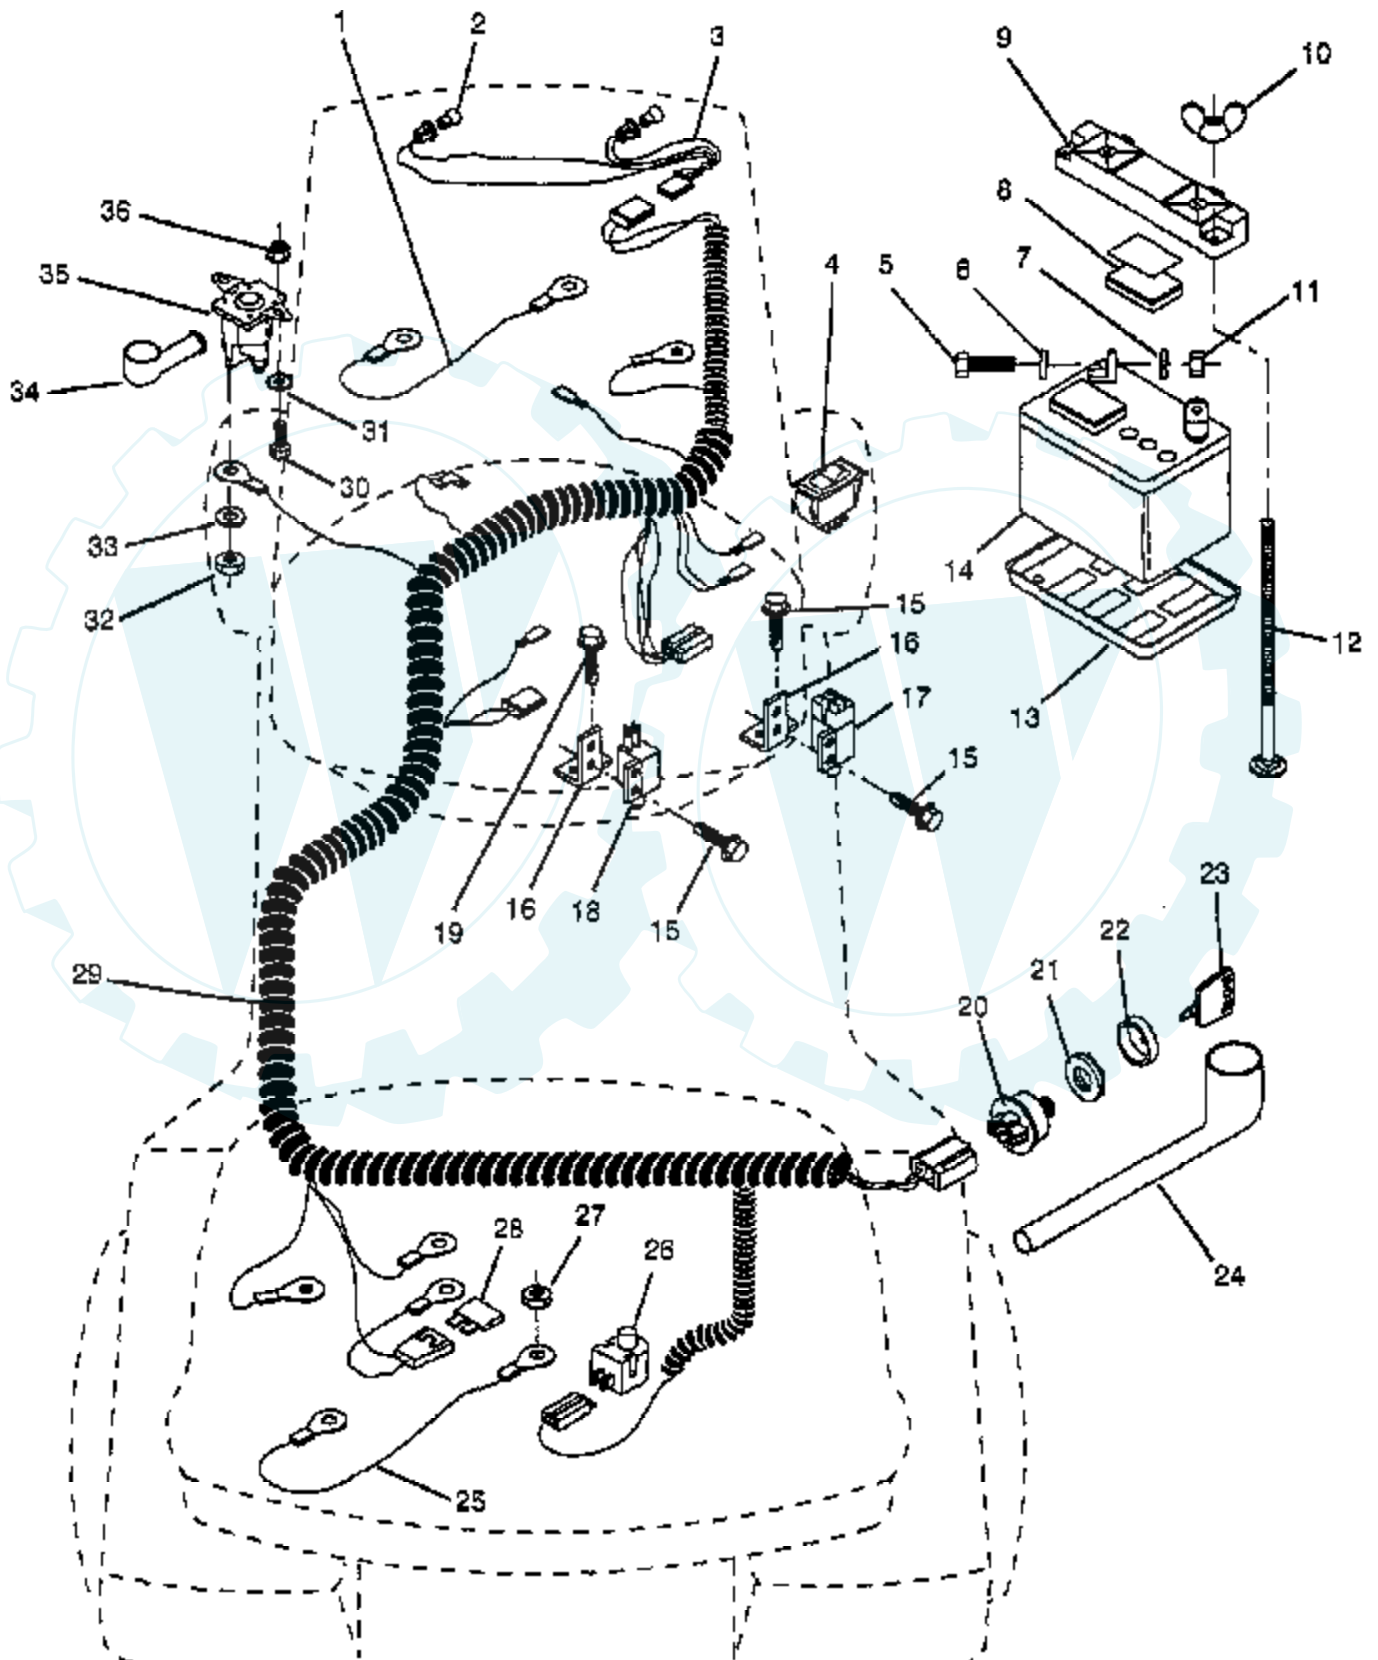

12 HP 36" LAWN RIDER - - MODEL NUMBER CT1236B

ELECTRICAL

Ref #	Part Number	Qty	Description
1	105002X		CABLE LTV
2	7662J		SUB= 4152J
3	127441X		SUB= 136850
4	110712X		SWITCH LT
5	74760412		BOLT LT
6	19091016		WASHER
7	10040400		LOCKWASHER
8	121264X		"CAP,BATTERY "
9	102476X		SUB= 150109
10	123198X		SUB= 146525
11	73220400		SUB= 50675
12	72240460		BOLT
13	7603J		"TRAY T, BATTERY"
14	121265X		SUB= 123899X
15	17021008		SCREW
16	108236X		BRACKET LT
17	109553X		SWITCH INTERLOCKT
18	104445X		SWITCH-INTER. GT
19	17211008		SCREW
20	4406R		SUB= STD365402
21	124211X		NUT IGNITION
22	123620X		SUB= 141226
23	122147X		KEY
24	124083X		COVER IGNITION SW
25	596J		SUB= 2955J
26	121305X		SWITCH SEAT
27	73510500		NUT
28	108824X		FUSE HYT
29	124190X		HARNESS IGNITION
30	74780408		BOLT
31	11050400		LOCKWASHER
32	73350400		NUT
33	10090400		SUB= 10040400
34	719J		SUB= 154336
35	109081X		SUB= 146154
36	73510400		NUT
	7192J		WIRE TIE
	121549X		DECAL
	132154		OPERATOR MANUAL
	132157		NLA
	101539X		SHEET INSTR LT