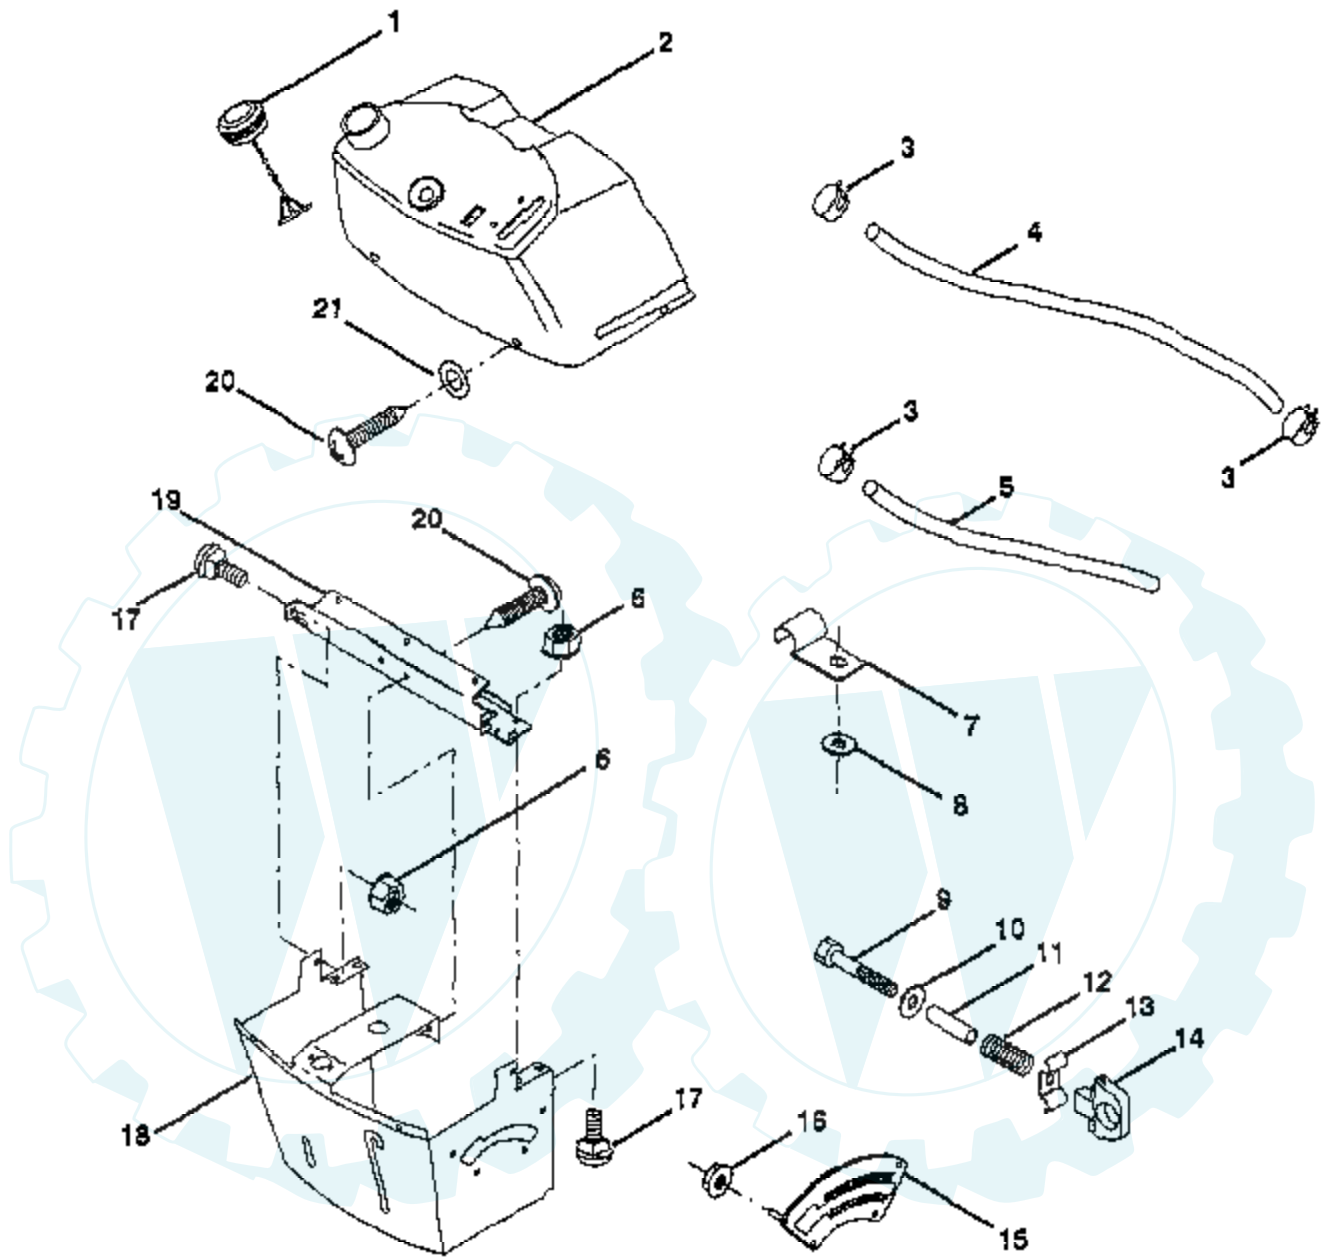

12 HP 36" LAWN RIDER -- MODEL NUMBER CT1236B BRAKE / REAR MOWER LIFT ASSEMBLY

Ref #	Part Number	Qty	Description
1	71673		PLUNGER CAP T
2	123436X		"ROD,PARK BRAKE"
3	123437X		"BRKT,PARK BRAKE"
4	8883R		PEDAL COVER T
5	122504X		"BRKT,CLU PEDAL LH"
6	76020312		SUB= 3145
7	19131016		WASHER
8	17490508		SCREW LT
9	76020412		COTTER PIN
10	19131316		WASHER
11	123543X		"ROD,FRT BRAKE"
12	129567		SUB= 139933
13	123394X		"ROD,CLUTCH"
14	121978X		"BRKT,LIFT SHAFT"
15	123641X		BRAKE PIVOT ARM
16	19251816		WASHER T
17	12000034		KLIP RING
18	131460		SUB= 532131460
19	73350600		NUT
20	73800600		NUT
21	106888X		SPRING ROD LT
22	127378		SUB= 144585
23	73680600		SUB= 73690600
24	19132012		WASHER
25	4921H		SPRING.RETAINER
26	73930600		LOCKNUT
27	127369		"LINK, MOWER REAR"
28	127358		SUB= 140776
29	72110506		SUB= 72270506
30	73510500		NUT

12 HP 36" LAWN RIDER - - MODEL NUMBER CT1236B

DASH

Ref #	Part Number	Qty	Description
1	122015X		SUB= 141523
2	130914		SUB= 138392
3	123487X		HOSE CLAMP
4	8544R		SUB= 295J
5	8548R		FUEL LINE T
6	73510400		NUT
7	2751R		CLIP T
8	19091216		WASHER PM
9	74760432		BOLT
10	19111116		WASHER
11	123494X		SPACER SPLIT
12	2876H		SPRING T
13	123673X		GUIDE BELT LH
14	126115X		KNOB
15	122023X		ADJUSTER QUAD
16	124346X		NUT
17	72110404		BOLT
18	130745		SUPT ASSY DASH
19	130722		SUB= 134744
20	18000408		SUB= 818000408
21	19090816		WASHER