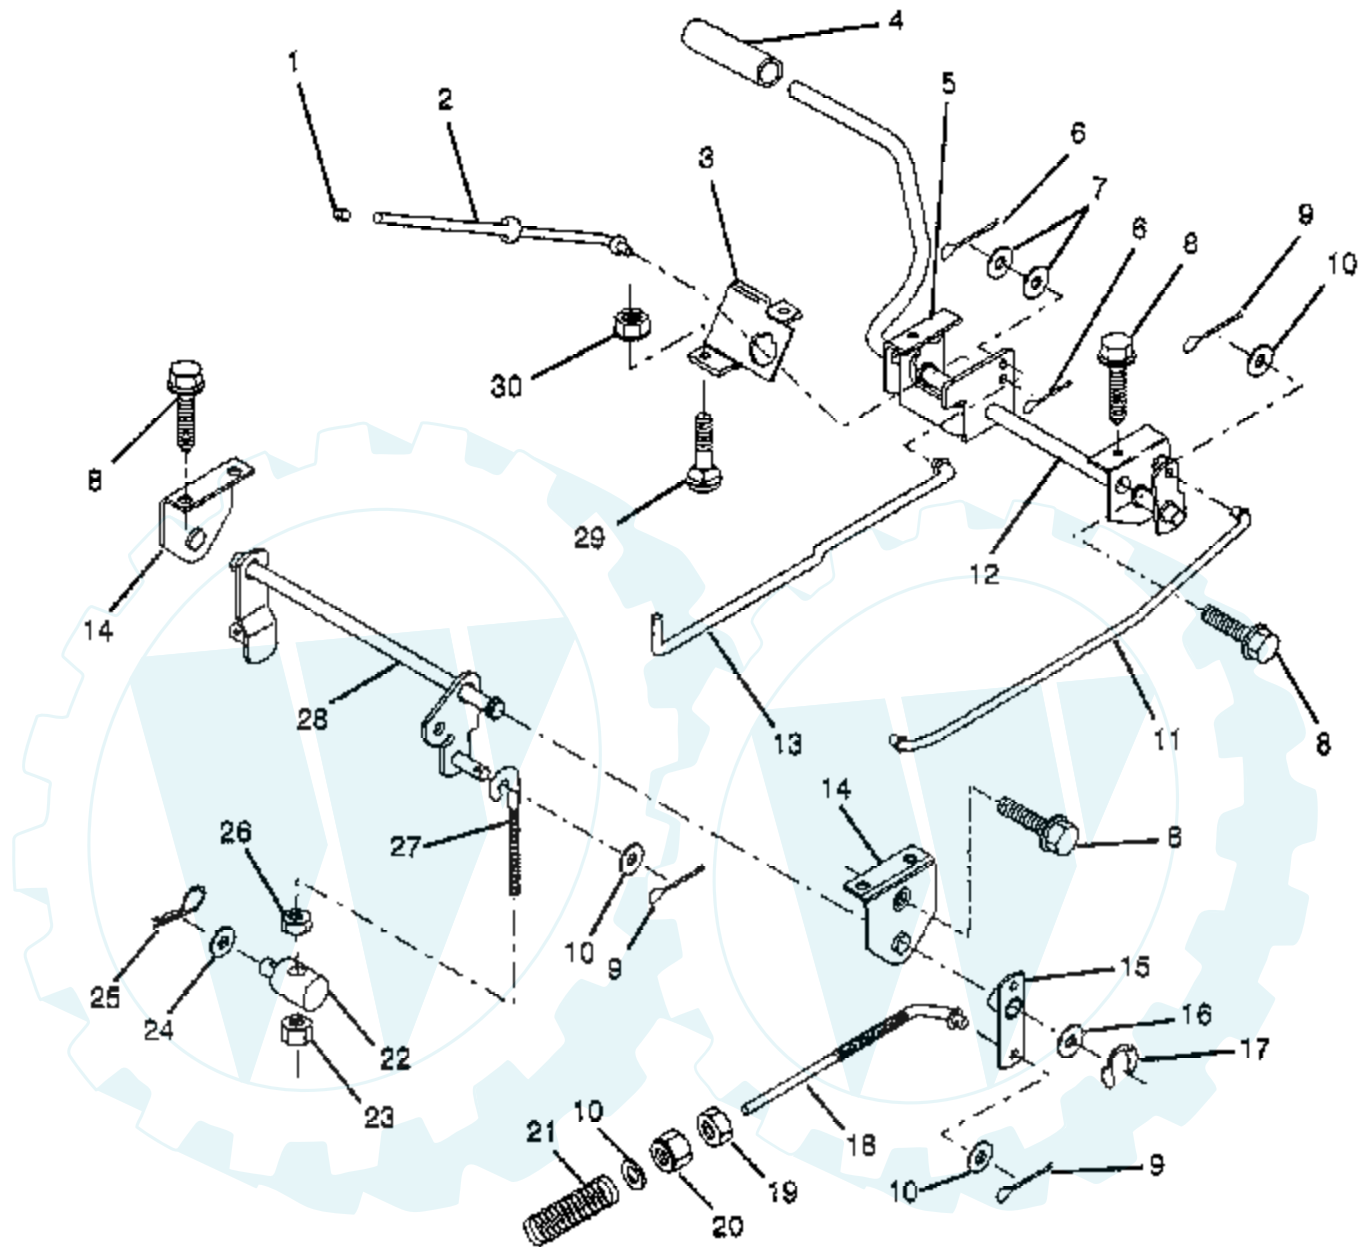

12 HP 36" LAWN RIDER -- MODEL NUMBER CT1236B BRAKE / REAR MOWER LIFT ASSEMBLY

Ref #	Part Number	Qty	Description
1	71673		PLUNGER CAP T
2	123436X		"ROD,PARK BRAKE"
3	123437X		"BRKT,PARK BRAKE"
4	8883R		PEDAL COVER T
5	122504X		"BRKT,CLU PEDAL LH"
6	76020312		SUB= 3145
7	19131016		WASHER
8	17490508		SCREW LT
9	76020412		COTTER PIN
10	19131316		WASHER
11	123543X		"ROD,FRT BRAKE"
12	129567		SUB= 139933
13	123394X		"ROD,CLUTCH"
14	121978X		"BRKT,LIFT SHAFT"
15	123641X		BRAKE PIVOT ARM
16	19251816		WASHER T
17	12000034		KLIP RING
18	131460		SUB= 532131460
19	73350600		NUT
20	73800600		NUT
21	106888X		SPRING ROD LT
22	127378		SUB= 144585
23	73680600		SUB= 73690600
24	19132012		WASHER
25	4921H		SPRING.RETAINER
26	73930600		LOCKNUT
27	127369		"LINK, MOWER REAR"
28	127358		SUB= 140776
29	72110506		SUB= 72270506
30	73510500		NUT

12 HP 36" LAWN RIDER - - MODEL NUMBER CT1236B

DASH

Ref #	Part Number	Qty	Description
1	122015X		SUB= 141523
2	130914		SUB= 138392
3	123487X		HOSE CLAMP
4	8544R		SUB= 295J
5	8548R		FUEL LINE T
6	73510400		NUT
7	2751R		CLIP T
8	19091216		WASHER PM
9	74760432		BOLT
10	19111116		WASHER
11	123494X		SPACER SPLIT
12	2876H		SPRING T
13	123673X		GUIDE BELT LH
14	126115X		KNOB
15	122023X		ADJUSTER QUAD
16	124346X		NUT
17	72110404		BOLT
18	130745		SUPT ASSY DASH
19	130722		SUB= 134744
20	18000408		SUB= 818000408
21	19090816		WASHER