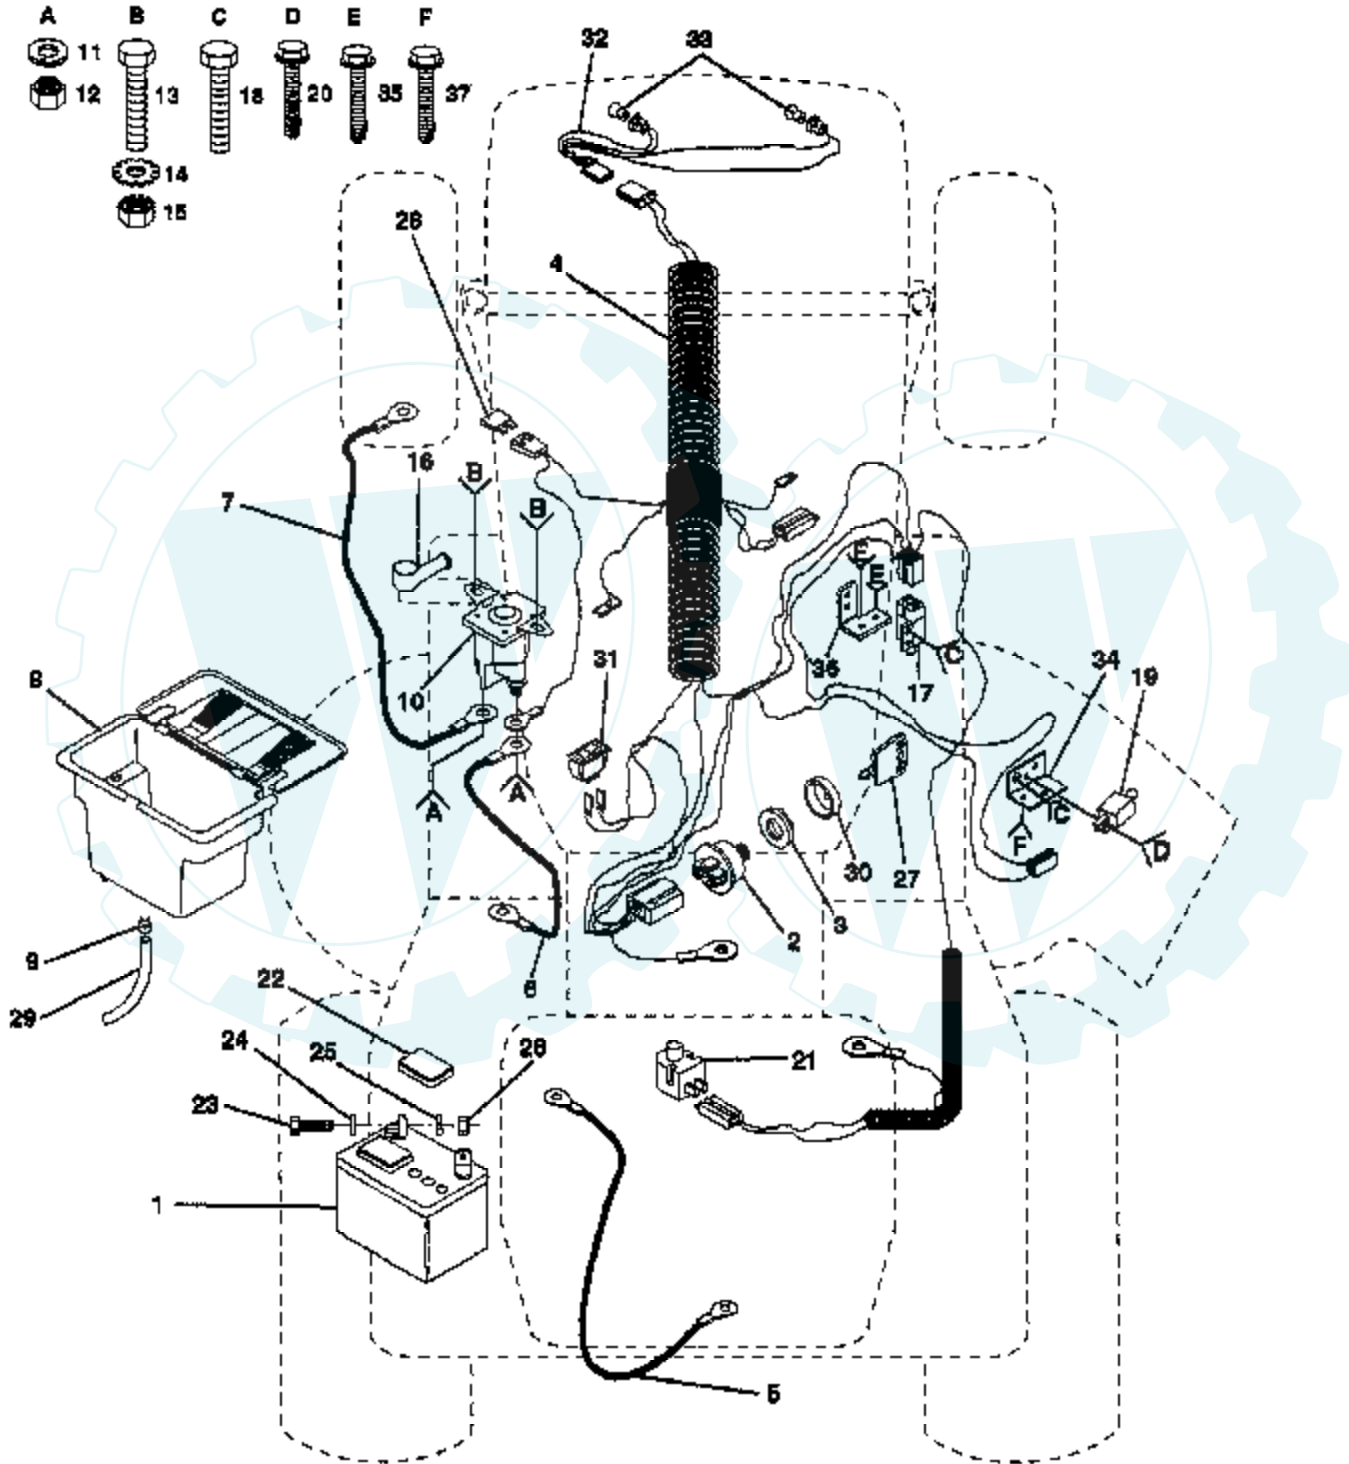

11 HP 38" RIDING LAWN TRACTOR - MODEL NUMBER CT1138C

ELECTRICAL

Ref #	Part Number	Qty	Description
1	133909		SUB= 123899X
2	4406R		SUB= STD365402
3	124211X		NUT IGNITION
4	132017		IGN HARNESS
5	4207J		CABLE T
6	132202		SUB= 146147
7	4799J		"CABLE T, BATTERY"
8	129965		SUB= 156417
9	109596X		HOSE CLAMP T
10	109081X		SUB= 146154
11	10090400		SUB= 10040400
12	73350400		NUT
13	74780408		BOLT
14	11050400		LOCKWASHER
15	73510400		NUT
16	131563		SUB= 154336
17	109553X		SWITCH INTERLOCKT
18	17021008		SCREW
19	104445X		SWITCH-INTER. GT
20	17021008		SCREW
21	121305X		SWITCH SEAT
22	121264X		"CAP,BATTERY "
23	74760412		BOLT LT
24	19091016		WASHER
25	10040400		LOCKWASHER
26	73220400		SUB= 50675
27	7552H		SUB= STD365410
28	108824X		FUSE HYT
29	105687X		SUB= 109238X
30	123620X		SUB= 141226
31	110712X		SWITCH LT
32	110859X		HARNESS T
33	7662J		SUB= 4152J
34	130890		SWITCH BRACKET
35	17021008		SCREW
36	108236X		BRACKET LT
37	17021008		SCREW