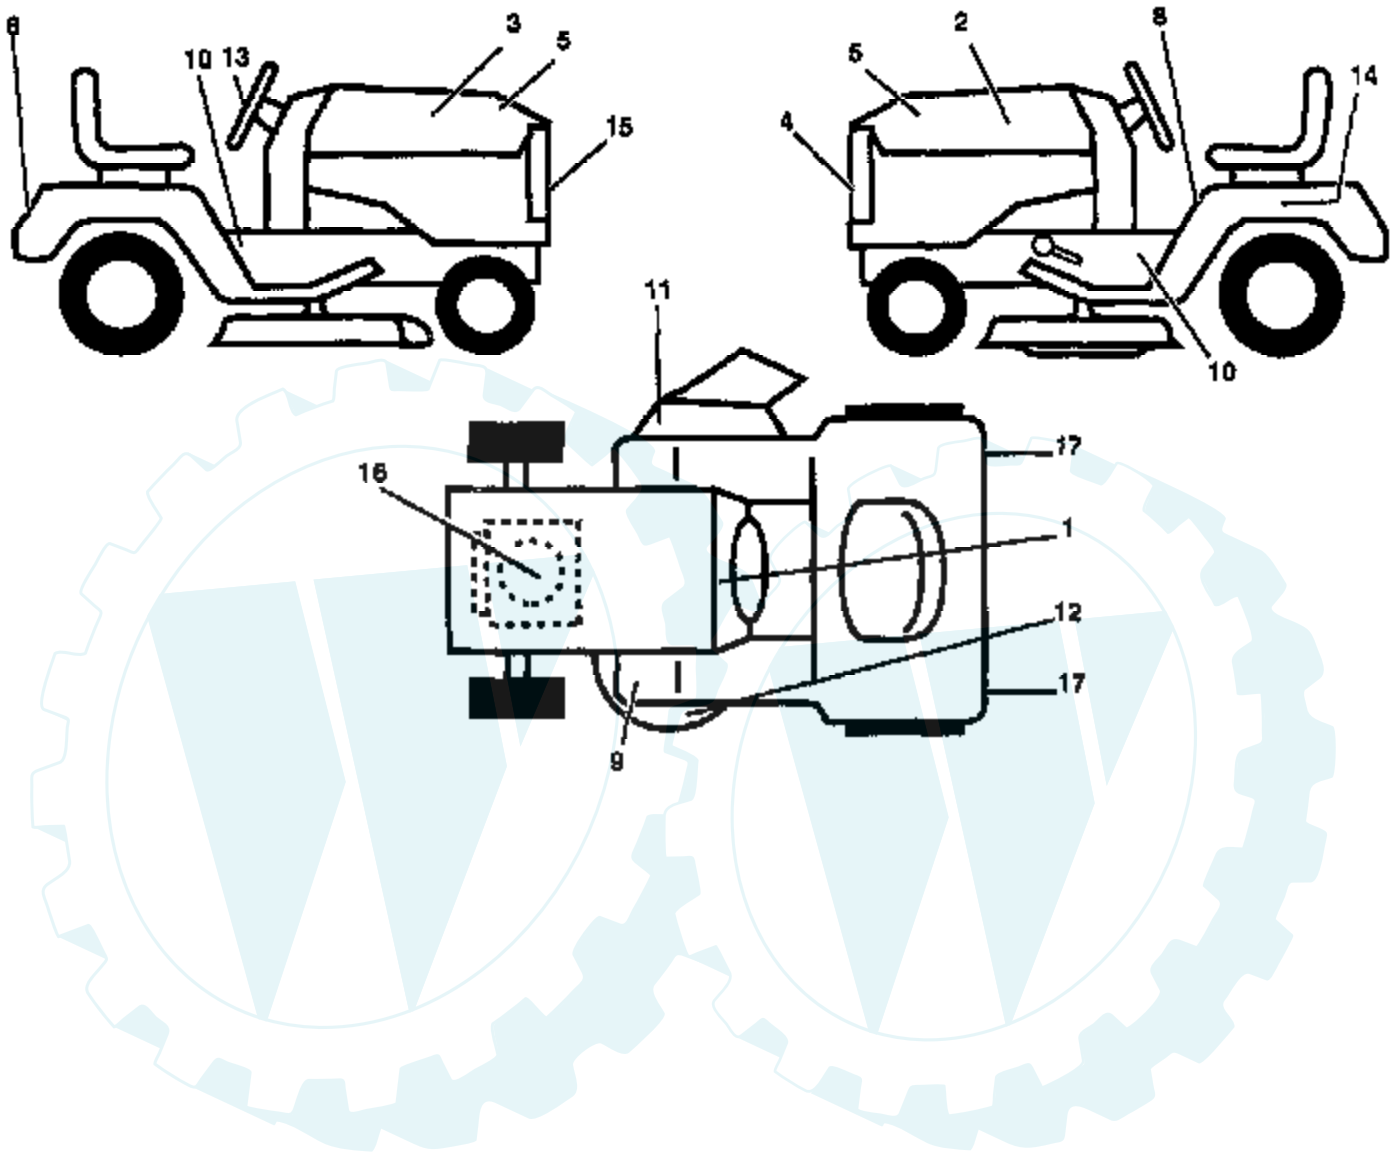

Ref #	Part Number	Qty	Description
1	135034		SUB= 145501
2	127866		DRAWBAR LT/YT
3	17490612		SCREW
4	74760612		SUB= 74780612
5	73680600		SUB= 73690600
6	124464X011		SADDLE
7	17490608		SCREW LT
8	2751R		CLIP T
9	123042X013		DASH
10	5479J		PLUG BUTTON T
11	122795X		PANEL DASH LH
12	121794X		COVER ACCESS
13	124031X012		SUB= 155934X010
14	17490608		SCREW LT
15	74180512		SCREW
16	73510500		NUT
17	133956X505		HOOD/GRILL ASM
18	126938X		SUB= 532126938
19	133954		LENS SERVICE KIT
20	132257		SUB= 918132257
21	19091216		WASHER PM
22	108067X		PAL NUT LT
23	4921H		SPRING.RETAINER
24	74760612		SUB= 74780612
25	19131312		WASHER
26	73680600		SUB= 73690600
27	17490608		SCREW LT
30	109875X505		FENDER
31	109873X		SUB= 136619
32	17490612		SCREW
33	105476X505		FOOTREST LH
34	105475X505		FOOTREST RH
35	72110606		BOLT
36	73680600		SUB= 73690600
37	134618		BRKT ASM PIVOT LH
38	134617		BRKT ASM PIVOT RH
39	72140606		BOLT

11 HP 38" RIDING LAWN TRACTOR - MODEL NUMBER CT1138C

DECALS