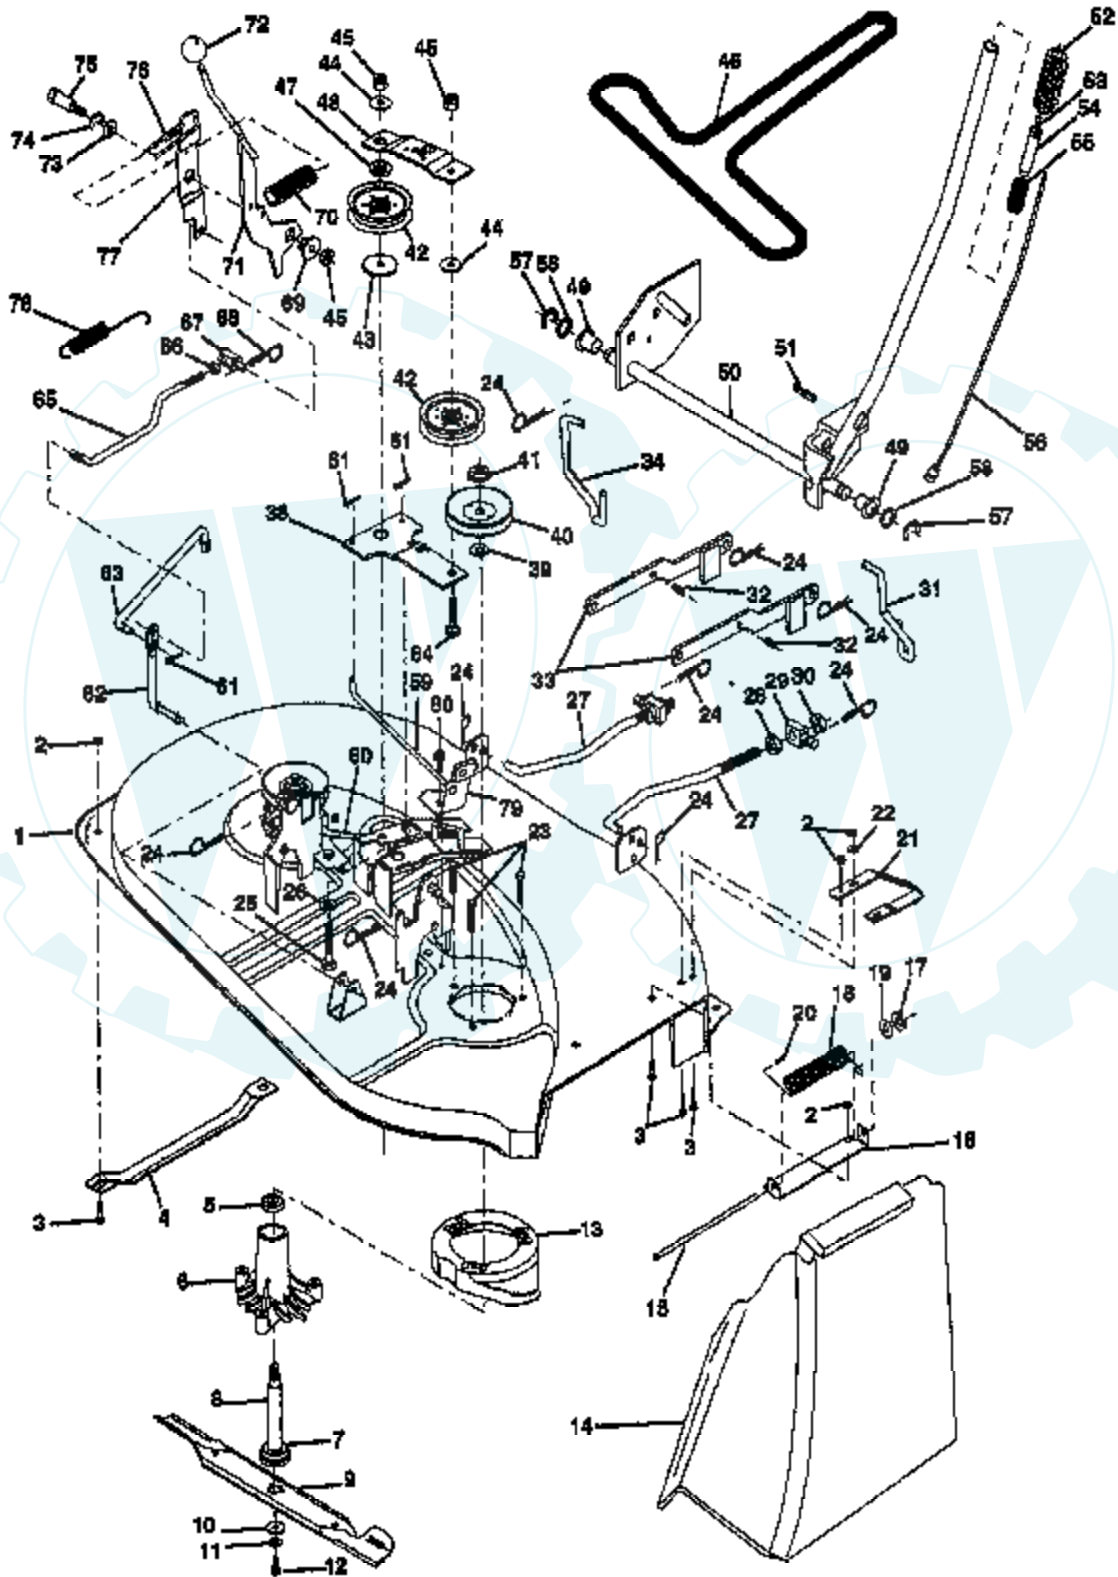

### 11 HP 38" RIDING LAWN TRACTOR - MODEL NUMBER CT1138C 38" MOWER

Ref #	Part Number	Qty	Description
1	129365		SUB= 145775
2	73680500		SUB= 73690500
3	72140506		BOLT
4	7631J		RUNNER-LH M
5	110485X		BEARING
6	128774		HSG ASM MANDREL
7	129895		BEARING.BALL
8	133172		SUB= 137646
9	127842		SUB= 138497
10	129962		WASHER BLADE
11	10030600		SUB= 10040600
12	850857		BLADE BOLT
13	128961		SUB= 140329
14	106736X		DEFLECTOR-SHLD T
15	106735X		ROD-HINGE T
16	105896X		SUB= 137607
17	110452X		NUT PUSH M
18	106734X		SUB= 123713X
19	19111016		WASHER
20	105304X		CAP-SLEEVE LT
21	128772		RUNNER RH
22	19111216		WASHER M
23	78158		SUB= 17580520
24	4939M		SUB= 85902
25	74600636		BOLT
26	19131612		WASHER GT
27	127218		LINK.FRONT
28	73350800		NUT
29	130171		TRUNION
30	73800800		NUT.LK.W/WSH.1/2.
31	135388		LIFT LINK RH
32	135563		"PIN,SPRING"
33	130833		SUSP ARM ASM REAR
34	134619		LINK LIFT LH
38	133840		IDLER ARM ASSY
39	129963		WASHER
40	129206		SUB= 153532
41	73050900		SUB= 139729
42	131494		FLAT IDLER PULLEY
43	122052X		SPACER RETAINER
44	19131612		WASHER GT
45	73680600		SUB= 73690600
46	131290		BELT-V.88.12.MW
47	133502		RETAINER SPACER
48	133503		IDLER ARM STIFF
49	120183X		NYLON BEARING
50	122507X		SUB= 145117
51	105767X		PIN-GROOVE LT
52	109413X		GRIP
53	124526X		SUB= 125925X
54	122364X		SUB= 125925X
55	122512X		SUB= 532122512
56	122514X		SUB= 136973
57	12000002		SUB= 2225J
58	19211416		WASHER
59	131288		BRAKE ROD RH
60	131289		BRAKE ROD LH
61	76020312		SUB= 3145

Ref #	Part Number	Qty	Description
62	133551		PIVOT ROD
63	133504		CLUTCH ROD SECOND
64	72110614		BOLT
65	133550		SUB= 142427
66	73350600		NUT
67	133205		TRUNION
68	4497H		RETAINER M
69	127498		BUSHING
70	128759		SUB= 918128759
71	133573		CLUTCH ARM PRI AS
72	106932X		KNOB T(3/8 HOLE)
73	121748X		WASHER
74	12000029		RING
75	128903		SHOULDER BOLT
76	127845		SPRING KEEPER
77	127847		CLUTCH ARM SECOND
78	131870		RETURN SPRING
79	130840		BRAKE ASM
80	17490512		SCREW
	130794		MANDREL ASM
	131455		SUB= 142820