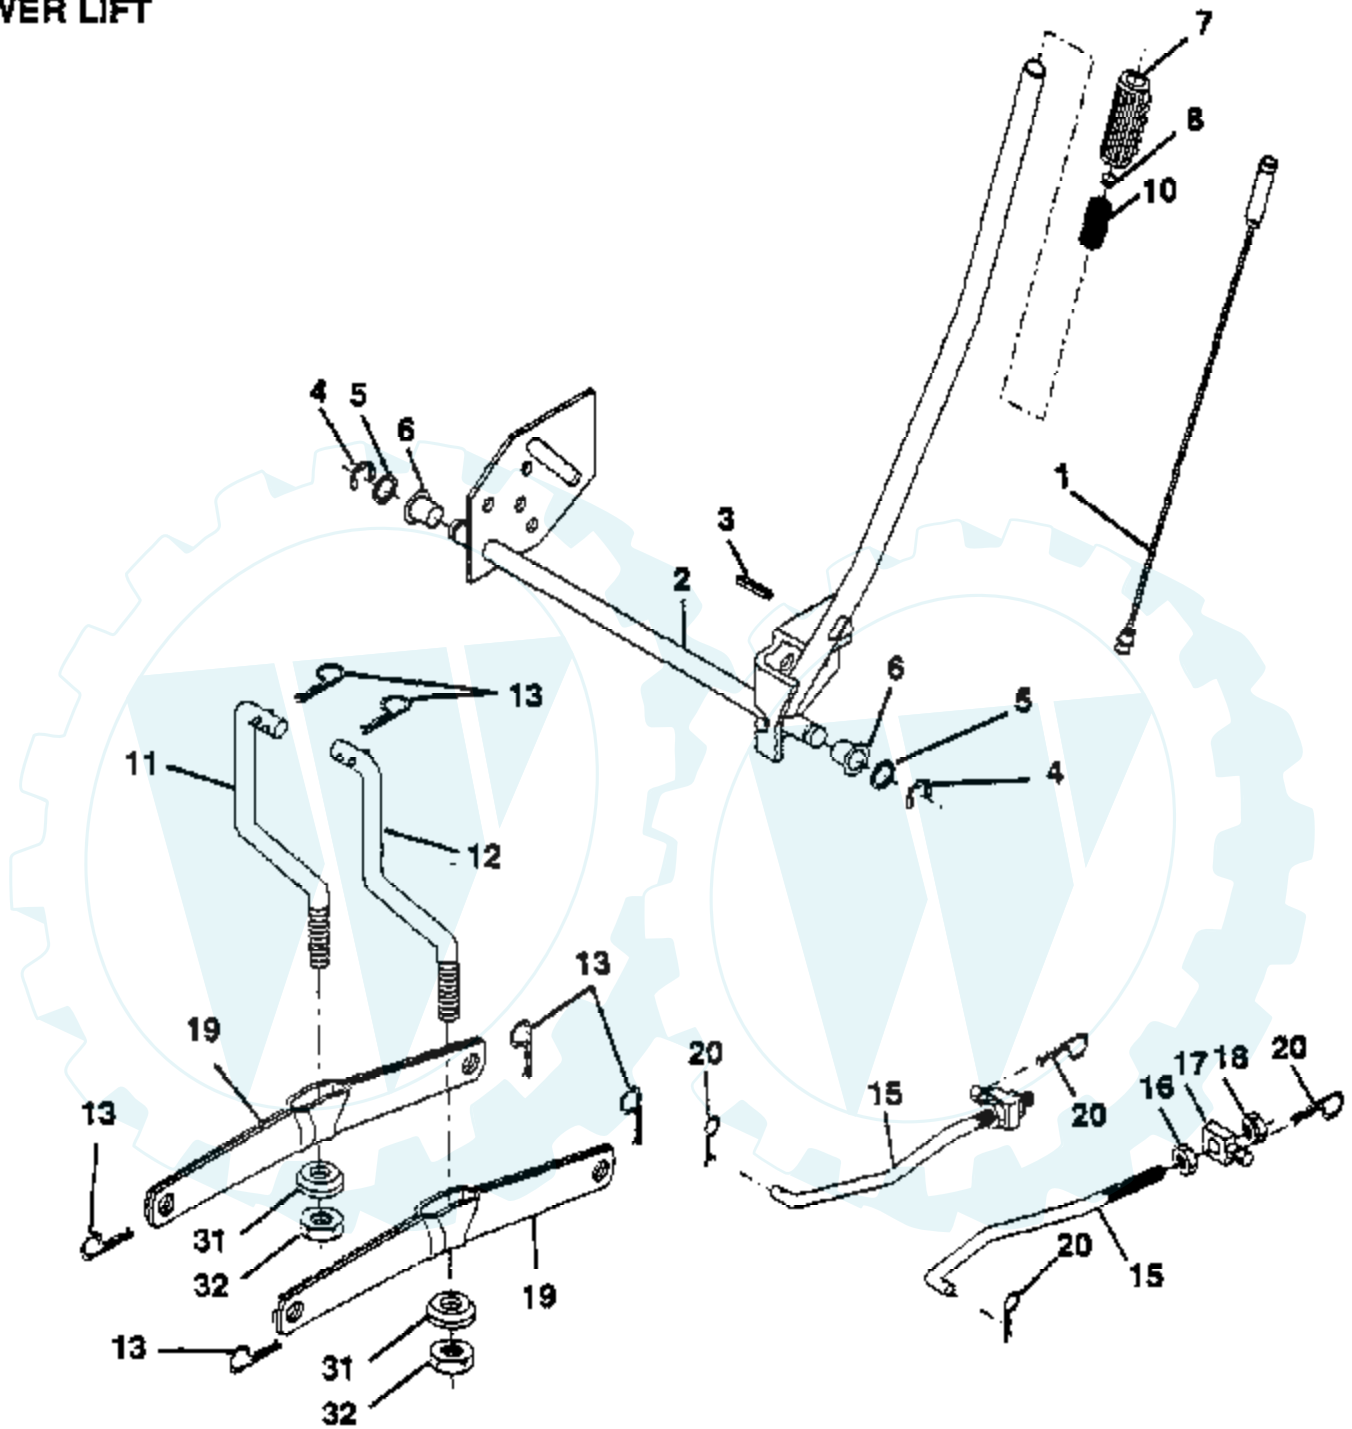

12.5 HP 42" TRACTOR - - MODEL NUMBER CP12542LTA

MOWER LIFT

Ref #	Part Number	Qty	Description
1	136973		WIRE ASM
2	122507X		SUB= 145117
3	105767X		PIN-GROOVE LT
4	12000002		SUB= 2225J
5	19211621		WASHER
6	120183X		NYLON BEARING
7	109413X		GRIP
8	124526X		SUB= 125925X
10	122512X		SUB= 532122512
11	139865		SUB= 918139865
12	139866		SUB= 151140
13	4939M		SUB= 85902
15	127218		LINK.FRONT
16	73350800		NUT
17	130171		TRUNION
18	73800800		NUT.LK.W/WSH.1/2.
19	139868		ARM SUSP REAR
20	3146R		RETAINER.SPRING
31	140302		BEARING PVT LH
32	73810600		NUT.LOCK.3/8-24