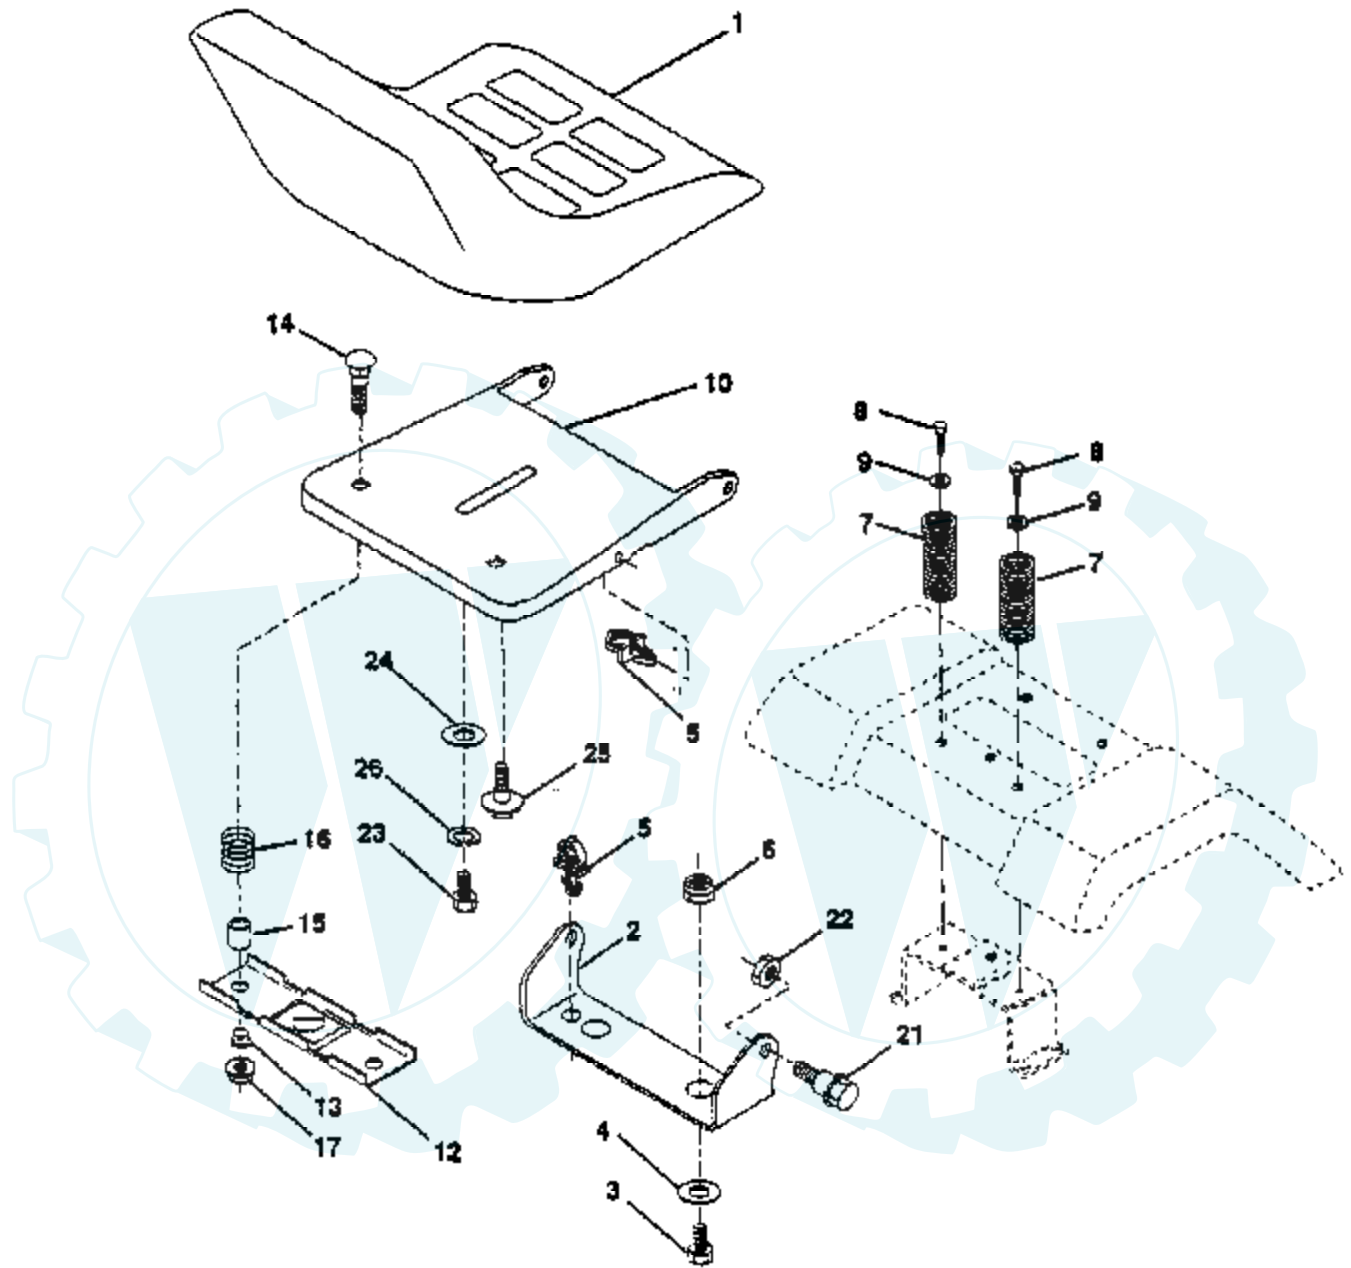

Ref #	Part Number	Qty	Description
71	142427		ROD CLUTCH 38/42
72	131870		RETURN SPRING
73	127847		CLUTCH ARM SECOND
74	121748X		WASHER
75	12000029		RING
76	128903		SHOULDER BOLT
77	127845		SPRING KEEPER
78	140334		SUB= 154810
79	127498		BUSHING
80	128759		SUB= 918128759
81	73350600		NUT
82	142028		TRUNION ADJ
	130794		MANDREL ASM
	140475		SUB= 145411

12.5 HP 42" TRACTOR - - MODEL NUMBER CP12542LTA

MOWER LIFT

Ref #	Part Number	Qty	Description
1	136973		WIRE ASM
2	122507X		SUB= 145117
3	105767X		PIN-GROOVE LT
4	12000002		SUB= 2225J
5	19211621		WASHER
6	120183X		NYLON BEARING
7	109413X		GRIP
8	124526X		SUB= 125925X
10	122512X		SUB= 532122512
11	139865		SUB= 918139865
12	139866		SUB= 151140
13	4939M		SUB= 85902
15	127218		LINK.FRONT
16	73350800		NUT
17	130171		TRUNION
18	73800800		NUT.LK.W/WSH.1/2.
19	139868		ARM SUSP REAR
20	3146R		RETAINER.SPRING
31	140302		BEARING PVT LH
32	73810600		NUT.LOCK.3/8-24

12.5 HP 42" TRACTOR - - MODEL NUMBER CP12542LTA SEAT ASSEMBLY

Ref #	Part Number	Qty	Description
1	127427		SUB= 140119
2	140551		BRACKET PVT SEAT
3	74760616		BOLT
4	19131610		WASHER PM
5	140407		CLIP PUSH - IN
6	73800600		NUT
7	124181X		SPRING COMPRESSIO
8	17490616		SCREW GTV
9	19131614		WASHER
10	140552		SUB= 155925
12	121246X		BRKT SWITCH
13	121248X		BUSHING
14	72050411		SUB= 872050411
15	134300		SPLIT SPACER
16	121250X		SPRING
17	123976X		SUB= 73900400
21	139888		BOLT.SHLD.5/16-18
22	73800500		NUT
23	74780814		BOLT
24	19171912		WASHER
25	127018X		"BOLT,SHOULDER"
26	10040800		LOCKWASHER