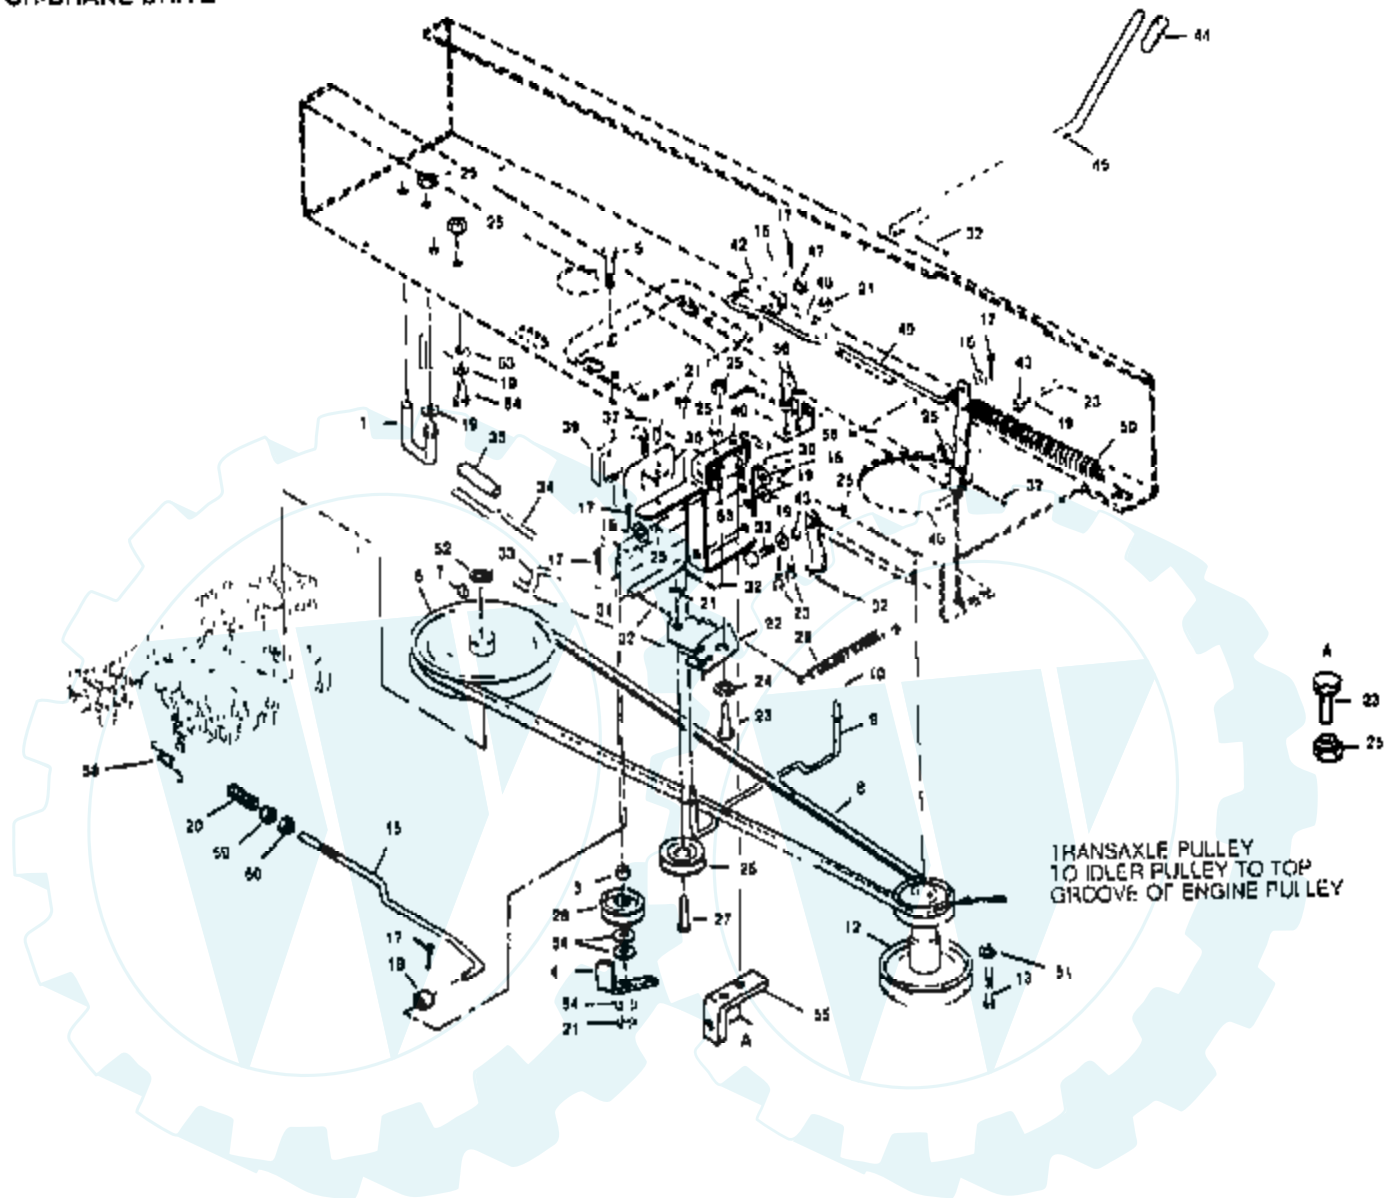

36" RIDING LAWN TRACTOR - MODEL NUMBER BS1960AR

CLUTCH-BRAKE DRIVE

Ref #	Part Number	Qty	Description
1	5942J		BELT GUIDE T
3	122086X		SPACER
4	6278J		BELT KEEPER T
5	74760624		SUB= 74930624
6	5925J		PULLEY-TRANS T
7	2228M		SUB= 2228M1
8	121979X		SUB= 144200
9	71241		MID BELT GUIDE LT
10	19131416		WASHER
12	121351X		SUB= 139417
13	74770728		BOLT RER
15	120297X		NLA
16	19131216		WASHER
17	76020312		SUB= 3145
18	19111212		WASHER
19	19111216		WASHER M
20	106888X		SPRING ROD LT
21	73680600		SUB= 73690600
22	71201		IDLER BRACKET
23	74760512		BOLT
24	71202		BUSHING
25	73680500		SUB= 73690500
26	67400		SUB= 104679X
27	74760624		SUB= 74930624
29	2044J		IDLER SPRING
30	6048J		FOOT PEDAL LT
31	71223		NLA
32	76020416		PIN COTTER 1/8
33	7717J		CLUTCH ROD
34	373J		PARK BRK ROD T
35	121860X		GRIP
36	71222		PEDAL PLATE LT
37	72140506		BOLT
39	67365		FOOT PAD LT
40	71199		PEDAL BRACKET T
42	73229		NLA
43	71195		NLA
44	121861X		GRIP
45	71242		CLUTCH HANDLE L
46	71191		NLA
47	19171616		WASHER
48	2364J		SUB= 2882J
49	74474		BALDE ROD LT
50	71248		NLA
51	10040700		LOCKWASHER
52	12000028		SUB= 2267J
53	74780512		BOLT
54	19131210		WASHER
55	71204		SWITCH BRKT
56	73680500		SUB= 73690500
58	110422X		SUB= 146682
59	73680600		SUB= 73690600
60	73350600		NUT
63	105597X		BELT RETAINER GT
64	74760652		BOLT