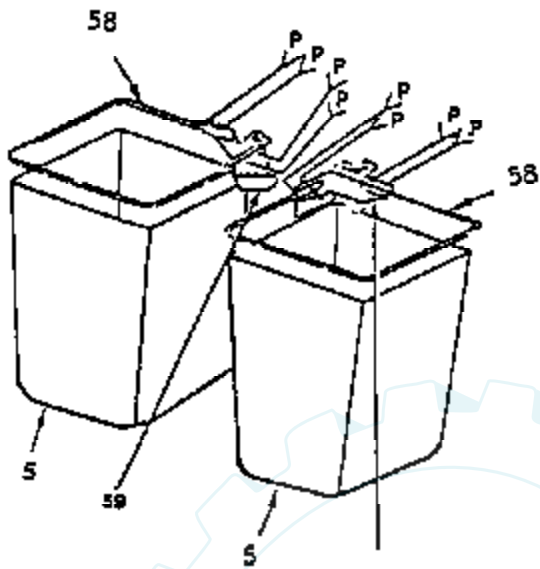

### GRASS CATCHER FOR SIDE DISCHARGE MOWER -- MODEL NUMBER BS1960AR

Ref #	Part Number	Qty	Description
1	120120X		NLA
2	86578		BRACKET HINGE RB
3	1110441X		STRIP
4	106815X		SUB= 127073X
5	86575		GRASS BAG RB
7	104389X		PLUG END RB
8	83553		CLAMP
9	86558		RETAINER RB
10	4939M		SUB= 85902
11	120097X		PIN RB
13	110254X		POST SUPPORT RB
14	123199X		SUB= 62361
15	120245X		NLA
16	19131610		WASHER PM
17	73680600		SUB= 73690600
18	86626		U BOLT RB
19	73350400		NUT
20	19091016		WASHER
21	110257X		ELBOW RB
23	122185X		TUBE CHUTE
24	122146X		NLA
25	122130X		STRAP DEFL
31	86543		SUB= 124475X
34	57734		WASHER
41	122129X		BAR
42	120107X		HANDLE RB
44	72850		DECAL
46	109808X		HOOD LATCH T
47	123192X		ASSY FRAME RH
48	123193X		ASSY FRAME LH
50	110255X		SHIELD RB
57	120263X		NLA
	104419X		SUB= 105070X

### GRASS CATCHER FOR SIDE DISCHARGE MOWER-- MODEL NUMBER BS1960AR

- 58 - 87069X387 Frame
- 59 - 121101X Bracket RH
- 60 - 66710 Screw
- 61 - 86824 8-32 Acron
- 62 - 121100X Bracket LH

Ref #	Part Number	Qty	Description
5	86575		GRASS BAG RB
6	72110505		BOLT
20	19091016		WASHER
22	19091408		WASHER
32	120203X		LATCH RB
33	73680500		SUB= 73690500
35	13328		TRUSS HEAD MACHINE SCREW
36	73680400		SUB= 73690400
37	72110404		BOLT
38	123198X		SUB= 146525
39	2029J		WELDNUT
43	10071000		LOCKWASHER
45	74780412		SUB= 74780414
49	19070818		WASHER
51	123195X		NUT
53	72110508		BOLT CRT
58	87069X387		FRAME
59	121101X		BRACKET.FRAME
60	66710		PAN HEAD SCREW
61	86824		NUT ACORN RB
62	121100X		BRACKET FRAME