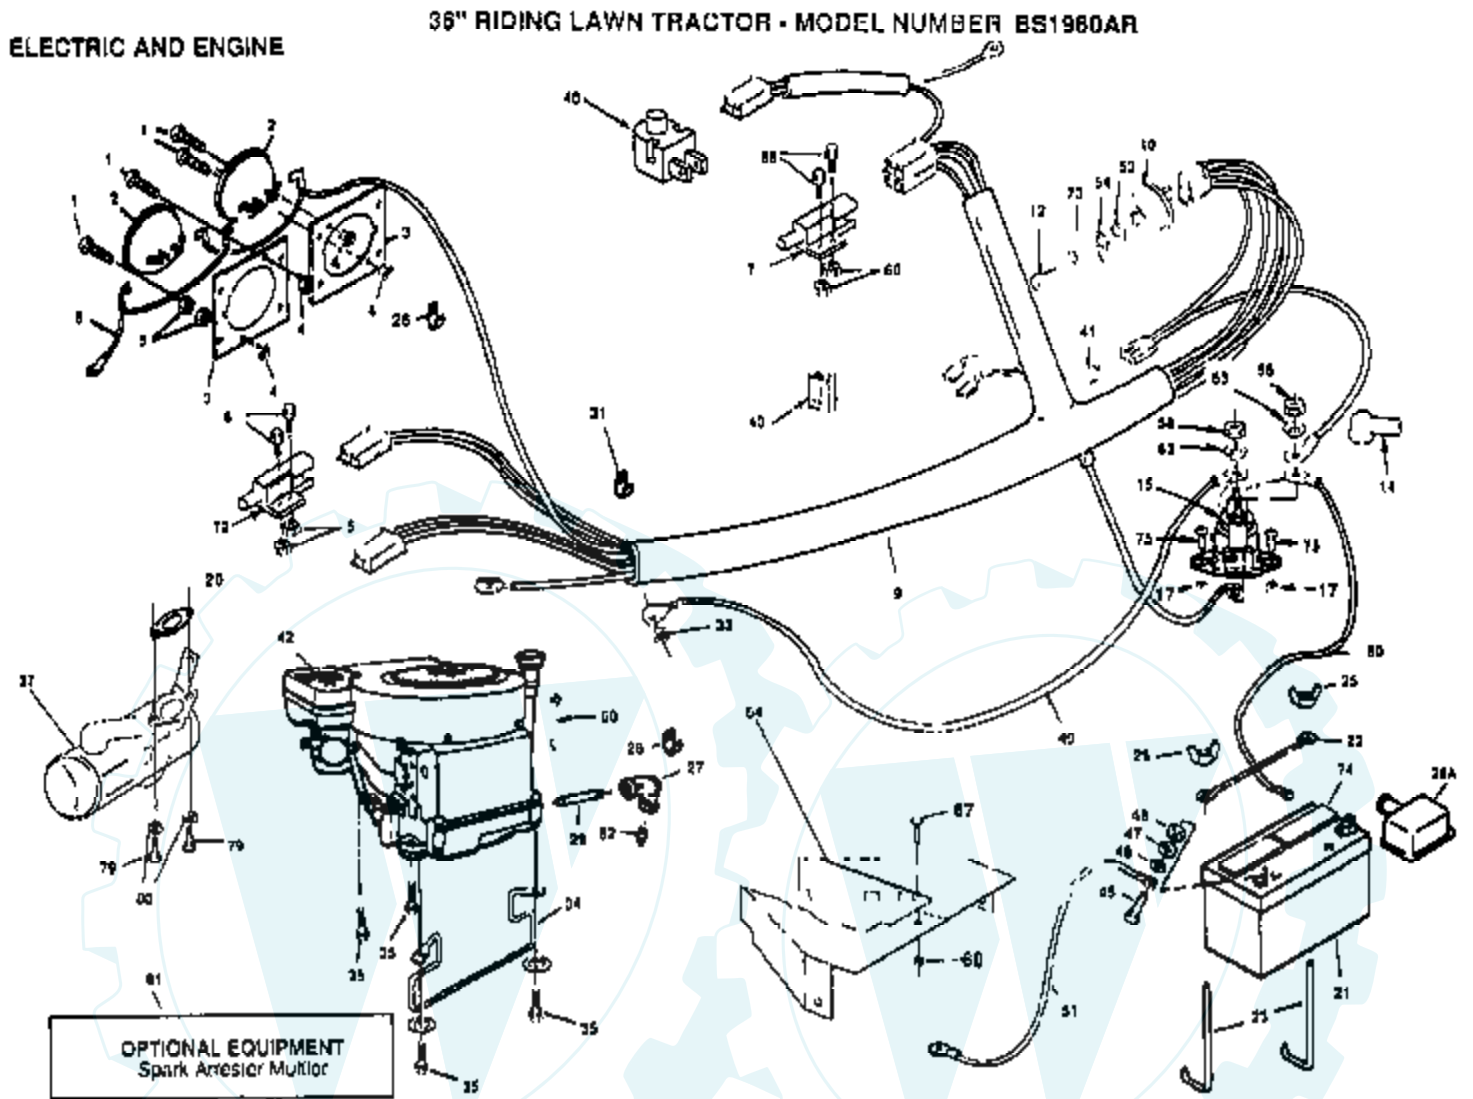

Ref #	Part Number	Qty	Description
67	2029J		WELDNUT
68	6999R		SUB= 123487X
69	7206J		SPACER LT
71	105833X		DECAL
73	104290X		DECAL LT
76	19111216		WASHER M
85	121247X		SUB= 155925
87	105529X		SUB= 139888
88	105513X		SUB= 140551
90	121246X		BRKT SWITCH
92	19131614		WASHER
93	17490616		SCREW GTV
95	121067X		SPRING T
98	19060716		NLA
99	110357X		WASHER LT
100	72170410		BOLT
101	121144X		SUB= 127018X
102	121249X		SPACER SPLIT
103	74780816		BOLT
104	10040800		LOCKWASHER
105	19171912		WASHER
106	121250X		SPRING
107	73900400		NUT T
108	121248X		BUSHING
111	110356X		SNAP CAP LT
112	106974X		SUB= 133796
113	111705X		NAME PLATE

Ref #	Part Number	Qty	Description
1	74291016		NLA
2	6774R		SUB= 60941
3	73025		SUB= 2702J
4	4632H		NUT STD
5	73731000		NUT
6	71706		WIRE ASSY
7	109553X		SWITCH INTERLOCKT
8	74191008		SCREW
9	121351X		SUB= 139417
10	4406R		SUB= STD365402
12	7552H		SUB= STD365410
14	719J		SUB= 154336
15	109081X		SUB= 146154
17	73510400		NUT
20	1407J		SUB= 272293
21	121265X		SUB= 123899X
22	67187		"ROD, BATTERY"
23	70456		"BOLT, BATTERY"
25	123198X		SUB= 146525
26	2521R		CLIP SB
26A	225J		BATTERY TERMINAL COVER
27	13200300		ELBOW
28	5320R		INSUL CLIP T
29	13280324		PIPE NIPPLE
31	6794R		SUB= 2751R
33	53490		NUT
34	1795J		BELT KEEPER LT
35	17490624		SCREW LT
37	121849X		MUFFLER
40	121305X		SWITCH SEAT
41	108824X		FUSE HYT
42	202038C		ENGINE
43	110712X		SWITCH LT
45	74760412		BOLT LT
46	19091216		WASHER PM
47	10040400		LOCKWASHER
48	73220400		SUB= 50675
49	2957J		"CABLE T, BATTERY"
50	4559J		SUB= 597J
51	596J		SUB= 2955J
53	19221616		WASHER T
54	109788X		SUB= 124211X
58	73350400		NUT
60	7192J		WIRE TIE
62	91084		PLUG OIL DRAIN
63	10090400		SUB= 10040400
64	121857X		SHIELD
65	71031008		SCREW
66	73951000		"NUT,KEPS"
67	74760408		SUB= 74230408
68	73680400		SUB= 73690400
72	104445X		SWITCH-INTER. GT
73	109787X		SUB= 147626
74	121264X		"CAP,BATTERY "
75	74230408		"SCREW,MACHINE"
76	11050400		LOCKWASHER
77	19131210		WASHER
79	74760512		BOLT