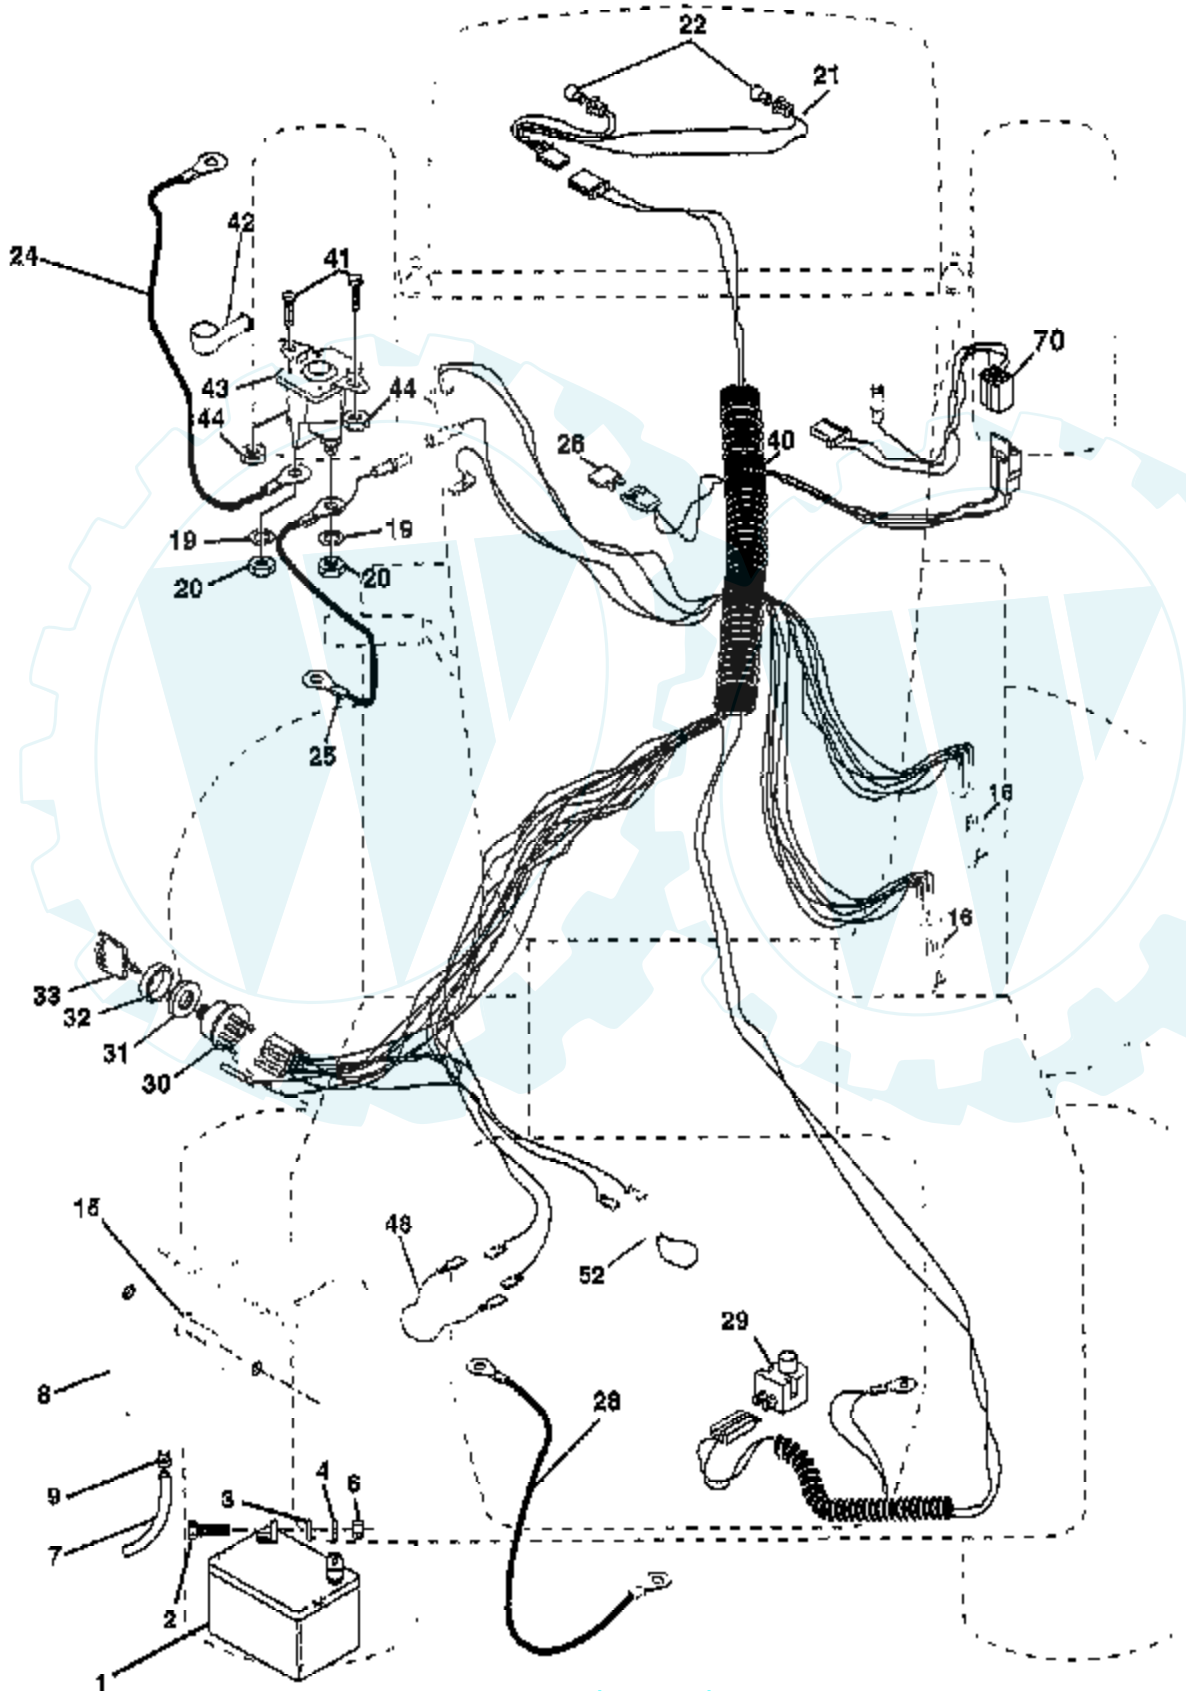

TRACTOR -- MODEL NUMBER AYP9182C79

ELECTRICAL

Ref #	Part Number	Qty	Description
1	144925		SUB= 123899X
2	74760412		BOLT LT
3	19091016		WASHER
4	10040400		LOCKWASHER
6	73220400		SUB= 50675
7	109238X		TUBE T
8	156417		"CASE,BATTERY.MECH"
9	109596X		HOSE CLAMP T
15	147688		FASTNER.SNAP-IN
16	153664		SWITCH INTERLOCK
19	10090400		SUB= 10040400
20	73350400		NUT
21	136850		"HARNES,LIGHT SOC"
22	4152J		HEADLAMP BULB
24	4799J		"CABLE T, BATTERY"
25	146147		CABLE.BTRY.6GA.RD
26	108824X		FUSE HYT
28	4207J		CABLE T
29	121305X		SWITCH SEAT
30	140301		SWITCH IGN 4POS
31	124211X		NUT IGNITION
32	141226		COVER KEY SWITCH
33	122147X		KEY
40	156442		HARNES-IGNITION
41	71110408		BOLT HXHD FIN
42	131563		SUB= 154336
43	145673		SUB= 146154
44	73640400		NUT HXKEP 1/4X20
48	140844		ADAPTER AMMETER
52	141940		PROTECTION LOOP
70	140413		HARNES ENG DUAL