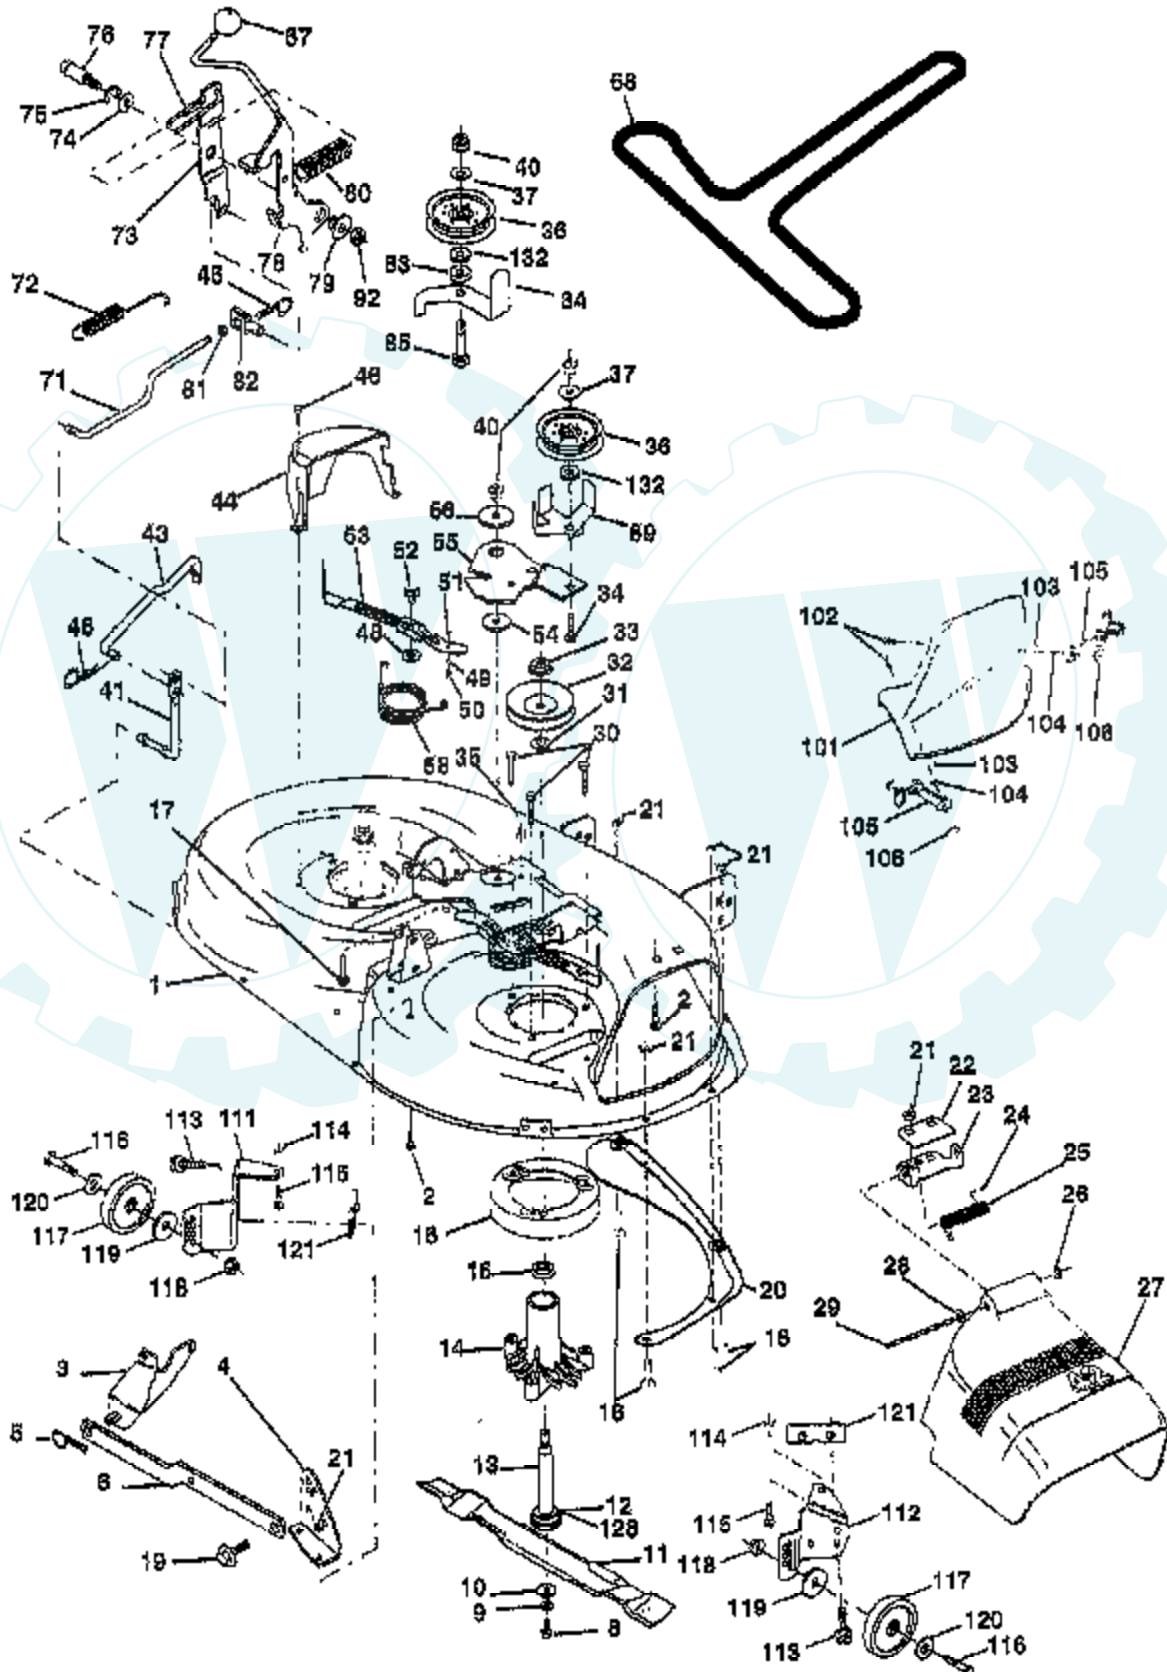

TRACTOR - - MODEL NUMBER AYP9182C79

MOWER DECK

Ref #	Part Number	Qty	Description
1	144393		DECK.WELD.42.
2	72140506		BOLT
3	138017		BRKT ASM SWAY BAR
4	138440		BRKT DECK SW BAR
5	4939M		SUB= 85902
6	130832		SUB= 130833
8	850857		BLADE BOLT
9	10030600		SUB= 10040600
10	140296		WASHER.HARD.BLADE
11	134149		"BLADE.42"" MULCHER"
12	129895		BEARING.BALL
13	137645		SUB= 137646
14	128774		HSG ASM MANDREL
15	110485X		BEARING
16	140329		STRIPPER RND MWR
17	72110610		BOLT RDHD 3/8-16
18	72140505		BOLT
19	132827		BOLT SHD 5/16-18
20	136888		SUB= 918136888
21	73680500		SUB= 73690500
22	134753		STIFFENER BRKT
23	131267		DEFLECTOR BRKT
24	105304X		CAP-SLEEVE LT
25	123713X		SPRING TORSION
26	110452X		NUT PUSH M
27	130968		DEFLECTOR.SHIELD
28	19111016		WASHER
29	131491		HINGE ROD
30	157722		"SCREW-THD ROLL,WA"
31	129963		WASHER
32	153535		PULLEY.MANDREL.42
33	137266		SUB= 139729
34	72110614		BOLT
35	133835		XMAS TREE FASTNER
36	131494		FLAT IDLER PULLEY
37	19131316		WASHER
40	73680600		SUB= 73690600
41	133551		PIVOT ROD
43	140083		ROD CLUTCH W/NIBS
44	140088		GUARD MAND LH BLK
45	4497H		RETAINER M
46	137729		SCREW.1/4-20X5/8
48	133944		HARD SMALL WASHER
49	155066		ROLLER ASM-CAM
50	131340		SHOULDER BOLT
51	69180		LOCKNUT
52	139888		BOLT.SHLD.5/16-18
53	131845		BRAKE PAD ARM ASM
54	133943		HARDENED WASHER
55	155046		ARM-IDLER
56	122052X		SPACER RETAINER
58	140086		SPRING TORSN BRAK
59	141043		GUARD IDLER TUV
67	106932X		KNOB T(3/8 HOLE)
68	144200		BELT.V.T-PATH
71	142427		ROD CLUTCH 38/42
72	131870		RETURN SPRING
73	127847		CLUTCH ARM SECOND