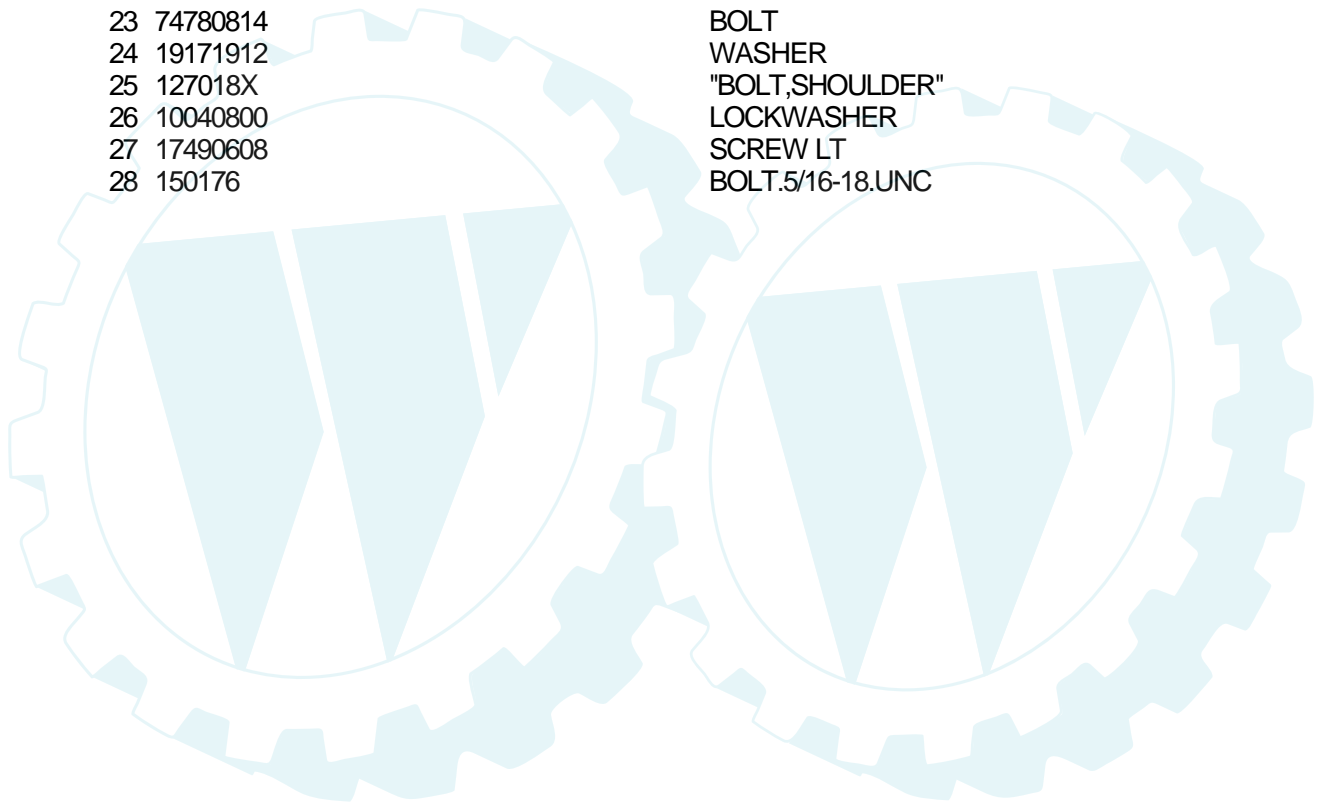

Ref #	Part Number	Qty	Description
1	140117		SEAT.2400/1416.BK
2	140551		BRACKET PVT SEAT
5	145006		CLIP.PUSH-IN.HING
6	73680600		SUB= 73690600
7	124181X		SPRING COMPRESSIO
10	155925		PAN-SEAT
12	121246X		BRKT SWITCH
13	121248X		BUSHING
14	72050411		SUB= 872050411
15	134300		SPLIT SPACER
16	121250X		SPRING
17	123976X		SUB= 73900400
21	153236		"BOLT,SHOULDER"
22	73800500		NUT
23	74780814		BOLT
24	19171912		WASHER
25	127018X		"BOLT,SHOULDER"
26	10040800		LOCKWASHER
27	17490608		SCREW LT
28	150176		BOLT.5/16-18.UNC