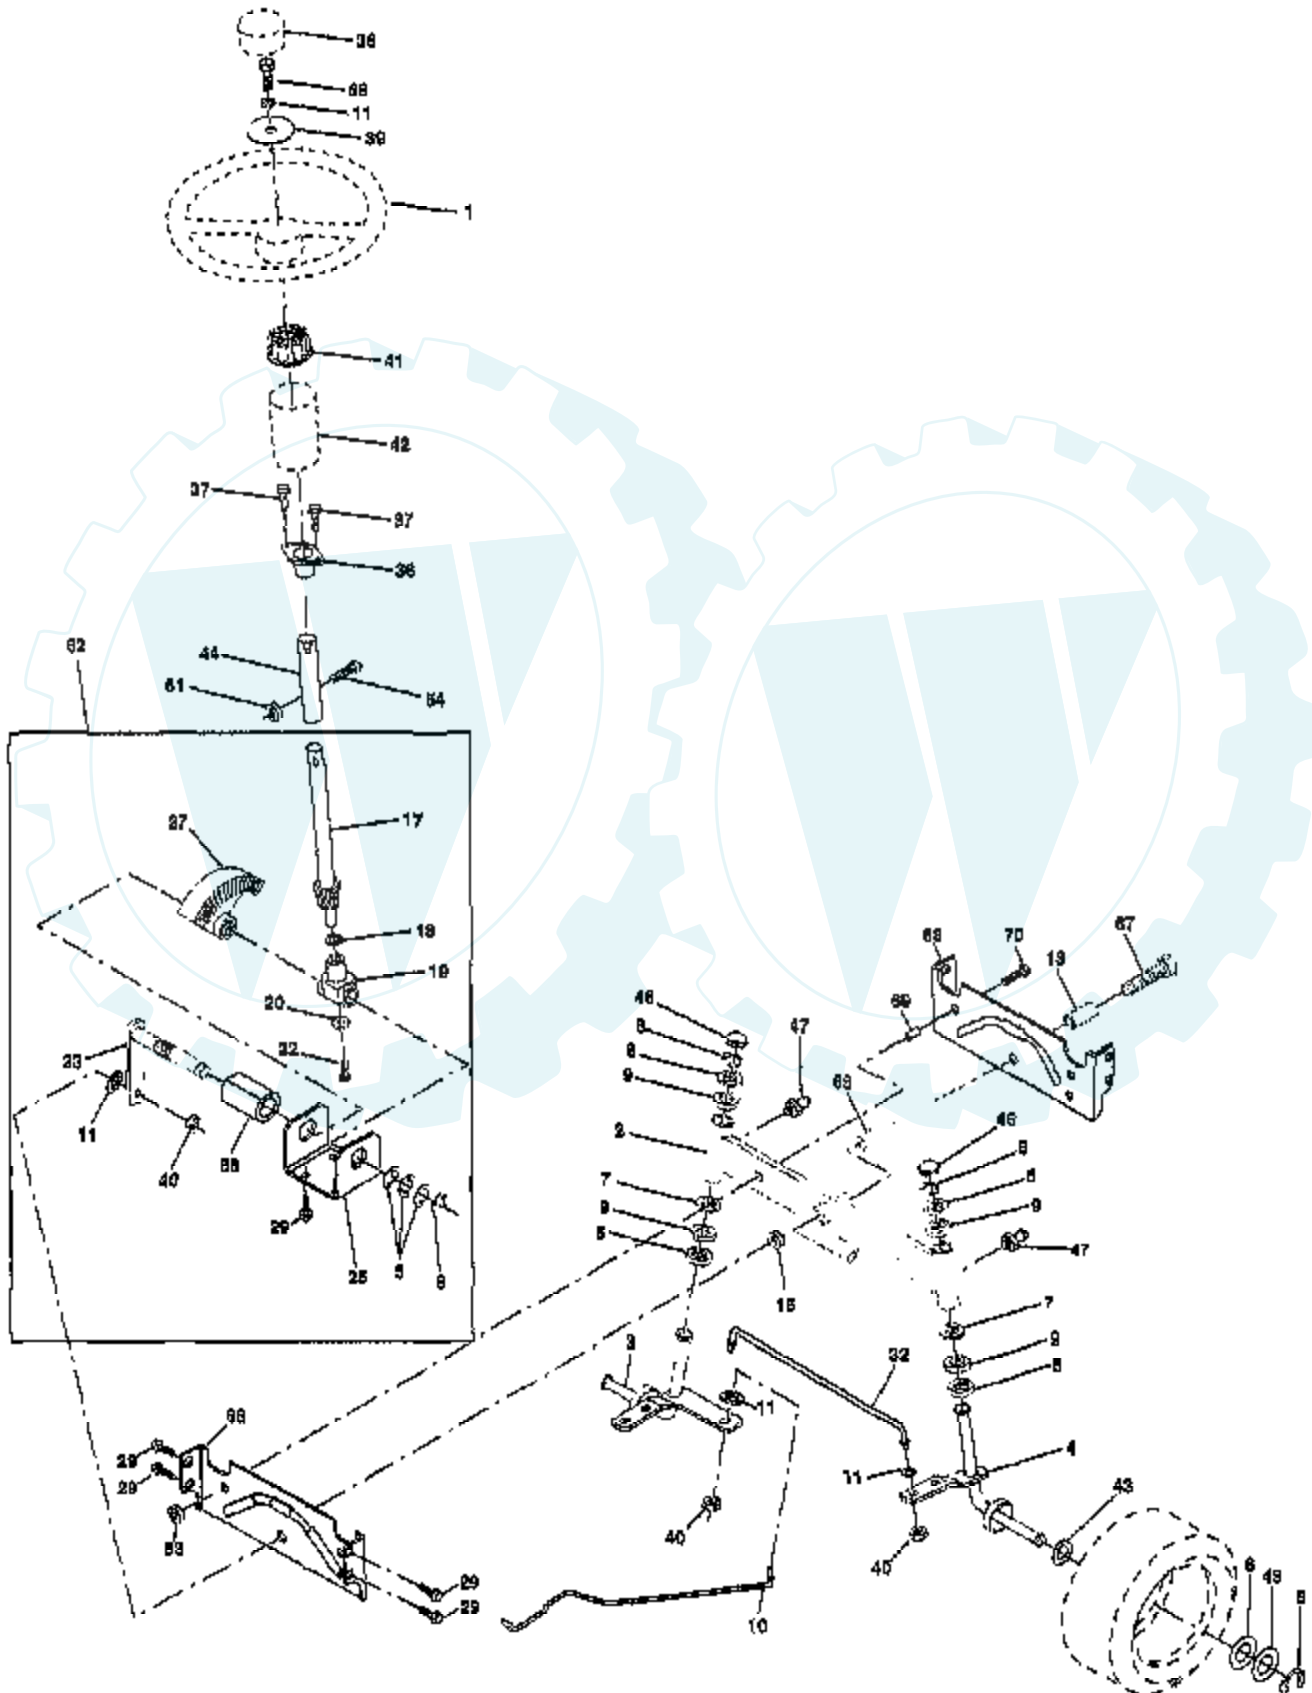

TRACTOR -- MODEL NUMBER AYP9167B79

STEERING ASSEMBLY

Ref #	Part Number	Qty	Description
1	140044		WHEEL STR AYP BLK
2	137094		SUB= 532137094
3	157479		"SPINDLE ASM,LH"
4	157478		"SPINDLE ASM,RH"
5	6266H		WASHER .T
6	121748X		WASHER
7	19272016		WASHER
8	12000029		RING
9	3366R		COL. SRTG. BEAR.
10	154432		LINK.DRAG
11	10040600		LOCKWASHER
13	154779		BEARING AXLE
15	73901000		"NUT-LOC,FLANGE LT"
17	156546		SHAFT ASM STEERIN
18	57079		THRUST WASHER
19	124035X		SUPPORT.SHAFT
20	126684X		SUB= 532126684
21	10040400		LOCKWASHER
22	71100410		SCREW.SCKTHD.CAP
23	127501		SUB= 918127501
25	154406		BRKT-STEERING
27	136874		GEAR SECTOR
29	17490612		SCREW
32	137347		ROD.ASM.TIE.BALL
36	155099		BUSHING.STEERING
37	152927		"SCREW-TT,10-32 FL"
38	140045		CAP STEER AYP
39	19133808		WASHER T
40	7810H		GRIPCO NUT
41	100711L		ADAPTER LT
42	145054		BOOT.STEER.PL
43	121749X		WASHER
44	153720		EXT SHAFT STEERIN
46	121232X		CAP
47	6855M		ZERK M
51	73800500		NUT
53	73680600		SUB= 73690600
54	74780520		BOLT
62	156594		KIT STEERING ASM
63	74780616		BOLT
65	154780		SPACER AXLE
66	154404		"BEARING-ARM,PITMA"
67	74781044		BOLT
68	154429		BRACE AXLE
69	160367		"SPACER BRCAE,AXLE"
70	74780636		BOLT.HEX.3/8-16X2