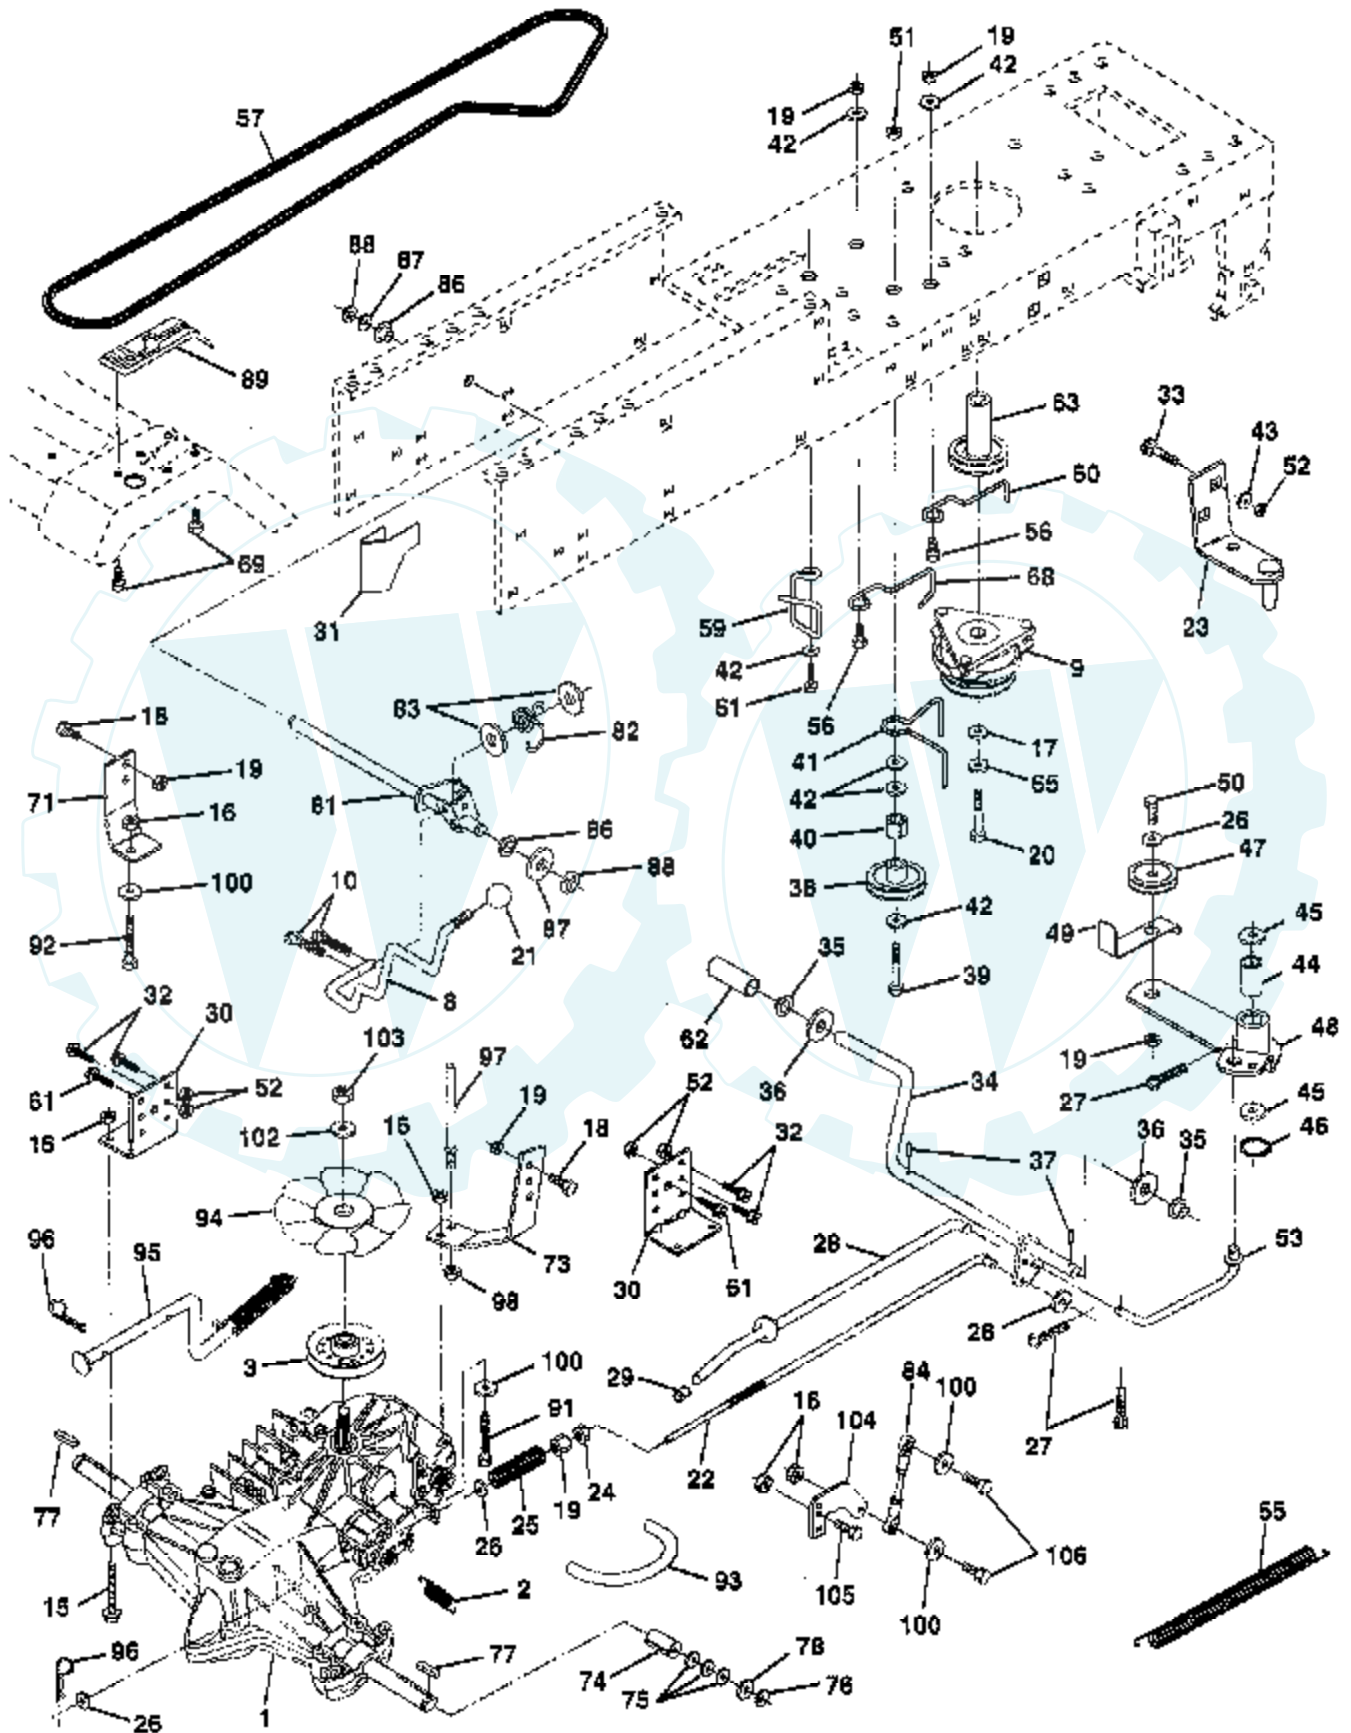

TRACTOR -- MODEL NUMBER AYP9167A69

DRIVE

Ref #	Part Number	Qty	Description
1	150071		TRANSAXLE.3100650
2	142431		SPRING RET BRAKE
3	143995		PULLEY.TRANSAXLE
8	141002		ROD SHIFT FEND YT
9	137140		SUB= 142600
10	76020416		PIN COTTER 1/8
15	74490544		BOLT.HX.FLG.5/16
16	73800500		NUT
17	126197X		WASHER
18	74780616		BOLT
19	73800600		NUT
20	150280		BOLT.7/16-20X4.25
21	106933X		KNOB T (1/2-HOLE)
22	145627		ROD.BRAKE.HYDRO.
23	137141		BRACKET.ASM.MTG
24	73350600		NUT
25	106888X		SPRING ROD LT
26	19131316		WASHER
27	76020412		COTTER PIN
28	145204		ROD.BRAKE.PARK.LT
29	124236X		CAP
30	130807		TRANSAXLE MTG BKT
31	127275X		"KEEPER,BELT LH T"
32	74760512		BOLT
33	72140506		BOLT
34	149001		SHAFT.PEDAL.FOOT
35	120183X		NYLON BEARING
36	19211616		WASHER LT
37	1572H		SUB= 2882J
38	123674X		PULLEY.IDLER.FLAT
39	74760644		BOLT
40	4470J		SPACER T
41	109070X		BELT KEEPER LT
42	19131312		WASHER
43	19111012		WASHER T
44	105706X		"LY, BEARING"
45	110812X		WASHER LT
46	12000039		KLIP RING
47	127783		SUB= 139245
48	123789X		ARM IDLER
49	123205X		RETAIN BELT
50	74760624		SUB= 74930624
51	73680600		SUB= 73690600
52	73680500		SUB= 73690500
53	105710X		"LINK, CLUTCH T"
55	105709X		"SPRING, RETURN LT"
56	74760620		SUB= 74780620
57	140294		"BELT.GD DRV 82""
59	140312		KEEPER BELT CNTSP
60	105730X		"KEEPER,BLT ENG LT"
61	17490612		SCREW
62	8883R		PEDAL COVER T
63	140189		PULLEY CLU ELEC
65	10040700		LOCKWASHER
68	121218X		KEEPER BELT ENGLH
69	142432		SCREW HEXWSH H-L
71	140158		STRAP TORQ LH HYD
73	140157		STRAP TORQ RH HYD