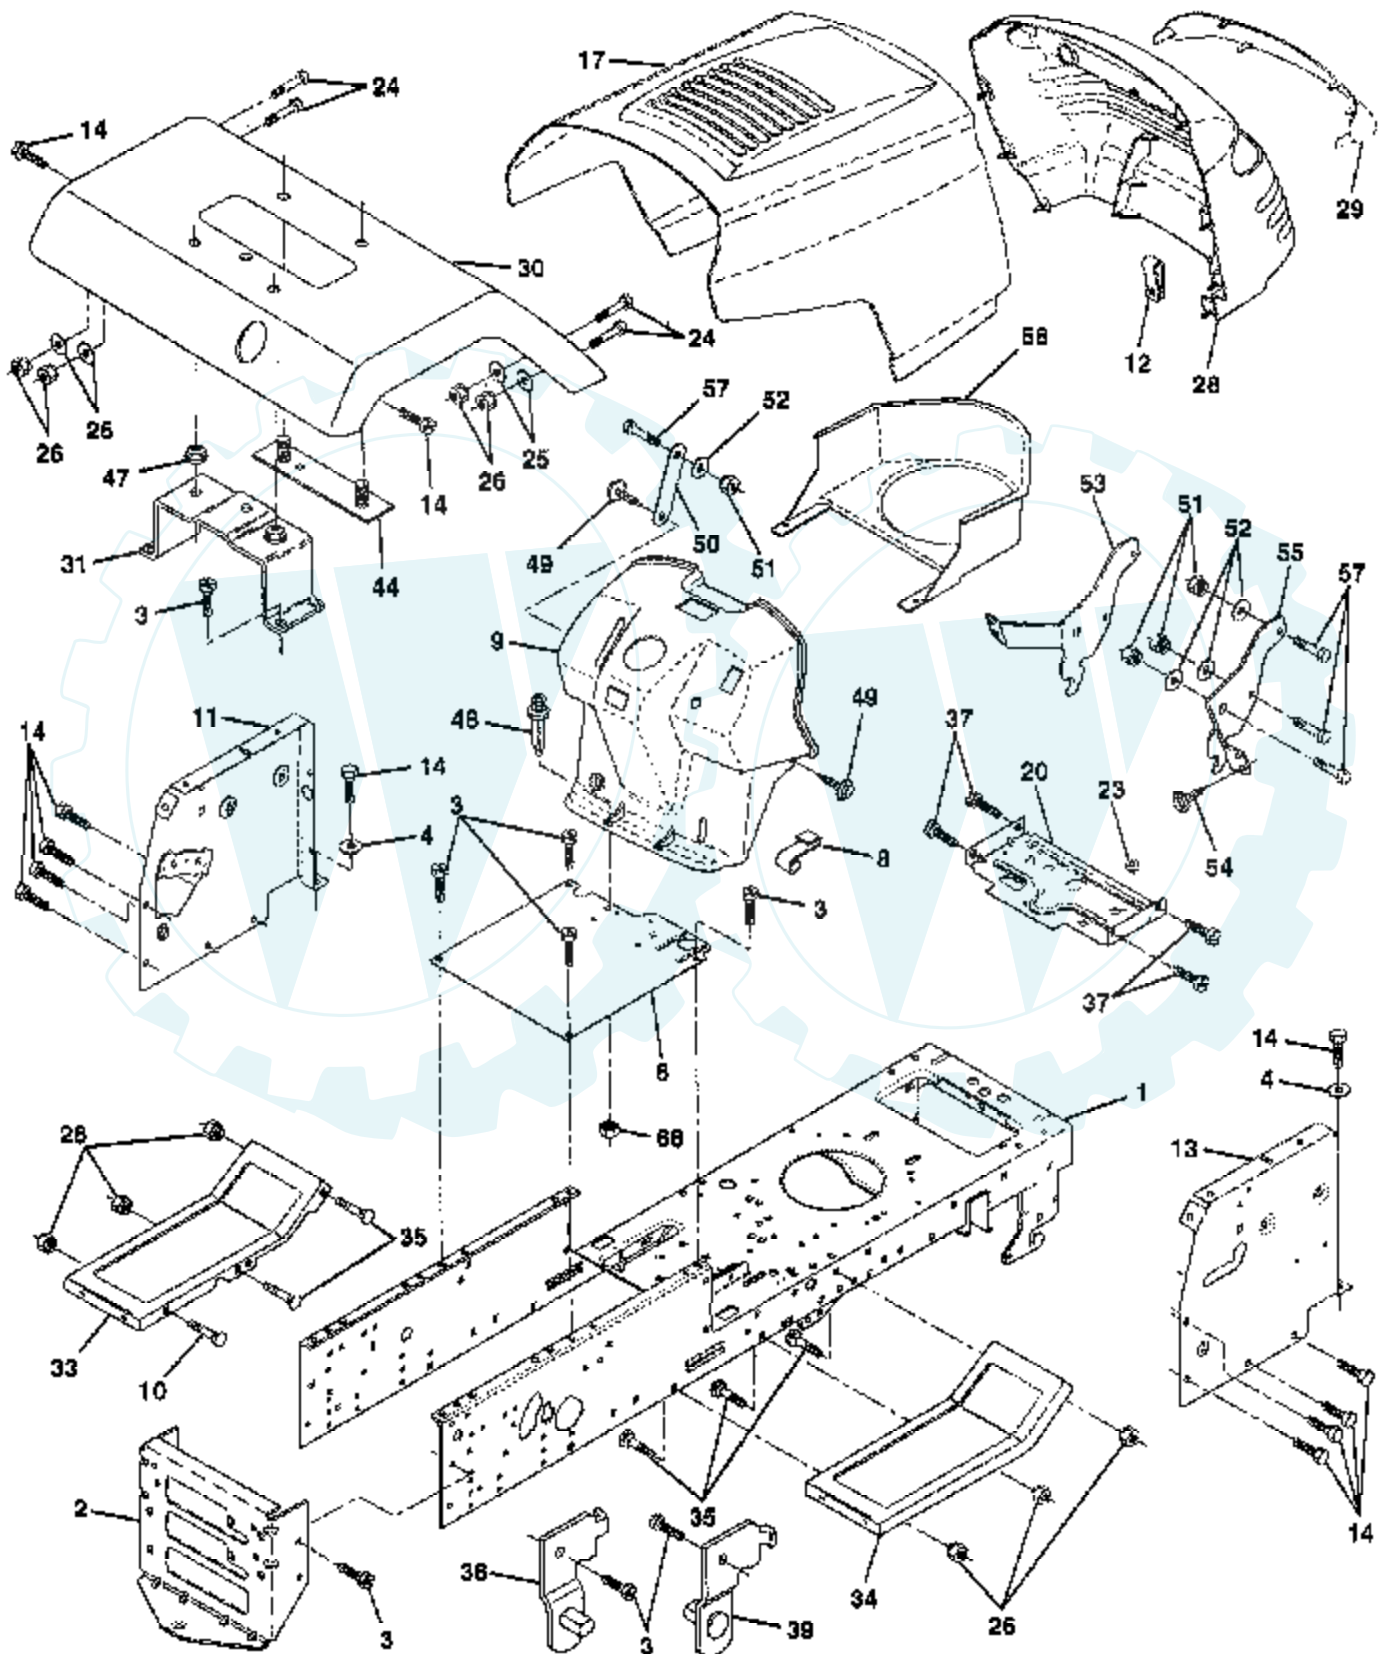

TRACTOR - - MODEL NUMBER AYP9167A69

CHASSIS AND ENCLOSURES

Ref #	Part Number	Qty	Description
1	145501		CHASSIS.WLD.11GA
2	140356		SUB= 145009
3	17490612		SCREW
4	19131216		WASHER
6	145206		SUB= 145206X431
8	126471X		"CLIP,INSULATOR"
9	140621		SUB= 142466
10	72140608		SUB= 72110608
11	146964		PANEL.DASH.LH.A
12	145660		CLIP.TINNERMAN
13	146960		PANEL.DASH.RH.
14	17490608		SCREW LT
17	139394X418		HOOD.STL.PRV.LB
20	145210		PLATE.MTG.BTRY.TK
23	124028X		SUB= 532124028
24	74780616		BOLT
25	19131312		WASHER
26	73800600		NUT
28	145502		GRILL.P/L.EURO.
29	146654		LENS.EURO.W/DECAL
30	140002X418		FENDER.YT/GT
31	137113		BRKT.ASM.FENDER
33	145244X418		FOOTREST.LT.LT/GT
34	145243X418		FOOTREST.RH.LT/GT
35	72110606		BOLT
37	17490508		SCREW LT
38	139886		BRACKET ASM LH
39	139887		BRACKET ASM RH
44	140675		STRAP ASM FENDER
47	105531X		NUT-PUSH YT
48	138096		RIVET.PUSH.PLATE
49	17490412		SCREW HEX CRT
50	142779		BRACE SUPT DASH
51	73800400		NUT
52	19091416		WASHER
53	144697		BRACKET.GRILLE.LH
54	17030814		SUB= 91817030814
55	144696		BRACKET.GRILLE.RH
57	74780412		SUB= 74780414
58	150127		AIR DUCT
68	73510400		NUT