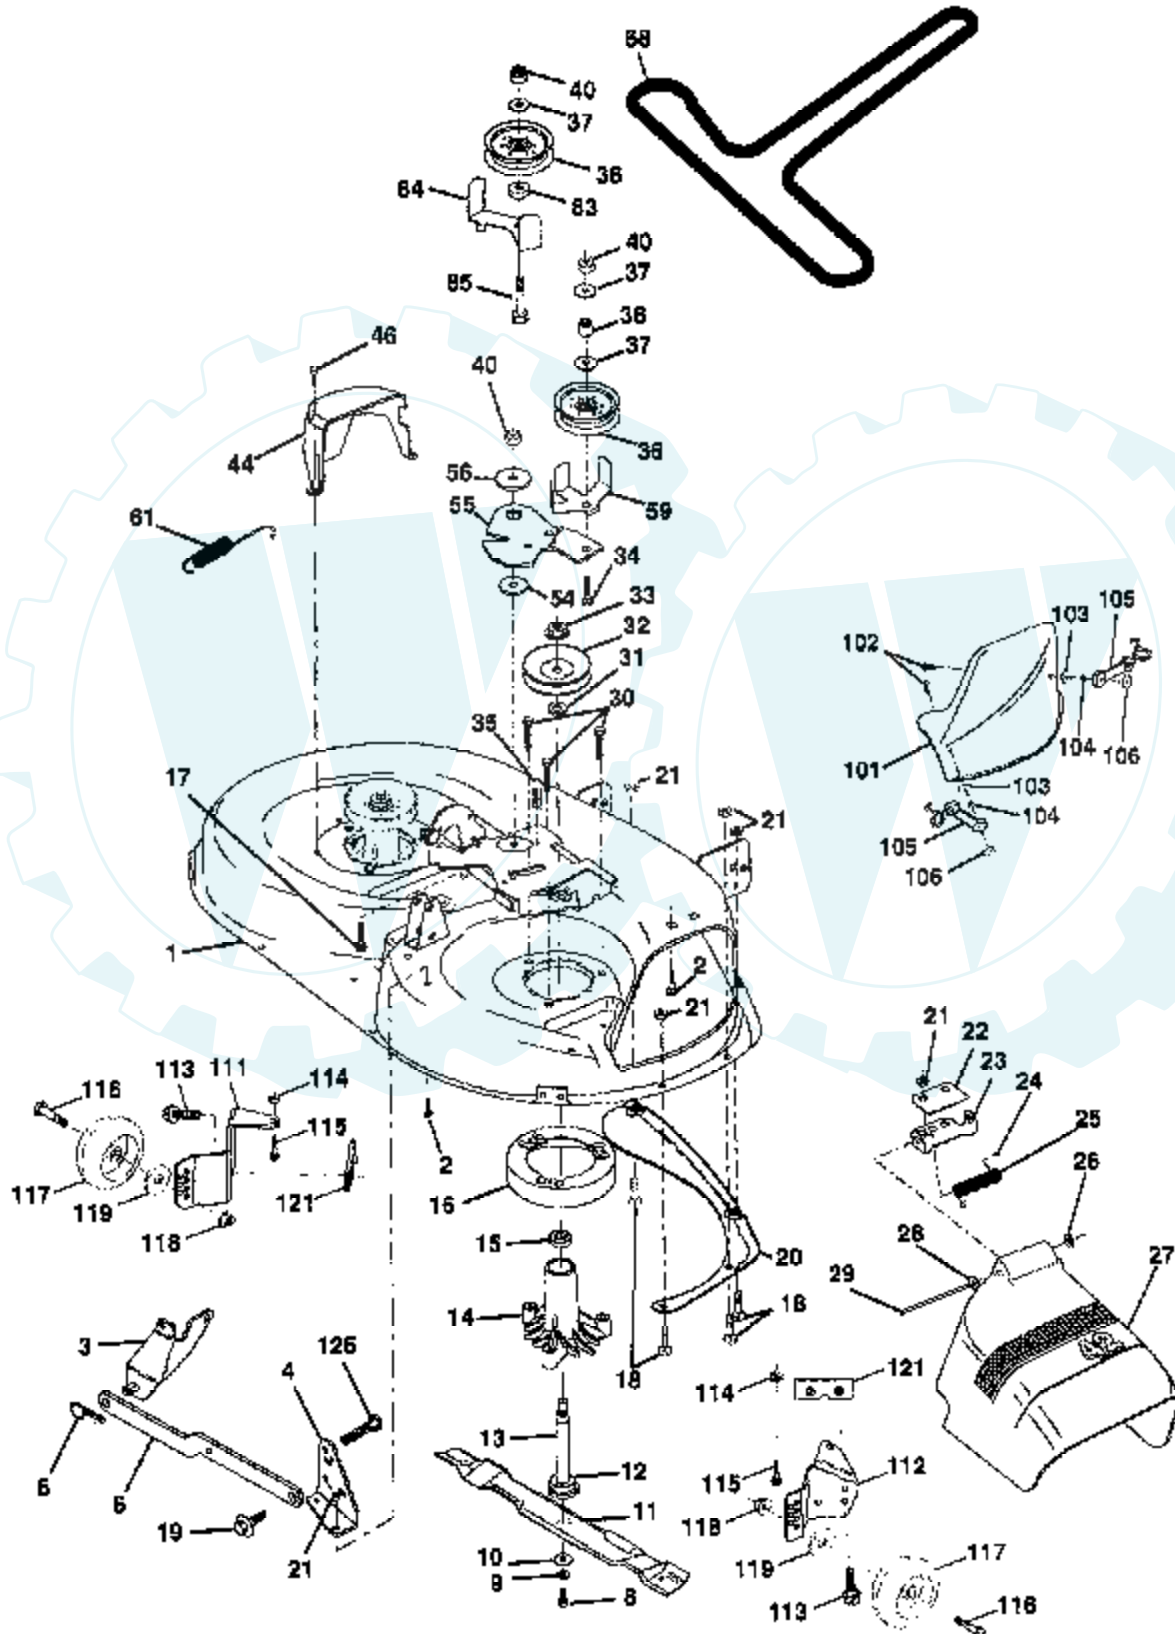

TRACTOR -- MODEL NUMBER AYP9167A69

MOWER DECK

Ref #	Part Number	Qty	Description
1	144393		DECK.WELD.42.
2	72140506		BOLT
3	138017		BRKT ASM SWAY BAR
4	138440		BRKT DECK SW BAR
5	4939M		SUB= 85902
6	130832		SUB= 130833
8	850857		BLADE BOLT
9	10030600		SUB= 10040600
10	140296		WASHER.HARD.BLADE
11	134149		"BLADE.42"" MULCHER"
12	129895		BEARING.BALL
13	137645		SUB= 137646
14	128774		HSG ASM MANDREL
15	110485X		BEARING
16	140329		STRIPPER RND MWR
17	72110618		BOLT CARRIAGE
18	72140505		BOLT
19	132827		BOLT SHD 5/16-18
20	136888		SUB= 918136888
21	73680500		SUB= 73690500
22	134753		STIFFENER BRKT
23	131267		DEFLECTOR BRKT
24	105304X		CAP-SLEEVE LT
25	123713X		SPRING TORSION
26	110452X		NUT PUSH M
27	130968		DEFLECTOR.SHIELD
28	19111016		WASHER
29	131491		HINGE ROD
30	138776		SUB= 157722
31	129963		WASHER
32	129861		SUB= 153535
33	137266		SUB= 139729
34	72110622		BOLT
35	133835		XMAS TREE FASTNER
36	131494		FLAT IDLER PULLEY
37	19131316		WASHER
38	132823		SUB= 532132823
40	73680600		SUB= 73690600
44	140088		GUARD MAND LH BLK
46	137729		SCREW.1/4-20X5/8
54	133943		HARDENED WASHER
55	140084		SUB= 151785
56	122052X		SPACER RETAINER
59	141043		GUARD IDLER TUV
61	131950		SPRING.EXTENSION
68	144200		BELT.V.T-PATH
83	120958X		WASHER
84	144394		SUB= 156084
85	72140618		BOLT RDHD 3/8-16
101	136420		"COVER.MULCH.42""
102	71161010		SCREW
103	19061216		WASHER #10
104	10071000		LOCKWASHER
105	130758		SUB= 160793
106	2029J		WELDNUT
111	140353		SUB= 155197
112	132262		SUB= 155198
113	17490512		SCREW