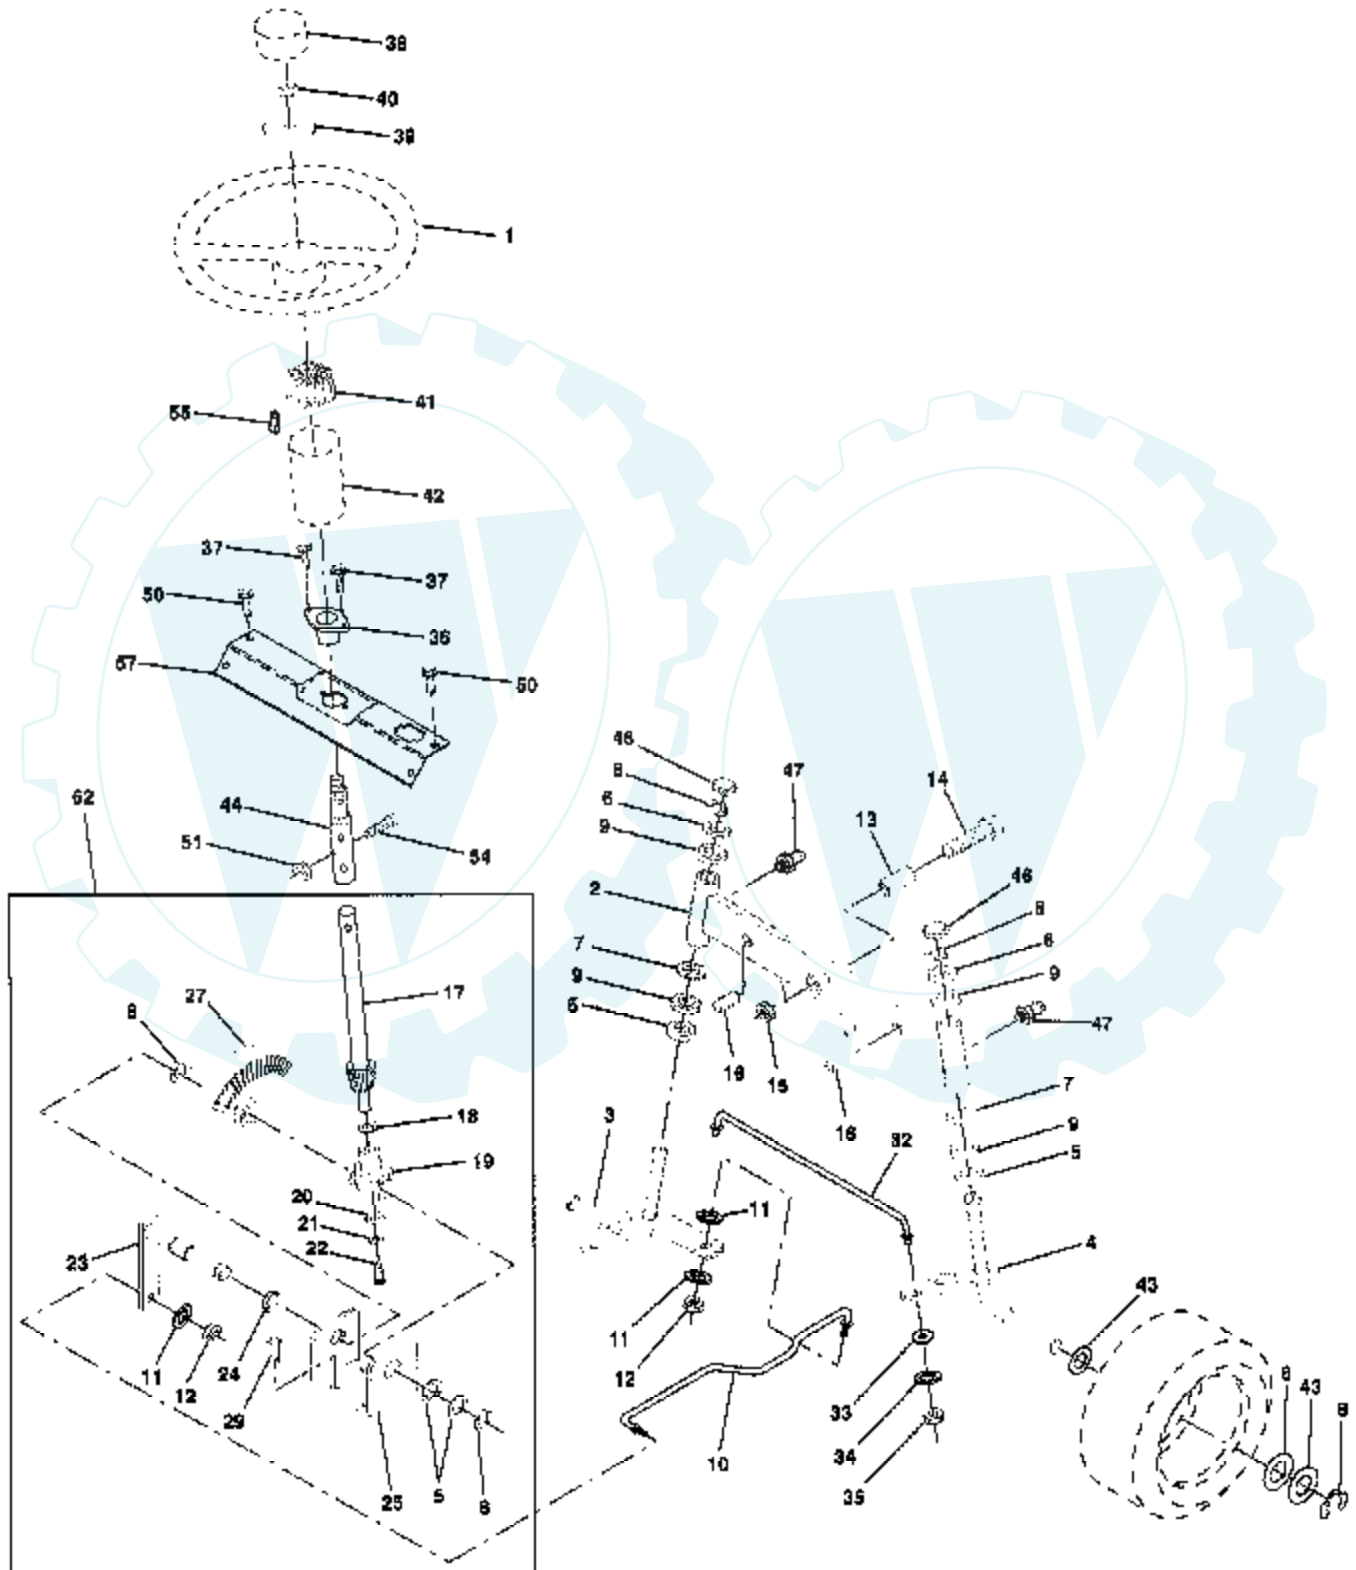

PTO SWITCH

POSITION	CIRCUIT
OFF	C + G
ON	C + F B + E A + D

TRACTOR - - MODEL NUMBER AYP9167A69

SEAT ASSEMBLY

NOTE: All component dimensions given in U.S. inches
1 inch = 25.4 mm

Ref #	Part Number	Qty	Description
1	140117		SEAT.2400/1416.BK
2	140551		BRACKET PVT SEAT
5	145006		CLIP.PUSH-IN.HING
6	73680600		SUB= 73690600
7	124181X		SPRING COMPRESSIO
8	17490508		SCREW LT
9	19131614		WASHER
10	140552		SUB= 155925
12	121246X		BRKT SWITCH
13	121248X		BUSHING
14	72050411		SUB= 872050411
15	134300		SPLIT SPACER
16	121250X		SPRING
17	123976X		SUB= 73900400
21	139888		BOLT.SHLD.5/16-18
22	73800500		NUT
23	74780814		BOLT
24	19171912		WASHER
25	127018X		"BOLT,SHOULDER"
26	10040800		LOCKWASHER
27	17490608		SCREW LT
28	150176		BOLT.5/16-18.UNC

TRACTOR - - MODEL NUMBER AYP9167A69

STEERING ASSEMBLY

Ref #	Part Number	Qty	Description
1	140044		WHEEL STR AYP BLK
2	142033		AXLE ASM FRONT
3	135227		SPINDLE LH
4	135228		SPINDLE RH
5	6266H		WASHER .T
6	121748X		WASHER
7	19272016		WASHER
8	12000029		RING
9	3366R		COL. SRTG. BEAR.
10	130468		SUB= 532130468
11	10040600		LOCKWASHER
12	73610600		SUB= 7810H
13	110438X		BEARING
14	74011056		BOLT HEX 5/8-11
15	73901000		"NUT-LOC,FLANGE LT"
16	132624		AXLE PIN
17	140176		SHAFT ASM STEERIN
18	57079		THRUST WASHER
19	124035X		SUPPORT.SHAFT
20	126684X		SUB= 532126684
21	10040400		LOCKWASHER
22	71070410		"SCREW,SPECIAL"
23	127501		SUB= 918127501
24	109816X		NYLINER T
25	124036X		"BRKT,STEERING"
27	136874		GEAR SECTOR
29	17490612		SCREW
32	130467		TIE ROD
33	19111216		WASHER M
34	10040500		LOCKWASHER
35	73810500		NUT.LOCK.5/16-24
36	102803X		SUB= 918102803X
37	17431008		SUB= 98000165
38	140045		CAP STEER AYP
39	19133808		WASHER T
40	7810H		GRIPCO NUT
41	104820X		ADAPTER-WHEEL LT
42	140216		BOOT SHAFT STEER
43	121749X		WASHER
44	146690		SUB= 154306
46	121232X		CAP
47	6855M		ZERK M
50	17490412		SCREW HEX CRT
51	73800500		NUT
54	74780520		BOLT
55	140285		CLIP TINNEMAN
57	140172		SUPPORT SHAFT STR
62	149686		SUB= 918149686