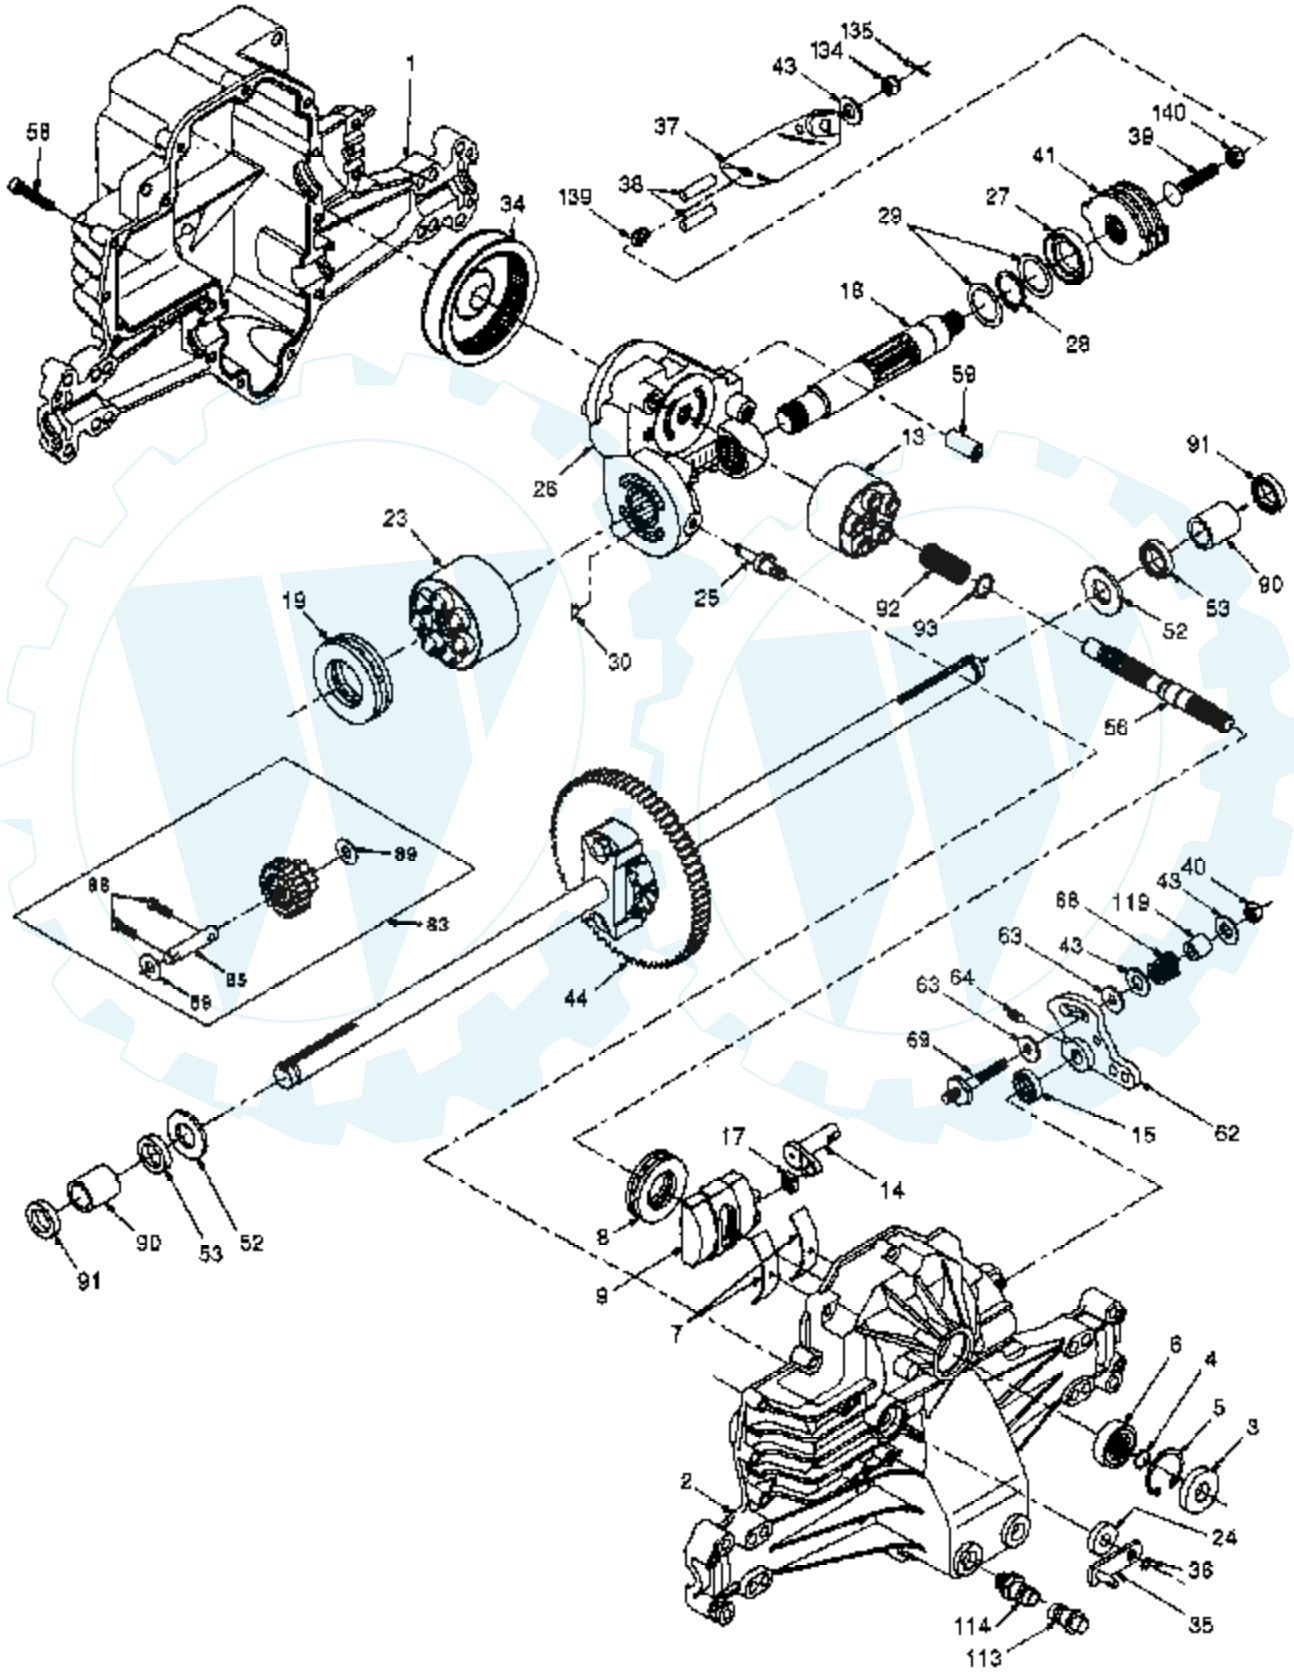

TRACTOR - - MODEL NUMBER AYP9167A69

TRANSAXLE HYDRO GEAR - MODEL NUMBER 310-0650

Ref #	Part Number	Qty	Description
1	142930		HOUSING.L.50074RM
2	142931		HOUSING.UP.70125
3	142932		SEAL.9008000-0128
4	142928		RING.RET.2003016.
5	142933		RING.RET.2003052.
6	142934		BEARING.(50552)42X68X16
7	142935		CRADLE- 2003023.
8	150771		BEARING.THU.50551
9	142937		SWASHPLT.2003087.
13	142938		BLOCK.CLYN.70079.
14	142939		ARM.TRUN.2003005.
15	142940		SEAL.9008000-0126
17	142941		GUIDE.2000015.
18	150772		SHAFT.MOTOR.50449
19	150773		BEARING.THU.50552
23	142944		BLOCK.CYLIN.70082
24	142945		SEAL.LIP.45074
25	142946		ACTUATOR.2003555
26	150774		KIT.CEN.SEC.70250
27	142948		SEAL.LIP.45075
28	142949		RING RETAIN 50007
29	142950		WASHER.44872
34	142951		ELEMENT.OIL.44964
35	142952		ARM.BYPASS.50270
36	142953		RING.RETAIN.44870
37	142954		ARM.ACTUAT.23710
38	142955		PIN.ACTUAT.44891
39	150777		BOLT.50316
40	150778		NUT.LOCK.HX.50317
41	142958		KIT.BRAKE.70135
43	142884		WASHER HYD 44130
44	150829		DIFFRENTIAL.70226
52	142991		WASHER.HYD.44875
53	142961		SEAL.HYDRO.45076
56	142963		SHAFT.INPUT.50005
58	142964		BOLT.1/4-20.44876
59	142965		PIN.HYDRO.50002
62	142966		ARM.CONTROL.50254
63	142967		PUCK.DAMPER.50281
64	142920		SCREW.SET.50018.
68	142969		SPRING.HYD.50277
69	144610		STUD.5/16-24.DANA
83	142971		JACKSHAFT/PINION GEAR.70132
85	150806		PIN.SHAFT 50559
88	142973		SCREW.CAP.50154.
89	142974		WASHER.HYD.50132
90	142975		BEARING.SLV.50118
91	142976		SEAL.WIPER.50941
92	142977		SPRING.2003014.
93	142978		WASHER.2003017
113	142917		CAP.VENT.70109
114	142918		O-RING.ASM.70110
119	142980		SPACER.HYD.50278
134	144607		NUT.CAS.HYD.44142
135	144608		PIN.COT.HYD.44101
139	150775		SPRING.COMP.50431
140	150776		NUT HEX.50269