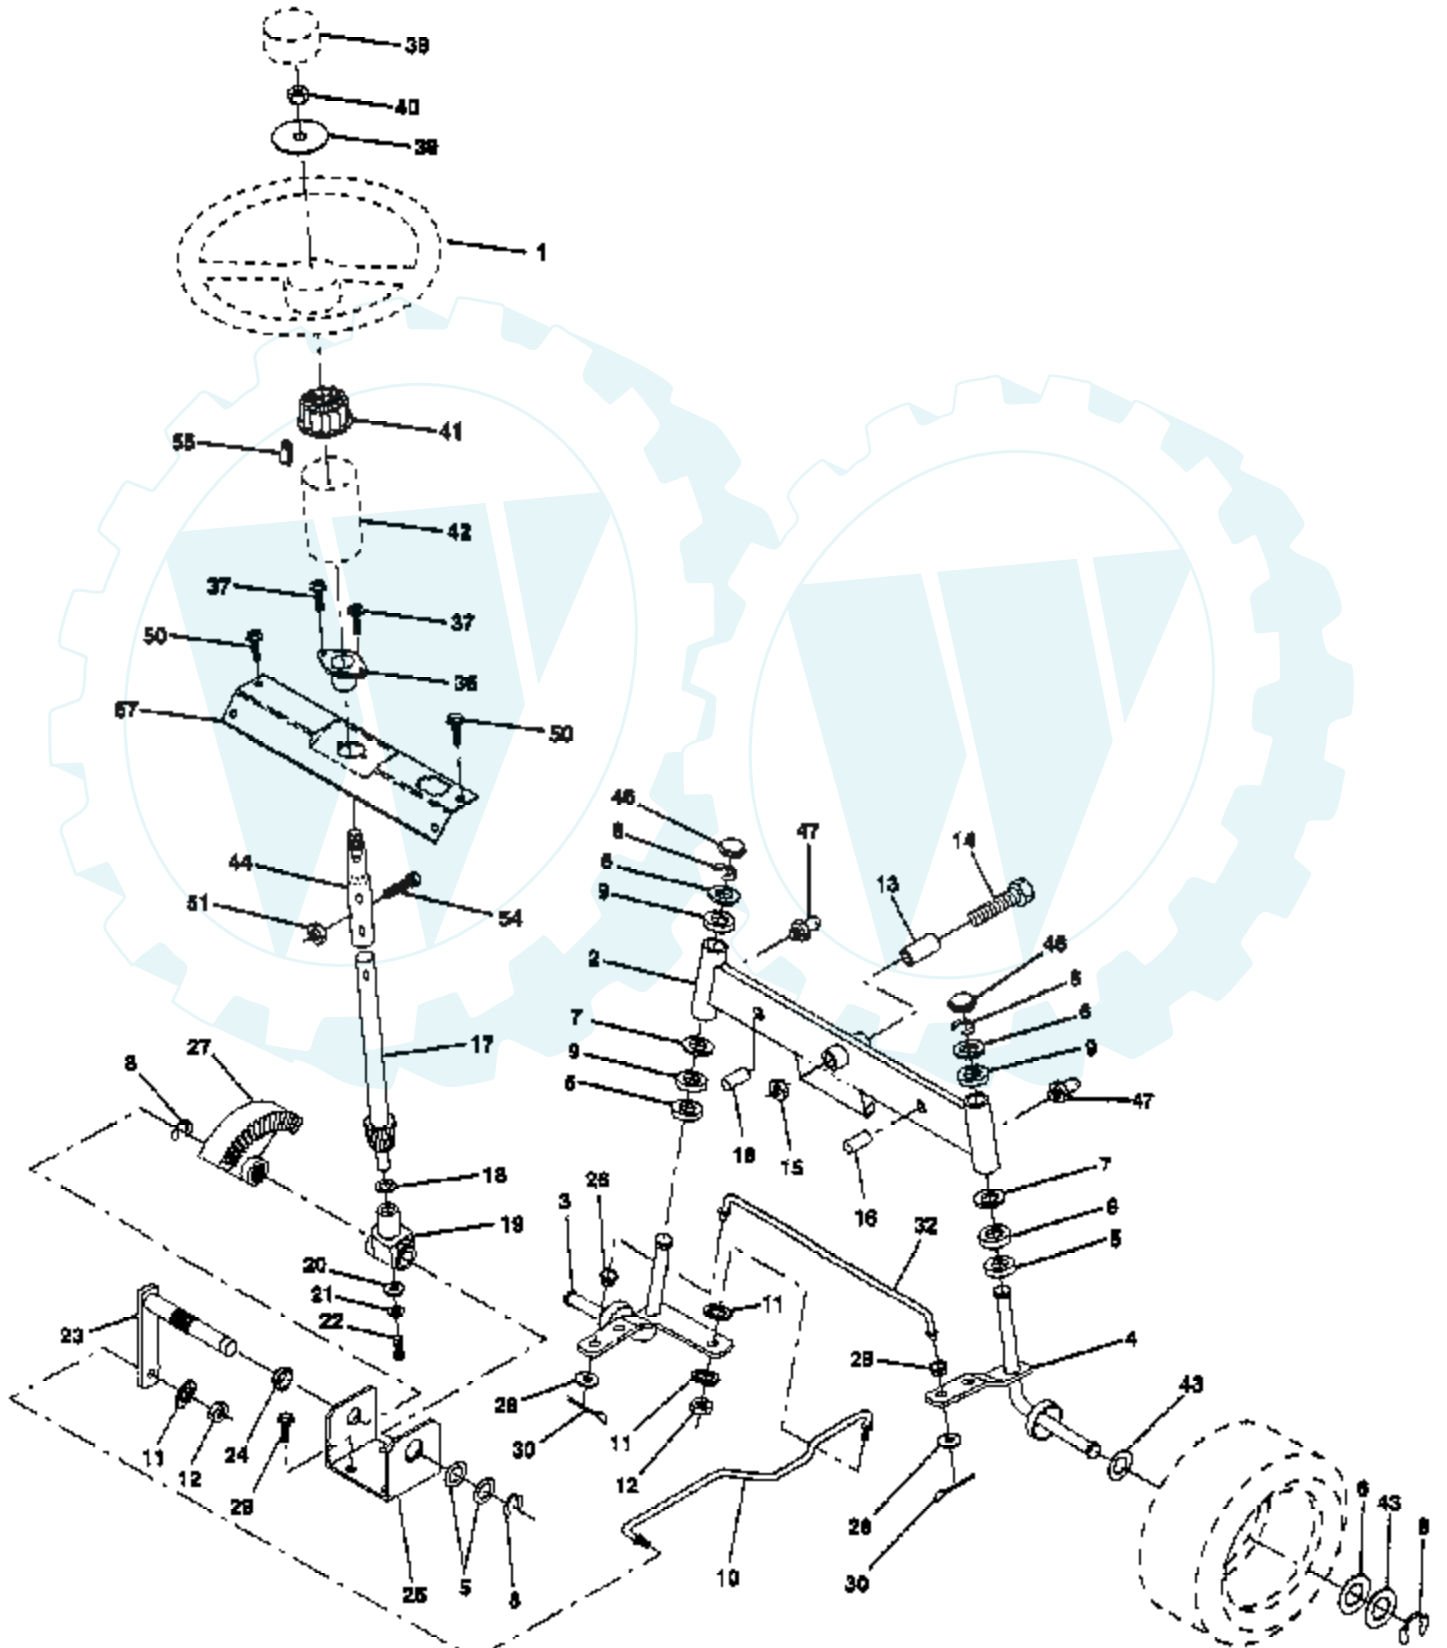

TRACTOR - - MODEL NUMBER AYP9167A59

STEERING ASSEMBLY

Ref #	Part Number	Qty	Description
1	140044		WHEEL STR AYP BLK
2	142033		AXLE ASM FRONT
3	135227		SPINDLE LH
4	135228		SPINDLE RH
5	6266H		WASHER .T
6	121748X		WASHER
7	19272016		WASHER
8	12000029		RING
9	3366R		COL. SRTG. BEAR.
10	130468		SUB= 532130468
11	10040600		LOCKWASHER
12	73610600		SUB= 7810H
13	110438X		BEARING
14	74011056		BOLT HEX 5/8-11
15	73901000		"NUT-LOC,FLANGE LT"
16	132624		AXLE PIN
17	140176		SHAFT ASM STEERIN
18	57079		THRUST WASHER
19	124035X		SUPPORT.SHAFT
20	126684X		SUB= 532126684
21	10040400		LOCKWASHER
22	71070410		"SCREW,SPECIAL"
23	127501		SUB= 918127501
24	109816X		NYLINER T
25	124036X		"BRKT,STEERING"
26	126847X		BUSHING.DRAGLINK
27	136874		GEAR SECTOR
28	19131416		WASHER
29	17490612		SCREW
30	76020412		COTTER PIN
32	130465		TIE ROD
36	102803X		SUB= 918102803X
37	17431008		SUB= 98000165
38	140045		CAP STEER AYP
39	19133808		WASHER T
40	7810H		GRIPCO NUT
41	104820X		ADAPTER-WHEEL LT
42	140216		BOOT SHAFT STEER
43	121749X		WASHER
44	140171		SHAFT EXT STEER
46	121232X		CAP
47	6855M		ZERK M
50	17490412		SCREW HEX CRT
51	73800500		NUT
54	74780520		BOLT
55	140285		CLIP TINNERMAN
57	140172		SUPPORT SHAFT STR