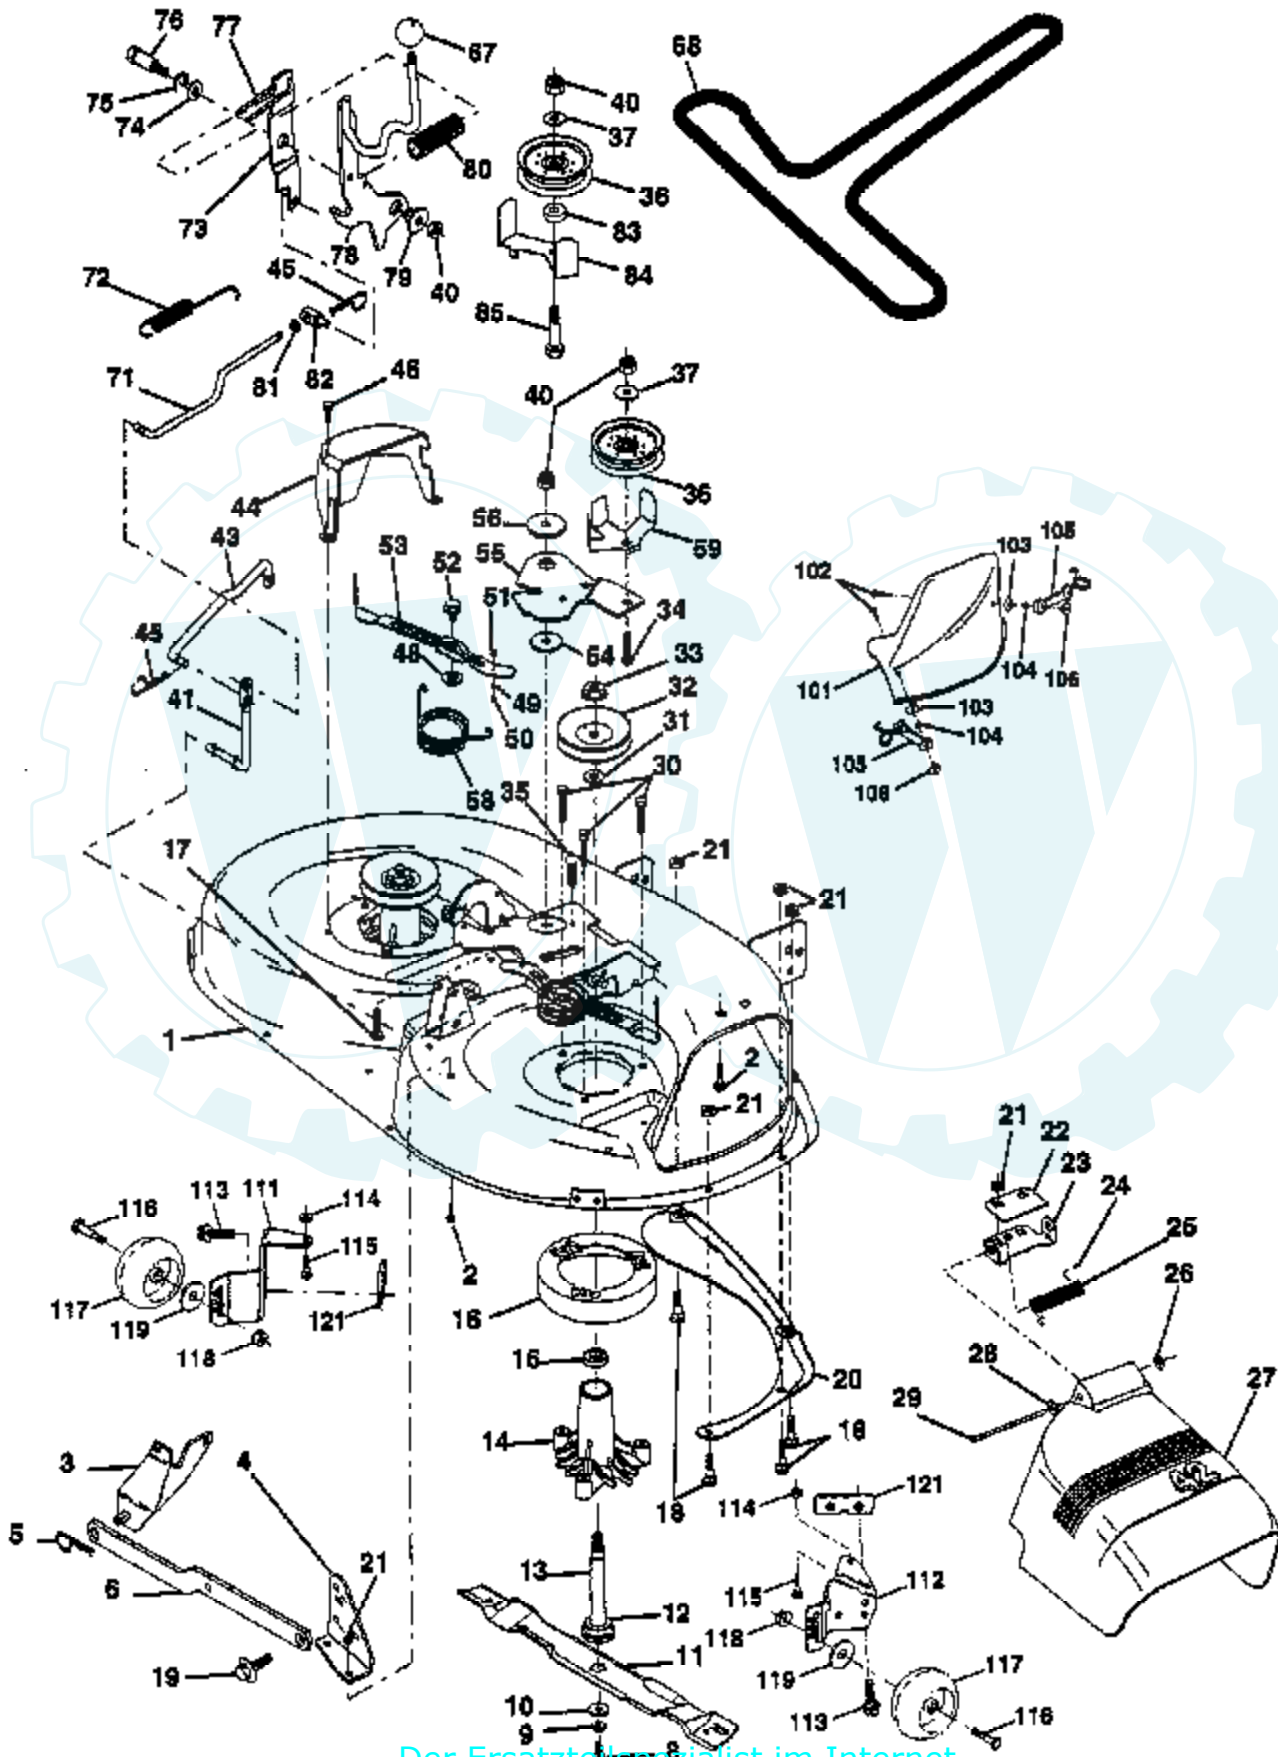

TRACTOR - - MODEL NUMBER AYP9167A59

MOWER DECK

Ref #	Part Number	Qty	Description
1	144393		DECK.WELD.42.
2	72140506		BOLT
3	138017		BRKT ASM SWAY BAR
4	138440		BRKT DECK SW BAR
5	4939M		SUB= 85902
6	130832		SUB= 130833
8	850857		BLADE BOLT
9	10030600		SUB= 10040600
10	140296		WASHER.HARD.BLADE
11	134149		"BLADE.42"" MULCHER"
12	129895		BEARING.BALL
13	137645		SUB= 137646
14	128774		HSG ASM MANDREL
15	110485X		BEARING
16	140329		STRIPPER RND MWR
17	72110610		BOLT RDHD 3/8-16
18	72140505		BOLT
19	132827		BOLT SHD 5/16-18
20	136888		SUB= 918136888
21	73680500		SUB= 73690500
22	134753		STIFFENER BRKT
23	131267		DEFLECTOR BRKT
24	105304X		CAP-SLEEVE LT
25	123713X		SPRING TORSION
26	110452X		NUT PUSH M
27	130968		DEFLECTOR.SHIELD
28	19111016		WASHER
29	131491		HINGE ROD
30	138776		SUB= 157722
31	129963		WASHER
32	129861		SUB= 153535
33	137266		SUB= 139729
34	72110614		BOLT
35	133835		XMAS TREE FASTNER
36	131494		FLAT IDLER PULLEY
37	19131316		WASHER
40	73680600		SUB= 73690600
41	13351		ROD PIVOT W/NIBS
43	140083		ROD CLUTCH W/NIBS
44	140088		GUARD MAND LH BLK
45	4497H		RETAINER M
46	137729		SCREW.1/4-20X5/8
48	133944		HARD SMALL WASHER
49	133940		SUB= 151785
50	131340		SHOULDER BOLT
51	69180		LOCKNUT
52	139888		BOLT.SHLD.5/16-18
53	131845		BRAKE PAD ARM ASM
54	133943		HARDENED WASHER
55	140084		SUB= 151785
56	122052X		SPACER RETAINER
58	140086		SPRING TORSN BRAK
59	141043		GUARD IDLER TUV
67	106933X		KNOB T (1/2-HOLE)
68	144200		BELT.V.T-PATH
71	142427		ROD CLUTCH 38/42
72	131870		RETURN SPRING
73	127847		CLUTCH ARM SECOND