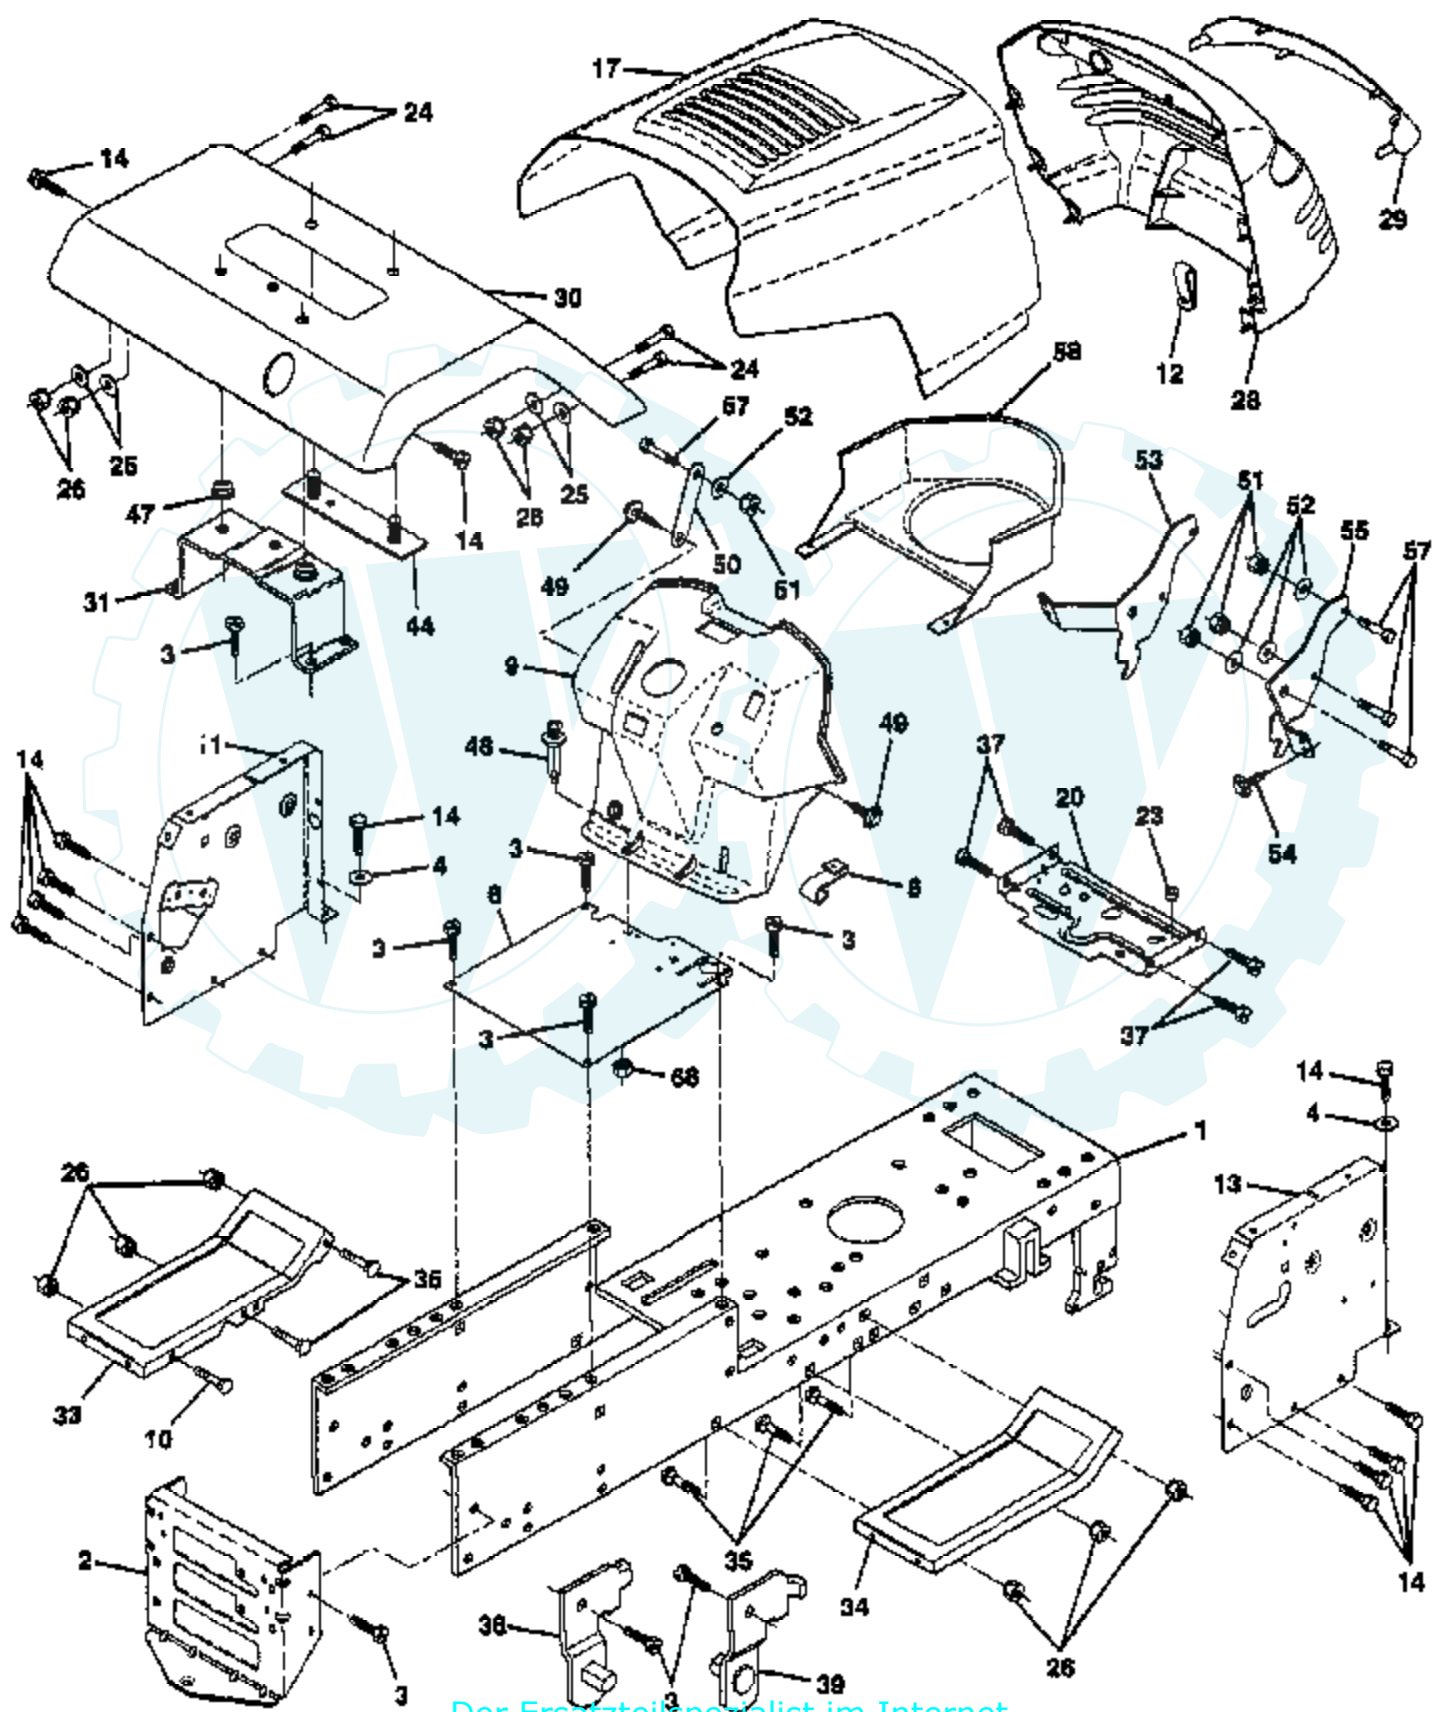

TRACTOR - - MODEL NUMBER AYP9167A59

CHASSIS AND ENCLOSURES

Ref #	Part Number	Qty	Description
1	145501		CHASSIS.WLD.11GA
2	140356		SUB= 145009
3	17490612		SCREW
4	19131216		WASHER
6	145206		SUB= 145206X431
8	126471X		"CLIP,INSULATOR"
9	140622		SUB= 532142467
10	72140608		SUB= 72110608
11	140311		PANEL ASM DASH
12	145660		CLIP.TINNERMAN
13	140178		SUB= 146959
14	17490608		SCREW LT
17	139394X418		HOOD.STL.PRIV.LB
20	145210		PLATE.MTG.BTRY.TK
23	124028X		SUB= 532124028
24	74780616		BOLT
25	19131312		WASHER
26	73800600		NUT
28	140141		SUB= 157373
29	140273		LENS GRILLE
30	140002X418		FENDER.YT/GT
31	137113		BRKT.ASM.FENDER
33	145244X418		FOOTREST.LT.LT/GT
34	145243X418		FOOTREST.RH.LT/GT
35	72110606		BOLT
37	17490512		SCREW
38	139886		BRACKET ASM LH
39	139887		BRACKET ASM RH
44	140675		STRAP ASM FENDER
47	105531X		NUT-PUSH YT
48	138096		RIVET.PUSH.PLATE
49	17490412		SCREW HEX CRT
50	142779		BRACE SUPT DASH
51	73800400		NUT
52	19091416		WASHER
53	144697		BRACKET.GRILLE.LH
54	17030814		SUB= 91817030814
55	144696		BRACKET.GRILLE.RH
57	74780412		SUB= 74780414
58	140806		DUCT AIR 12-15H
68	73510400		NUT

TRACTOR - - MODEL NUMBER AYP9167A59

DECALS

Ref #	Part Number	Qty	Description
1	140819		SUB= 156867
2	143470		DECAL STEER WHL
3	141579		DECAL HOOD RH
4	141580		DECAL HOOD LH
5	141517		DECAL DECK WIZ +
6	143388		NAMEPLATE.HD.WIZA
7	127520		NLA
8	133796		DECAL
9	4900J		DECAL T
10	143349		"DECAL.CHASSIS.42""
11	136832		DECAL
12	146698		DECAL.PNL.SIDE.VG
13	141583		DECAL DECK MULCH
14	145005		DECAL.BATRY.3-3908
15	131973		DECAL.ENG.805720
16	146615		DECAL.FENDER.WIZ
17	142336		DECAL SADLE HYDRO
18	142341		DECAL DRAWBAR LH
	138311		DECAL HANDLE LIFT
	133671		FOOTREST PAD
	146631		MANUAL.O.9167A59