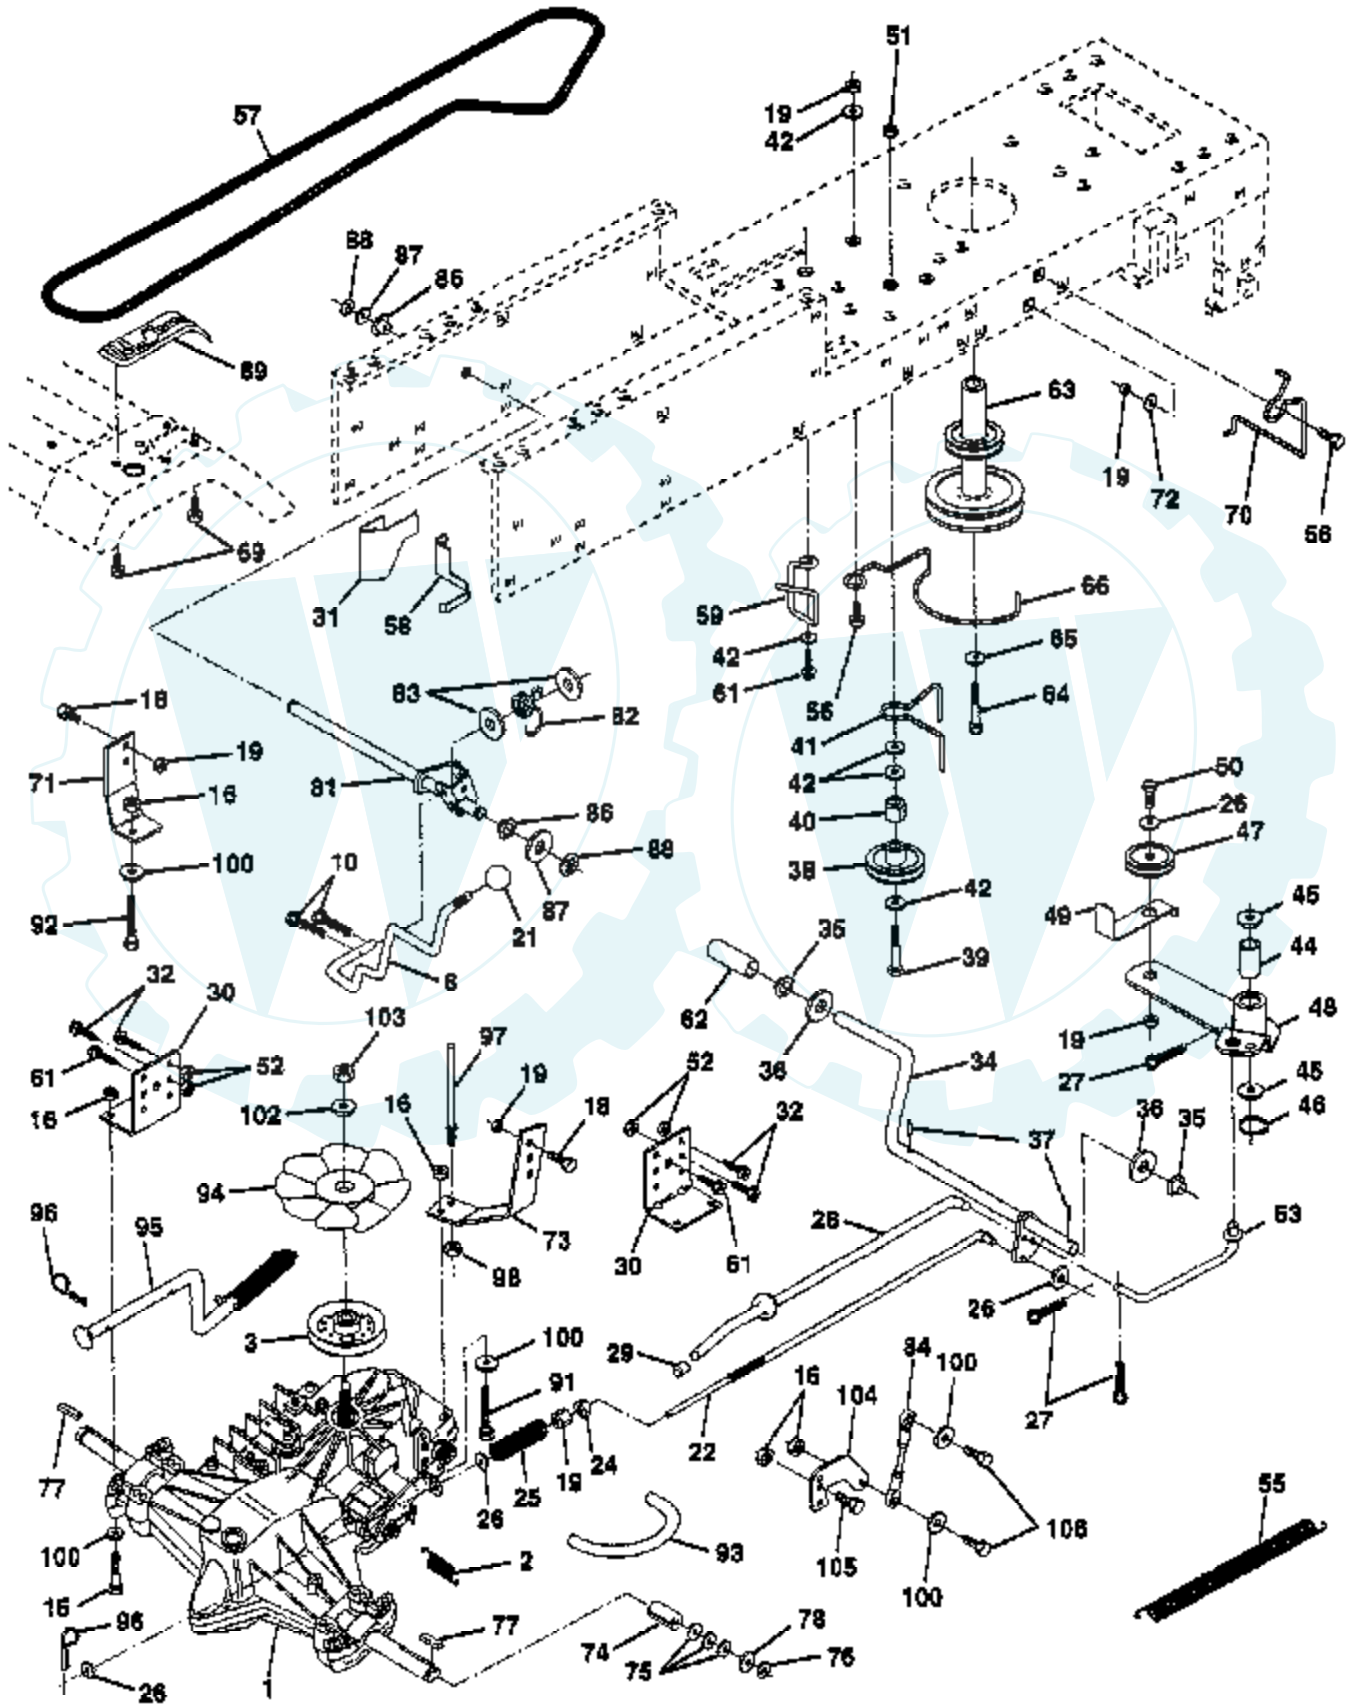

TRACTOR -- MODEL NUMBER AYP9159B59

DRIVE

Ref #	Part Number	Qty	Description
1	144436		SUB= 150071
2	142431		SPRING RET BRAKE
3	143995		PULLEY.TRANSAXLE
8	141003		ROD SHIFT FEND LT
10	76020416		PIN COTTER 1/8
15	74780544		BOLT HEX
16	73800500		NUT
18	74780616		BOLT
19	73800600		NUT
21	106933X		KNOB T (1/2-HOLE)
22	145627		ROD.BRAKE.HYDRO.
24	73350600		NUT
25	106888X		SPRING ROD LT
26	19131316		WASHER
27	76020412		COTTER PIN
28	145204		ROD.BRAKE.PARK.LT
29	124236X		CAP
30	130807		TRANSAXLE MTG BKT
31	127275X		"KEEPER,BELT LH T"
32	74760512		BOLT
34	149001		SHAFT.PEDAL.FOOT
35	120183X		NYLON BEARING
36	19211616		WASHER LT
37	1572H		SUB= 2882J
38	123674X		PULLEY.IDLER.FLAT
39	74760644		BOLT
40	4470J		SPACER T
41	109070X		BELT KEEPER LT
42	19131312		WASHER
44	105706X		"LY, BEARING"
45	110812X		WASHER LT
46	12000039		KLIP RING
47	127783		SUB= 139245
48	123789X		ARM IDLER
49	123205X		RETAIN BELT
50	74760624		SUB= 74930624
51	73680600		SUB= 73690600
52	73680500		SUB= 73690500
53	105710X		"LINK, CLUTCH T"
55	105709X		"SPRING, RETURN LT"
56	74760620		SUB= 74780620
57	140294		"BELT.GD DRV 82""
58	140470		KEEPER BELT LH
59	140312		KEEPER BELT CNTSP
61	17490612		SCREW
62	8883R		PEDAL COVER T
63	140186		PULLEY.ENGINE
64	71170764		BOLT
65	10040700		LOCKWASHER
66	129921		KEEPER.BELT.ENG.L
69	142432		SCREW HEXWSH H-L
70	134683		KEEPER BELT ENG
71	140158		STRAP TORQ LH HYD
72	19132012		WASHER
73	140157		STRAP TORQ RH HYD
74	121199X		SPACER SPLIT
75	121749X		WASHER
76	12000001		E-RING LT