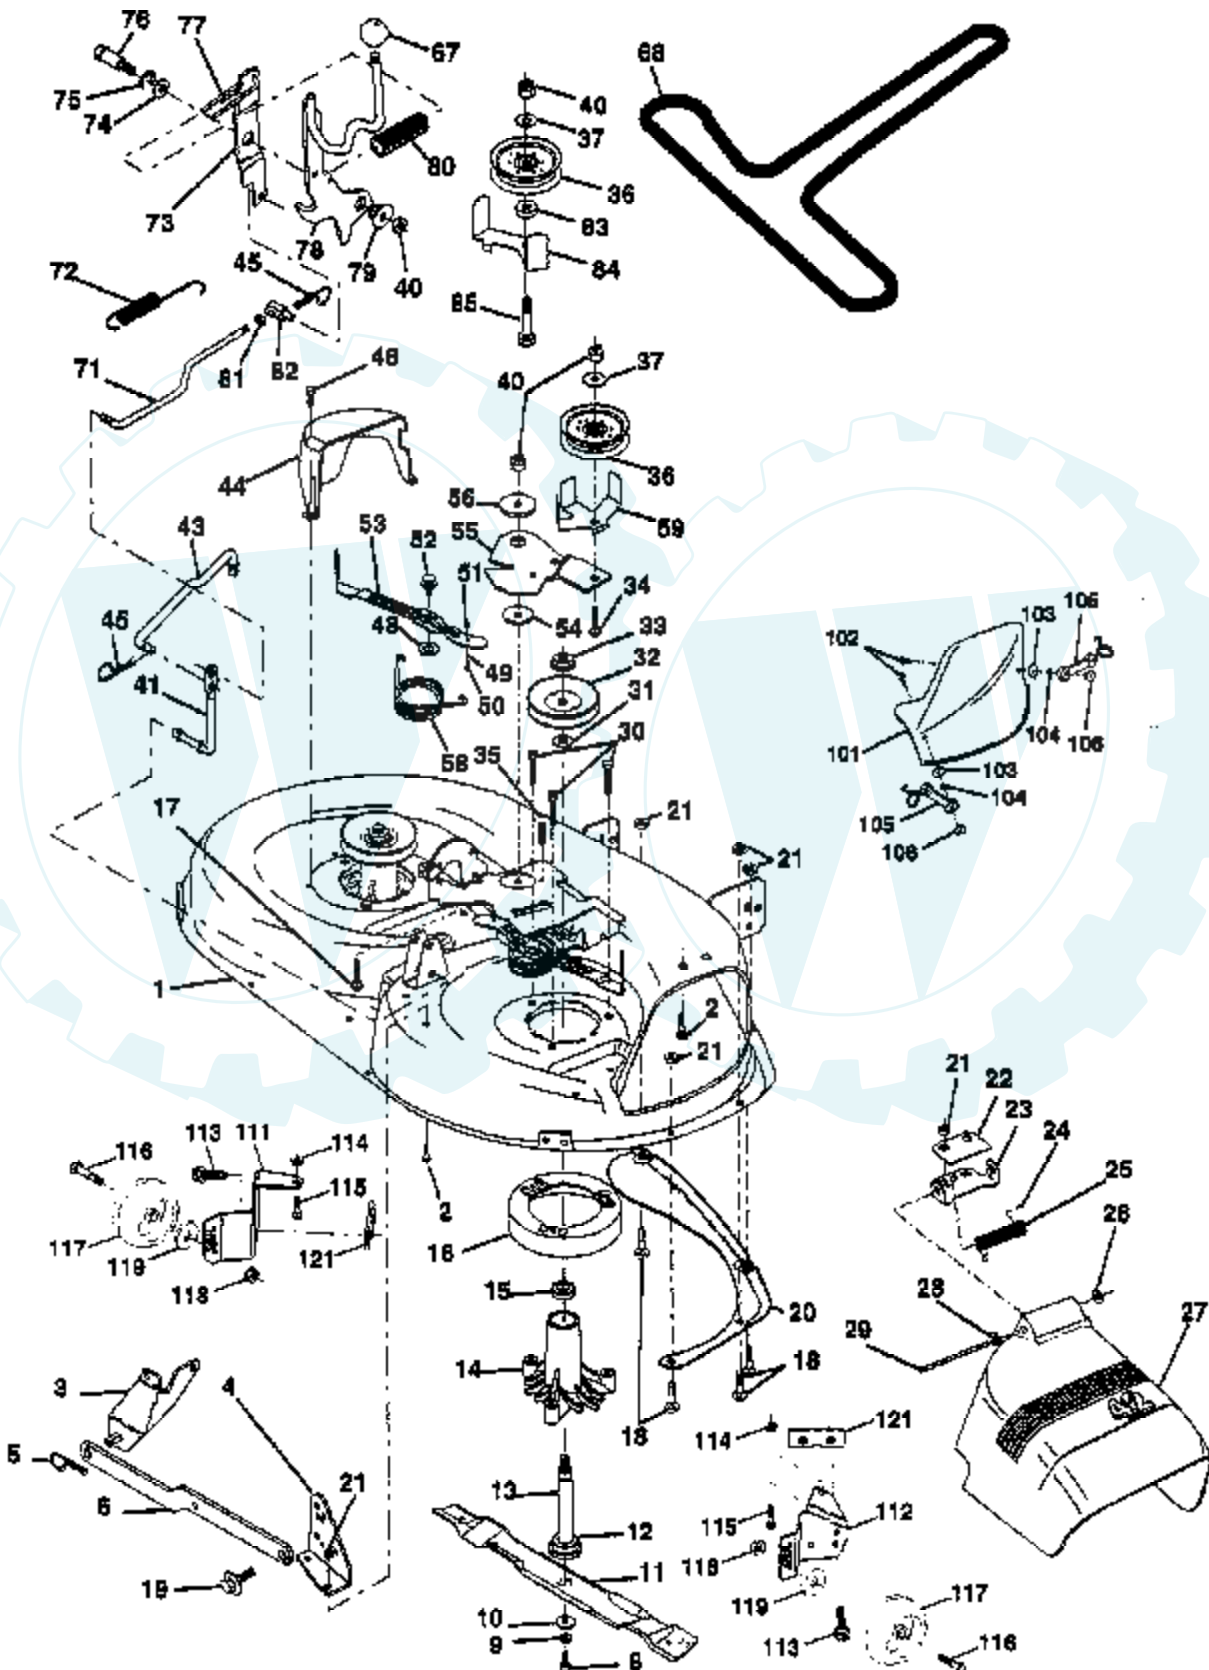

TRACTOR -- MODEL NUMBER AYP9159B59

MOWER DECK

Ref #	Part Number	Qty	Description
1	144393		DECK.WELD.42.
2	72140506		BOLT
3	138017		BRKT ASM SWAY BAR
4	138440		BRKT DECK SW BAR
5	4939M		SUB= 85902
6	130832		SUB= 130833
8	850857		BLADE BOLT
9	10030600		SUB= 10040600
10	140296		WASHER.HARD.BLADE
11	134149		"BLADE.42"" MULCHER"
12	129895		BEARING.BALL
13	137645		SUB= 137646
14	128774		HSG ASM MANDREL
15	110485X		BEARING
16	140329		STRIPPER RND MWR
17	72110610		BOLT RDHD 3/8-16
18	72140505		BOLT
19	132827		BOLT SHD 5/16-18
20	136888		SUB= 918136888
21	73680500		SUB= 73690500
22	134753		STIFFENER BRKT
23	131267		DEFLECTOR BRKT
24	105304X		CAP-SLEEVE LT
25	123713X		SPRING TORSION
26	110452X		NUT PUSH M
27	130968		DEFLECTOR.SHIELD
28	19111016		WASHER
29	131491		HINGE ROD
30	138776		SUB= 157722
31	129963		WASHER
32	129861		SUB= 153535
33	137266		SUB= 139729
34	72110614		BOLT
35	133835		XMAS TREE FASTNER
36	131494		FLAT IDLER PULLEY
37	19131316		WASHER
40	73680600		SUB= 73690600
41	133551		PIVOT ROD
43	140083		ROD CLUTCH W/NIBS
44	140088		GUARD MAND LH BLK
45	4497H		RETAINER M
46	137729		SCREW.1/4-20X5/8
48	133944		HARD SMALL WASHER
49	133940		SUB= 151785
50	131340		SHOULDER BOLT
51	69180		LOCKNUT
52	139888		BOLT.SHLD.5/16-18
53	131845		BRAKE PAD ARM ASM
54	133943		HARDENED WASHER
55	140084		SUB= 151785
56	122052X		SPACER RETAINER
58	140086		SPRING TORSN BRAK
59	141043		GUARD IDLER TUV
67	106933X		KNOB T (1/2-HOLE)
68	144200		BELT.V.T-PATH
71	142427		ROD CLUTCH 38/42
72	131870		RETURN SPRING
73	127847		CLUTCH ARM SECOND