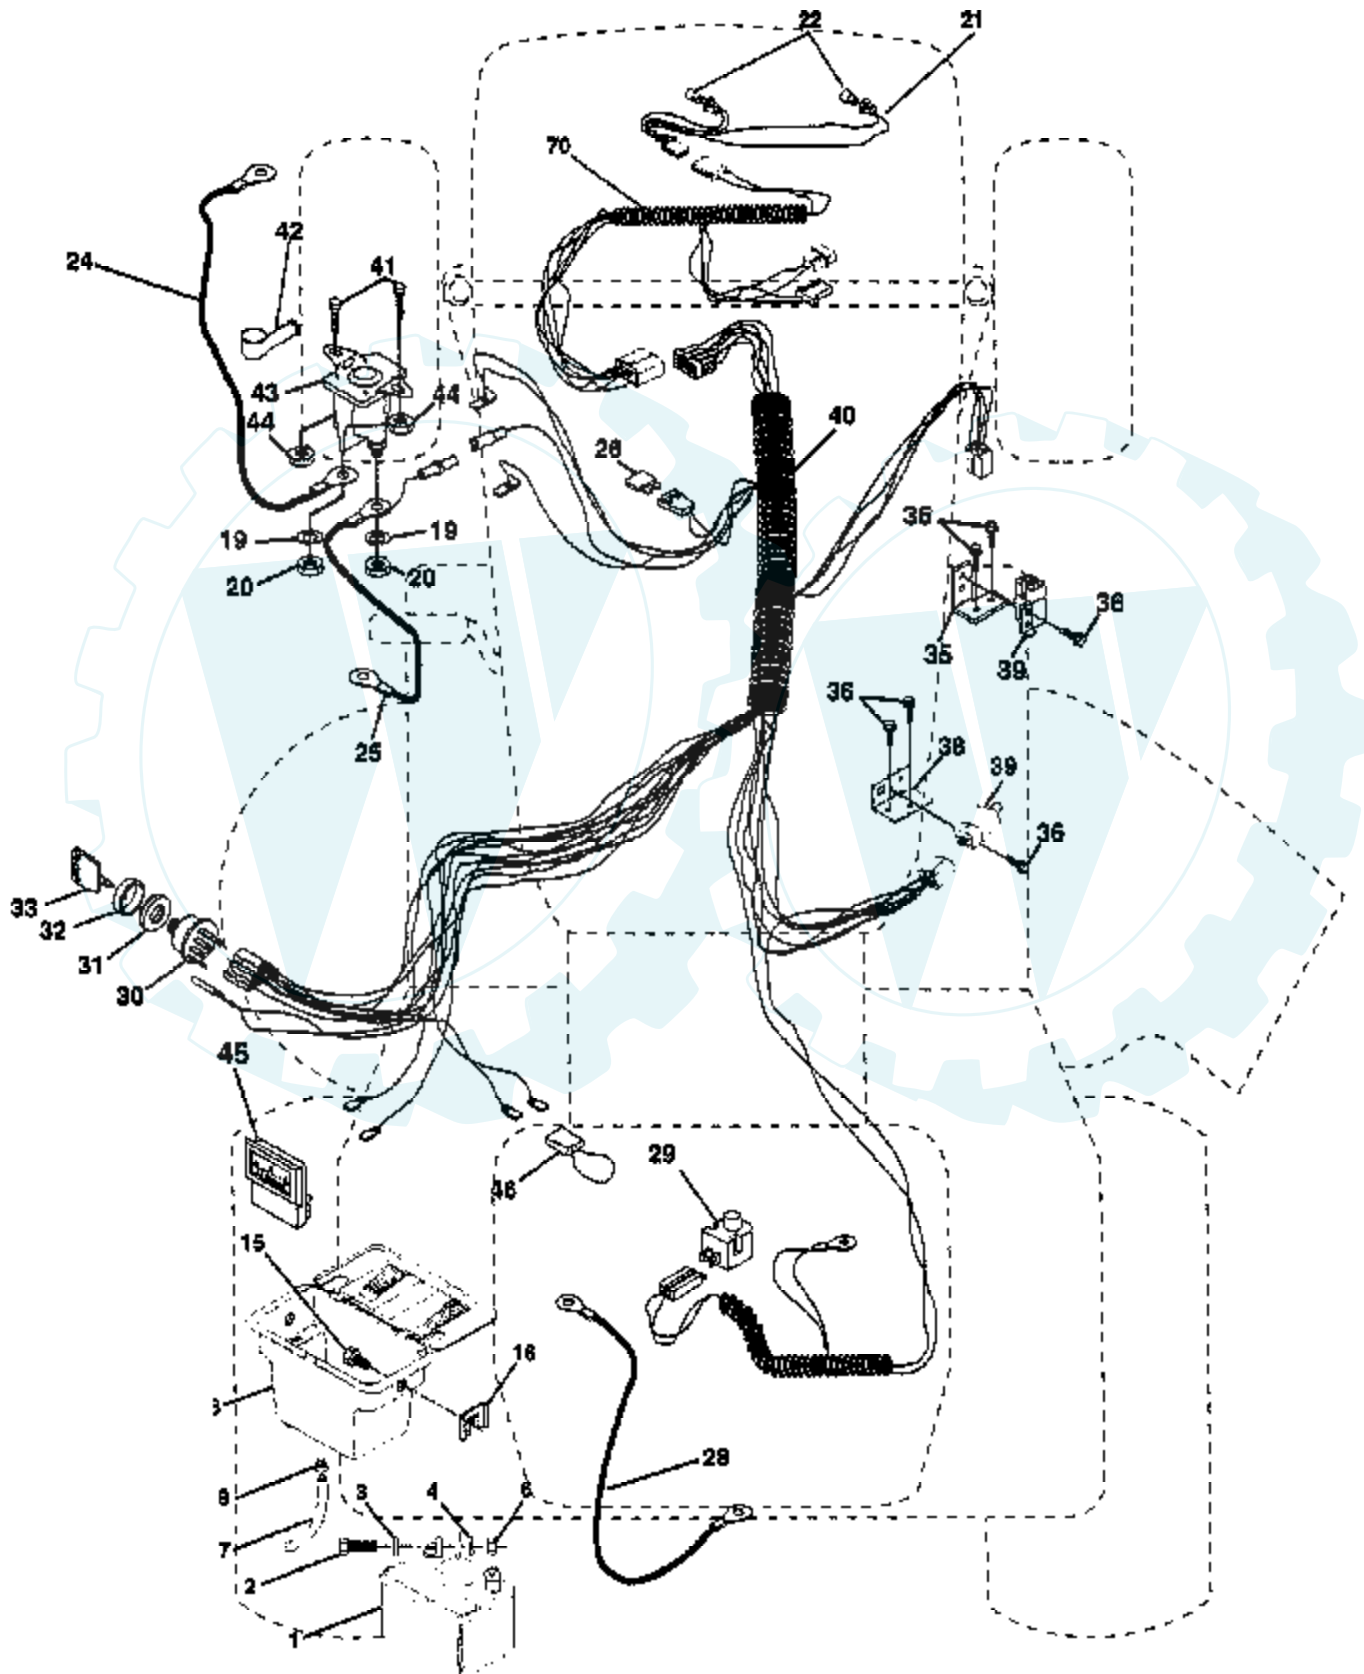

TRACTOR - - MODEL NUMBER AYP9159B59

ELECTRICAL

Ref #	Part Number	Qty	Description
1	144925		SUB= 123899X
2	74760412		BOLT LT
3	19091016		WASHER
4	10040400		LOCKWASHER
6	73220400		SUB= 50675
7	109238X		TUBE T
8	144940		SUB= 156417
9	109596X		HOSE CLAMP T
15	144935		SCREW.CAP.HEX.NYL
16	145355		NUT.CLIP.FASTNER
19	10090400		SUB= 10040400
20	73350400		NUT
21	136850		"HARNES,LIGHT SOC"
22	4152J		HEADLAMP BULB
24	4799J		"CABLE T, BATTERY"
25	146147		CABLE.BTRY.6GA.RD
26	108824X		FUSE HYT
28	4207J		CABLE T
29	121305X		SWITCH SEAT
30	140301		SWITCH IGN 4POS
31	124211X		NUT IGNITION
32	141226		COVER KEY SWITCH
33	122147X		KEY
35	108236X		BRACKET LT
36	17021008		SCREW
38	140336		BRACKET SWITCH IN
39	109553X		SWITCH INTERLOCKT
40	146058		SUB= 151212
41	71110412		BOLT.HX.1/4-20
42	131563		SUB= 154336
43	145673		SUB= 146154
44	73510400		NUT
45	121433X		SUB= 122822X
46	141940		PROTECTION LOOP
70	141164		HARNES ENGINE