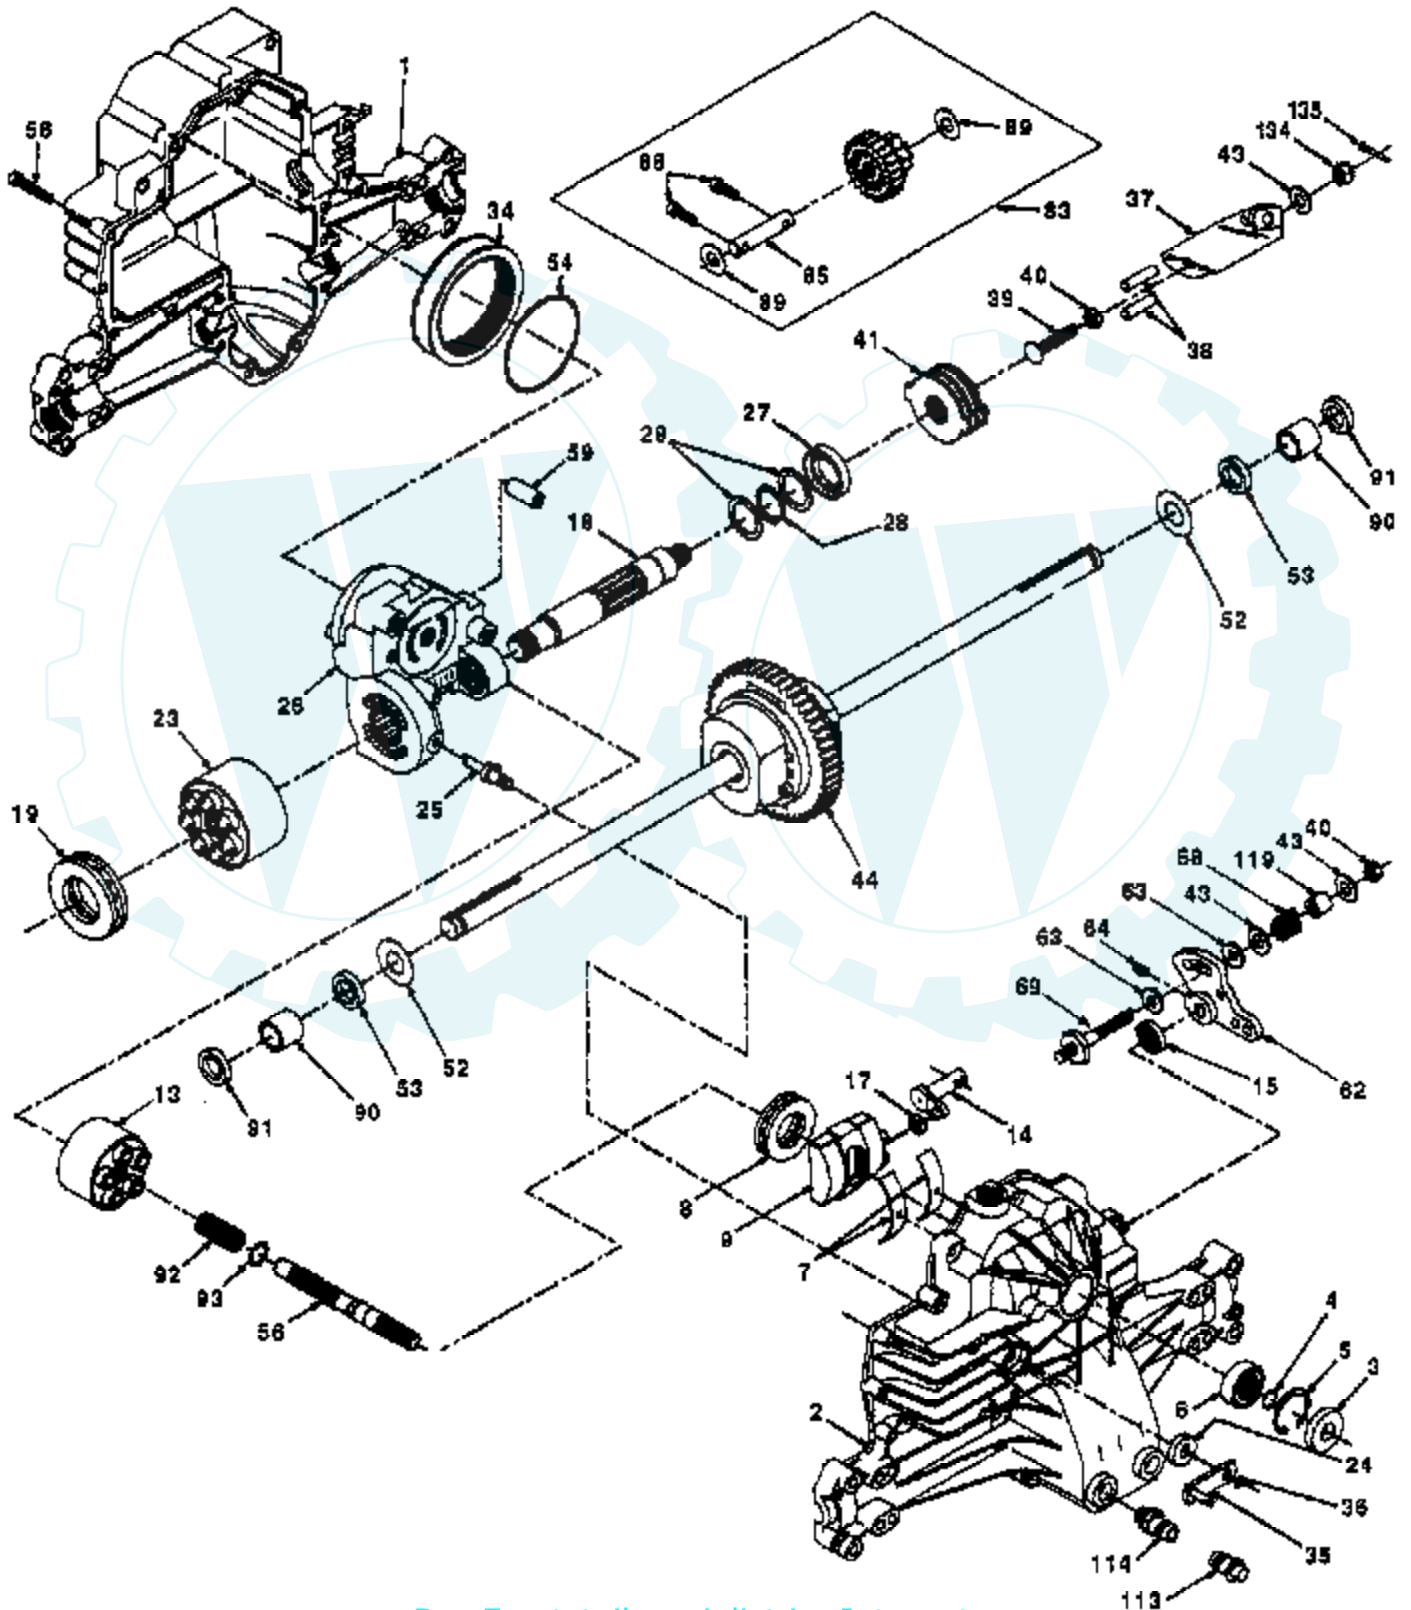

TRACTOR - - MODEL NUMBER AYP9159B59 TRANSAXLE HYDRO GEAR - MODEL NUMBER 310-0750

TRANSAXLE

Ref #	Part Number	Qty	Description
1	142930		HOUSING.L.50074RM
2	142931		HOUSING.UP.70125
3	142932		SEAL.9008000-0128
4	142928		RING.RET.2003016.
5	142933		RING.RET.2003052.
6	142934		BEARING.(50552)42X68X16
7	142935		CRADLE- 2003023.
8	142936		BEARING.2003044.
9	142937		SWASHPLT.2003087.
13	142938		BLOCK.CLYN.70079.
14	142939		ARM.TRUN.2003005.
15	142940		SEAL.9008000-0126
17	142941		GUIDE.2000015.
18	142942		SHAFT.MOTOR.50115
19	142943		BEARING.THS.50019
23	142944		BLOCK.CYLIN.70082
24	142945		SEAL.LIP.45074
25	142946		ACTUATOR.2003555
26	142947		KIT.CENTER.70133
27	142948		SEAL.LIP.45075
28	142949		RING RETAIN 50007
29	142950		WASHER.44872
34	142951		ELEMENT.OIL.44964
35	142952		ARM.BYPASS.50270
36	142953		RING.RETAIN.44870
37	142954		ARM.ACTUAT.23710
38	142955		PIN.ACTUAT.44891
39	142956		SUB= 149705
40	142957		NUT.LOCK.HX.50108
41	142958		KIT.BRAKE.70135
43	142884		WASHER HYD 44130
44	142959		DIFFERENTIA.70130
52	142960		WASHER.HYD.50152
53	142961		SEAL.HYDRO.45076
54	142962		O RING.HYD.45077
56	142963		SHAFT.INPUT.50005
58	142964		BOLT.1/4-20.44876
59	142965		PIN.HYDRO.50002
62	142966		ARM.CONTROL.50254
63	142967		PUCK.DAMPER.50281
64	142920		SCREW.SET.50018.
68	142969		SPRING.HYD.50277
69	144610		STUD.5/16-24.DANA
83	142971		JACKSHAFT/PINION GEAR.70132
85	142972		JACKSHAFT.50086
88	142973		SCREW.CAP.50154.
89	142974		WASHER.HYD.50132
90	142975		BEARING.SLV.50118
91	142976		SEAL.WIPER.50941
92	142977		SPRING.2003014.
93	142978		WASHER.2003017
113	142917		CAP.VENT.70109
114	142918		O-RING.ASM.70110
119	142980		SPACER.HYD.50278
134	144607		NUT.CAS.HYD.44142
135	144608		PIN.COT.HYD.44101