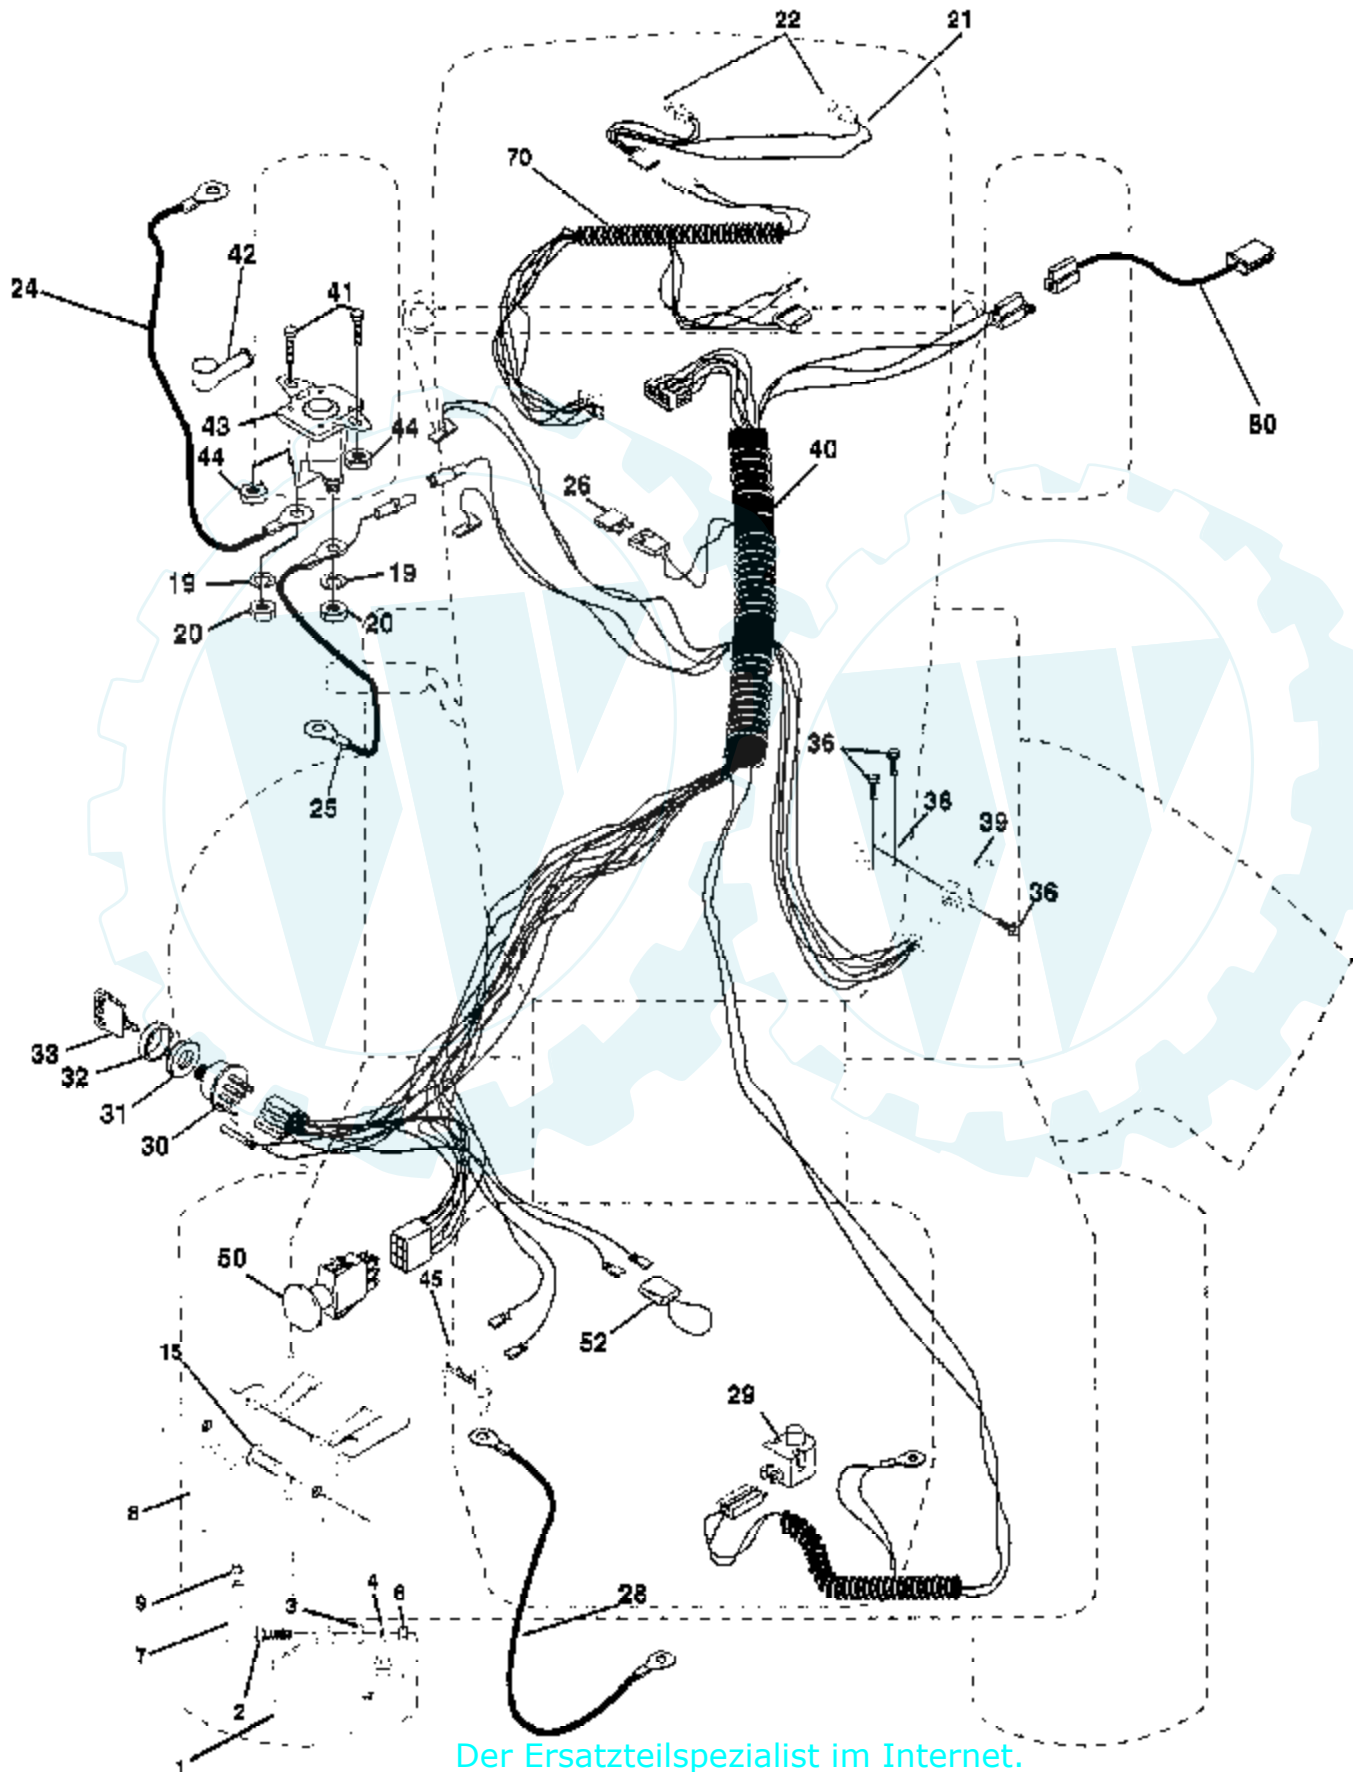

TRACTOR - - MODEL NUMBER AYP9159A69

ELECTRICAL

Ref #	Part Number	Qty	Description
1	146139		SUB= 123899X
2	74760412		BOLT LT
3	19091016		WASHER
4	10040400		LOCKWASHER
6	73220400		SUB= 50675
7	109238X		TUBE T
8	144940		SUB= 156417
9	109596X		HOSE CLAMP T
15	147688		FASTNER.SNAP-IN
19	10090400		SUB= 10040400
20	73350400		NUT
21	136850		"HARNES, LIGHT SOC"
22	4152J		HEADLAMP BULB
24	4799J		"CABLE T, BATTERY"
25	146147		CABLE.BTRY.6GA.RD
26	108824X		FUSE HYT
28	4207J		CABLE T
29	121305X		SWITCH SEAT
30	140301		SWITCH IGN 4POS
31	124211X		NUT IGNITION
32	141226		COVER KEY SWITCH
33	122147X		KEY
36	17021008		SCREW
38	140336		BRACKET SWITCH IN
39	109553X		SWITCH INTERLOCKT
40	151215		IGNITION HARNES
41	71110408		BOLT HXHD FIN
42	131563		SUB= 154336
43	145673		SUB= 146154
44	73640400		NUT HXKEP 1/4X20
45	121433X		SUB= 122822X
46	141940		PROTECTION LOOP
50	140404		SUB= 154959
70	141164		HARNES ENGINE
80	146685		HARNES.CLUT.EVX.