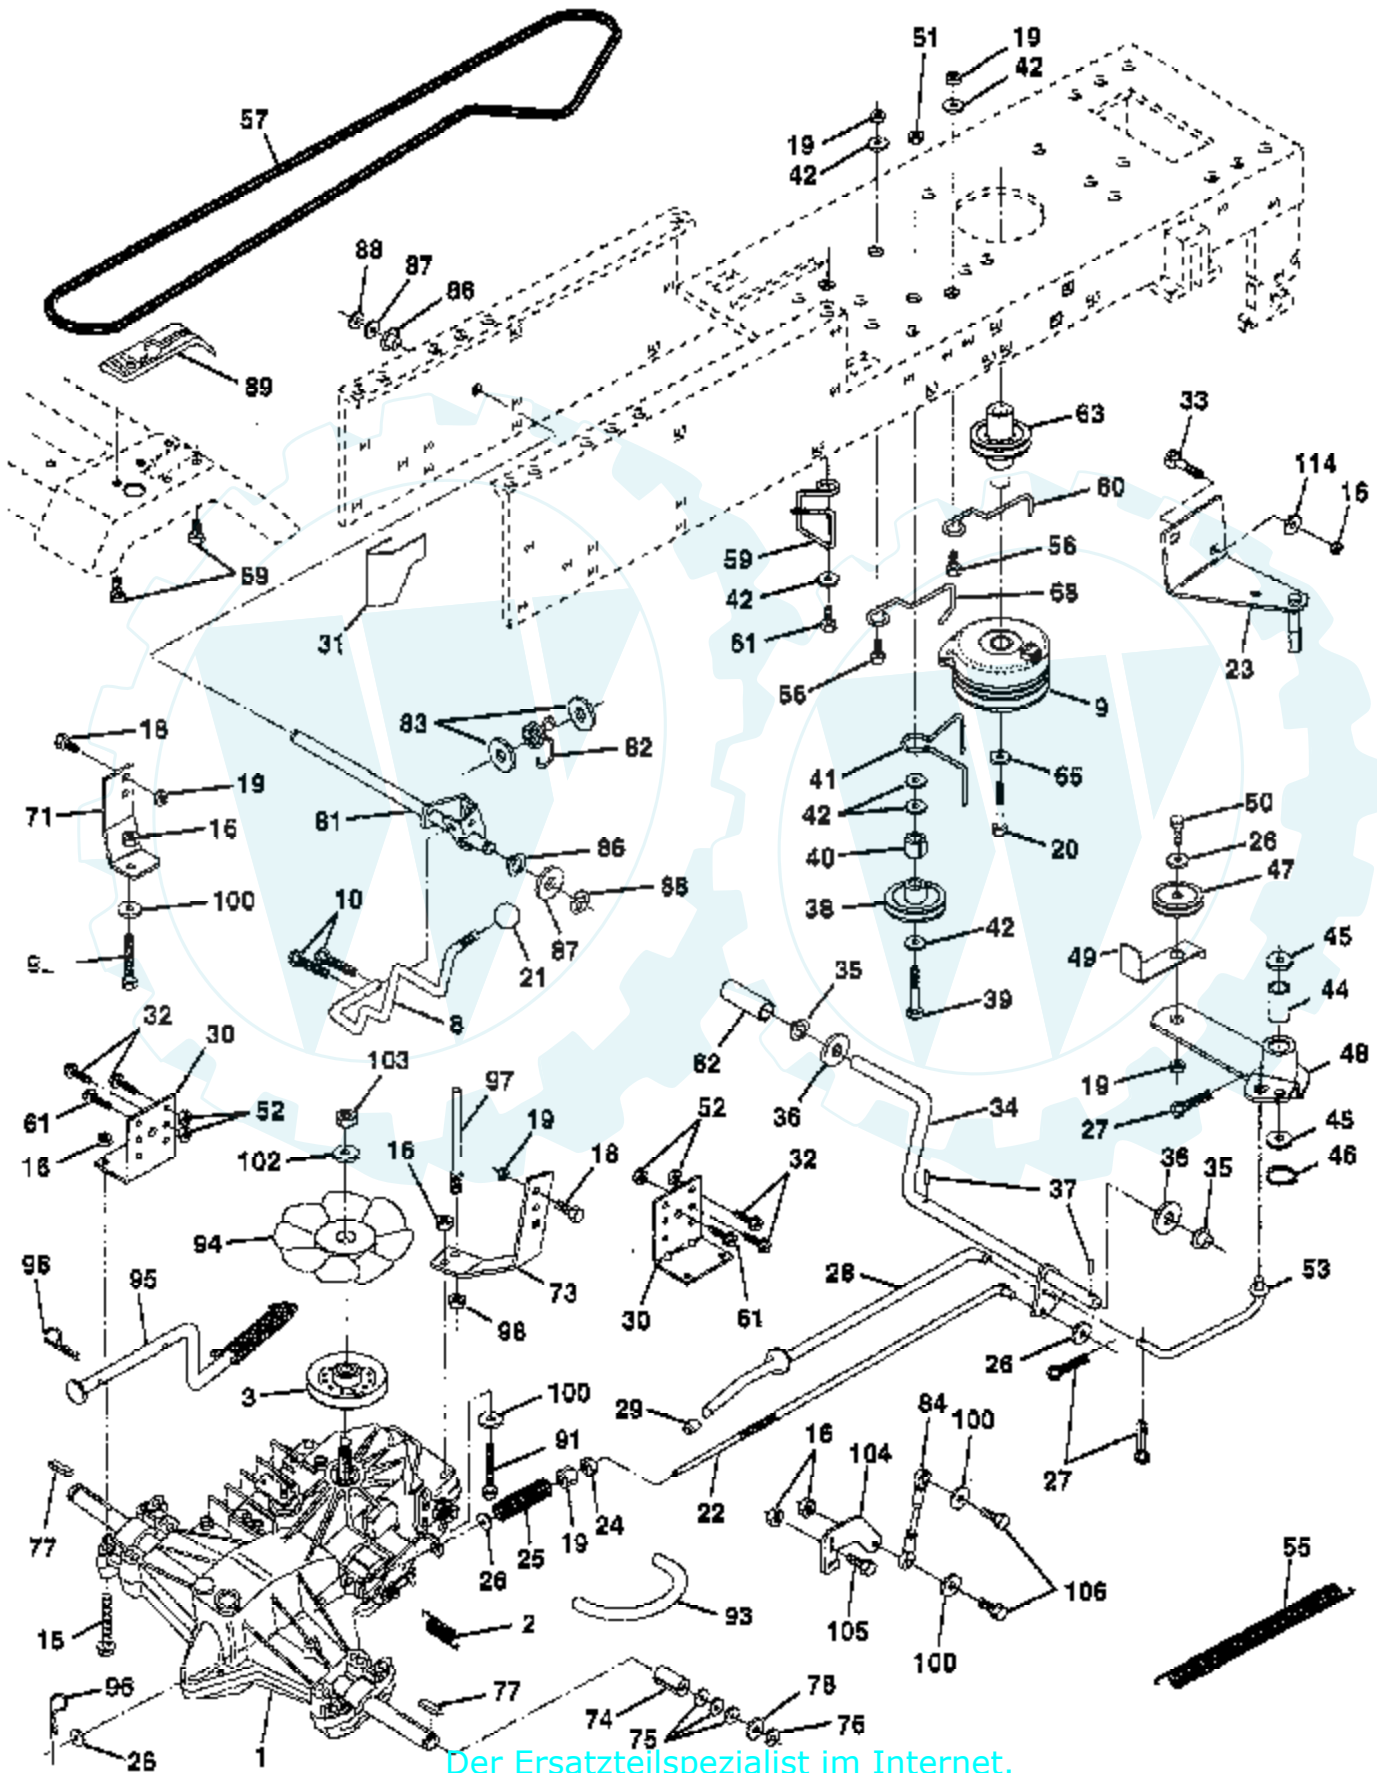

## DRIVE

Ref #	Part Number	Qty	Description
1	150071		TRANSAXLE.3100650
2	142431		SPRING RET BRAKE
3	143995		PULLEY.TRANSAXLE
8	141003		ROD SHIFT FEND LT
9	145028		CLUTCH.ELECT.EVX.
10	76020416		PIN COTTER 1/8
15	74490544		BOLT.HX.FLG.5/16
16	73800500		NUT
18	74780616		BOLT
19	73800600		NUT
20	150280		BOLT.7/16-20X4.25
21	106933X		KNOB T (1/2-HOLE)
22	145627		ROD.BRAKE.HYDRO.
23	140275		SUB= 152485
24	73350600		NUT
25	106888X		SPRING ROD LT
26	19131316		WASHER
27	76020412		COTTER PIN
28	145204		ROD.BRAKE.PARK.LT
29	124236X		CAP
30	130807		TRANSAXLE MTG BKT
31	127275X		"KEEPER,BELT LH T"
32	74760512		BOLT
33	72140506		BOLT
34	149001		SHAFT.PEDAL.FOOT
35	120183X		NYLON BEARING
36	19211616		WASHER LT
37	1572H		SUB= 2882J
38	123674X		PULLEY.IDLER.FLAT
39	74760644		BOLT
40	4470J		SPACER T
41	109070X		BELT KEEPER LT
42	19131312		WASHER
44	105706X		"LY, BEARING"
45	110812X		WASHER LT
46	12000039		KLIP RING
47	127783		SUB= 139245
48	123789X		ARM IDLER
49	123205X		RETAIN BELT
50	74760624		SUB= 74930624
51	73680600		SUB= 73690600
52	73680500		SUB= 73690500
53	105710X		"LINK, CLUTCH T"
55	105709X		"SPRING, RETURN LT"
56	74760620		SUB= 74780620
57	140294		"BELT.GD DRV 82""
59	140312		KEEPER BELT CNTSP
60	121218X		KEEPER BELT ENGLH
61	17490612		SCREW
62	8883R		PEDAL COVER T
63	145868		PULLEY.CLUTCH.EVX
65	10040700		LOCKWASHER
68	105730X		"KEEPER,BLT ENG LT"
69	142432		SCREW HEXWSH H-L
71	140158		STRAP TORQ LH HYD
73	140157		STRAP TORQ RH HYD
74	121199X		SPACER SPLIT
75	121749X		WASHER