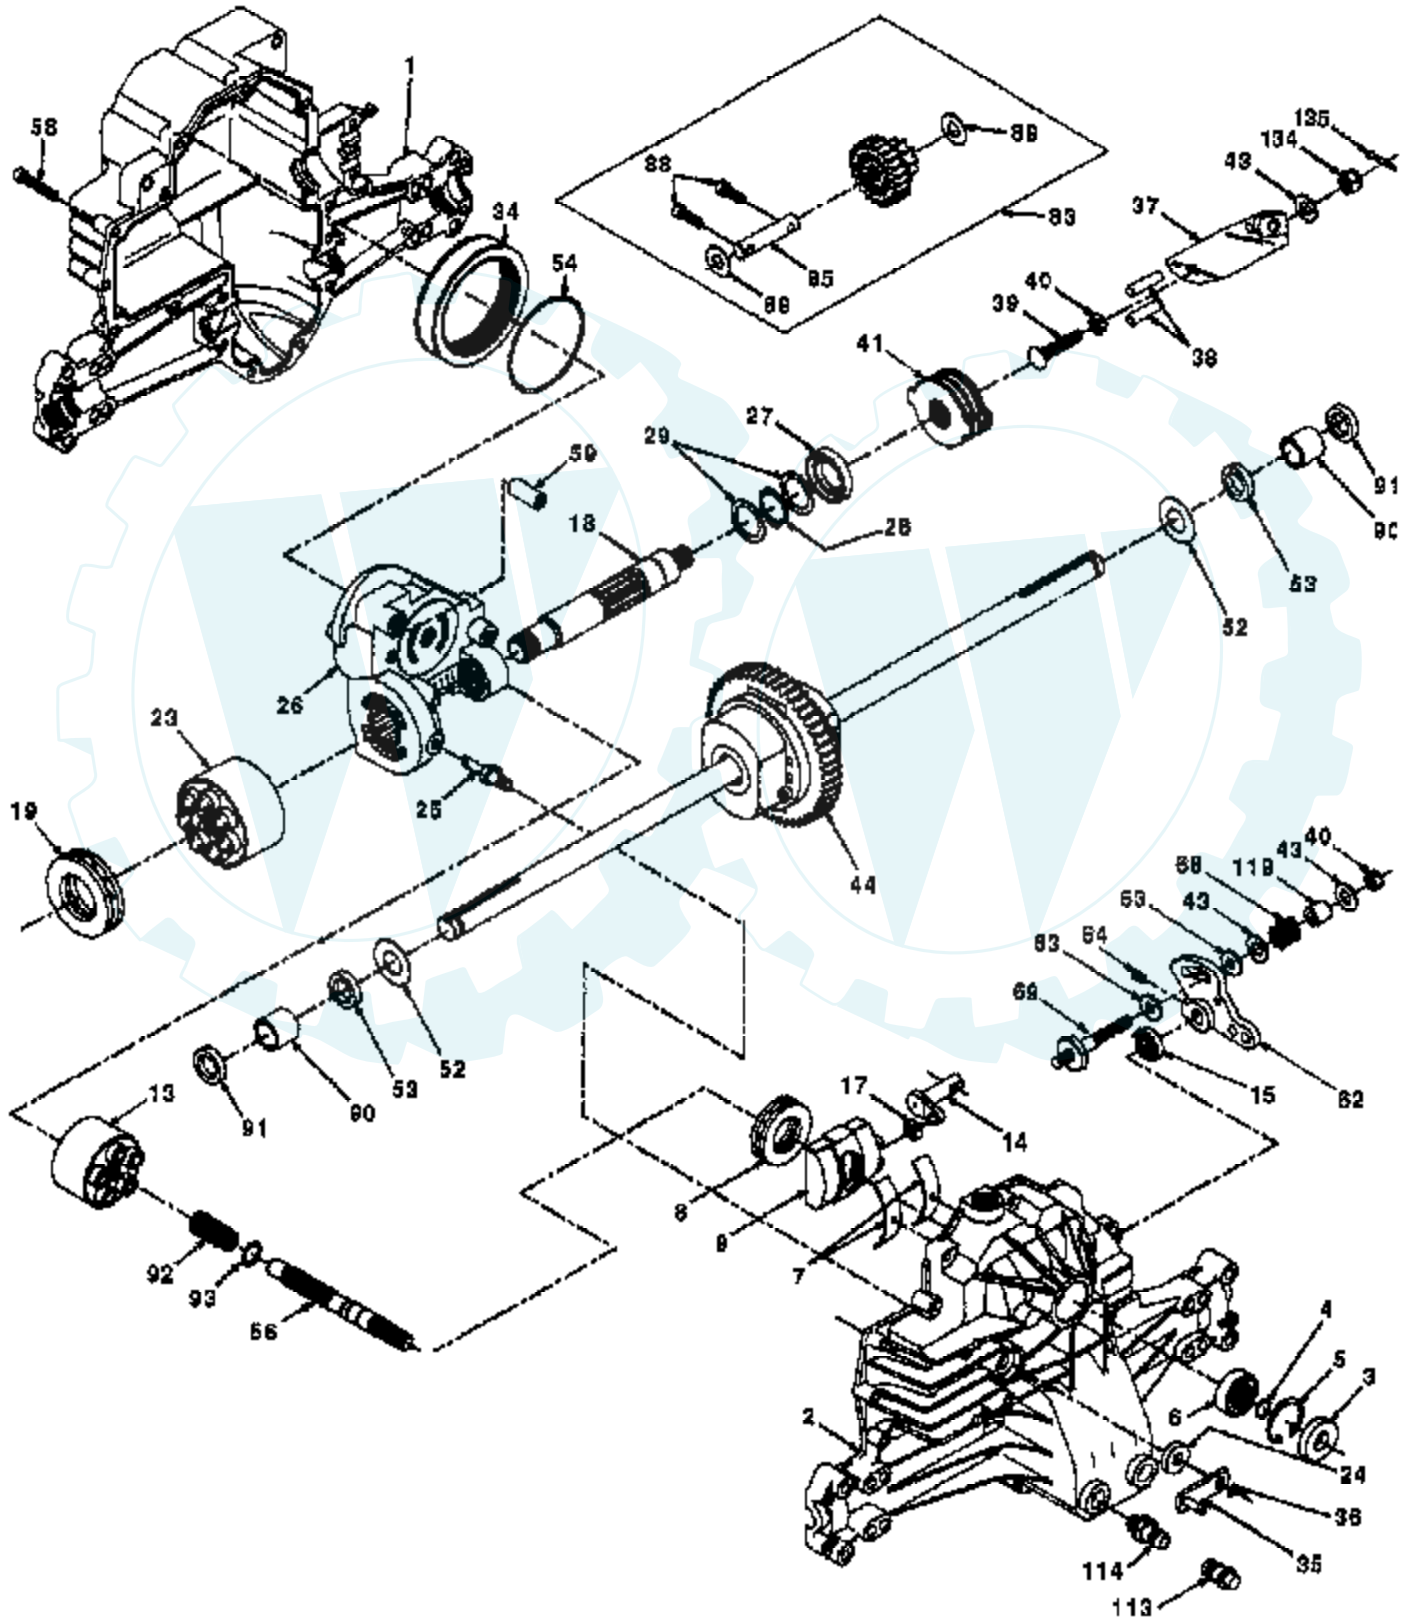

TRACTOR - - MODEL NUMBER AYP9159A59 TRANSAXLE HYDRO GEAR - MODEL NUMBER 310-0750

TRANSAXLE

Ref #	Part Number	Qty	Description
1	142930		HOUSING.L.50074RM
2	142931		HOUSING.UP.70125
3	142932		SEAL.9008000-0128
4	142928		RING.RET.2003016.
5	142933		RING.RET.2003052.
6	142934		BEARING.(50552)42X68X16
7	142935		CRADLE- 2003023.
8	142936		BEARING.2003044.
9	142937		SWASHPLT.2003087.
13	142938		BLOCK.CLYN.70079.
14	142939		ARM.TRUN.2003005.
15	142940		SEAL.9008000-0126
17	142941		GUIDE.2000015.
18	142942		SHAFT.MOTOR.50115
19	142943		BEARING.THS.50019
23	142944		BLOCK.CYLIN.70082
24	142945		SEAL.LIP.45074
25	142946		ACTUATOR.2003555
26	142947		KIT.CENTER.70133
27	142948		SEAL.LIP.45075
28	142949		RING RETAIN 50007
29	142950		WASHER.44872
34	142951		ELEMENT.OIL.44964
35	142952		ARM.BYPASS.50270
36	142953		RING.RETAIN.44870
37	142954		ARM.ACTUAT.23710
38	142955		PIN.ACTUAT.44891
39	142956		SUB= 149705
40	142957		NUT.LOCK.HX.50108
41	142958		KIT.BRAKE.70135
43	142884		WASHER HYD 44130
44	142959		DIFFERENTIA.70130
52	142960		WASHER.HYD.50152
53	142961		SEAL.HYDRO.45076
54	142962		O RING.HYD.45077
56	142963		SHAFT.INPUT.50005
58	142964		BOLT.1/4-20.44876
59	142965		PIN.HYDRO.50002
62	142966		ARM.CONTROL.50254
63	142967		PUCK.DAMPER.50281
64	142920		SCREW.SET.50018.
68	142969		SPRING.HYD.50277
69	144610		STUD.5/16-24.DANA
83	142971		JACKSHAFT/PINION GEAR.70132
85	142972		JACKSHAFT.50086
88	142973		SCREW.CAP.50154.
89	142974		WASHER.HYD.50132
90	142975		BEARING.SLV.50118
91	142976		SEAL.WIPER.50941
92	142977		SPRING.2003014.
93	142978		WASHER.2003017
113	142917		CAP.VENT.70109
114	142918		O-RING.ASM.70110
119	142980		SPACER.HYD.50278
134	144607		NUT.CAS.HYD.44142
135	144608		PIN.COT.HYD.44101