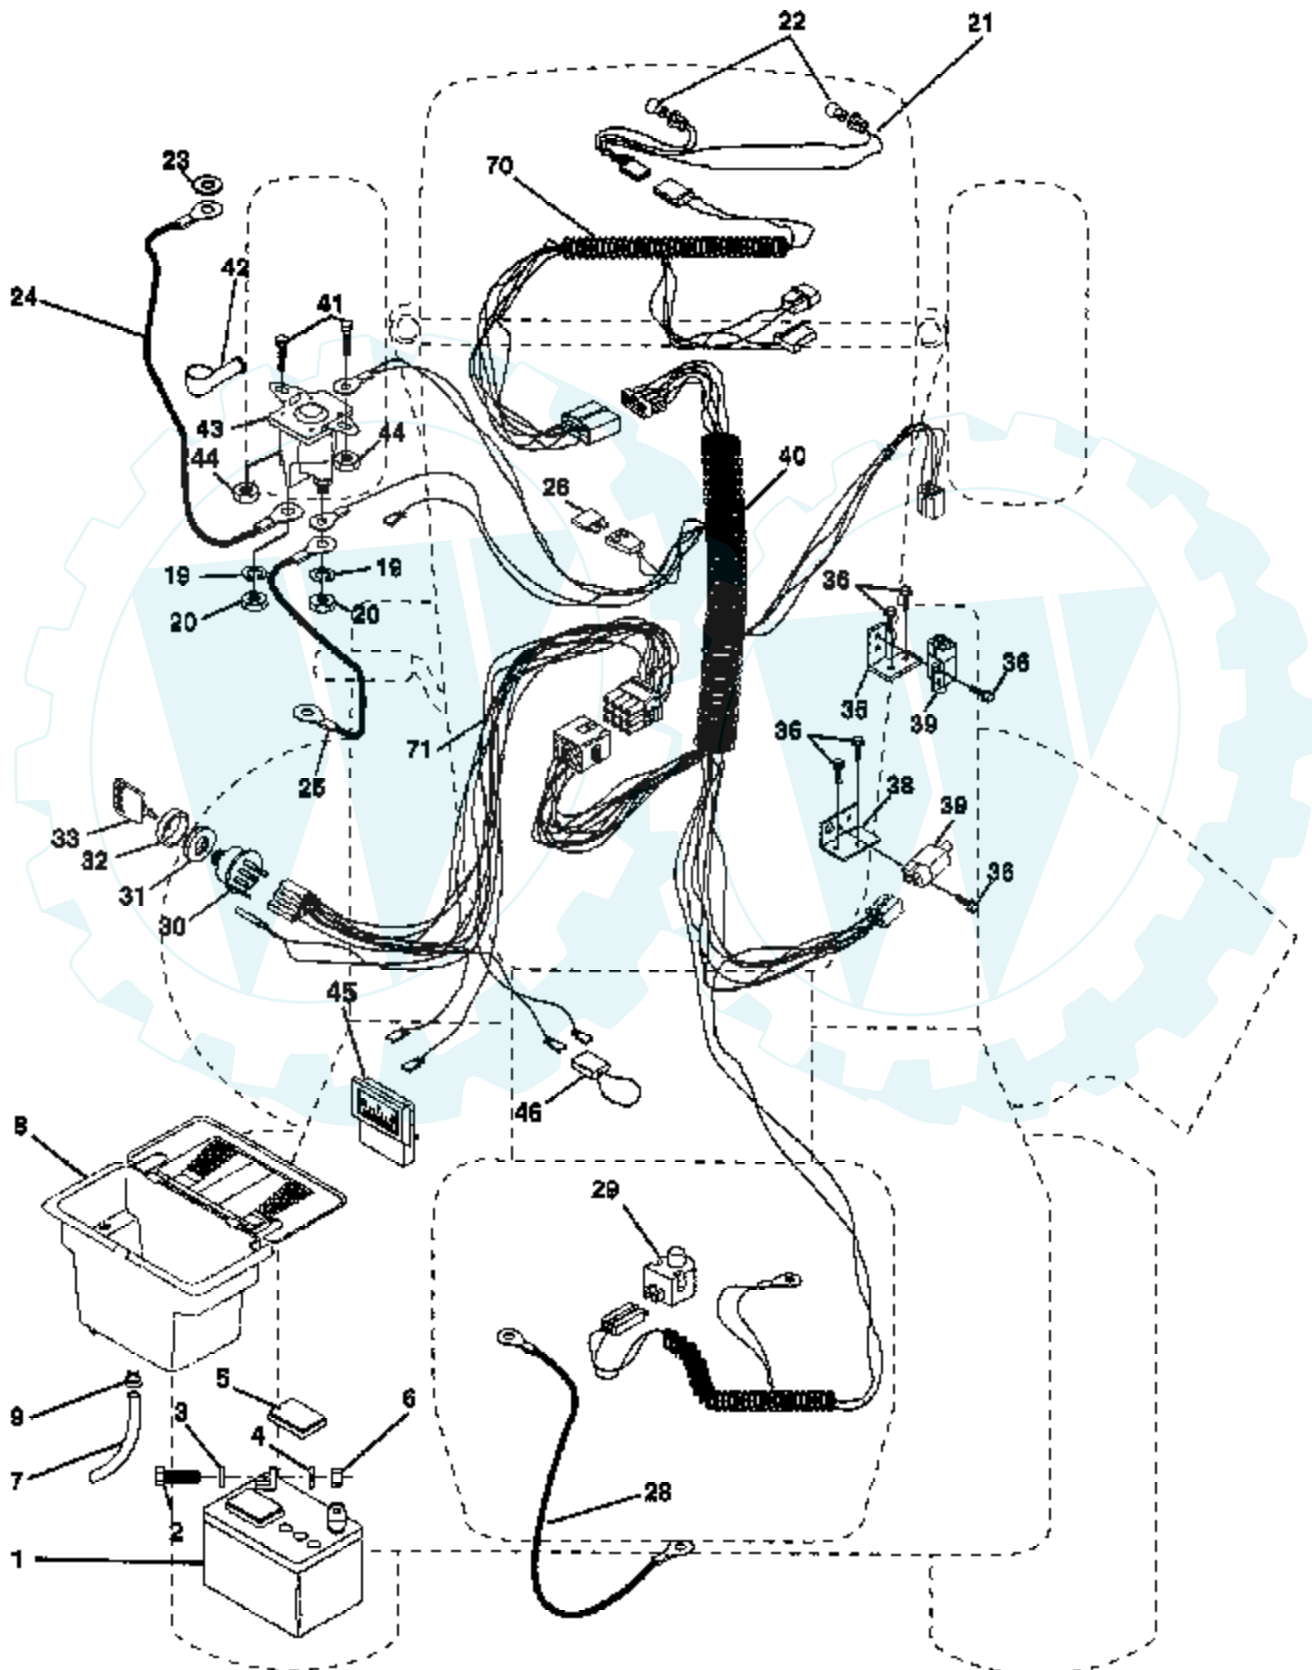

TRACTOR - - MODEL NUMBER AYP9159A59

ELECTRICAL

Ref #	Part Number	Qty	Description
1	121265X		SUB= 123899X
2	74760412		BOLT LT
3	19091016		WASHER
4	10040400		LOCKWASHER
5	121264X		"CAP,BATTERY "
6	73220400		SUB= 50675
7	109238X		TUBE T
8	129965		SUB= 156417
9	109596X		HOSE CLAMP T
19	10090400		SUB= 10040400
20	73350400		NUT
21	136850		"HARNES,LIGHT SOC"
22	4152J		HEADLAMP BULB
23	11150400		LOCKWASHER
24	132202		SUB= 146147
25	4799J		"CABLE T, BATTERY"
26	108824X		FUSE HYT
28	4207J		CABLE T
29	121305X		SWITCH SEAT
30	140301		SWITCH IGN 4POS
31	124211X		NUT IGNITION
32	141226		COVER KEY SWITCH
33	122147X		KEY
35	108236X		BRACKET LT
36	17021008		SCREW
38	140336		BRACKET SWITCH IN
39	109553X		SWITCH INTERLOCKT
40	140707		HARNES IGN B&S
41	71110408		BOLT HXHD FIN
42	131563		SUB= 154336
43	138406		SUB= 146154
44	73640400		NUT HXKEP 1/4X20
45	121433X		SUB= 122822X
46	141940		PROTECTION LOOP
70	141164		HARNES ENGINE
71	140710		HARNES DASH LT