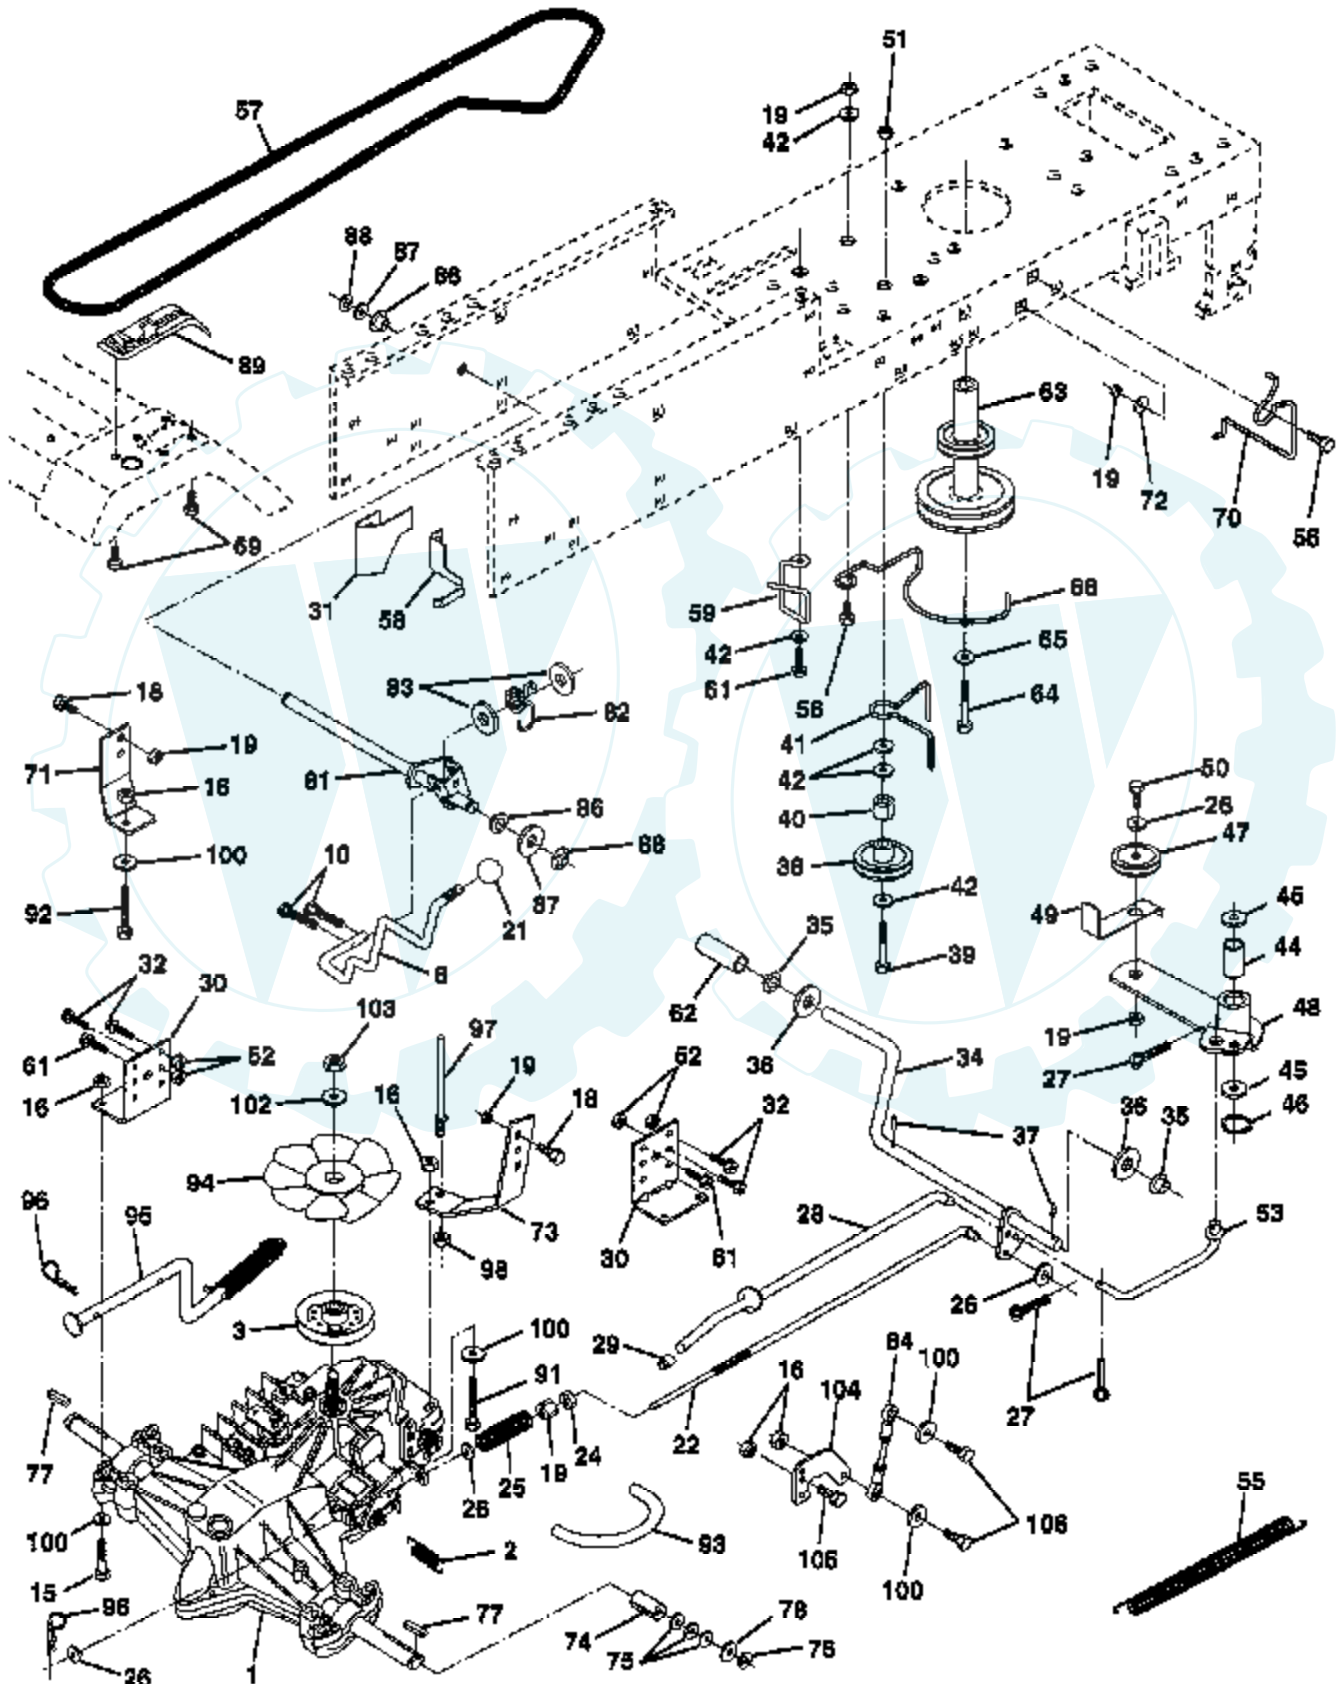

TRACTOR -- MODEL NUMBER AYP9159A59

DRIVE

Ref #	Part Number	Qty	Description
1	144436		SUB= 150071
2	142431		SPRING RET BRAKE
3	143995		PULLEY.TRANSAXLE
8	141003		ROD SHIFT FEND LT
10	76020416		PIN COTTER 1/8
15	74780544		BOLT HEX
16	73800500		NUT
18	74780616		BOLT
19	73800600		NUT
21	106933X		KNOB T (1/2-HOLE)
22	145627		ROD.BRAKE.HYDRO.
24	73350600		NUT
25	106888X		SPRING ROD LT
26	19131316		WASHER
27	76020412		COTTER PIN
28	145204		ROD.BRAKE.PARK.LT
29	124236X		CAP
30	130807		TRANSAXLE MTG BKT
31	127275X		"KEEPER,BELT LH T"
32	140548		ROD.TIE.BALL.4.75
34	122424X		SUB= 149001
35	120183X		NYLON BEARING
36	19211616		WASHER LT
37	1572H		SUB= 2882J
38	123674X		PULLEY.IDLER.FLAT
39	74760644		BOLT
40	4470J		SPACER T
41	109070X		BELT KEEPER LT
42	19131312		WASHER
44	105706X		"LY, BEARING"
45	110812X		WASHER LT
46	12000039		KLIP RING
47	127783		SUB= 139245
48	123789X		ARM IDLER
49	123205X		RETAIN BELT
50	74760624		SUB= 74930624
51	73680600		SUB= 73690600
52	73680500		SUB= 73690500
53	105710X		"LINK, CLUTCH T"
55	105709X		"SPRING, RETURN LT"
56	74760620		SUB= 74780620
57	140294		"BELT.GD DRV 82""
58	140470		KEEPER BELT LH
59	140312		KEEPER BELT CNTSP
61	17490612		SCREW
62	8883R		PEDAL COVER T
63	140186		PULLEY.ENGINE
64	71170764		BOLT
65	10040700		LOCKWASHER
66	129921		KEEPER.BELT.ENG.L
69	142432		SCREW HEXWSH H-L
70	134683		KEEPER BELT ENG
71	140158		STRAP TORQ LH HYD
72	19132012		WASHER
73	140157		STRAP TORQ RH HYD
74	121199X		SPACER SPLIT
75	121749X		WASHER
76	12000001		E-RING LT