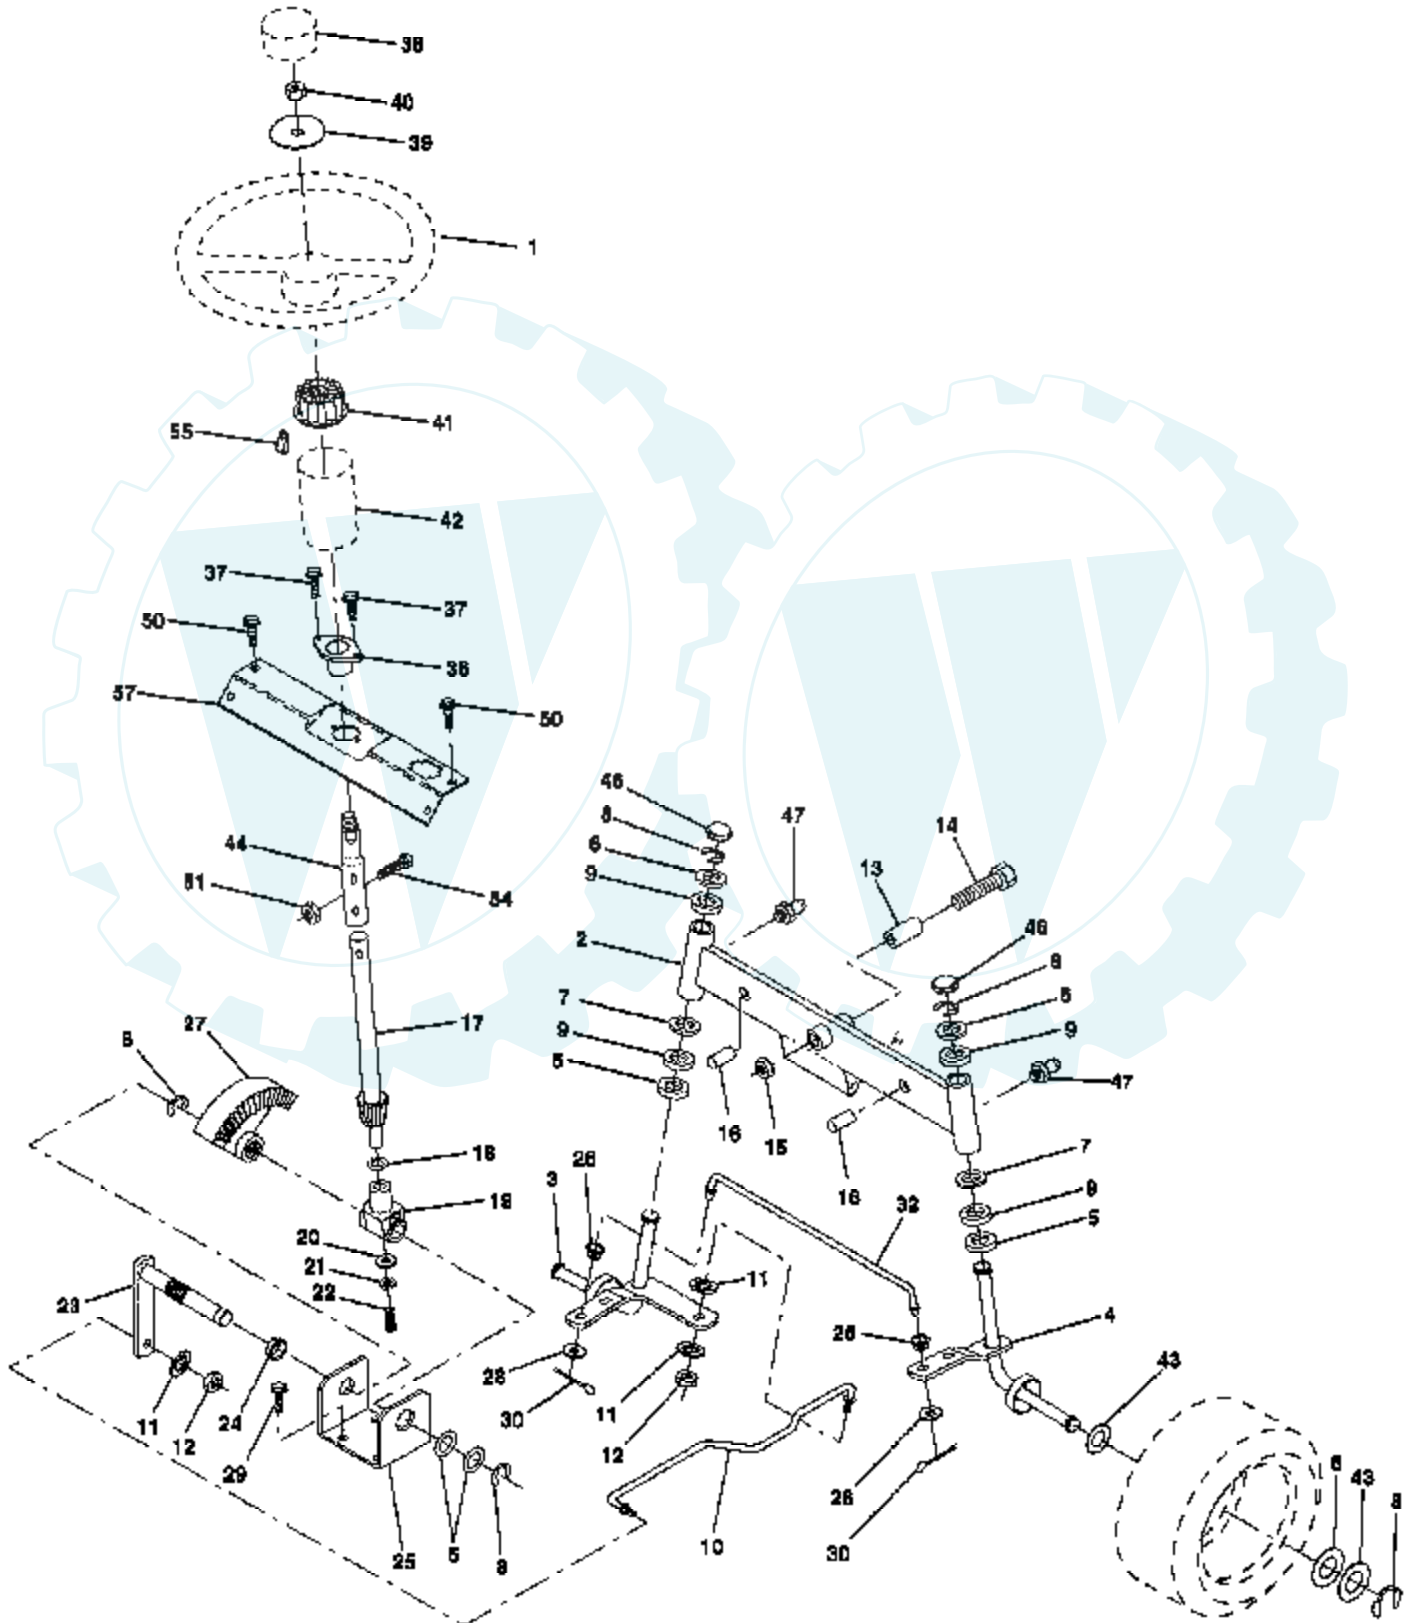

TRACTOR - - MODEL NUMBER AYP9159A59 STEERING ASSEMBLY

Ref #	Part Number	Qty	Description
1	140044		WHEEL STR AYP BLK
2	142033		AXLE ASM FRONT
3	135227		SPINDLE LH
4	135228		SPINDLE RH
5	6266H		WASHER .T
6	121748X		WASHER
7	19272016		WASHER
8	12000029		RING
9	3366R		COL. SRTG. BEAR.
10	130468		SUB= 532130468
11	10040600		LOCKWASHER
12	73610600		SUB= 7810H
13	110438X		BEARING
14	74011056		BOLT HEX 5/8-11
15	73901000		"NUT-LOC,FLANGE LT"
16	132624		AXLE PIN
17	140176		SHAFT ASM STEERIN
18	57079		THRUST WASHER
19	124035X		SUPPORT.SHAFT
20	126684X		SUB= 532126684
21	10040400		LOCKWASHER
22	71070410		"SCREW,SPECIAL"
23	127501		SUB= 918127501
24	109816X		NYLINER T
25	124036X		"BRKT,STEERING"
26	126847X		BUSHING.DRAGLINK
27	136874		GEAR SECTOR
28	19131416		WASHER
29	17490612		SCREW
30	76020412		COTTER PIN
32	130465		TIE ROD
36	102803X		SUB= 918102803X
37	17431008		SUB= 98000165
38	140045		CAP STEER AYP
39	19133808		WASHER T
40	7810H		GRIPCO NUT
41	104820X		ADAPTER-WHEEL LT
42	140216		BOOT SHAFT STEER
43	121749X		WASHER
44	140171		SHAFT EXT STEER
46	121232X		CAP
47	6855M		ZERK M
50	17490412		SCREW HEX CRT
51	73800500		NUT
54	74780520		BOLT
55	140285		CLIP TINNERMAN
57	140172		SUPPORT SHAFT STR