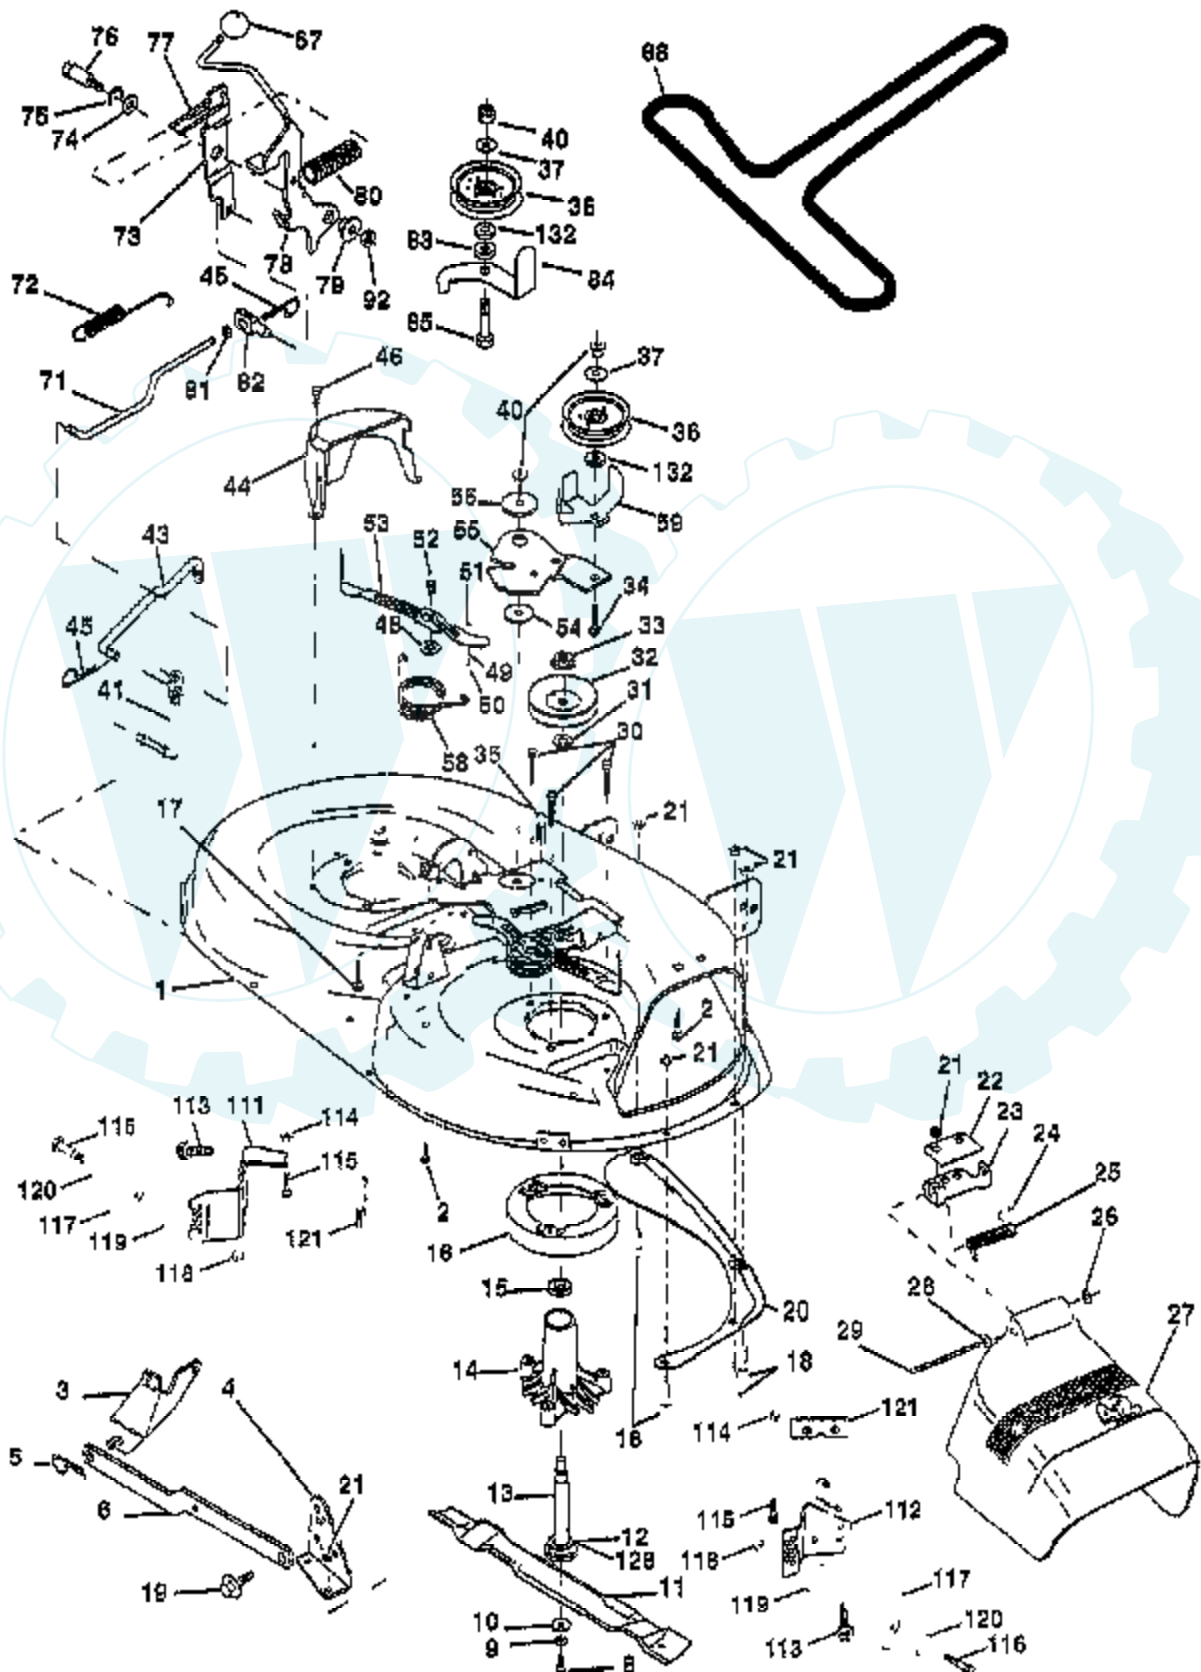

TRACTOR - - MODEL NUMBER AYP9149C79

MOWER DECK

Ref #	Part Number	Qty	Description
1	144393		DECK.WELD.42.
2	72140506		BOLT
3	138017		BRKT ASM SWAY BAR
4	138440		BRKT DECK SW BAR
5	4939M		SUB= 85902
6	130832		SUB= 130833
8	850857		BLADE BOLT
9	10030600		SUB= 10040600
10	140296		WASHER.HARD.BLADE
11	134149		"BLADE.42"" MULCHER"
12	129895		BEARING.BALL
13	137645		SUB= 137646
14	128774		HSG ASM MANDREL
15	110485X		BEARING
16	140329		STRIPPER RND MWR
17	72110610		BOLT RDHD 3/8-16
18	72140505		BOLT
19	132827		BOLT SHD 5/16-18
20	136888		SUB= 918136888
21	73680500		SUB= 73690500
22	134753		STIFFENER BRKT
23	131267		DEFLECTOR BRKT
24	105304X		CAP-SLEEVE LT
25	123713X		SPRING TORSION
26	110452X		NUT PUSH M
27	130968		DEFLECTOR.SHIELD
28	19111016		WASHER
29	131491		HINGE ROD
30	157722		"SCREW-THD ROLL,WA"
31	129963		WASHER
32	153535		PULLEY.MANDREL.42
33	137266		SUB= 139729
34	72110614		BOLT
35	133835		XMAS TREE FASTNER
36	131494		FLAT IDLER PULLEY
37	19131316		WASHER
40	73680600		SUB= 73690600
41	133551		PIVOT ROD
43	140083		ROD CLUTCH W/NIBS
44	140088		GUARD MAND LH BLK
45	4497H		RETAINER M
46	137729		SCREW.1/4-20X5/8
48	133944		HARD SMALL WASHER
49	155066		ROLLER ASM-CAM
50	131340		SHOULDER BOLT
51	69180		LOCKNUT
52	139888		BOLT.SHLD.5/16-18
53	131845X900		SUB= 131845
54	133943		HARDENED WASHER
55	155046		ARM-IDLER
56	122052X		SPACER RETAINER
58	140086		SPRING TORSN BRAK
59	141043		GUARD IDLER TUV
67	106932X		KNOB T(3/8 HOLE)
68	144200		BELT.V.T-PATH
71	142427		ROD CLUTCH 38/42
72	131870		RETURN SPRING
73	127847		CLUTCH ARM SECOND