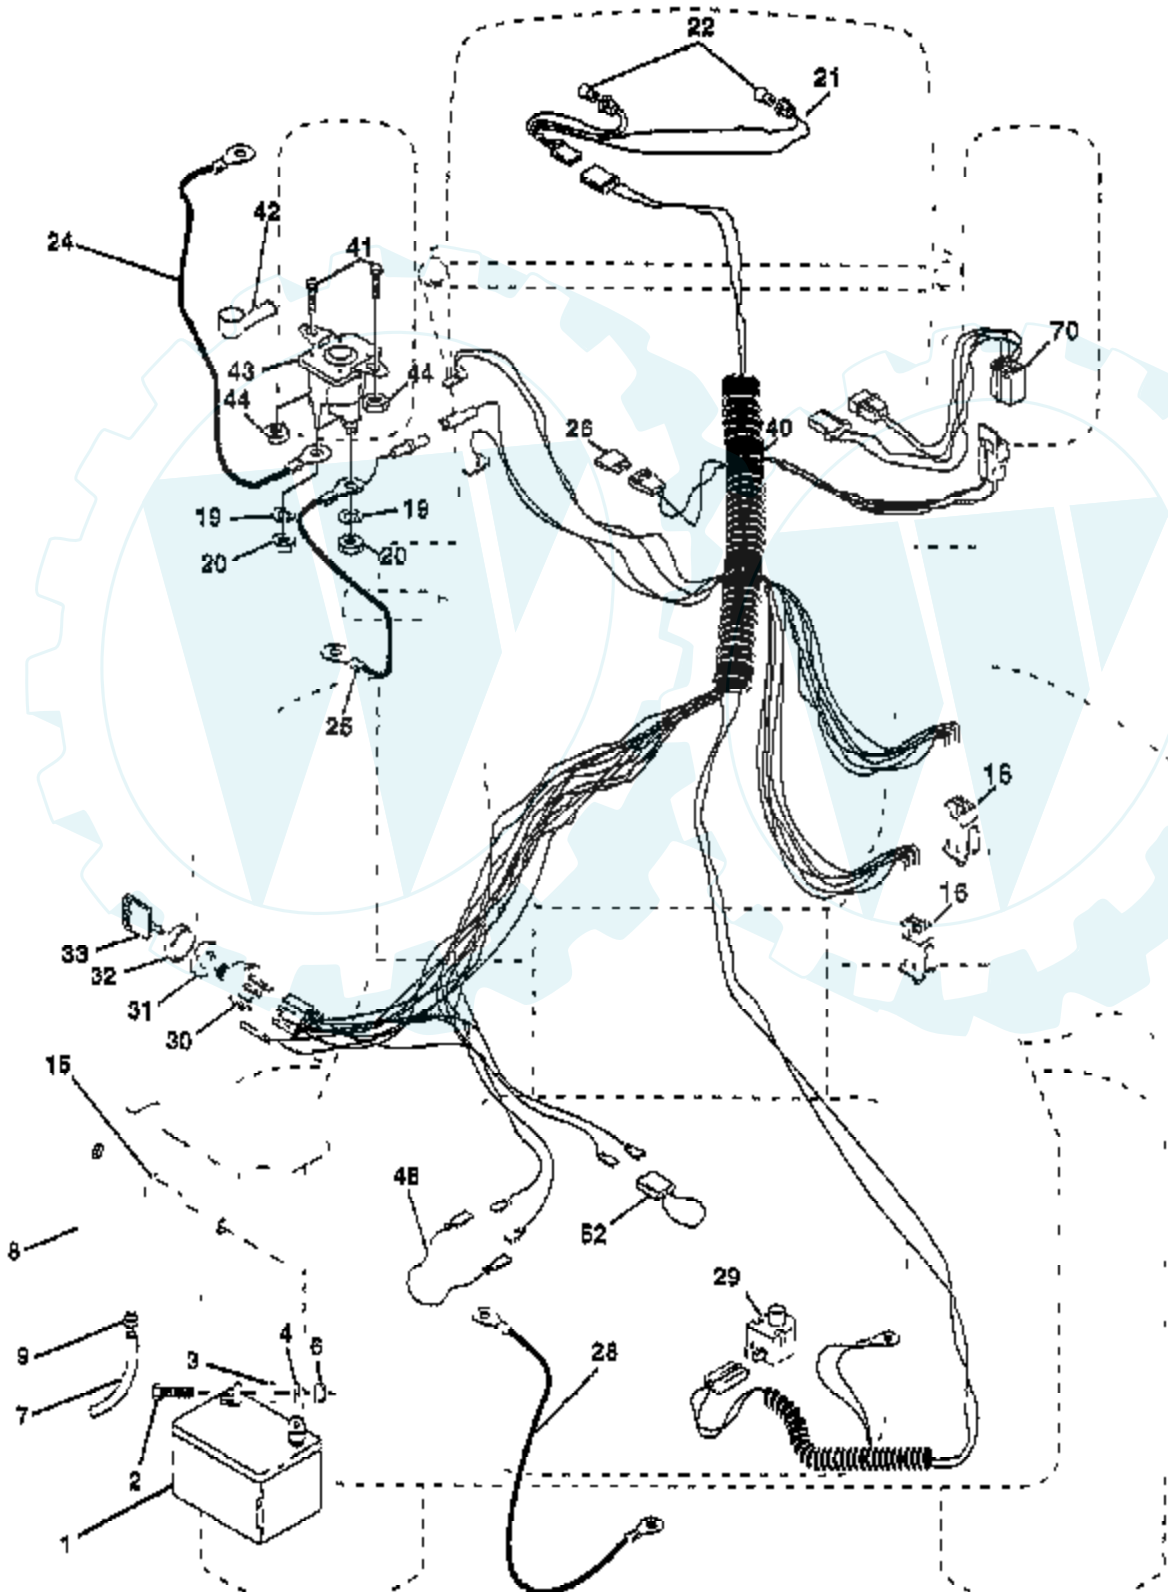

TRACTOR - - MODEL NUMBER AYP9149C79

ELECTRICAL

Ref #	Part Number	Qty	Description
1	144925		SUB= 123899X
2	74760412		BOLT LT
3	19091016		WASHER
4	10040400		LOCKWASHER
6	73220400		SUB= 50675
7	109238X		TUBE T
8	156417		"CASE,BATTERY.MECH"
9	109596X		HOSE CLAMP T
15	147688		FASTNER.SNAP-IN
16	153664		SWITCH INTERLOCK
19	10090400		SUB= 10040400
20	73350400		NUT
21	136850		"HARNES, LIGHT SOC"
22	4152J		HEADLAMP BULB
24	4799J		"CABLE T, BATTERY"
25	146147		CABLE.BTRY.6GA.RD
26	108824X		FUSE HYT
28	4207J		CABLE T
29	121305X		SWITCH SEAT
30	140301		SWITCH IGN 4POS
31	124211X		NUT IGNITION
32	141226		COVER KEY SWITCH
33	122147X		KEY
40	156442		HARNES-IGNITION
41	71110408		BOLT HXHD FIN
42	131563		SUB= 154336
43	145673		SUB= 146154
44	73640400		NUT HXKEP 1/4X20
48	140844		ADAPTER AMMETER
52	141940		PROTECTION LOOP
70	140422		HARNES.ENG.DUAL