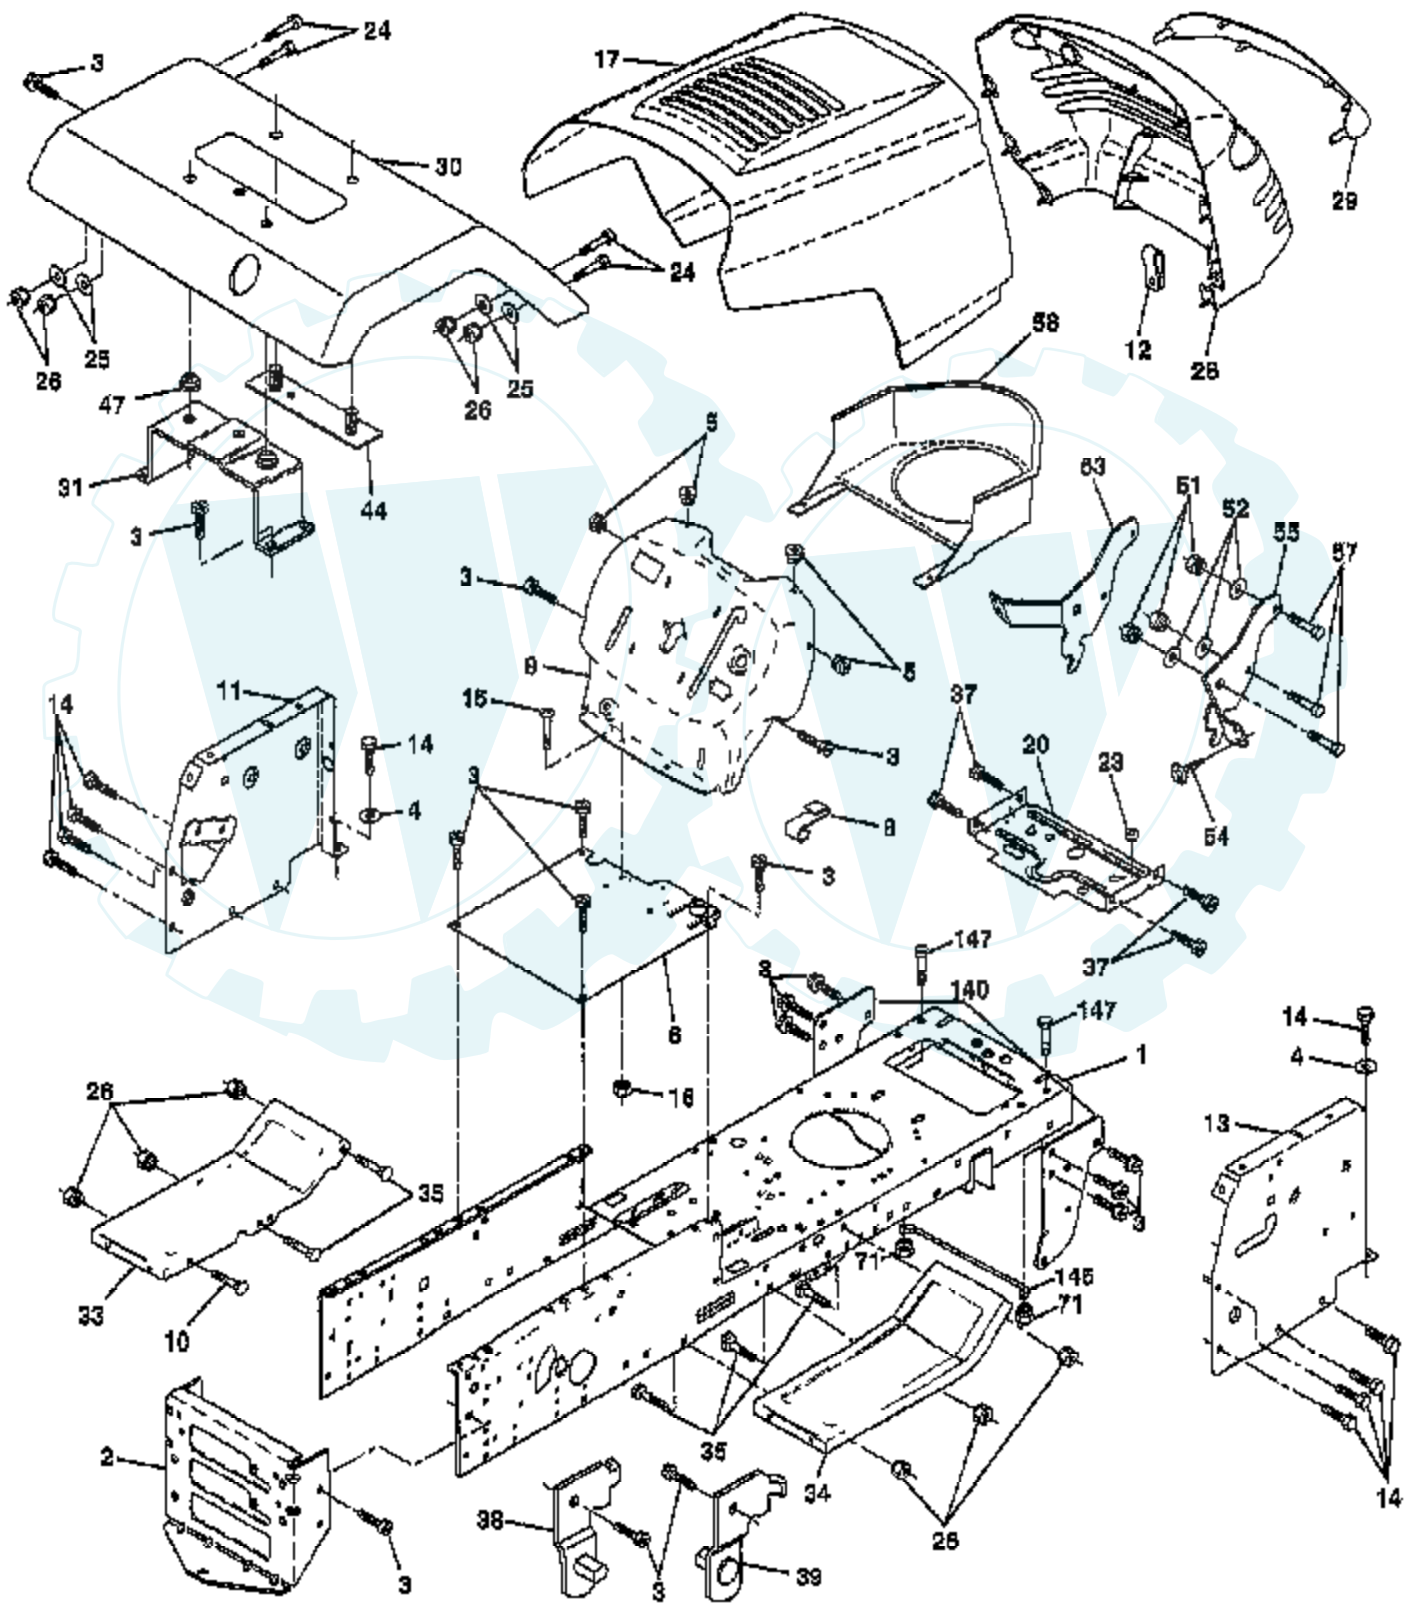

TRACTOR -- MODEL NUMBER AYP9149B79

CHASSIS AND ENCLOSURES

Ref #	Part Number	Qty	Description
1	159530		CHASSIS ASM
2	140356		SUB= 145009
3	17490612		SCREW
4	19131216		WASHER
5	155272		BUMPER-HOOD/DASH
6	155923		SADDLE
8	155138		CLIP.RETAINER
9	147627X011		DASH.SILKSCREENED
10	72140608		SUB= 72110608
11	155927		"PANEL-DASH,LH"
12	145660		CLIP.TINNERMAN
13	155934X010		SUB= 169117X010
14	17490608		SCREW LT
15	74180512		SCREW
16	73510500		NUT
17	139394X505		SUB= 159639X505
20	156437		"PLATE-MTG,BATT/FU"
23	124028X		SUB= 532124028
24	74780616		BOLT
25	19131312		WASHER
26	73800600		NUT
28	157373		GRILLE-MS428
29	140273		LENS GRILLE
30	140001X505		FENDER PNT LT
31	136619		BRKT FENDER
33	105476X505		FOOTREST LH
34	105475X505		FOOTREST RH
35	72110606		BOLT
37	17490508		SCREW LT
38	139886		BRACKET ASM LH
39	139887		BRACKET ASM RH
51	73800400		NUT
52	19091416		WASHER
53	144697		BRACKET.GRILLE.LH
54	17030814		SUB= 91817030814
55	144696		BRACKET.GRILLE.RH
57	74780412		SUB= 74780414
58	150127		AIR DUCT
71	73680400		SUB= 73690400
140	158418		BRKT SUSPENSION
145	156524		"ROD POVOT,CHASSIS"
147	74760412		BOLT LT
	5479J		PLUG BUTTON T

TRACTOR - - MODEL NUMBER AYP9149B79

DECALS

Ref #	Part Number	Qty	Description
1	146615		DECAL.FENDER.WIZ
2	145005		DECAL.BATRY.3-3908
3	146676		DECAL.HD.RH.WIZAR
4	141517		DECAL DECK WIZ +
5	272991		DECAL, ENGINE
6	157002		"DECAL DANGER,FEND"
7	4900J		DECAL T
8	146677		DECAL.HD.LH.WIZAR
9	143349		"DECAL.CHASSIS.42"""
10	146606		DECAL.INS.HD.14.5
13	146678		DECAL.INS.STRG.WL
15	136832		DECAL
16	127521		NLA
19	156868		"DECAL INST,SADDLE"
	138311		DECAL HANDLE LIFT
	142341		DECAL DRAWBAR LH
	159702		MANUAL.O.7149B79