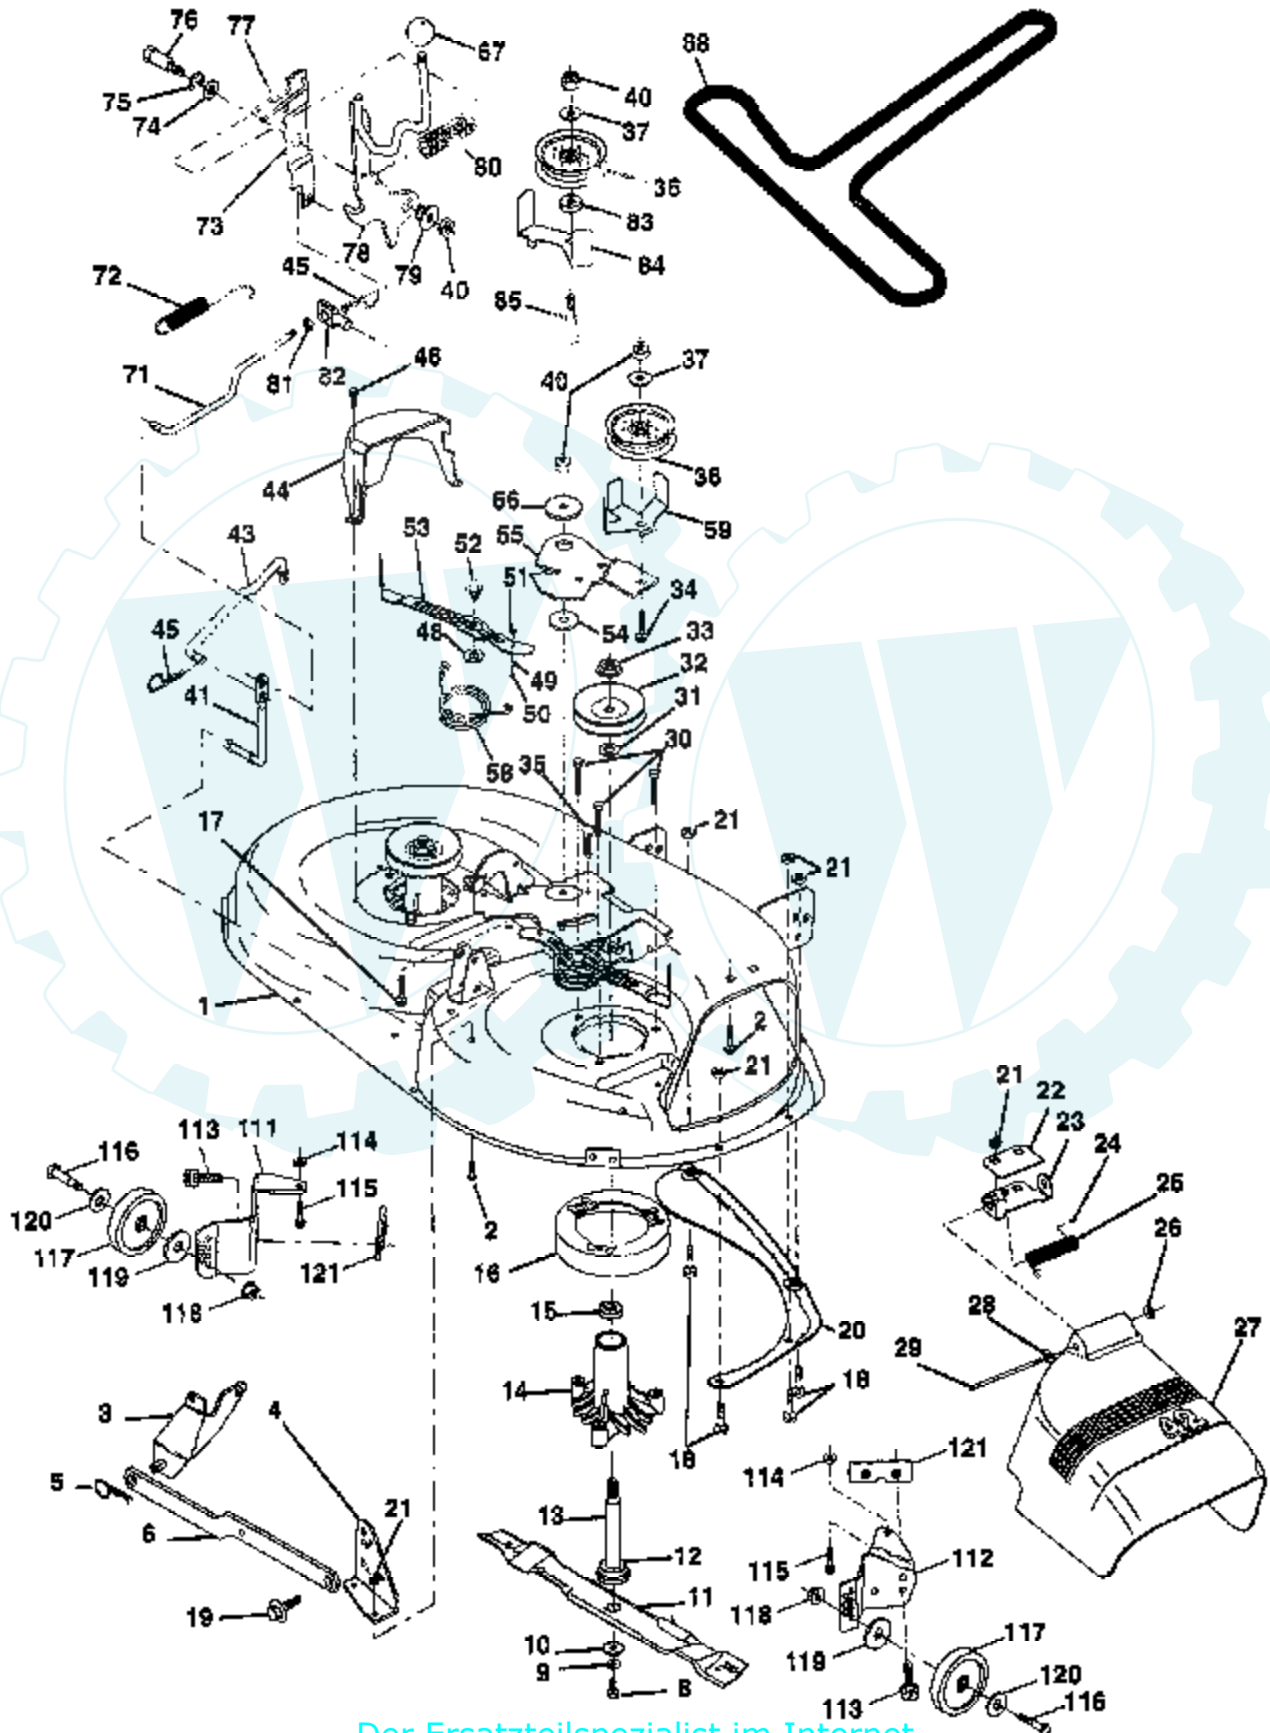

TRACTOR -- MODEL NUMBER AYP9149A69

MOWER DECK

Ref #	Part Number	Qty	Description
1	144393		DECK.WELD.42.
2	72140506		BOLT
3	138017		BRKT ASM SWAY BAR
4	138440		BRKT DECK SW BAR
5	4939M		SUB= 85902
6	130832		SUB= 130833
8	850857		BLADE BOLT
9	10030600		SUB= 10040600
10	140296		WASHER.HARD.BLADE
11	134149		"BLADE.42"" MULCHER"
12	129895		BEARING.BALL
13	137645		SUB= 137646
14	128774		HSG ASM MANDREL
15	110485X		BEARING
16	140329		STRIPPER RND MWR
14	72110610		BOLT RDHD 3/8-16
18	72140505		BOLT
19	132827		BOLT SHD 5/16-18
20	136888		SUB= 918136888
21	73680500		SUB= 73690500
22	134753		STIFFENER BRKT
23	131267		DEFLECTOR BRKT
24	105304X		CAP-SLEEVE LT
25	123713X		SPRING TORSION
26	110452X		NUT PUSH M
27	130968		DEFLECTOR.SHIELD
28	19111016		WASHER
29	131491		HINGE ROD
30	138776		SUB= 157722
31	129963		WASHER
32	129861		SUB= 153535
33	137266		SUB= 139729
34	72110614		BOLT
35	133835		XMAS TREE FASTNER
36	131494		FLAT IDLER PULLEY
39	19131316		WASHER
40	73680600		SUB= 73690600
41	133551		PIVOT ROD
43	140083		ROD CLUTCH W/NIBS
44	140088		GUARD MAND LH BLK
45	4497H		RETAINER M
46	137729		SCREW.1/4-20X5/8
48	133944		HARD SMALL WASHER
49	133940		SUB= 151785
50	131340		SHOULDER BOLT
51	69180		LOCKNUT
52	139888		BOLT.SHLD.5/16-18
53	131845		BRAKE PAD ARM ASM
54	133943		HARDENED WASHER
55	140084		SUB= 151785
56	122052X		SPACER RETAINER
58	140086		SPRING TORSN BRAK
59	141043		GUARD IDLER TUV
67	106933X		KNOB T (1/2-HOLE)
68	144200		BELT.V.T-PATH
71	142427		ROD CLUTCH 38/42
72	131870		RETURN SPRING
73	127847		CLUTCH ARM SECOND