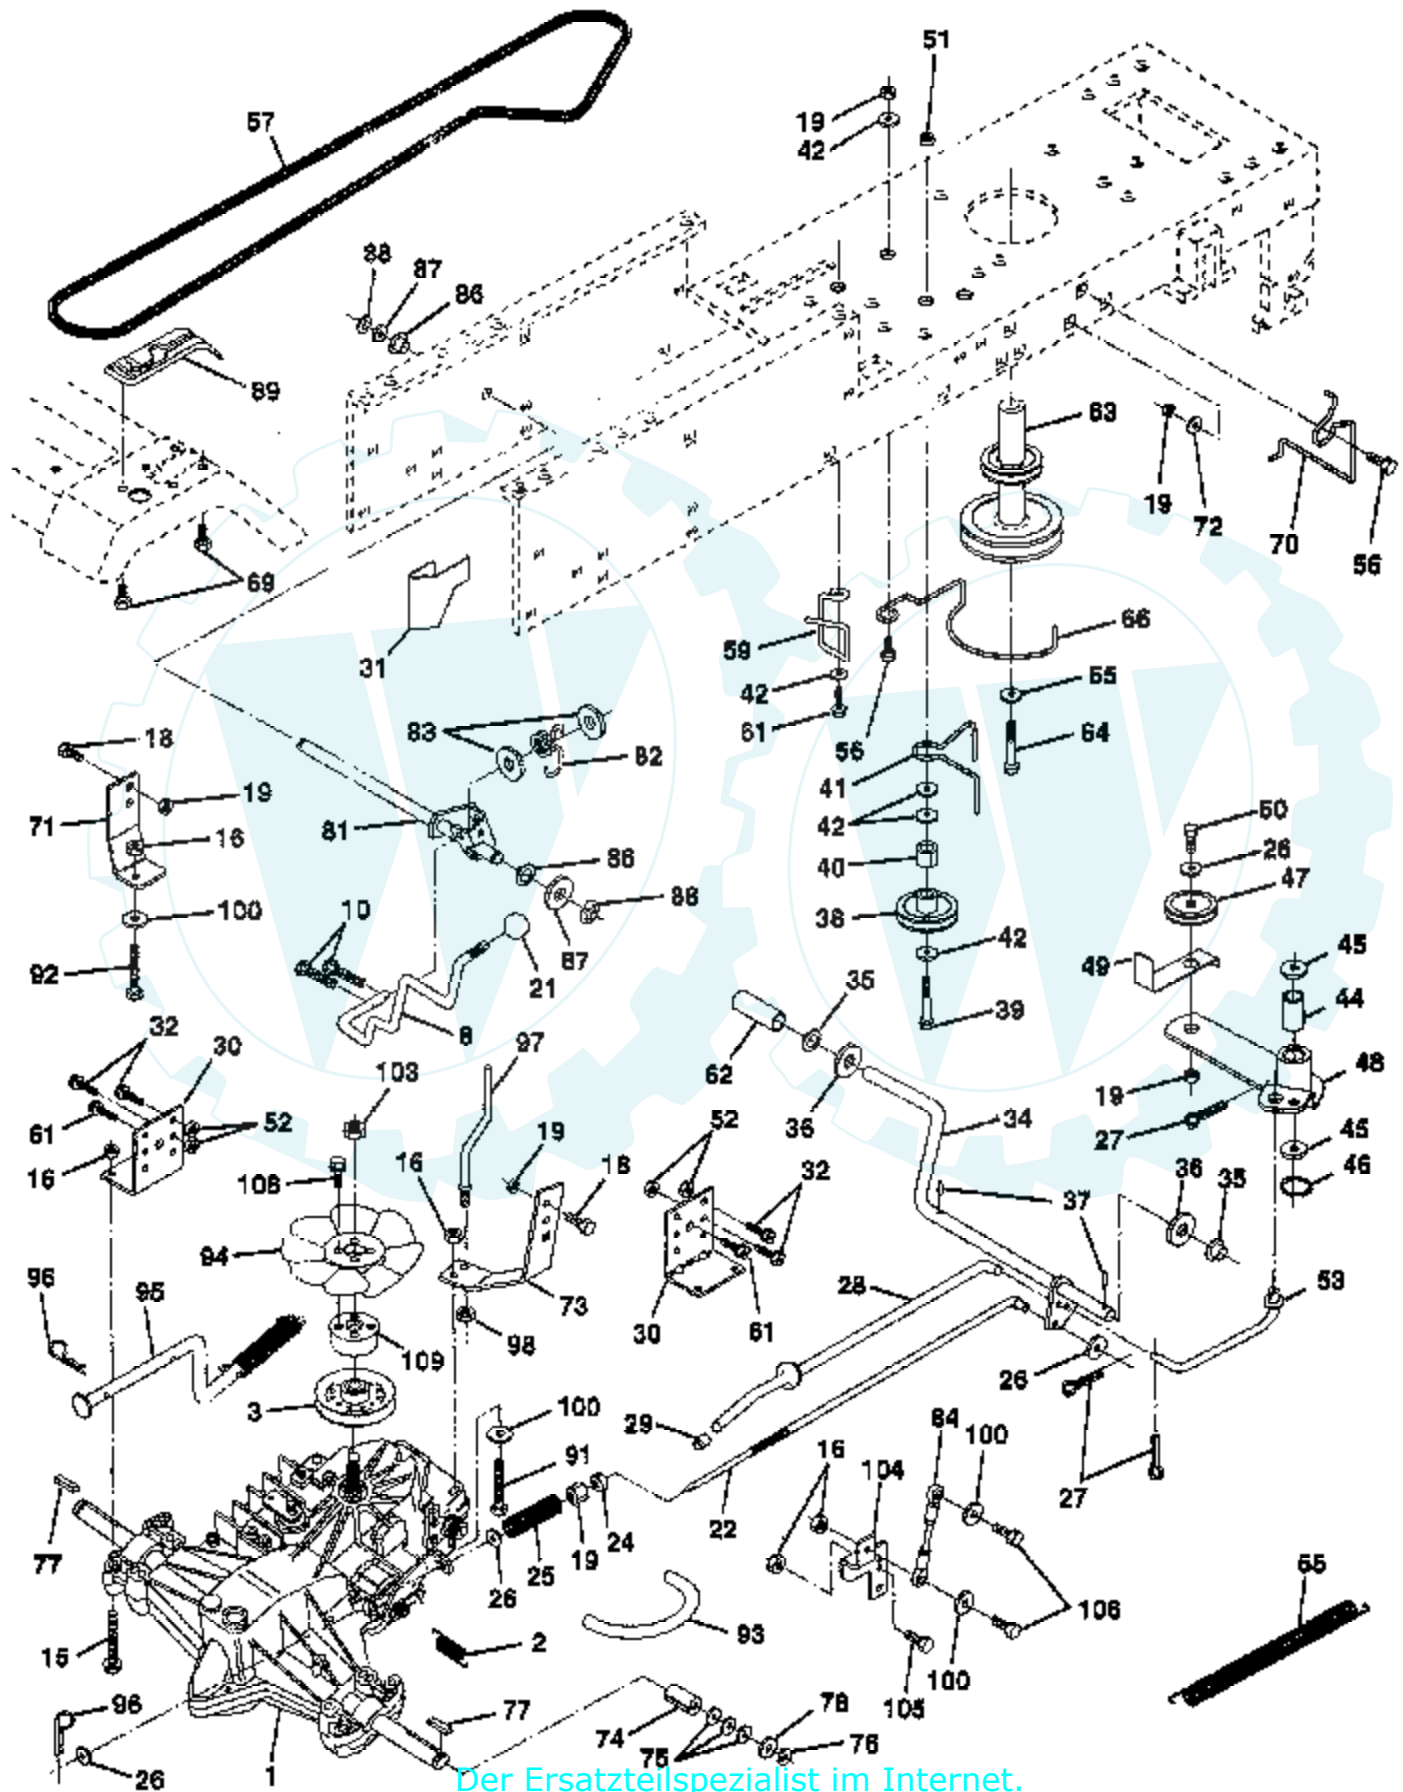

## DRIVE

Ref #	Part Number	Qty	Description
1	140607		TRANSAXLE HYD 0319-0500
2	142431		SPRING RET BRAKE
3	144698		PULLEY.4.20.HYDRO
8	141003		ROD SHIFT FEND LT
10	76020416		PIN COTTER 1/8
15	74490544		BOLT.HX.FLG.5/16
16	73800500		NUT
18	74780616		BOLT
19	73800600		NUT
21	106933X		KNOB T (1/2-HOLE)
22	145627		ROD.BRAKE.HYDRO.
24	73350600		NUT
25	106888X		SPRING ROD LT
26	19131316		WASHER
27	76020412		COTTER PIN
28	145204		ROD.BRAKE.PARK.LT
29	71673		PLUNGER CAP T
30	130807		TRANSAXLE MTG BKT
31	127275X		"KEEPER,BELT LH T"
32	74760512		BOLT
34	149001		SHAFT.PEDAL.FOOT
35	120183X		NYLON BEARING
36	19211616		WASHER LT
37	1572H		SUB= 2882J
38	123674X		PULLEY.IDLER.FLAT
39	74760644		BOLT
40	4470J		SPACER T
41	109070X		BELT KEEPER LT
42	19131312		WASHER
44	105706X		"LY, BEARING"
45	110812X		WASHER LT
46	12000039		KLIP RING
47	127783		SUB= 139245
48	123789X		ARM IDLER
49	123205X		RETAIN BELT
50	74760624		SUB= 74930624
51	73680600		SUB= 73690600
52	73680500		SUB= 73690500
53	105710X		"LINK, CLUTCH T"
55	105709X		"SPRING, RETURN LT"
56	74760602		BOLT
57	141416		BELT-V.HYDR.84.61
59	140312		KEEPER BELT CNTSP
61	17490612		SCREW
62	8883R		PEDAL COVER T
63	140186		PULLEY.ENGINE
64	71170764		BOLT
65	10040700		LOCKWASHER
66	129921		KEEPER.BELT.ENG.L
69	142432		SCREW HEXWSH H-L
70	134683		KEEPER BELT ENG
71	141417		STRAP.TORQ.LH.HYD
72	19132012		WASHER
73	141418		STRAP.TORQ.RH.HYD
74	121199X		SPACER SPLIT
75	121749X		WASHER
76	12000001		E-RING LT
77	123583X		SQUARE KEY