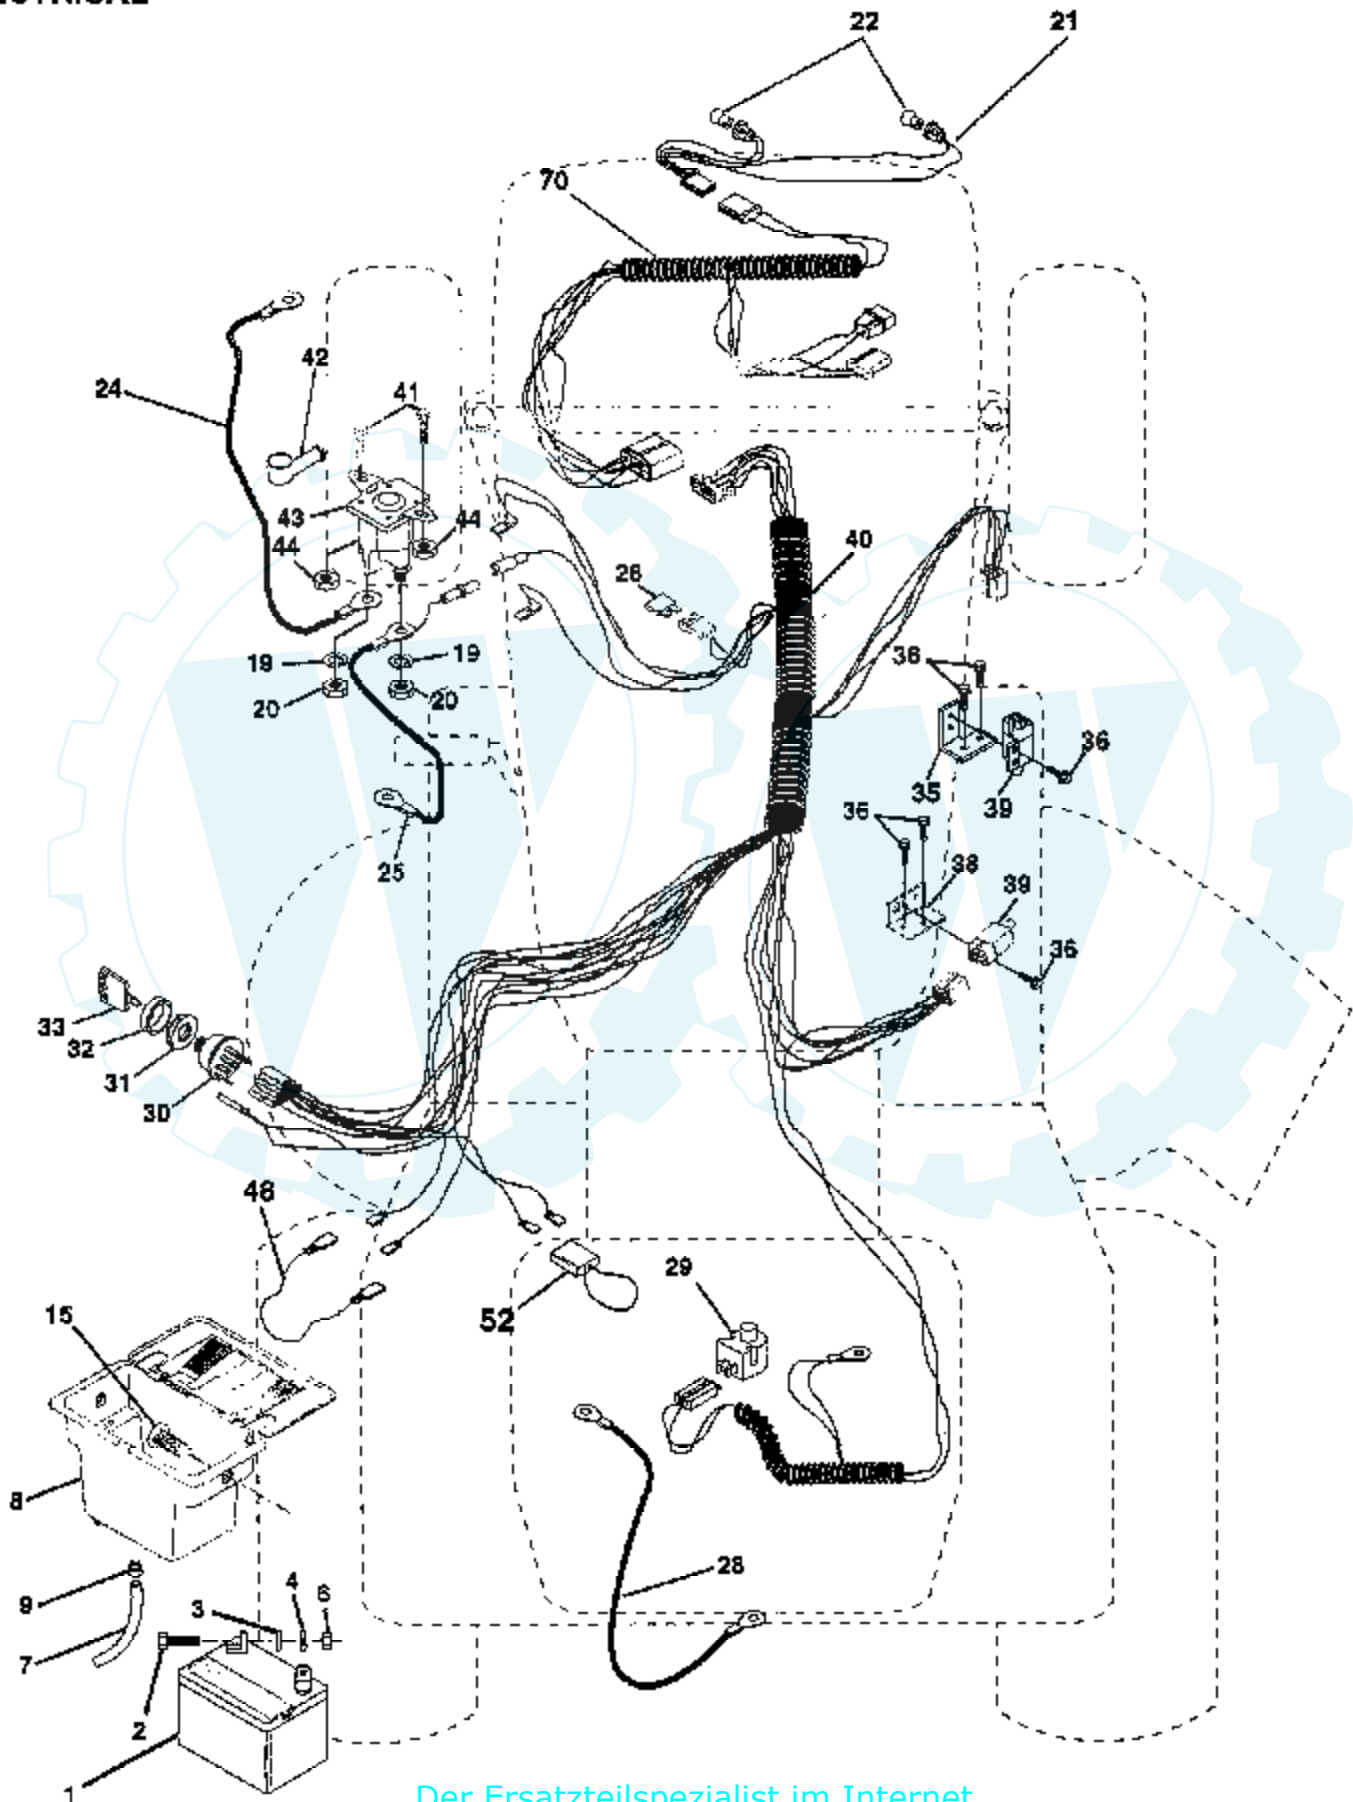

TRACTOR -- MODEL NUMBER AYP9149A69

ELECTRICAL

Ref #	Part Number	Qty	Description
1	144925		SUB= 123899X
2	74760412		BOLT LT
3	19091016		WASHER
4	10040400		LOCKWASHER
6	76220400		NUT, HEX
7	109238X		TUBE T
8	144940		SUB= 156417
9	109596X		HOSE CLAMP T
15	147688		FASTNER.SNAP-IN
19	10090400		SUB= 10040400
20	73350400		NUT
21	136850		"HARNES,LIGHT SOC"
22	4152J		HEADLAMP BULB
24	4799J		"CABLE T, BATTERY"
25	146147		CABLE.BTRY.6GA.RD
26	108824X		FUSE HYT
28	4207J		CABLE T
29	121305X		SWITCH SEAT
30	140301		SWITCH IGN 4POS
31	124211X		NUT IGNITION
32	141226		COVER KEY SWITCH
33	122147X		KEY
35	108236X		BRACKET LT
36	17021008		SCREW
38	140336		BRACKET SWITCH IN
39	109553X		SWITCH INTERLOCKT
40	146058		SUB= 151212
41	71110408		BOLT HXHD FIN
42	131563		SUB= 154336
43	145673		SUB= 146154
44	73640400		NUT HXKEP 1/4X20
48	140844		ADAPTER AMMETER
52	141940		PROTECTION LOOP
70	141464		HARNES ENGINE