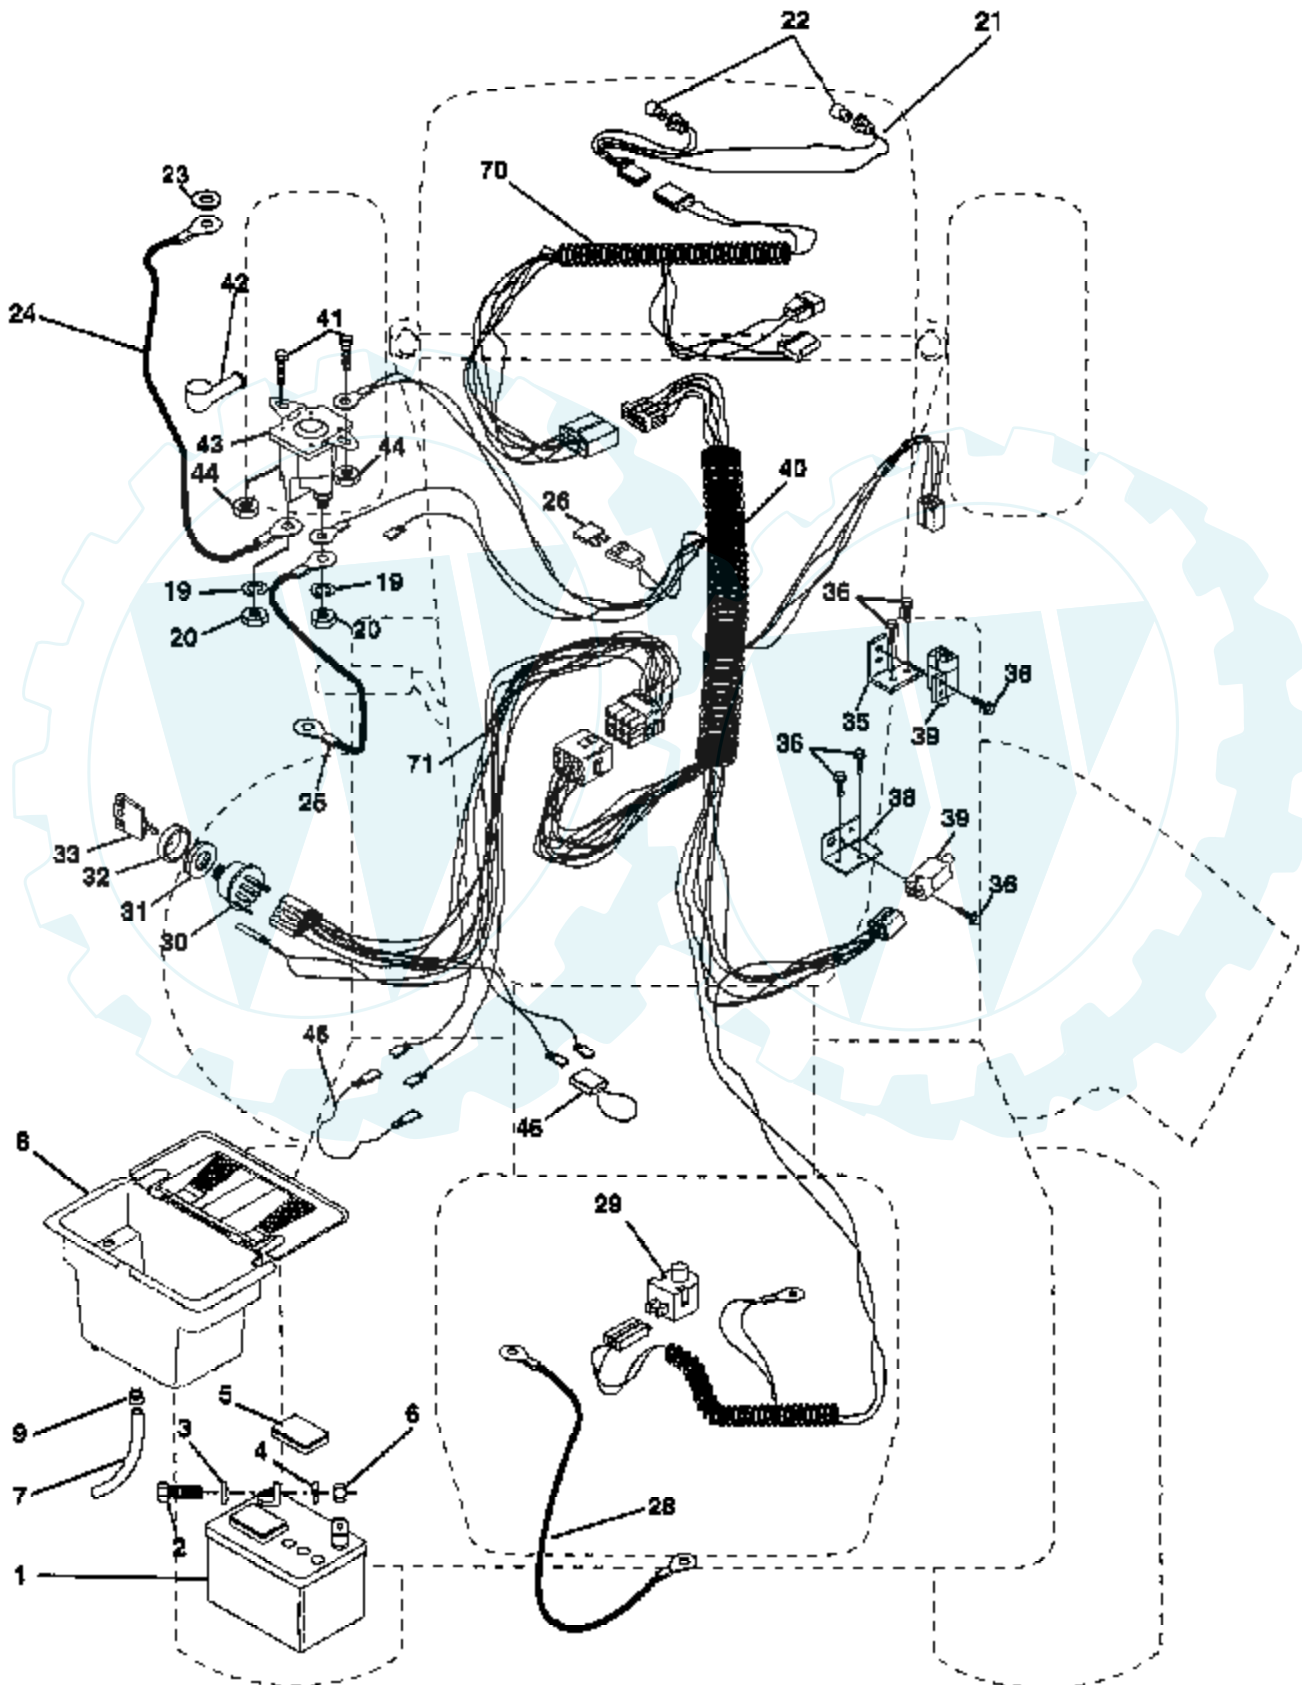

TRACTOR -- MODEL NUMBER AYP9149A59

ELECTRICAL

Ref #	Part Number	Qty	Description
1	121265X		SUB= 123899X
2	74760412		BOLT LT
3	19091016		WASHER
4	10040400		LOCKWASHER
5	121264X		"CAP,BATTERY "
6	73220400		SUB= 50675
7	109238X		TUBE T
8	129965		SUB= 156417
9	109596X		HOSE CLAMP T
19	10090400		SUB= 10040400
20	73350400		NUT
21	136850		"HARNES,LIGHT SOC"
22	4152J		HEADLAMP BULB
23	11150400		LOCKWASHER
24	132202		SUB= 146147
25	4799J		"CABLE T, BATTERY"
26	108824X		FUSE HYT
28	4207J		CABLE T
29	121305X		SWITCH SEAT
30	140301		SWITCH IGN 4POS
31	124211X		NUT IGNITION
32	141226		COVER KEY SWITCH
33	122147X		KEY
35	108236X		BRACKET LT
36	17021008		SCREW
38	140336		BRACKET SWITCH IN
39	109553X		SWITCH INTERLOCKT
40	140707		HARNES IGN B&S
41	71110408		BOLT HXHD FIN
42	131563		SUB= 154336
43	138406		SUB= 146154
44	73640400		NUT HXKEP 1/4X20
45	140844		ADAPTER AMMETER
46	141940		PROTECTION LOOP
70	141164		HARNES ENGINE
71	140710		HARNES DASH LT