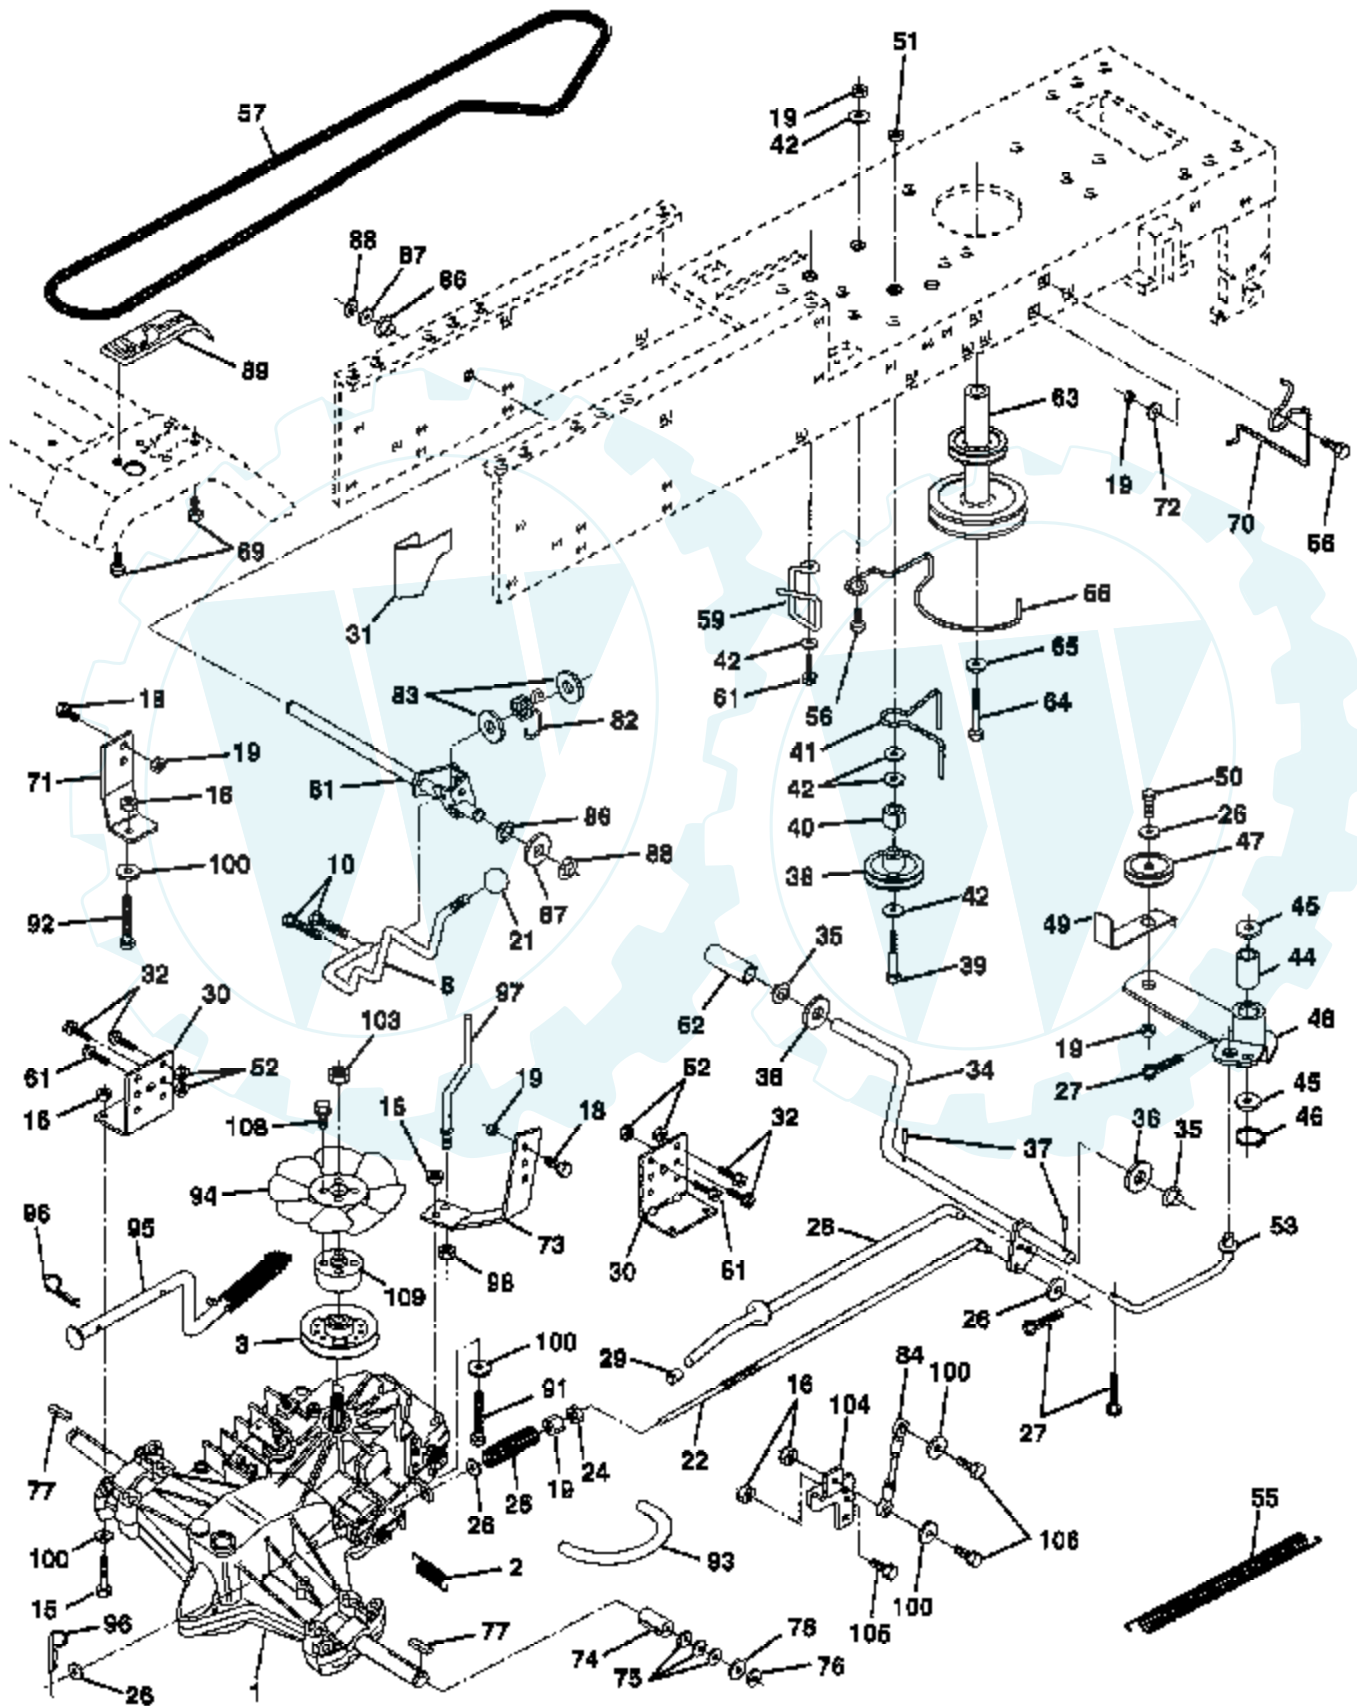

TRACTOR - - MODEL NUMBER AYP9149A59

DECALS

Ref #	Part Number	Qty	Description
3	146676		DECAL.HD.RH.WIZAR
5	272991		DECAL, ENGINE
6	133796		DECAL
7	4900J		DECAL T
8	146677		DECAL.HD.LH.WIZAR
9	143349		"DECAL.CHASSIS.42""
10	146606		DECAL.INS.HD.14.5
13	146678		DECAL.INS.STRG.WL
15	136832		DECAL
16	127521		NLA
18	142336		DECAL SADLE HYDRO
19	140819		SUB= 156867
	138311		DECAL HANDLE LIFT
	142341		DECAL DRAWBAR LH
	146620		MANUAL.O.9149A59
	LBD48		SNOW BLADE
	LSB42		SNOW THROWER

TRACTOR - - MODEL NUMBER AYP9149A59

DRIVE

Ref #	Part Number	Qty	Description
1	140607		TRANSAXLE HYD 0319-0500
2	142431		SPRING RET BRAKE
3	144698		PULLEY.4.20.HYDRO
8	141003		ROD SHIFT FEND LT
10	76020416		PIN COTTER 1/8
15	74780544		BOLT HEX
16	73800500		NUT
18	74780616		BOLT
19	73800600		NUT
21	106933X		KNOB T (1/2-HOLE)
22	145627		ROD.BRAKE.HYDRO.
24	73350600		NUT
25	106888X		SPRING ROD LT
26	19131316		WASHER
27	76020412		COTTER PIN
28	145204		ROD.BRAKE.PARK.LT
29	71673		PLUNGER CAP T
30	130807		TRANSAXLE MTG BKT
31	127275X		"KEEPER,BELT LH T"
32	74760512		BOLT
34	122424X		SUB= 149001
35	120183X		NYLON BEARING
36	19211616		WASHER LT
37	1572H		SUB= 2882J
38	123674X		PULLEY.IDLER.FLAT
39	74760644		BOLT
40	4470J		SPACER T
41	109070X		BELT KEEPER LT
42	19131312		WASHER
44	105706X		"LY, BEARING"
45	110812X		WASHER LT
46	12000039		KLIP RING
47	127783		SUB= 139245
48	123789X		ARM IDLER
49	123205X		RETAIN BELT
50	74760624		SUB= 74930624
51	73680600		SUB= 73690600
52	73680500		SUB= 73690500
53	105710X		"LINK, CLUTCH T"
55	105709X		"SPRING, RETURN LT"
56	74760620		SUB= 74780620
57	141416		BELT-V.HYDR.84.61
59	140312		KEEPER BELT CNTSP
61	17490612		SCREW
62	8883R		PEDAL COVER T
63	140186		PULLEY.ENGINE
64	71170764		BOLT
65	10040700		LOCKWASHER
66	129221		"MANUAL,OWNERS"
69	142432		SCREW HEXWSH H-L
70	134683		KEEPER BELT ENG
71	141417		STRAP.TORQ.LH.HYD
72	19132012		WASHER
73	141418		STRAP.TORQ.RH.HYD
74	121199X		SPACER SPLIT
75	121749X		WASHER
76	12000001		E-RING LT
77	123583X		SQUARE KEY