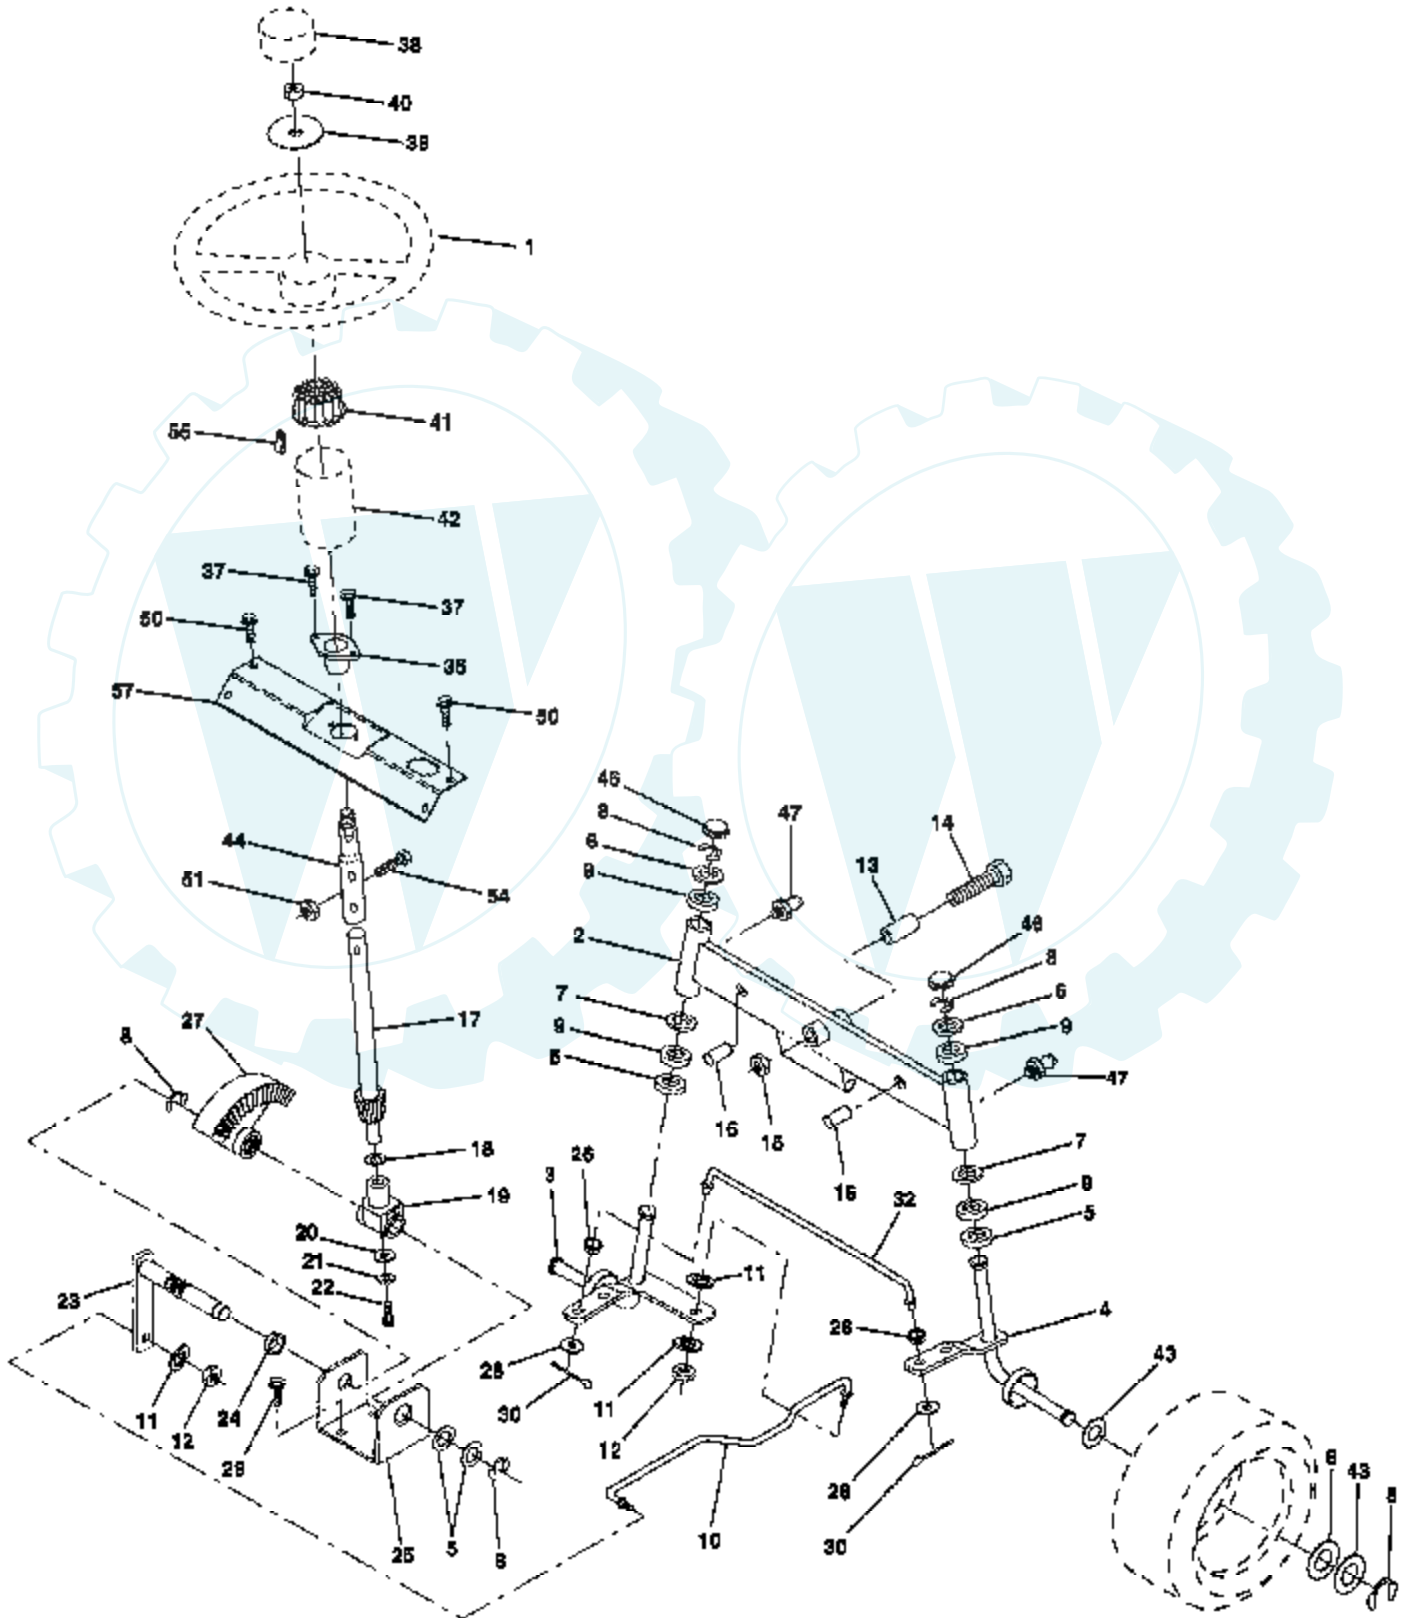

TRACTOR - - MODEL NUMBER AYP9149A59

STEERING ASSEMBLY

Ref #	Part Number	Qty	Description
1	140044		WHEEL STR AYP BLK
2	142033		AXLE ASM FRONT
3	135227		SPINDLE LH
4	135228		SPINDLE RH
5	6266H		WASHER .T
6	121748X		WASHER
7	19272016		WASHER
8	12000029		RING
9	3366R		COL. SRTG. BEAR.
10	130468		SUB= 532130468
11	10040600		LOCKWASHER
12	73610600		SUB= 7810H
13	110438X		BEARING
14	74011056		BOLT HEX 5/8-11
15	73901000		"NUT-LOC,FLANGE LT"
16	132624		AXLE PIN
17	140176		SHAFT ASM STEERIN
18	57079		THRUST WASHER
19	124035X		SUPPORT.SHAFT
20	126684X		SUB= 532126684
21	10040400		LOCKWASHER
22	71070410		"SCREW,SPECIAL"
23	127501		SUB= 918127501
24	109816X		NYLINER T
25	124036X		"BRKT,STEERING"
26	126847X		BUSHING.DRAGLINK
27	136874		GEAR SECTOR
28	19131416		WASHER
29	17490612		SCREW
30	76020412		COTTER PIN
32	130465		TIE ROD
36	102803X		SUB= 918102803X
37	17431008		SUB= 98000165
38	140045		CAP STEER AYP
39	19133808		WASHER T
40	7810H		GRIPCO NUT
41	104820X		ADAPTER-WHEEL LT
42	140216		BOOT SHAFT STEER
43	121749X		WASHER
44	140171		SHAFT EXT STEER
46	121232X		CAP
47	6855M		ZERK M
50	17490412		SCREW HEX CRT
51	73800500		NUT
54	74780520		BOLT
55	140285		CLIP TINNERMAN
57	140172		SUPPORT SHAFT STR