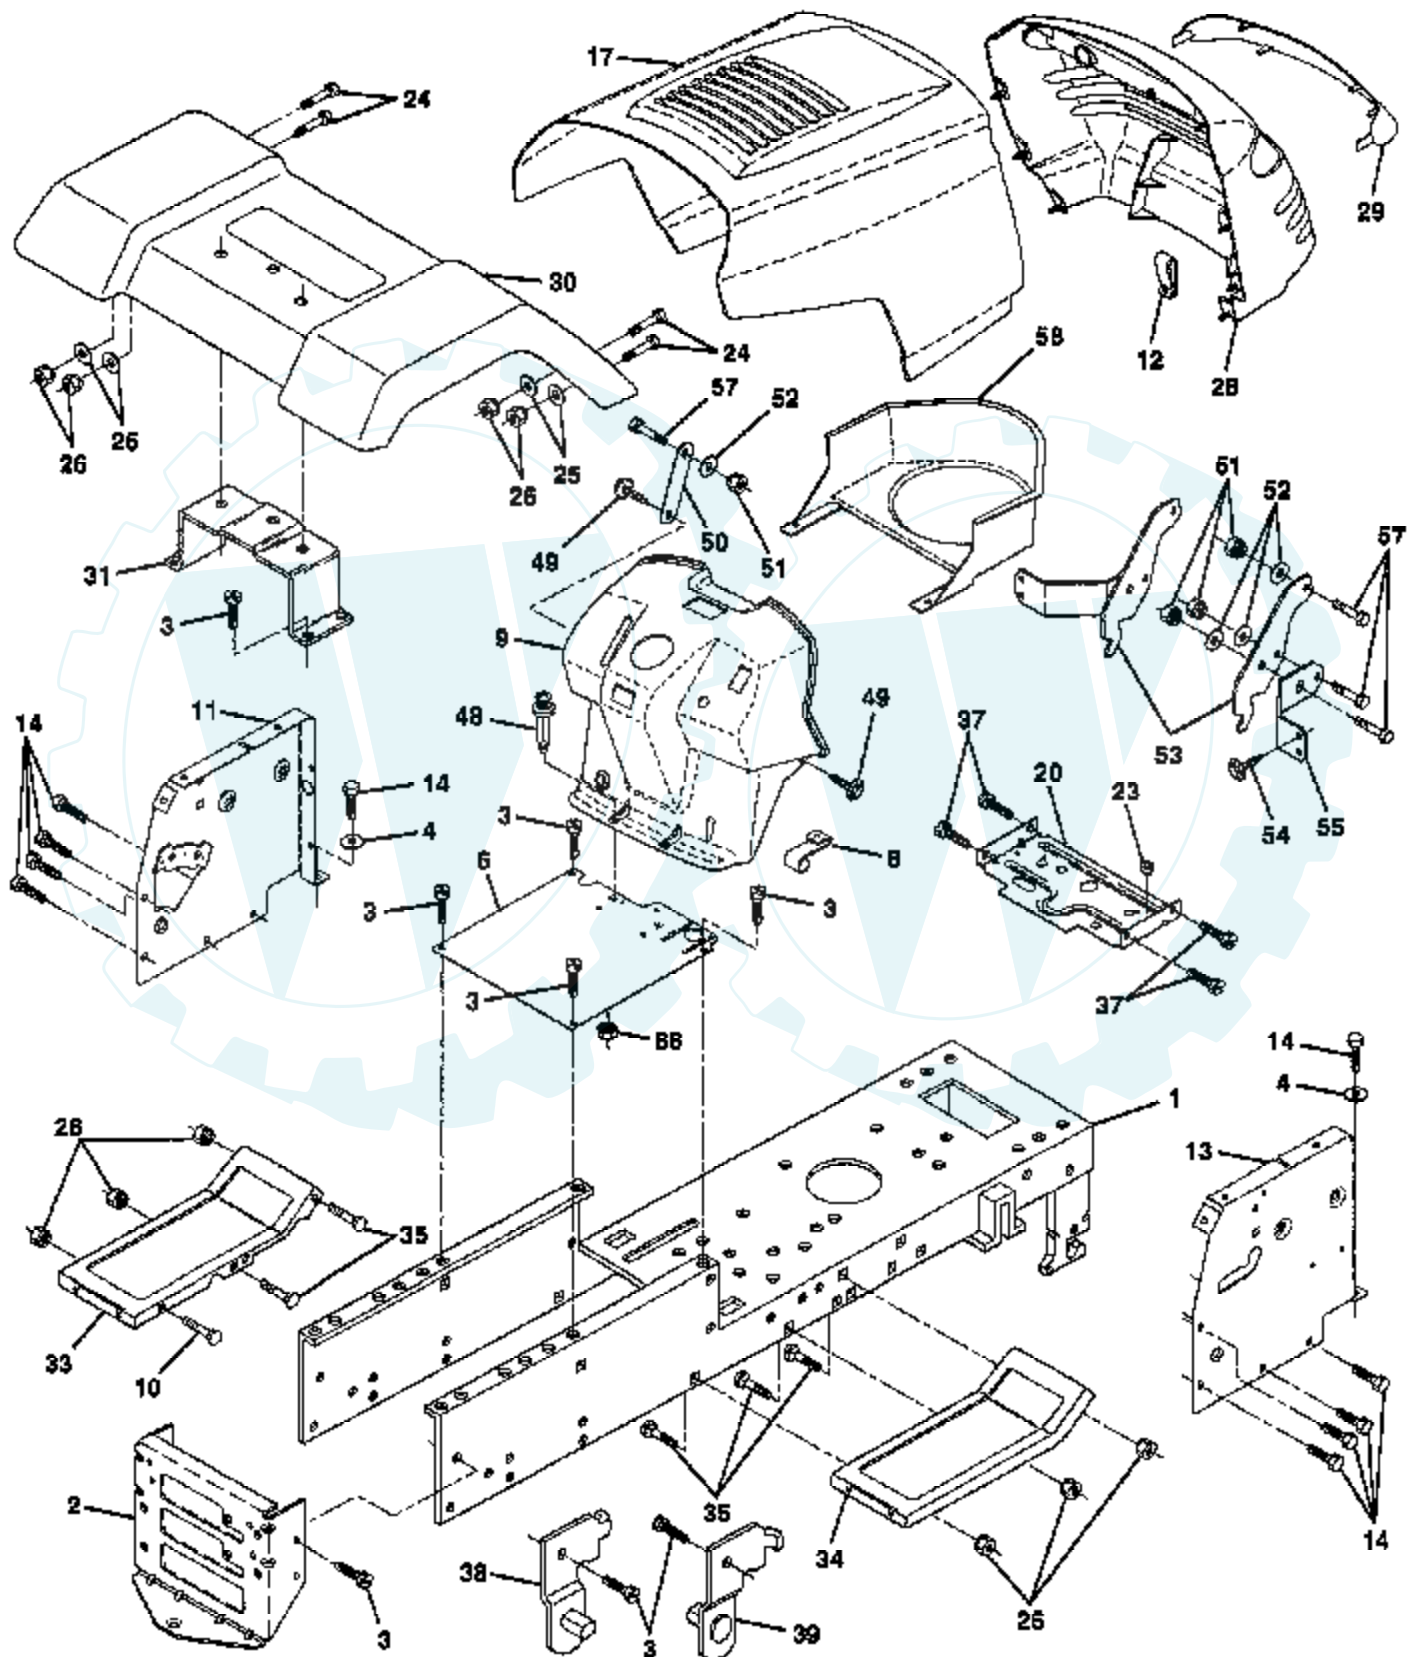

TRACTOR -- MODEL NUMBER AYP9149A59

CHASSIS AND ENCLOSURES

Ref #	Part Number	Qty	Description
1	140341		SUB= 145501
2	140356		SUB= 145009
3	17490612		SCREW
4	19131216		WASHER
6	145206		SUB= 145206X431
8	126471X		"CLIP,INSULATOR"
9	140072		SUB= 532142465
10	72140608		SUB= 72110608
11	140815		SUB= 146965
12	145660		CLIP.TINNERMAN
13	140178		SUB= 146959
14	17490608		SCREW LT
17	139394X505		SUB= 159639X505
20	140281		SUB= 140281X431
23	124028X		SUB= 532124028
24	74780616		BOLT
25	19131312		WASHER
26	73800600		NUT
28	140141		SUB= 157373
29	140273		LENS GRILLE
30	140001X505		FENDER PNT LT
31	136619		BRKT FENDER
33	105476X505		FOOTREST LH
34	105475X505		FOOTREST RH
35	72110606		BOLT
37	17490512		SCREW
28	139886		BRACKET ASM LH
39	139887		BRACKET ASM RH
48	138096		RIVET.PUSH.PLATE
49	17490412		SCREW HEX CRT
50	142779		BRACE SUPT DASH
51	73800400		NUT
52	19091416		WASHER
53	140219		HING PICK-OFF HD
54	17030814		SUB= 91817030814
55	143007		BRACKET GRILLE
57	74780412		SUB= 74780414
58	140806		DUCT AIR 12-15H
68	73510400		NUT
	5479J		PLUG BUTTON T
	134014		PLUG DOME