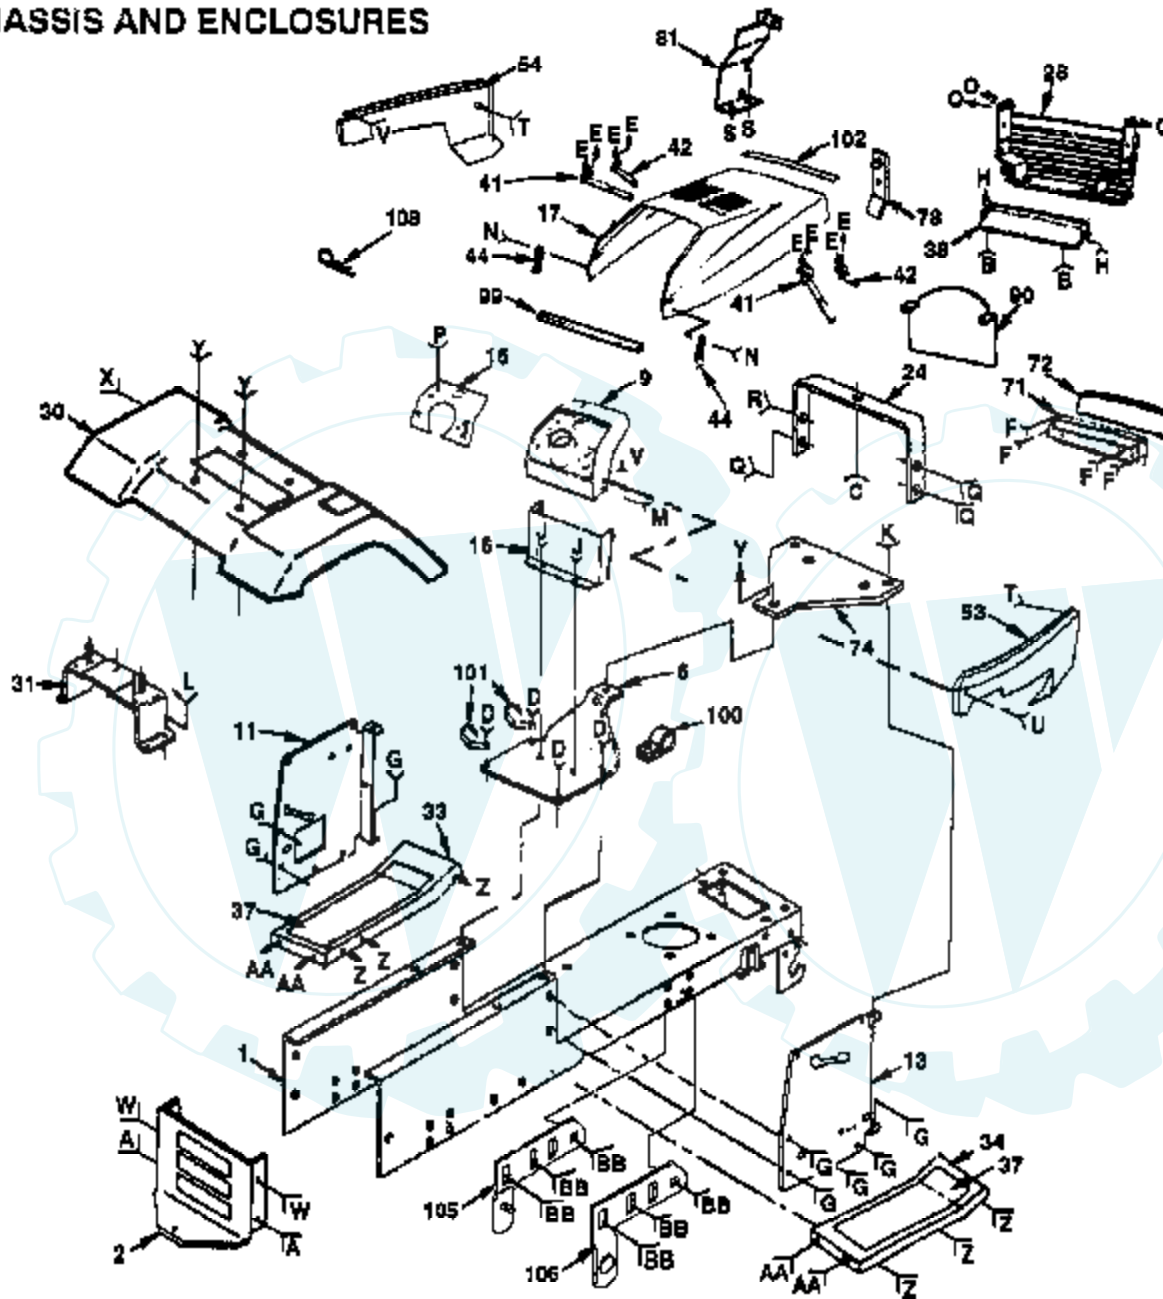

12.5 HP 38" RIDING LAWN TRACTOR - - MODEL NUMBER AYP9128B29 CHASSIS AND ENCLOSURES

- A 43
- B 78
- C 93
- D 43
- E 7
- F 73
- G 14
- H 79
- I 77
- J 27
- K 88
- L 32
- M 21
- N 45
- O 45
- P 18
- Q 91
- R 91
- S 82
- T 56
- U 56
- V 57
- W 103
- X 87
- Y 55
- Z 38
- AA 84
- BB 107
- 22
- 23
- 24
- 25
- 26
- 28
- 29
- 30
- 31
- 32
- 33
- 34
- 35
- 36
- 37
- 39
- 40
- 41
- 42
- 44
- 46
- 47
- 48
- 49
- 50
- 51
- 52
- 53
- 54
- 55
- 56
- 57
- 58
- 59
- 60
- 61
- 62
- 63
- 64
- 65
- 66
- 67
- 68
- 69
- 70
- 71
- 72
- 73
- 74
- 75
- 76
- 78
- 79
- 80
- 81
- 82
- 83
- 84
- 85
- 86
- 87
- 88
- 89
- 90
- 91
- 92
- 93
- 94
- 95
- 96
- 97
- 98
- 99
- 100
- 101
- 102
- 103
- 104
- 105
- 106
- 107
- 108
- 109
- 110
- 111
- 112
- 113
- 114
- 115
- 116
- 117
- 118
- 119
- 120
- 121
- 122
- 123
- 124
- 125
- 126
- 127
- 128
- 129
- 130
- 131
- 132
- 133
- 134
- 135
- 136
- 137
- 138
- 139
- 140
- 141
- 142
- 143
- 144
- 145
- 146
- 147
- 148
- 149
- 150
- 151
- 152
- 153
- 154
- 155
- 156
- 157
- 158
- 159
- 160
- 161
- 162
- 163
- 164
- 165
- 166
- 167
- 168
- 169
- 170
- 171
- 172
- 173
- 174
- 175
- 176
- 177
- 178
- 179
- 180
- 181
- 182
- 183
- 184
- 185
- 186
- 187
- 188
- 189
- 190
- 191
- 192
- 193
- 194
- 195
- 196
- 197
- 198
- 199
- 200