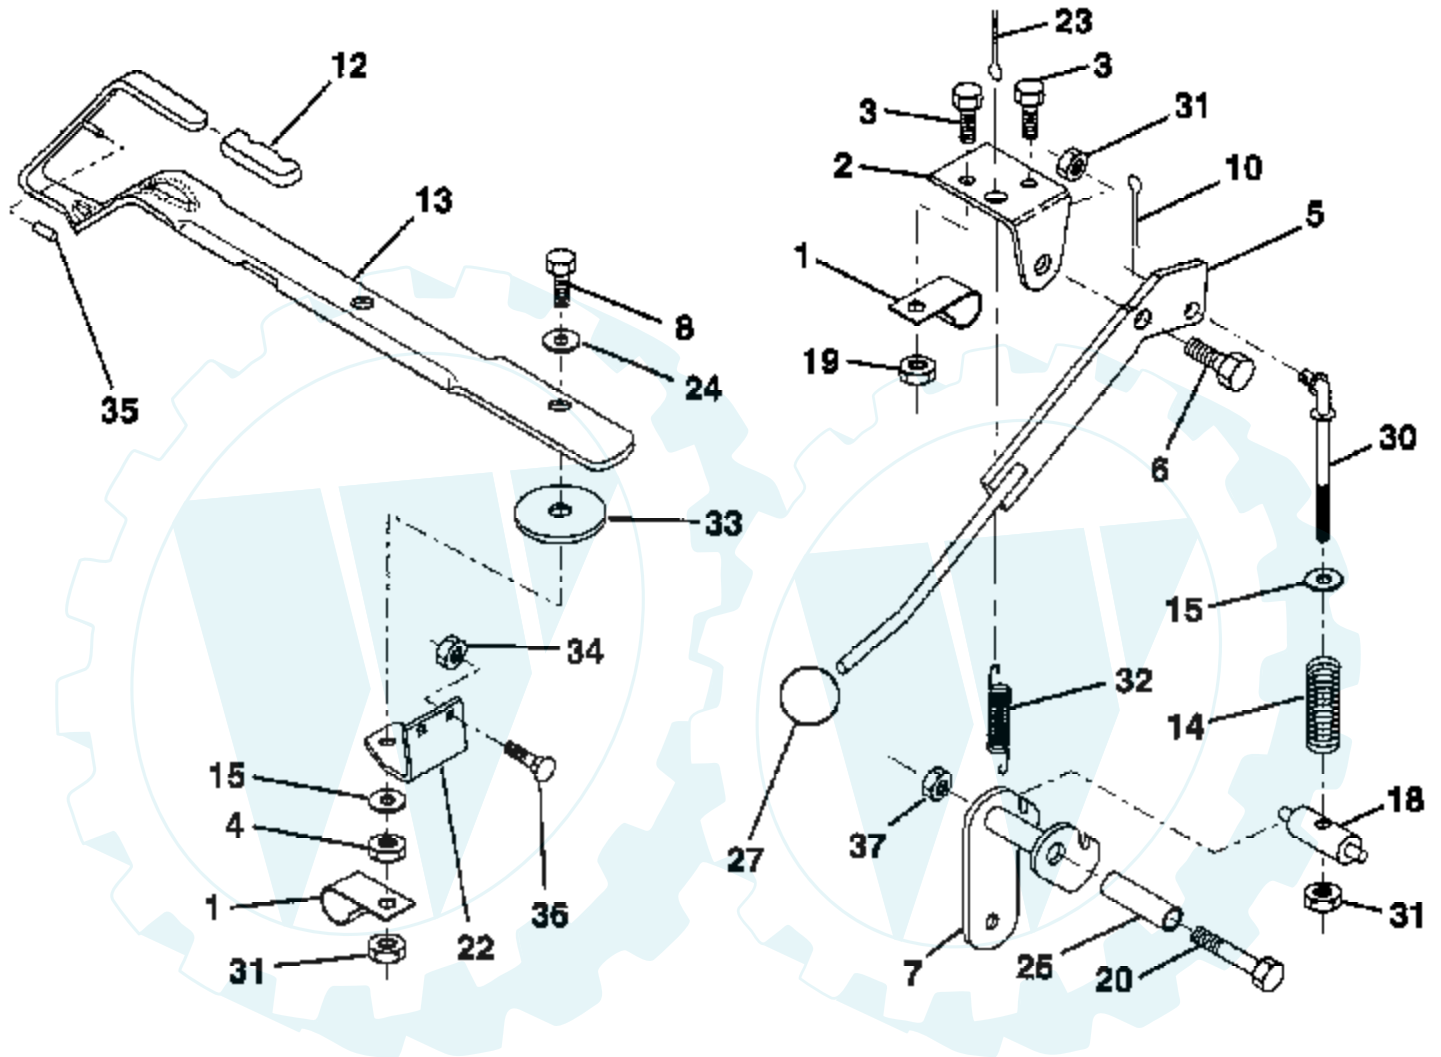

TRACTOR - - MODEL NUMBER AYP9120B59

MOWER LIFT LEVER

Ref #	Part Number	Qty	Description
1	126470X		"CLIP,INSULATOR"
2	122018X		BRKT CLUTCH
3	71110408		BOLT HXHD FIN
4	73800600		NUT
5	145187		LEVER.ASM.CLUTCH
6	106451X		"BOLT, SHOULDER LT"
7	141435		ARM.CLUTCH.ASM
8	74930624		BOLT
10	76020412		COTTER PIN
12	122027X		GRIP HANDLE
13	136658		LEVER LIFT LR
14	133939		COMP CLUTCH SPRNG
15	19131616		WASHER HYT
18	135107		TRUNNION
19	73680400		SUB= 73690400
20	74760644		BOLT
22	132561		LIFT LEVER BRKT
23	76020312		SUB= 3145
24	7672J		WASHER
25	121933X		TUBE SPACER
27	106932X		KNOB T(3/8 HOLE)
30	135039		ROD TENSION CLUTC
31	73930600		LOCKNUT
32	133435		SPRING EXT
33	62333		WASHER
34	73800500		NUT
35	133603		VINYL CAP RED
36	72140506		BOLT
37	73680600		SUB= 73690600