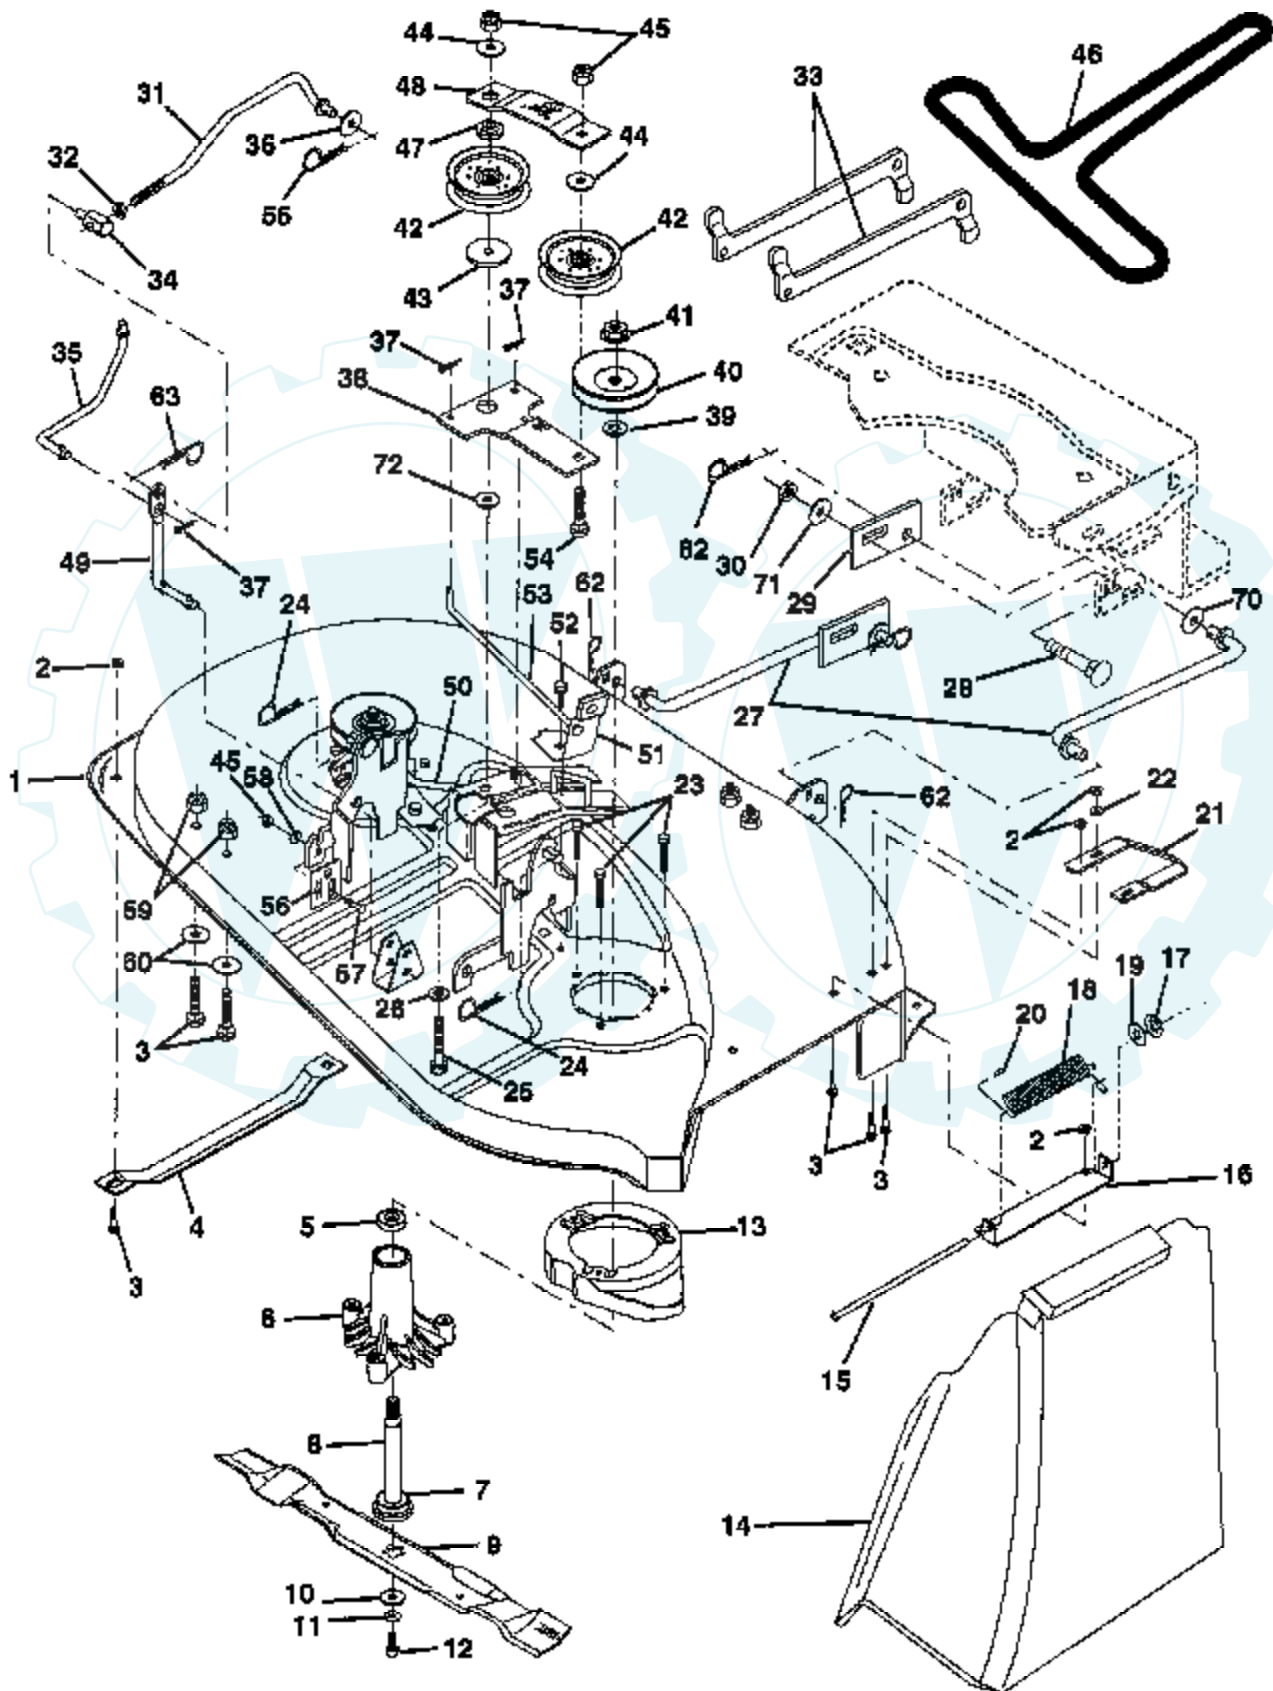

TRACTOR - - MODEL NUMBER AYP9120B59

HOOD

Ref #	Part Number	Qty	Description
1	124657X		EXT SPRING
2	73640400		NUT HXKEP 1/4X20
3	19091416		WASHER
4	74780412		SUB= 74780414
5	139888		BOLT.SHLD.5/16-18
6	122549X		BRKT HOOD RH
7	122548X		BRKT HOOD LH
8	17521310		SUB= 17521312
9	73800400		NUT
10	123693X		"BRACE,HOOD"
11	132918X505		HOOD
12	122035X		LENS
13	127029X		GRILL
18	19111116		WASHER
19	11030400		LOCKWASHER GT
20	131319		SUB= 532131319

TRACTOR - - MODEL NUMBER AYP9120B59

MOWER DECK

Ref #	Part Number	Qty	Description
1	142830		MOWER.WELD.LR.38
2	73680500		SUB= 73690500
3	72140506		BOLT
4	7631J		RUNNER-LH M
5	110485X		BEARING
6	128774		HSG ASM MANDREL
7	129895		BEARING.BALL
8	137645		SUB= 137646
9	134148		"BLADE.38""V.MULCH"
10	140296		WASHER.HARD.BLADE
11	10030600		SUB= 10040600
12	850857		BLADE BOLT
13	136929		SUB= 140329
14	106736X		DEFLECTOR-SHLD T
15	106735X		ROD-HINGE T
16	137607		BRKT DEFLECTOR
17	110452X		NUT PUSH M
18	123713X		SPRING TORSION
19	19111016		WASHER
20	105304X		CAP-SLEEVE LT
21	128772		RUNNER RH
22	19111216		WASHER M
23	138776		SUB= 157722
24	124670X		RERAINER, SPRING
25	74600636		BOLT
26	19131612		WASHER GT
27	139756		"LINK LIFT 38""
28	72140608		SUB= 72110608
29	139757		PLATE SLIDE LINK
30	73800600		NUT
31	140915		ROD.CLUTCH.PRIM
32	73350600		NUT
33	132559		SUSP ARM REAR
34	133604		TRUNNION
35	132554		CLUTCH ROD SEC
36	19131316		WASHER
37	76020312		SUB= 3145
28	133840		IDLER ARM ASSY
39	129963		WASHER
40	129206		SUB= 153532
41	137266		SUB= 139729
42	121316X		PULLEY IDLER
43	122052X		SPACER RETAINER
44	19131612		WASHER GT
45	73680600		SUB= 73690600
46	126520X		V BELT
47	133502		RETAINER SPACER
48	133503		IDLER ARM STIFF
49	133551		PIVOT ROD
50	131289		BRAKE ROD LH
51	130840		BRAKE ASM
52	17490512		SCREW
53	131288		BRAKE ROD RH
54	72110614		BOLT
55	4921H		SPRING.RETAINER
56	136782		PLATE ADJ LINK LH
57	72140608		SUB= 72110608
58	19131212		WASHER T