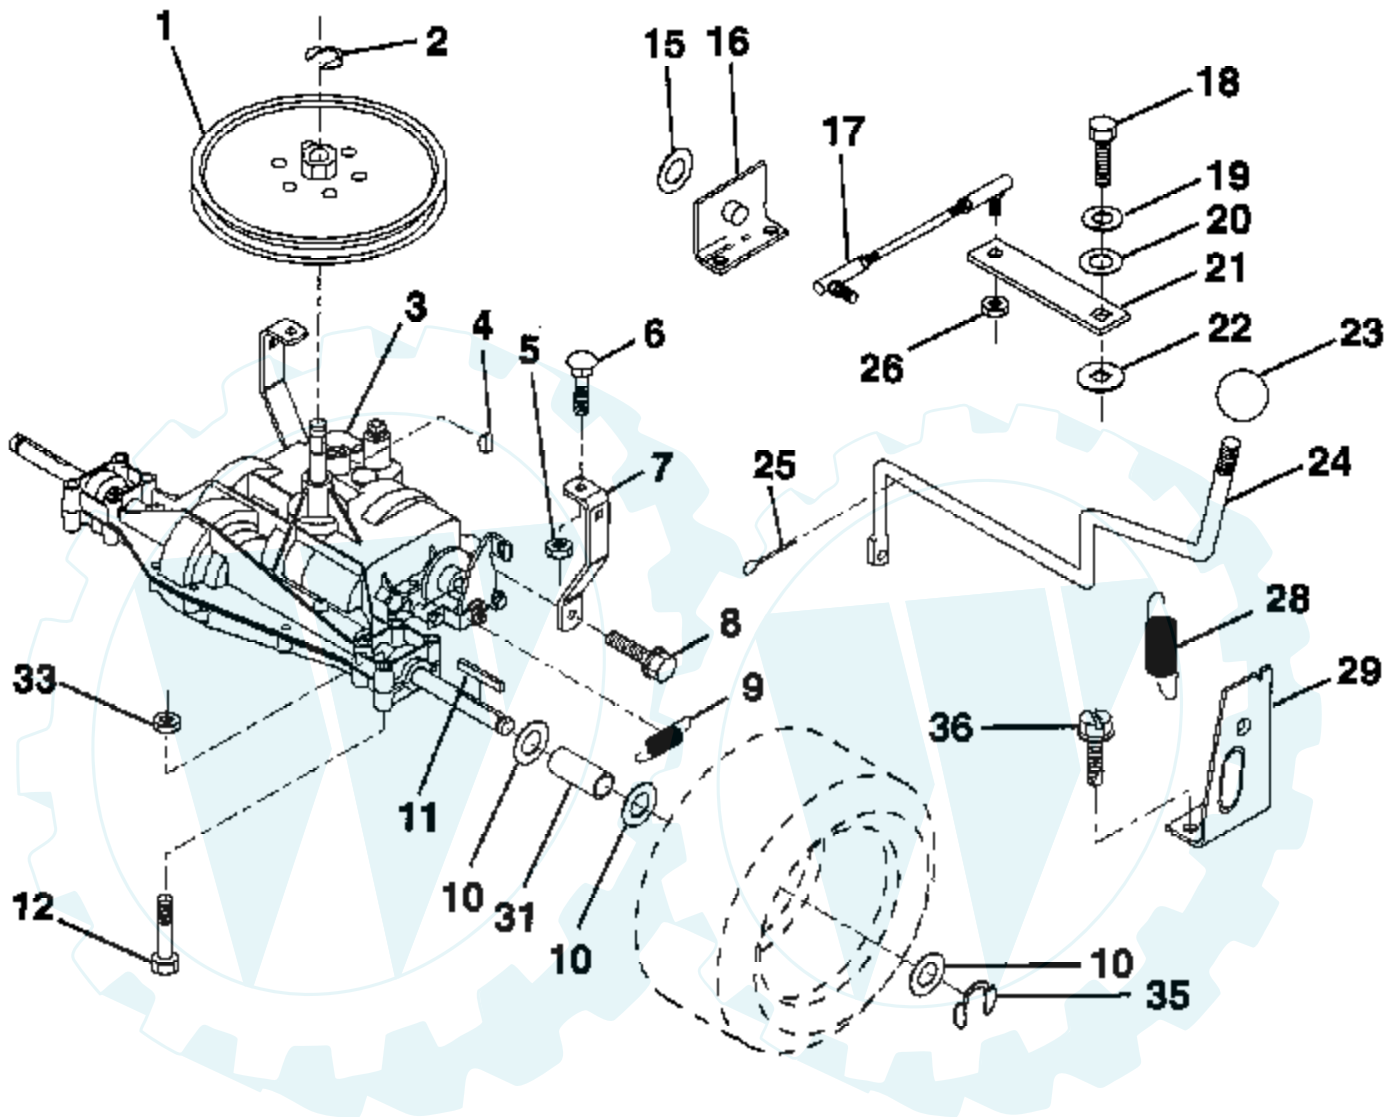

TRACTOR - - MODEL NUMBER AYP9120B59

SEAT

Ref #	Part Number	Qty	Description
1	72050411		SUB= 872050411
2	134647		SUB= 140119
4	73800500		NUT
5	139888		BOLT.SHLD.5/16-18
6	145006		CLIP.PUSH-IN.HING
8	74760616		BOLT
9	140551		BRACKET PVT SEAT
11	19133210		WASHER
12	73800600		NUT
13	74780814		BOLT
14	10040800		LOCKWASHER
15	19171912		WASHER
16	127018X		"BOLT,SHOULDER"
16	127018X		"BOLT,SHOULDER"
18	123976X		SUB= 73900400
18	121248X		BUSHING
20	121250X		SPRING
21	134300		SPLIT SPACER
22	121246X		BRKT SWITCH
23	140552		SUB= 155925

TRACTOR - - MODEL NUMBER AYP9120B59

STEERING WHEEL

Ref #	Part Number	Qty	Description
1	133742		ST WHL INSERT CAP
2	7810H		GRIPCO NUT
3	19133808		WASHER T
4	133741		SUB= 150547
5	121897X		SLEEVE STEERING
6	17431008		SUB= 98000165
7	102803X		SUB= 918102803X
8	123651X		SUB= 148966
9	124210X		STEERING CLIP
10	123438X		BUSHING STEER LWR
11	12000045		RING
12	19211616		WASHER LT
13	104820X		ADAPTER-WHEEL LT

TRACTOR - - MODEL NUMBER AYP9120B59

TRANSAXLE

Ref #	Part Number	Qty	Description
1	123385X		PULLEY
2	12000028		SUB= 2267J
3	142594		SUB= 918142594
4	2228M		SUB= 2228M1
5	73680500		SUB= 73690500
6	72140506		BOLT
7	123378X		"STRAP,TORQUE"
8	17490512		SCREW
9	110422X		SUB= 146682
10	121749X		WASHER
11	123583X		SQUARE KEY
15	19171616		WASHER
16	124600X		"SUPT,HDLE SHT LH"
17	123632X		"LINK,SHIFT"
18	74550412		BOLT.1/4-28.W/PAT
19	10040400		LOCKWASHER
20	19091210		WASHER LT
21	123484X		ARM SHIFT
22	105701X		WASH-SHFT PLT LT
23	106933X		KNOB T (1/2-HOLE)
24	128215		"ROD,SHIFT"
25	76020416		PIN COTTER 1/8
26	73810500		NUT.LOCK.5/16-24
28	128085		"SPRING,EXT"
29	128084		"SUPT,HDLE RH"
31	109502X		SPACER LT
33	73680600		SUB= 73690600
34	11050500		LOCKWASHER.5/16.E
35	12000001		E-RING LT
36	17720408		SCREW