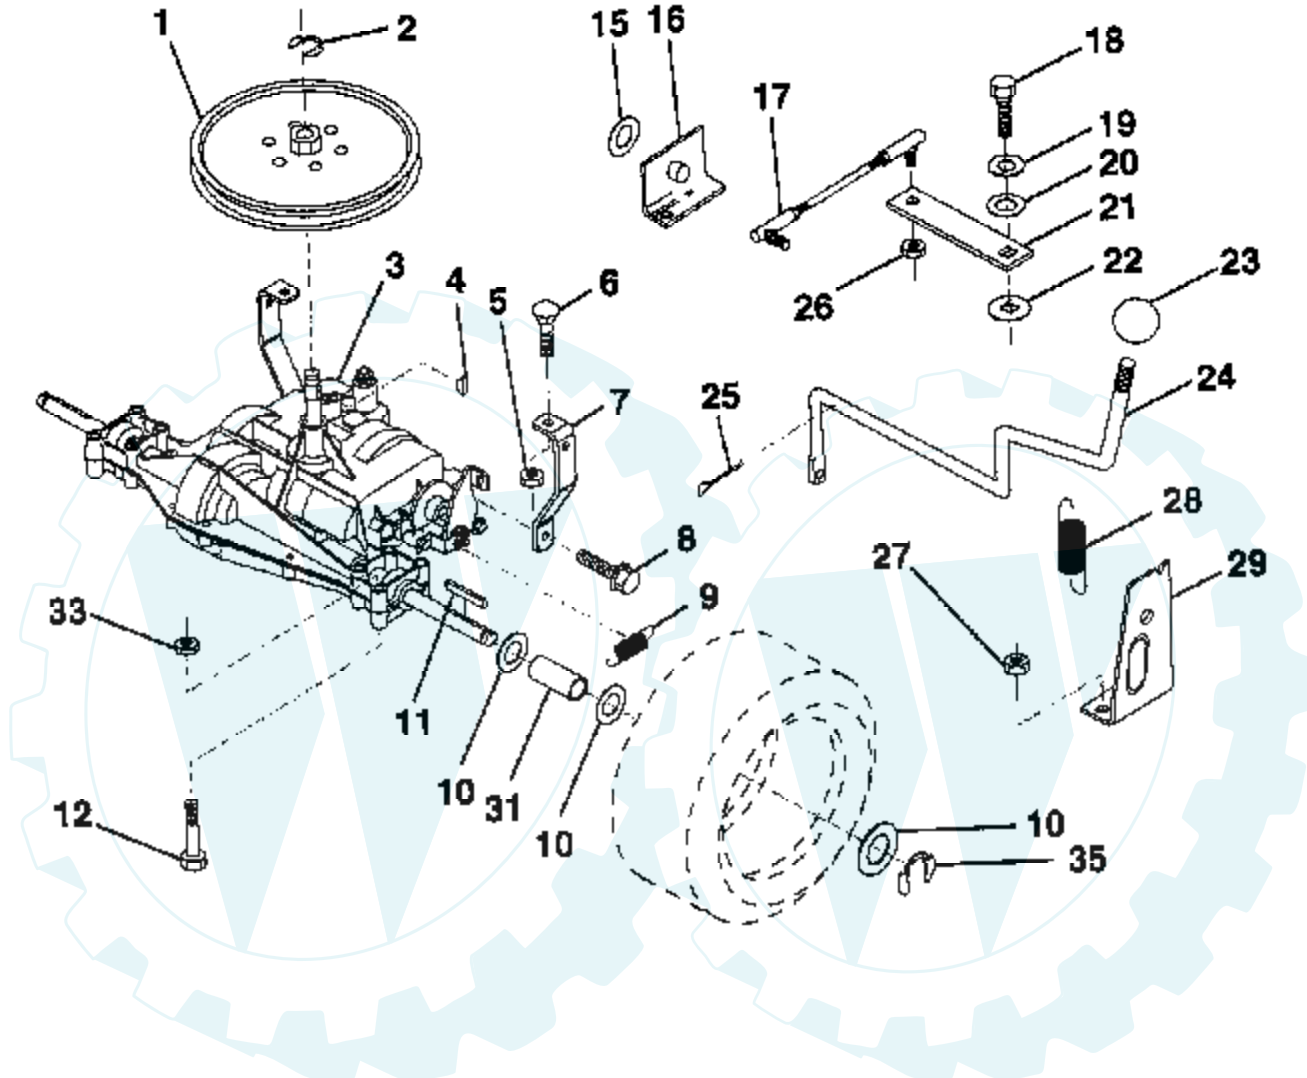

12 HP 38" TRACTOR -- MODEL NUMBER AYP9120B49

TRANSAXLE

Ref #	Part Number	Qty	Description
1	123385X		PULLEY
2	12000028		SUB= 2267J
3	142594		SUB= 918142594
4	2228M		SUB= 2228M1
5	73800500		NUT
6	72140506		BOLT
7	123378X		"STRAP,TORQUE"
8	17490512		SCREW
9	110422X		SUB= 146682
10	121749X		WASHER
11	123583X		SQUARE KEY
12	74760644		BOLT
15	19171616		WASHER
16	124600X		"SUPT,HDLE SHT LH"
17	123632X		"LINK,SHIFT"
18	71040412		SUB= 74550412
19	10040400		LOCKWASHER
20	19091210		WASHER LT
21	123484X		ARM SHIFT
22	105701X		WASH-SHFT PLT LT
23	106933X		KNOB T (1/2-HOLE)
24	128215		"ROD,SHIFT"
25	76020416		PIN COTTER 1/8
26	73810500		NUT.LOCK.5/16-24
27	73510500		NUT
28	128085		"SPRING,EXT"
29	128084		"SUPT,HDLE RH"
31	109502X		SPACER LT
33	73800600		NUT
35	12000001		E-RING LT