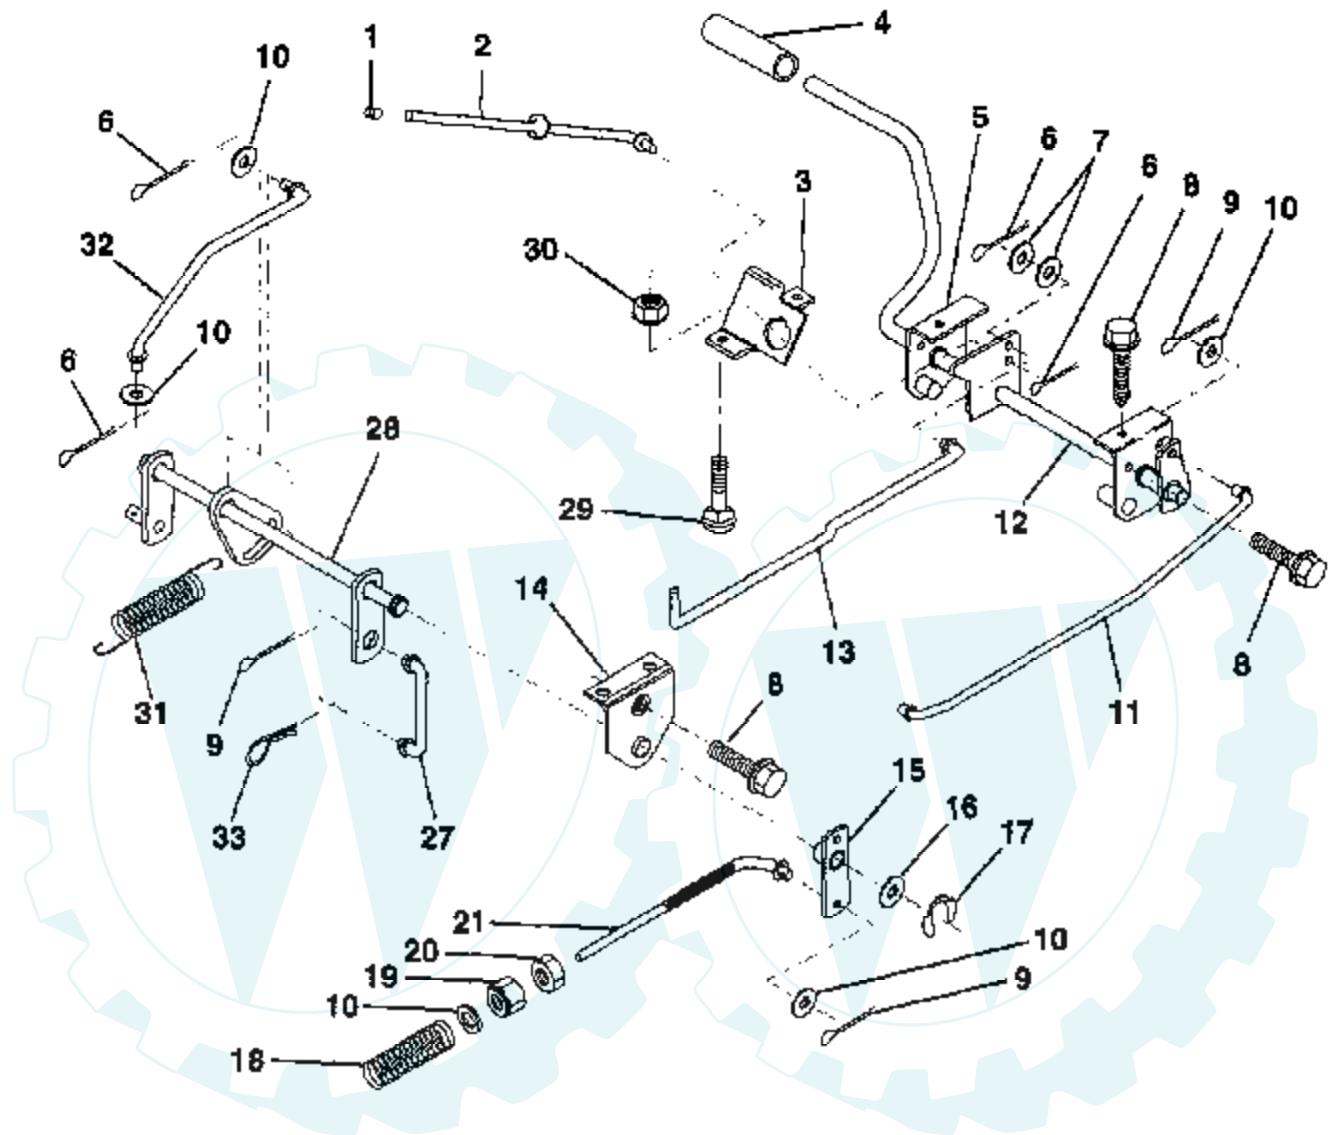

## 12 HP 38" TRACTOR -- MODEL NUMBER AYP9120B49 BRAKE / REAR MOWER LIFT ASSEMBLY

Ref #	Part Number	Qty	Description
1	71673		PLUNGER CAP T
2	123436X		"ROD,PARK BRAKE"
3	123437X		"BRKT,PARK BRAKE"
4	8156H		FOOT PEDAL COVER
5	132205		BRK ASM CLUT LH
6	76020312		SUB= 3145
7	19131016		WASHER
8	17490508		SCREW LT
9	76020412		COTTER PIN
10	19131316		WASHER
11	123543X		"ROD,FRT BRAKE"
12	139934		PEDAL ASM CLU/BRK
13	123394X		"ROD,CLUTCH"
14	121978X		"BRKT,LIFT SHAFT"
15	133332		PVT BRAKE ARM ASM
16	19251816		WASHER T
17	12000034		KLIP RING
18	106888X		SPRING ROD LT
19	73350600		NUT
20	73800600		NUT
21	131460		SUB= 532131460
27	136780		LINK LIFT REAR LR
28	140777		LIFT.ASM.REAR.LR
29	72110506		SUB= 72270506
30	73510500		NUT
31	133095		COUNTER SPRING
32	133721		LINK LIFT LEVER
33	4939M		SUB= 85902

Ref #	Part Number	Qty	Description
	398003		CLUTCH ASSEMBLY
	280104		GEAR, STARTER
	495877		RETAINER AND PIN
	94288		ROLL PIN