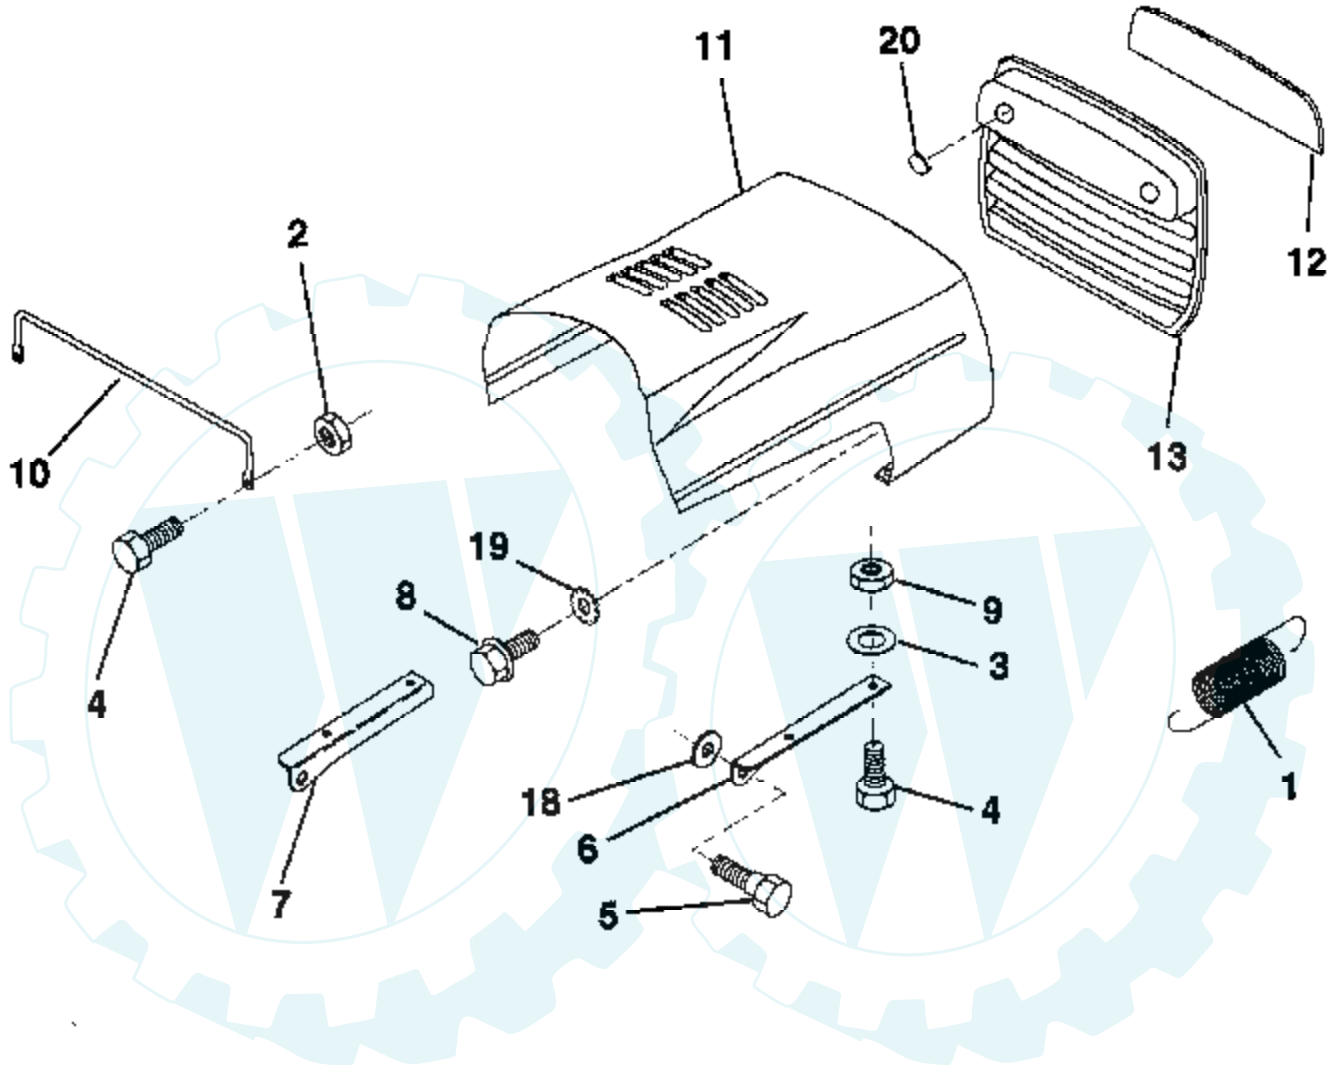

12 HP 38" TRACTOR - - MODEL NUMBER AYP9120B49

HOOD

Ref #	Part Number	Qty	Description
1	124657X		EXT SPRING
2	73510400		NUT
3	19091416		WASHER
4	74780412		SUB= 74780414
5	126675X		SUB= 139888
6	122549X		BRKT HOOD RH
7	122548X		BRKT HOOD LH
8	17521312		SCREW SLTD HXHD
9	73800400		NUT
10	123693X		"BRACE,HOOD"
11	132918X505		HOOD
12	122035X		LENS
13	127029X		GRILL
18	19111116		WASHER
19	11030400		LOCKWASHER GT
20	131319		SUB= 532131319