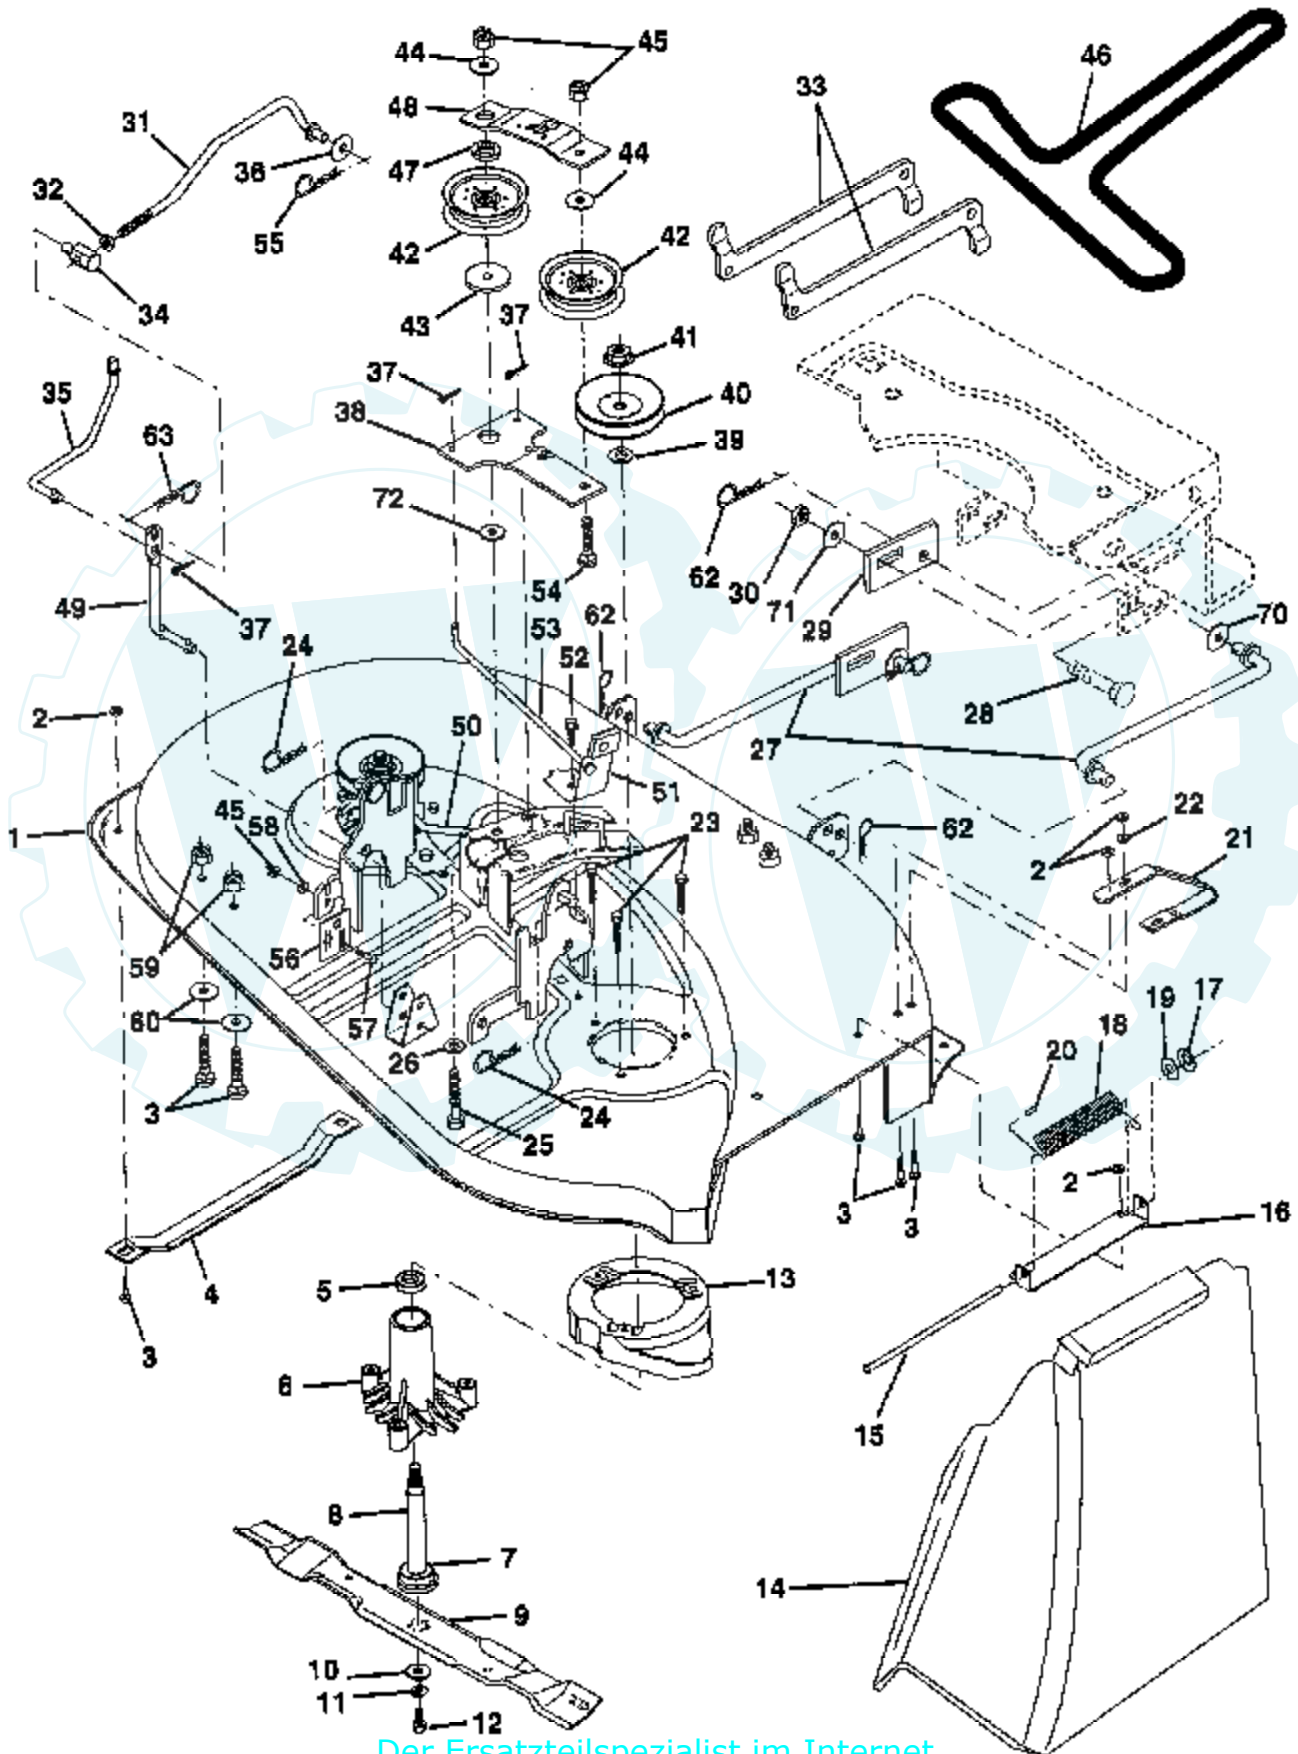

12 HP 38" TRACTOR - - MODEL NUMBER AYP9120B49

MOWER DECK

Ref #	Part Number	Qty	Description
1	142830		MOWER.WELD.LR.38
2	73800500		NUT
3	72140506		BOLT
4	7631J		RUNNER-LH M
5	110485X		BEARING
6	128774		HSG ASM MANDREL
7	129895		BEARING.BALL
8	137645		SUB= 137646
9	134148		"BLADE.38""V.MULCH"
10	140296		WASHER.HARD.BLADE
11	10030600		SUB= 10040600
12	850857		BLADE BOLT
13	140329		STRIPPER RND MWR
14	106736X		DEFLECTOR-SHLD T
15	106735X		ROD-HINGE T
16	137607		BRKT DEFLECTOR
17	110452X		NUT PUSH M
18	123713X		SPRING TORSION
19	19111016		WASHER
20	105304X		CAP-SLEEVE LT
21	128772		RUNNER RH
22	19111216		WASHER M
23	17580520		BOLT.5/16-18X1.25
24	4939M		SUB= 85902
25	74760620		SUB= 74780620
26	19131612		WASHER GT
27	139756		"LINK LIFT 38""
28	72140608		SUB= 72110608
29	139757		PLATE SLIDE LINK
30	73800600		NUT
31	140915		ROD.CLUTCH.PRIM
32	73350600		NUT
33	132559		SUSP ARM REAR
34	133604		TRUNNION
35	132554		CLUTCH ROD SEC
36	19131316		WASHER
37	76020312		SUB= 3145
38	133840		IDLER ARM ASSY
39	129963		WASHER
40	129206		SUB= 153532
41	137266		SUB= 139729
42	121316X		PULLEY IDLER
43	122052X		SPACER RETAINER
44	19131612		WASHER GT
45	73800600		NUT
46	126520X		V BELT
47	133502		RETAINER SPACER
48	133503		IDLER ARM STIFF
49	133551		PIVOT ROD
50	131289		BRAKE ROD LH
51	130840		BRAKE ASM
52	17490512		SCREW
53	131288		BRAKE ROD RH
54	72110614		BOLT
55	4921H		SPRING.RETAINER
56	136782		PLATE ADJ LINK LH
57	72140608		SUB= 72110608
58	19131212		WASHER T