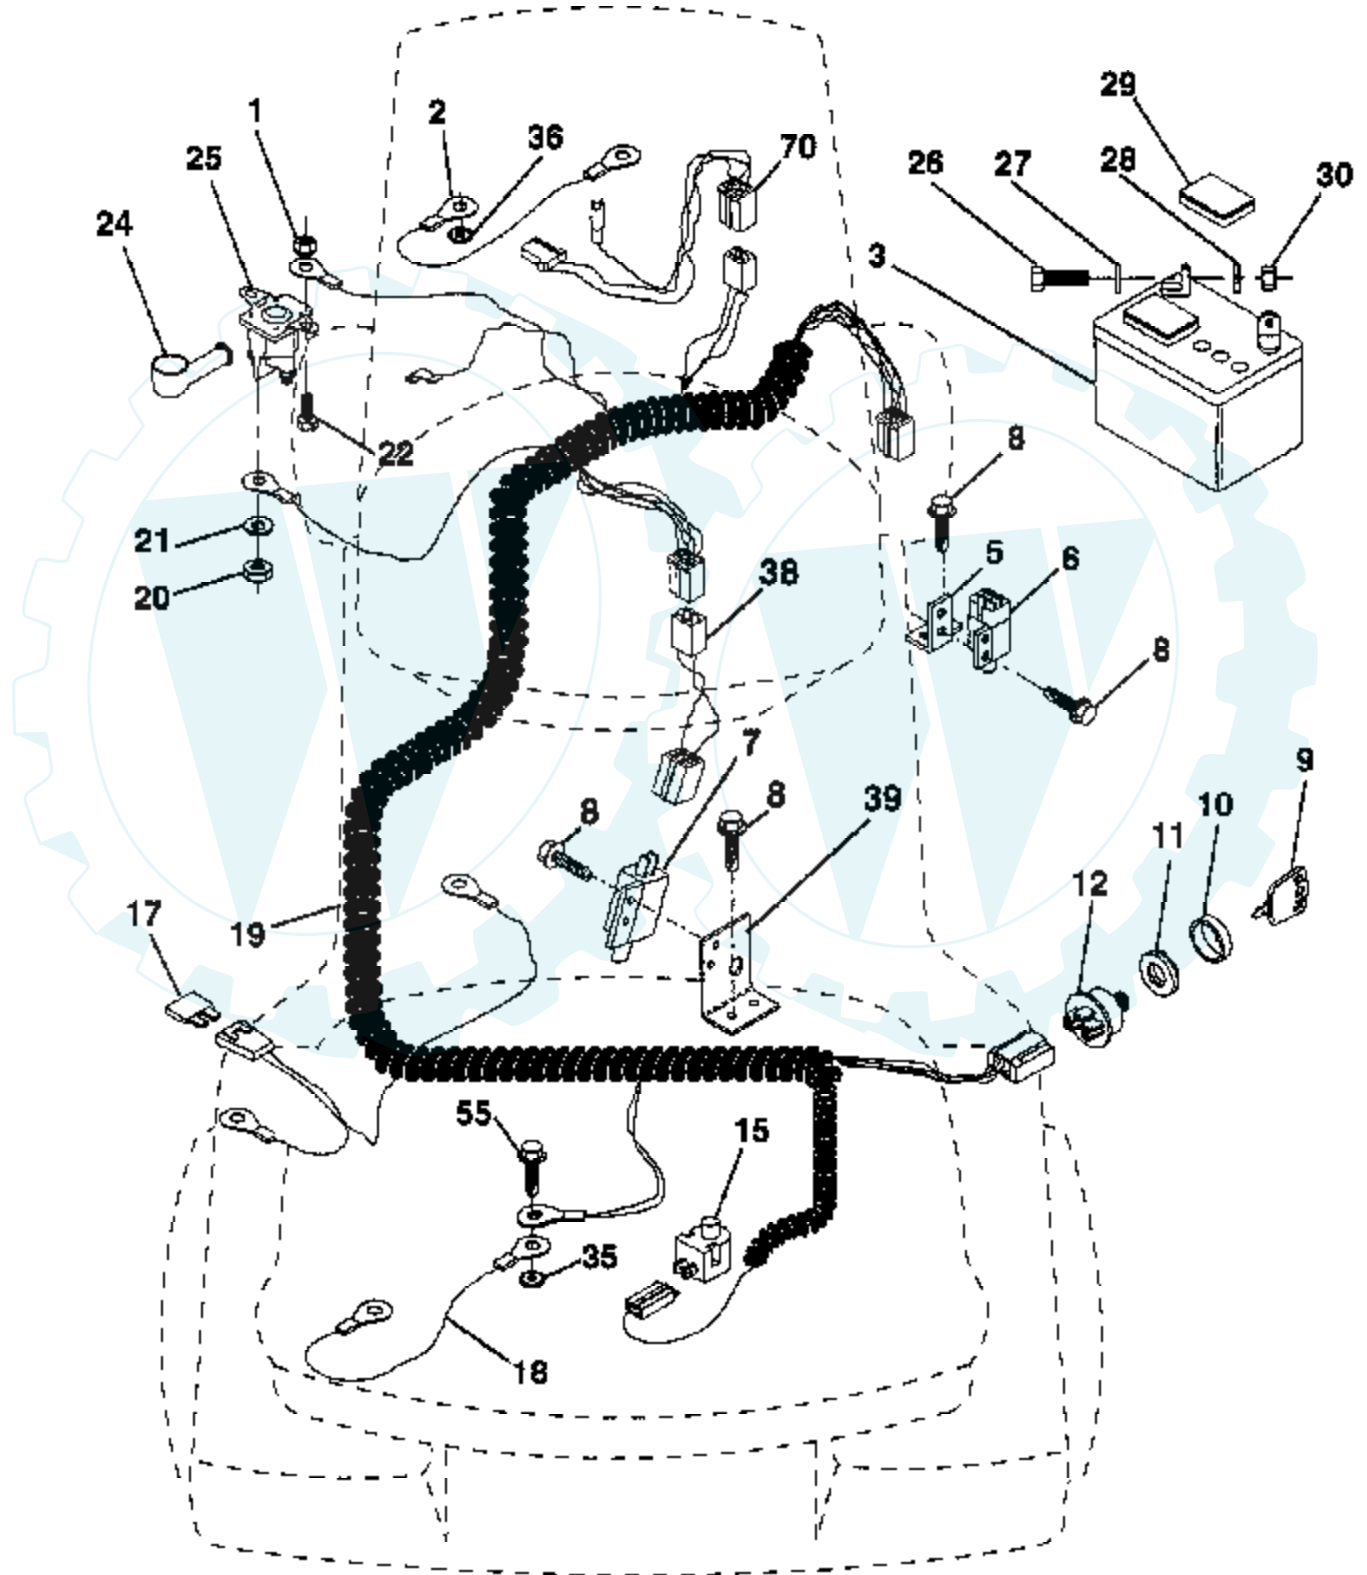

12 HP 38" TRACTOR - - MODEL NUMBER AYP9120B49

ELECTRICAL

Ref #	Part Number	Qty	Description
1	73510400		NUT
2	108423X		CABLE ASM.
3	133909		SUB= 123899X
5	108236X		BRACKET LT
6	109553X		SWITCH INTERLOCKT
7	104445X		SWITCH-INTER. GT
8	17021008		SCREW
9	140402		KEY STEEL DELTA
10	141226		COVER KEY SWITCH
11	140400		SUB= 145774
12	140399		SUB= 163088
15	121305X		SWITCH SEAT
17	108824X		FUSE HYT
18	128353		CABLE ASSY
19	143131		HARNESS IGNITION
20	73350400		NUT
21	10090400		SUB= 10040400
22	74780408		BOLT
24	131563		SUB= 154336
25	138406		SUB= 146154
26	74760412		BOLT LT
27	19091016		WASHER
28	10040400		LOCKWASHER
29	121264X		"CAP,BATTERY "
30	73220400		SUB= 50675
35	11050500		LOCKWASHER.5/16.E
36	11150400		LOCKWASHER
38	140660		ADAPTER.HARN.SERV
39	141735		BRACKET SWT CLUTC
55	17490508		SCREW LT
70	140413		HARNESS ENG DUAL