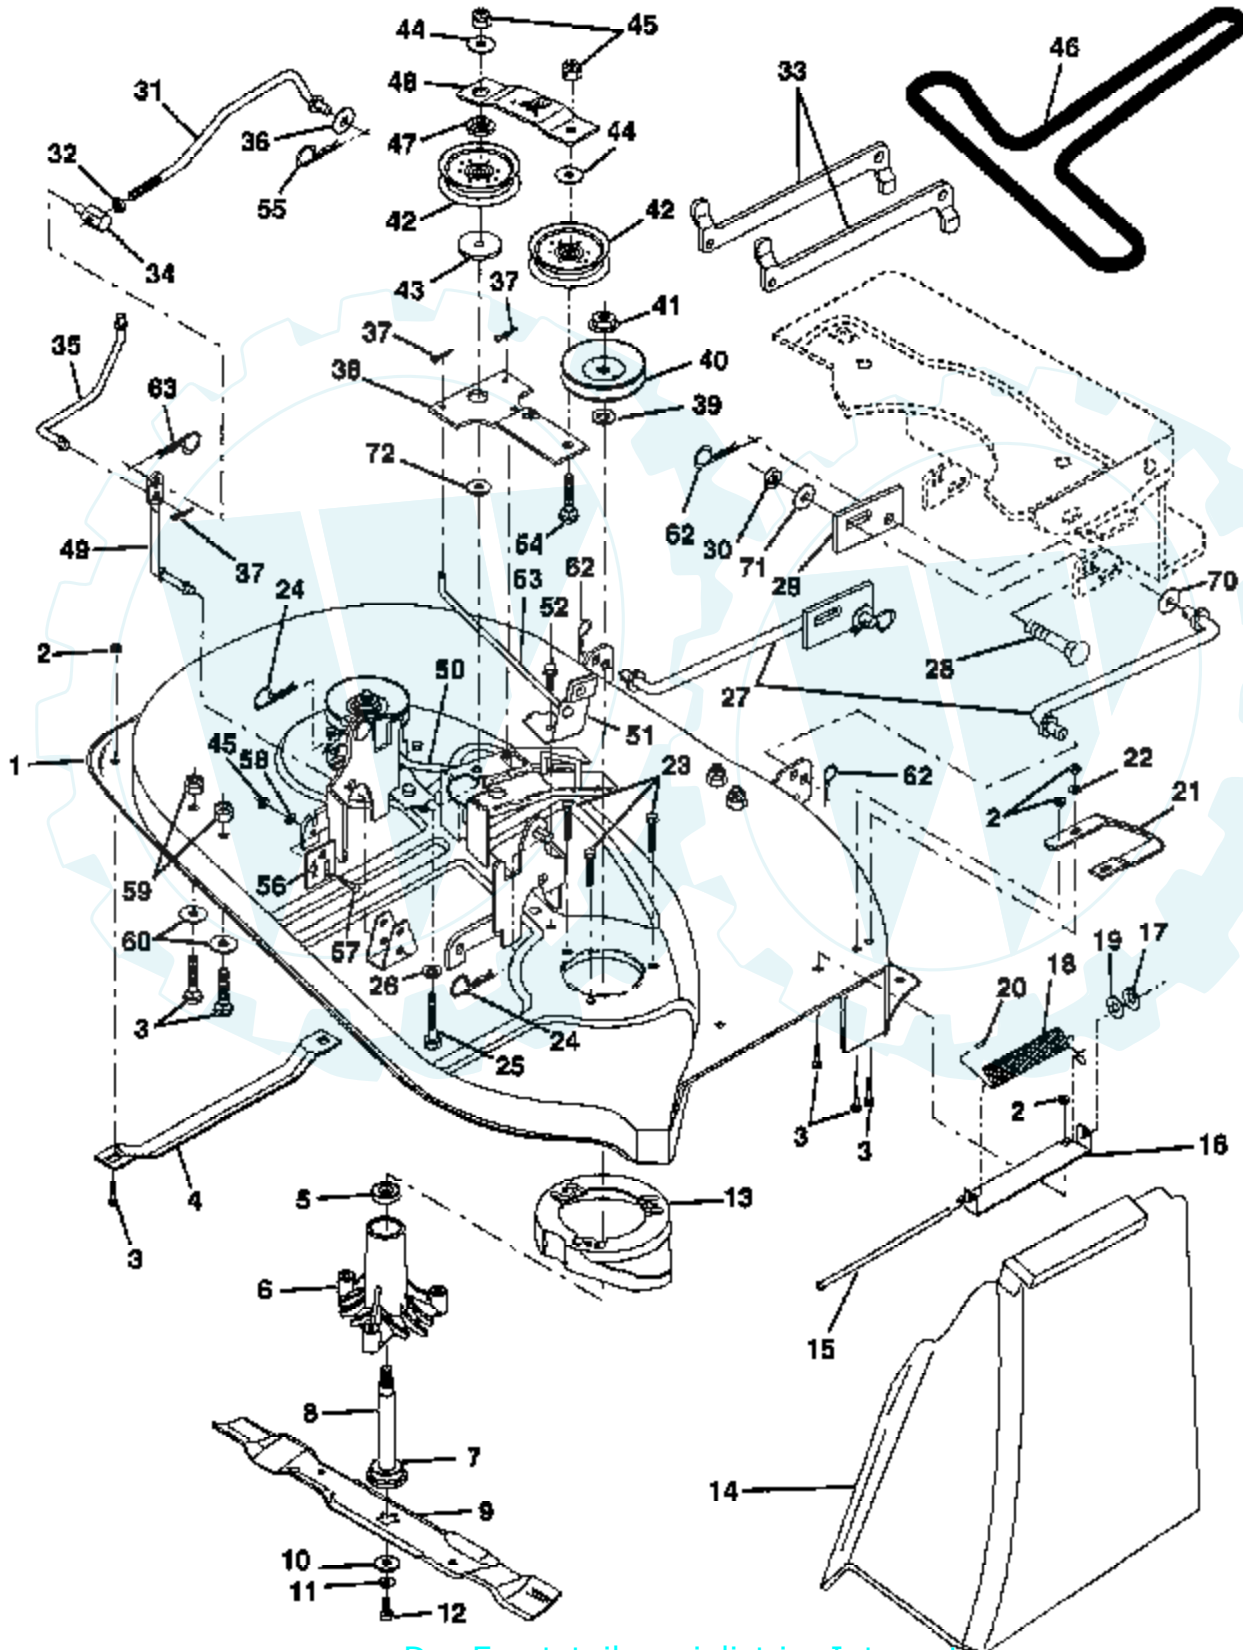

TRACTOR - - MODEL NUMBER AYP9120A59

MOWER DECK

Ref #	Part Number	Qty	Description
1	142830		MOWER.WELD.LR.38
2	73680500		SUB= 73690500
3	72140506		BOLT
4	7631J		RUNNER-LH M
5	110485X		BEARING
6	128774		HSG ASM MANDREL
7	129895		BEARING.BALL
8	137645		SUB= 137646
9	134148		"BLADE.38""V.MULCH"
10	140296		WASHER.HARD.BLADE
11	10030600		SUB= 10040600
12	850857		BLADE BOLT
13	136929		SUB= 140329
14	106736X		DEFLECTOR-SHLD T
15	106735X		ROD-HINGE T
16	137607		BRKT DEFLECTOR
17	110452X		NUT PUSH M
18	123713X		SPRING TORSION
19	19111016		WASHER
20	105304X		CAP-SLEEVE LT
21	128772		RUNNER RH
22	19111216		WASHER M
23	138776		SUB= 157722
24	124670X		RERAINER, SPRING
25	74600636		BOLT
26	19131612		WASHER GT
27	139756		"LINK LIFT 38""
28	72140608		SUB= 72110608
29	139757		PLATE SLIDE LINK
30	73800600		NUT
31	140915		ROD.CLUTCH.PRIM
32	73350600		NUT
33	132559		SUSP ARM REAR
34	133604		TRUNNION
35	132554		CLUTCH ROD SEC
36	19131316		WASHER
37	76020312		SUB= 3145
38	133840		IDLER ARM ASSY
39	129963		WASHER
40	129206		SUB= 153532
41	137266		SUB= 139729
42	121316X		PULLEY IDLER
43	122052X		SPACER RETAINER
44	19131612		WASHER GT
45	73680600		SUB= 73690600
46	126520X		V BELT
47	133502		RETAINER SPACER
48	133503		IDLER ARM STIFF
49	133551		PIVOT ROD
50	131289		BRAKE ROD LH
51	130840		BRAKE ASM
52	17490512		SCREW
53	131288		BRAKE ROD RH
54	72110614		BOLT
55	4921H		SPRING.RETAINER
56	136782		PLATE ADJ LINK LH
57	72140608		SUB= 72110608
58	19131212		WASHER T