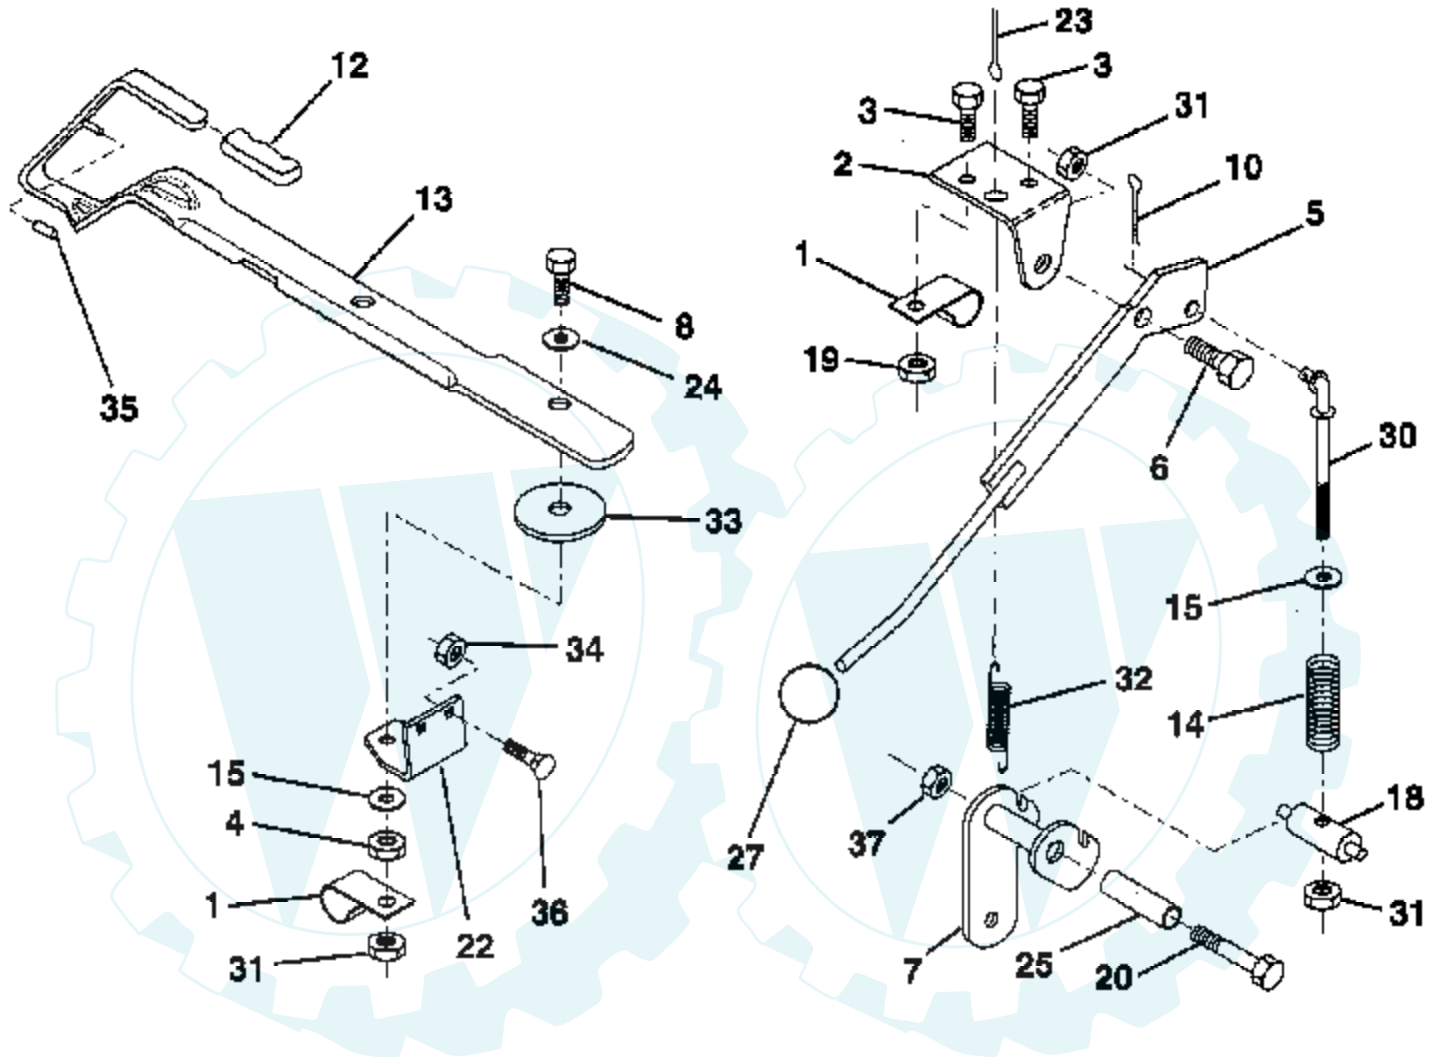

TRACTOR - - MODEL NUMBER AYP9120A59

MOWER LIFT LEVER

Ref #	Part Number	Qty	Description
1	126470X		"CLIP,INSULATOR"
2	122018X		BRKT CLUTCH
3	71110408		BOLT HXHD FIN
4	73800600		NUT
5	145187		LEVER.ASM.CLUTCH
6	106451X		"BOLT, SHOULDER LT"
7	141435		ARM.CLUTCH.ASM
8	74930624		BOLT
10	76020412		COTTER PIN
12	122027X		GRIP HANDLE
13	136658		LEVER LIFT LR
14	133939		COMP CLUTCH SPRNG
15	19131616		WASHER HYT
18	135107		TRUNNION
19	73680400		SUB= 73690400
20	74760644		BOLT
22	132561		LIFT LEVER BRKT
23	76020312		SUB= 3145
24	7672J		WASHER
25	121933X		TUBE SPACER
27	106932X		KNOB T(3/8 HOLE)
30	135039		ROD TENSION CLUTC
31	73930600		LOCKNUT
32	133435		SPRING EXT
33	62333		WASHER
34	73800500		NUT
35	133603		VINYL CAP RED
36	72140506		BOLT
37	73680600		SUB= 73690600