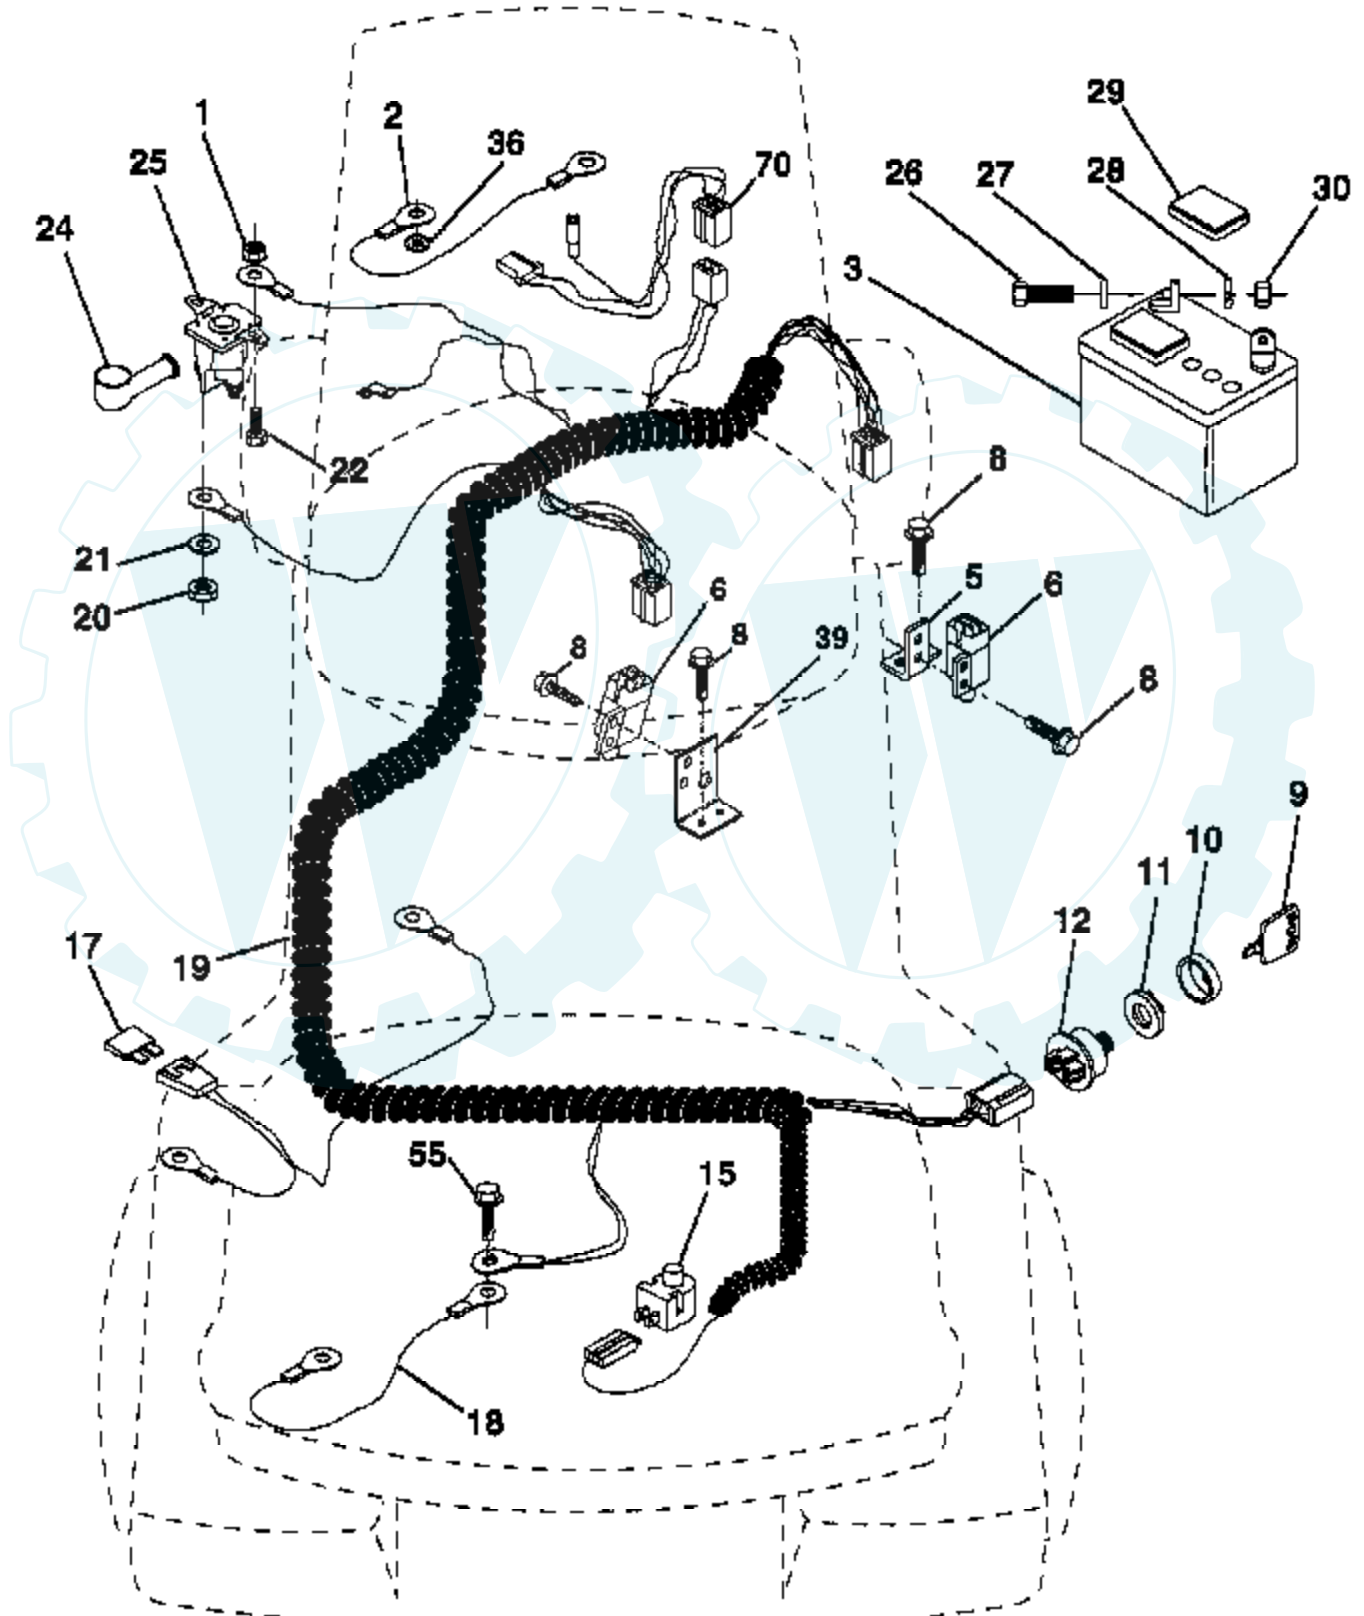

TRACTOR - - MODEL NUMBER AYP9120A59

ELECTRICAL

Ref #	Part Number	Qty	Description
1	73640400		NUT HXKEP 1/4X20
2	108423X		CABLE ASM.
3	133909		SUB= 123899X
5	108236X		BRACKET LT
6	109553X		SWITCH INTERLOCKT
8	17021008		SCREW
9	140402		KEY STEEL DELTA
10	141266		COVER, KEY IGNITION
11	140400		SUB= 145774
12	144921		SUB= 163088
15	121305X		SWITCH SEAT
17	108824X		FUSE HYT
18	128353		CABLE ASSY
19	143131		HARNESS IGNITION
20	73350400		NUT
21	10090400		SUB= 10040400
22	71110408		BOLT HXHD FIN
24	131563		SUB= 154336
25	138406		SUB= 146154
26	74760412		BOLT LT
27	19091016		WASHER
28	10040400		LOCKWASHER
29	121264X		"CAP,BATTERY "
30	73220400		SUB= 50675
36	11150400		LOCKWASHER
39	141735		BRACKET SWT CLUTC
55	17490508		SCREW LT
70	140413		HARNESS ENG DUAL