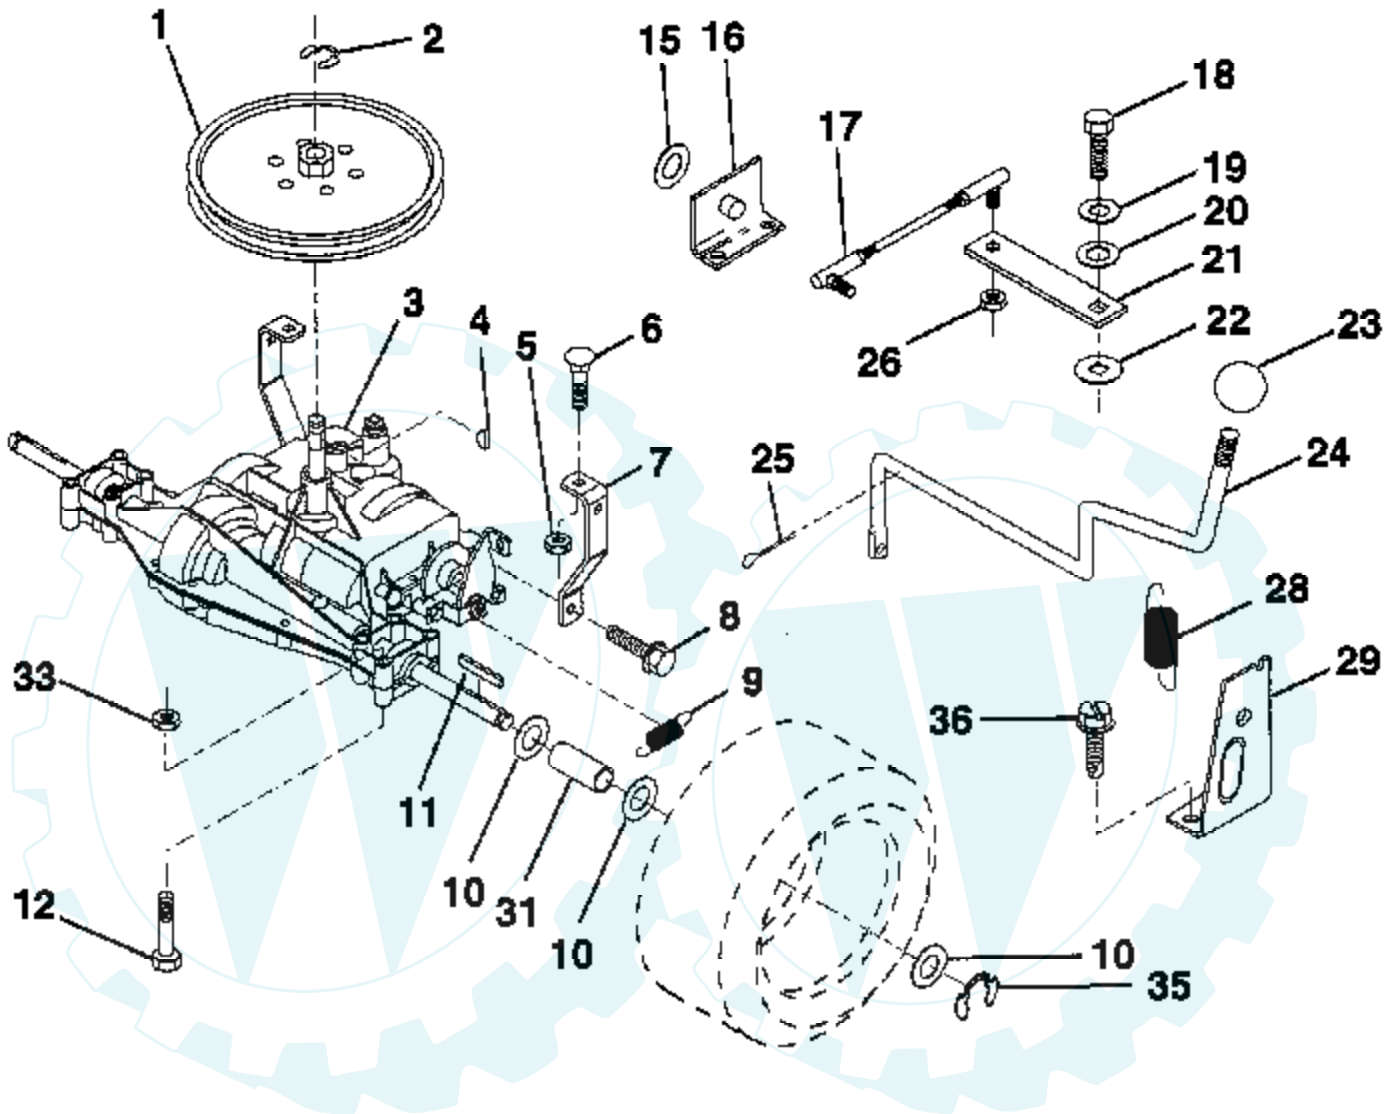

TRACTOR - - MODEL NUMBER AYP9120A59

TRANSAXLE

Ref #	Part Number	Qty	Description
1	123385X		PULLEY
2	12000028		SUB= 2267J
3	142594		SUB= 918142594
4	2228M		SUB= 2228M1
5	73680500		SUB= 73690500
6	72140506		BOLT
7	123378X		"STRAP,TORQUE"
8	17490512		SCREW
9	110422X		SUB= 146682
10	121749X		WASHER
11	123583X		SQUARE KEY
12	74760644		BOLT
15	19171616		WASHER
16	124600X		"SUPT,HDLE SHT LH"
17	123632X		"LINK,SHIFT"
18	74550412		BOLT.1/4-28.W/PAT
19	10040400		LOCKWASHER
20	19091210		WASHER LT
21	123484X		ARM SHIFT
22	105701X		WASH-SHFT PLT LT
23	106933X		KNOB T (1/2-HOLE)
24	128215		"ROD,SHIFT"
25	76020416		PIN COTTER 1/8
26	73810500		NUT.LOCK.5/16-24
28	128085		"SPRING,EXT"
29	128084		"SUPT,HDLE RH"
31	109502X		SPACER LT
33	73680600		SUB= 73690600
34	11050500		LOCKWASHER.5/16.E
35	12000001		E-RING LT
36	17720408		SCREW