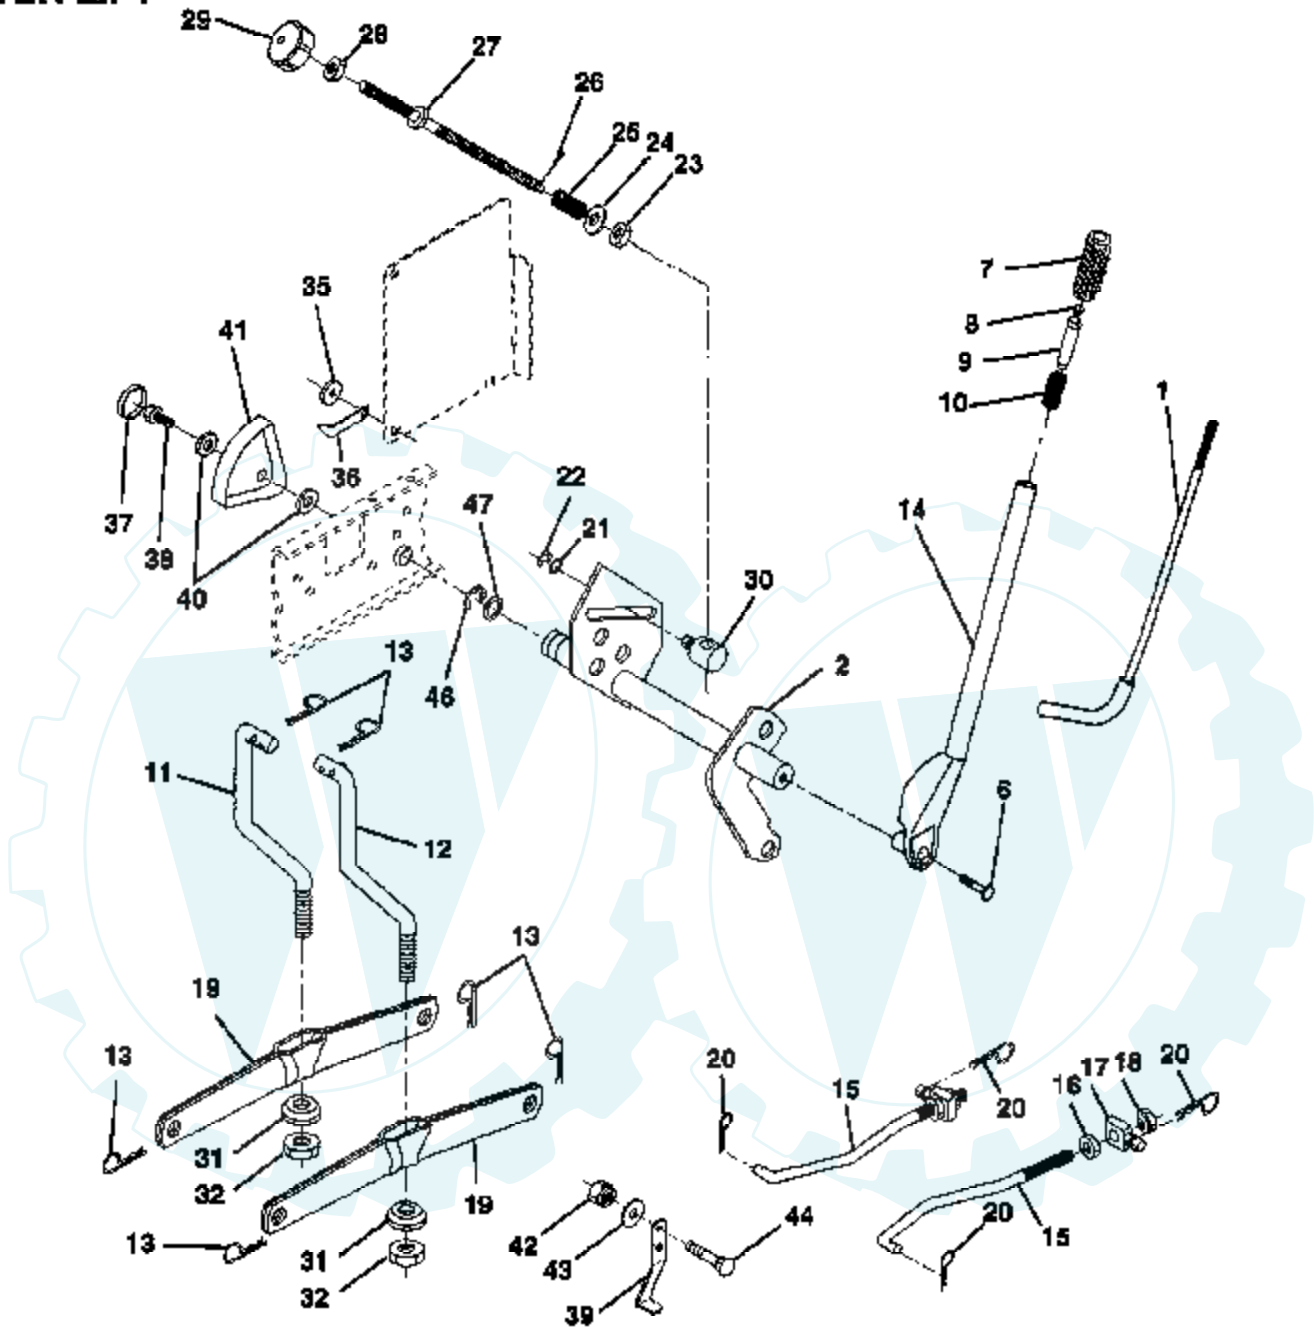

TRACTOR - - MODEL NUMBER AYP8186A59

MOWER LIFT

Ref #	Part Number	Qty	Description
1	121006X		LEVER ROD LT
2	140673		SHAFT LIFT W/IND
6	74780624		"BOLT,HEX"
7	125631X		GRIP HANDLE
8	122365X		SUB= 125925X
9	122364X		SUB= 125925X
10	2876H		SPRING T
11	145537		LINK.LIFT.LH.GTV
12	145536		LINK.LIFT.RH.GTV.
13	4939M		SUB= 85902
14	121002X		SUB= 123096X
15	127218		LINK.FRONT
16	73350800		NUT
17	130171		TRUNION
18	73800800		NUT.LK.W/WSH.1/2.
19	139868		ARM SUSP REAR
20	3146R		RETAINER.SPRING
21	19151216		WASHER
22	12000037		KLIP RING
23	110807X		NUT T
24	19131016		WASHER
25	137150		SPRING.COMP.INF.H
26	76020308		SUB= 3145
27	137167		ROD.ADJ.LIFT
28	73350600		NUT
29	138057		KNOB INF 3/8-16
30	110810X		TRUNION LT
31	140302		BEARING PVT LH
32	73540600		NUT.CROWNLOCK.3/8
35	120529X		WASHER T
36	123933X505		POINTER HGT IND
37	123935X		"PLUG,HOLE"
38	17490512		SCREW
39	142992		STOP.OVER.CENTER
40	19112410		WASHER
41	123934X		HEIGHT INDICATOR
42	73680600		SUB= 73690600
43	19131612		WASHER GT
44	72240608		BOLT
46	12000022		E-RING
47	19292016		WASHER