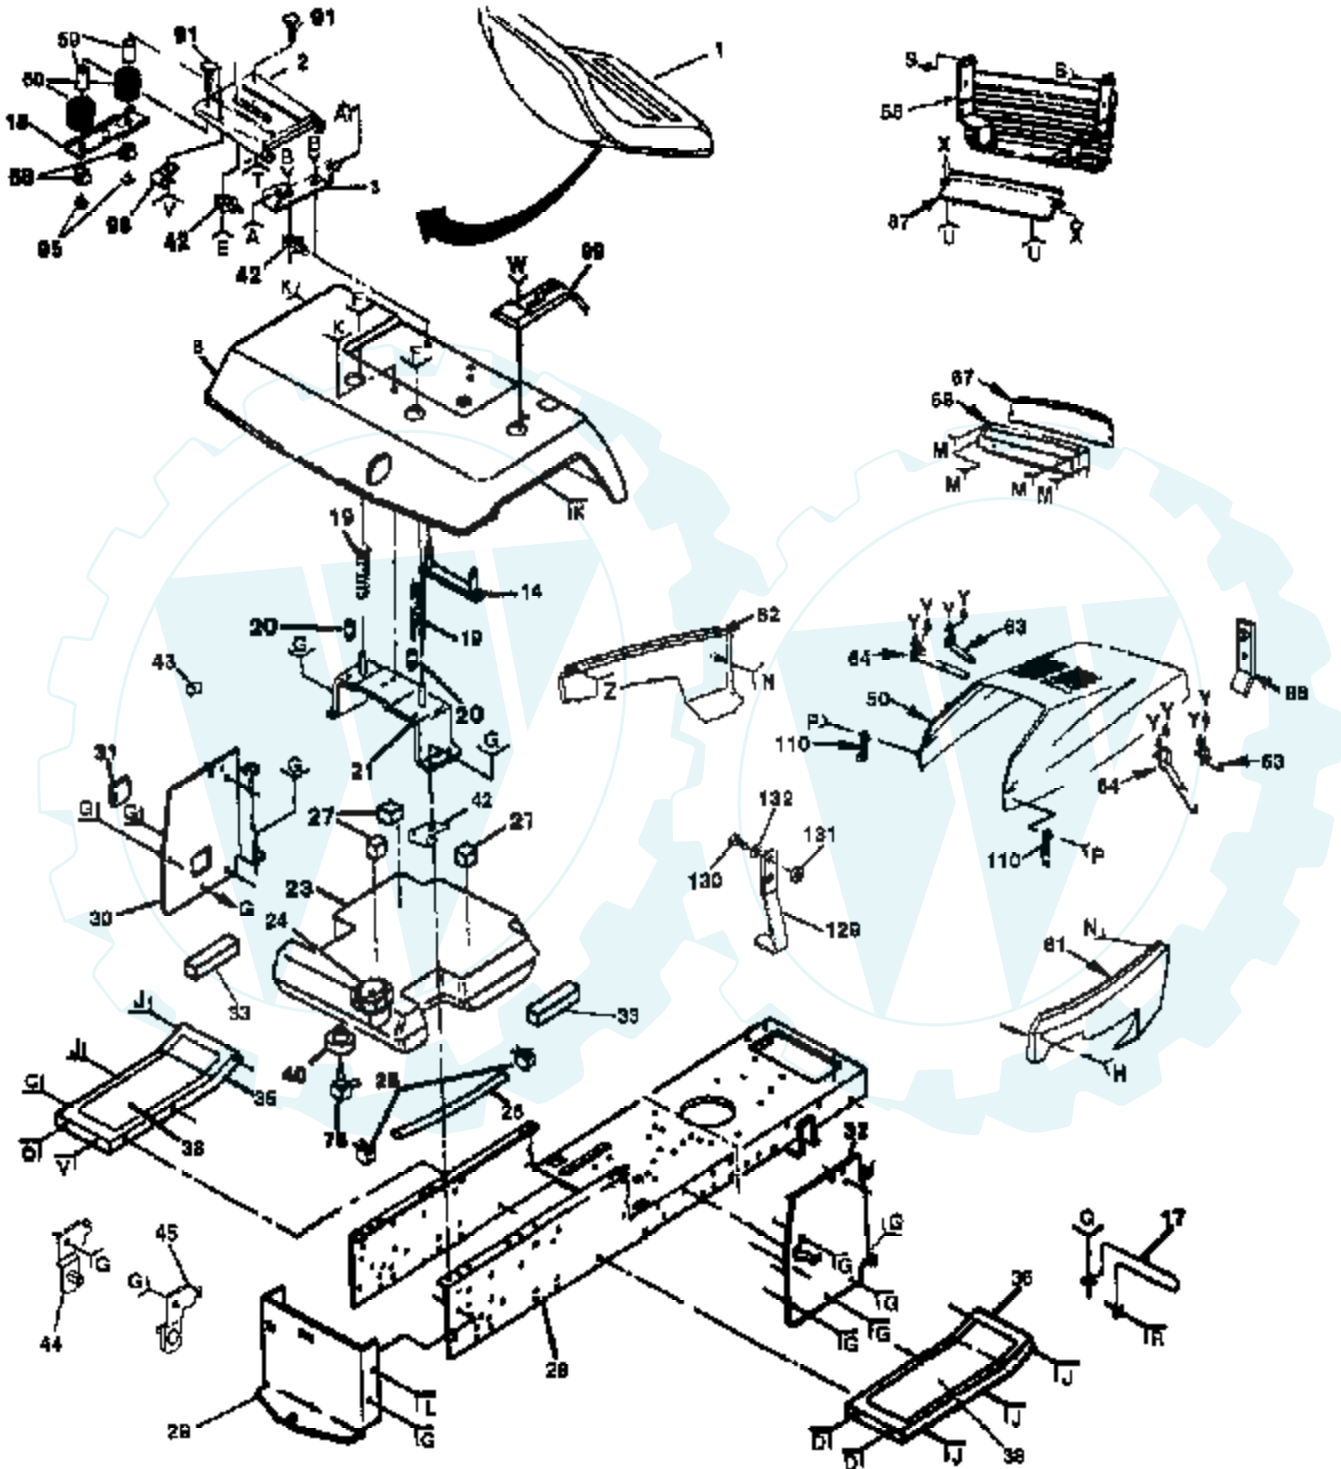

18 HP 44" TRACTOR -- MODEL NUMBER AYP8186A49

CHASSIS AND ENCLOSURES

- A 4
- B 41
- C 86
- D 13
- E 10
- F 5
- G 11
- H 119
- J 37
- K 39
- L 74
- M 111
- N 54
- P 113
- Q 83
- R 100
- S 115
- T 83
- U 123
- V 124
- W 88
- X 125
- Y 127
- Z 128
- 1 1
- 2 2
- 3 3
- 4 4
- 5 5
- 6 6
- 7 7
- 8 8
- 9 9
- 10 10
- 11 11
- 12 12
- 13 13
- 14 14
- 15 15
- 16 16
- 17 17
- 18 18
- 19 19
- 20 20
- 21 21
- 22 22
- 23 23
- 24 24
- 25 25
- 26 26
- 27 27
- 28 28
- 29 29
- 30 30
- 31 31
- 32 32
- 33 33
- 34 34
- 35 35
- 36 36
- 37 37
- 38 38
- 39 39
- 40 40
- 41 41
- 42 42
- 43 43
- 44 44
- 45 45
- 46 46
- 47 47
- 48 48
- 49 49
- 50 50
- 51 51
- 52 52
- 53 53
- 54 54
- 55 55
- 56 56
- 57 57
- 58 58
- 59 59
- 60 60
- 61 61
- 62 62
- 63 63
- 64 64
- 65 65
- 66 66
- 67 67
- 68 68
- 69 69
- 70 70
- 71 71
- 72 72
- 73 73
- 74 74
- 75 75
- 76 76
- 77 77
- 78 78
- 79 79
- 80 80
- 81 81
- 82 82
- 83 83
- 84 84
- 85 85
- 86 86
- 87 87
- 88 88
- 89 89
- 90 90
- 91 91
- 92 92
- 93 93
- 94 94
- 95 95
- 96 96
- 97 97
- 98 98
- 99 99
- 100 100
- 101 101
- 102 102
- 103 103
- 104 104
- 105 105
- 106 106
- 107 107
- 108 108
- 109 109
- 110 110
- 111 111
- 112 112
- 113 113
- 114 114
- 115 115
- 116 116
- 117 117
- 118 118
- 119 119
- 120 120
- 121 121
- 122 122
- 123 123
- 124 124
- 125 125
- 126 126
- 127 127
- 128 128