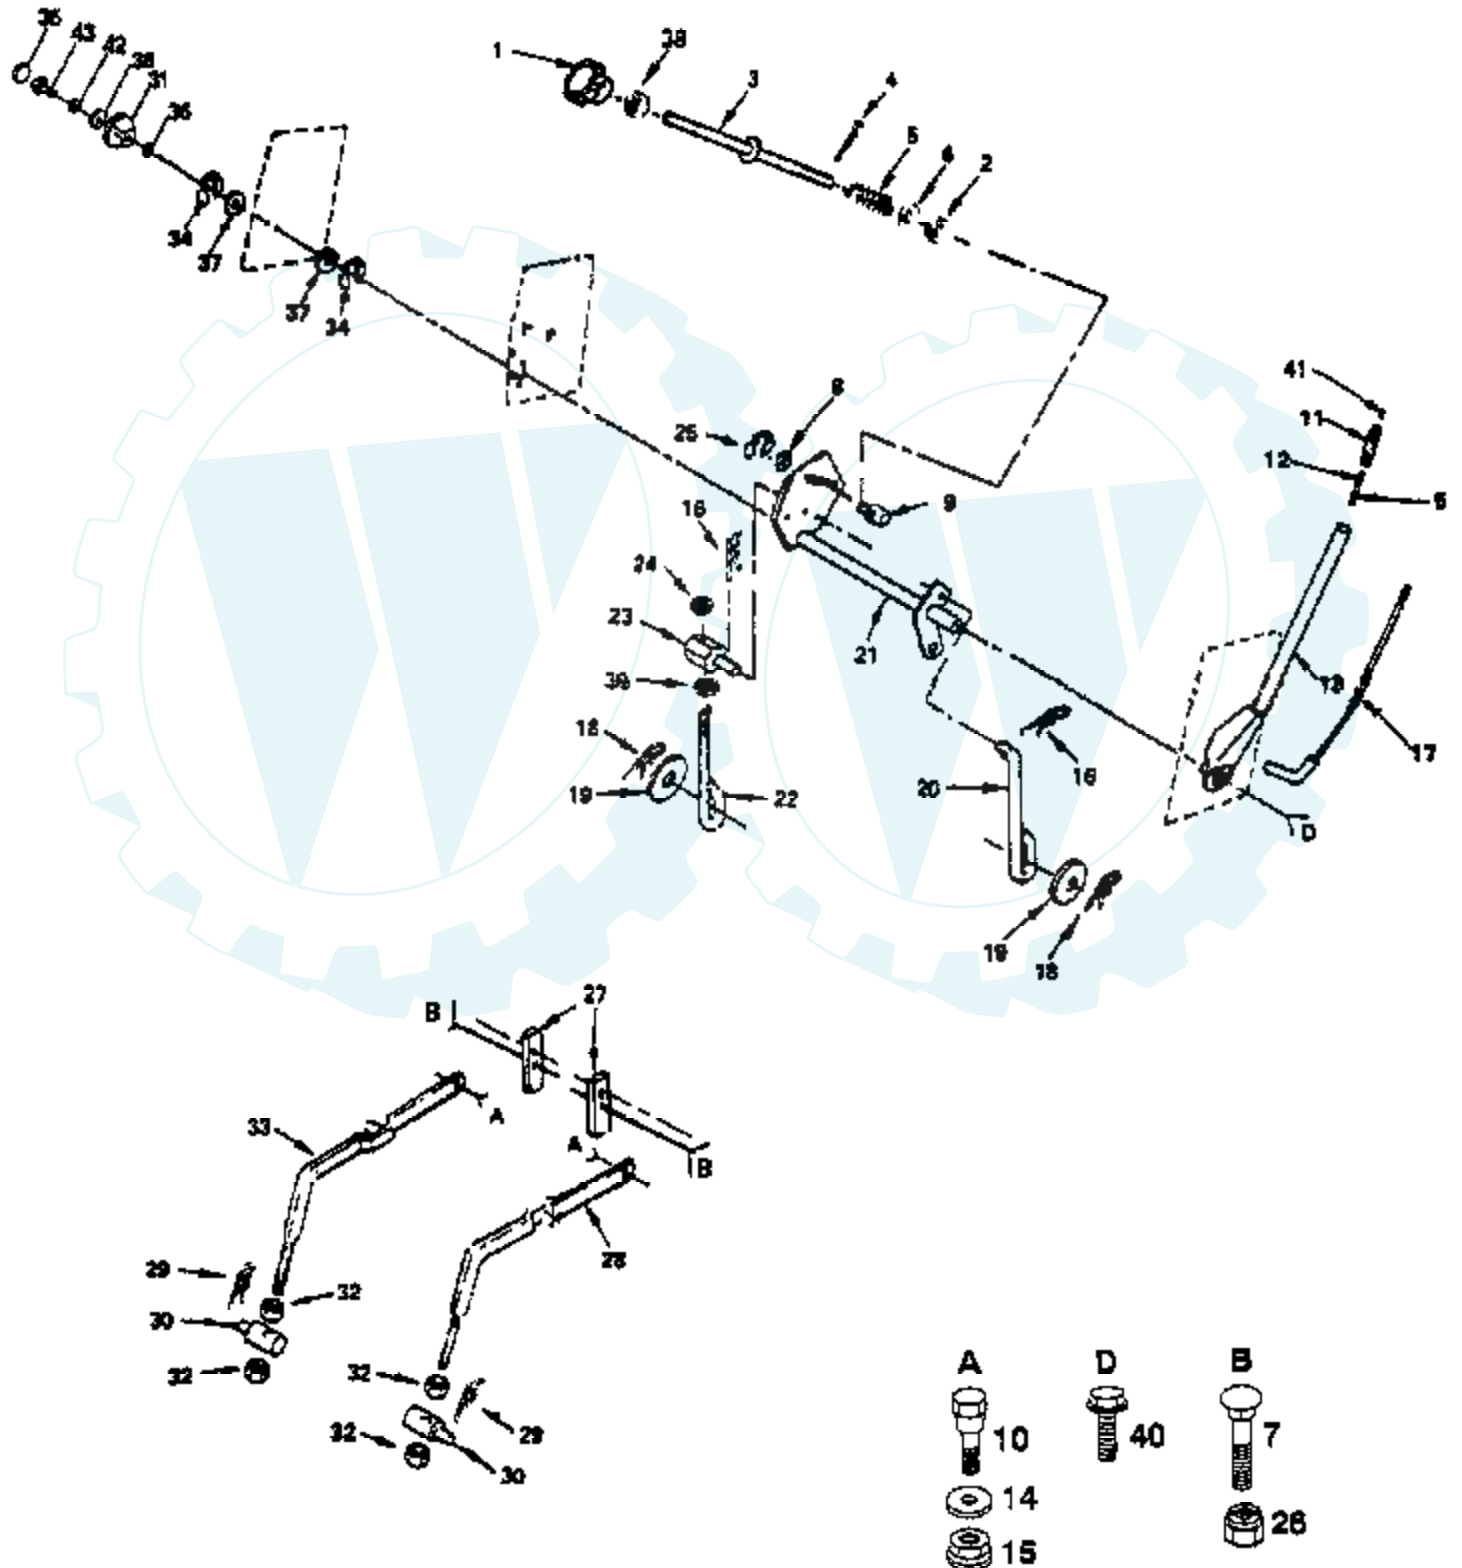

18 HP 44" GARDEN TRACTOR -- MODEL NUMBER AYP8186A29

LIFT ADJUSTMENT

Ref #	Part Number	Qty	Description
1	100734K		SUB= 138057
2	110807X		NUT T
3	110729X		ROD LIFT LT
4	76020308		SUB= 3145
5	2876H		SPRING T
6	19131016		WASHER
7	72140608		SUB= 72110608
8	19151216		WASHER
9	110810X		TRUNION LT
10	105848X		"BOLT, SHOULDER LT"
11	109413X		GRIP
12	122364X		SUB= 125925X
13	121002X		SUB= 123096X
14	110739X		WASHER T
15	73980600		NUT SPECIAL T
16	4939M		SUB= 85902
17	121006X		LEVER ROD LT
18	4921H		SPRING.RETAINER
19	19171516		WASHER T
20	110029X		LIFT LINK LT
21	124516X		SHAFT LIFT
22	110448X		PIVOT PIN T
23	110447X		SUB= 132793
24	73710700		NUT LOCK YTH
25	12000037		KLIP RING
26	73680600		SUB= 73690600
27	121252X		UPSTOP
28	121598X		RH SUSP ARM ASM
29	9135R		SPRING H
30	106308X		SUB= 130171
31	123934X		HEIGHT INDICATOR
32	73220800		NUT
33	121599X		LH SUSP ARM ASM
34	12000022		E-RING
35	123935X		"PLUG,HOLE"
36	19112410		WASHER
37	19292016		WASHER
38	73350600		NUT
39	73360700		NUT
40	74780624		"BOLT,HEX"
41	124526X		SUB= 125925X
42	10040500		LOCKWASHER
43	74780516		SUB= 77394