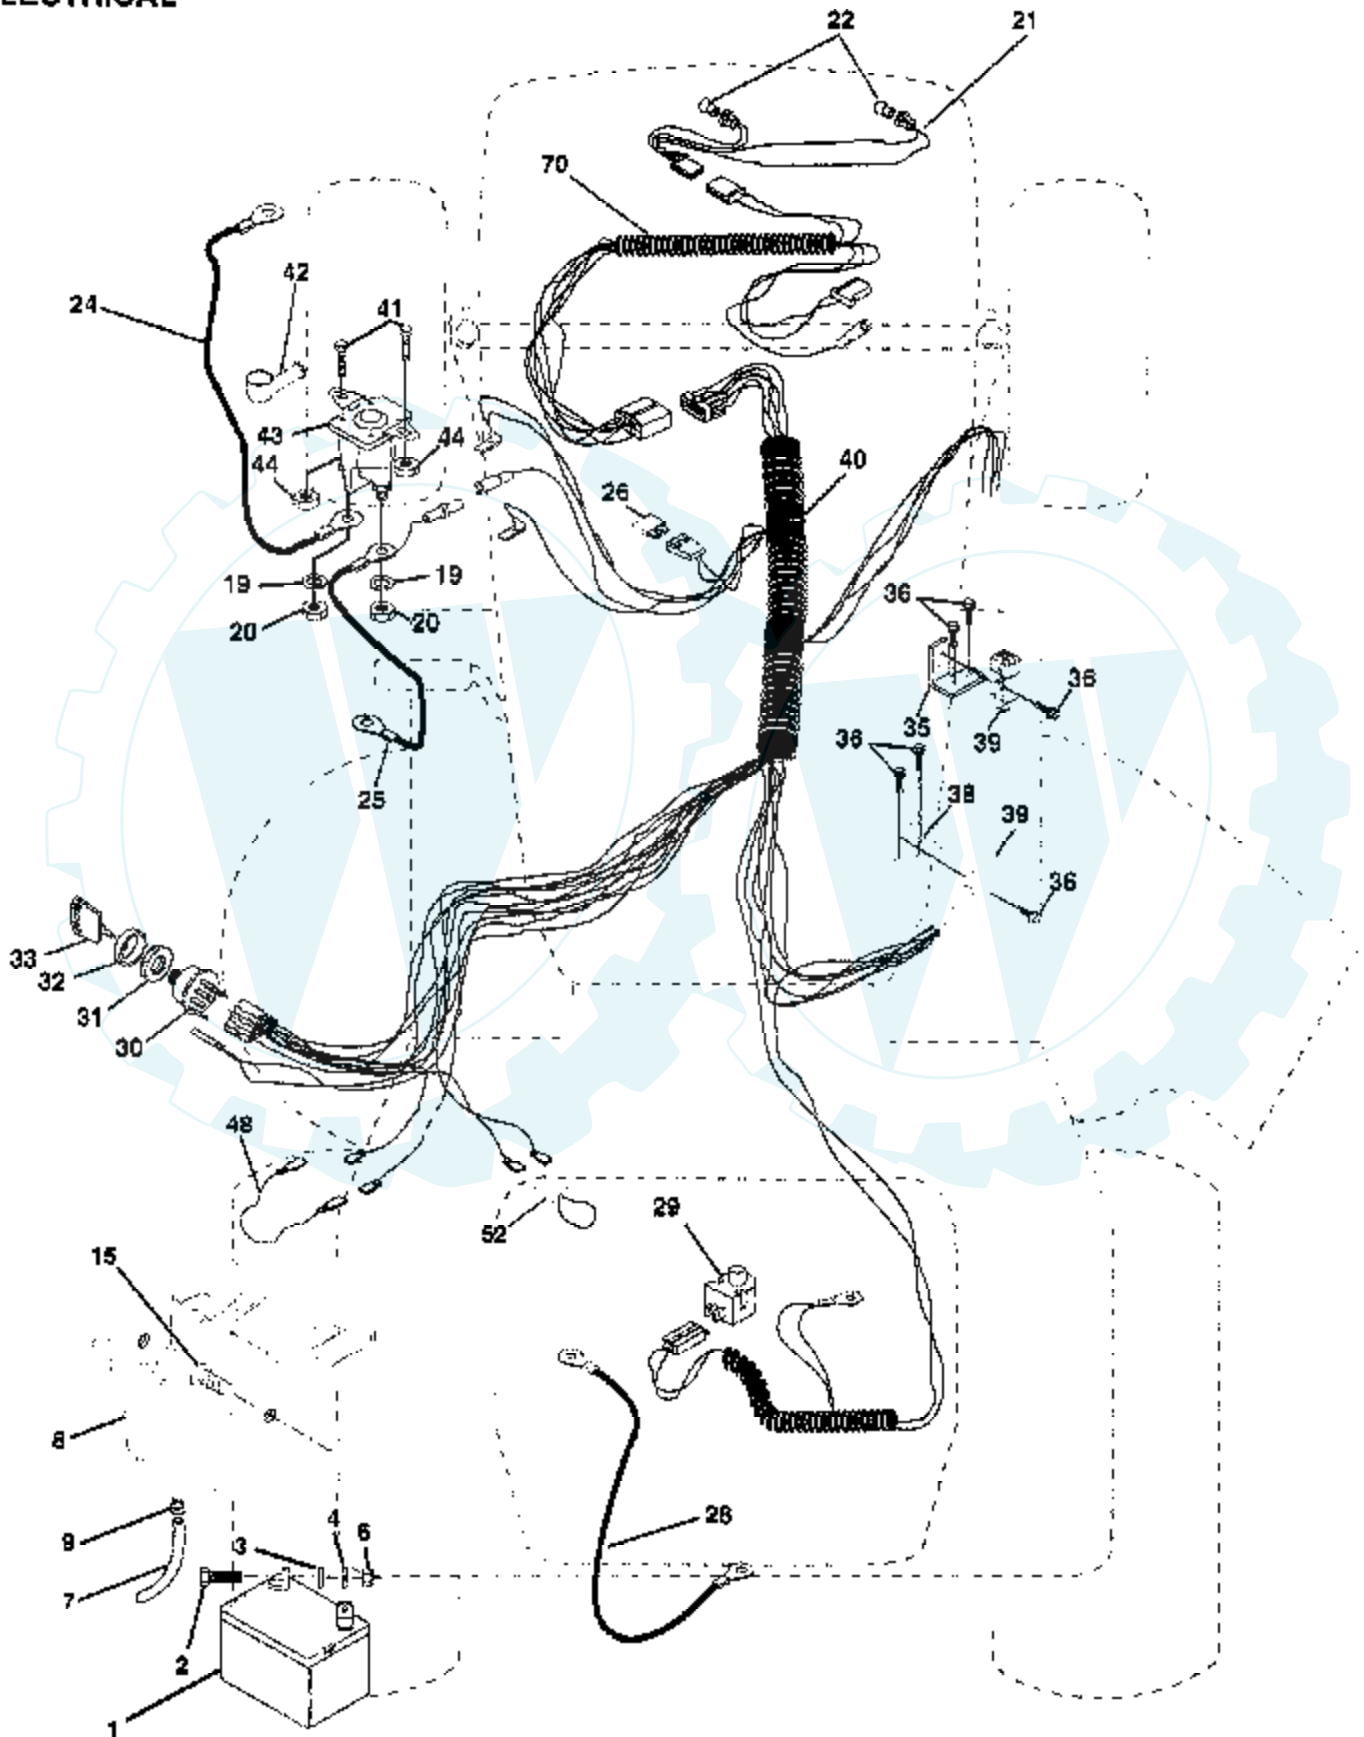

TRACTOR - - MODEL NUMBER AYP7184A69

ELECTRICAL

Ref #	Part Number	Qty	Description
1	146139		SUB= 123899X
2	74760412		BOLT LT
3	19091016		WASHER
4	10040400		LOCKWASHER
6	73220400		SUB= 50675
7	109238X		TUBE T
8	144940		SUB= 156417
9	109596X		HOSE CLAMP T
15	147688		FASTNER.SNAP-IN
19	10090400		SUB= 10040400
20	73350400		NUT
21	136850		"HARNES,LIGHT SOC"
22	4152J		HEADLAMP BULB
24	4206J		CABLE-BATTERY T
25	146147		CABLE.BTRY.6GA.RD
26	108824X		FUSE HYT
28	4207J		CABLE T
29	121305X		SWITCH SEAT
30	140301		SWITCH IGN 4POS
31	124211X		NUT IGNITION
32	141226		COVER KEY SWITCH
33	122147X		KEY
35	108236X		BRACKET LT
36	17021008		SCREW
38	140336		BRACKET SWITCH IN
39	109553X		SWITCH INTERLOCKT
40	151212		HARNES.IGNITION
41	71110408		BOLT HXHD FIN
42	131563		SUB= 154336
43	145673		SUB= 146154
44	73640400		NUT HXKEP 1/4X20
48	140844		ADAPTER AMMETER
52	141940		PROTECTION LOOP
70	140712		HARNES.ENG.LT.