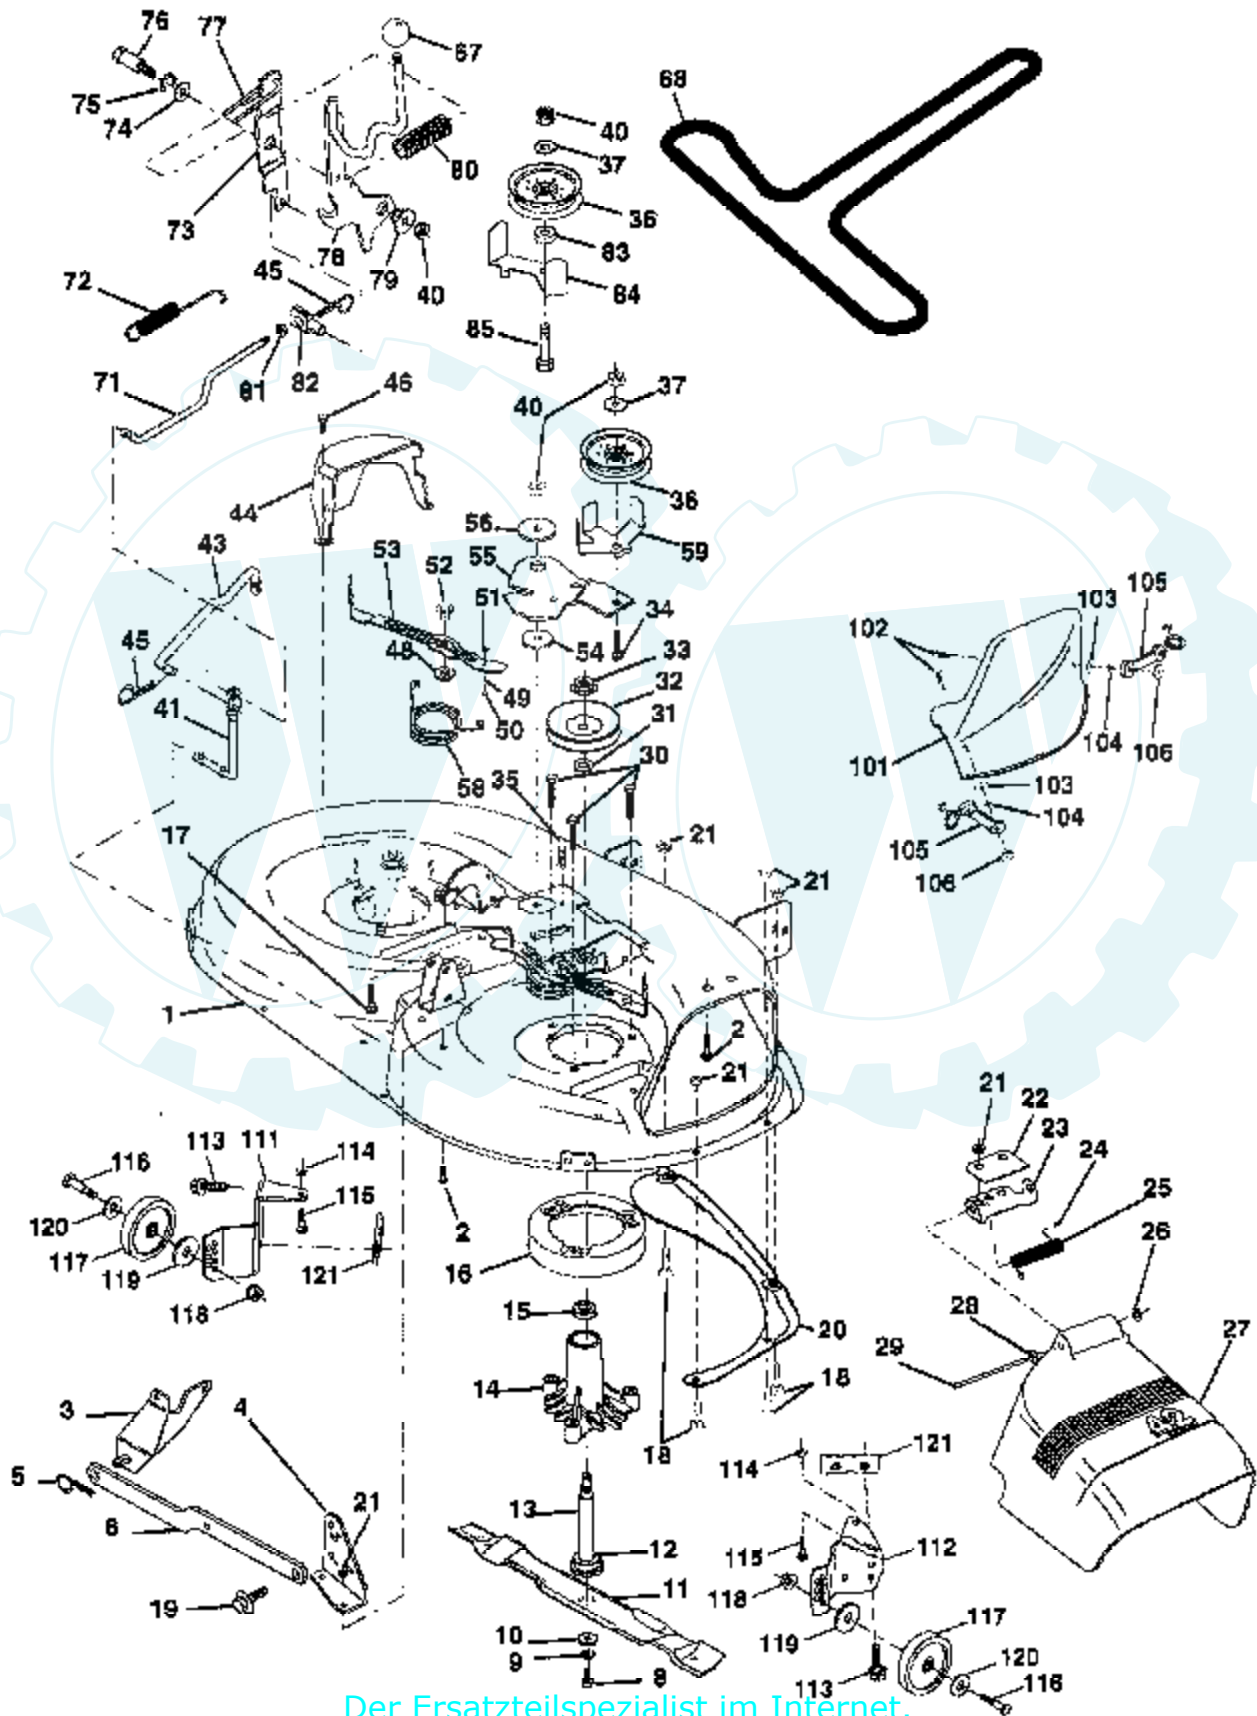

TRACTOR -- MODEL NUMBER AYP7184A69

MOWER DECK

Ref #	Part Number	Qty	Description
1	144393		DECK.WELD.42.
2	72140506		BOLT
3	138017		BRKT ASM SWAY BAR
4	138440		BRKT DECK SW BAR
5	4939M		SUB= 85902
6	130832		SUB= 130833
8	850857		BLADE BOLT
9	10030600		SUB= 10040600
10	140296		WASHER.HARD.BLADE
11	134149		"BLADE.42"" MULCHER"
12	129895		BEARING.BALL
13	137645		SUB= 137646
14	128774		HSG ASM MANDREL
15	110485X		BEARING
16	140329		STRIPPER RND MWR
17	72110610		BOLT RDHD 3/8-16
18	72140505		BOLT
19	132827		BOLT SHD 5/16-18
20	136888		SUB= 918136888
21	73680500		SUB= 73690500
22	134753		STIFFENER BRKT
23	131267		DEFLECTOR BRKT
24	105304X		CAP-SLEEVE LT
25	123713X		SPRING TORSION
26	110452X		NUT PUSH M
27	130968		DEFLECTOR.SHIELD
28	19111016		WASHER
29	131491		HINGE ROD
30	138776		SUB= 157722
31	129963		WASHER
32	129861		SUB= 153535
33	137266		SUB= 139729
34	72110614		BOLT
35	133835		XMAS TREE FASTNER
36	131494		FLAT IDLER PULLEY
37	19131316		WASHER
40	73680600		SUB= 73690600
41	133551		PIVOT ROD
43	140083		ROD CLUTCH W/NIBS
44	140088		GUARD MAND LH BLK
45	4497H		RETAINER M
46	137729		SCREW.1/4-20X5/8
48	133944		HARD SMALL WASHER
49	133940		SUB= 151785
50	131340		SHOULDER BOLT
51	69180		LOCKNUT
52	139888		BOLT.SHLD.5/16-18
53	131845		BRAKE PAD ARM ASM
54	133943		HARDENED WASHER
55	140084		SUB= 151785
56	122052X		SPACER RETAINER
58	140086		SPRING TORSN BRAK
59	141043		GUARD IDLER TUV
67	106933X		KNOB T (1/2-HOLE)
68	144200		BELT.V.T-PATH
71	142427		ROD CLUTCH 38/42
72	131870		RETURN SPRING
73	127847		CLUTCH ARM SECOND