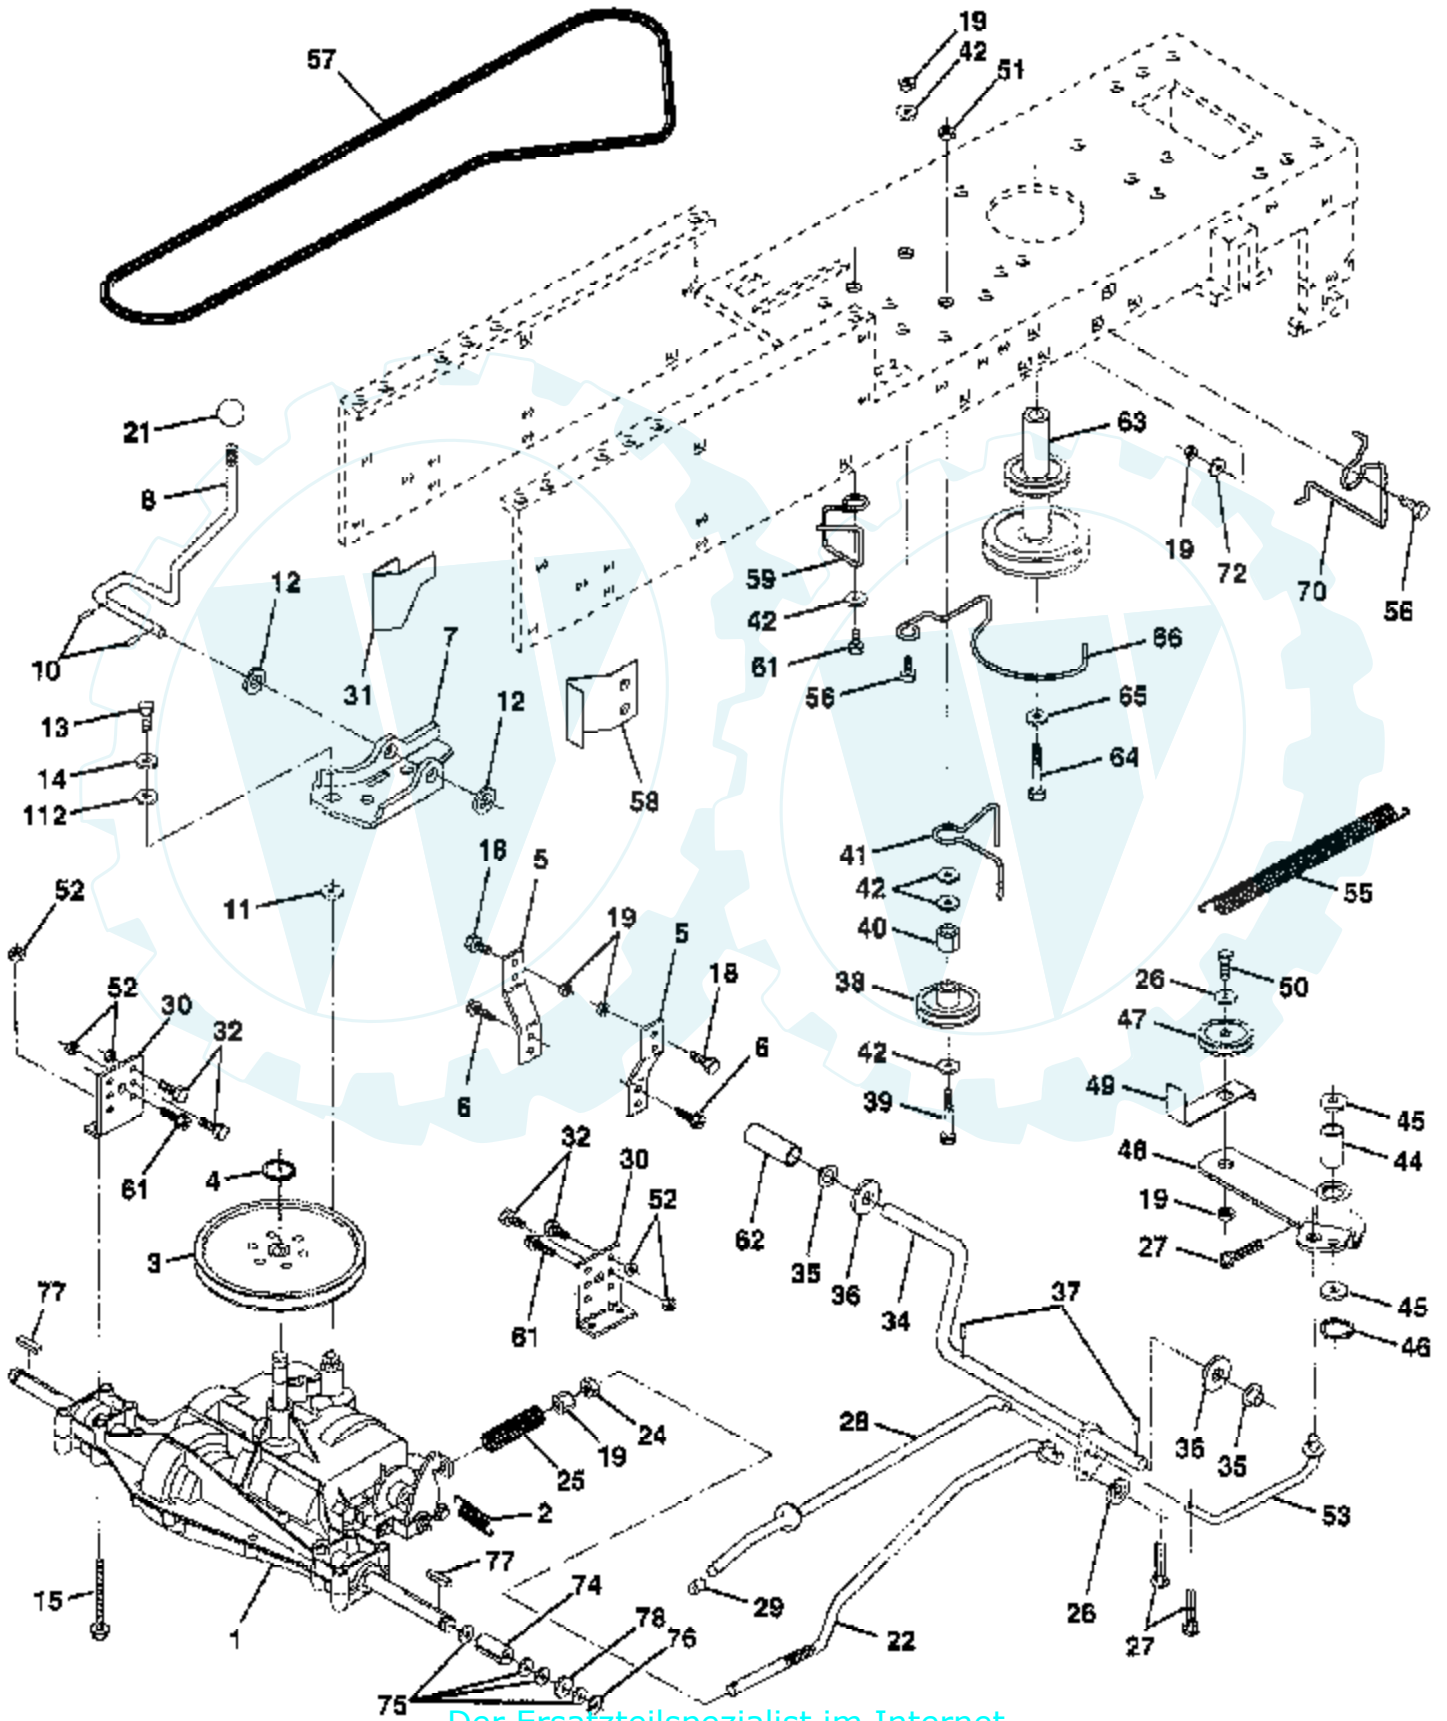

## DRIVE

Ref #	Part Number	Qty	Description
1	145607		SUB= 161451
2	146682		SPRING.BRAKE.RETU
3	123666X		PULLEY TRANS
4	12000028		SUB= 2267J
5	121520X		STRAP TORQUE
6	17490512		SCREW
7	130802		SUB= 162240
8	131679		SHIFT ROD
10	76020416		PIN COTTER 1/8
11	105701X		WASH-SHFT PLT LT
12	19151216		WASHER
13	74550412		BOLT.1/4-28.W/PAT
14	10040400		LOCKWASHER
15	74490544		BOLT.HX.FLG.5/16
18	74780616		BOLT
19	73800600		NUT
21	106933X		KNOB T (1/2-HOLE)
22	130804		BRAKE ROD
24	73350600		NUT
25	106888X		SPRING ROD LT
26	19131316		WASHER
27	76020412		COTTER PIN
28	145204		ROD.BRAKE.PARK.LT
29	71673		PLUNGER CAP T
30	130807		TRANSAXLE MTG BKT
31	127275X		"KEEPER,BELT LH T"
32	74760512		BOLT
34	149001		SHAFT.PEDAL.FOOT
35	120183X		NYLON BEARING
36	19211616		WASHER LT
37	1572H		SUB= 2882J
38	123674X		PULLEY.IDLER.FLAT
39	74760644		BOLT
40	4470J		SPACER T
41	109070X		BELT KEEPER LT
42	19131312		WASHER
44	105706X		"LY, BEARING"
45	110812X		WASHER LT
46	12000039		KLIP RING
47	127783		SUB= 139245
48	123789X		ARM IDLER
49	123205X		RETAIN BELT
50	74760624		SUB= 74930624
51	73680600		SUB= 73690600
52	73680500		SUB= 73690500
53	105710X		"LINK, CLUTCH T"
55	105709X		"SPRING, RETURN LT"
56	74760620		SUB= 74780620
57	130801		SUB= 138255
58	127274X		"KEEPER,BELT RH T"
59	140312		KEEPER BELT CNTSP
61	17490612		SCREW
62	8883R		PEDAL COVER T
63	140186		PULLEY.ENGINE
64	71170764		BOLT
65	10040700		LOCKWASHER
66	129921		KEEPER BELT ENGL
70	134683		KEEPER BELT ENG