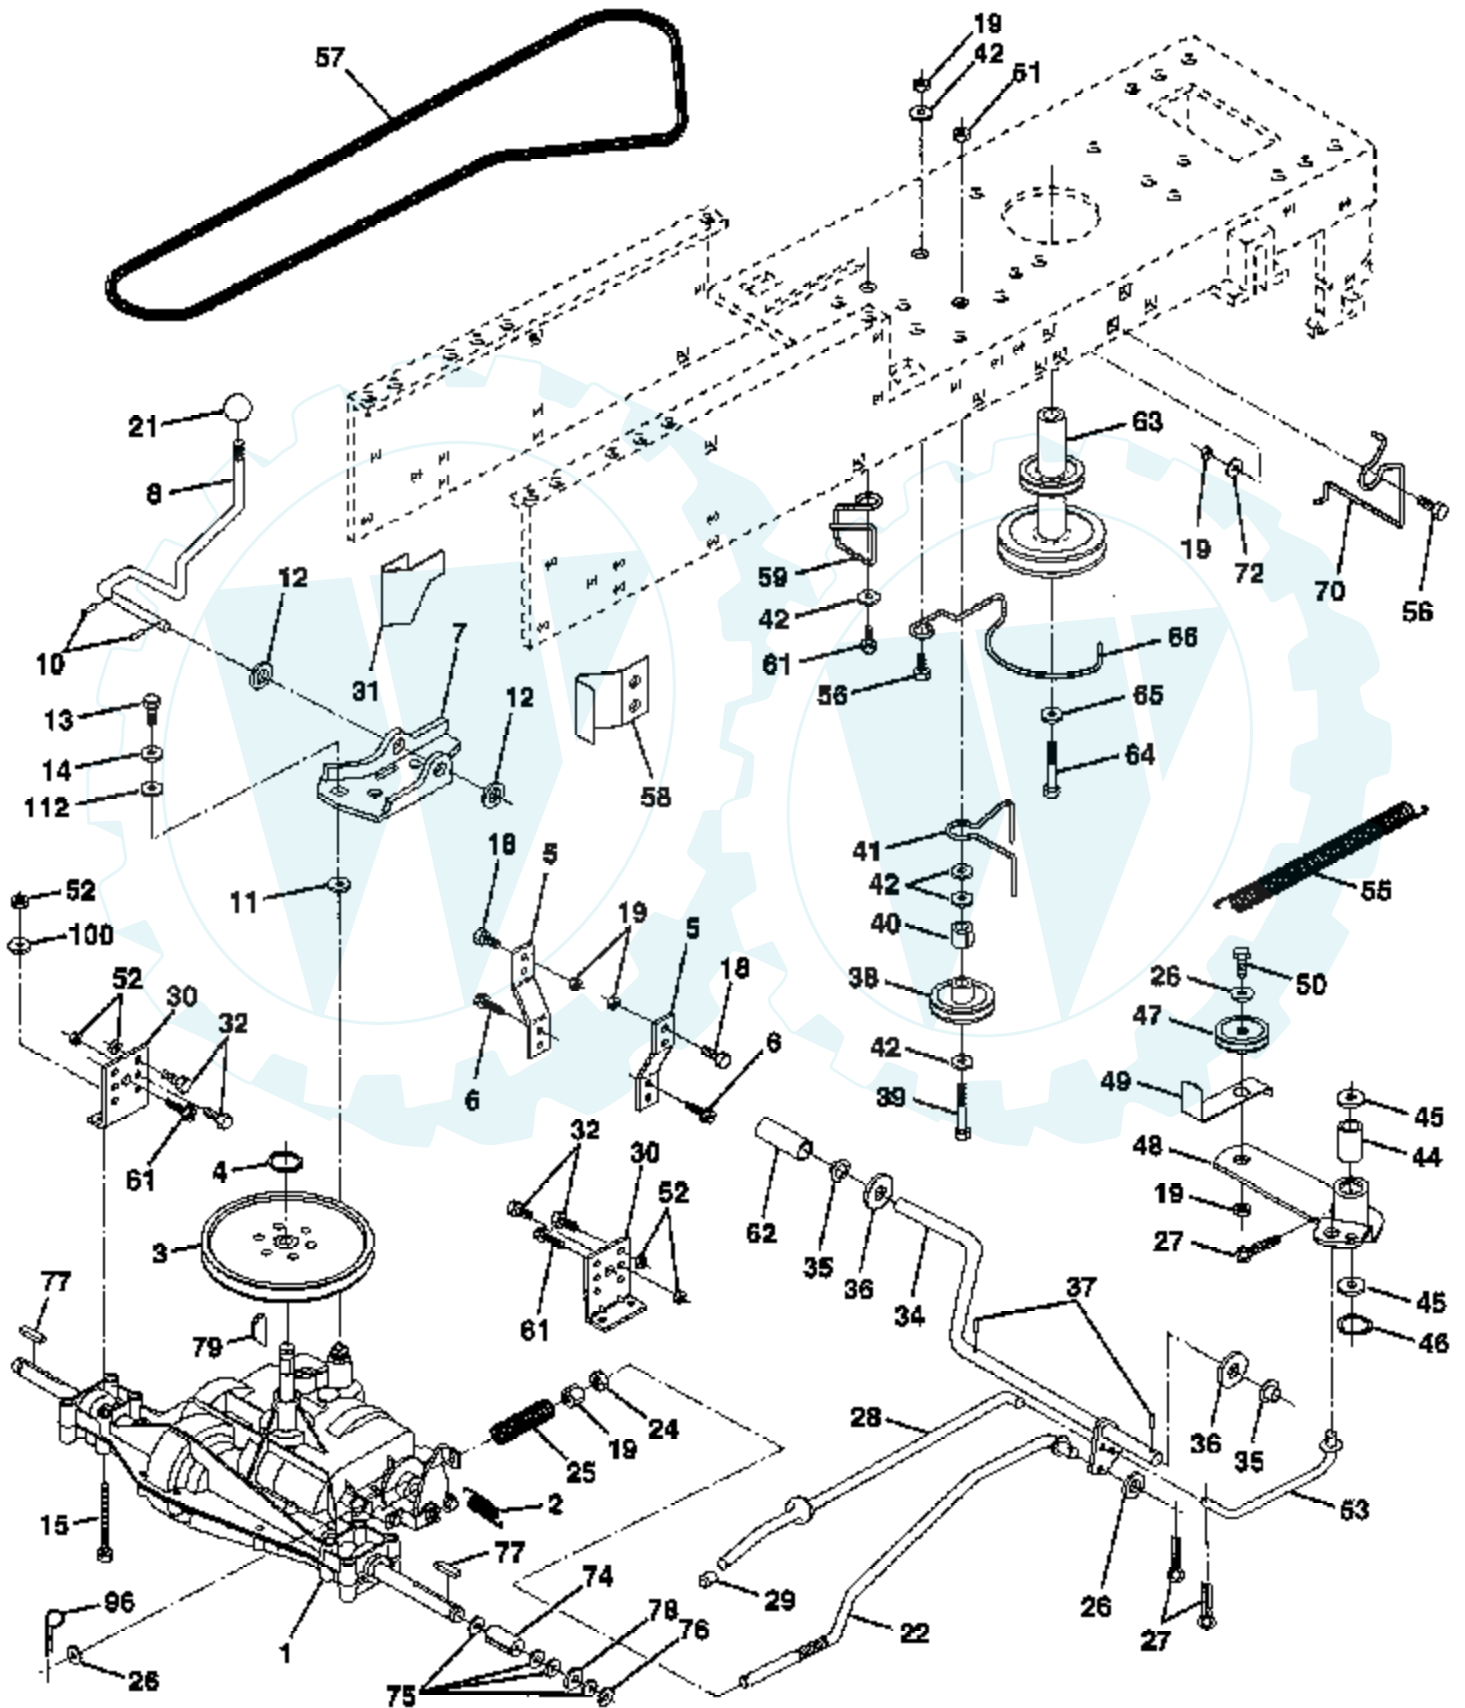

### DECALS

**NOTE:** All component dimensions given in U.S. inches  
1 inch = 25.4 mm.

Ref #	Part Number	Qty	Description
1	145005		DECAL.BATRY.3-3908
3	146676		DECAL.HD.RH.WIZAR
5	272757		DECAL B&S 18 HP OPLLN/IC
6	133796		DECAL
7	4900J		DECAL T
8	146677		DECAL.HD.LH.WIZAR
9	141502		DECAL CHASSIS WIZ
10	141500		DECAL INS HOOD
13	146678		DECAL.INS.STRG.WL
15	136832		DECAL
16	127521		NLA
18	140837		DECAL BRAK PARK
19	140819		SUB= 156867
	138311		DECAL HANDLE LIFT
	146532		MANUAL.O.7184A59

## DRIVE

Ref #	Part Number	Qty	Description
1	145602		SUB= 143794691
2	146682		SPRING.BRAKE.RETU
3	123666X		PULLEY TRANS
4	12000028		SUB= 2267J
5	121520X		STRAP TORQUE
7	130802		SUB= 162240
8	131679		SHIFT ROD
10	76020416		PIN COTTER 1/8
11	105701X		WASH-SHFT PLT LT
12	19151216		WASHER
13	74550412		BOLT.1/4-28.W/PAT
14	10040400		LOCKWASHER
15	74780544		BOLT HEX
18	74780616		BOLT
19	73800600		NUT
21	106933X		KNOB T (1/2-HOLE)
22	130804		BRAKE ROD
24	73350600		NUT
25	106888X		SPRING ROD LT
26	19131316		WASHER
27	76020412		COTTER PIN
28	145204		ROD.BRAKE.PARK.LT
29	71673		PLUNGER CAP T
30	130807		TRANSAXLE MTG BKT
31	127275X		"KEEPER,BELT LH T"
32	74760512		BOLT
34	122424X		SUB= 149001
35	120183X		NYLON BEARING
36	19211616		WASHER LT
37	1572H		SUB= 2882J
38	123674X		PULLEY.IDLER.FLAT
39	74760644		BOLT
40	4470J		SPACER T
41	109070X		BELT KEEPER LT
42	19131312		WASHER
44	105706X		"LY, BEARING"
45	110812X		WASHER LT
46	12000039		KLIP RING
47	127783		SUB= 139245
48	123789X		ARM IDLER
49	123205X		RETAIN BELT
50	74760624		SUB= 74930624
51	73680600		SUB= 73690600
52	73680500		SUB= 73690500
53	105710X		"LINK, CLUTCH T"
55	105709X		"SPRING, RETURN LT"
56	74760620		SUB= 74780620
57	130801		SUB= 138255
58	127274X		"KEEPER,BELT RH T"
59	140312		KEEPER BELT CNTSP
61	17490612		SCREW
62	8883R		PEDAL COVER T
63	140186		PULLEY.ENGINE
64	71170764		BOLT
65	10040700		LOCKWASHER
66	129921		KEEPER.BELT.ENG.L
70	134683		KEEPER BELT ENG
72	19132012		WASHER