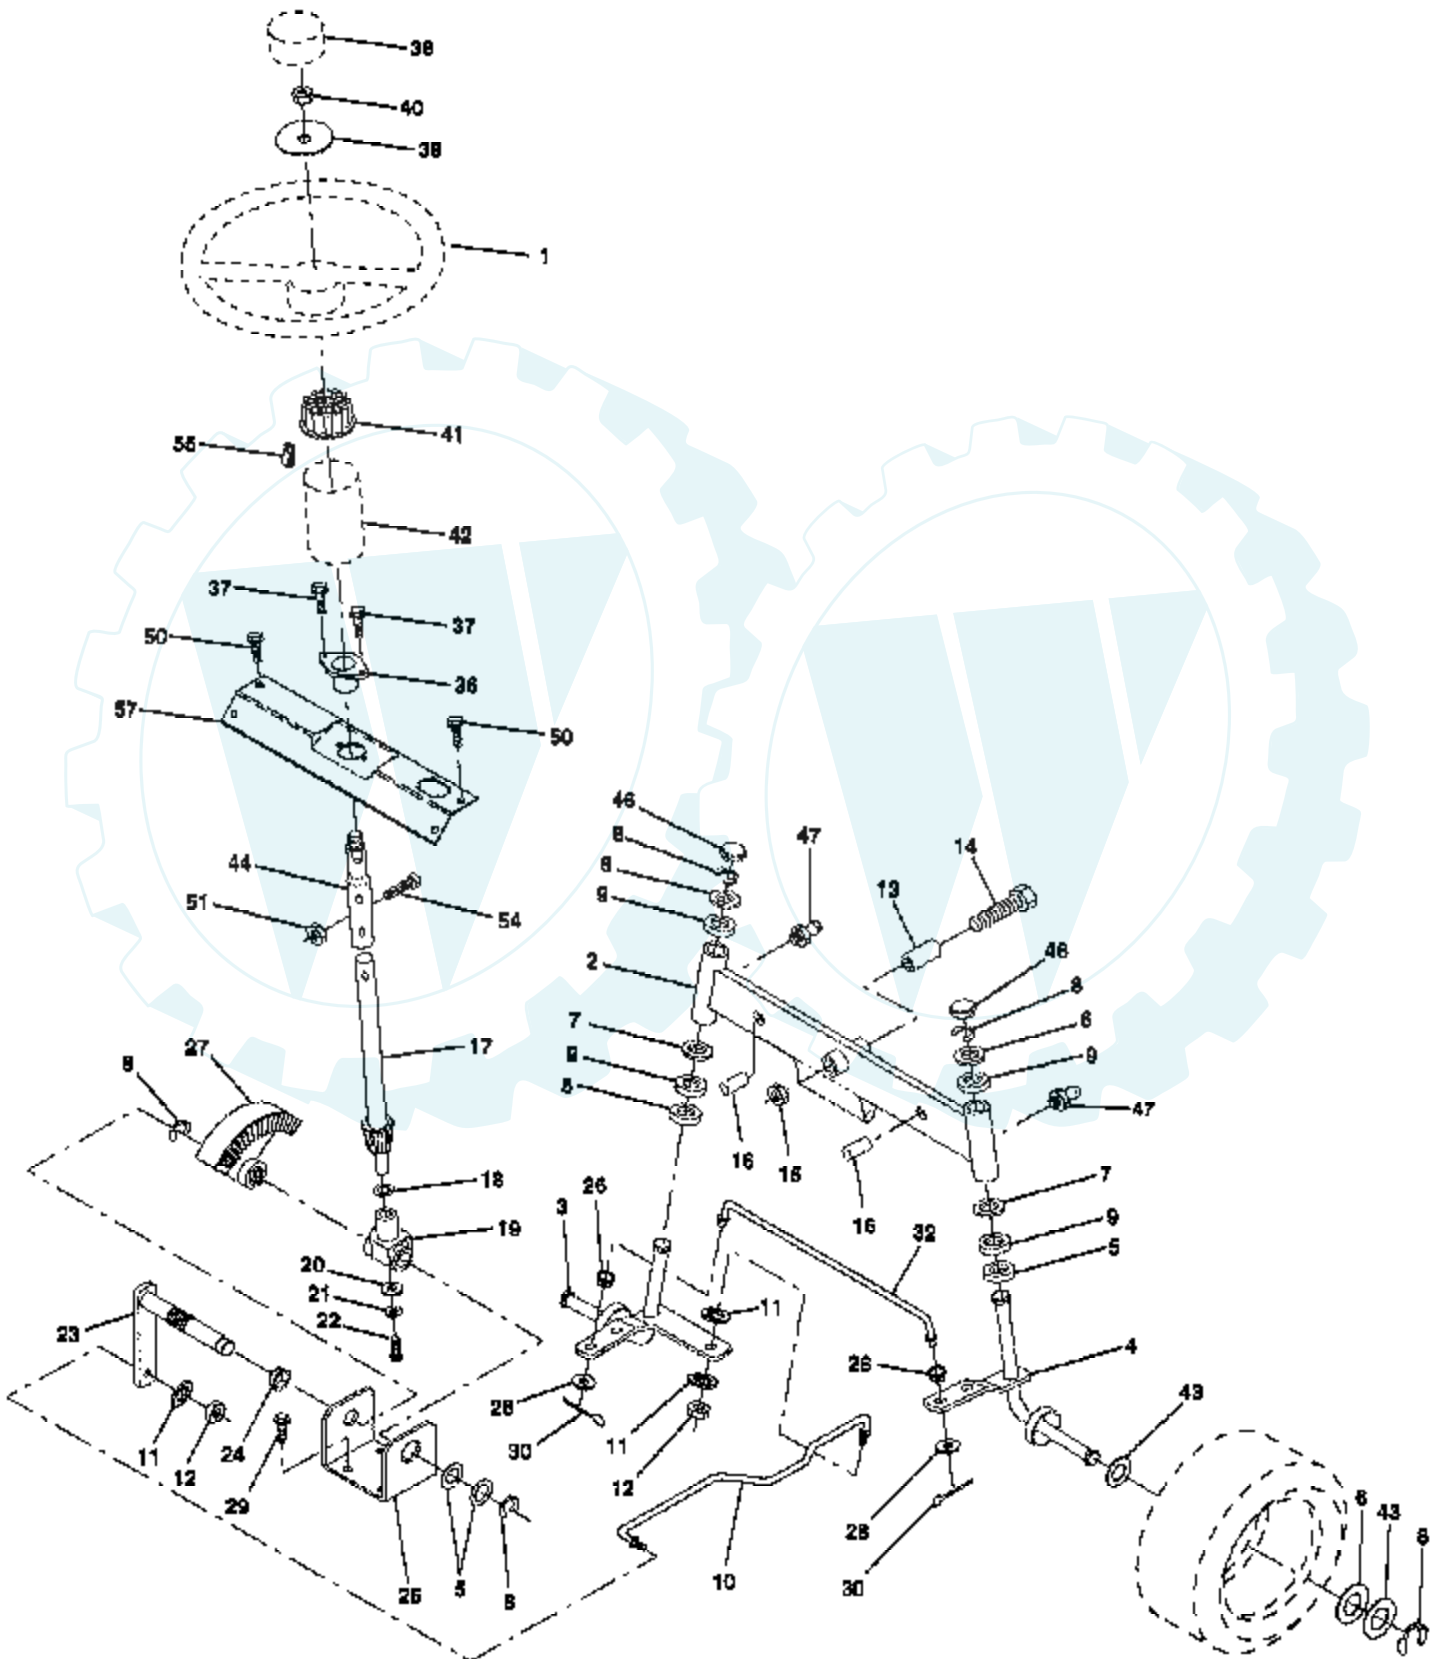

TRACTOR - - MODEL NUMBER AYP7184A59

STEERING ASSEMBLY

Ref #	Part Number	Qty	Description
1	140044		WHEEL STR AYP BLK
2	142033		AXLE ASM FRONT
3	135227		SPINDLE LH
4	135228		SPINDLE RH
5	6266H		WASHER .T
6	121748X		WASHER
7	19272016		WASHER
8	12000029		RING
9	3366R		COL. SRTG. BEAR.
10	130468		SUB= 532130468
11	10040600		LOCKWASHER
12	73610600		SUB= 7810H
13	110438X		BEARING
14	74011056		BOLT HEX 5/8-11
15	73901000		"NUT-LOC,FLANGE LT"
16	132624		AXLE PIN
17	140176		SHAFT ASM STEERIN
18	57079		THRUST WASHER
19	124035X		SUPPORT.SHAFT
20	126684X		SUB= 532126684
21	10040400		LOCKWASHER
22	71070410		"SCREW,SPECIAL"
23	127501		SUB= 918127501
24	109816X		NYLINER T
25	124036X		"BRKT,STEERING"
26	126847X		BUSHING.DRAGLINK
27	136874		GEAR SECTOR
28	19131416		WASHER
29	17490612		SCREW
30	76020412		COTTER PIN
32	130465		TIE ROD
36	102803X		SUB= 918102803X
37	17431008		SUB= 98000165
38	140045		CAP STEER AYP
39	19133808		WASHER T
40	7810H		GRIPCO NUT
41	104820X		ADAPTER-WHEEL LT
42	140216		BOOT SHAFT STEER
43	121749X		WASHER
44	140171		SHAFT EXT STEER
46	121232X		CAP
47	6855M		ZERK M
50	17490412		SCREW HEX CRT
51	73800500		NUT
54	74780520		BOLT
55	140285		CLIP TINNERMAN
57	140172		SUPPORT SHAFT STR