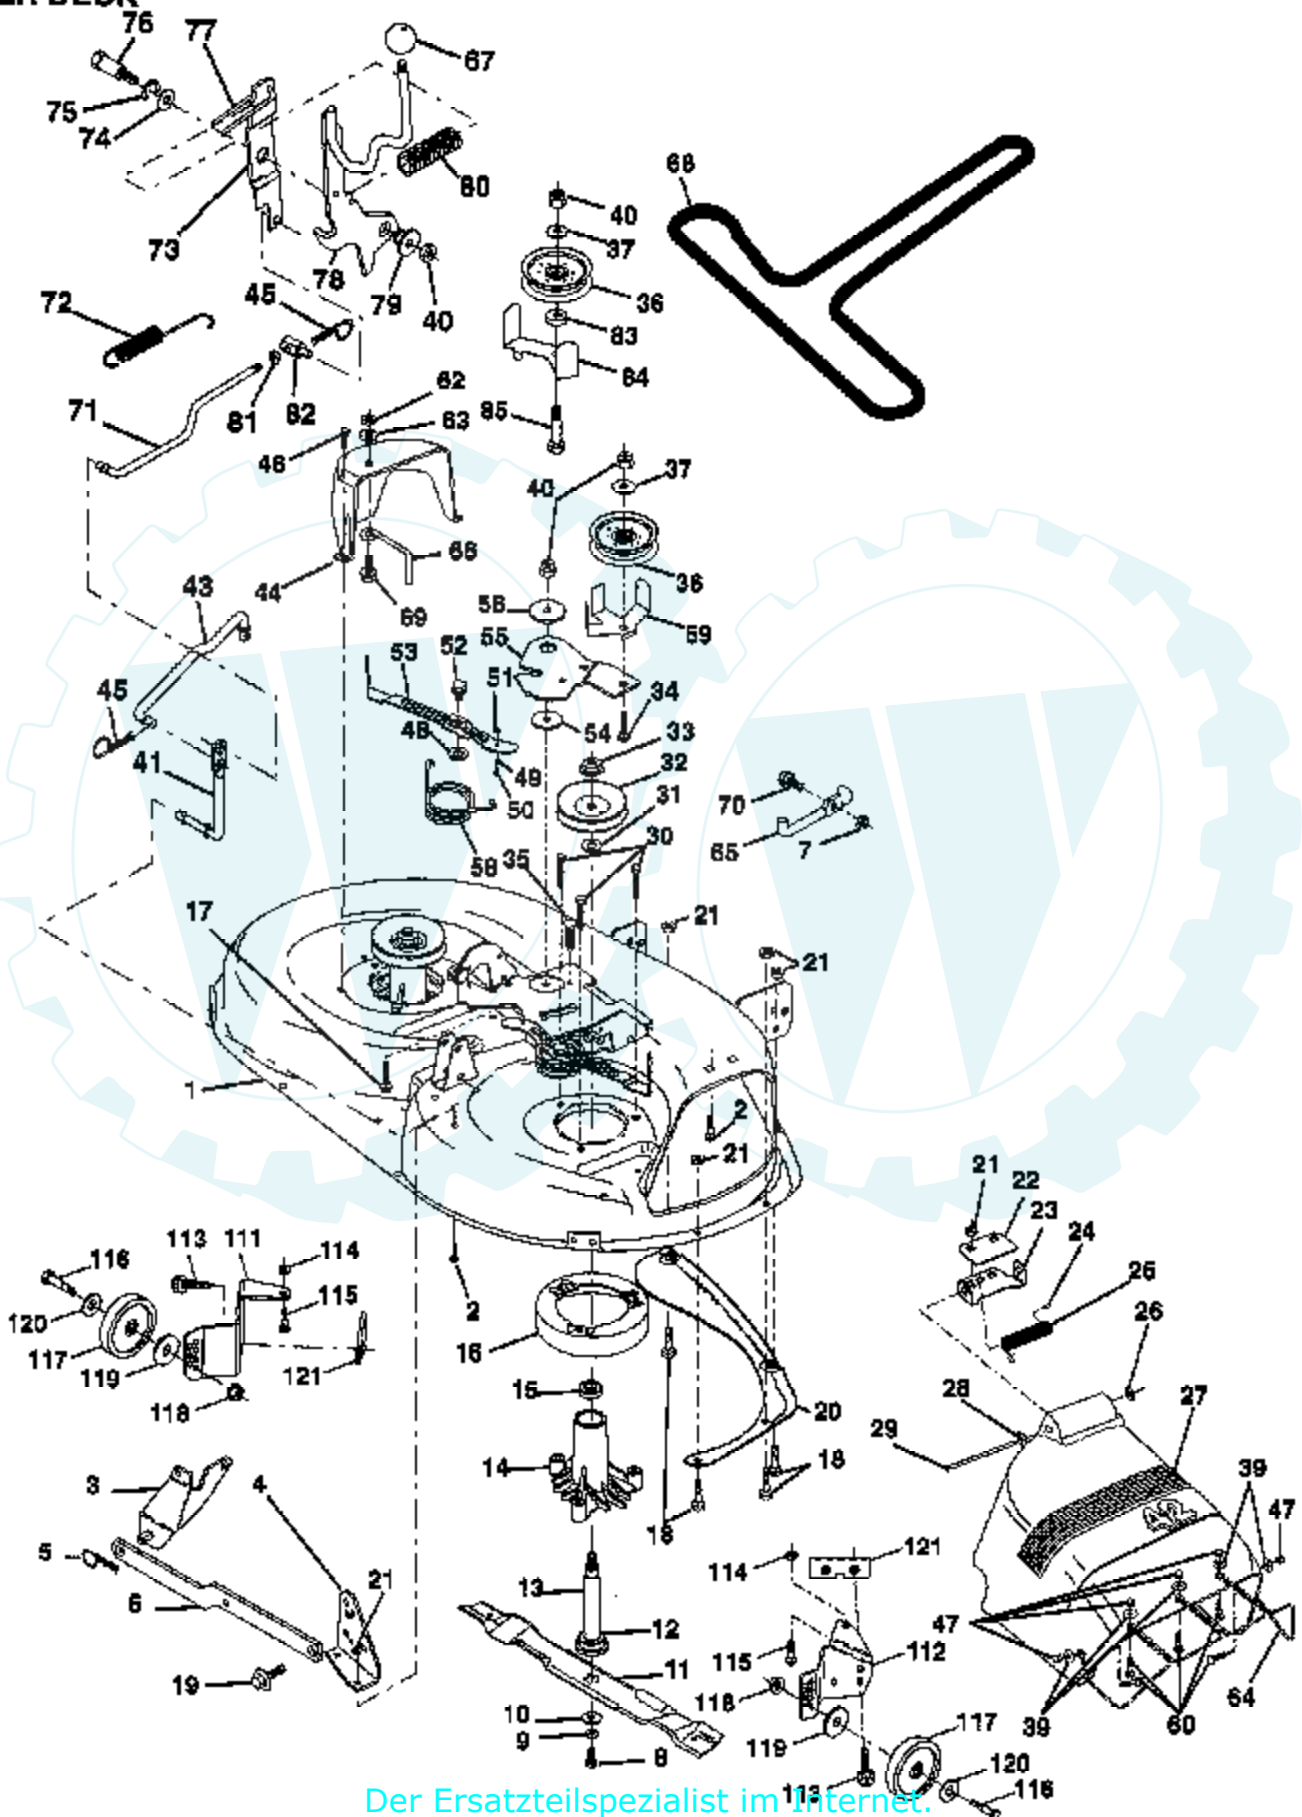

TRACTOR -- MODEL NUMBER AYP7184A59

MOWER DECK

Ref #	Part Number	Qty	Description
1	144393		DECK.WELD.42.
2	72140506		BOLT
3	138017		BRKT ASM SWAY BAR
4	138440		BRKT DECK SW BAR
5	4939M		SUB= 85902
6	130832		SUB= 130833
8	850857		BLADE BOLT
9	10030600		SUB= 10040600
10	140296		WASHER.HARD.BLADE
11	134149		"BLADE.42"" MULCHER"
12	129895		BEARING.BALL
13	137645		SUB= 137646
14	128774		HSG ASM MANDREL
15	110485X		BEARING
16	140329		STRIPPER RND MWR
17	72110610		BOLT RDHD 3/8-16
18	72140505		BOLT
19	132827		BOLT SHD 5/16-18
20	136888		SUB= 918136888
21	73680500		SUB= 73690500
22	134753		STIFFENER BRKT
23	131267		DEFLECTOR BRKT
24	105304X		CAP-SLEEVE LT
25	123713X		SPRING TORSION
26	110452X		NUT PUSH M
27	130968		DEFLECTOR.SHIELD
28	19111016		WASHER
29	131491		HINGE ROD
30	138776		SUB= 157722
31	129963		WASHER
32	129861		SUB= 153535
33	137266		SUB= 139729
34	72110614		BOLT
35	133835		XMAS TREE FASTNER
36	131494		FLAT IDLER PULLEY
37	19131316		WASHER
40	73680600		SUB= 73690600
41	133551		PIVOT ROD
43	140083		ROD CLUTCH W/NIBS
44	140088		GUARD MAND LH BLK
45	4497H		RETAINER M
46	137729		SCREW.1/4-20X5/8
48	133944		HARD SMALL WASHER
49	133940		SUB= 151785
50	131340		SHOULDER BOLT
51	69180		LOCKNUT
52	139888		BOLT.SHLD.5/16-18
53	131845		BRAKE PAD ARM ASM
54	133943		HARDENED WASHER
55	140084		SUB= 151785
56	122052X		SPACER RETAINER
58	140086		SPRING TORSN BRAK
59	141043		GUARD IDLER TUV
67	106933X		KNOB T (1/2-HOLE)
68	144200		BELT.V.T-PATH
71	142427		ROD CLUTCH 38/42
72	131870		RETURN SPRING
73	127847		CLUTCH ARM SECOND