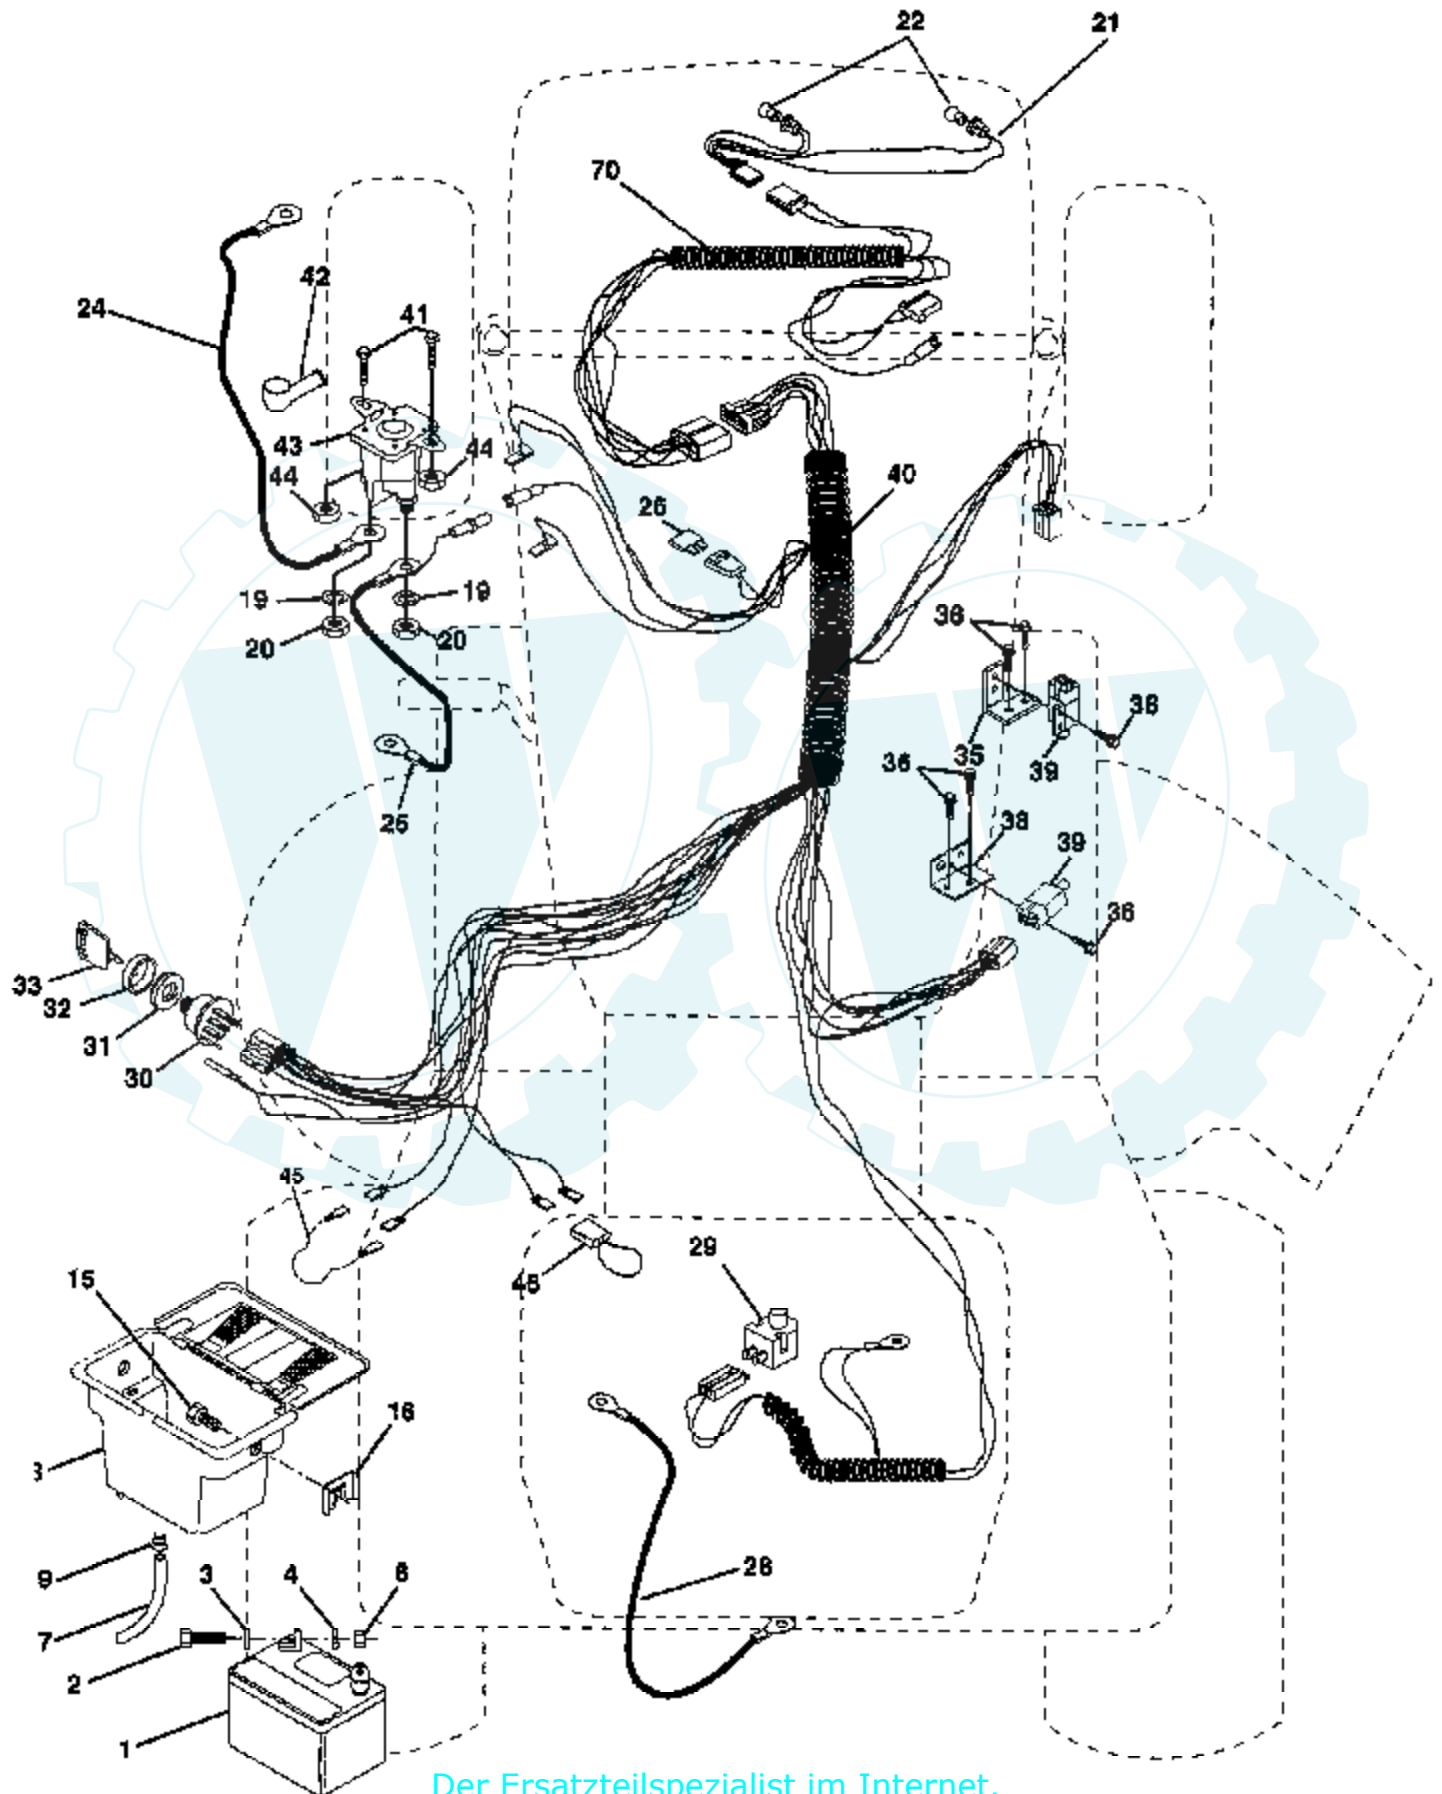

TRACTOR -- MODEL NUMBER AYP7184A59

ELECTRICAL

Ref #	Part Number	Qty	Description
1	144925		SUB= 123899X
2	74760412		BOLT LT
3	19091016		WASHER
4	10040400		LOCKWASHER
6	73220400		SUB= 50675
7	109238X		TUBE T
8	144940		SUB= 156417
9	109596X		HOSE CLAMP T
15	144935		SCREW.CAP.HEX.NYL
16	145355		NUT.CLIP.FASTNER
19	10090400		SUB= 10040400
20	73350400		NUT
21	136850		"HARNES,LIGHT SOC"
22	4152J		HEADLAMP BULB
24	4206J		CABLE-BATTERY T
25	146147		CABLE.BTRY.6GA.RD
26	108824X		FUSE HYT
28	4207J		CABLE T
29	121305X		SWITCH SEAT
30	140301		SWITCH IGN 4POS
31	124211X		NUT IGNITION
32	141226		COVER KEY SWITCH
33	122147X		KEY
35	108236X		BRACKET LT
36	17021008		SCREW
38	140336		BRACKET SWITCH IN
39	109553X		SWITCH INTERLOCKT
40	146058		SUB= 151212
41	71110412		BOLT.HX.1/4-20
42	131563		SUB= 154336
43	145673		SUB= 146154
44	73800400		NUT
45	140844		ADAPTER AMMETER
46	141940		PROTECTION LOOP
70	140712		HARNES.ENG.LT.