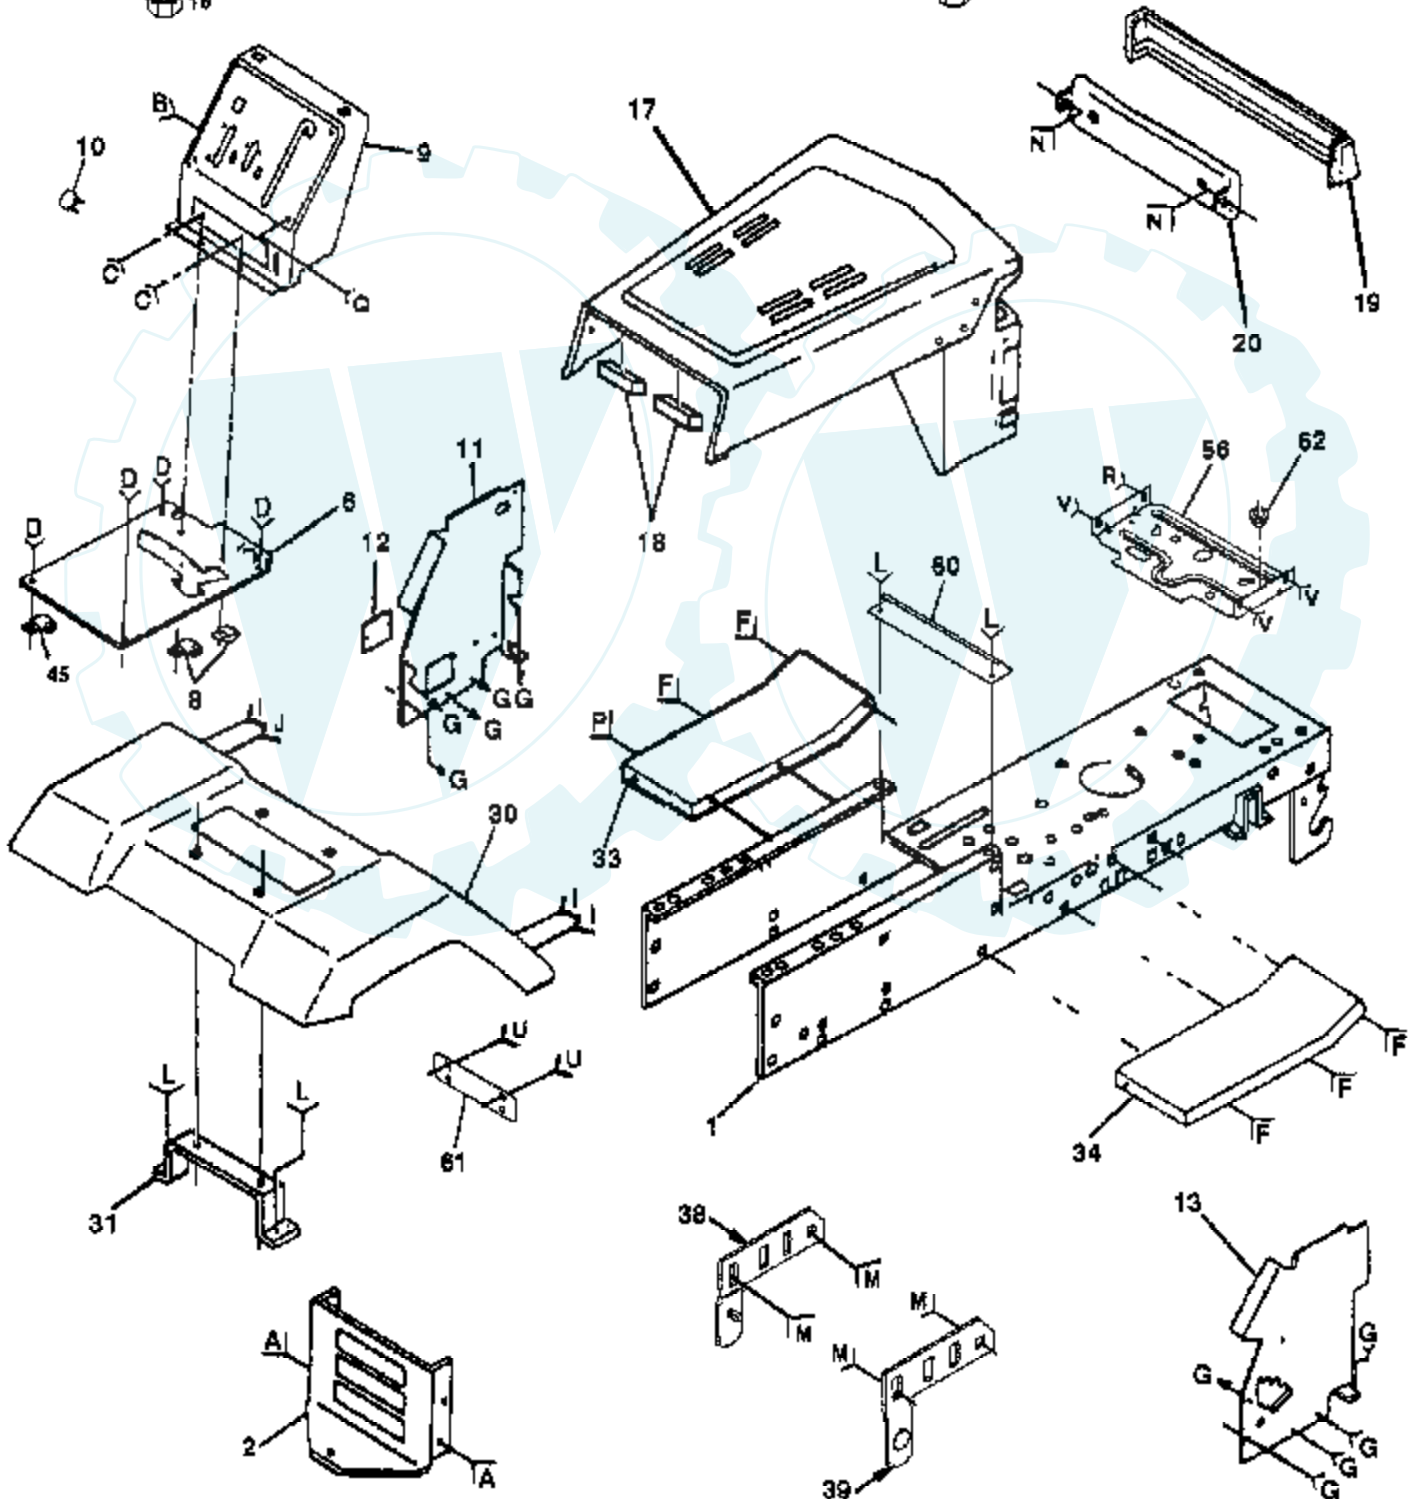

18 HP 42" TRACTOR - - MODEL NUMBER AYP7183A49

CHASSIS AND ENCLOSURES

Ref #	Part Number	Qty	Description
1	135034		SUB= 145501
2	137275		SUB= 145009
3	17490612		SCREW
6	130800X029		SADDLE
7	17490608		SCREW LT
8	2751R		CLIP T
9	137411X014		DASH 1 PC SKSCND
10	5479J		PLUG BUTTON T
11	122795X		PANEL DASH LH
12	121794X		COVER ACCESS
13	124031X		SUB= 155934X010
14	17490608		SCREW LT
15	74180512		SCREW
16	73510500		NUT
17	141401X505		HOOD/GRILLE ASM
18	126938X		SUB= 532126938
19	133805		SUB= 133954
20	132257		SUB= 918132257
21	19091216		WASHER PM
22	108067X		PAL NUT LT
24	74760612		SUB= 74780612
25	19131312		WASHER
26	73680600		SUB= 73690600
30	109872X505		FENDER
31	139976		BRACKET SUPT FEND
32	17490612		SCREW
33	105476X505		FOOTREST LH
34	105475X505		FOOTREST RH
35	72110606		BOLT
36	73680600		SUB= 73690600
38	134774		PIVOT BRKT LH
39	134775		PIVOT BRKT RH
40	72140608		SUB= 72110608
45	126471X		"CLIP,INSULATOR"
50	73800600		NUT
51	19131216		WASHER
53	72140608		SUB= 72110608
54	74760614		SUB= 74760616
56	140281X431		PLATE MTG BTRY
57	17490512		SCREW
58	11050600		LOCKWASHER
59	59164		SUB= 19171416
60	139977		SPACER FENDER LT
61	139978		PLATE EXTEN FEND
62	124028X		SUB= 532124028
63	73680500		SUB= 73690500
64	11050500		LOCKWASHER.5/16.E