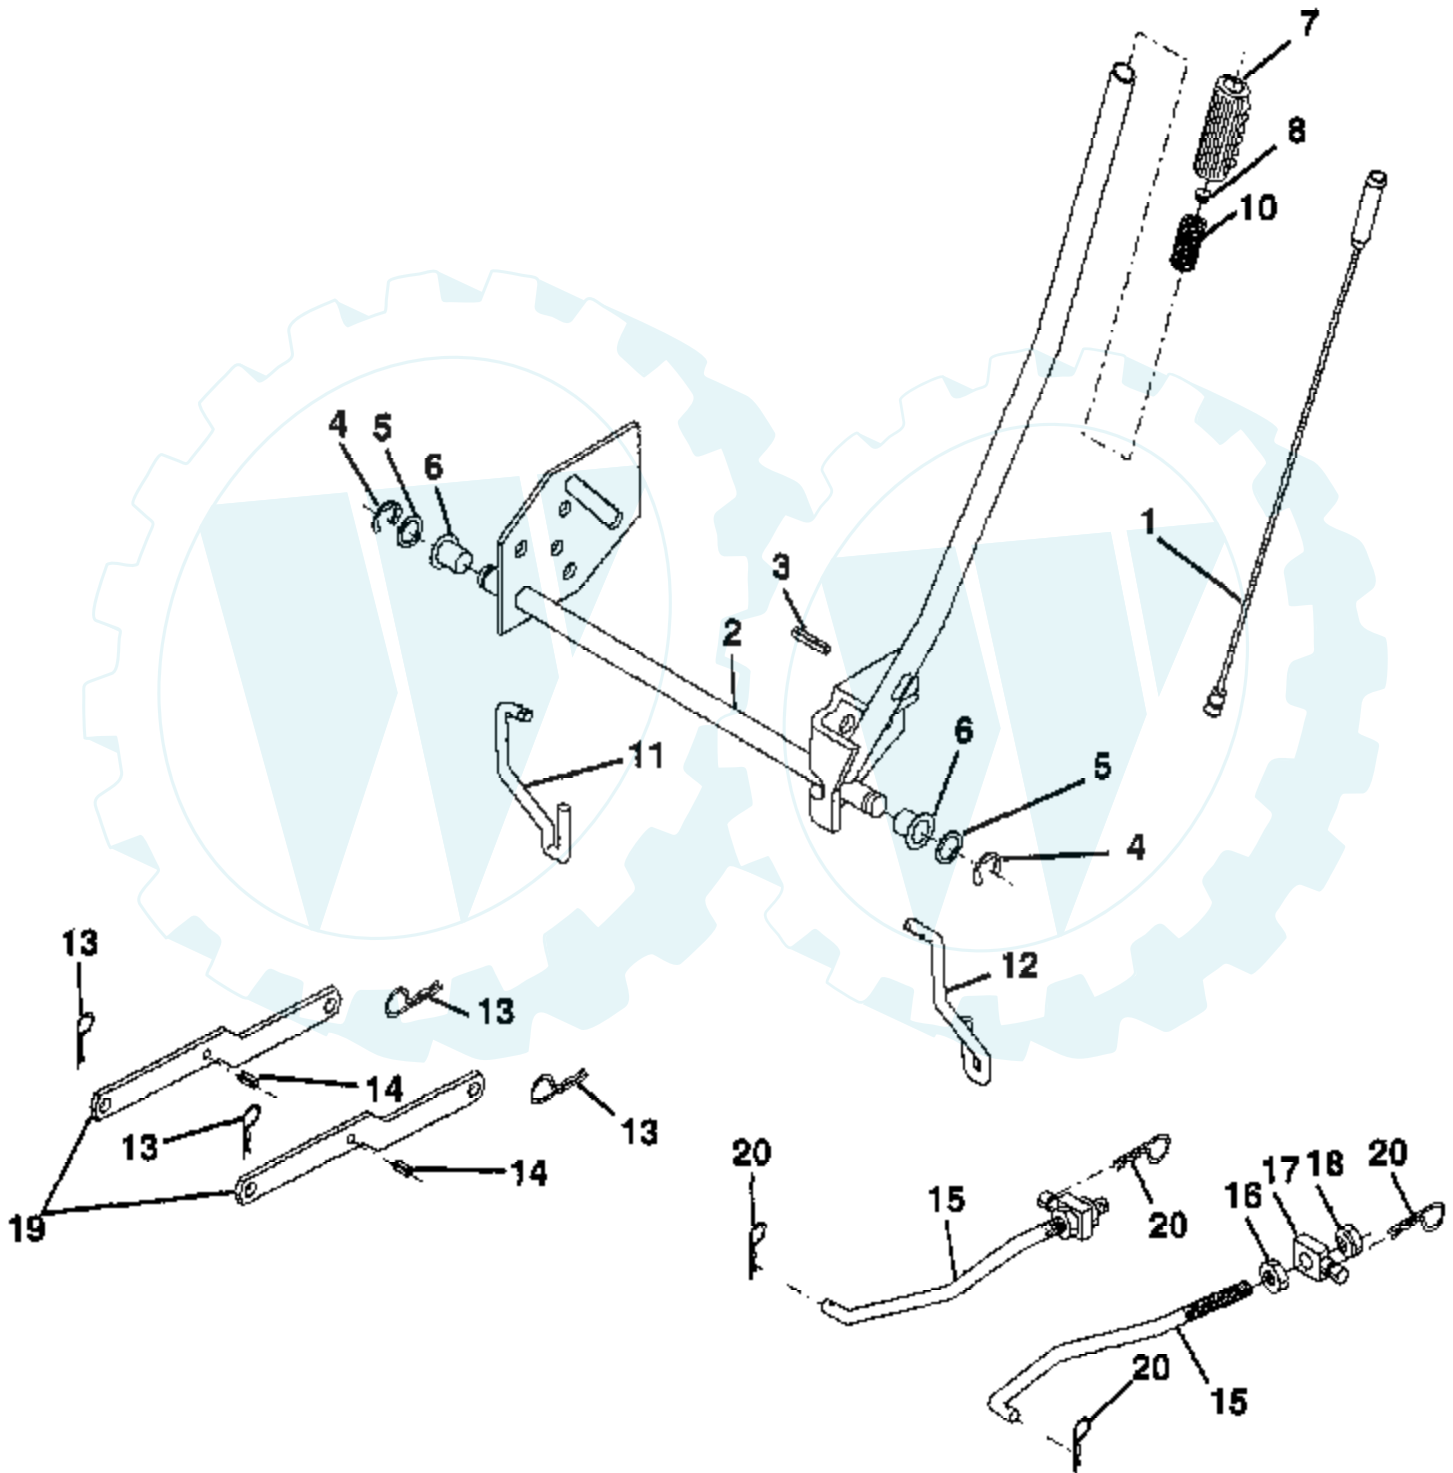

18 HP 42" TRACTOR - - MODEL NUMBER AYP7183A49

MOWER LIFT

Ref #	Part Number	Qty	Description
1	136973		WIRE ASM
2	122507X		SUB= 145117
3	105767X		PIN-GROOVE LT
4	12000002		SUB= 2225J
5	19211621		WASHER
6	120183X		NYLON BEARING
7	109413X		GRIP
8	124526X		SUB= 125925X
10	122512X		SUB= 532122512
11	134619		LINK LIFT LH
12	135388		LIFT LINK RH
13	4939M		SUB= 85902
14	135563		"PIN,SPRING"
15	127218		LINK.FRONT
16	73350800		NUT
17	130171		TRUNION
18	73800800		NUT.LK.W/WSH.1/2.
19	130832		SUB= 130833
20	3146R		RETAINER.SPRING