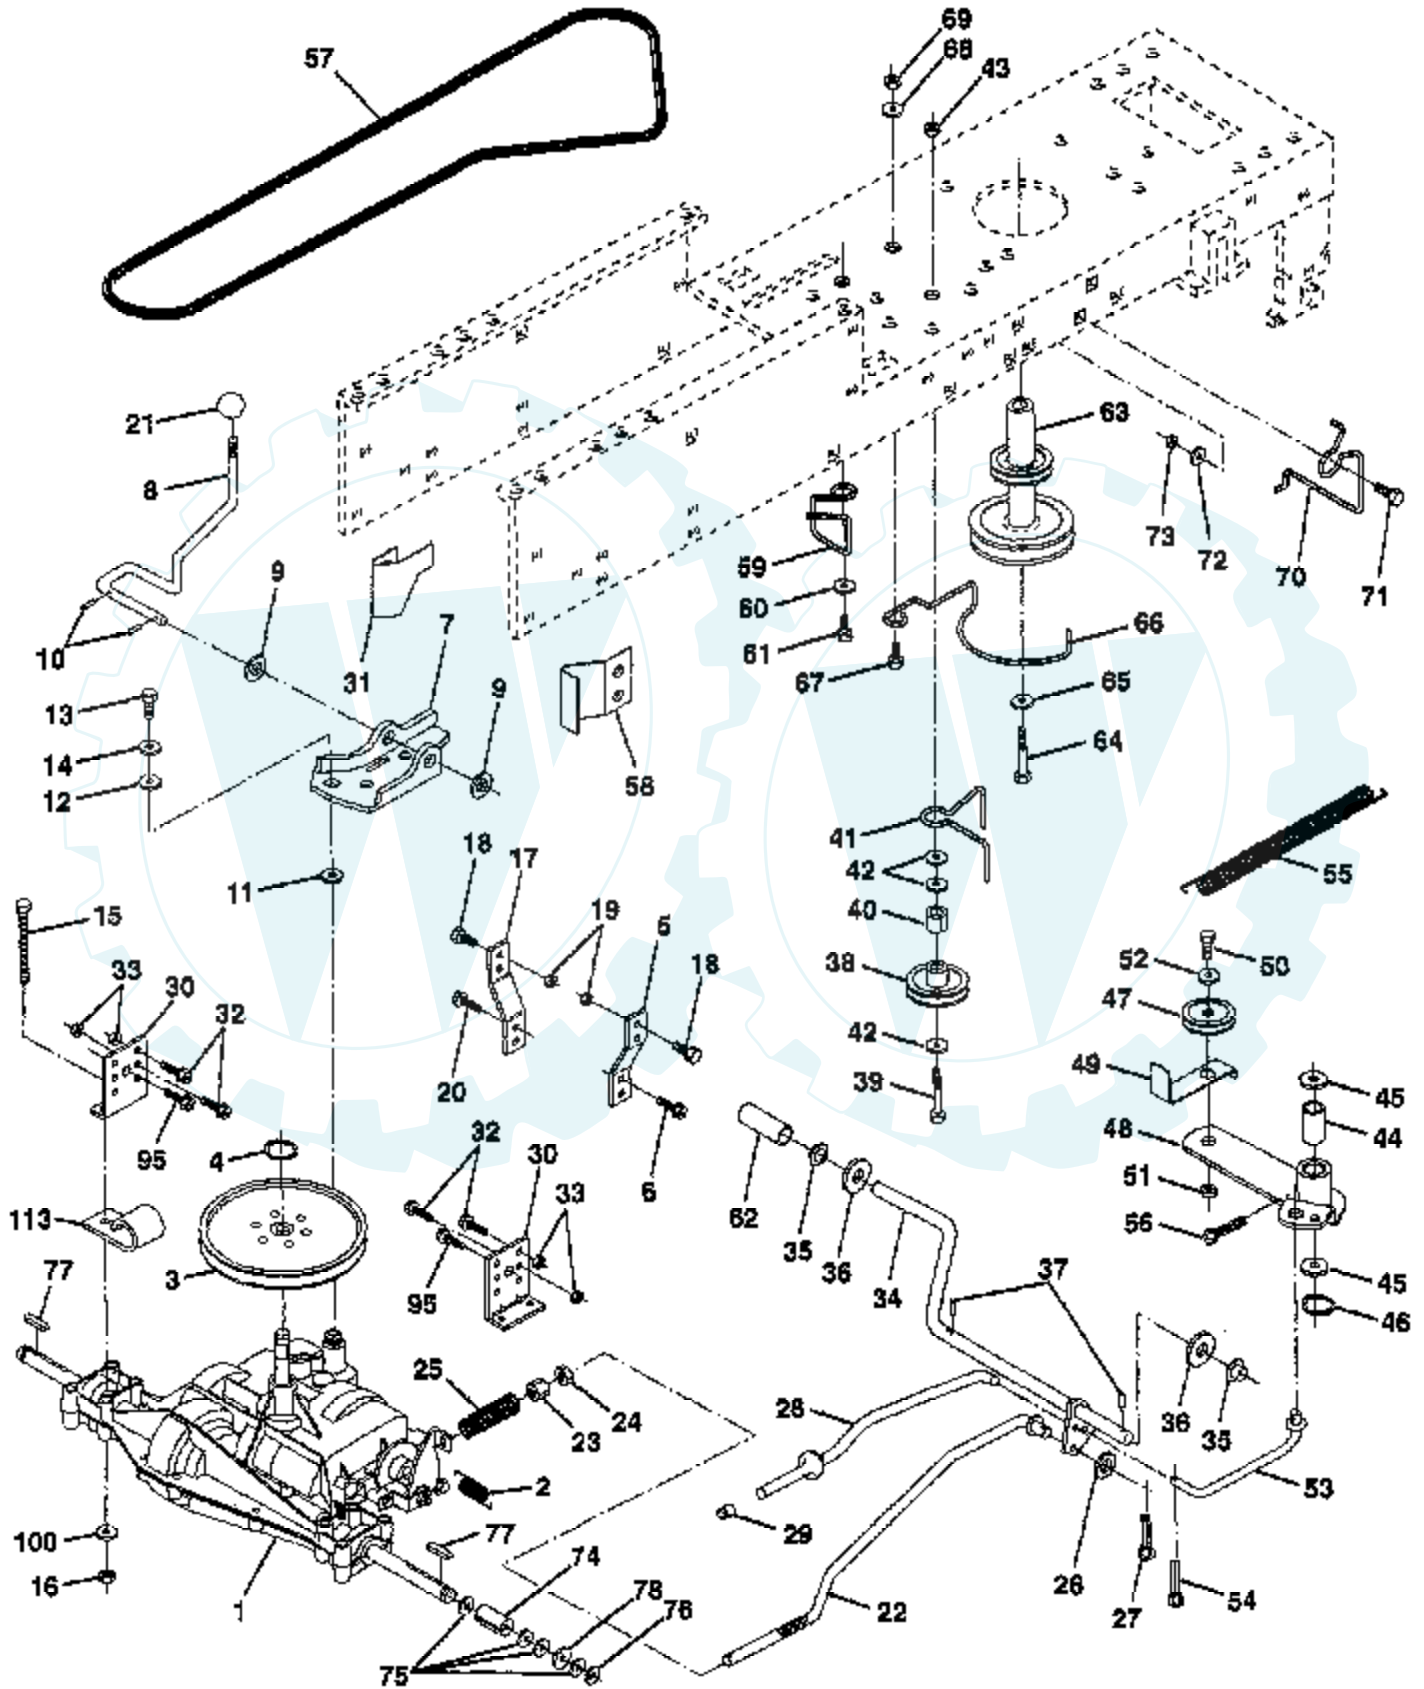

18 HP 42" TRACTOR - - MODEL NUMBER AYP7183A49

DRIVE

Ref #	Part Number	Qty	Description
1	137370		SUB= 137367
2	110422X		SUB= 146682
3	123666X		PULLEY TRANS
4	12000028		SUB= 2267J
5	121520X		STRAP TORQUE
6	17490512		SCREW
8	139997		SUB= 141003
10	76020416		PIN COTTER 1/8
11	105701X		WASH-SHFT PLT LT
12	19151216		WASHER
13	71040412		SUB= 74550412
14	10040400		LOCKWASHER
15	74780544		BOLT HEX
16	73680500		SUB= 73690500
17	121520X		STRAP TORQUE
18	74780616		BOLT
19	73800600		NUT
20	17490512		SCREW
21	106933X		KNOB T (1/2-HOLE)
22	130804		BRAKE ROD
23	73800600		NUT
24	73350600		NUT
25	106888X		SPRING ROD LT
26	19131316		WASHER
27	76020412		COTTER PIN
28	140448		ROD PARK BRAKE
29	124236X		CAP
30	130807		TRANSAXLE MTG BKT
31	127275X		"KEEPER,BELT LH T"
32	74760512		BOLT
33	73800500		NUT
34	122424X		SUB= 149001
35	120183X		NYLON BEARING
36	19211616		WASHER LT
37	1572H		SUB= 2882J
38	123674X		PULLEY.IDLER.FLAT
39	74760644		BOLT
40	4470J		SPACER T
41	109070X		BELT KEEPER LT
42	19131312		WASHER
43	73800600		NUT
44	105706X		"LY, BEARING"
45	110812X		WASHER LT
46	12000039		KLIP RING
47	127783		SUB= 139245
48	123789X		ARM IDLER
49	123205X		RETAIN BELT
50	74760624		SUB= 74930624
51	73680600		SUB= 73690600
52	19131316		WASHER
53	105710X		"LINK, CLUTCH T"
54	76020412		COTTER PIN
55	105709X		"SPRING, RETURN LT"
56	76020412		COTTER PIN
57	130801		SUB= 138255
58	127274X		"KEEPER,BELT RH T"
59	140312		KEEPER,BELT CNTSP
60	19131312		WASHER