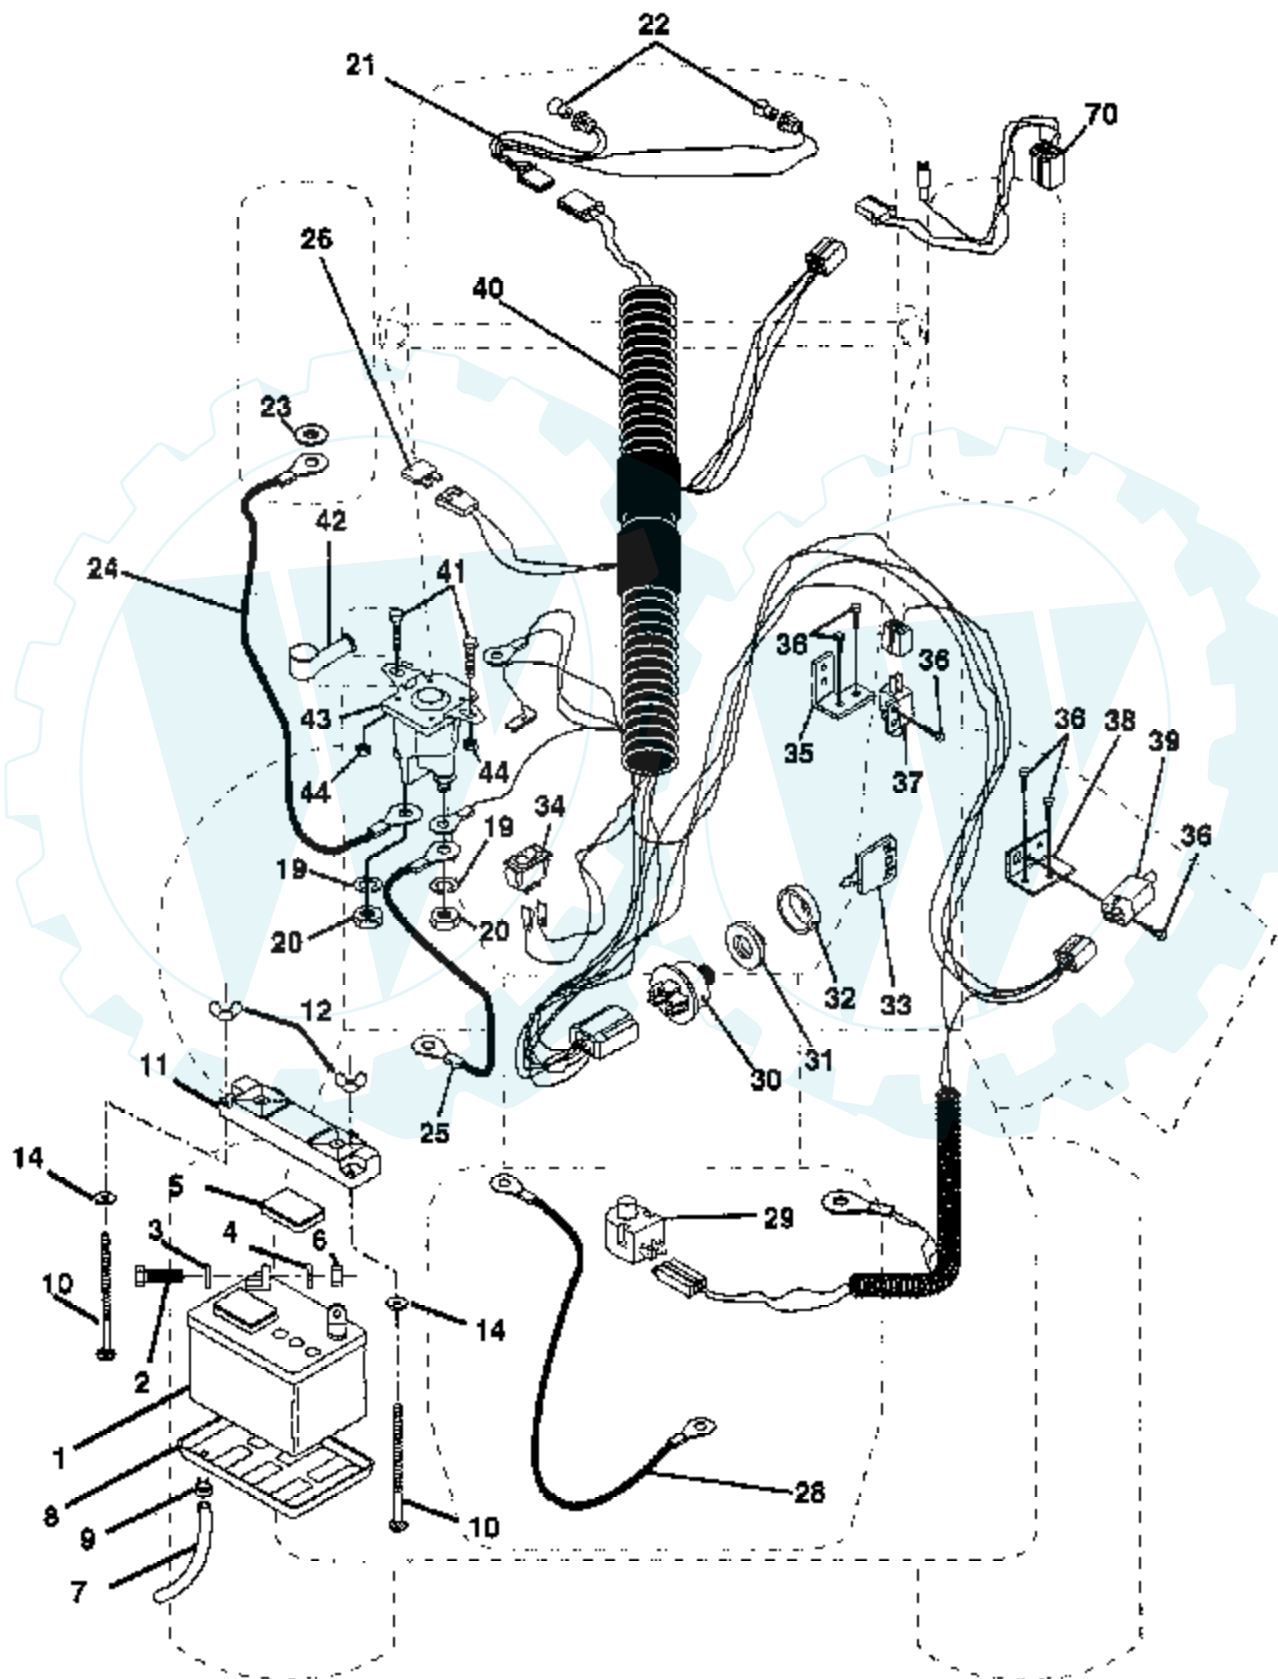

18 HP 42" TRACTOR - - MODEL NUMBER AYP7183A49

ELECTRICAL

Ref #	Part Number	Qty	Description
1	121265X		SUB= 123899X
2	74760412		BOLT LT
3	19091016		WASHER
4	10040400		LOCKWASHER
5	121264X		"CAP,BATTERY "
6	73220400		SUB= 50675
7	7697J		"DRAIN TU T, BATT"
8	7603J		"TRAY T, BATTERY"
10	72240460		BOLT
11	102476X		SUB= 150109
12	123198X		SUB= 146525
14	19121618		WASHER.3/4X1X18GA
19	10090400		SUB= 10040400
20	73350400		NUT
21	136850		"HARNES,LIGHT SOC"
22	4152J		HEADLAMP BULB
23	11150400		LOCKWASHER
24	108423X		CABLE ASM.
25	4206J		CABLE-BATTERY T
26	108824X		FUSE HYT
28	4207J		CABLE T
29	121305X		SWITCH SEAT
30	140399		SUB= 163088
31	140400		SUB= 145774
32	123620X		SUB= 141226
33	140401		KEY MLD GEN DELTA
34	110712X		SWITCH LT
35	130890		SWITCH BRACKET
36	17021008		SCREW
37	104445X		SWITCH-INTER. GT
38	108236X		BRACKET LT
39	109553X		SWITCH INTERLOCKT
40	140414		HARNES IGN DASH
41	71110408		BOLT HXHD FIN
42	131563		SUB= 154336
43	138406		SUB= 146154
44	73640400		NUT HXKEP 1/4X20
70	140413		HARNES ENG DUAL