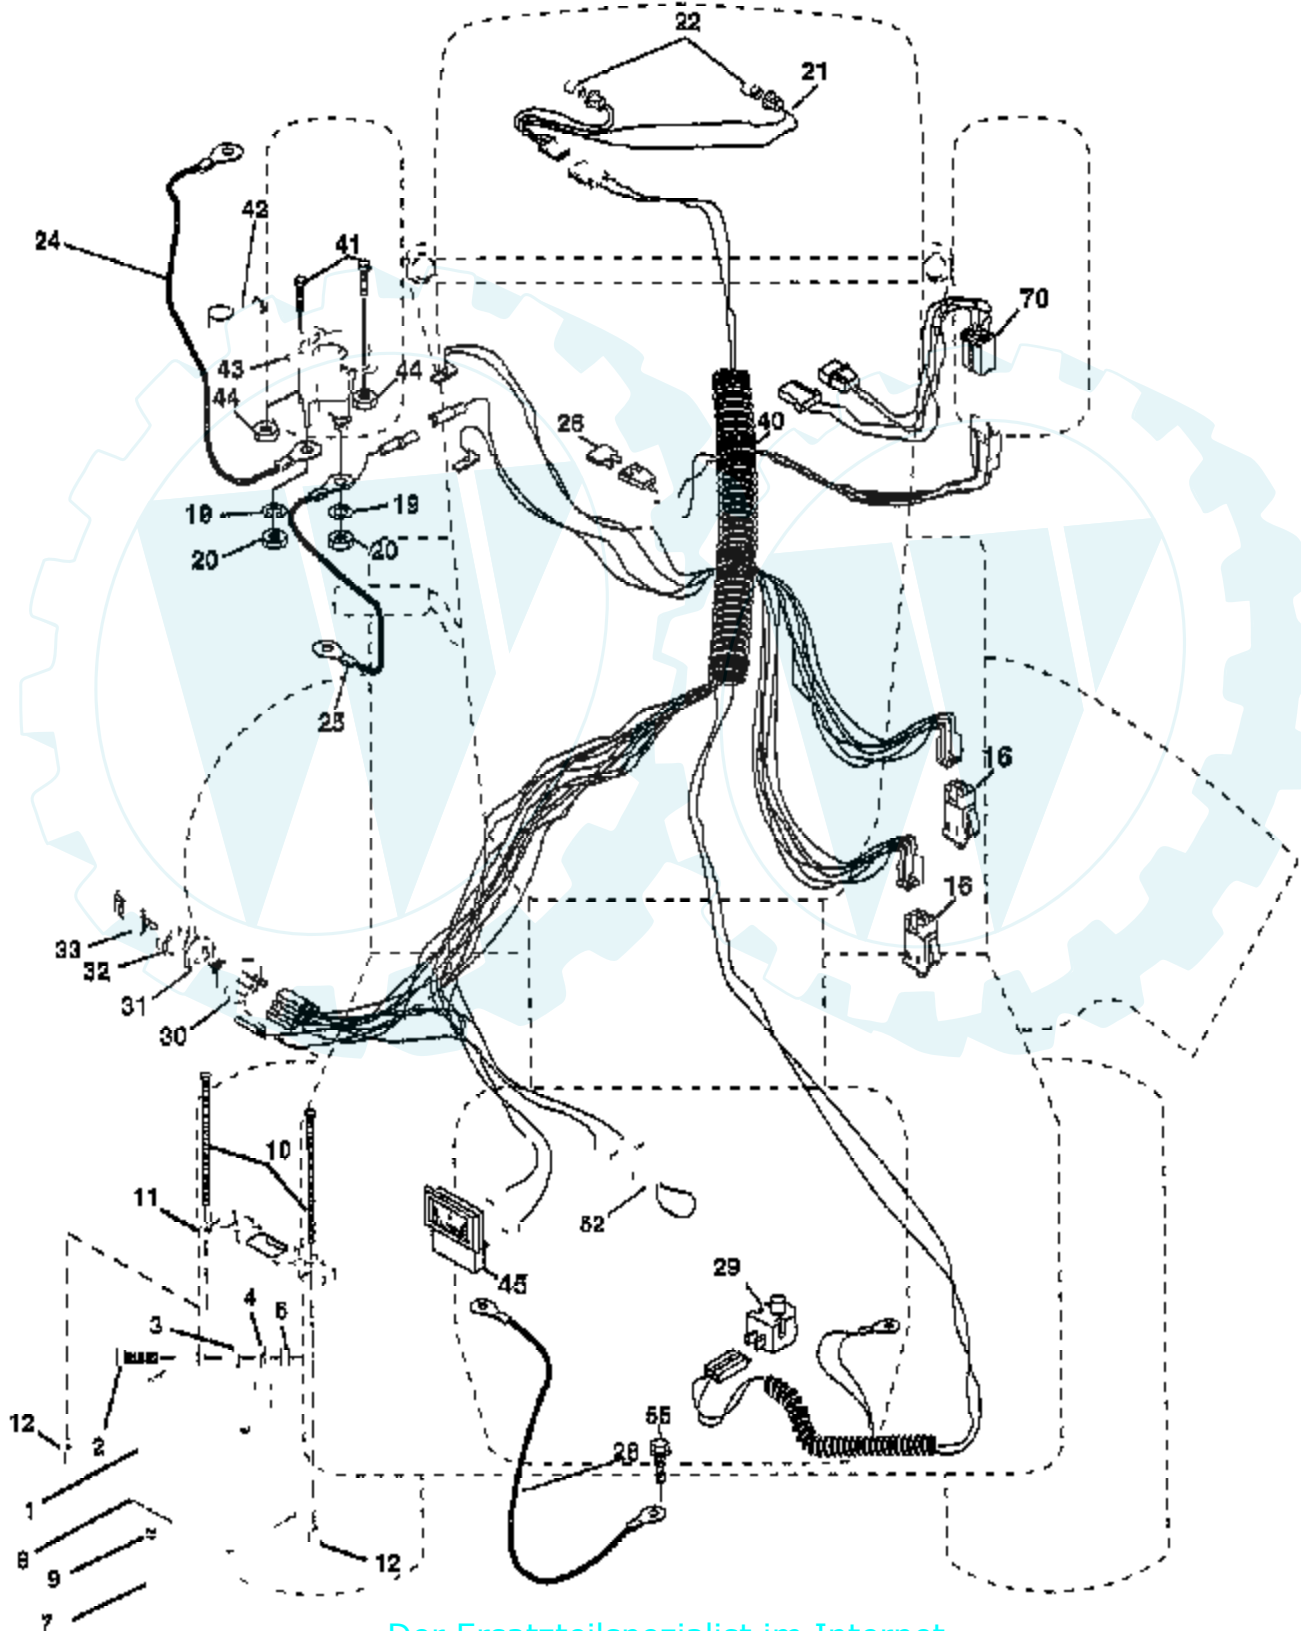

TRACTOR - - MODEL NUMBER AYP7167B79

ELECTRICAL

Ref #	Part Number	Qty	Description
1	144926		SUB= 123899X
2	74760412		BOLT LT
3	19091016		WASHER
4	10040400		LOCKWASHER
6	73220400		SUB= 50675
7	7697J		"DRAIN TU T, BATT"
8	7603J		"TRAY T, BATTERY"
9	109596X		HOSE CLAMP T
10	145211		SUB= 150177
11	150109		HOLDDOWN BATTERY
12	145769		SUB= 150177
16	153664		SWITCH INTERLOCK
19	10090400		SUB= 10040400
20	73350400		NUT
21	136850		"HARNES, LIGHT SOC"
22	4152J		HEADLAMP BULB
24	4799J		"CABLE T, BATTERY"
25	146148		CABLE.6GA.22W/16W
26	108824X		FUSE HYT
28	145491		CABLE.GRND.6GA.21
29	121305X		SWITCH SEAT
30	140301		SWITCH IGN 4POS
31	124211X		NUT IGNITION
32	141226		COVER KEY SWITCH
33	122147X		KEY
40	156442		HARNES-IGNITION
41	71110408		BOLT HXHD FIN
42	131563		SUB= 154336
43	145673		SUB= 146154
44	73640400		NUT HXKEP 1/4X20
45	122822X		AMMETER
52	141940		PROTECTION LOOP
55	17490508		SCREW LT
70	140422		HARNES.ENG.DUAL