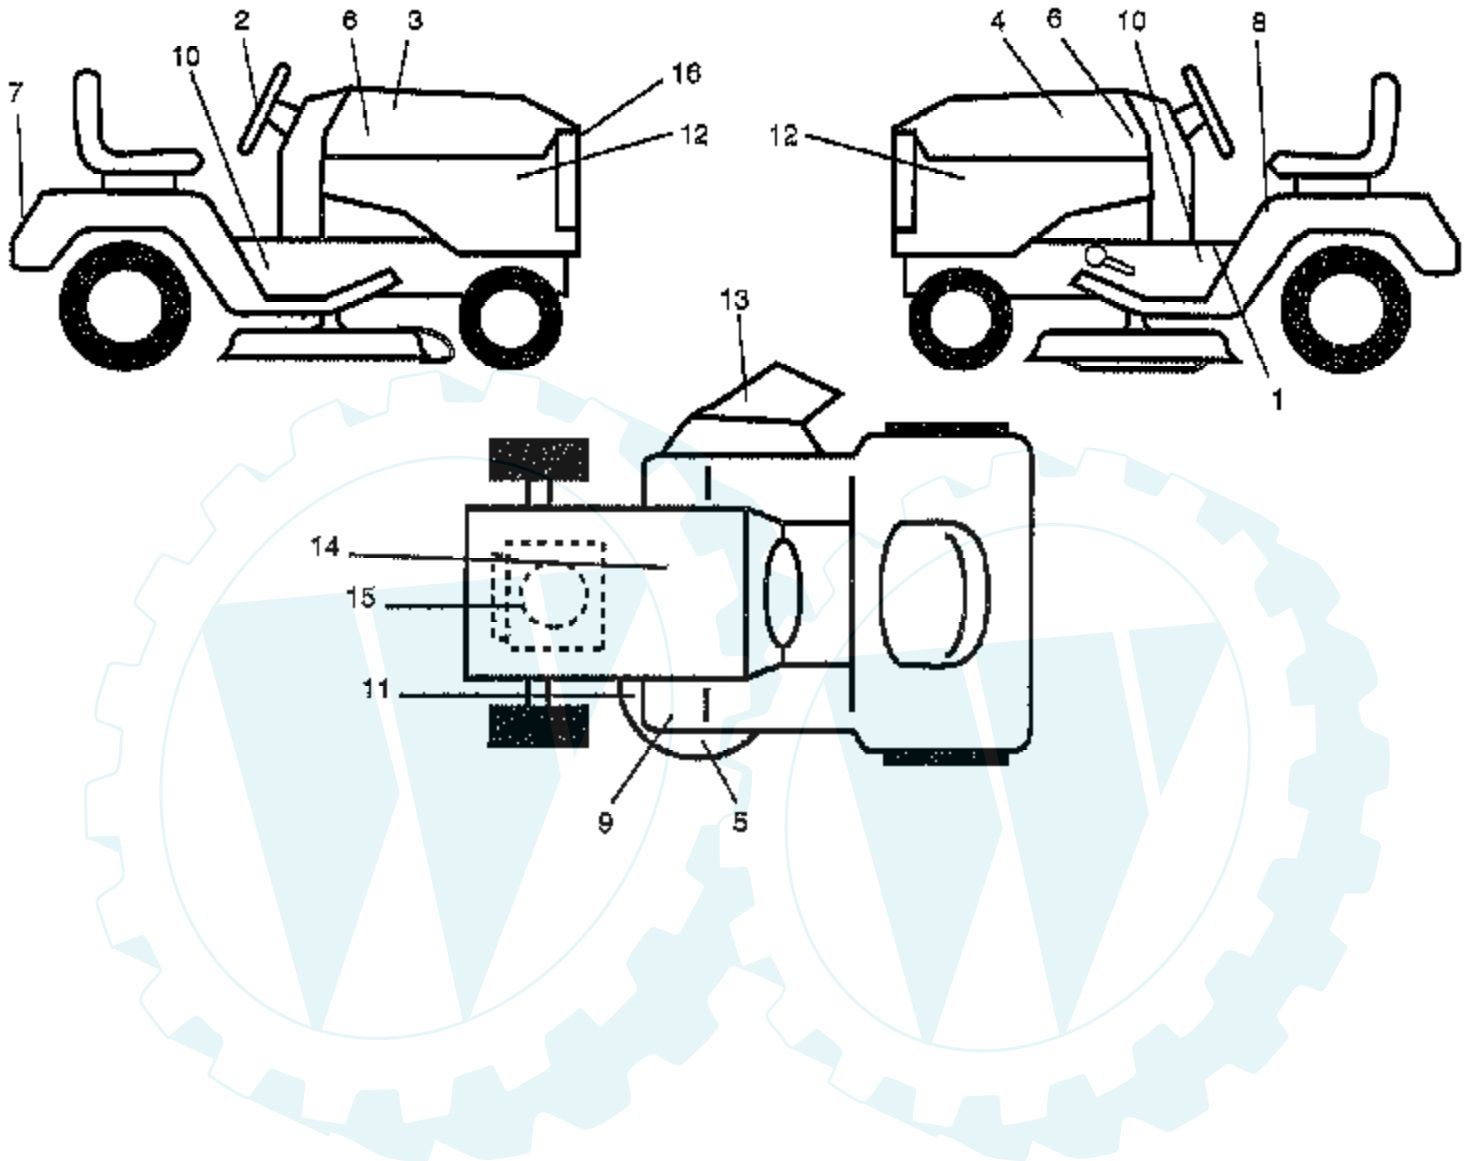

TRACTOR -- MODEL NUMBER AYP7167B79

CHASSIS AND ENCLOSURES

Ref #	Part Number	Qty	Description
1	159530		CHASSIS ASM
2	140356		SUB= 145009
3	17490612		SCREW
4	19131216		WASHER
5	155272		BUMPER-HOOD/DASH
6	155923		SADDLE
8	126741X		SUB= 142034
9	147633X011		DASH SILKSCREEN
10	72140608		SUB= 72110608
11	155927		"PANEL-DASH,LH"
12	145660		CLIP.TINNERMAN
13	155936		"PANEL-DASH,RH"
14	17490608		SCREW LT
15	74180512		SCREW
16	73510500		NUT
17	139394X418		HOOD.STL.PRIV.LB
20	156437		"PLATE-MTG,BATT/FU"
23	124028X		SUB= 532124028
24	74780616		BOLT
25	19131312		WASHER
26	73800600		NUT
28	157428		GRILL
29	146654		LENS.EURO.W/DECAL
30	140002X418		FENDER.YT/GT
31	137113		BRKT.ASM.FENDER
33	145244X418		FOOTREST.LT.LT/GT
34	145243X418		FOOTREST.RH.LT/GT
35	72110606		BOLT
37	17490508		SCREW LT
38	139886		BRACKET ASM LH
39	139887		BRACKET ASM RH
44	140675		STRAP ASM FENDER
47	105531X		NUT-PUSH YT
51	73800400		NUT
52	19091416		WASHER
53	144697		BRACKET.GRILLE.LH
54	17030814		SUB= 91817030814
55	144696		BRACKET.GRILLE.RH
57	74780412		SUB= 74780414
58	150127		AIR DUCT
71	73680400		SUB= 73690400
140	158418		BRKT SUSPENSION
145	156524		"ROD POVOT,CHASSIS"
147	74760412		BOLT LT

TRACTOR - - MODEL NUMBER AYP7167B79

DECALS

Ref #	Part Number	Qty	Description
1	156867		"DECAL DASH,OPER."
2	143470		DECAL STEER WHL
3	141579		DECAL HOOD RH
4	141580		DECAL HOOD LH
5	141517		DECAL DECK WIZ +
6	143388		NAMEPLATE.HD.WIZA
7	127520		NLA
8	157002		"DECAL DANGER,FEND"
9	4900J		DECAL T
10	141502		DECAL CHASSIS WIZ
11	136832		DECAL
12	158506		"DECAL PANEL,SIDE"
13	141583		DECAL DECK MULCH
14	145005		DECAL.BATRY.3-3908
15	273210		DECAL, ENGINE B&S
16	150218		DECAL.LENS.WIZARD
	138311		DECAL HANDLE LIFT
	133671		FOOTREST PAD
	159741		MANL.O.7167B79.E