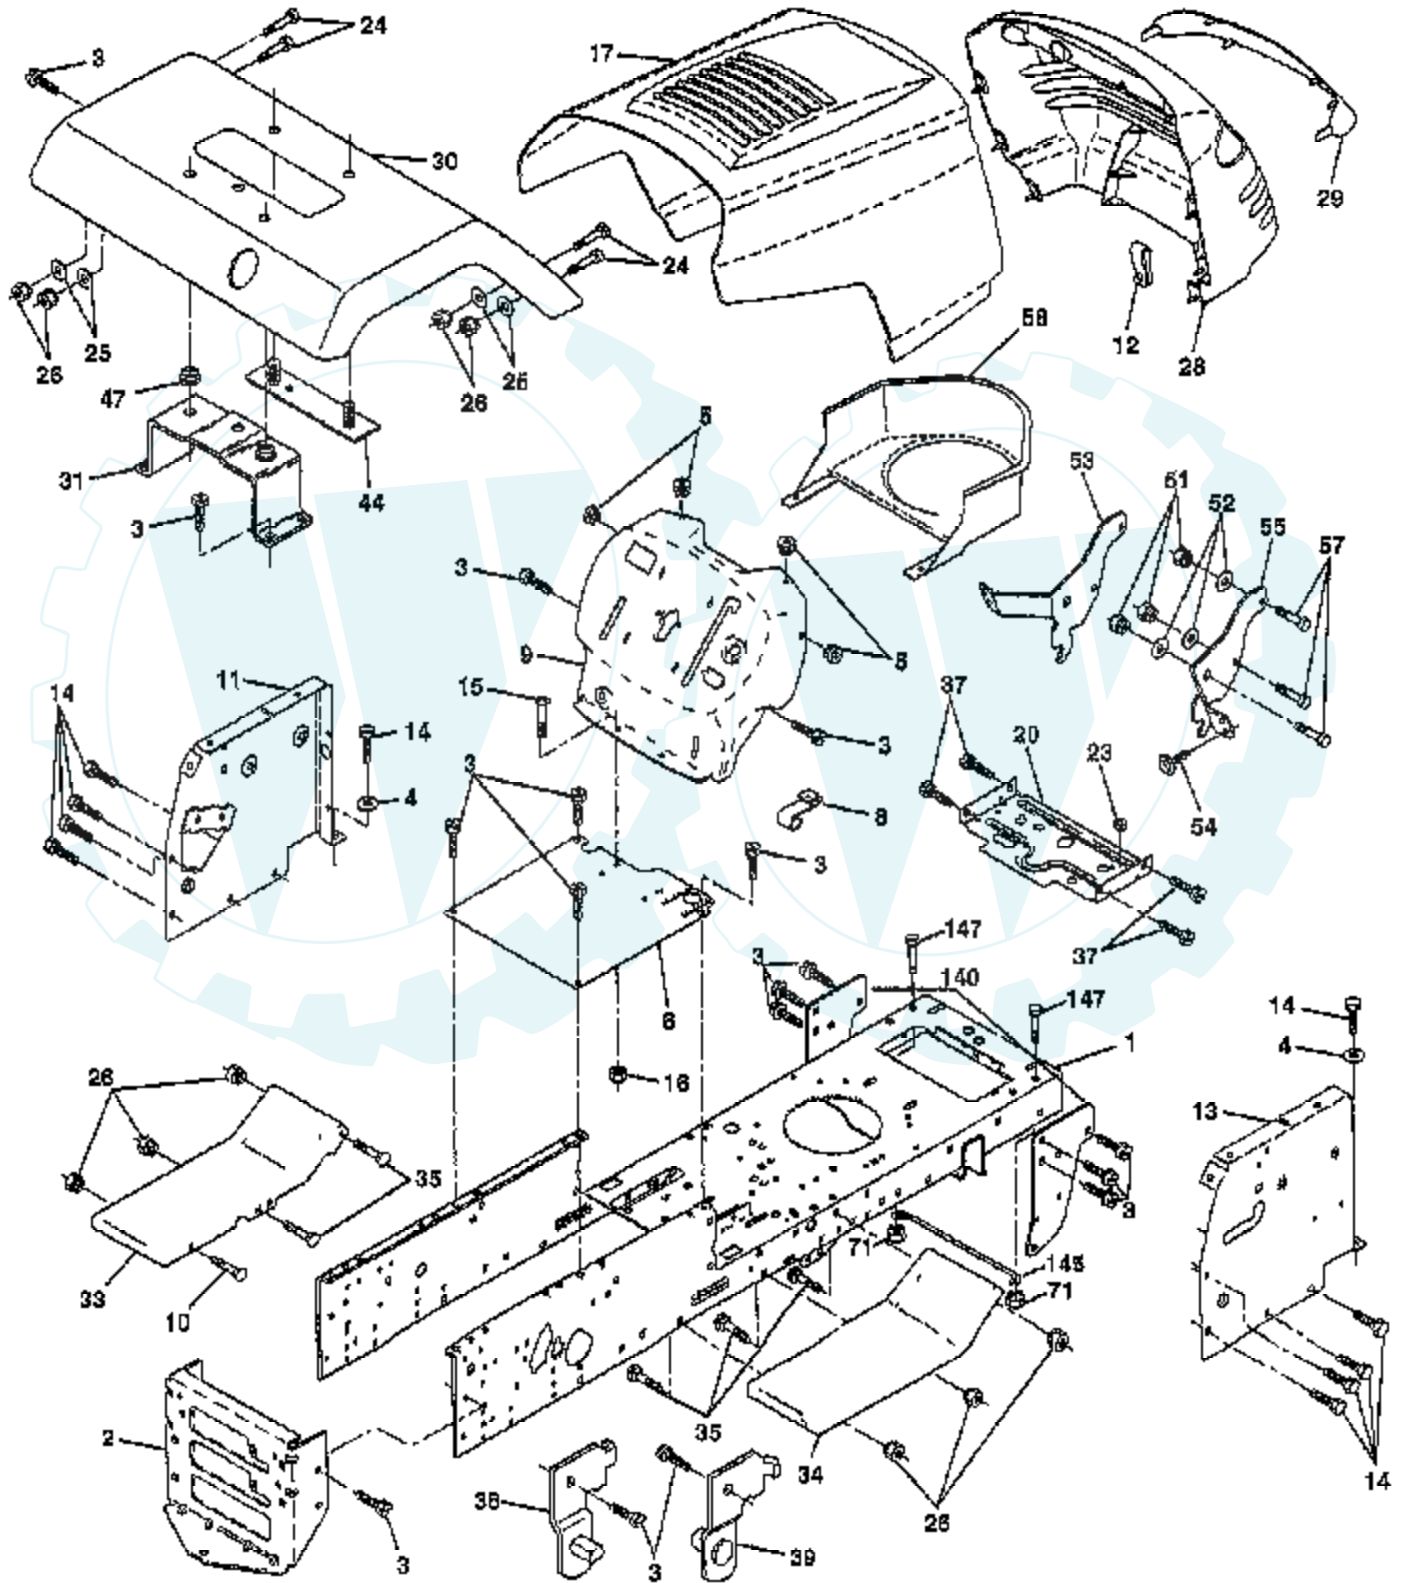

TRACTOR -- MODEL NUMBER AYP7167B79

CHASSIS AND ENCLOSURES

Ref #	Part Number	Qty	Description
1	159530		CHASSIS ASM
2	140356		SUB= 145009
3	17490612		SCREW
4	19131216		WASHER
5	155272		BUMPER-HOOD/DASH
6	155923		SADDLE
8	126741X		SUB= 142034
9	147633X011		DASH SILKSCREEN
10	72140608		SUB= 72110608
11	155927		"PANEL-DASH,LH"
12	145660		CLIP.TINNERMAN
13	155936		"PANEL-DASH,RH"
14	17490608		SCREW LT
15	74180512		SCREW
16	73510500		NUT
17	139394X418		HOOD.STL.PRIV.LB
20	156437		"PLATE-MTG,BATT/FU"
23	124028X		SUB= 532124028
24	74780616		BOLT
25	19131312		WASHER
26	73800600		NUT
28	157428		GRILL
29	146654		LENS.EURO.W/DECAL
30	140002X418		FENDER.YT/GT
31	137113		BRKT.ASM.FENDER
33	145244X418		FOOTREST.LT.LT/GT
34	145243X418		FOOTREST.RH.LT/GT
35	72110606		BOLT
37	17490508		SCREW LT
38	139886		BRACKET ASM LH
39	139887		BRACKET ASM RH
44	140675		STRAP ASM FENDER
47	105531X		NUT-PUSH YT
51	73800400		NUT
52	19091416		WASHER
53	144697		BRACKET.GRILLE.LH
54	17030814		SUB= 91817030814
55	144696		BRACKET.GRILLE.RH
57	74780412		SUB= 74780414
58	150127		AIR DUCT
71	73680400		SUB= 73690400
140	158418		BRKT SUSPENSION
145	156524		"ROD POVOT,CHASSIS"
147	74760412		BOLT LT

TRACTOR - - MODEL NUMBER AYP7167B79

DECALS

Ref #	Part Number	Qty	Description
1	156867		"DECAL DASH,OPER."
2	143470		DECAL STEER WHL
3	141579		DECAL HOOD RH
4	141580		DECAL HOOD LH
5	141517		DECAL DECK WIZ +
6	143388		NAMEPLATE.HD.WIZA
7	127520		NLA
8	157002		"DECAL DANGER,FEND"
9	4900J		DECAL T
10	141502		DECAL CHASSIS WIZ
11	136832		DECAL
12	158506		"DECAL PANEL,SIDE"
13	141583		DECAL DECK MULCH
14	145005		DECAL.BATRY.3-3908
15	273210		DECAL, ENGINE B&S
16	150218		DECAL.LENS.WIZARD
	138311		DECAL HANDLE LIFT
	133671		FOOTREST PAD
	159741		MANL.O.7167B79.E