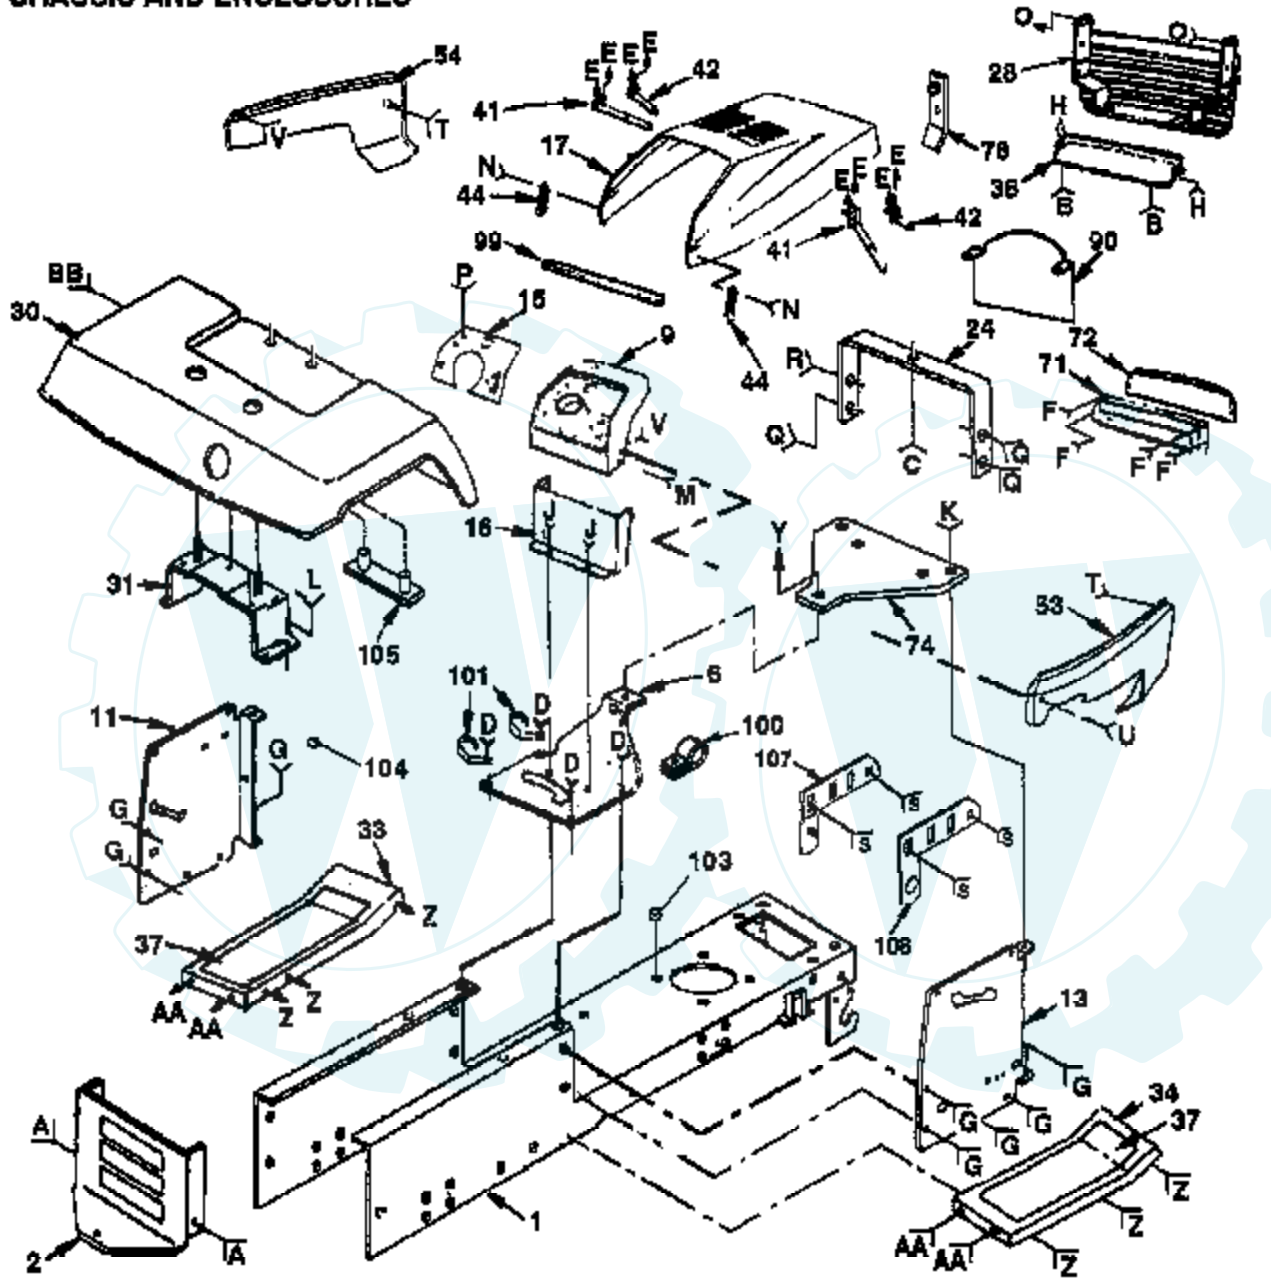

18 HP 42" TRACTOR -- MODEL NUMBER AYP7167B29 CHASSIS AND ENCLOSURES

A	B	C	D	E	F	G	H	J	K	L	M	N	O	P	Q	R	S	T	U	V	Y	Z	AA	BB

Ref #	Part Number	Qty	Description
1	135034		SUB= 145501
2	130805		SUB= 145009
3	17490612		SCREW
6	131005X016		SADDLE
7	17490608		SCREW LT
9	124252X		SUB= 140398
11	135460		"PANEL,DASH"
13	132071		SUB= 532132071
14	17490612		SCREW
15	135040X011		DASH PLATE
16	104783X		DASH ASSY LT
17	132635X505		SUB= 150301X505
18	74180512		SCREW
19	19111116		WASHER
20	73510500		NUT
21	74760620		SUB= 74780620
22	19131312		WASHER
23	73680600		SUB= 73690600
24	124130X		SUPPORT ASSY
25	10040400		LOCKWASHER
26	73220400		SUB= 50675
27	74180512		SCREW
28	131716		SUB= 532131716
30	121642X505		FENDER
31	105509X		SUB= 137113
32	17490612		SCREW
33	105465X505		SUB= 145244X505
34	105464X505		SUB= 145243X505
35	72110606		BOLT
36	73680600		SUB= 73690600
37	133671		FOOTREST PAD
38	105419X505		GRILL STRAP
39	73510500		NUT
41	106784X		SUB= 155013
42	104618X		SUB= 155013
43	73510400		NUT
44	109808X		HOOD LATCH T
45	74191008		SCREW
46	10071000		LOCKWASHER
47	2029J		WELDNUT
48	123481X		SUB= 7605J
49	73680400		SUB= 73690400
53	132636X418		SIDE PANEL RH
54	132637X418		SIDE PANEL LH
55	19091216		WASHER PM
56	73220400		SUB= 50675
57	7206J		SPACER LT
58	19070818		WASHER
59	73731000		NUT
60	74981020		SCREW
66	123198X		SUB= 146525
71	124392X417		SUB= 147717
72	106395X		LENS LT
73	17211010		SCREW LT
74	106965X		SUB= 140181
75	104755X		"" J "" FASTENER LT"
76	17490512		SCREW
77	19131210		WASHER