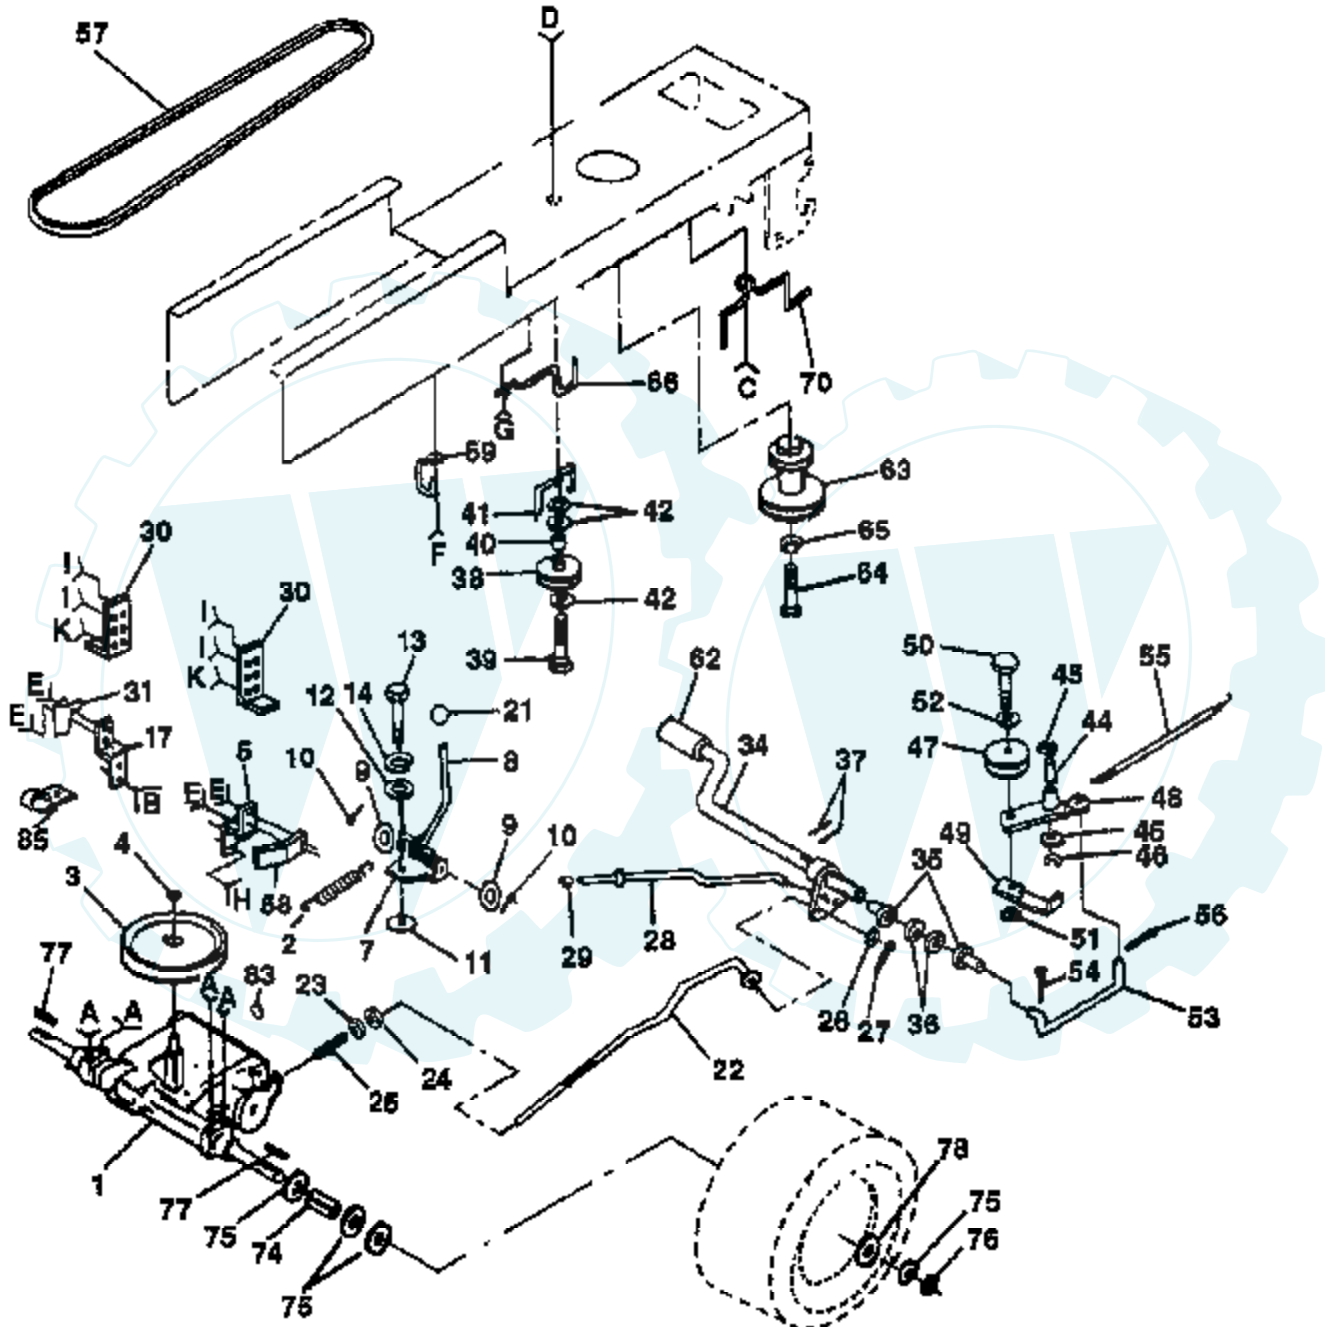

18 HP 42" TRACTOR -- MODEL NUMBER AYP7167B29

DRIVE

Letter	Part Number	Part Number	Letter	Part Number	Part Number	Letter	Part Number	Part Number	Letter	Part Number	Part Number
A	18	16	D	43	18	F	81	80	I	32	23
B	6	7	E	18	18	G	87	86	J	32	23
C	71	72	F	18	80	H	20	89	K	84	
D	71	73	G	87	86	I	20	89			

Ref #	Part Number	Qty	Description
1	131965		SUB= 137367
2	110422X		SUB= 146682
3	123667X		"PULLEY,TRANSAXLE"
4	12000028		SUB= 2267J
5	121520X		STRAP TORQUE
6	17490512		SCREW
7	130802		SUB= 162240
8	131679		SHIFT ROD
9	19151216		WASHER
10	76020416		PIN COTTER 1/8
11	105701X		WASH-SHFT PLT LT
12	19091210		WASHER LT
13	71040412		SUB= 74550412
14	10040400		LOCKWASHER
15	74760540		BOLT
16	73680500		SUB= 73690500
17	121520X		STRAP TORQUE
18	74760612		SUB= 74780612
19	73680600		SUB= 73690600
20	17490512		SCREW
21	106933X		KNOB T (1/2-HOLE)
22	130804		BRAKE ROD
23	73800600		NUT
24	73350600		NUT
25	106888X		SPRING ROD LT
26	19131316		WASHER
27	76020412		COTTER PIN
28	133261		BRAKE PARK ROD
29	71673		PLUNGER CAP T
30	130807		TRANSAXLE MTG BKT
31	127289		"KEEPER,BELT LH"
32	74760512		BOLT
33	73680500		SUB= 73690500
34	122424X		SUB= 149001
35	120183X		NYLON BEARING
36	19211616		WASHER LT
37	1572H		SUB= 2882J
38	123674X		PULLEY.IDLER.FLAT
39	74760644		BOLT
40	4470J		SPACER T
41	109070X		BELT KEEPER LT
42	19131312		WASHER
43	73680600		SUB= 73690600
44	105706X		"LY, BEARING"
45	110812X		WASHER LT
46	12000039		KLIP RING
47	127783		SUB= 139245
48	123789X		ARM IDLER
49	123205X		RETAIN BELT
50	74760624		SUB= 74930624
51	73680600		SUB= 73690600
52	19131316		WASHER
53	105710X		"LINK, CLUTCH T"
54	76020412		COTTER PIN
55	105709X		"SPRING, RETURN LT"
56	76020412		COTTER PIN
57	131006		BELT-V
58	127290		"KEEPER,BELT RH"