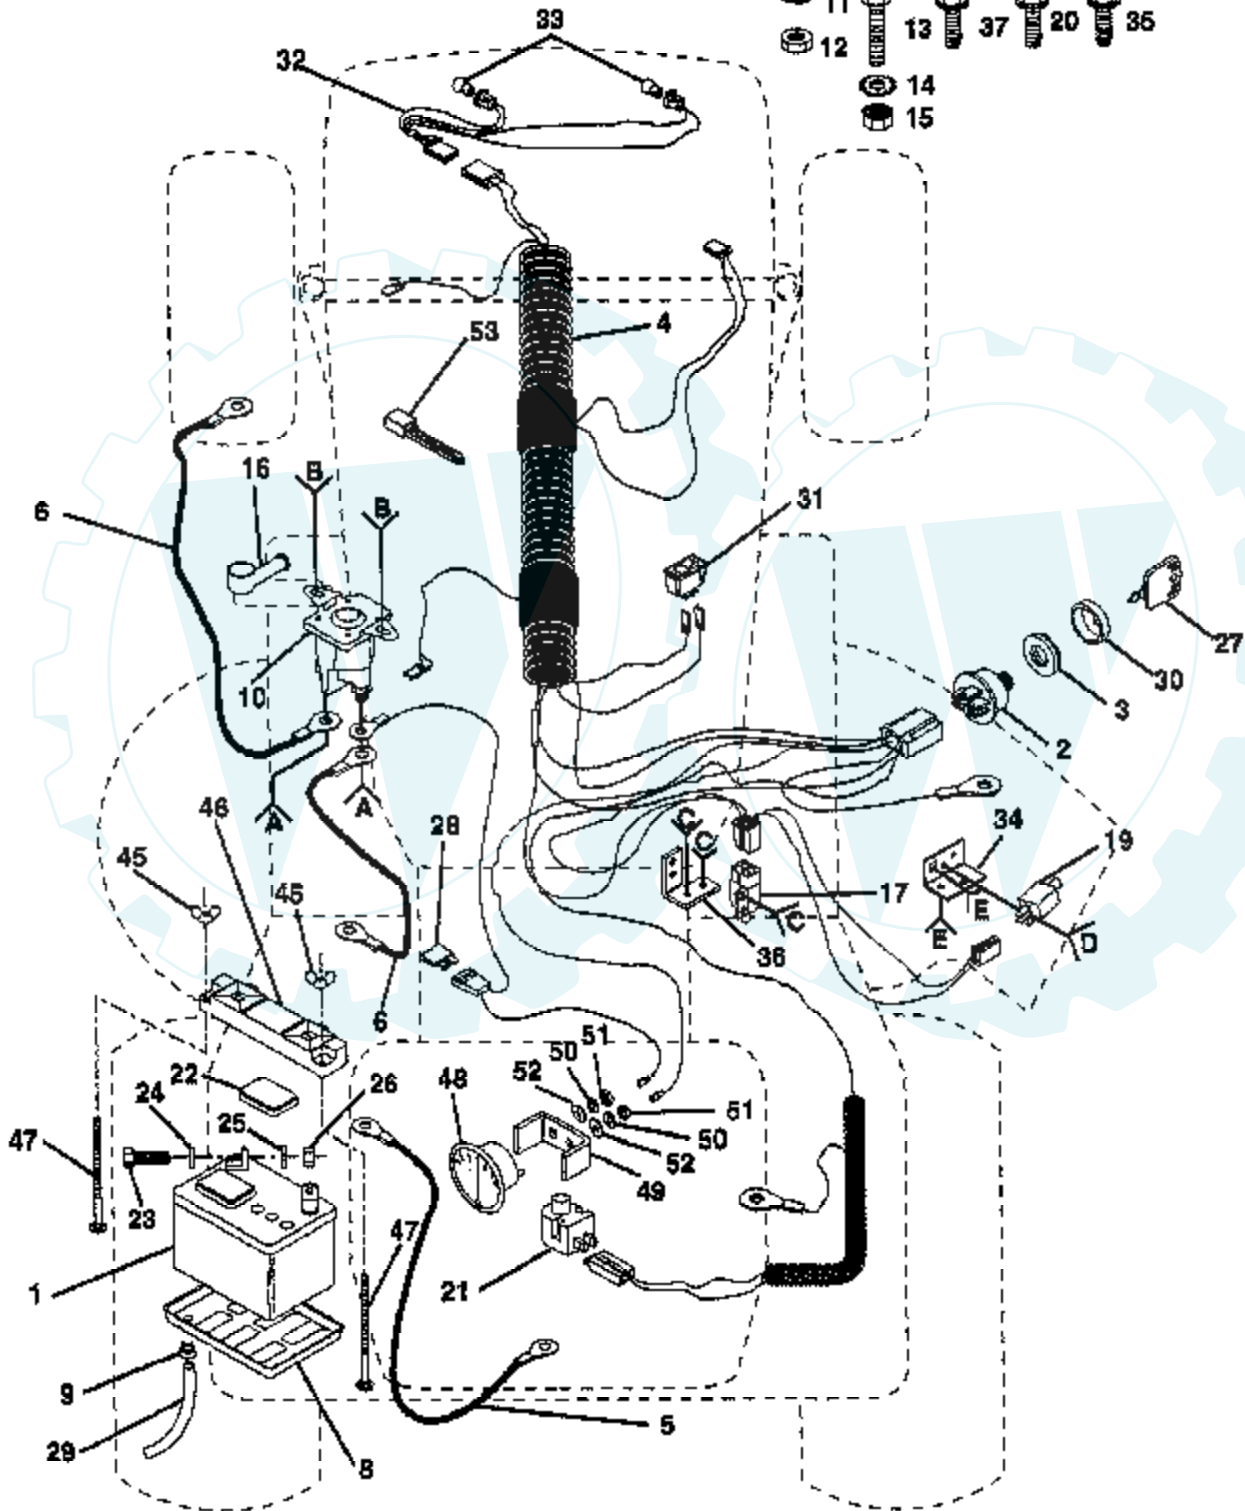

18 HP 42" TRACTOR - - MODEL NUMBER AYP7167B29

ELECTRICAL

A	B	C	D	E
11	13	37	20	36
12				
14				
15				

Ref #	Part Number	Qty	Description
1	121265X		SUB= 123899X
2	102972X		SUB= 918102972X
3	124211X		NUT IGNITION
4	134494		HARNESS
5	4207J		CABLE T
6	4206J		CABLE-BATTERY T
8	7603J		"TRAY T, BATTERY"
9	109596X		HOSE CLAMP T
10	109081X		SUB= 146154
11	10090400		SUB= 10040400
12	73350400		NUT
13	74780408		BOLT
14	11050400		LOCKWASHER
15	73510400		NUT
16	131563		SUB= 154336
17	109553X		SWITCH INTERLOCKT
19	104445X		SWITCH-INTER. GT
20	17021008		SCREW
21	121305X		SWITCH SEAT
22	121264X		"CAP,BATTERY "
23	74760412		BOLT LT
24	19091016		WASHER
25	10040400		LOCKWASHER
26	73220400		SUB= 50675
27	122147X		KEY
28	108824X		FUSE HYT
29	7604J		SUB= 7697J
30	123620X		SUB= 141226
31	110712X		SWITCH LT
32	127441X		SUB= 136850
33	4152J		HEADLAMP BULB
34	108236X		BRACKET LT
35	17021008		SCREW
36	130890		SWITCH BRACKET
37	17021008		SCREW
45	123198X		SUB= 146525
46	102476X		SUB= 150109
47	72240460		BOLT
48	9433R		AMMETER T
49	131708		SUB= 532131708
50	10101000		SUB= 10071000
51	73911000		NUT
52	19070818		WASHER
53	7192J		WIRE TIE