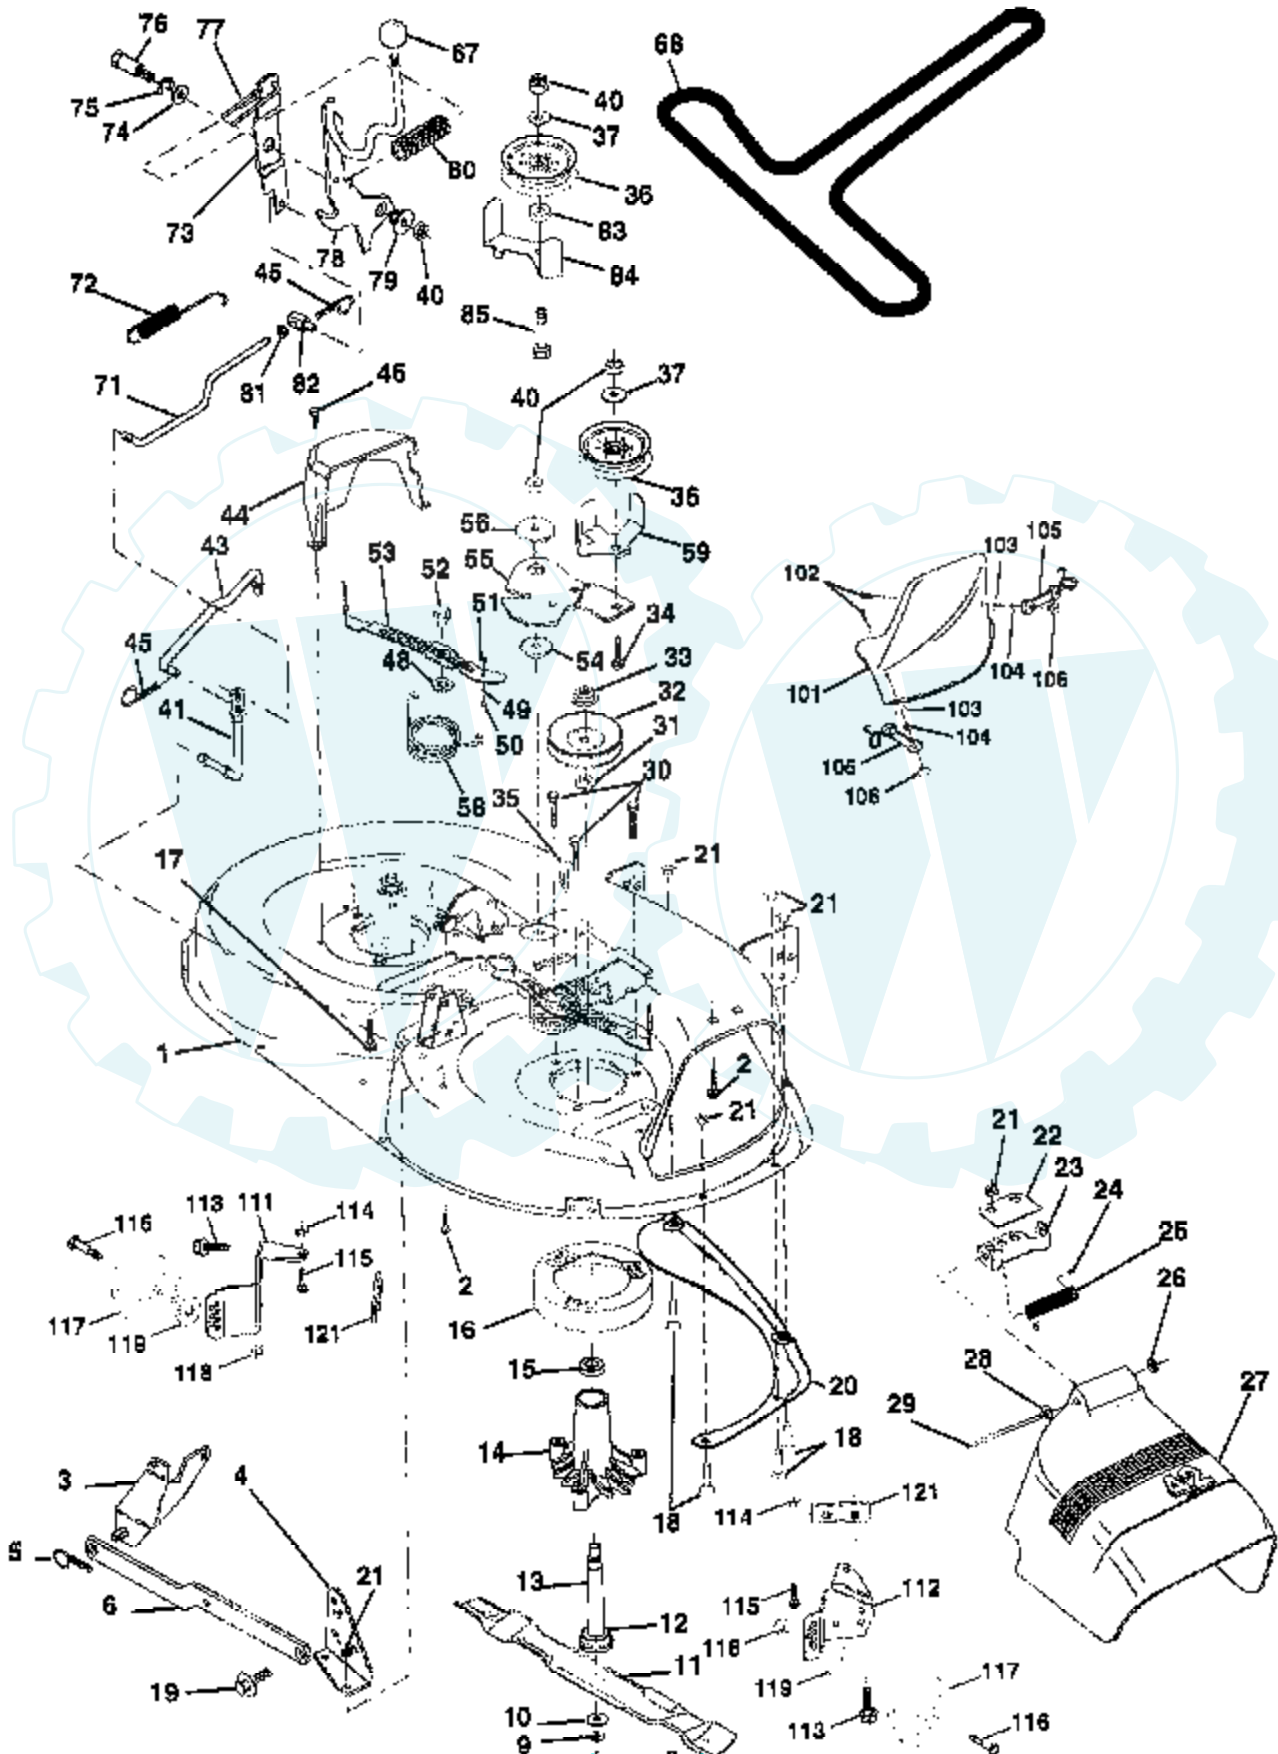

TRACTOR -- MODEL NUMBER AYP7167A69

MOWER DECK

Ref #	Part Number	Qty	Description
1	144393		DECK.WELD.42.
2	72140506		BOLT
3	138017		BRKT ASM SWAY BAR
4	138440		BRKT DECK SW BAR
5	4939M		SUB= 85902
6	130832		SUB= 130833
8	850857		BLADE BOLT
9	10030600		SUB= 10040600
10	140296		WASHER.HARD.BLADE
11	134149		"BLADE.42"" MULCHER"
12	129895		BEARING.BALL
13	137645		SUB= 137646
14	128774		HSG ASM MANDREL
15	110485X		BEARING
16	140329		STRIPPER RND MWR
17	72110610		BOLT RDHD 3/8-16
18	72140505		BOLT
19	132827		BOLT SHD 5/16-18
20	136888		SUB= 918136888
21	73680500		SUB= 73690500
22	134753		STIFFENER BRKT
23	131267		DEFLECTOR BRKT
24	105304X		CAP-SLEEVE LT
25	123713X		SPRING TORSION
26	110452X		NUT PUSH M
27	130968		DEFLECTOR.SHIELD
28	19111016		WASHER
29	131491		HINGE ROD
30	138776		SUB= 157722
31	129963		WASHER
32	129861		SUB= 153535
33	137266		SUB= 139729
34	72110614		BOLT
35	133835		XMAS TREE FASTNER
36	131494		FLAT IDLER PULLEY
37	19131316		WASHER
40	73680600		SUB= 73690600
41	133551		PIVOT ROD
43	140083		ROD CLUTCH W/NIBS
44	140088		GUARD MAND LH BLK
45	4497H		RETAINER M
46	137729		SCREW.1/4-20X5/8
48	133944		HARD SMALL WASHER
49	133940		SUB= 151785
50	131340		SHOULDER BOLT
51	69180		LOCKNUT
52	139888		BOLT.SHLD.5/16-18
53	131845		BRAKE PAD ARM ASM
54	133943		HARDENED WASHER
55	140084		SUB= 151785
56	122052X		SPACER RETAINER
58	140086		SPRING TORSN BRAK
59	141043		GUARD IDLER TUV
67	106933X		KNOB T (1/2-HOLE)
68	144200		BELT.V.T-PATH
71	142427		ROD CLUTCH 38/42
72	131870		RETURN SPRING
73	127847		CLUTCH ARM SECOND