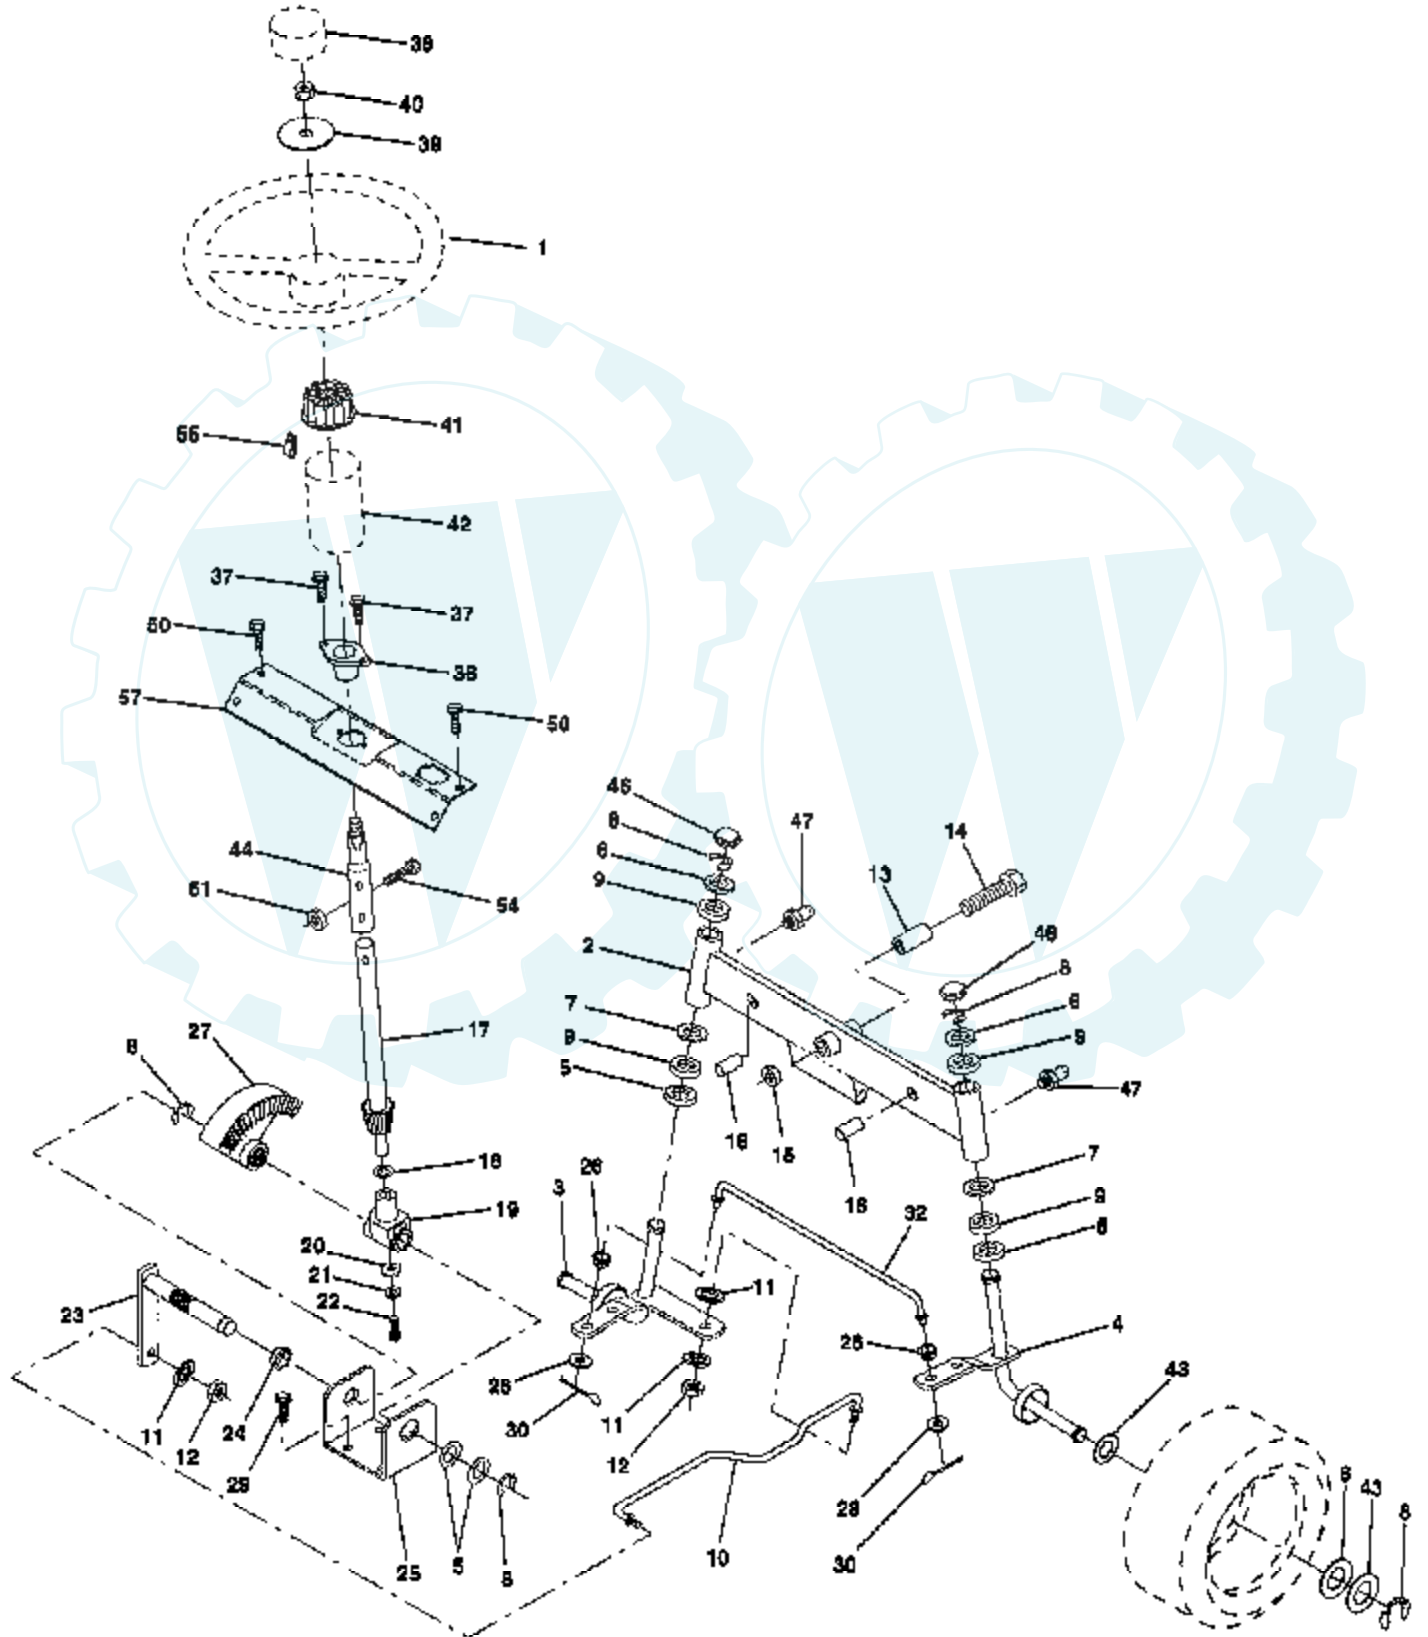

TRACTOR - - MODEL NUMBER AYP7167A59

STEERING ASSEMBLY

Ref #	Part Number	Qty	Description
1	140044		WHEEL STR AYP BLK
2	142033		AXLE ASM FRONT
3	135227		SPINDLE LH
4	135228		SPINDLE RH
5	6266H		WASHER .T
6	121748X		WASHER
7	19272016		WASHER
8	12000029		RING
9	3366R		COL. SRTG. BEAR.
10	130468		SUB= 532130468
11	10040600		LOCKWASHER
102	73610600		SUB= 7810H
13	110438X		BEARING
14	74011056		BOLT HEX 5/8-11
15	73901000		"NUT-LOC,FLANGE LT"
16	132624		AXLE PIN
17	140176		SHAFT ASM STEERIN
18	57079		THRUST WASHER
19	124035X		SUPPORT.SHAFT
20	126684X		SUB= 532126684
21	10040400		LOCKWASHER
22	71070410		"SCREW,SPECIAL"
23	127501		SUB= 918127501
24	109816X		NYLINER T
25	124036X		"BRKT,STEERING"
26	126847X		BUSHING.DRAGLINK
27	136874		GEAR SECTOR
28	19131416		WASHER
29	17490612		SCREW
30	76020412		COTTER PIN
32	130465		TIE ROD
36	102803X		SUB= 918102803X
37	17431008		SUB= 98000165
38	140045		CAP STEER AYP
39	19133808		WASHER T
40	7810H		GRIPCO NUT
41	104820X		ADAPTER-WHEEL LT
42	140216		BOOT SHAFT STEER
43	121749X		WASHER
44	140171		SHAFT EXT STEER
46	121232X		CAP
47	6855M		ZERK M
50	17490412		SCREW HEX CRT
51	73800500		NUT
54	74780520		BOLT
55	140285		CLIP TINNERMAN
57	140172		SUPPORT SHAFT STR