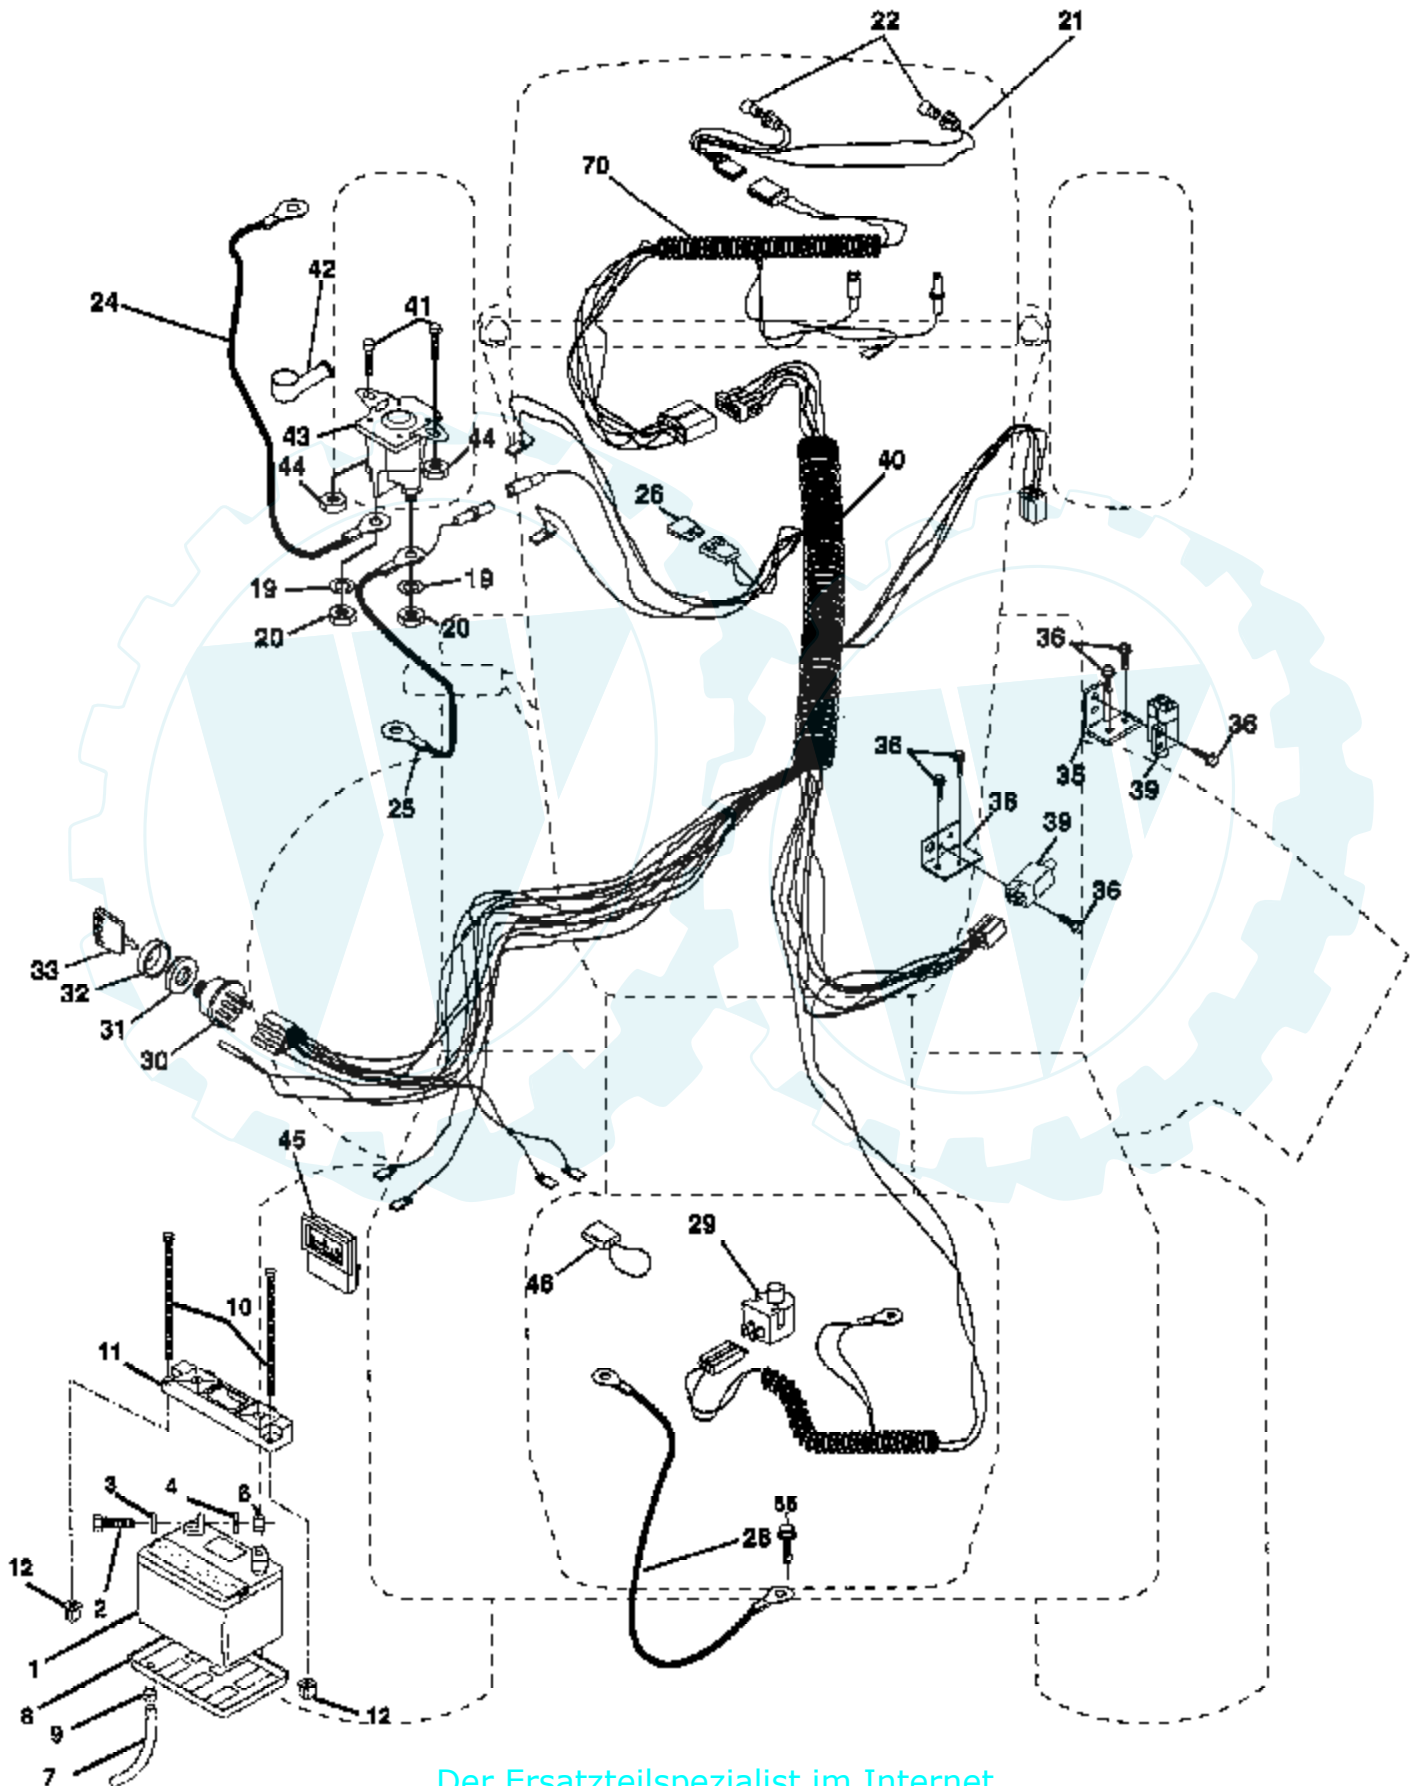

TRACTOR - - MODEL NUMBER AYP7167A59

ELECTRICAL

Ref #	Part Number	Qty	Description
1	144925		SUB= 123899X
2	74760412		BOLT LT
3	19091016		WASHER
4	10040400		LOCKWASHER
6	73220400		SUB= 50675
7	7697J		"DRAIN TU T, BATT"
8	7603J		"TRAY T, BATTERY"
9	109596X		HOSE CLAMP T
10	145211		SUB= 150177
11	145209		SUB= 150109
12	145769		SUB= 150177
19	10090400		SUB= 10040400
20	73350400		NUT
21	136850		"HARNES, LIGHT SOC"
22	4152J		HEADLAMP BULB
24	4799J		"CABLE T, BATTERY"
25	146148		CABLE.6GA.22W/16W
26	108824X		FUSE HYT
28	145491		CABLE.GRND.6GA.21
29	121305X		SWITCH SEAT
30	140301		SWITCH IGN 4POS
31	124211X		NUT IGNITION
32	141226		COVER KEY SWITCH
33	122147X		KEY
35	108236X		BRACKET LT
36	17021008		SCREW
38	140336		BRACKET SWITCH IN
39	109553X		SWITCH INTERLOCKT
40	146058		SUB= 151212
41	71110412		BOLT.HX.1/4-20
42	145673		SUB= 146154
43	145673		SUB= 146154
44	73800400		NUT
45	122822X		AMMETER
46	141940		PROTECTION LOOP
55	17490508		SCREW LT
70	141861		HARNES.ENG.LT.