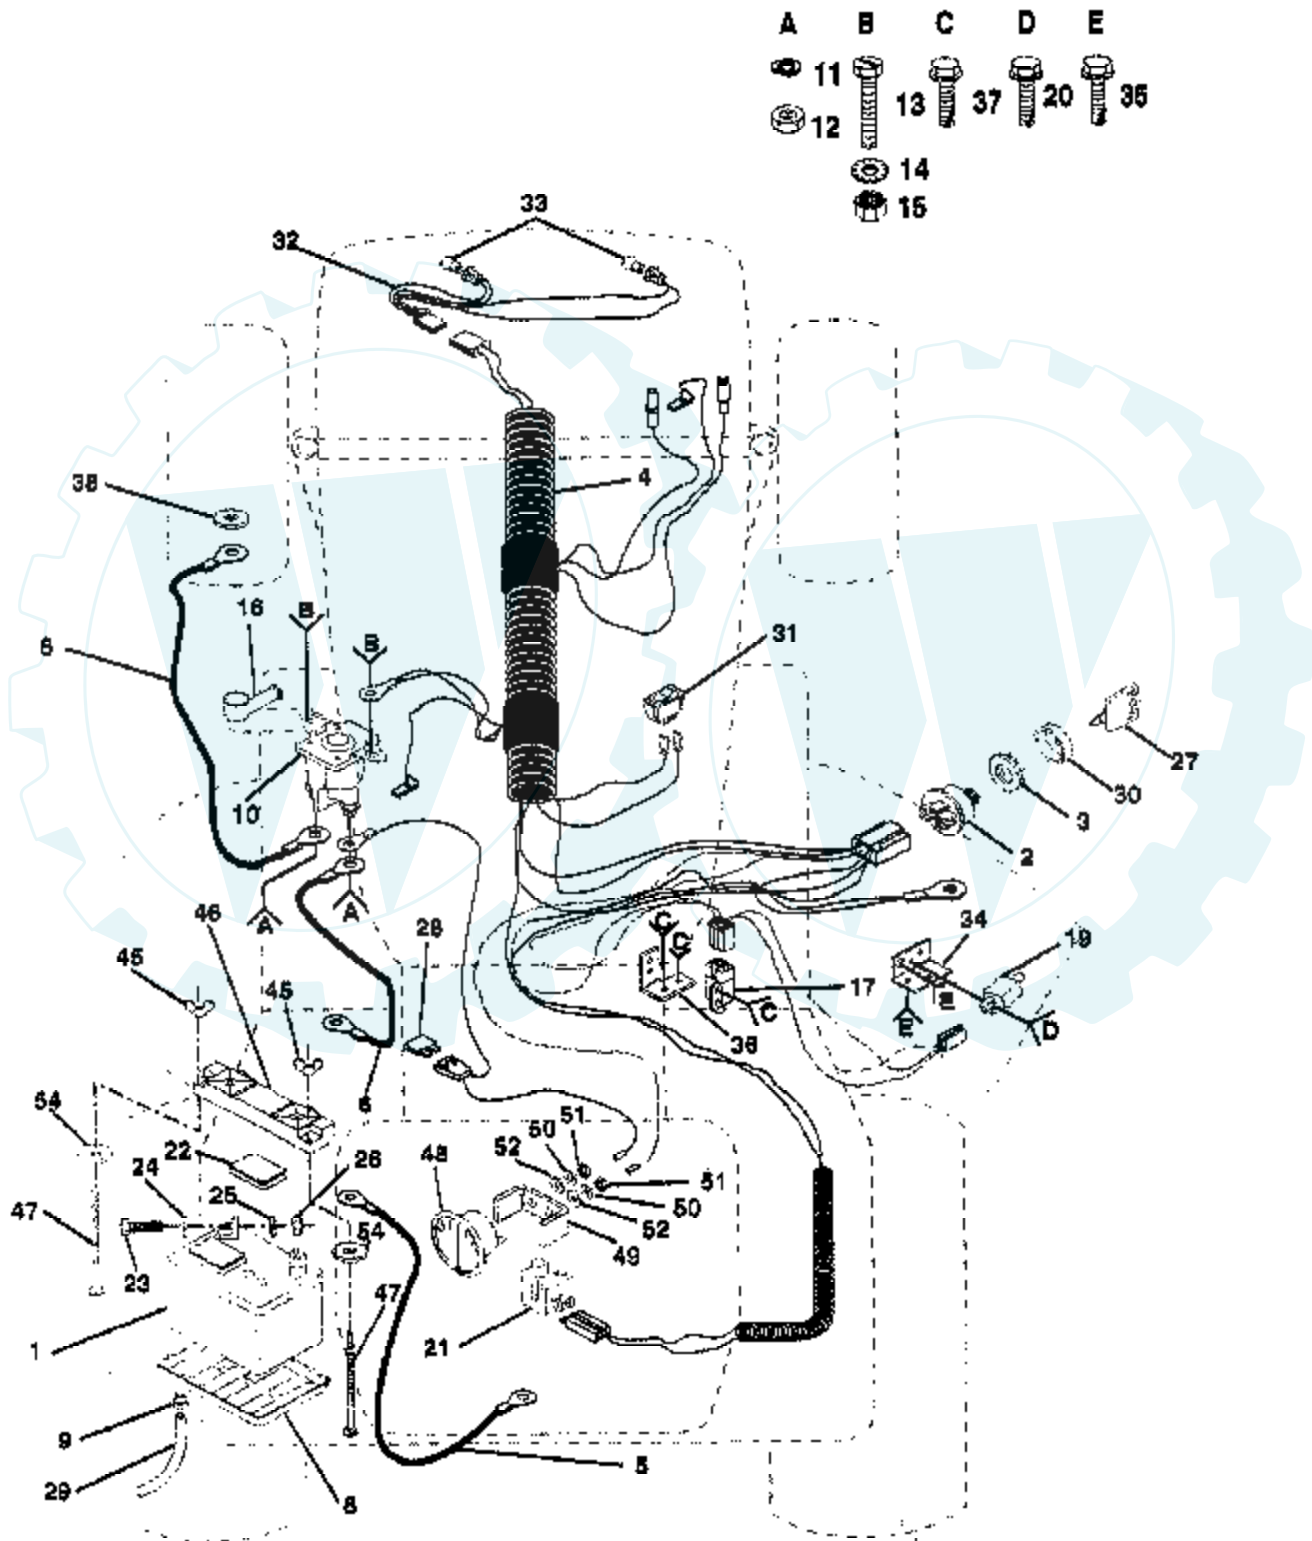

16 HP 42" TRACTOR -- MODEL NUMBER AYP7167A39

ELECTRICAL

Ref #	Part Number	Qty	Description
1	121265X		SUB= 123899X
2	102972X		SUB= 918102972X
3	124211X		NUT IGNITION
4	134494		HARNESS
5	4207J		CABLE T
6	4206J		CABLE-BATTERY T
8	7603J		"TRAY T, BATTERY"
9	109596X		HOSE CLAMP T
10	109081X		SUB= 146154
11	10090400		SUB= 10040400
12	73350400		NUT
13	74780408		BOLT
14	11050400		LOCKWASHER
15	73510400		NUT
16	131563		SUB= 154336
17	109553X		SWITCH INTERLOCKT
19	104445X		SWITCH-INTER. GT
20	17021008		SCREW
21	121305X		SWITCH SEAT
22	121264X		"CAP,BATTERY "
23	74760412		BOLT LT
24	19091016		WASHER
25	10040400		LOCKWASHER
26	73220400		SUB= 50675
27	122147X		KEY
28	108824X		FUSE HYT
29	7604J		SUB= 7697J
30	123620X		SUB= 141226
31	110712X		SWITCH LT
32	127441X		SUB= 136850
33	4152J		HEADLAMP BULB
34	108236X		BRACKET LT
35	17021008		SCREW
36	130890		SWITCH BRACKET
37	17021008		SCREW
45	123198X		SUB= 146525
46	102476X		SUB= 150109
47	72240460		BOLT
48	9433R		AMMETER T
49	131708		SUB= 532131708
50	10101000		SUB= 10071000
51	73911000		NUT
52	19070818		WASHER
53	7192J		WIRE TIE
54	19131416		WASHER