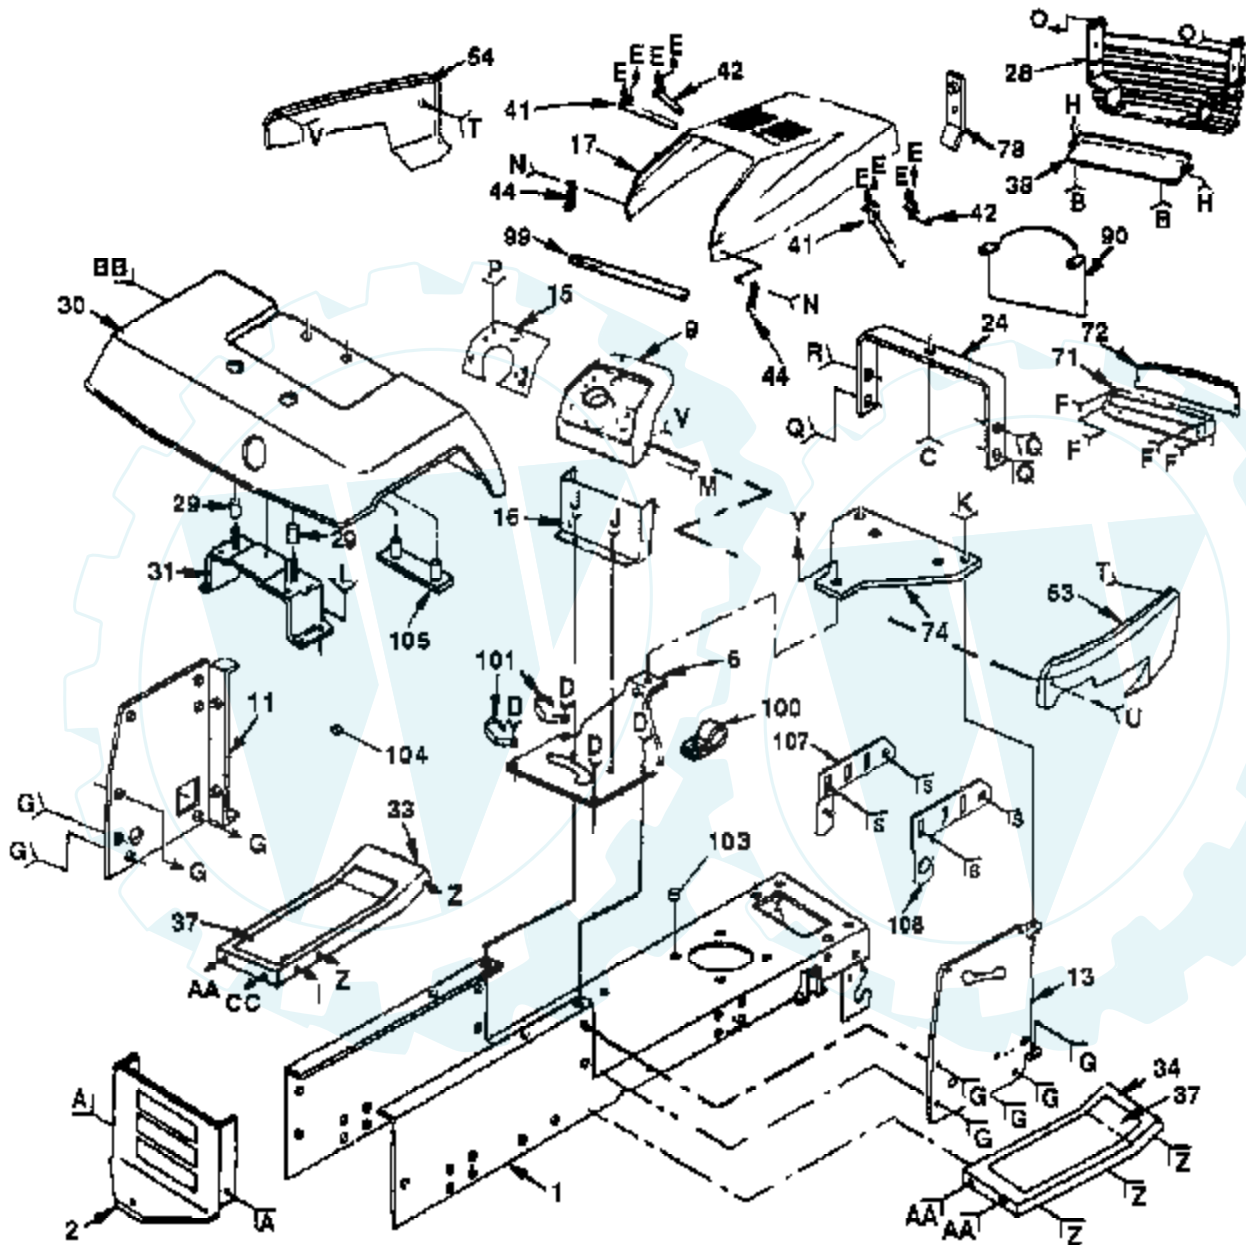

16 HP 42" TRACTOR - - MODEL NUMBER AYP7167A39
CHASSIS AND ENCLOSURES

A	B	C	D	E	F	G	H	I	J	K	L	M	N	O	P	Q	R	S	T	U	V	Y	Z	AA	BB	CC		
73	78	84	77	25	77	26	75	79	89	27	86	32	21	45	48	18	19	91	91	106	55	60	66	85	35	94	97	98
							75	80	38	39	92		46	49	20	92	92	92	109	58	57	58	97	38	98	95	96	
												22										63						
												22																
												23