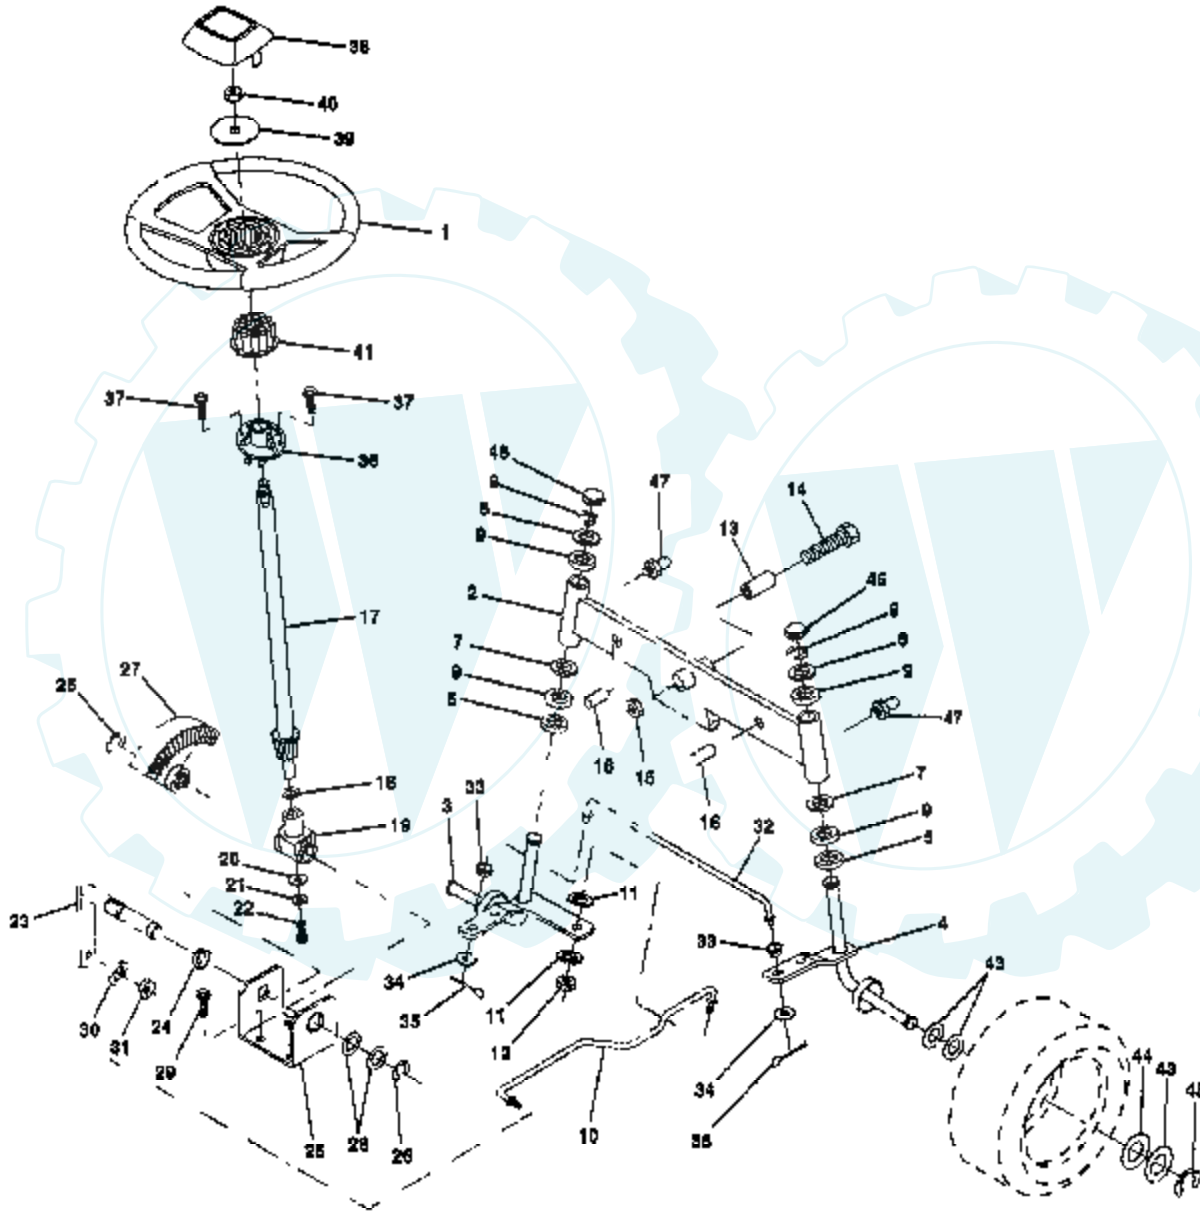

16 HP 42" TRACTOR - - MODEL NUMBER AYP7167A39 STEERING ASSEMBLY

Ref #	Part Number	Qty	Description
1	133741		SUB= 150547
2	133988		SUB= 142033
3	135227		SPINDLE LH
4	135228		SPINDLE RH
5	6266H		WASHER .T
6	121748X		WASHER
7	19272016		WASHER
8	12000029		RING
9	3366R		COL. SRTG. BEAR.
10	130468		SUB= 532130468
11	10040600		LOCKWASHER
12	73610600		SUB= 7810H
13	110438X		BEARING
14	74011056		BOLT HEX 5/8-11
15	73901000		"NUT-LOC,FLANGE LT"
16	132624		AXLE PIN
17	128758		STEERING SHAFT
18	57079		THRUST WASHER
19	124035X		SUPPORT.SHAFT
20	126684X		SUB= 532126684
21	10040400		LOCKWASHER
22	71070410		"SCREW,SPECIAL"
23	127501		SUB= 918127501
24	109816X		NYLINER T
25	124036X		"BRKT,STEERING"
26	12000029		RING
27	136874		GEAR SECTOR
28	6266H		WASHER .T
29	17490612		SCREW
30	10040600		LOCKWASHER
31	73610600		SUB= 7810H
32	130465		TIE ROD
33	126847X		BUSHING.DRAGLINK
34	19131416		WASHER
35	76020412		COTTER PIN
36	1554J		SUB= 155108
37	17431008		SUB= 98000165
38	133742		ST WHL INSERT CAP
39	100712K		WASHER
40	73940800		SUB= 73360800
41	100711L		ADAPTER LT
43	121749X		WASHER
44	121748X		WASHER
45	12000029		RING
46	121232X		CAP
47	6855M		ZERK M