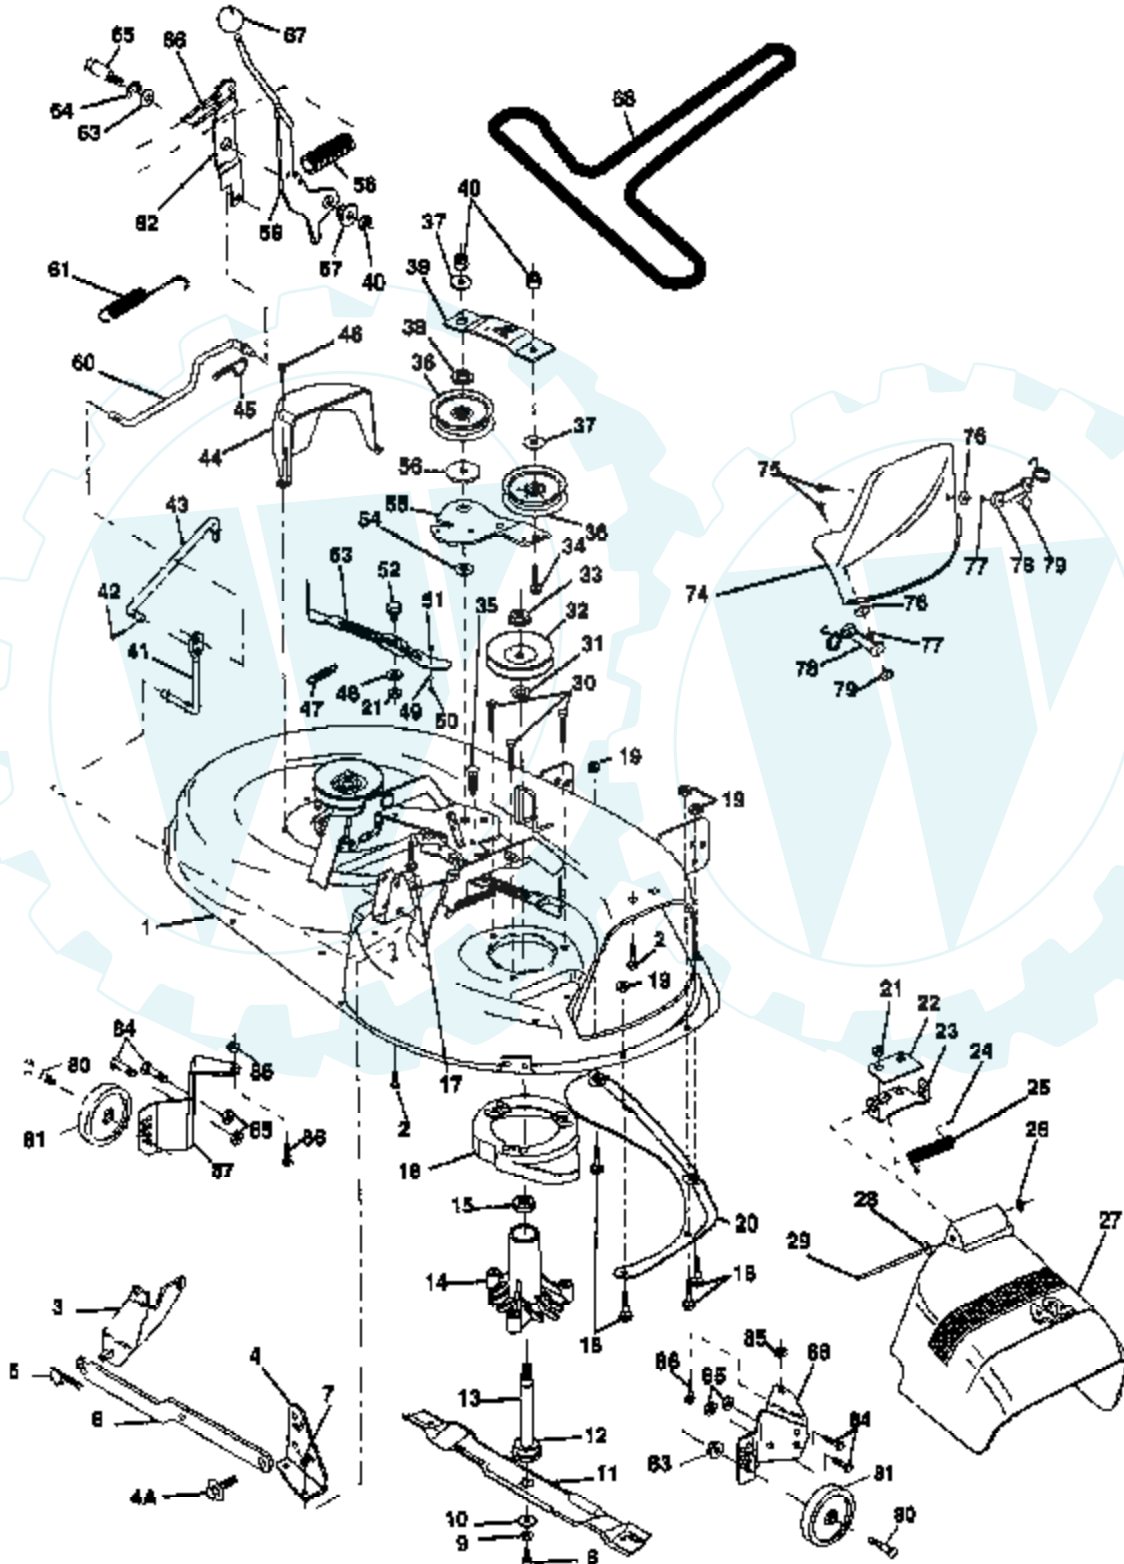

16 HP 42" TRACTOR - - MODEL NUMBER AYP7167A39

42" MOWER DECK

Ref #	Part Number	Qty	Description
1	138024		SUB= 145338
2	72140506		BOLT
3	138017		BRKT ASM SWAY BAR
4	138019		BRKT SWAY BAR
4A	132827		BOLT SHD 5/16-18
5	4939M		SUB= 85902
6	130832		SUB= 130833
7	73800500		NUT
8	850857		BLADE BOLT
9	10030600		SUB= 10040600
10	129962		WASHER BLADE
11	134149		"BLADE.42" MULCHER"
12	129895		BEARING.BALL
13	137645		SUB= 137646
14	128774		HSG ASM MANDREL
15	110485X		BEARING
16	136929		SUB= 140329
17	72110618		BOLT CARRIAGE
18	72140505		BOLT
19	73800500		NUT
20	136888		SUB= 918136888
21	73680500		SUB= 73690500
22	134753		STIFFENER BRKT
23	131267		DEFLECTOR BRKT
24	105304X		CAP-SLEEVE LT
25	123713X		SPRING TORSION
26	110452X		NUT PUSH M
27	130968		DEFLECTOR.SHIELD
28	19111016		WASHER
29	131491		HINGE ROD
30	78158		SUB= 17580520
31	129963		WASHER
32	129861		SUB= 153535
33	137266		SUB= 139729
34	72110614		BOLT
35	133835		XMAS TREE FASTNER
36	131494		FLAT IDLER PULLEY
37	19131612		WASHER GT
38	133502		RETAINER SPACER
39	133503		IDLER ARM STIFF
40	73680600		SUB= 73690600
41	133551		PIVOT ROD
42	76020312		SUB= 3145
43	133504		CLUTCH ROD SECOND
44	134236		SUB= 140088
45	4497H		RETAINER M
46	17720410		SCREW LT
47	131335		SPRING EXTENSION
48	133944		HARD SMALL WASHER
49	133940		SUB= 151785
50	131340		SHOULDER BOLT
51	69180		LOCKNUT
52	105529X		SUB= 139888
53	131845		BRAKE PAD ARM ASM
54	133943		HARDENED WASHER
55	133844		IDLER ARM
56	122052X		SPACER RETAINER
57	127498		BUSHING