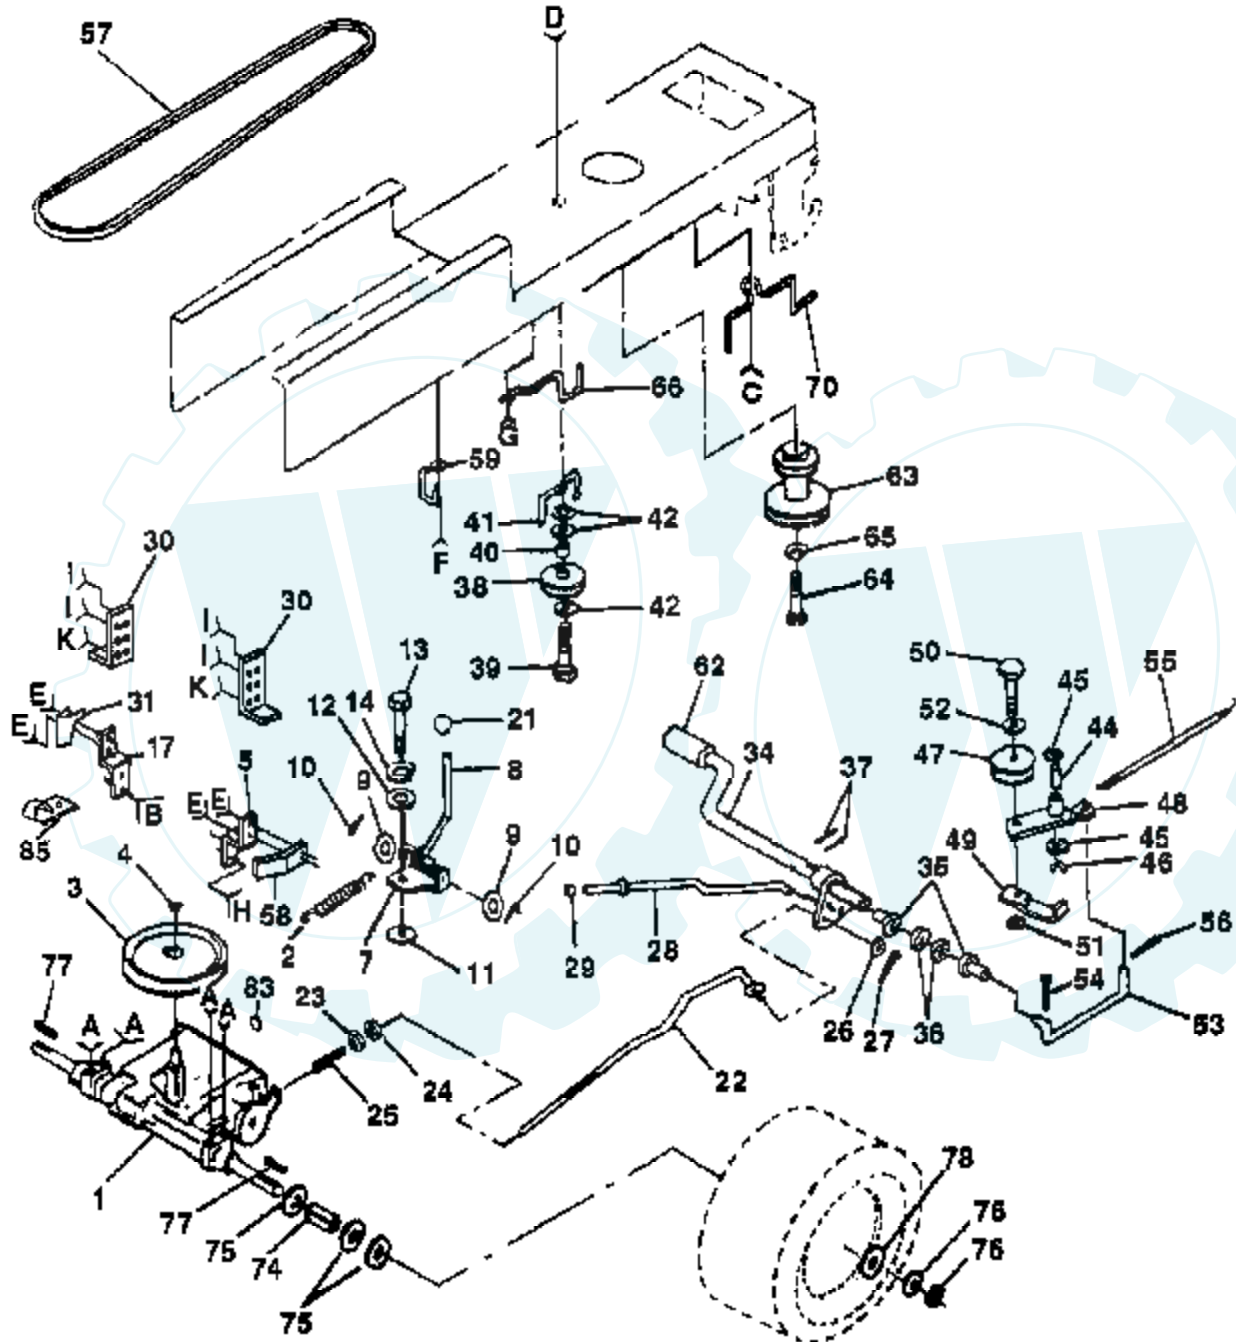

16 HP 42" TRACTOR - - MODEL NUMBER AYP7167A39

DRIVE

A	B	C	D	E	F	G	H	I	K

Ref #	Part Number	Qty	Description
1	4360-55		TRANSAXLE
2	110422X		SUB= 146682
3	123667X		"PULLEY,TRANSAXLE"
4	12000008		KLIP RING
5	121520X		STRAP TORQUE
6	17490512		SCREW
7	130802		SUB= 162240
8	131679		SHIFT ROD
9	19151216		WASHER
10	76020416		PIN COTTER 1/8
11	105701X		WASH-SHFT PLT LT
12	19091210		WASHER LT
13	71040412		SUB= 74550412
14	10040400		LOCKWASHER
15	74760540		BOLT
16	73680500		SUB= 73690500
17	121520X		STRAP TORQUE
18	74760616		BOLT
19	73680600		SUB= 73690600
20	17490512		SCREW
21	106933X		KNOB T (1/2-HOLE)
22	130804		BRAKE ROD
23	73800600		NUT
24	73350600		NUT
25	106888X		SPRING ROD LT
26	19131316		WASHER
27	76020412		COTTER PIN
28	133261		BRAKE PARK ROD
29	71673		PLUNGER CAP T
30	130807		TRANSAXLE MTG BKT
31	127289		"KEEPER,BELT LH"
32	74760512		BOLT
33	73680500		SUB= 73690500
34	122424X		SUB= 149001
35	120183X		NYLON BEARING
36	19211616		WASHER LT
37	1572H		SUB= 2882J
38	123674X		PULLEY.IDLER.FLAT
39	74760644		BOLT
40	4470J		SPACER T
41	109070X		BELT KEEPER LT
42	19131312		WASHER
43	73680600		SUB= 73690600
44	105706X		"LY, BEARING"
45	110812X		WASHER LT
46	12000039		KLIP RING
47	127783		SUB= 139245
48	123789X		ARM IDLER
49	123205X		RETAIN BELT
50	74760624		SUB= 74930624
51	73680600		SUB= 73690600
52	19131316		WASHER
53	105710X		"LINK, CLUTCH T"
54	76020412		COTTER PIN
55	105709X		"SPRING, RETURN LT"
56	76020412		COTTER PIN
57	131006		BELT-V
58	127290		"KEEPER,BELT RH"