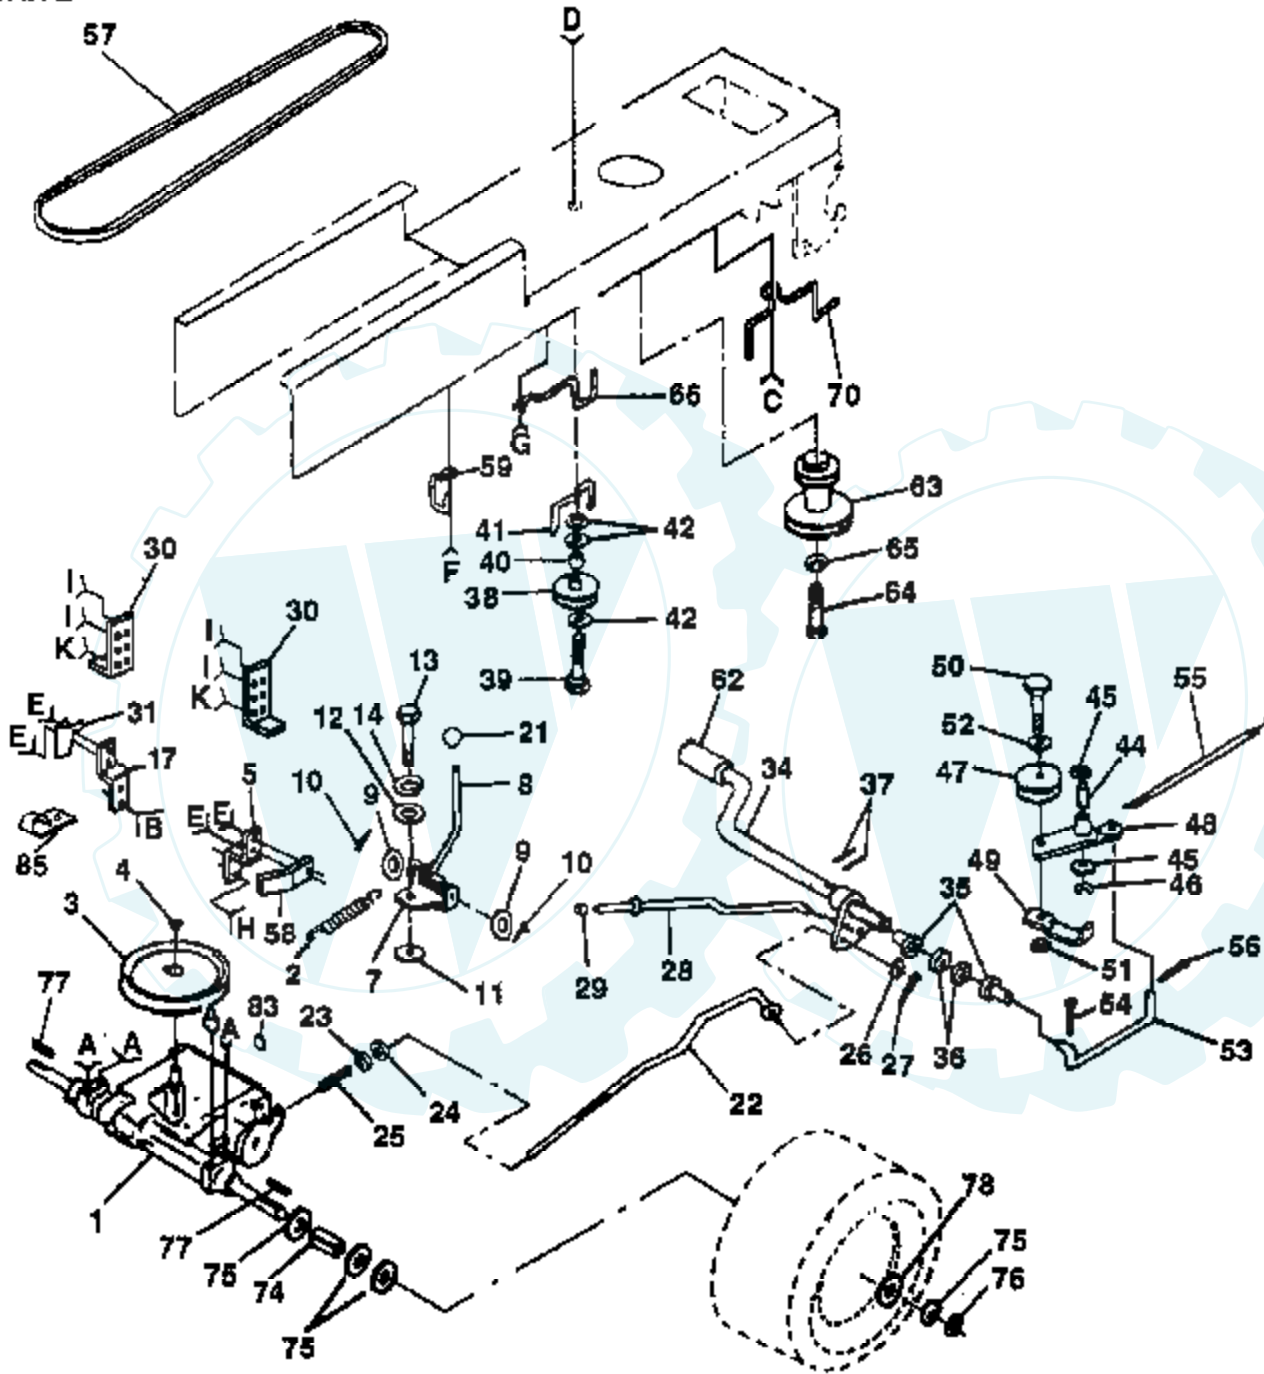

16 HP 42" TRACTOR -- MODEL NUMBER AYP7167A29

DRIVE

A	B	C	D	E	F	G	H	I	K

Ref #	Part Number	Qty	Description
1	131965		SUB= 137367
2	110422X		SUB= 146682
3	123667X		"PULLEY,TRANSAXLE"
4	12000028		SUB= 2267J
5	121520X		STRAP TORQUE
6	17490512		SCREW
7	130802		SUB= 162240
8	131679		SHIFT ROD
9	19151216		WASHER
10	76020416		PIN COTTER 1/8
11	105701X		WASH-SHFT PLT LT
12	19091210		WASHER LT
13	71040412		SUB= 74550412
14	10040400		LOCKWASHER
15	74760540		BOLT
16	73680500		SUB= 73690500
17	121520X		STRAP TORQUE
18	74760612		SUB= 74780612
19	73680600		SUB= 73690600
20	17490512		SCREW
21	106933X		KNOB T (1/2-HOLE)
22	130804		BRAKE ROD
23	73800600		NUT
24	73350600		NUT
25	106888X		SPRING ROD LT
26	19131316		WASHER
27	76020412		COTTER PIN
28	133261		BRAKE PARK ROD
29	71673		PLUNGER CAP T
30	130807		TRANSAXLE MTG BKT
31	127289		"KEEPER,BELT LH"
32	74760512		BOLT
33	73680500		SUB= 73690500
34	122424X		SUB= 149001
35	120183X		NYLON BEARING
36	19211616		WASHER LT
37	1572H		SUB= 2882J
38	123674X		PULLEY.IDLER.FLAT
39	74760644		BOLT
40	4470J		SPACER T
41	109070X		BELT KEEPER LT
42	19131312		WASHER
43	73680600		SUB= 73690600
44	105706X		"LY, BEARING"
45	110812X		WASHER LT
46	12000039		KLIP RING
47	127783		SUB= 139245
48	123789X		ARM IDLER
49	123205X		RETAIN BELT
50	74760624		SUB= 74930624
51	73680600		SUB= 73690600
52	19131316		WASHER
53	105710X		"LINK, CLUTCH T"
54	76020412		COTTER PIN
55	105709X		"SPRING, RETURN LT"
56	76020412		COTTER PIN
57	131006		BELT-V
58	127290		"KEEPER,BELT RH"