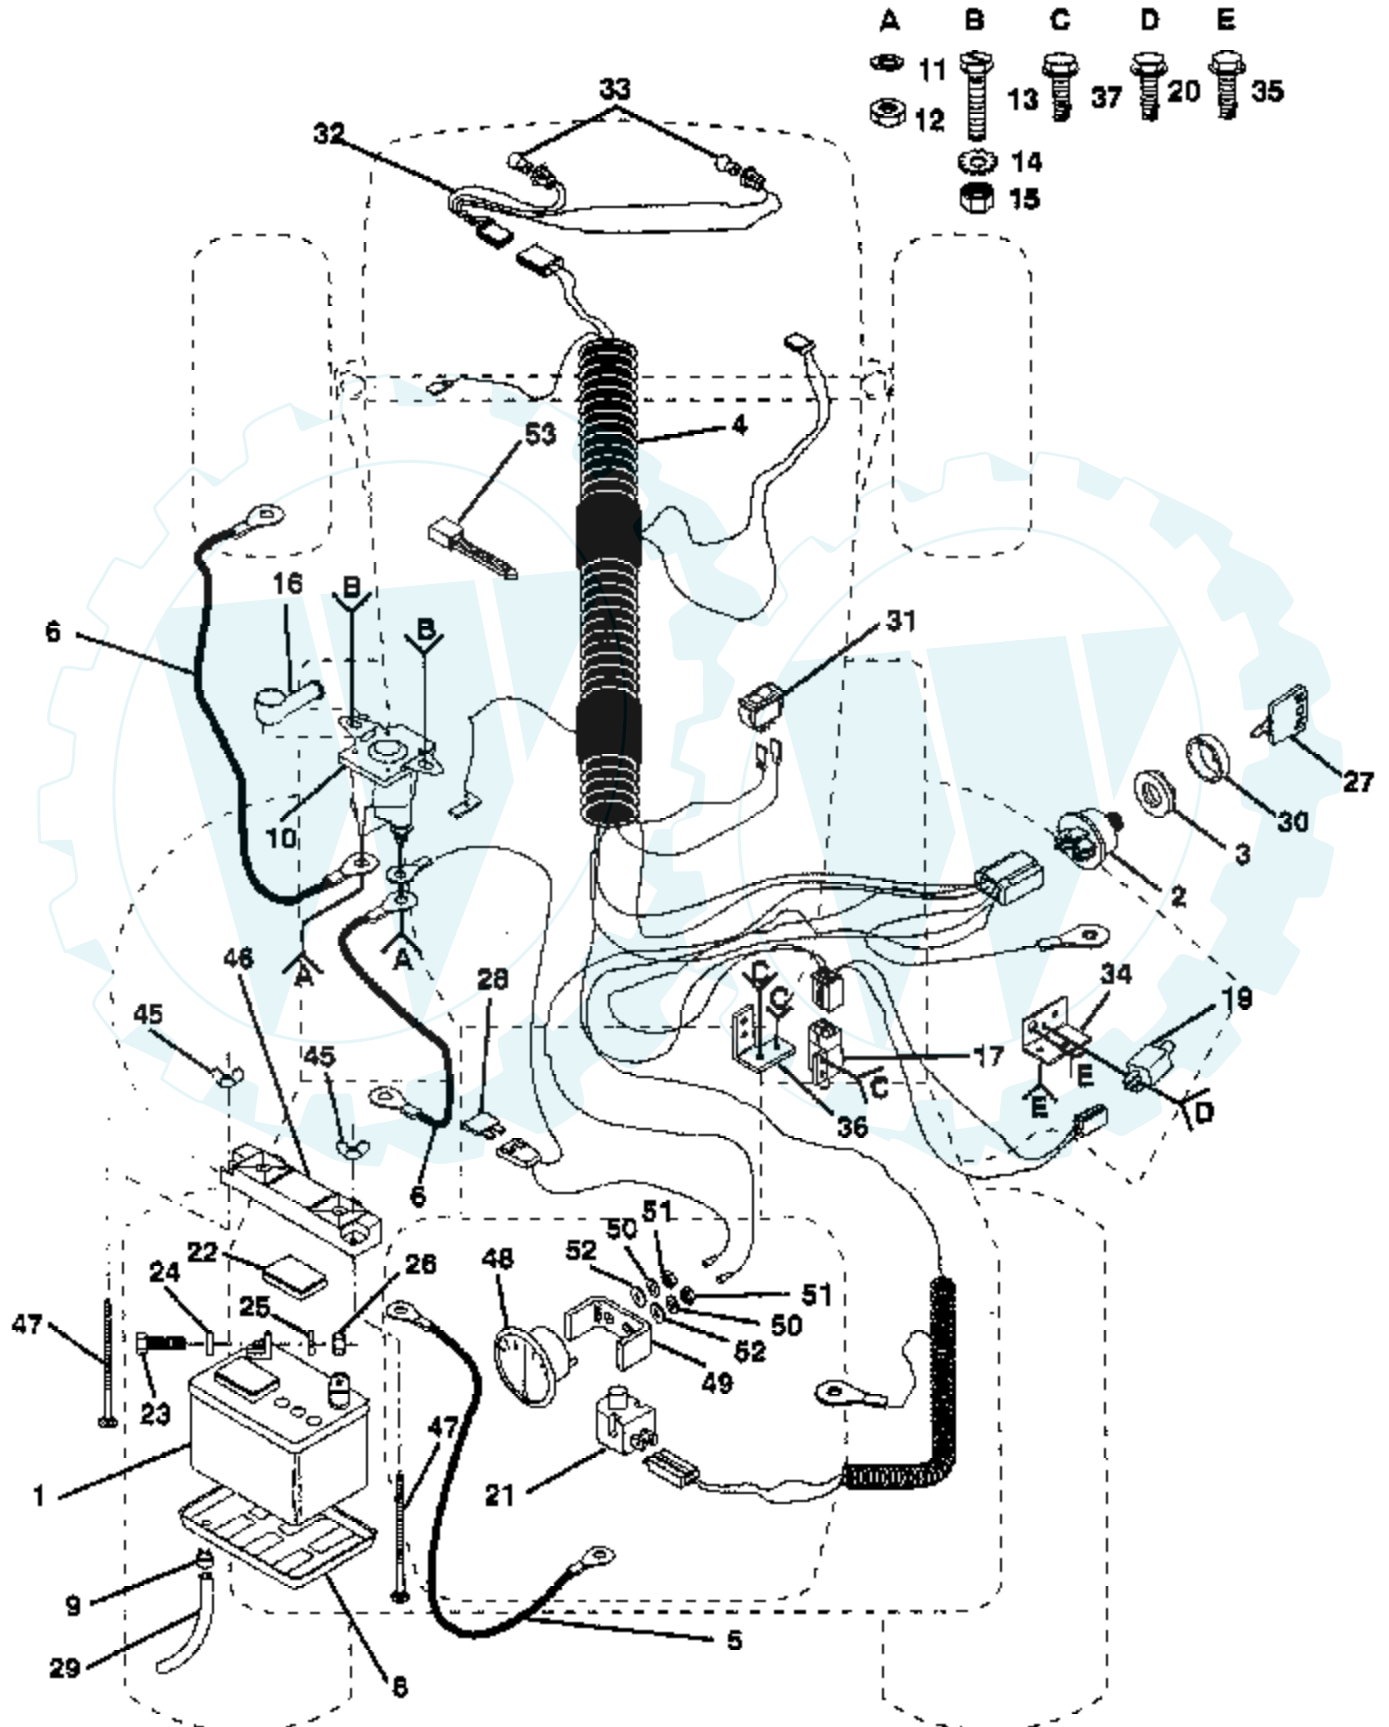

16 HP 42" TRACTOR -- MODEL NUMBER AYP7167A29

ELECTRICAL

Ref #	Part Number	Qty	Description
1	121265X		SUB= 123899X
2	4406R		SUB= STD365402
3	124211X		NUT IGNITION
4	134298		IGNITION HARNESS
5	4207J		CABLE T
6	4206J		CABLE-BATTERY T
7	4799J		"CABLE T, BATTERY"
8	7603J		"TRAY T, BATTERY"
9	109596X		HOSE CLAMP T
10	109081X		SUB= 146154
11	10090400		SUB= 10040400
12	73350400		NUT
13	74780408		BOLT
14	11050400		LOCKWASHER
15	73510400		NUT
16	131563		SUB= 154336
17	109553X		SWITCH INTERLOCKT
19	104445X		SWITCH-INTER. GT
20	17021008		SCREW
21	121305X		SWITCH SEAT
22	121264X		"CAP,BATTERY "
23	74760412		BOLT LT
24	19091016		WASHER
25	10040400		LOCKWASHER
26	73220400		SUB= 50675
27	122147X		KEY
28	108824X		FUSE HYT
29	7604J		SUB= 7697J
30	123620X		SUB= 141226
31	110712X		SWITCH LT
32	127441X		SUB= 136850
33	7662J		SUB= 4152J
34	108236X		BRACKET LT
35	17021008		SCREW
36	130890		SWITCH BRACKET
37	17021008		SCREW
45	123198X		SUB= 146525
46	102476X		SUB= 150109
47	72240460		BOLT
48	9433R		AMMETER T
49	131708		SUB= 532131708
50	10101000		SUB= 10071000
51	73911000		NUT
52	19070818		WASHER
53	7192J		WIRE TIE