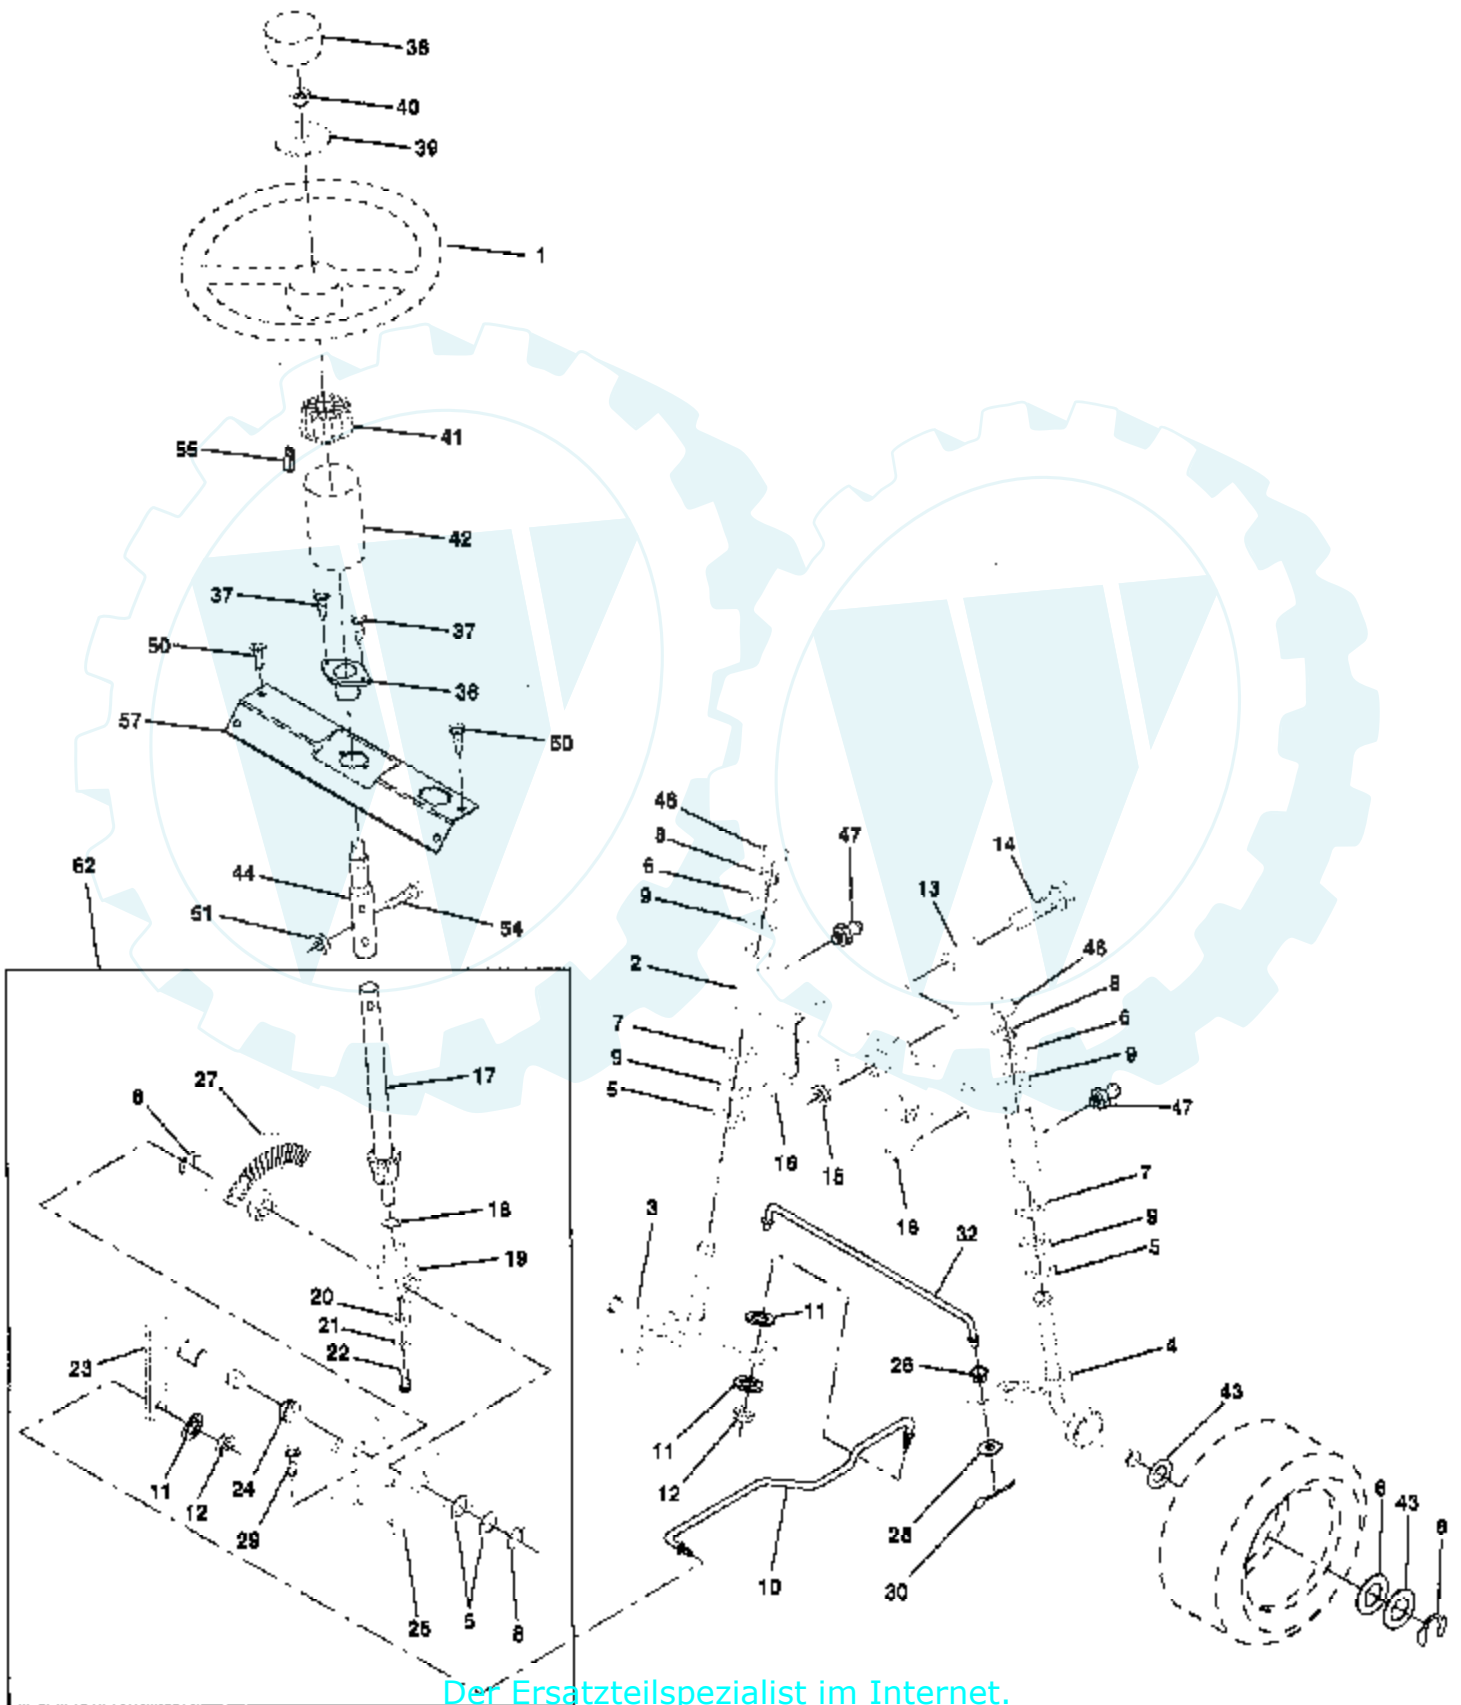

TRACTOR -- MODEL NUMBER AYP7159A69

STEERING ASSEMBLY

Ref #	Part Number	Qty	Description
1	140044		WHEEL STR AYP BLK
2	142033		AXLE ASM FRONT
3	135227		SPINDLE LH
4	135228		SPINDLE RH
5	6266H		WASHER .T
6	121748X		WASHER
7	19272016		WASHER
8	12000029		RING
9	3366R		COL. SRTG. BEAR.
10	130468		SUB= 532130468
11	10040600		LOCKWASHER
12	73610600		SUB= 7810H
13	110438X		BEARING
14	74011056		BOLT HEX 5/8-11
15	73901000		"NUT-LOC,FLANGE LT"
16	132624		AXLE PIN
17	140176		SHAFT ASM STEERIN
18	57079		THRUST WASHER
19	124035X		SUPPORT.SHAFT
20	126684X		SUB= 532126684
21	10040400		LOCKWASHER
22	71100410		SCREW.SCKTHD.CAP
23	127501		SUB= 918127501
24	109816X		NYLINER T
25	124036X		"BRKT,STEERING"
26	126847X		BUSHING.DRAGLINK
27	136874		GEAR SECTOR
28	19131416		WASHER
29	17490612		SCREW
30	76020412		COTTER PIN
32	130465		TIE ROD
36	102803X		SUB= 918102803X
37	17431008		SUB= 98000165
38	140045		CAP STEER AYP
39	19133808		WASHER T
40	7810H		GRIPCO NUT
41	104820X		ADAPTER-WHEEL LT
42	140216		BOOT SHAFT STEER
46	121232X		CAP
47	6855M		ZERK M
50	17490412		SCREW HEX CRT
51	73800500		NUT
54	74780520		BOLT
55	140285		CLIP TINNERMAN
57	140172		SUPPORT SHAFT STR
62	149686		SUB= 918149686