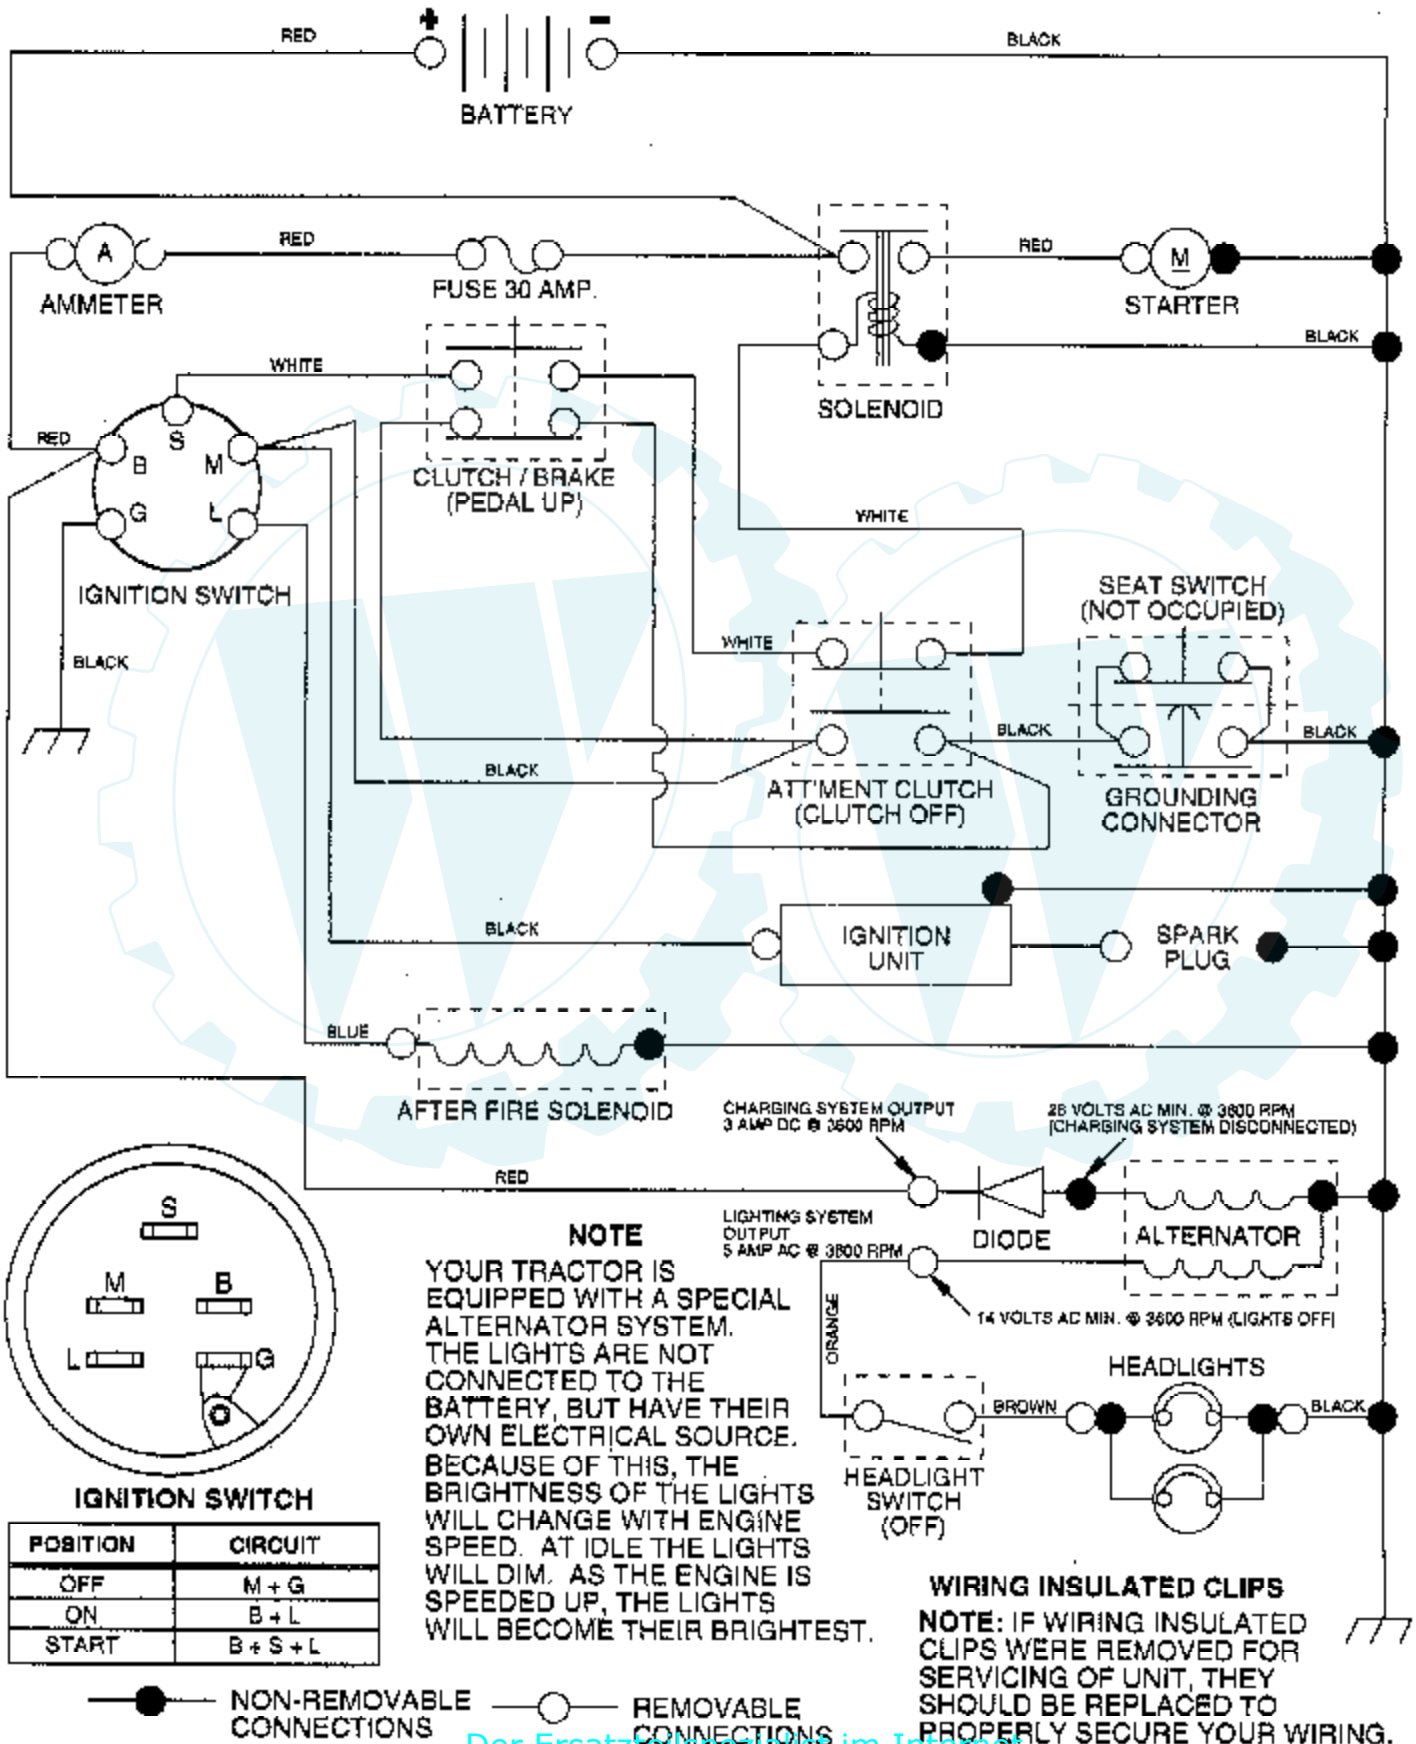

TRACTOR - - MODEL NUMBER AYP7159A69

SCHEMATIC

Ref #	Part Number	Qty	Description
1	146139		SUB= 123899X
2	74760412		BOLT LT
3	19091016		WASHER
4	10040400		LOCKWASHER
6	73220400		SUB= 50675
7	109238X		TUBE T
8	144940		SUB= 156417
9	109596X		HOSE CLAMP T
15	147688		FASTNER.SNAP-IN
19	10090400		SUB= 10040400
20	73350400		NUT
21	136850		"HARNES,LIGHT SOC"
22	4152J		HEADLAMP BULB
24	4799J		"CABLE T, BATTERY"
25	146147		CABLE.BTRY.6GA.RD
26	108824X		FUSE HYT
28	4207J		CABLE T
29	121305X		SWITCH SEAT
30	140301		SWITCH IGN 4POS
31	124211X		NUT IGNITION
32	141226		COVER KEY SWITCH
33	122147X		KEY
35	108236X		BRACKET LT
36	17021008		SCREW
38	140336		BRACKET SWITCH IN
39	109553X		SWITCH INTERLOCKT
40	151212		HARNES.IGNITION
41	71110408		BOLT HXHD FIN
42	131563		SUB= 154336
43	131563		SUB= 154336
44	73640400		NUT HXKEP 1/4X20
45	121433X		SUB= 122822X
46	141940		PROTECTION LOOP
70	141164		HARNES ENGINE