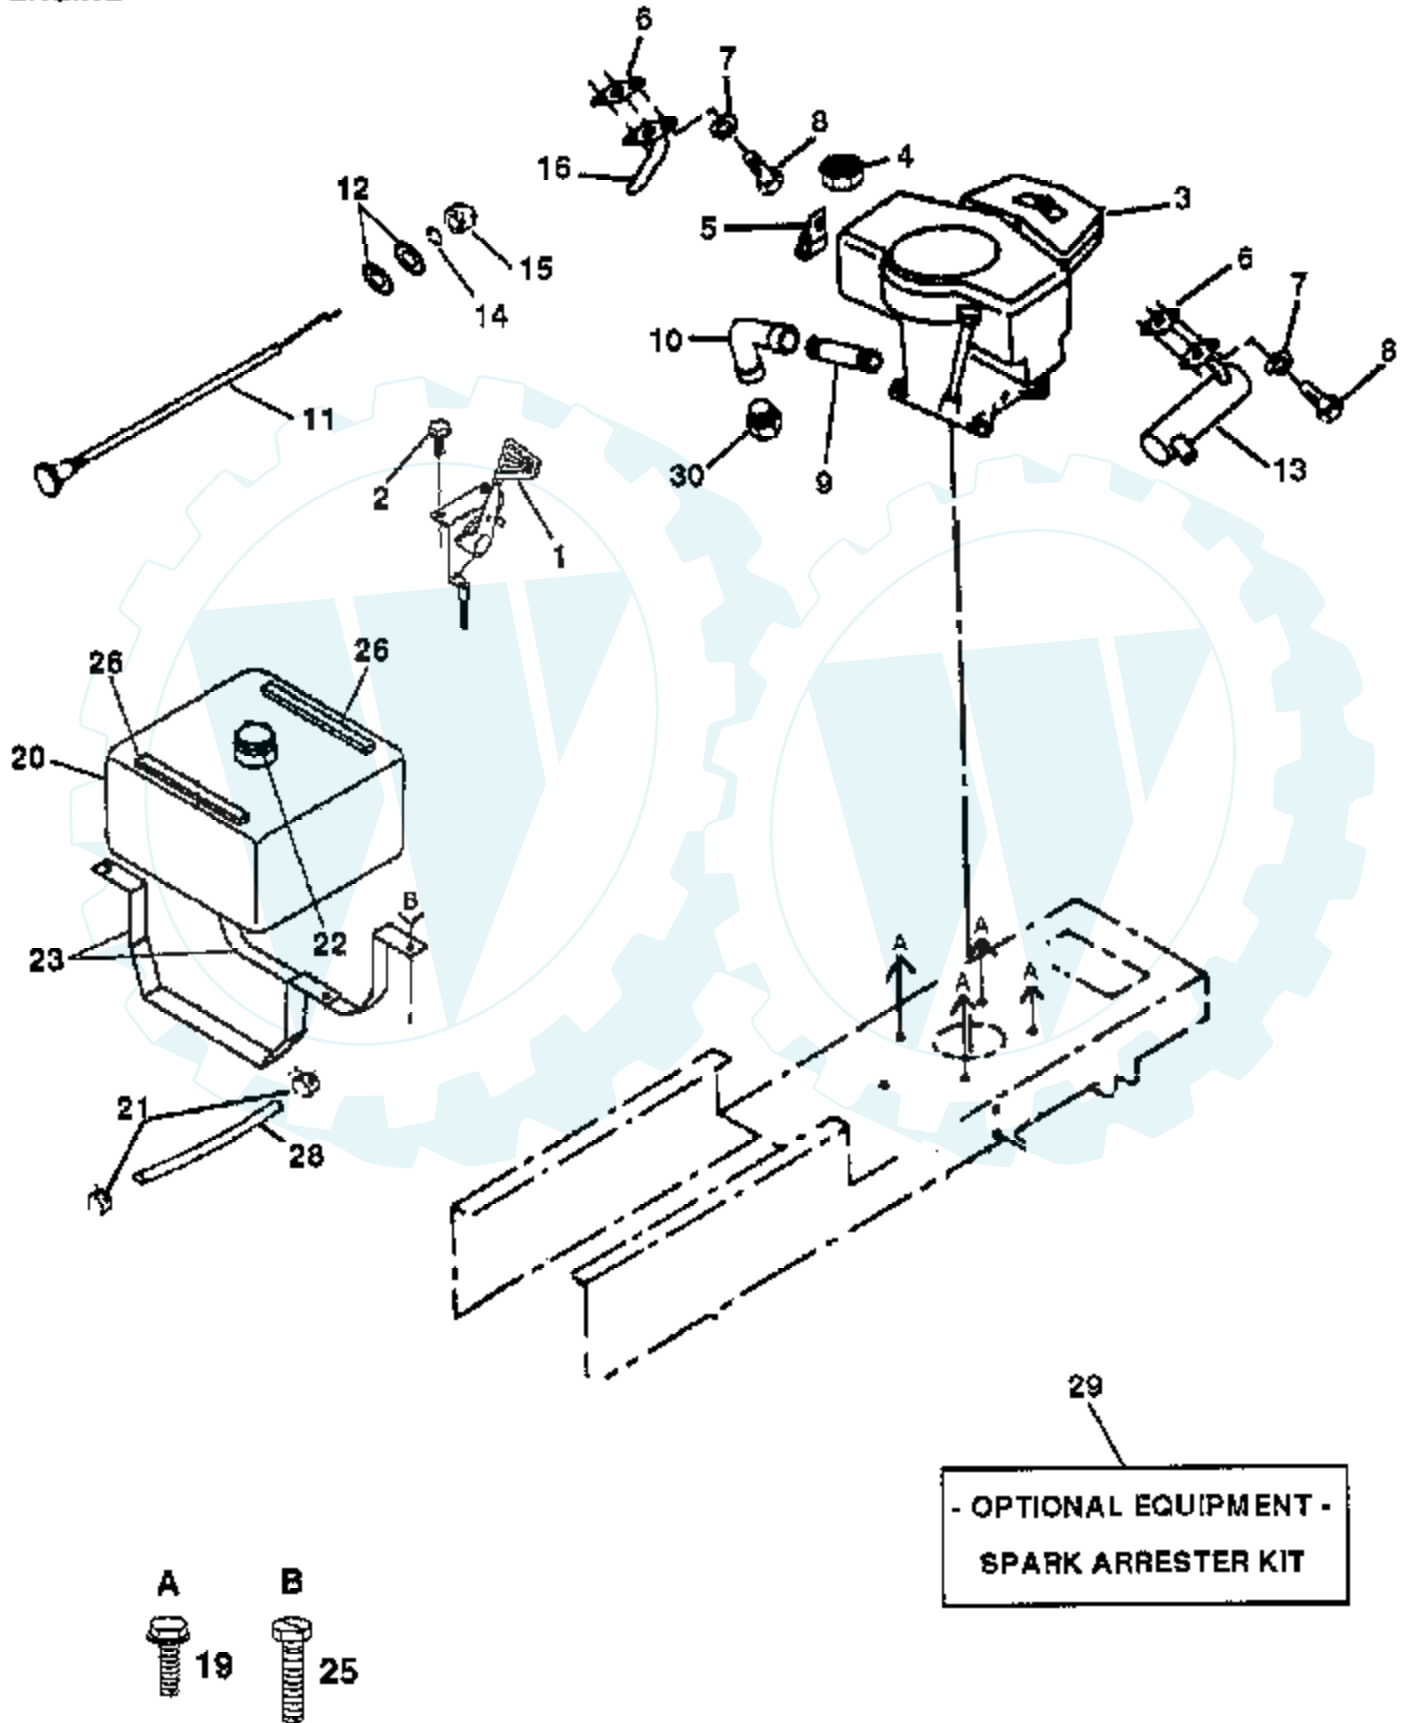

14 HP 42" TRACTOR - - MODEL NUMBER AYP7147A29

ELECTRICAL

Ref #	Part Number	Qty	Description
1	121265X		SUB= 123899X
2	4406R		SUB= STD365402
3	124211X		NUT IGNITION
4	134298		IGNITION HARNESS
5	4207J		CABLE T
6	4206J		CABLE-BATTERY T
7	4799J		"CABLE T, BATTERY"
8	7603J		"TRAY T, BATTERY"
9	109596X		HOSE CLAMP T
10	109081X		SUB= 146154
11	10090400		SUB= 10040400
12	73350400		NUT
13	74780408		BOLT
14	11050400		LOCKWASHER
15	73510400		NUT
16	131563		SUB= 154336
17	109553X		SWITCH INTERLOCKT
19	104445X		SWITCH-INTER. GT
20	17021008		SCREW
21	121305X		SWITCH SEAT
22	121264X		"CAP,BATTERY "
23	74760412		BOLT LT
24	19091016		WASHER
25	10040400		LOCKWASHER
26	73220400		SUB= 50675
27	122147X		KEY
28	108824X		FUSE HYT
29	7604J		SUB= 7697J
30	123620X		SUB= 141226
31	110712X		SWITCH LT
32	127441X		SUB= 136850
33	7662J		SUB= 4152J
34	108236X		BRACKET LT
35	17021008		SCREW
36	130890		SWITCH BRACKET
37	17021008		SCREW
45	123198X		SUB= 146525
46	102476X		SUB= 150109
47	72240460		BOLT
48	9433R		AMMETER T
49	131708		SUB= 532131708
50	10101000		SUB= 10071000
51	73911000		NUT
52	19070818		WASHER
53	7192J		WIRE TIE

14 HP 42" TRACTOR - - MODEL NUMBER AYP7147A29

ENGINE

Ref #	Part Number	Qty	Description
1	132747		SUB= 532132748
2	17720410		SCREW LT
3	135333		ENGINE
4	73510600		NUT
5	2751R		CLIP T
6	8545J		SUB= 272250
7	10040400		LOCKWASHER
8	74780412		SUB= 74780414
9	13280336		PIPE NIPPLE LT
10	13200300		ELBOW
11	132781		CHOKE CONTROL
12	19131316		WASHER
13	108373X		MUFFLER HYT
14	11050600		LOCKWASHER
15	73610600		SUB= 7810H
16	100229L		EXHAUST TUBE T
19	17490620		SCREW
20	124067X		SUB= 136251
21	123487X		HOSE CLAMP
22	123549X		SUB= 158990
23	123803X		"STRAP,TANK"
25	17490608		SCREW LT
26	126564X		"STRIP,FORM"
28	7833R		HOSE T
29	121851X		SUB= 532137180
30			REFER TO IMAGE