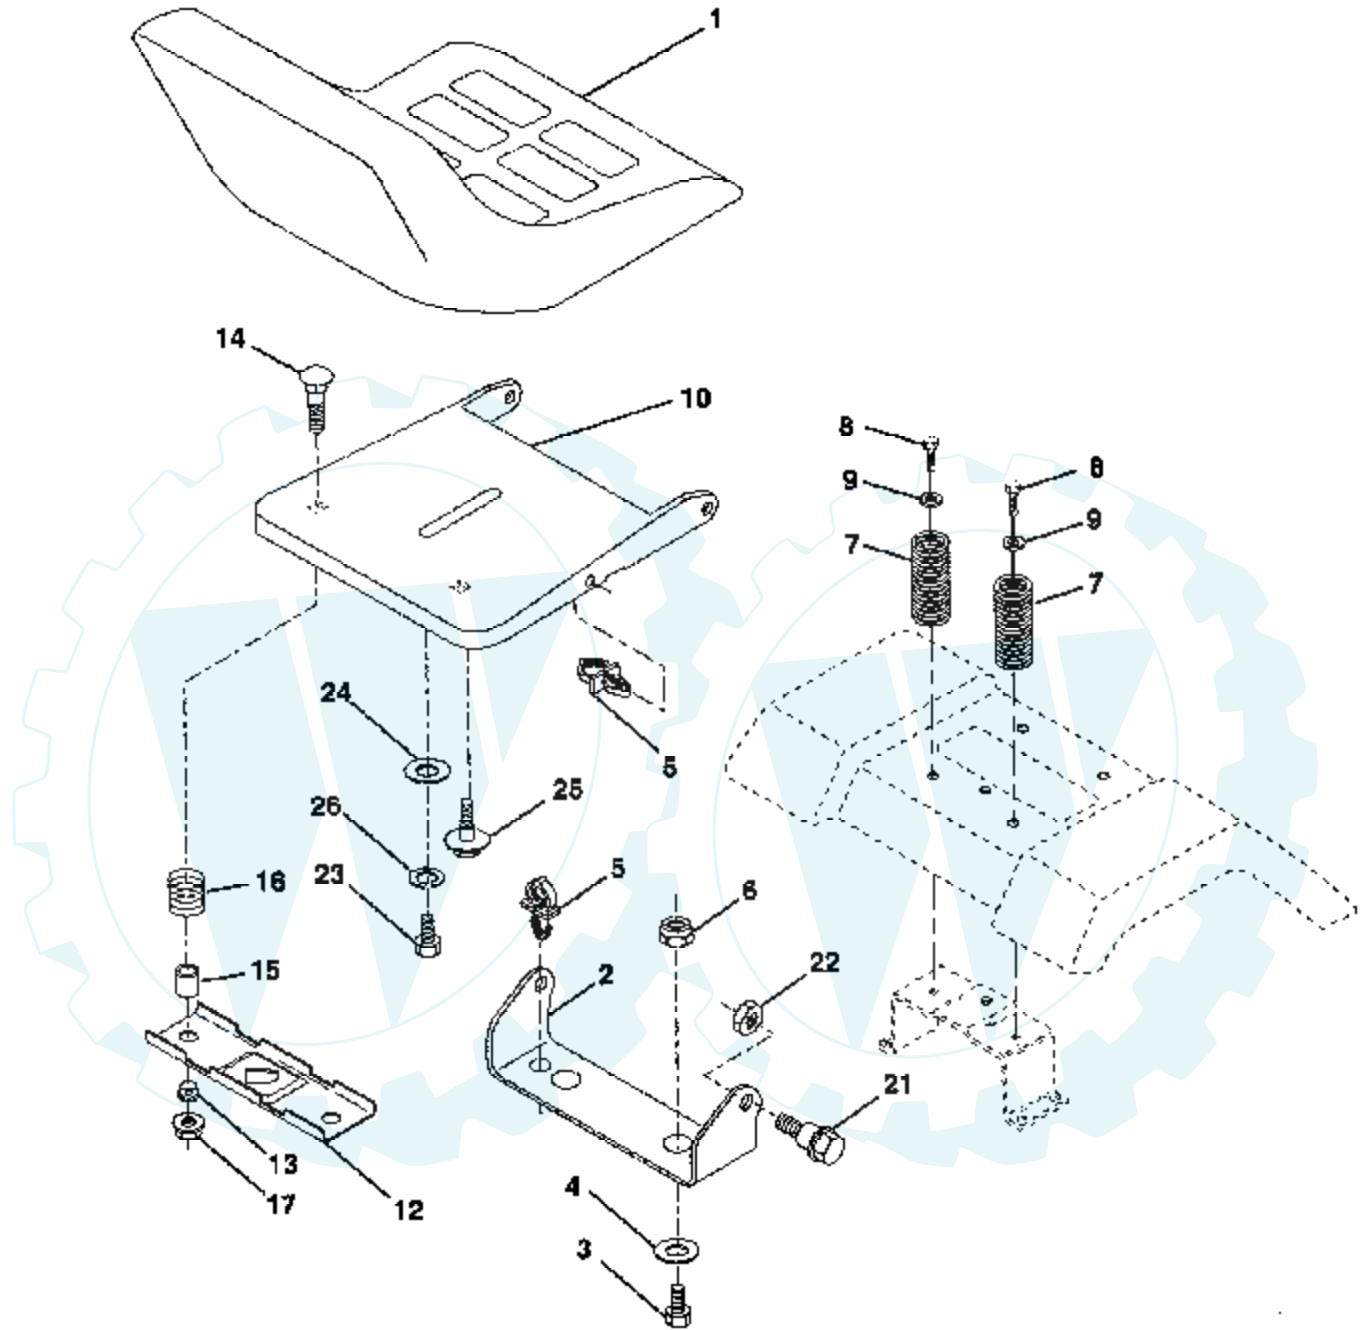

14 HP 42" TRACTOR - - MODEL NUMBER AYP7143C49

SEAT ASSEMBLY

Ref #	Part Number	Qty	Description
1	127427		SUB= 140119
2	140551		BRACKET PVT SEAT
3	74760616		BOLT
4	19131610		WASHER PM
5	140407		CLIP PUSH - IN
6	73800600		NUT
7	124181X		SPRING COMPRESSIO
8	17490616		SCREW GTV
9	19131614		WASHER
10	140552		SUB= 155925
12	121246X		BRKT SWITCH
13	121248X		BUSHING
14	72050411		SUB= 872050411
15	134300		SPLIT SPACER
16	121250X		SPRING
17	123976X		SUB= 73900400
21	139888		BOLT.SHLD.5/16-18
22	73680500		SUB= 73690500
23	74780814		BOLT
24	19171912		WASHER
25	127018X		"BOLT,SHOULDER"
26	10040800		LOCKWASHER