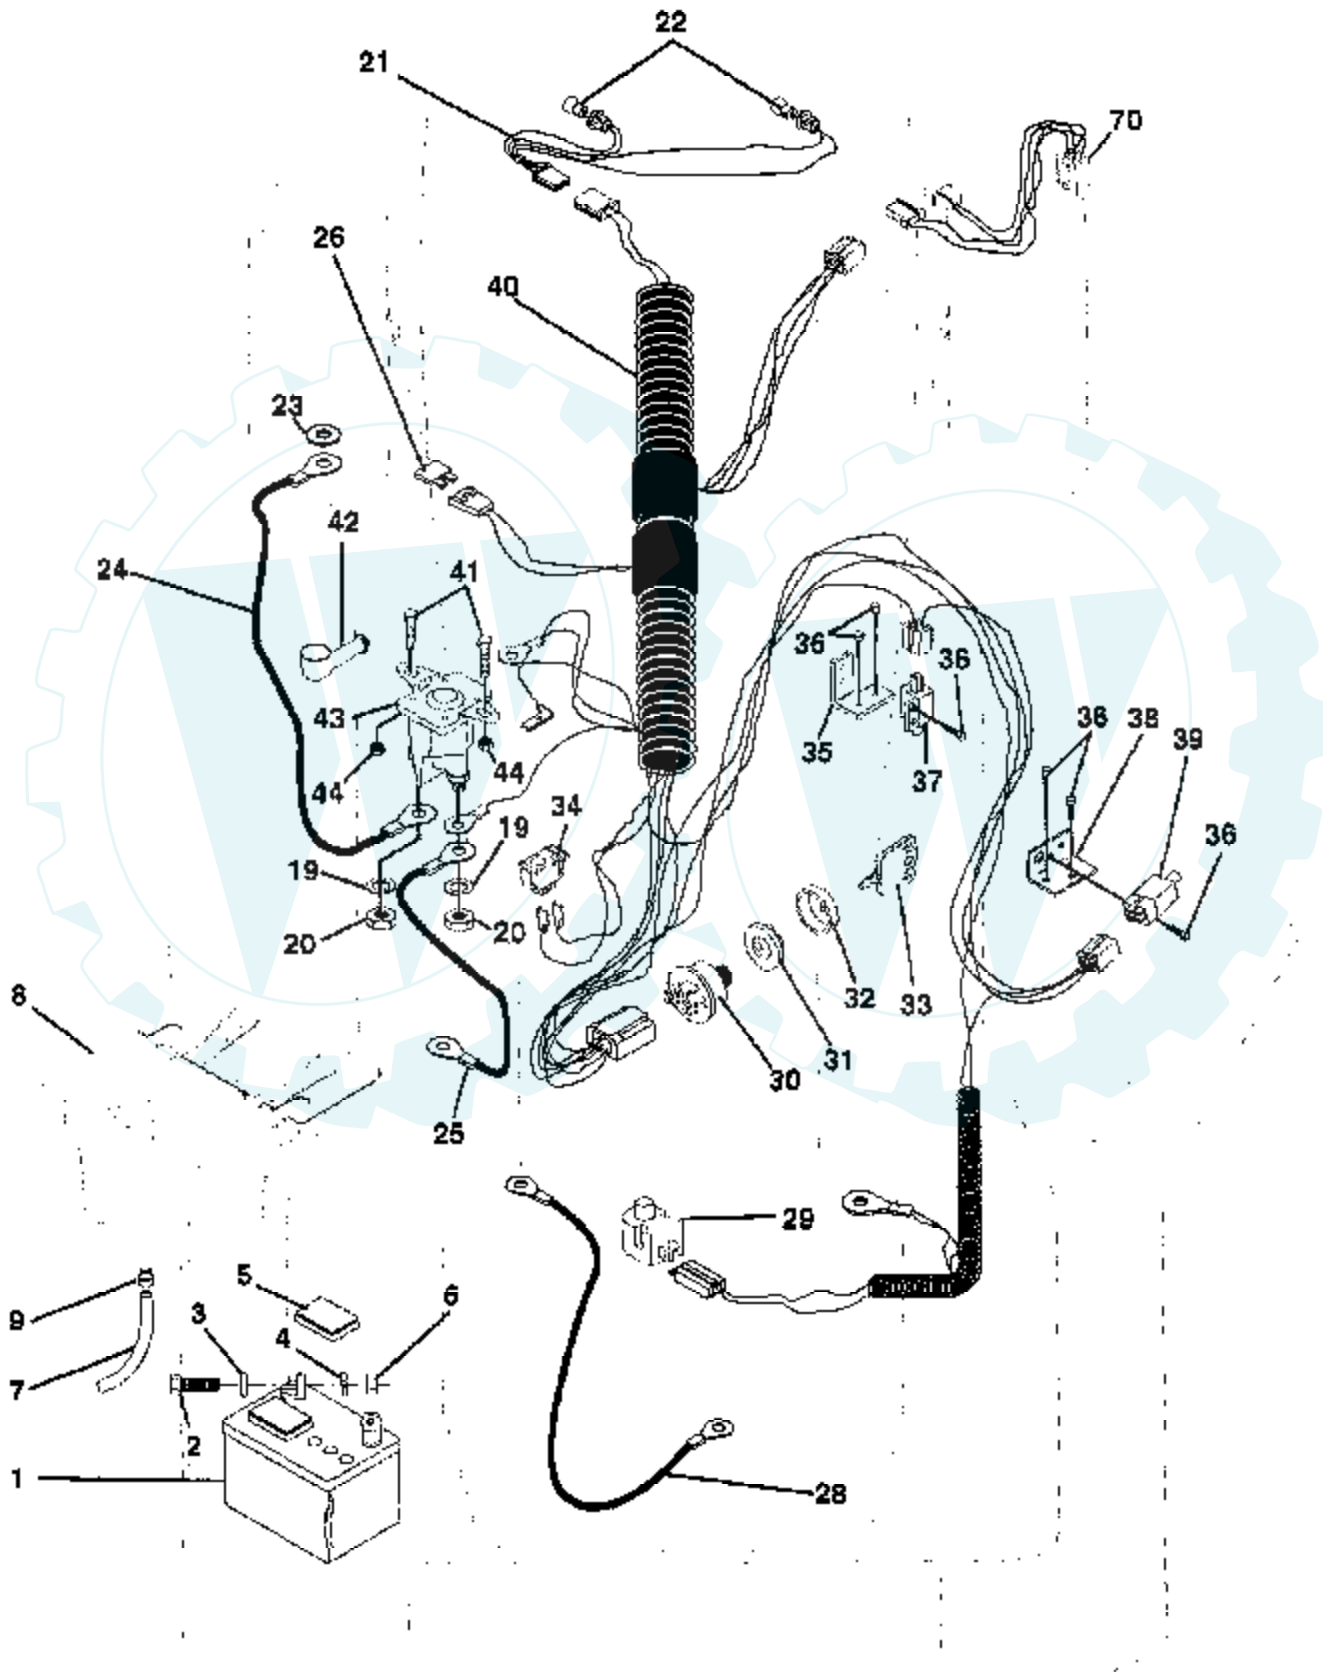

14 HP 42" TRACTOR - - MODEL NUMBER AYP7143C49

ELECTRICAL

Ref #	Part Number	Qty	Description
1	121265X		SUB= 123899X
2	74760412		BOLT LT
3	19091016		WASHER
4	10040400		LOCKWASHER
5	121264X		"CAP,BATTERY "
6	73220400		SUB= 50675
7	109238X		TUBE T
8	129965		SUB= 156417
9	109596X		HOSE CLAMP T
19	10090400		SUB= 10040400
20	73350400		NUT
21	136850		"HARNES,LIGHT SOC"
22	4152J		HEADLAMP BULB
23	11150400		LOCKWASHER
24	4799J		"CABLE T, BATTERY"
25	132202		SUB= 146147
26	108824X		FUSE HYT
28	4207J		CABLE T
29	121305X		SWITCH SEAT
30	140399		SUB= 163088
31	140400		SUB= 145774
32	141226		COVER KEY SWITCH
33	140402		KEY STEEL DELTA
34	110712X		SWITCH LT
35	108236X		BRACKET LT
36	17021008		SCREW
37	104445X		SWITCH-INTER. GT
38	140336		BRACKET SWITCH IN
39	109553X		SWITCH INTERLOCKT
40	140414		HARNES IGN DASH
41	71110408		BOLT HXHD FIN
42	131563		SUB= 154336
43	138406		SUB= 146154
44	73640400		NUT HXKEP 1/4X20
70	140422		HARNES.ENG.DUAL