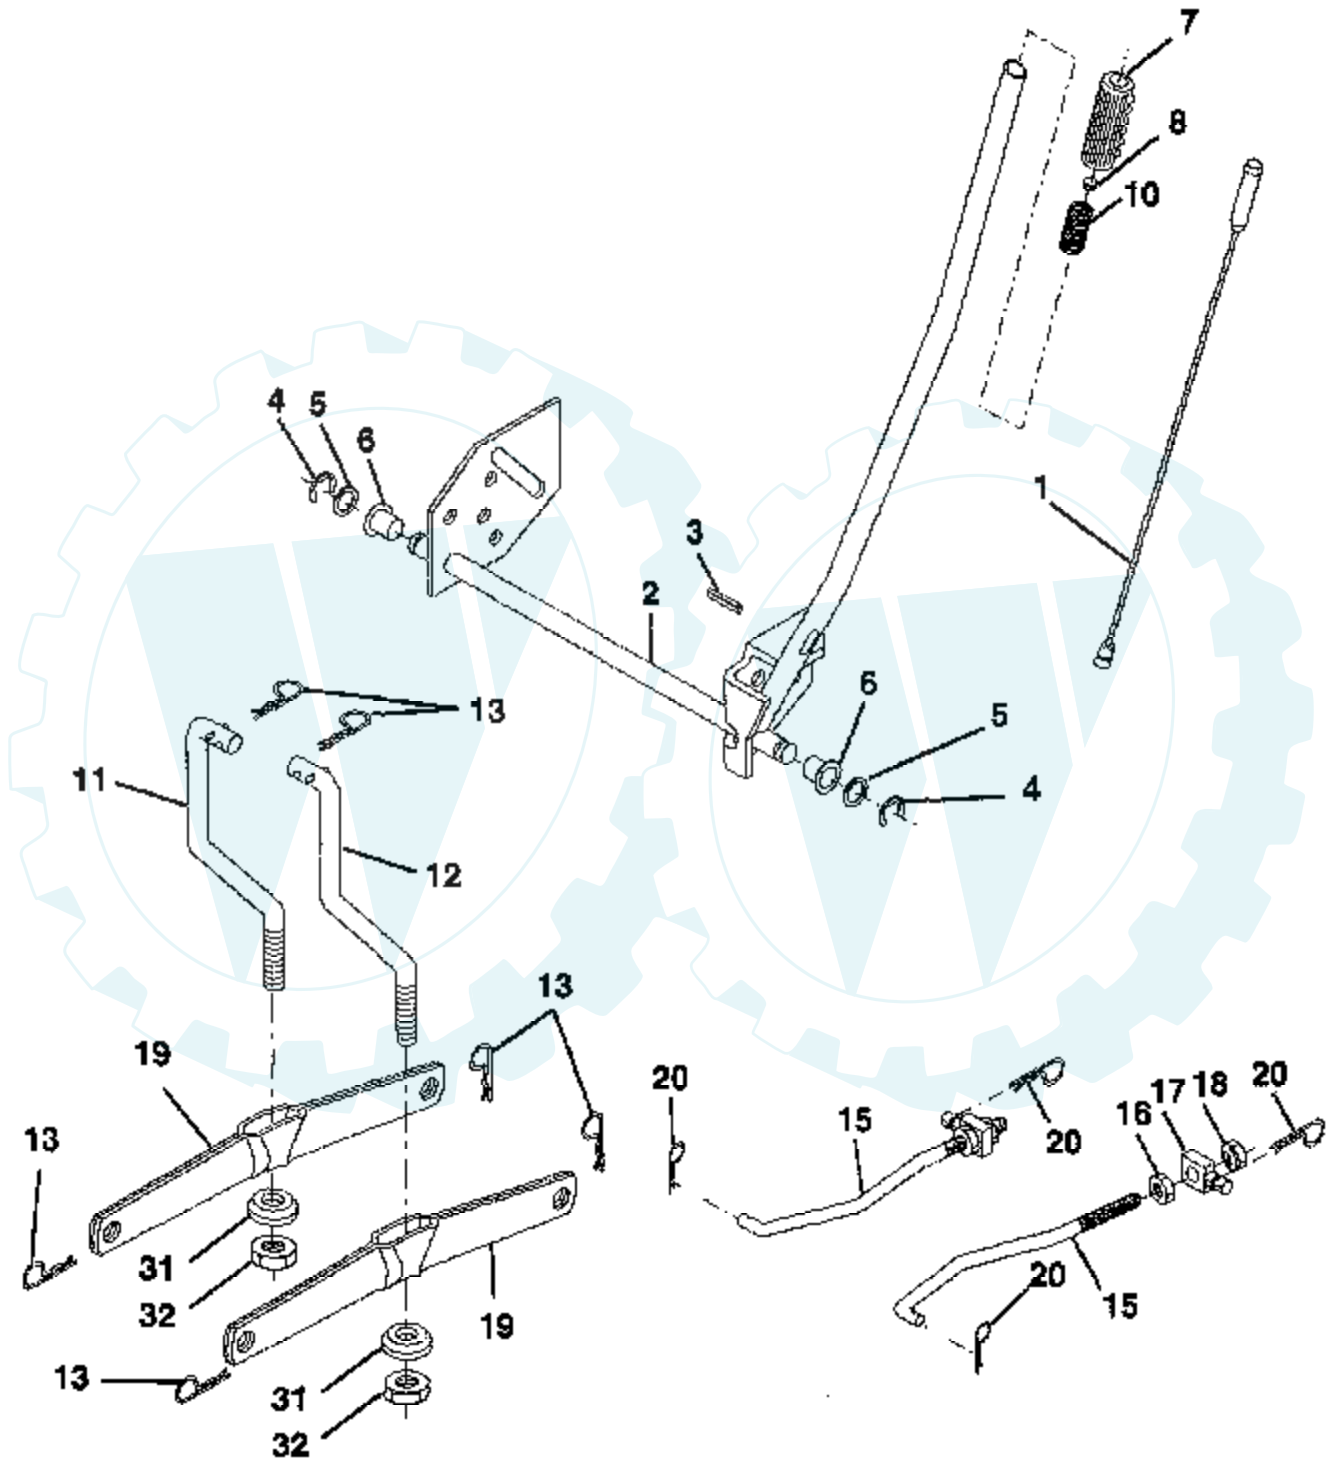

14 HP 42" TRACTOR - - MODEL NUMBER AYP7143C49

MOWER LIFT

Ref #	Part Number	Qty	Description
1	136973		WIRE ASM
2	122507X		SUB= 145117
3	105767X		PIN-GROOVE LT
4	12000002		SUB= 2225J
5	19211621		WASHER
6	120183X		NYLON BEARING
7	109413X		GRIP
8	124526X		SUB= 125925X
10	122512X		SUB= 532122512
11	139865		SUB= 918139865
12	139866		SUB= 151140
13	4939M		SUB= 85902
15	127218		LINK.FRONT
16	73350800		NUT
17	130171		TRUNION
18	73800800		NUT.LK.W/WSH.1/2.
19	139868		ARM SUSP REAR
20	3146R		RETAINER.SPRING
31	140302		BEARING PVT LH
32	73810600		NUT.LOCK.3/8-24