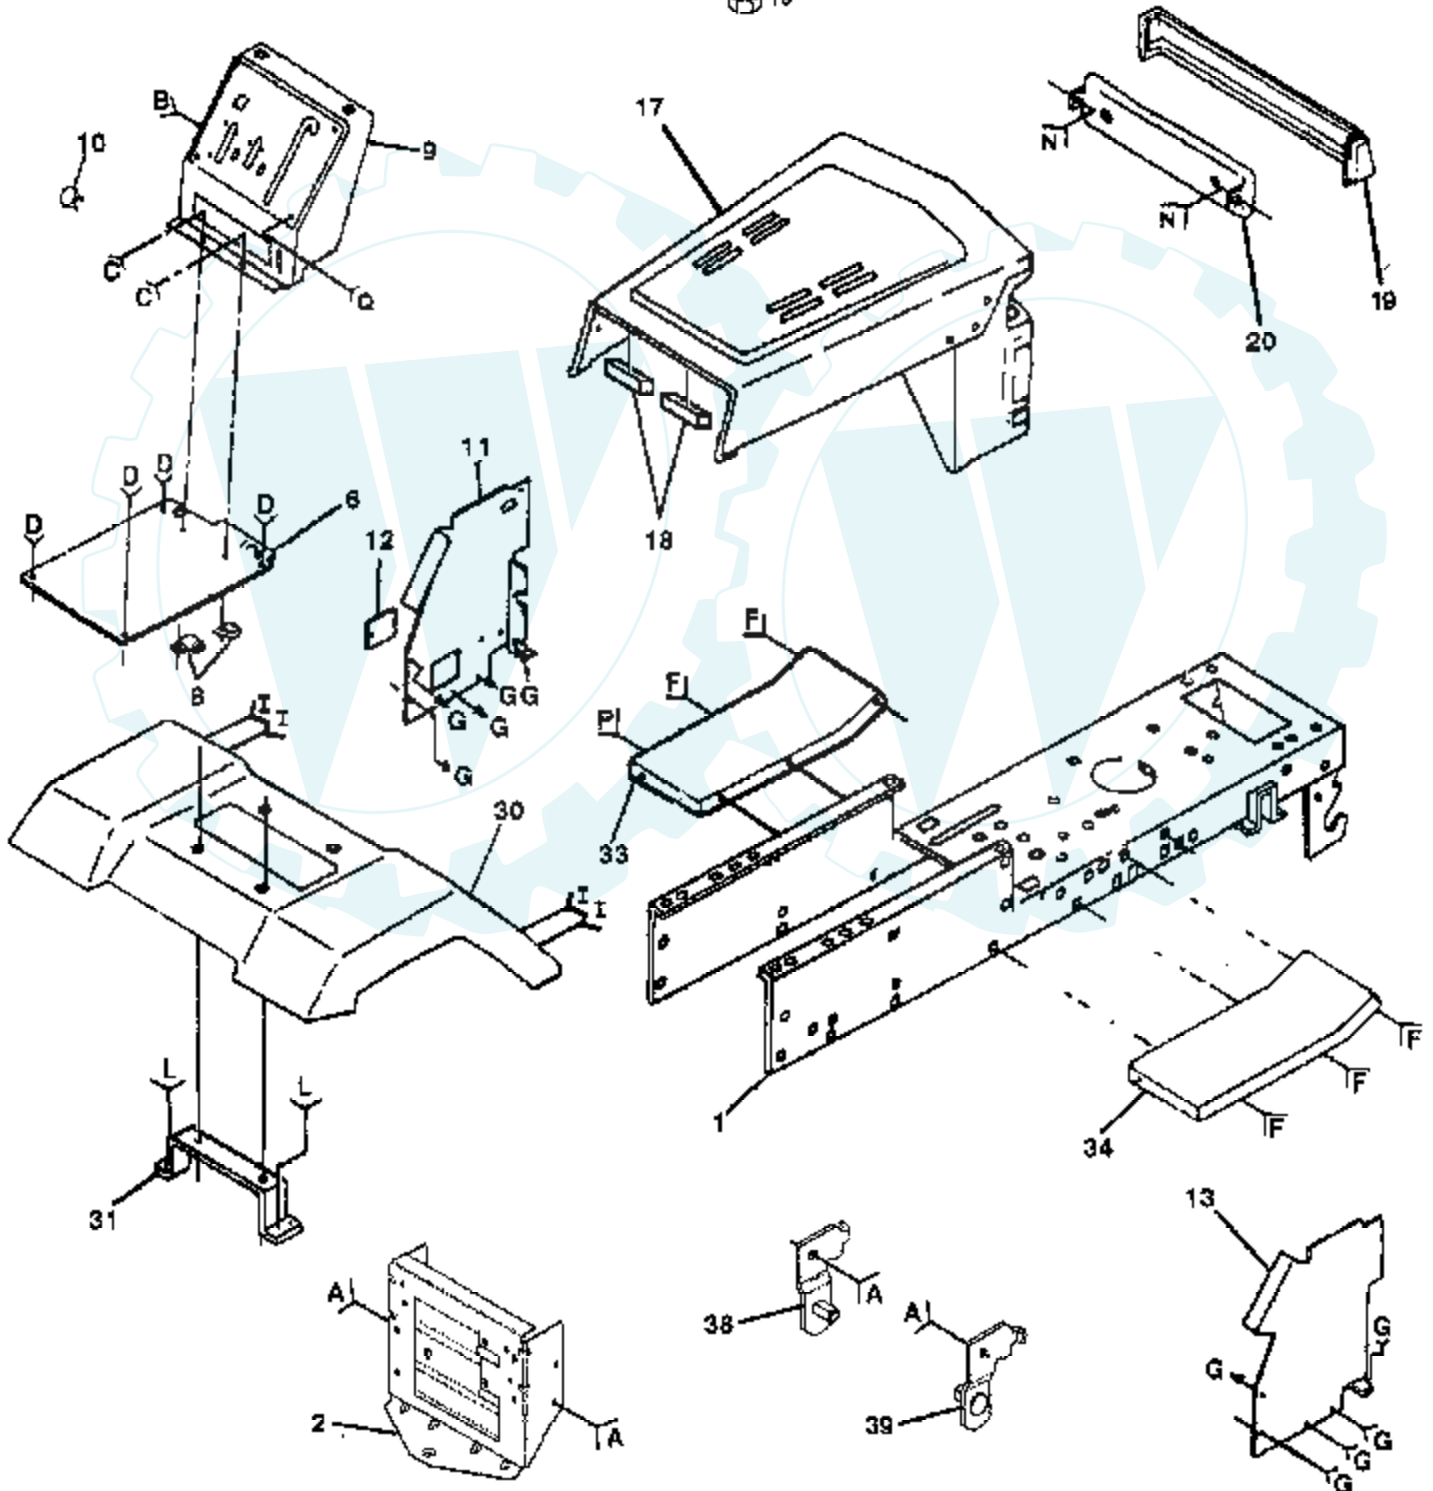

## CHASSIS AND ENCLOSURES

Ref #	Part Number	Qty	Description
1	140341		SUB= 145501
2	140356		SUB= 145009
3	17490612		SCREW
6	140290X015		SUB= 145208X015
7	17490612		SCREW
8	2751R		CLIP T
9	140637X011		DASH SILKSCRN 1
10	5479J		PLUG BUTTON T
11	122795X		PANEL DASH LH
12	121794X		COVER ACCESS
13	124031X		SUB= 155934X010
14	17490608		SCREW LT
15	74180512		SCREW
16	73510500		NUT
17	133956X505		HOOD/GRILL ASM
18	126938X		SUB= 532126938
19	133805		SUB= 133954
20	132257		SUB= 918132257
21	19091216		WASHER PM
22	108067X		PAL NUT LT
24	74780616		BOLT
25	19131312		WASHER
26	73800600		NUT
30	109872X505		FENDER
31	136619		BRKT FENDER
32	17490612		SCREW
33	105476X505		FOOTREST LH
34	105475X505		FOOTREST RH
35	72110606		BOLT
36	73800600		NUT
38	139886		BRACKET ASM LH
39	139887		BRACKET ASM RH
51	19131216		WASHER
53	72140608		SUB= 72110608
58	11050600		LOCKWASHER