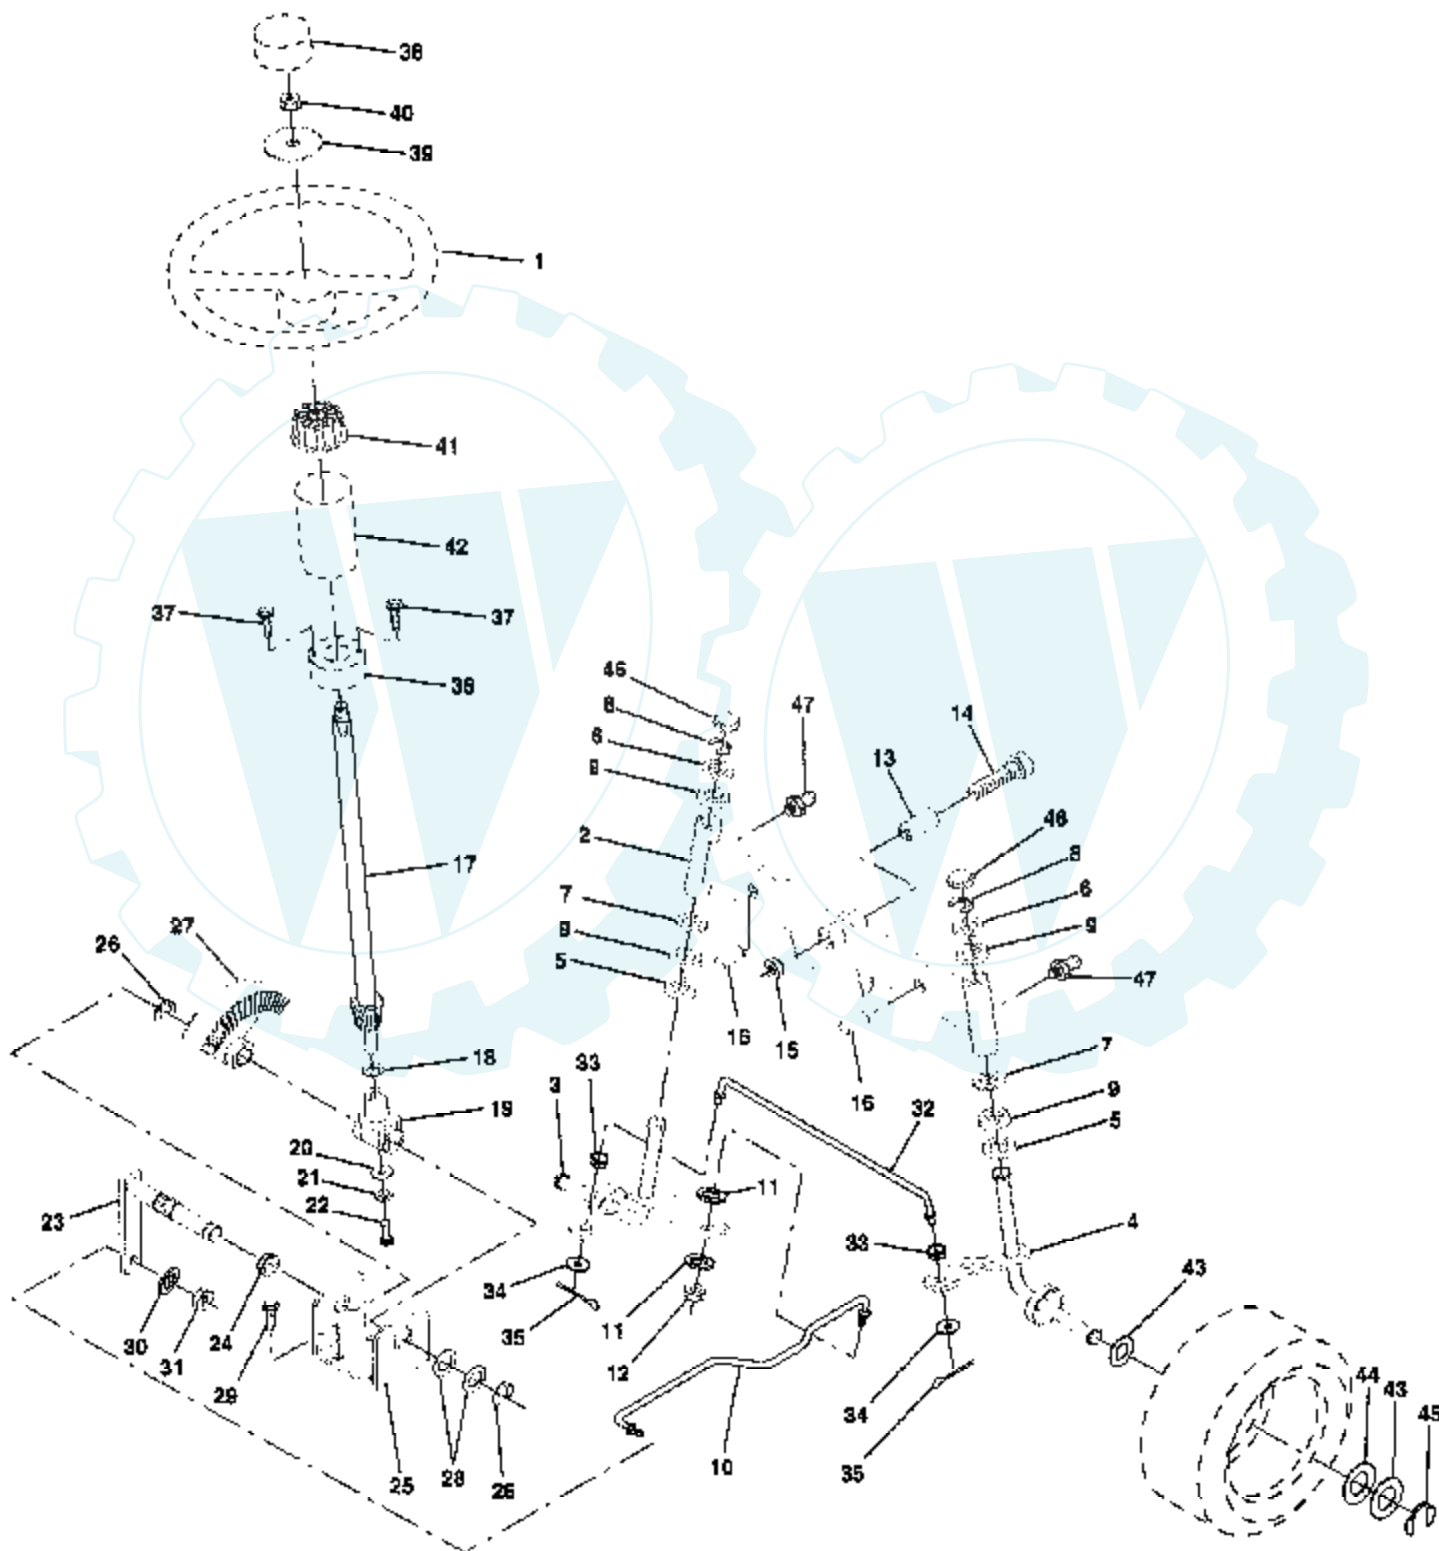

14 HP 42" TRACTOR - - MODEL NUMBER AYP7143C49 STEERING ASSEMBLY

Ref #	Part Number	Qty	Description
1	133741		SUB= 150547
2	142033		AXLE ASM FRONT
3	135227		SPINDLE LH
4	135228		SPINDLE RH
5	6266H		WASHER .T
6	121748X		WASHER
7	19272016		WASHER
8	12000029		RING
9	3366R		COL. SRTG. BEAR.
10	130468		SUB= 532130468
11	10040600		LOCKWASHER
12	73610600		SUB= 7810H
13	110438X		BEARING
14	74011056		BOLT HEX 5/8-11
15	73901000		"NUT-LOC,FLANGE LT"
16	132624		AXLE PIN
17	132614		SHAFT ASM
18	57079		THRUST WASHER
19	124035X		SUPPORT.SHAFT
20	126684X		SUB= 532126684
21	10040400		LOCKWASHER
22	71070410		"SCREW,SPECIAL"
23	127501		SUB= 918127501
24	109816X		NYLINER T
25	124036X		"BRKT,STEERING"
26	12000029		RING
27	136874		GEAR SECTOR
28	6266H		WASHER .T
29	17490612		SCREW
30	10040600		LOCKWASHER
31	73610600		SUB= 7810H
32	130465		TIE ROD
33	126847X		BUSHING.DRAGLINK
34	19131416		WASHER
35	76020412		COTTER PIN
36	132196		SUB= 155106
37	17431008		SUB= 98000165
38	133742		ST WHL INSERT CAP
39	19133808		WASHER T
40	7810H		GRIPCO NUT
41	104820X		ADAPTER-WHEEL LT
42	124418X		"TUBE, STR SHAFT"
43	121749X		WASHER
44	121748X		WASHER
45	12000029		RING
46	121232X		CAP
47	6855M		ZERK M