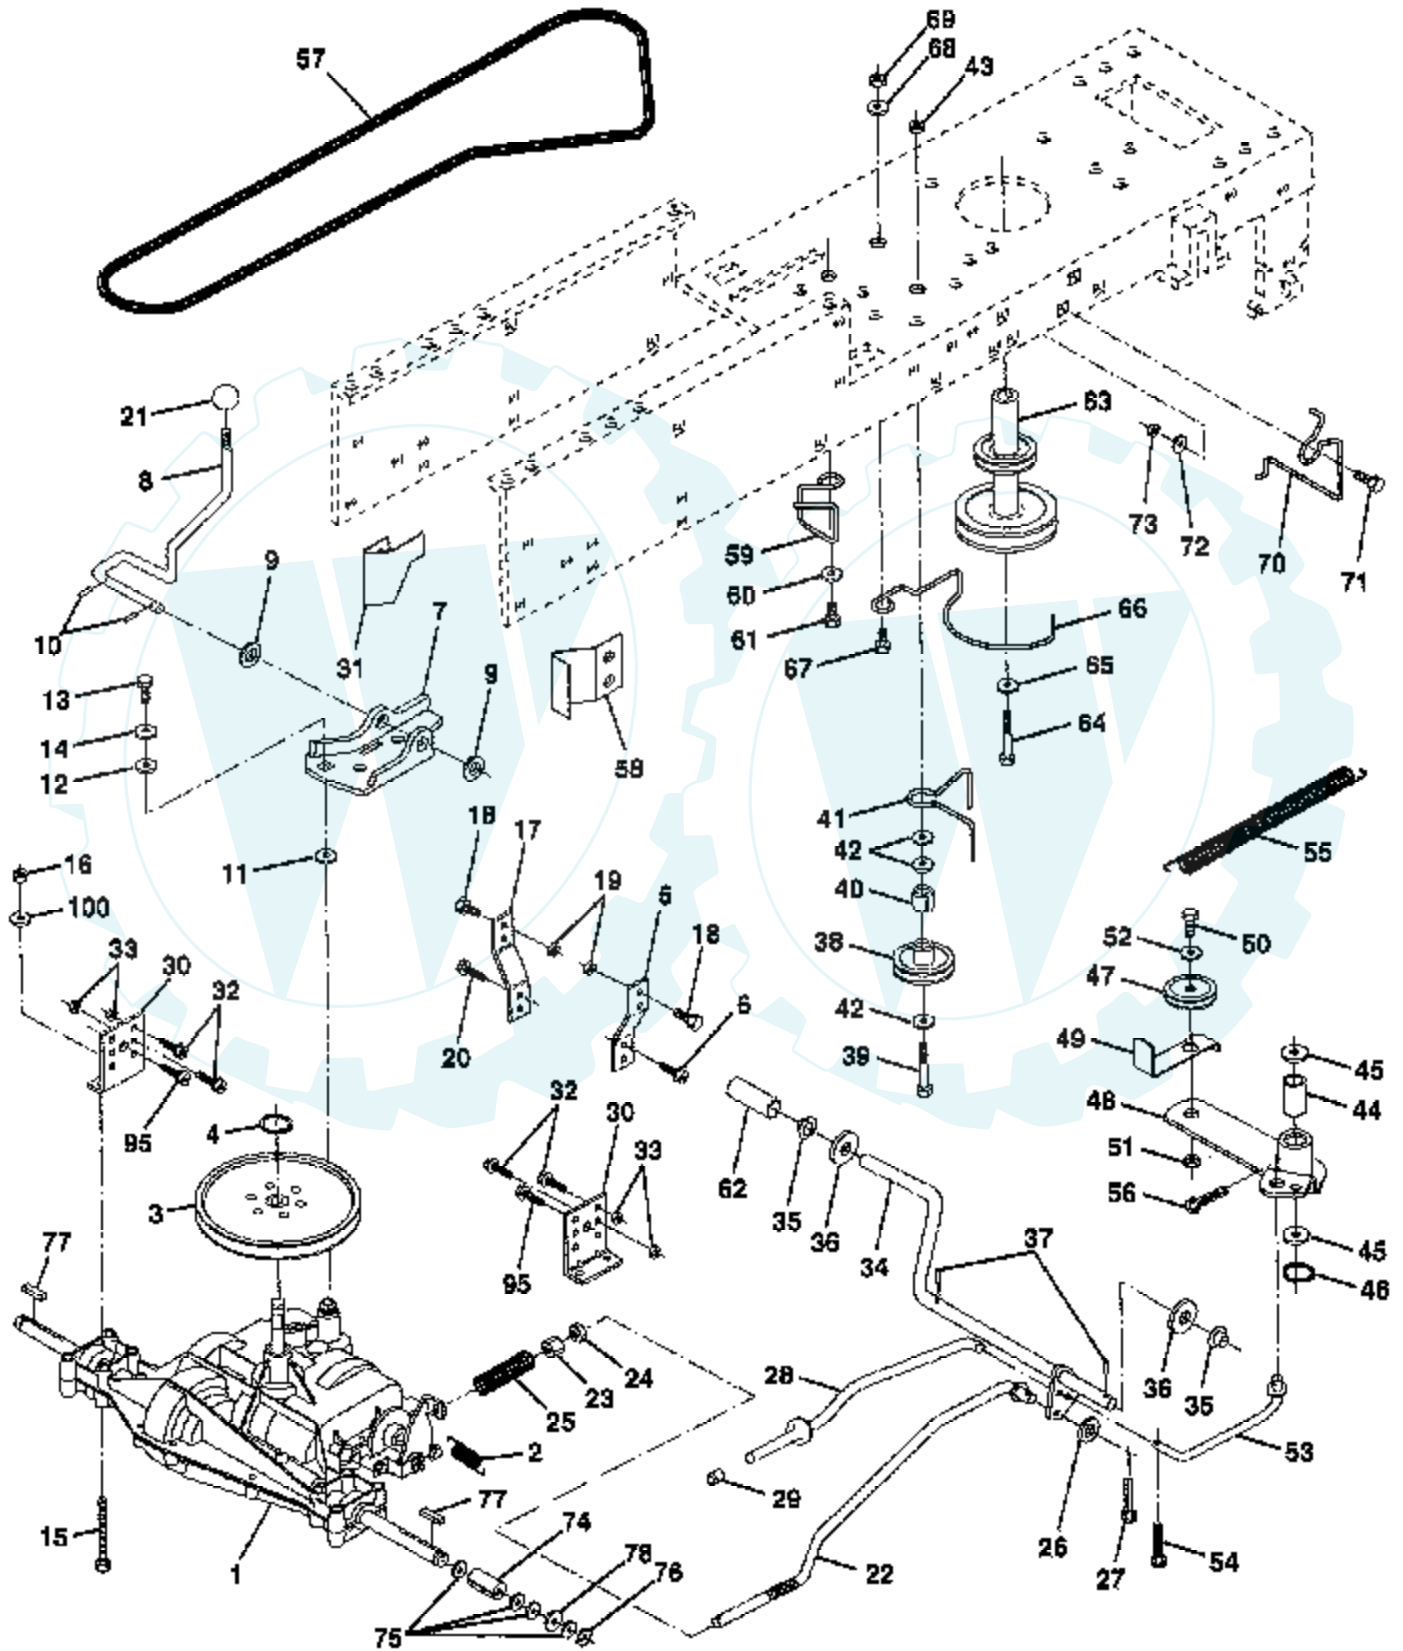

## DRIVE

Ref #	Part Number	Qty	Description
1	142602		SUB= 160851
2	110422X		SUB= 146682
3	123666X		PULLEY TRANS
4	12000028		SUB= 2267J
5	121520X		STRAP TORQUE
6	17490512		SCREW
7	130802		SUB= 162240
8	131679		SHIFT ROD
9	19151216		WASHER
10	76020416		PIN COTTER 1/8
11	105701X		WASH-SHFT PLT LT
12	19091210		WASHER LT
13	71040412		SUB= 74550412
14	10040400		LOCKWASHER
15	74780544		BOLT HEX
16	73680500		SUB= 73690500
17	121520X		STRAP TORQUE
18	74780616		BOLT
19	73800600		NUT
20	17490512		SCREW
21	106933X		KNOB T (1/2-HOLE)
22	130804		BRAKE ROD
23	73800600		NUT
24	73350600		NUT
25	106888X		SPRING ROD LT
26	19131316		WASHER
27	76020412		COTTER PIN
28	140448		ROD PARK BRAKE
29	71673		PLUNGER CAP T
30	130807		TRANSAXLE MTG BKT
31	127275X		"KEEPER,BELT LH T"
32	74760512		BOLT
33	73800500		NUT
34	122424X		SUB= 149001
35	120183X		NYLON BEARING
36	19211616		WASHER LT
37	1572H		SUB= 2882J
38	123674X		PULLEY.IDLER.FLAT
39	74760644		BOLT
40	4470J		SPACER T
41	109070X		BELT KEEPER LT
42	19131312		WASHER
43	73800600		NUT
44	105706X		"LY, BEARING"
45	110812X		WASHER LT
46	12000039		KLIP RING
47	127783		SUB= 139245
48	123789X		ARM IDLER
49	123205X		RETAIN BELT
50	74760624		SUB= 74930624
51	73680600		SUB= 73690600
52	19131316		WASHER
53	105710X		"LINK, CLUTCH T"
54	76020412		COTTER PIN
55	105709X		"SPRING, RETURN LT"
56	76020412		COTTER PIN
57	130801		SUB= 138255
58	127274X		"KEEPER,BELT RH T"