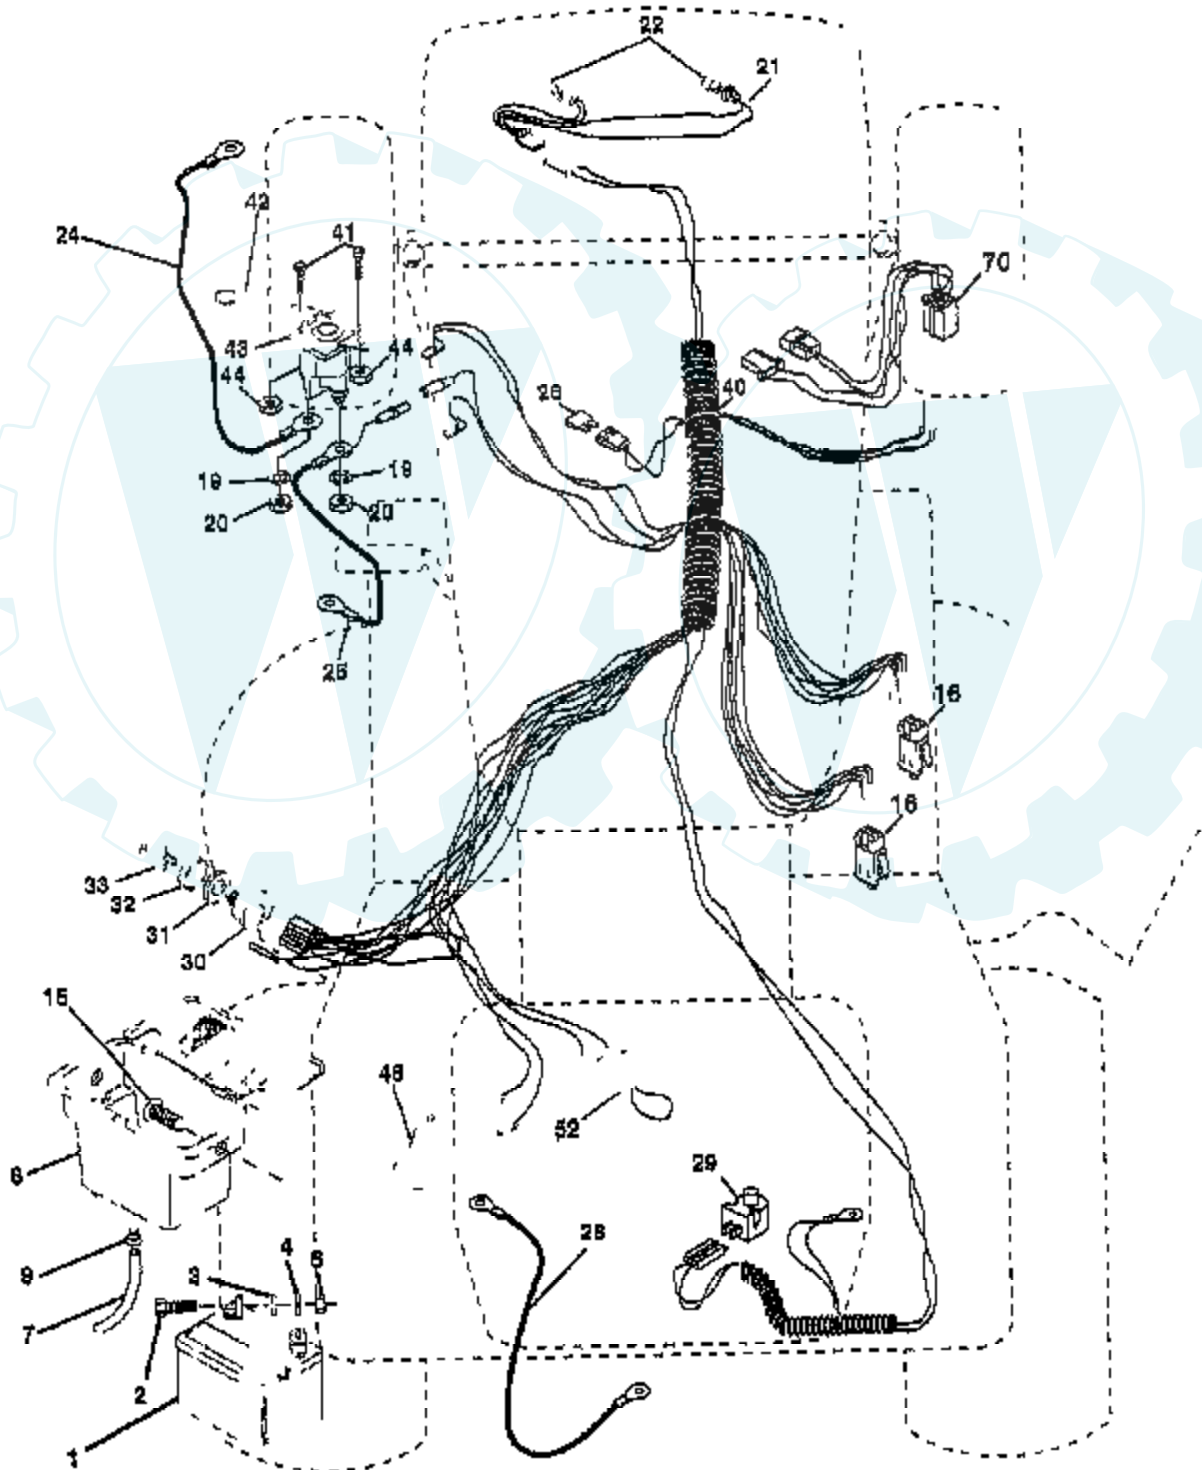

TRACTOR -- MODEL NUMBER AYP7143B79

ELECTRICAL

Ref #	Part Number	Qty	Description
1	144925		SUB= 123899X
2	74760412		BOLT LT
3	19091016		WASHER
4	10040400		LOCKWASHER
6	73220400		SUB= 50675
7	109238X		TUBE T
8	156417		"CASE,BATTERY.MECH"
9	109596X		HOSE CLAMP T
15	147688		FASTNER.SNAP-IN
16	153664		SWITCH INTERLOCK
19	10090400		SUB= 10040400
20	73350400		NUT
21	136850		"HARNES,LIGHT SOC"
22	4152J		HEADLAMP BULB
24	4799J		"CABLE T, BATTERY"
25	146147		CABLE.BTRY.6GA.RD
26	108824X		FUSE HYT
28	4207J		CABLE T
29	121305X		SWITCH SEAT
30	140301		SWITCH IGN 4POS
31	124211X		NUT IGNITION
32	141226		COVER KEY SWITCH
33	122147X		KEY
40	156442		HARNES-IGNITION
41	71110408		BOLT HXHD FIN
42	131563		SUB= 154336
43	145673		SUB= 146154
44	73640400		NUT HXKEP 1/4X20
48	140844		ADAPTER AMMETER
52	141940		PROTECTION LOOP
70	140422		HARNES.ENG.DUAL