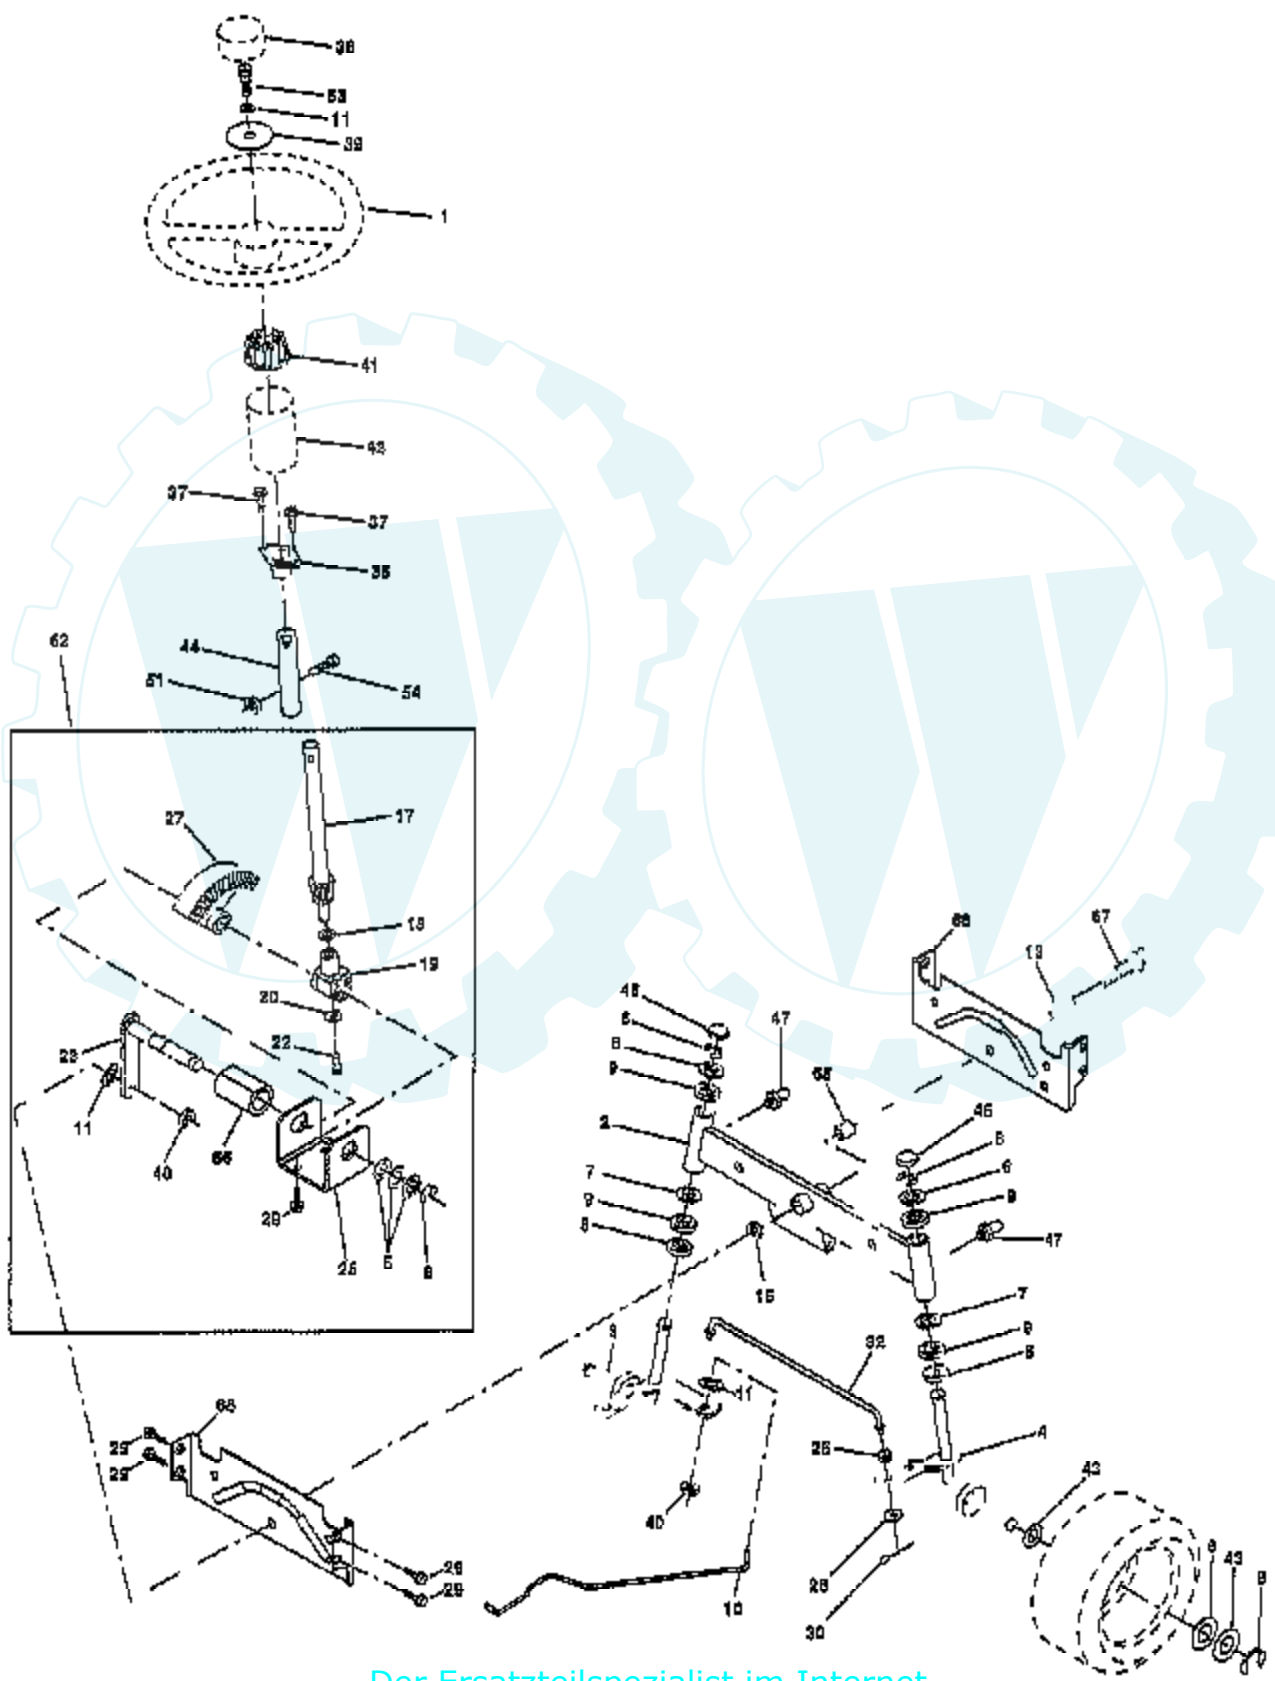

TRACTOR -- MODEL NUMBER AYP7143A79

STEERING ASSEMBLY

Ref #	Part Number	Qty	Description
1	159530		CHASSIS ASM
2	140356		SUB= 145009
3	17490612		SCREW
4	19131216		WASHER
5	155272		BUMPER-HOOD/DASH
6	155924X011		SADDLE-SILKSCREEN
8	126471X		"CLIP,INSULATOR"
9	147627X011		DASH.SILKSCREENED
10	72140608		SUB= 72110608
11	155927		"PANEL-DASH,LH"
12	145660		CLIP.TINNERMAN
13	155934X010		SUB= 169117X010
14	17490608		SCREW LT
15	74180512		SCREW
16	73510500		NUT
17	139394X505		SUB= 159639X505
24	74780616		BOLT
25	19131312		WASHER
26	73800600		NUT
28	157373		GRILLE-MS428
29	140273		LENS GRILLE
30	109872X505		FENDER
31	136619		BRKT FENDER
33	105476X505		FOOTREST LH
34	105475X505		FOOTREST RH
35	72110606		BOLT
38	139886		BRACKET ASM LH
39	139887		BRACKET ASM RH
51	73800400		NUT
52	19091416		WASHER
53	144697		BRACKET.GRILLE.LH
54	17030814		SUB= 91817030814
55	144696		BRACKET.GRILLE.RH
57	74780412		SUB= 74780414
58	150127		AIR DUCT
71	73680400		SUB= 73690400
140	158418		BRKT SUSPENSION
145	156524		"ROD POVOT,CHASSIS"
147	74760412		BOLT LT
	5479J		PLUG BUTTON T

TRACTOR - - MODEL NUMBER AYP7143B79

DECALS

Ref #	Part Number	Qty	Description
1	156867		"DECAL DASH,OPER."
2	146606		DECAL.INS.HD.14.5
3	272991		DECAL, ENGINE
4	157002		"DECAL DANGER,FEND"
5	4900J		DECAL T
6	145005		DECAL.BATRY.3-3908
7	127521		NLA
8	146676		DECAL.HD.RH.WIZAR
9	146677		DECAL.HD.LH.WIZAR
10	136832		DECAL
14	146678		DECAL.INS.STRG.WL
15	141505		DECAL CHASSIS WIZ
16	141517		DECAL DECK WIZ +
	138311		DECAL HANDLE LIFT
	159969		MANL.O.7143B79.E

Ref #	Part Number	Qty	Description
76	12000001		E-RING LT
77	123583X		SQUARE KEY
78	121748X		WASHER
96	4497H		RETAINER M
112	19091210		WASHER LT
116	72110610		BOLT RDHD 3/8-16
113	127285X		"STRAP,TORQUE"
118	154774		SPACER-BELLCRANK
121	154419		NYLINER-CLUTCHING