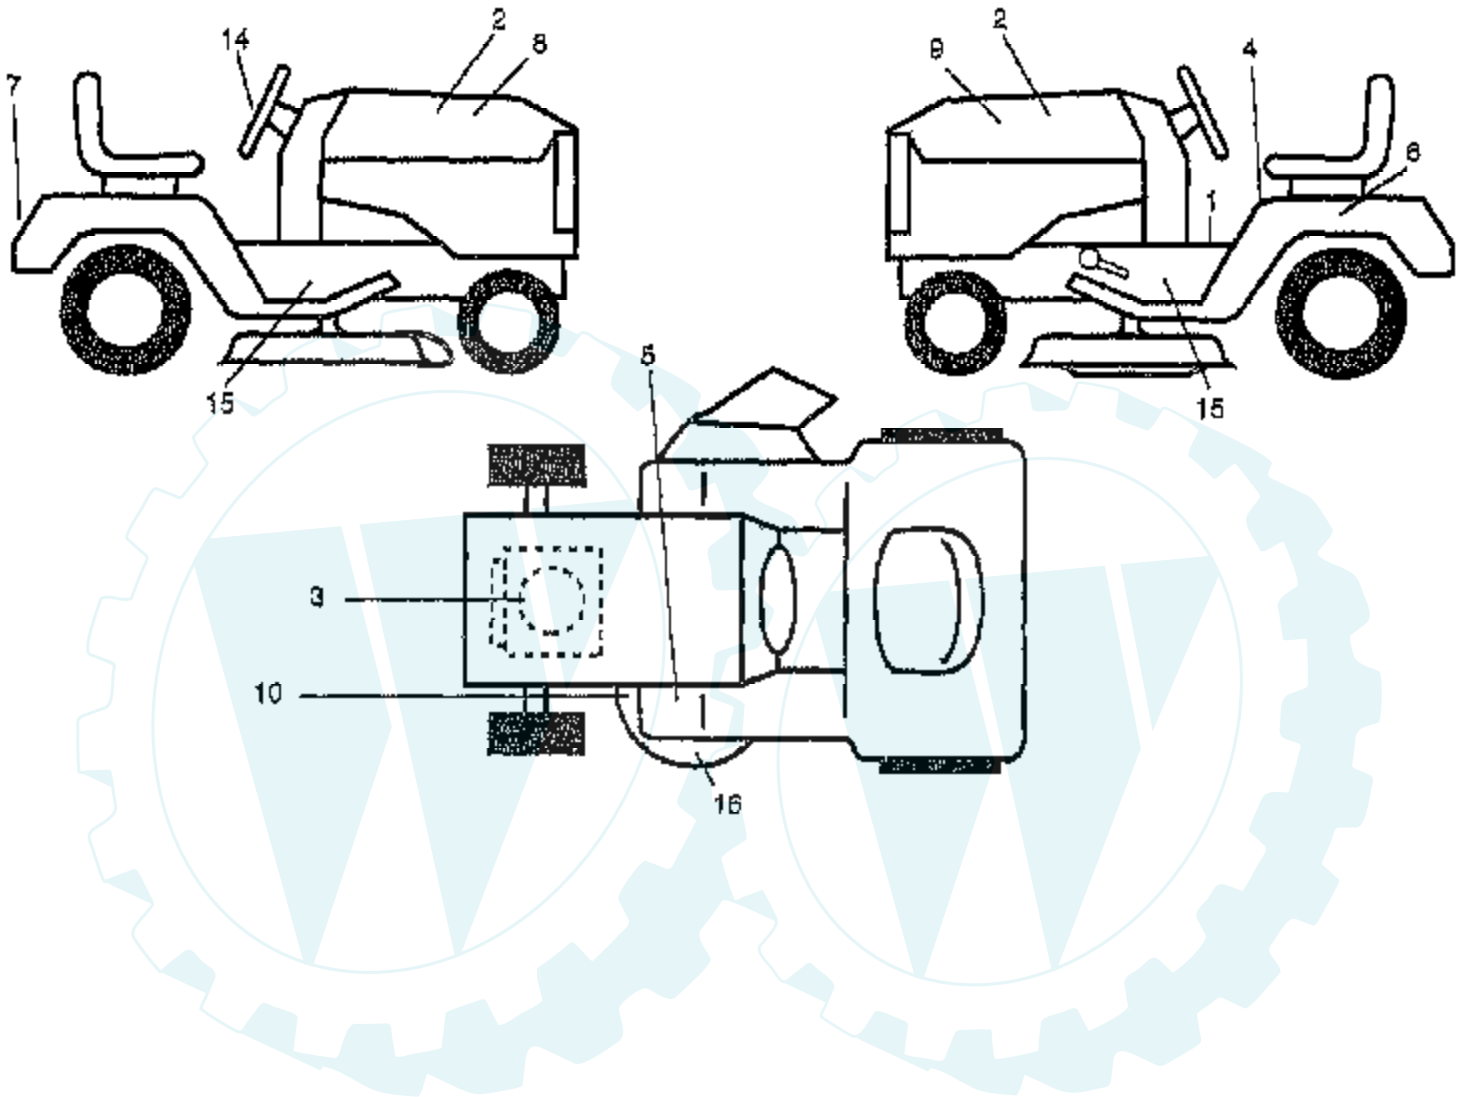

TRACTOR -- MODEL NUMBER AYP7143A79

STEERING ASSEMBLY

Ref #	Part Number	Qty	Description
1	159530		CHASSIS ASM
2	140356		SUB= 145009
3	17490612		SCREW
4	19131216		WASHER
5	155272		BUMPER-HOOD/DASH
6	155924X011		SADDLE-SILKSCREEN
8	126471X		"CLIP,INSULATOR"
9	147627X011		DASH.SILKSCREENED
10	72140608		SUB= 72110608
11	155927		"PANEL-DASH,LH"
12	145660		CLIP.TINNERMAN
13	155934X010		SUB= 169117X010
14	17490608		SCREW LT
15	74180512		SCREW
16	73510500		NUT
17	139394X505		SUB= 159639X505
24	74780616		BOLT
25	19131312		WASHER
26	73800600		NUT
28	157373		GRILLE-MS428
29	140273		LENS GRILLE
30	109872X505		FENDER
31	136619		BRKT FENDER
33	105476X505		FOOTREST LH
34	105475X505		FOOTREST RH
35	72110606		BOLT
38	139886		BRACKET ASM LH
39	139887		BRACKET ASM RH
51	73800400		NUT
52	19091416		WASHER
53	144697		BRACKET.GRILLE.LH
54	17030814		SUB= 91817030814
55	144696		BRACKET.GRILLE.RH
57	74780412		SUB= 74780414
58	150127		AIR DUCT
71	73680400		SUB= 73690400
140	158418		BRKT SUSPENSION
145	156524		"ROD POVOT,CHASSIS"
147	74760412		BOLT LT
	5479J		PLUG BUTTON T

TRACTOR - - MODEL NUMBER AYP7143B79

DECALS

Ref #	Part Number	Qty	Description
1	156867		"DECAL DASH,OPER."
2	146606		DECAL.INS.HD.14.5
3	272991		DECAL, ENGINE
4	157002		"DECAL DANGER,FEND"
5	4900J		DECAL T
6	145005		DECAL.BATRY.3-3908
7	127521		NLA
8	146676		DECAL.HD.RH.WIZAR
9	146677		DECAL.HD.LH.WIZAR
10	136832		DECAL
14	146678		DECAL.INS.STRG.WL
15	141505		DECAL CHASSIS WIZ
16	141517		DECAL DECK WIZ +
	138311		DECAL HANDLE LIFT
	159969		MANL.O.7143B79.E