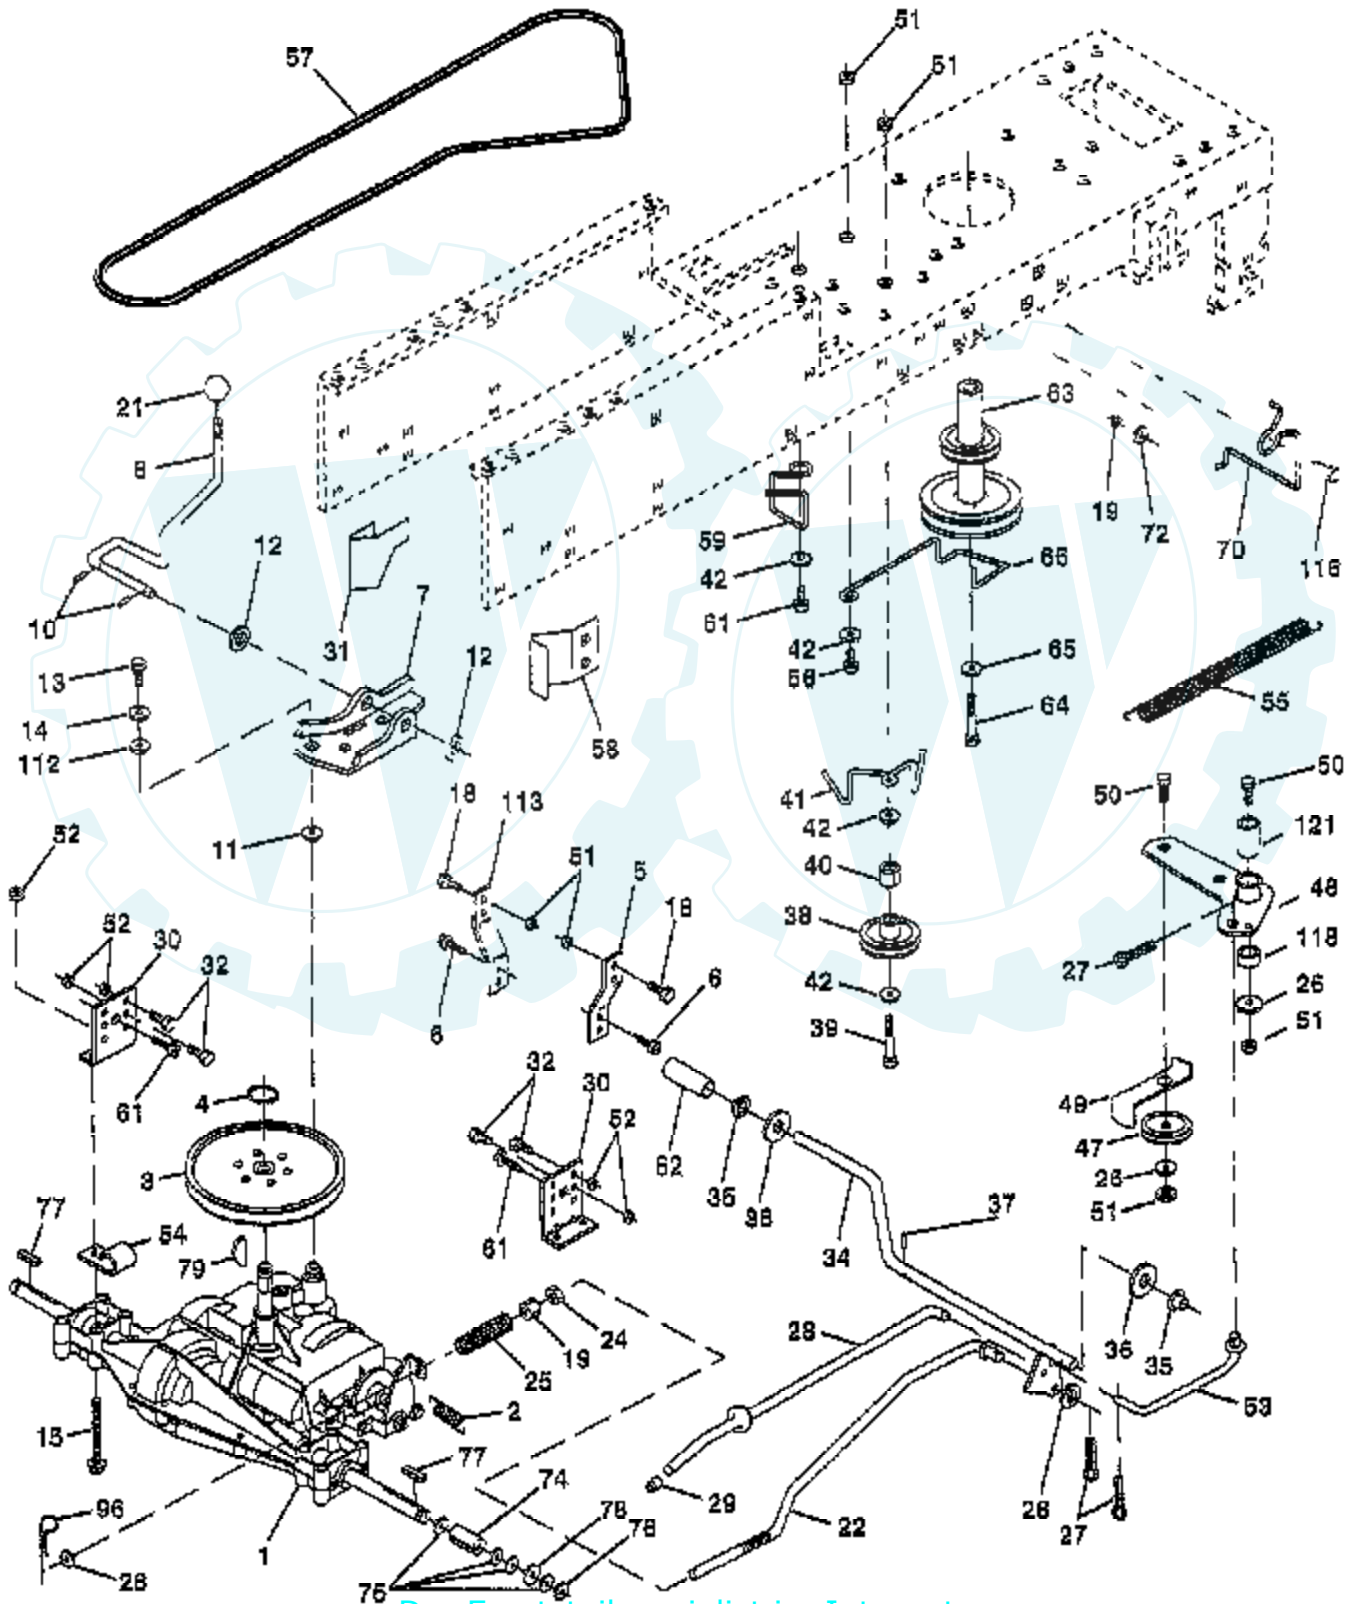

TRACTOR - - MODEL NUMBER AYP7143B79

DRIVE

Ref #	Part Number	Qty	Description
1			REFER TO IMAGE
2	146682		SPRING.BRAKE.RETU
3	123666X		PULLEY TRANS
4	12000028		SUB= 2267J
5	121520X		STRAP TORQUE
6	17490512		SCREW
7	130802		SUB= 162240
8	131679		SHIFT ROD
10	76020416		PIN COTTER 1/8
11	105701X		WASH-SHFT PLT LT
12	19151216		WASHER
14	10040400		LOCKWASHER
15	74490544		BOLT.HX.FLG.5/16
18	74780616		BOLT
19	73800600		NUT
21	106933X		KNOB T (1/2-HOLE)
22	130804		BRAKE ROD
24	73350600		NUT
25	106888X		SPRING ROD LT
26	19131316		WASHER
27	76020412		COTTER PIN
28	145204		ROD.BRAKE.PARK.LT
29	71673		PLUNGER CAP T
30	130807		TRANSAXLE MTG BKT
31	127275X		"KEEPER,BELT LH T"
32	74760512		BOLT
34	155071		SHAFT ASM-PEDAL F
35	120183X		NYLON BEARING
36	19211616		WASHER LT
37	1572H		SUB= 2882J
38	123674X		PULLEY.IDLER.FLAT
39	74760644		BOLT
40	4470J		SPACER T
41	154777		SUB= 165692
42	19131312		WASHER
47	127783		SUB= 139245
48	154604		BELLCRANK ASM
49	123205X		RETAIN BELT
50	74760624		SUB= 74930624
51	73680600		SUB= 73690600
52	73680500		SUB= 73690500
53	105710X		"LINK, CLUTCH T"
54	2751R		CLIP T
55	105709X		"SPRING, RETURN LT"
56	74760620		SUB= 74780620
57	130801		SUB= 138255
58	127274X		"KEEPER,BELT RH T"
59	140312		KEEPER BELT CNTSP
61	17490612		SCREW
62	8883R		PEDAL COVER T
63	140186		PULLEY.ENGINE
64	71170764		BOLT
65	10040700		LOCKWASHER
66	154778		KEEPER-BELT
70	134683		KEEPER BELT ENG
72	19132012		WASHER
74	137057		SPACER AXLE
75	121749X		WASHER