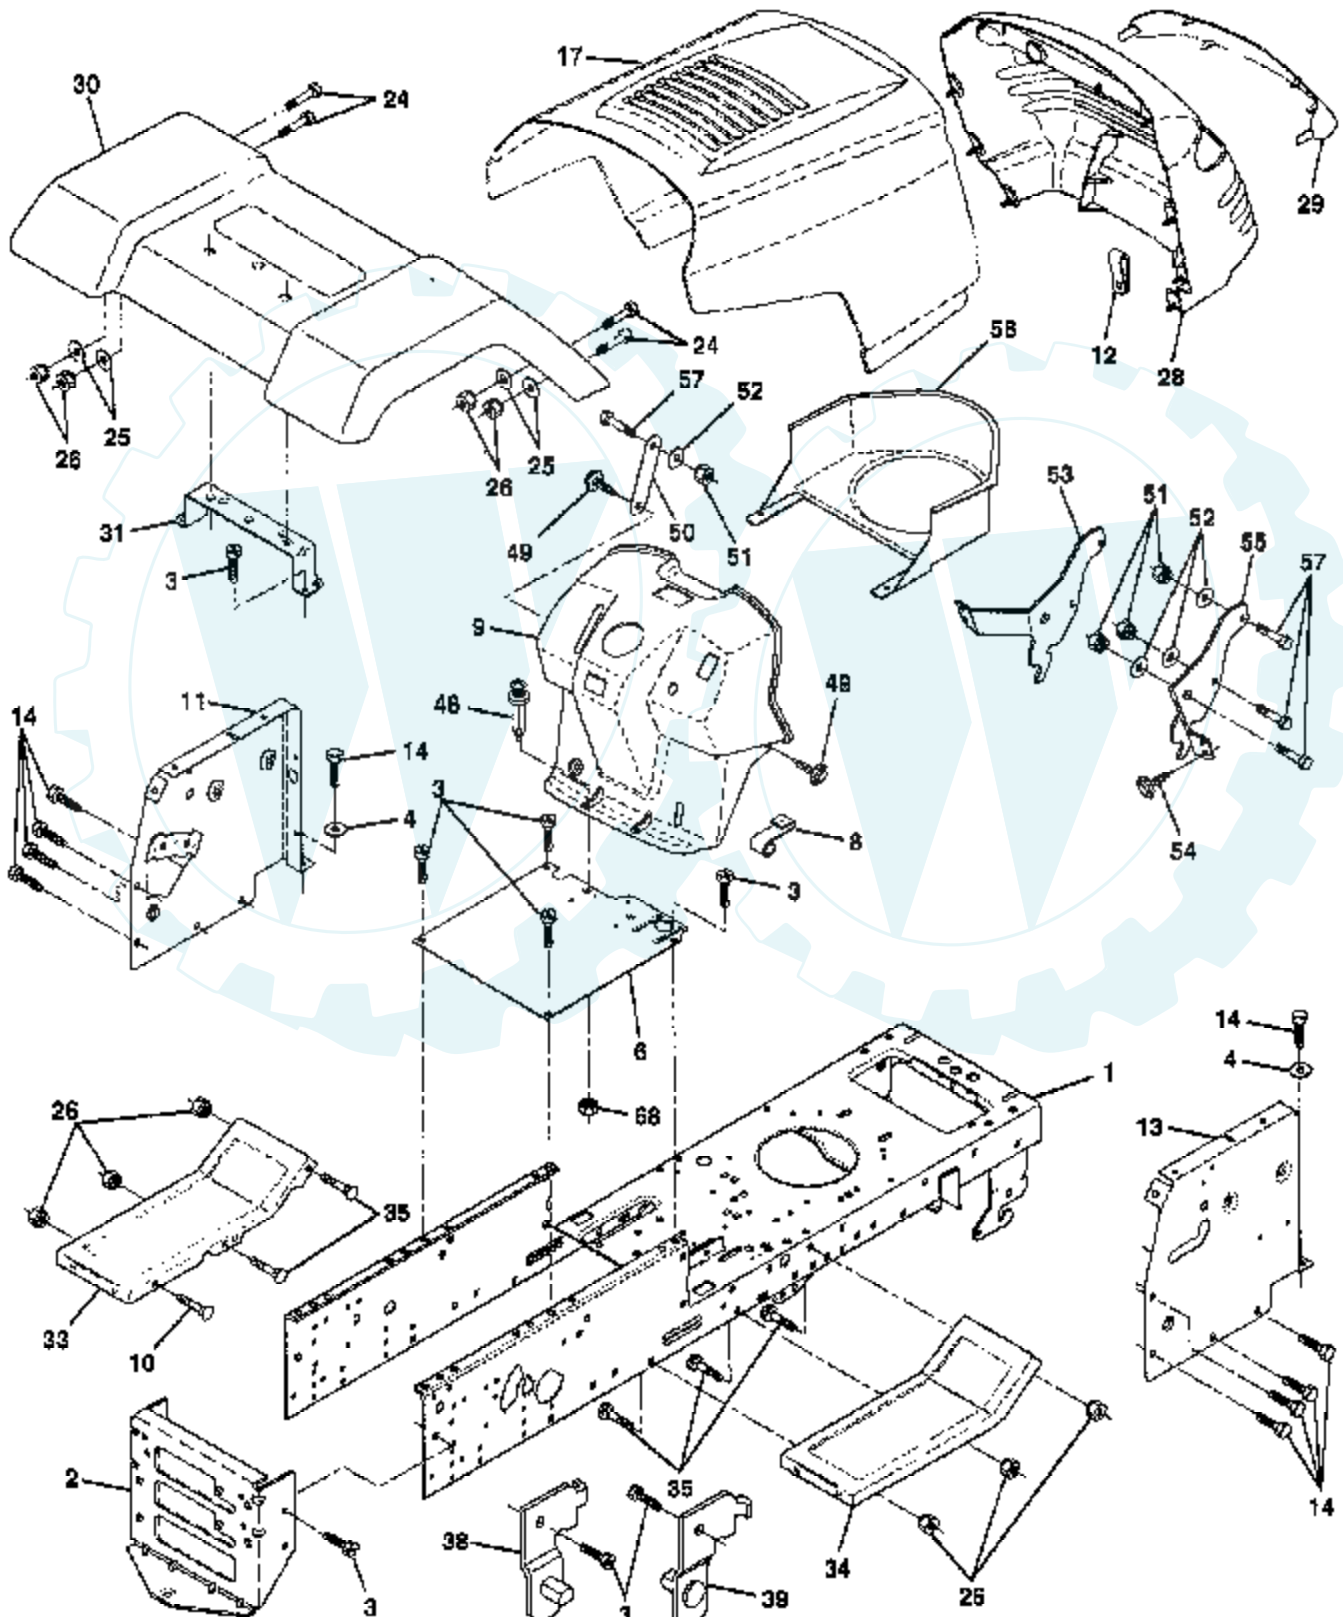

TRACTOR - - MODEL NUMBER AYP7143A69

CHASSIS AND ENCLOSURES

Ref #	Part Number	Qty	Description
1	145501		CHASSIS.WLD.11GA
2	140356		SUB= 145009
3	17490612		SCREW
4	19131216		WASHER
6	145208X015		SUB= 155924X014
8	126471X		"CLIP,INSULATOR"
9	140072		SUB= 532142465
10	72140608		SUB= 72110608
11	146965		PANEL.DASH.LH.
12	145660		CLIP.TINNERMAN
13	146959		PANEL.DASH.RH
14	17490608		SCREW LT
17	139394X505		SUB= 159639X505
24	74780616		BOLT
25	19131312		WASHER
26	73800600		NUT
28	140141		SUB= 157373
29	140273		LENS GRILLE
30	109872X505		FENDER
31	136619		BRKT FENDER
33	105476X505		FOOTREST LH
34	105475X505		FOOTREST RH
35	72110606		BOLT
38	139886		BRACKET ASM LH
39	139887		BRACKET ASM RH
48	138096		RIVET.PUSH.PLATE
49	17490412		SCREW HEX CRT
50	142779		BRACE SUPT DASH
51	73800400		NUT
52	19091416		WASHER
53	144697		BRACKET.GRILLE.LH
54	17030814		SUB= 91817030814
55	144696		BRACKET.GRILLE.RH
57	74780412		SUB= 74780414
58	140806		DUCT AIR 12-15H
68	73510400		NUT
	5479J		PLUG BUTTON T
	134014		PLUG DOME