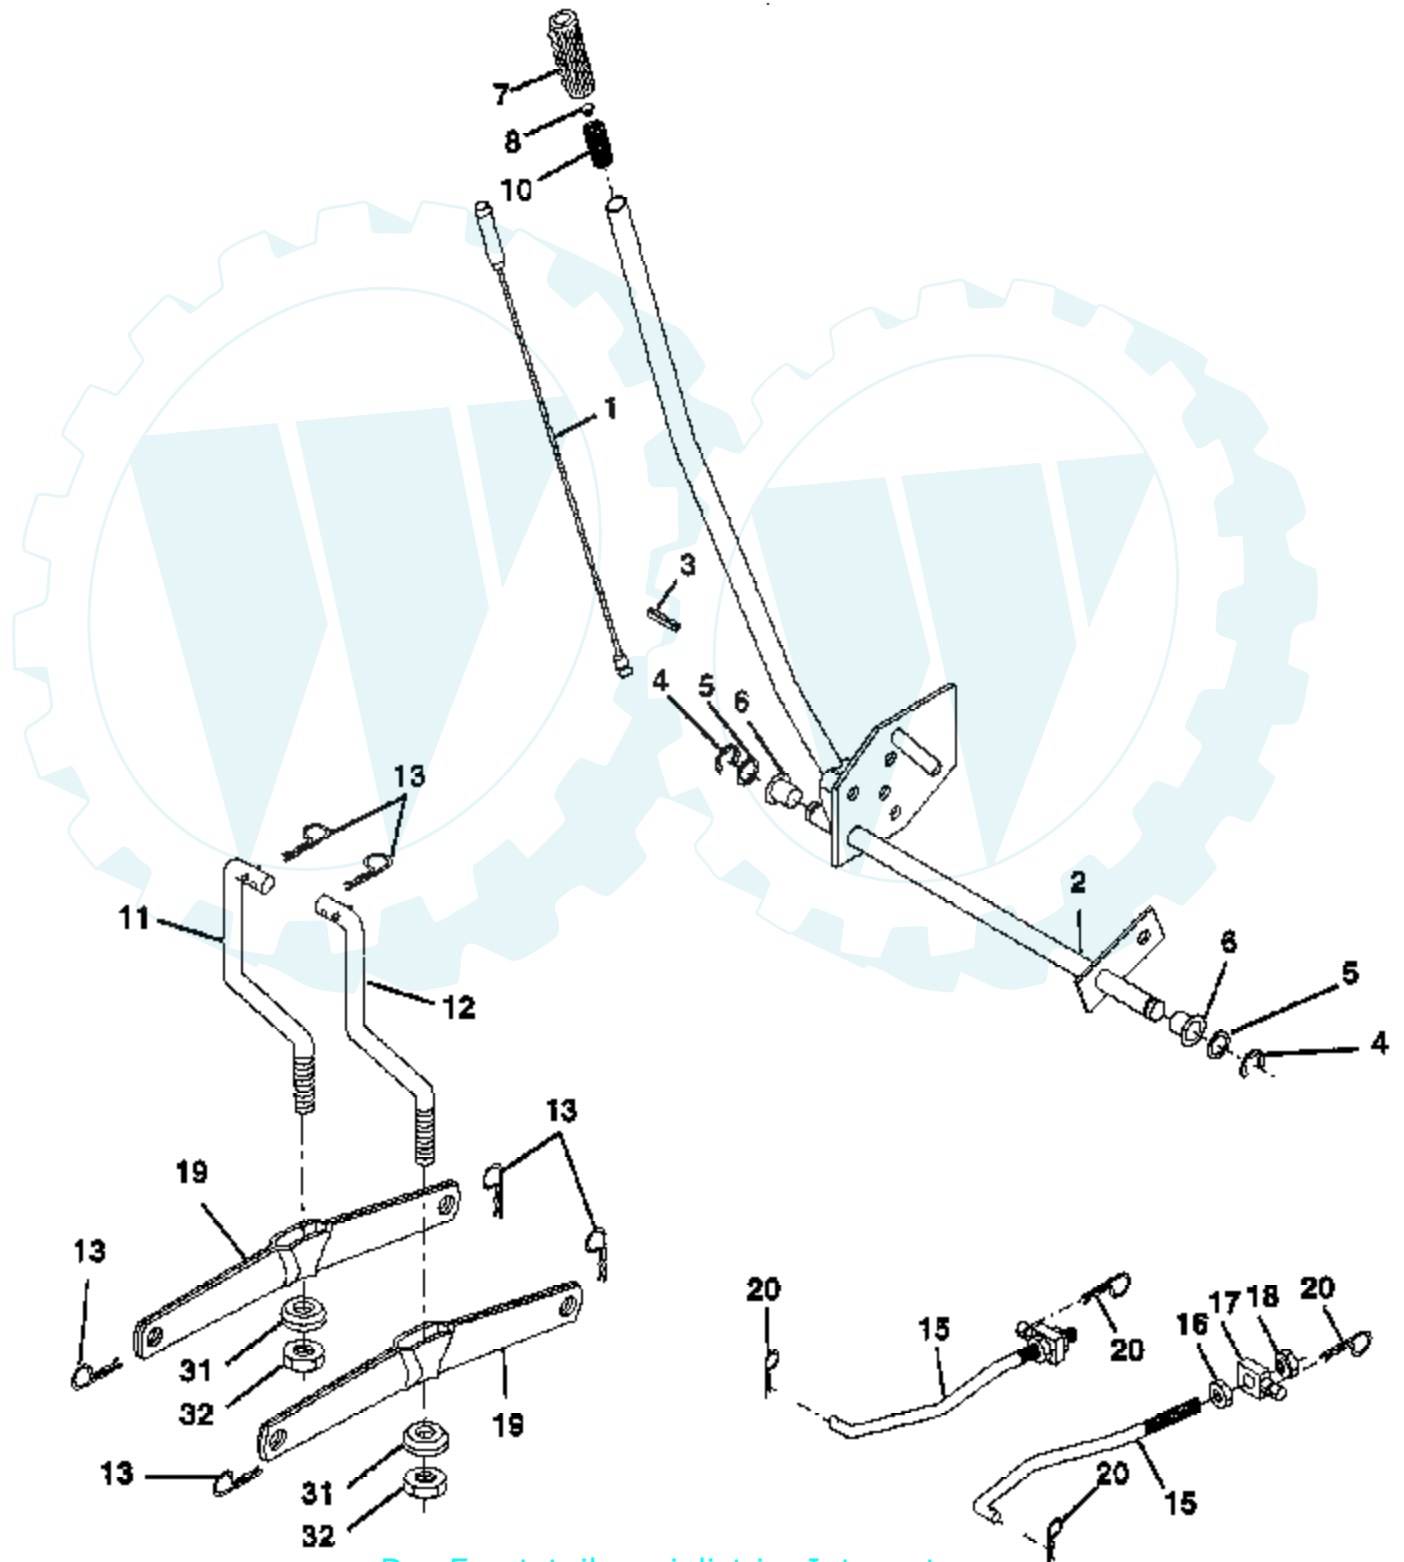

TRACTOR - - MODEL NUMBER AYP7143A69

MOWER LIFT

Ref #	Part Number	Qty	Description
1	136973		WIRE ASM
2	140278		HANDLE.LIFT.LH.
3	138284		PIN GROOVE
4	12000002		SUB= 2225J
5	19211621		WASHER
6	120183X		NYLON BEARING
7	109413X		GRIP
8	124526X		SUB= 125925X
10	122512X		SUB= 532122512
11	139865		SUB= 918139865
12	139866		SUB= 151140
13	4939M		SUB= 85902
15	127218		LINK.FRONT
16	73350800		NUT
17	130171		TRUNION
18	73800800		NUT.LK.W/WSH.1/2.
19	139868		ARM SUSP REAR
20	3146R		RETAINER.SPRING
31	140302		BEARING PVT LH
32	73540600		NUT.CROWNLOCK.3/8