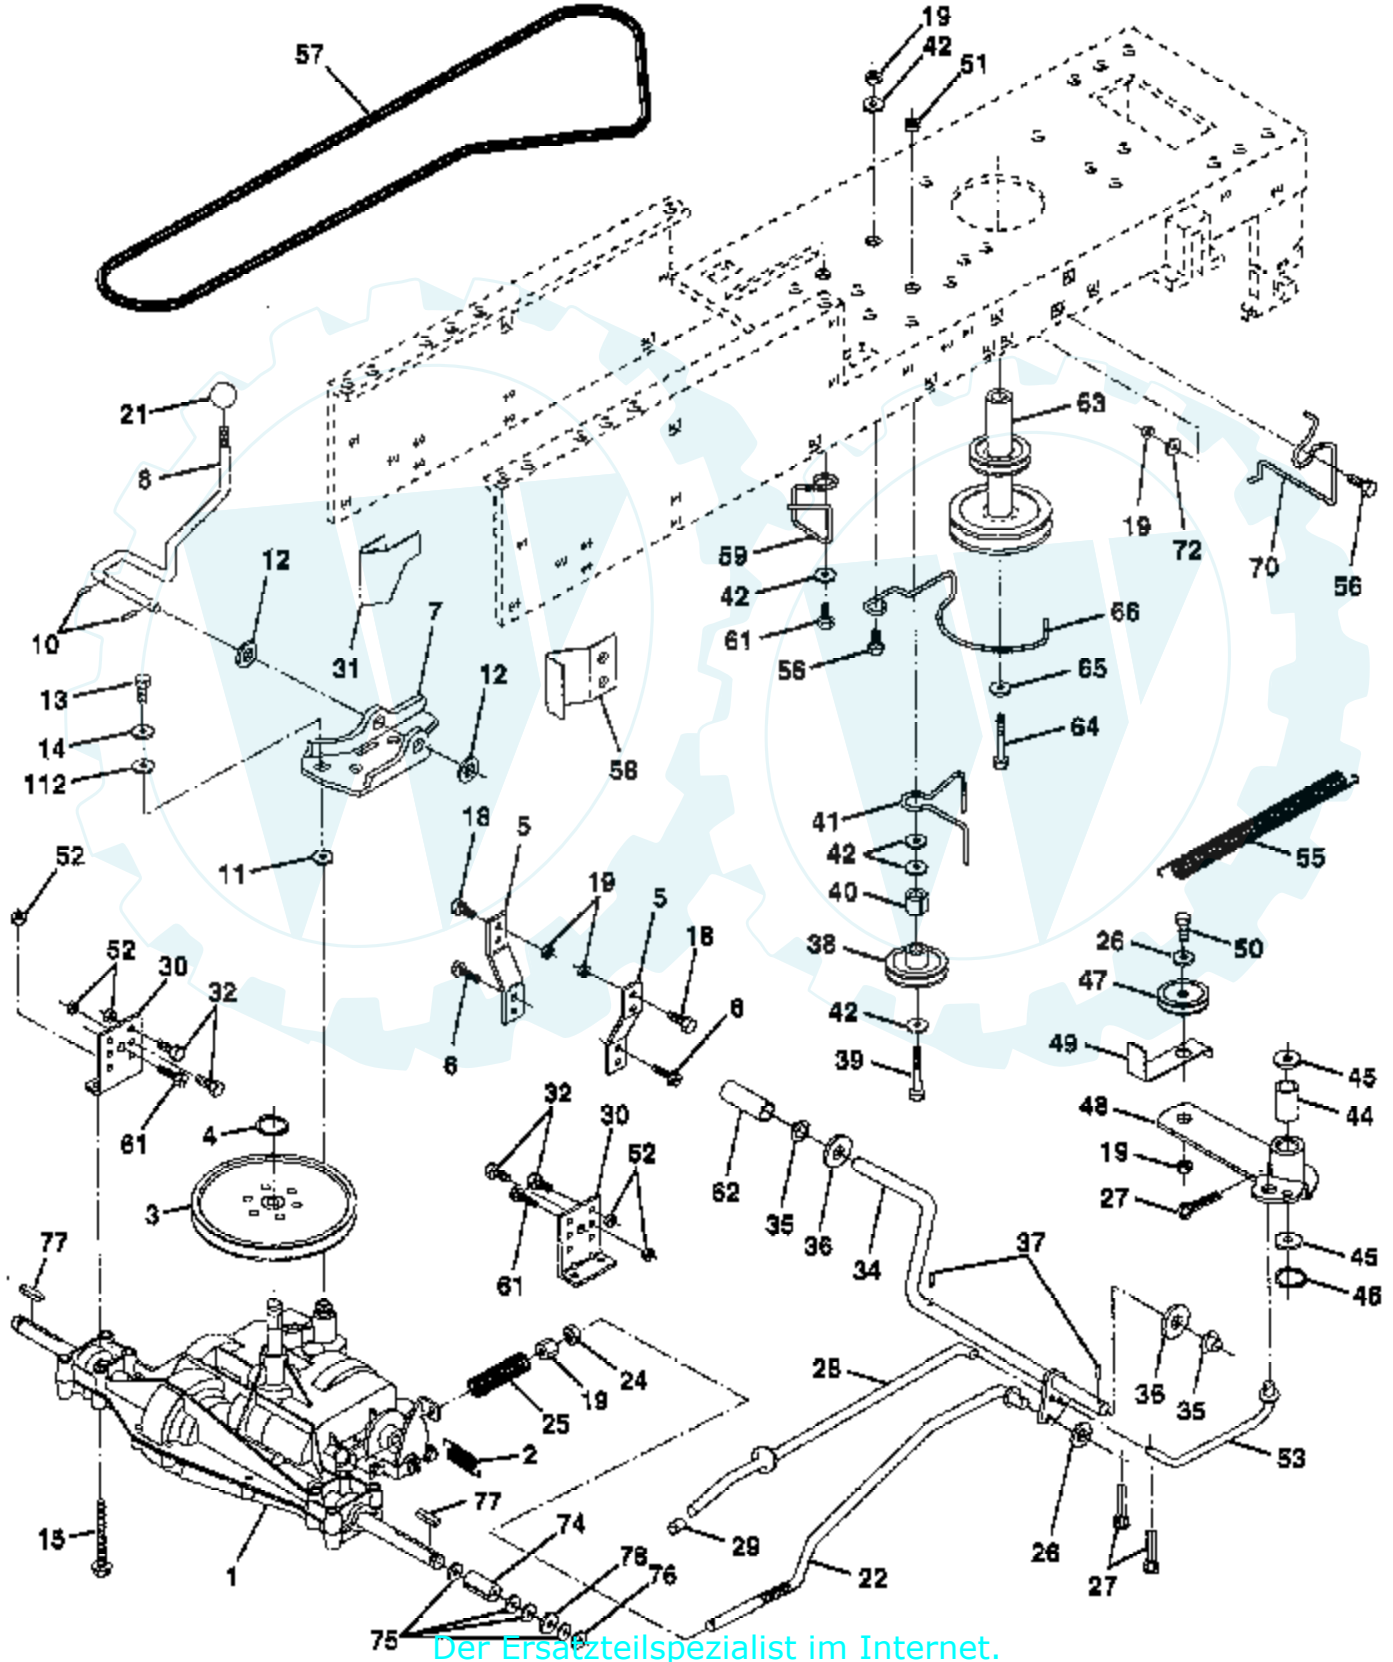

TRACTOR - - MODEL NUMBER AYP7143A69

DECALS

Ref #	Part Number	Qty	Description
1	140819		SUB= 156867
4	133796		DECAL
5	4900J		DECAL T
6	145005		DECAL.BATRY.3-3908
7	127521		NLA
8	146676		DECAL.HD.RH.WIZAR
9	146677		DECAL.HD.LH.WIZAR
10	136832		DECAL
14	146678		DECAL.INS.STRG.WL
15	141505		DECAL CHASSIS WIZ
16	141517		DECAL DECK WIZ +
	138311		DECAL HANDLE LIFT
	150244		MANUAL.O.7143A69

TRACTOR - - MODEL NUMBER AYP7143A69

DRIVE

Ref #	Part Number	Qty	Description
1	142602		SUB= 160851
2	146682		SPRING.BRAKE.RETU
3	123666X		PULLEY TRANS
4	12000028		SUB= 2267J
5	121520X		STRAP TORQUE
6	17490512		SCREW
7	130802		SUB= 162240
8	131679		SHIFT ROD
10	76020416		PIN COTTER 1/8
11	105701X		WASH-SHFT PLT LT
12	19151216		WASHER
13	74550412		BOLT.1/4-28.W/PAT
14	10040400		LOCKWASHER
15	74490544		BOLT.HX.FLG.5/16
18	74780616		BOLT
19	73800600		NUT
21	106933X		KNOB T (1/2-HOLE)
22	130804		BRAKE ROD
24	73350600		NUT
25	106888X		SPRING ROD LT
26	19131316		WASHER
27	76020412		COTTER PIN
28	145204		ROD.BRAKE.PARK.LT
29	71673		PLUNGER CAP T
30	130807		TRANSAXLE MTG BKT
31	127275X		"KEEPER,BELT LH T"
32	74760512		BOLT
34	149001		SHAFT.PEDAL.FOOT
35	120183X		NYLON BEARING
36	19211616		WASHER LT
37	1572H		SUB= 2882J
38	123674X		PULLEY.IDLER.FLAT
39	74760644		BOLT
40	4470J		SPACER T
41	109070X		BELT KEEPER LT
42	19131312		WASHER
44	105706X		"LY, BEARING"
45	110812X		WASHER LT
46	12000039		KLIP RING
47	127783		SUB= 139245
48	123789X		ARM IDLER
49	123205X		RETAIN BELT
50	74760624		SUB= 74930624
51	73680600		SUB= 73690600
52	73680500		SUB= 73690500
53	105710X		"LINK, CLUTCH T"
55	105709X		"SPRING, RETURN LT"
56	74760620		SUB= 74780620
57	130801		SUB= 138255
58	127274X		"KEEPER,BELT RH T"
59	140312		KEEPER BELT CNTSP
61	17490612		SCREW
62	8883R		PEDAL COVER T
63	140186		PULLEY.ENGINE
64	71170764		BOLT
65	10040700		LOCKWASHER
66	129921		KEEPER BELT ENGL
70	134683		KEEPER BELT ENG