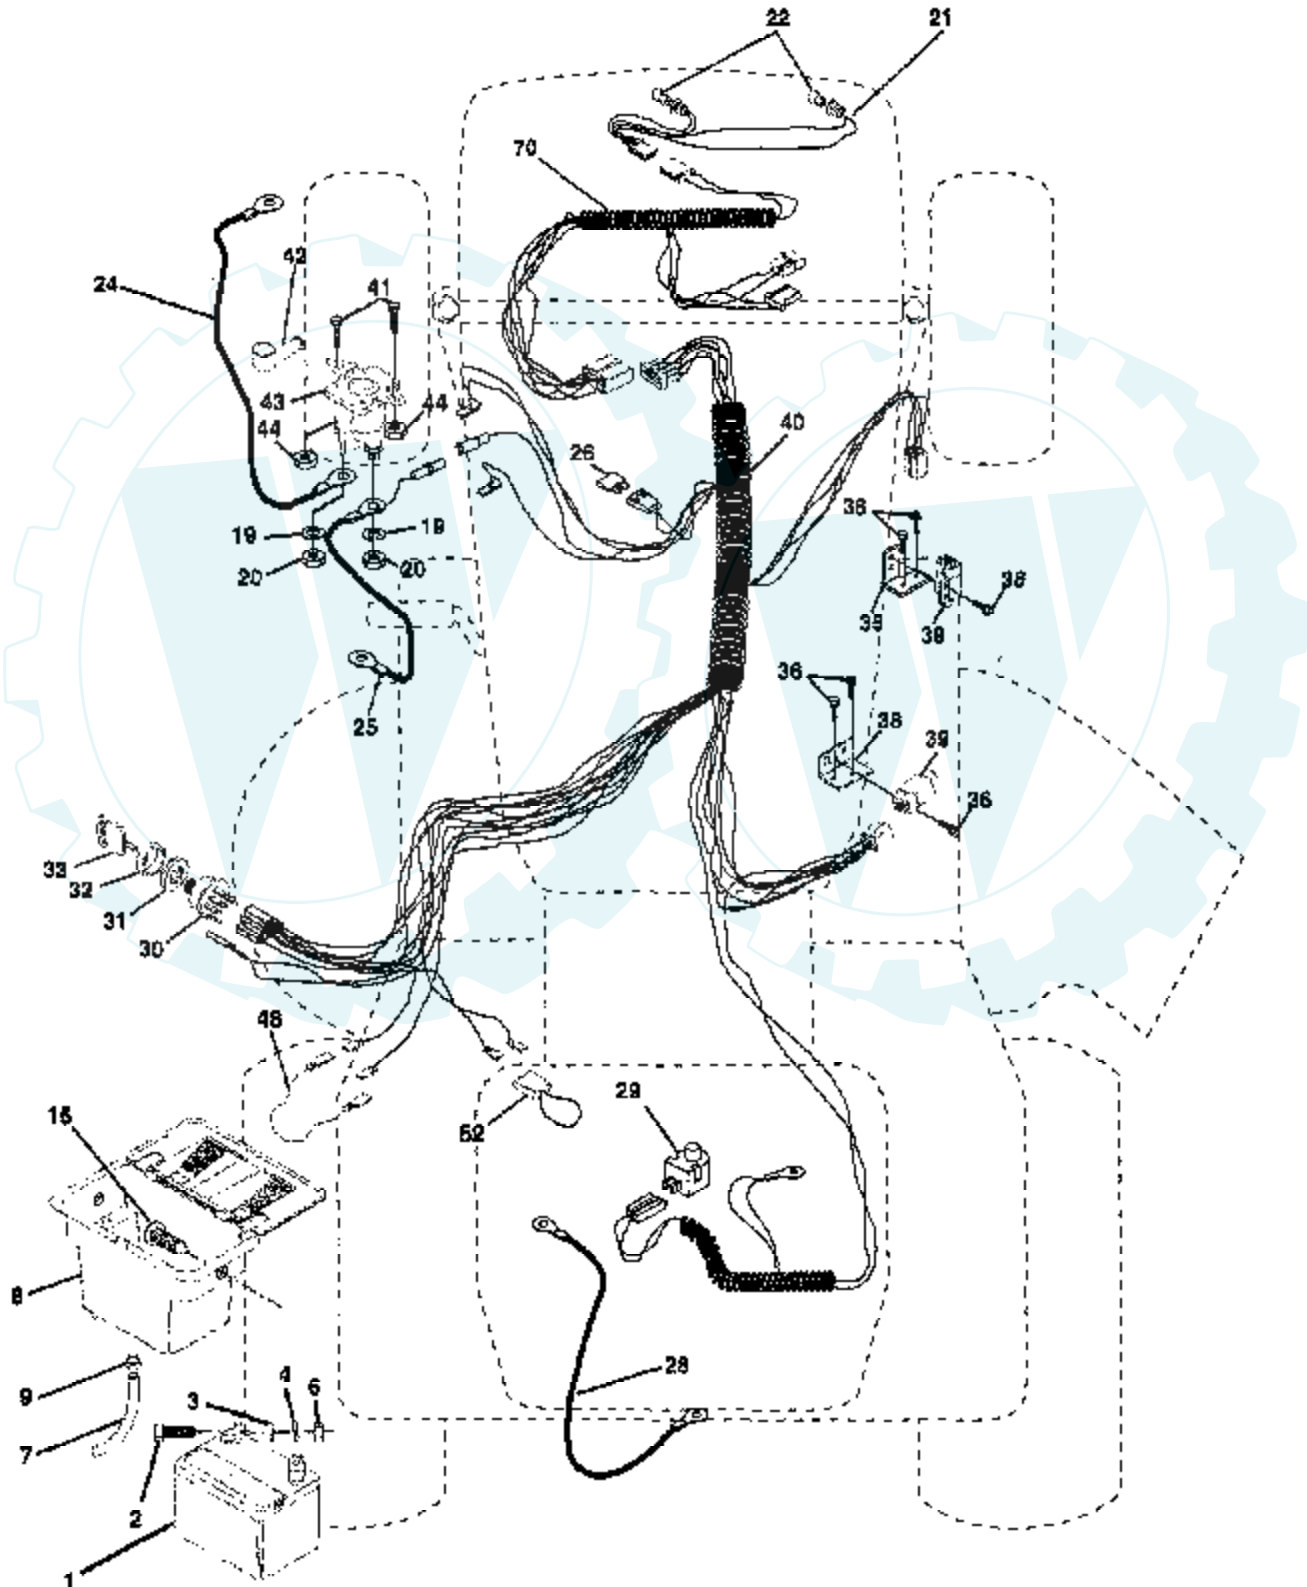

TRACTOR - - MODEL NUMBER AYP7143A69

ELECTRICAL

Ref #	Part Number	Qty	Description
1	144925		SUB= 123899X
2	74760412		BOLT LT
3	19091016		WASHER
4	10040400		LOCKWASHER
6	73220400		SUB= 50675
7	109238X		TUBE T
8	144940		SUB= 156417
9	109596X		HOSE CLAMP T
15	147688		FASTNER.SNAP-IN
19	10090400		SUB= 10040400
20	73350400		NUT
21	136850		"HARNES,LIGHT SOC"
22	4152J		HEADLAMP BULB
24	4799J		"CABLE T, BATTERY"
25	146147		CABLE.BTRY.6GA.RD
26	108824X		FUSE HYT
28	4207J		CABLE T
29	121305X		SWITCH SEAT
30	140301		SWITCH IGN 4POS
31	124211X		NUT IGNITION
32	141226		COVER KEY SWITCH
33	122147X		KEY
35	108236X		BRACKET LT
36	17021008		SCREW
38	140336		BRACKET SWITCH IN
39	109553X		SWITCH INTERLOCKT
40	146058		SUB= 151212
41	71110408		BOLT HXHD FIN
42	131563		SUB= 154336
43	145673		SUB= 146154
44	73640400		NUT HXKEP 1/4X20
48	140844		ADAPTER AMMETER
52	141940		PROTECTION LOOP
70	141164		HARNES ENGINE