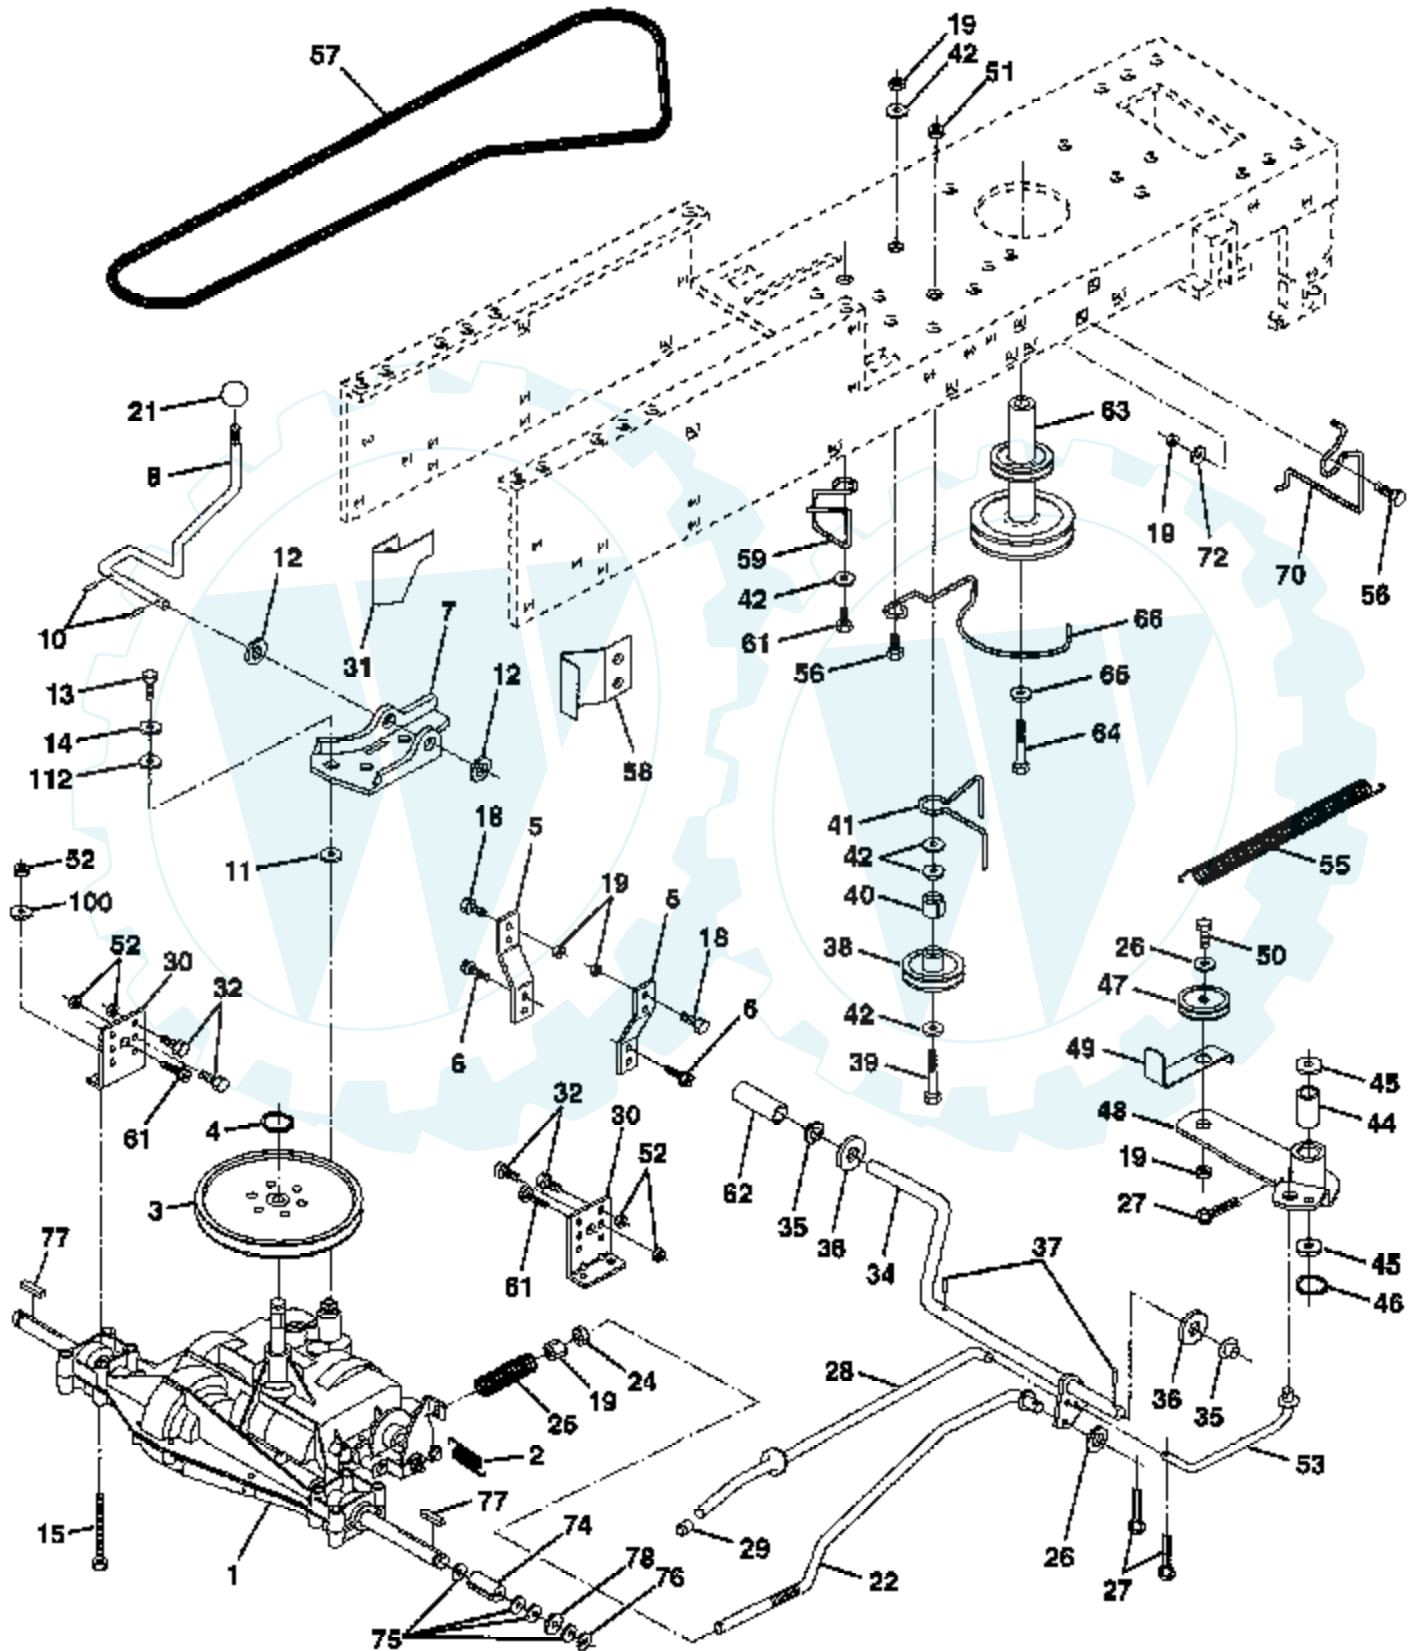

TRACTOR - - MODEL NUMBER AYP7143A59

DECALS

Ref #	Part Number	Qty	Description
1	138955		DECAL.DASH.INST.
2	272991		DECAL, ENGINE
3	146606		DECAL.INS.HD.14.5
4	133796		DECAL
5	4900J		DECAL T
7	127521		NLA
8	141498		DECAL HOOD RH WIZ
9	141499		DECAL HOOD LH WIZ
10	136832		DECAL
11	141503		DECAL GRILL WIZ
12	141504		DECAL GRILL WIZ
13	140837		DECAL BRAK PARK
14	133870		NLA
	138311		DECAL HANDLE LIFT
	146519		MANUAL.O.7143X59

TRACTOR -- MODEL NUMBER AYP7143A59

DRIVE

Ref #	Part Number	Qty	Description
1	142602		SUB= 160851
2	146682		SPRING.BRAKE.RETU
3	123666X		PULLEY TRANS
4	12000028		SUB= 2267J
5	121520X		STRAP TORQUE
6	17490512		SCREW
7	130802		SUB= 162240
8	131679		SHIFT ROD
10	76020416		PIN COTTER 1/8
11	105701X		WASH-SHFT PLT LT
12	19151216		WASHER
13	74550412		BOLT.1/4-28.W/PAT
14	10040400		LOCKWASHER
15	74780544		BOLT HEX
18	74780616		BOLT
19	73800600		NUT
21	106933X		KNOB T (1/2-HOLE)
22	130804		BRAKE ROD
24	73350600		NUT
25	106888X		SPRING ROD LT
26	19131316		WASHER
27	76020412		COTTER PIN
28	145204		ROD.BRAKE.PARK.LT
29	71673		PLUNGER CAP T
30	130807		TRANSAXLE MTG BKT
31	127275X		"KEEPER,BELT LH T"
32	74760512		BOLT
34	122424X		SUB= 149001
35	120183X		NYLON BEARING
36	19211616		WASHER LT
37	1572H		SUB= 2882J
38	123674X		PULLEY.IDLER.FLAT
39	74760644		BOLT
40	4470J		SPACER T
41	109070X		BELT KEEPER LT
42	19131312		WASHER
44	105706X		"LY, BEARING"
45	110812X		WASHER LT
46	12000039		KLIP RING
47	127783		SUB= 139245
48	123789X		ARM IDLER
49	123205X		RETAIN BELT
50	74760624		SUB= 74930624
51	73680600		SUB= 73690600
52	73680500		SUB= 73690500
53	105710X		"LINK, CLUTCH T"
55	105709X		"SPRING, RETURN LT"
56	74760620		SUB= 74780620
57	130801		SUB= 138255
58	127274X		"KEEPER,BELT RH T"
59	140312		KEEPER BELT CNTSP
61	17490612		SCREW
62	8883R		PEDAL COVER T
63	140186		PULLEY.ENGINE
64	71170764		BOLT
65	10040700		LOCKWASHER
66	129921		KEEPER BELT ENGL
70	134683		KEEPER BELT ENG