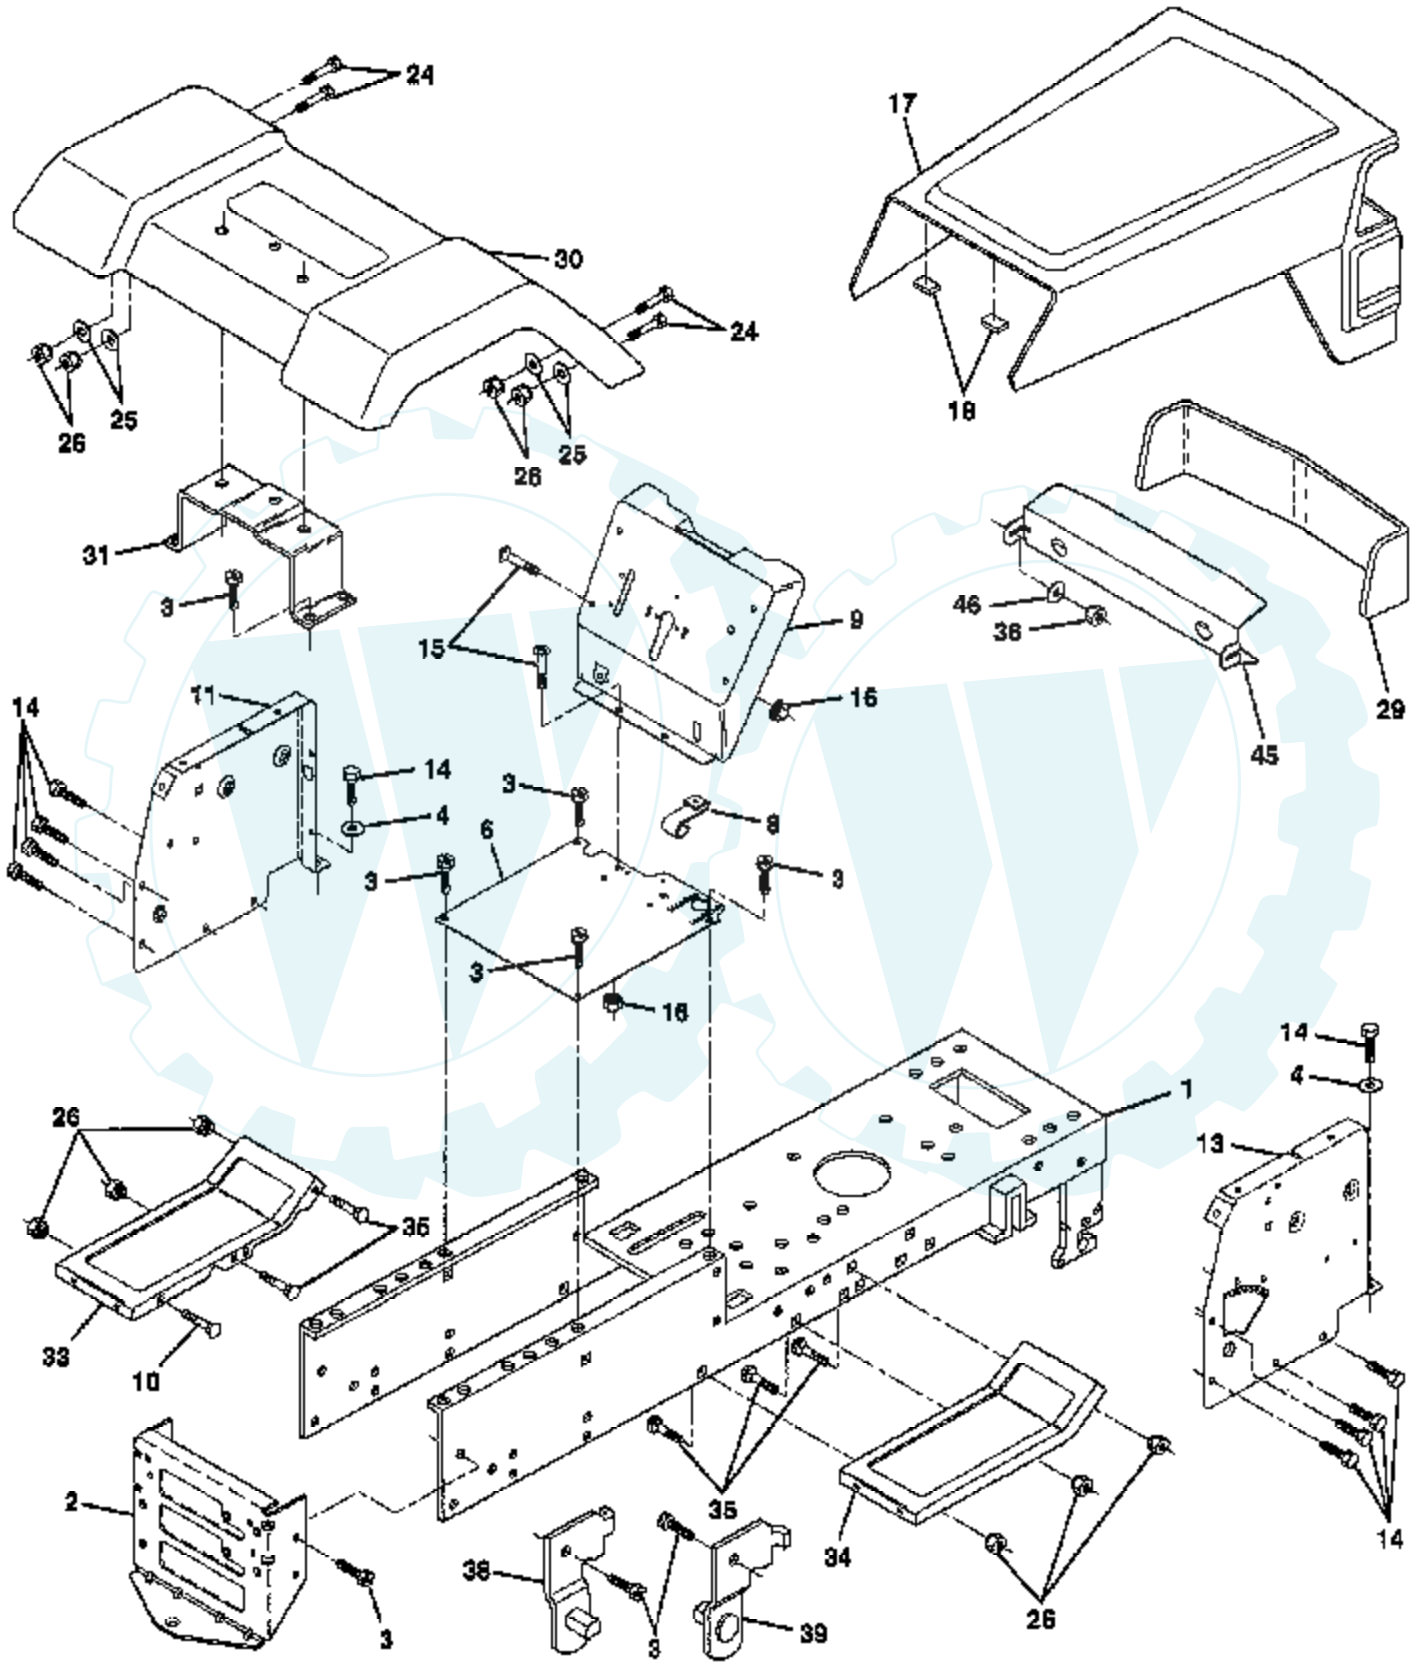

TRACTOR - - MODEL NUMBER AYP7143A59

CHASSIS AND ENCLOSURES

Ref #	Part Number	Qty	Description
1	140341		SUB= 145501
2	140356		SUB= 145009
3	17490612		SCREW
4	19131216		WASHER
5	11050600		LOCKWASHER
6	145208X015		SUB= 155924X014
8	126471X		"CLIP,INSULATOR"
9	140637X011		DASH SILKSCRN 1
10	72140608		SUB= 72110608
11	135464		DASH PANEL LH
13	124031X012		SUB= 155934X010
14	17490608		SCREW LT
15	74180512		SCREW
16	73510500		NUT
17	133956X505		HOOD/GRILL ASM
18	126938X		SUB= 532126938
24	74780616		BOLT
25	19131312		WASHER
26	73800600		NUT
29	133805		SUB= 133954
30	109872X505		FENDER
31	136619		BRKT FENDER
33	105476X505		FOOTREST LH
34	105475X505		FOOTREST RH
35	72110606		BOLT
36	108067X		PAL NUT LT
38	139886		BRACKET ASM LH
39	139887		BRACKET ASM RH
45	132257		SUB= 918132257
46	127316X		RETAINER
	5479J		PLUG BUTTON T