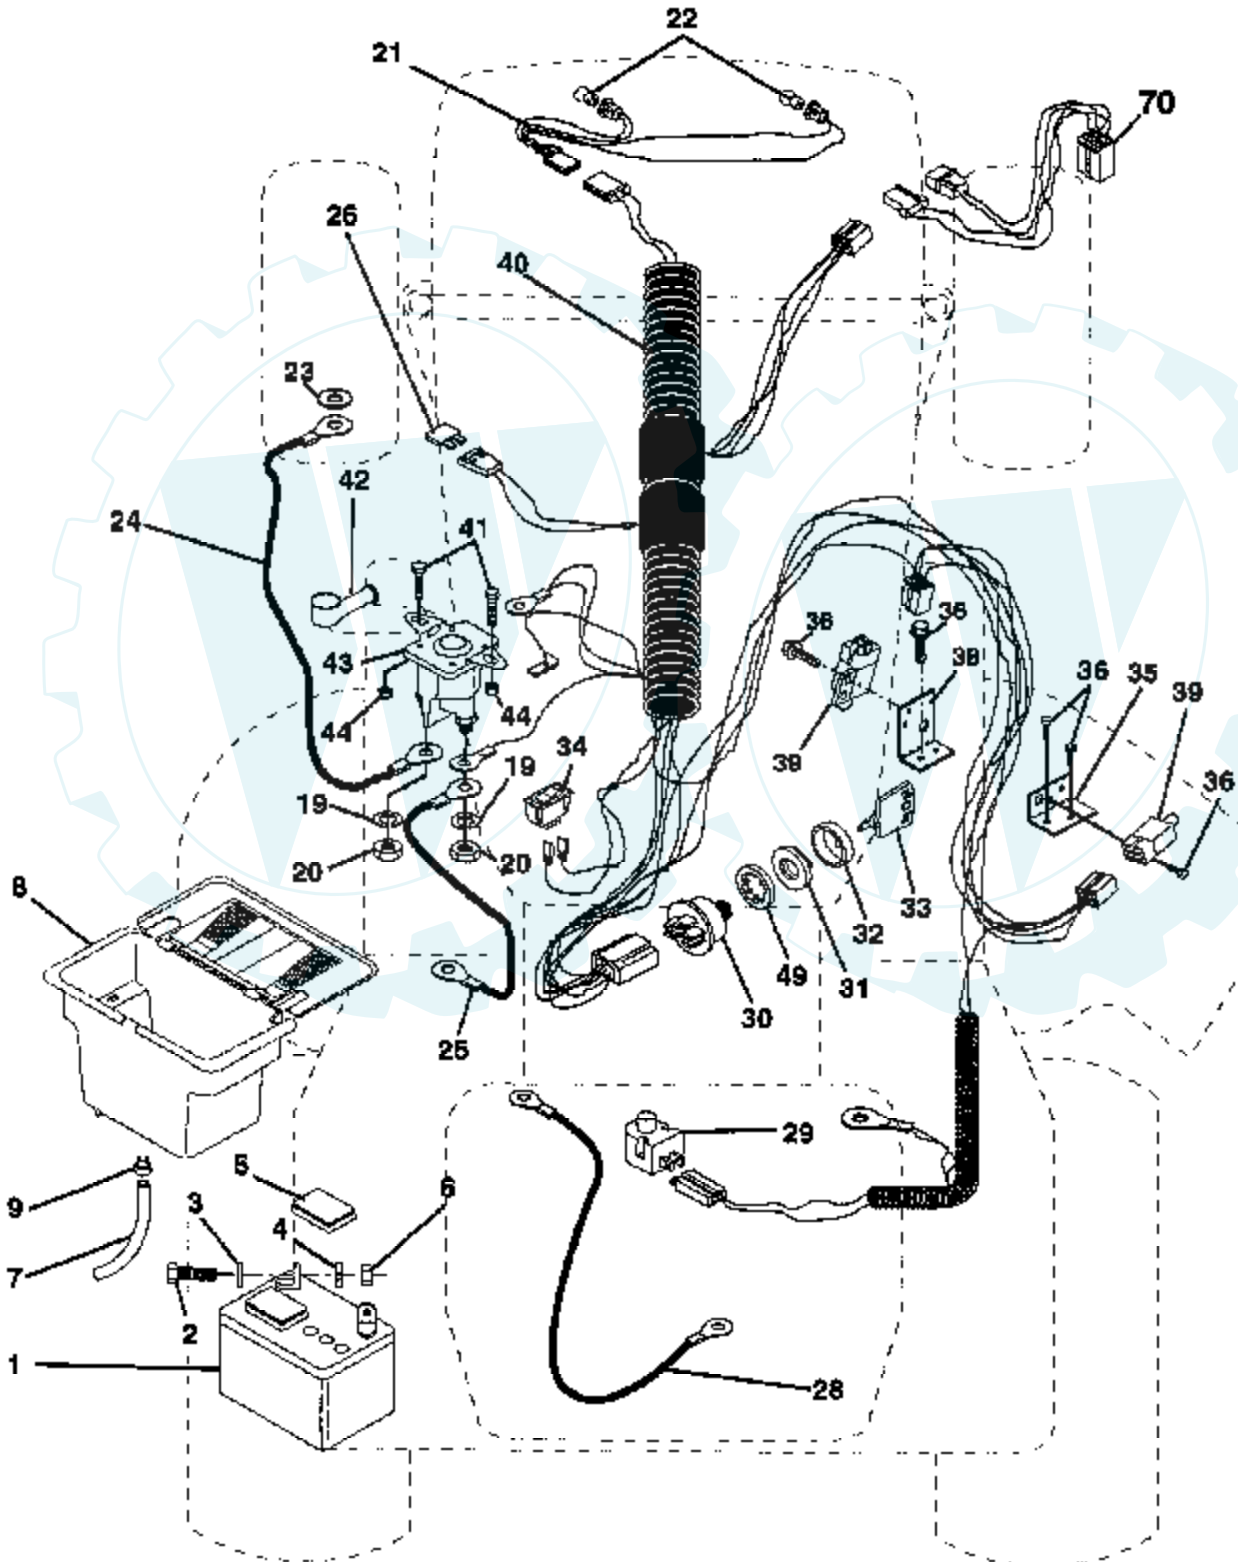

TRACTOR - - MODEL NUMBER AYP7143A59

ELECTRICAL

Ref #	Part Number	Qty	Description
1	121265X		SUB= 123899X
2	74760412		BOLT LT
3	19091016		WASHER
4	10040400		LOCKWASHER
5	121264X		"CAP,BATTERY "
6	73220400		SUB= 50675
7	109238X		TUBE T
8	129965		SUB= 156417
9	109596X		HOSE CLAMP T
19	10090400		SUB= 10040400
20	73350400		NUT
21	136850		"HARNES,LIGHT SOC"
22	4152J		HEADLAMP BULB
23	11150400		LOCKWASHER
24	4799J		"CABLE T, BATTERY"
25	132202		SUB= 146147
26	108824X		FUSE HYT
28	4207J		CABLE T
29	121305X		SWITCH SEAT
30	144921		SUB= 163088
31	140400		SUB= 145774
32	141226		COVER KEY SWITCH
33	140402		KEY STEEL DELTA
34	110712X		SWITCH LT
35	108236X		BRACKET LT
36	17021008		SCREW
38	140336		BRACKET SWITCH IN
39	109553X		SWITCH INTERLOCKT
40	140415		HARNES IGN DASH
41	71110408		BOLT HXHD FIN
42	131563		SUB= 154336
43	138406		SUB= 146154
44	73640400		NUT HXKEP 1/4X20
49	11151000		LOCKWASHER
70	140422		HARNES.ENG.DUAL