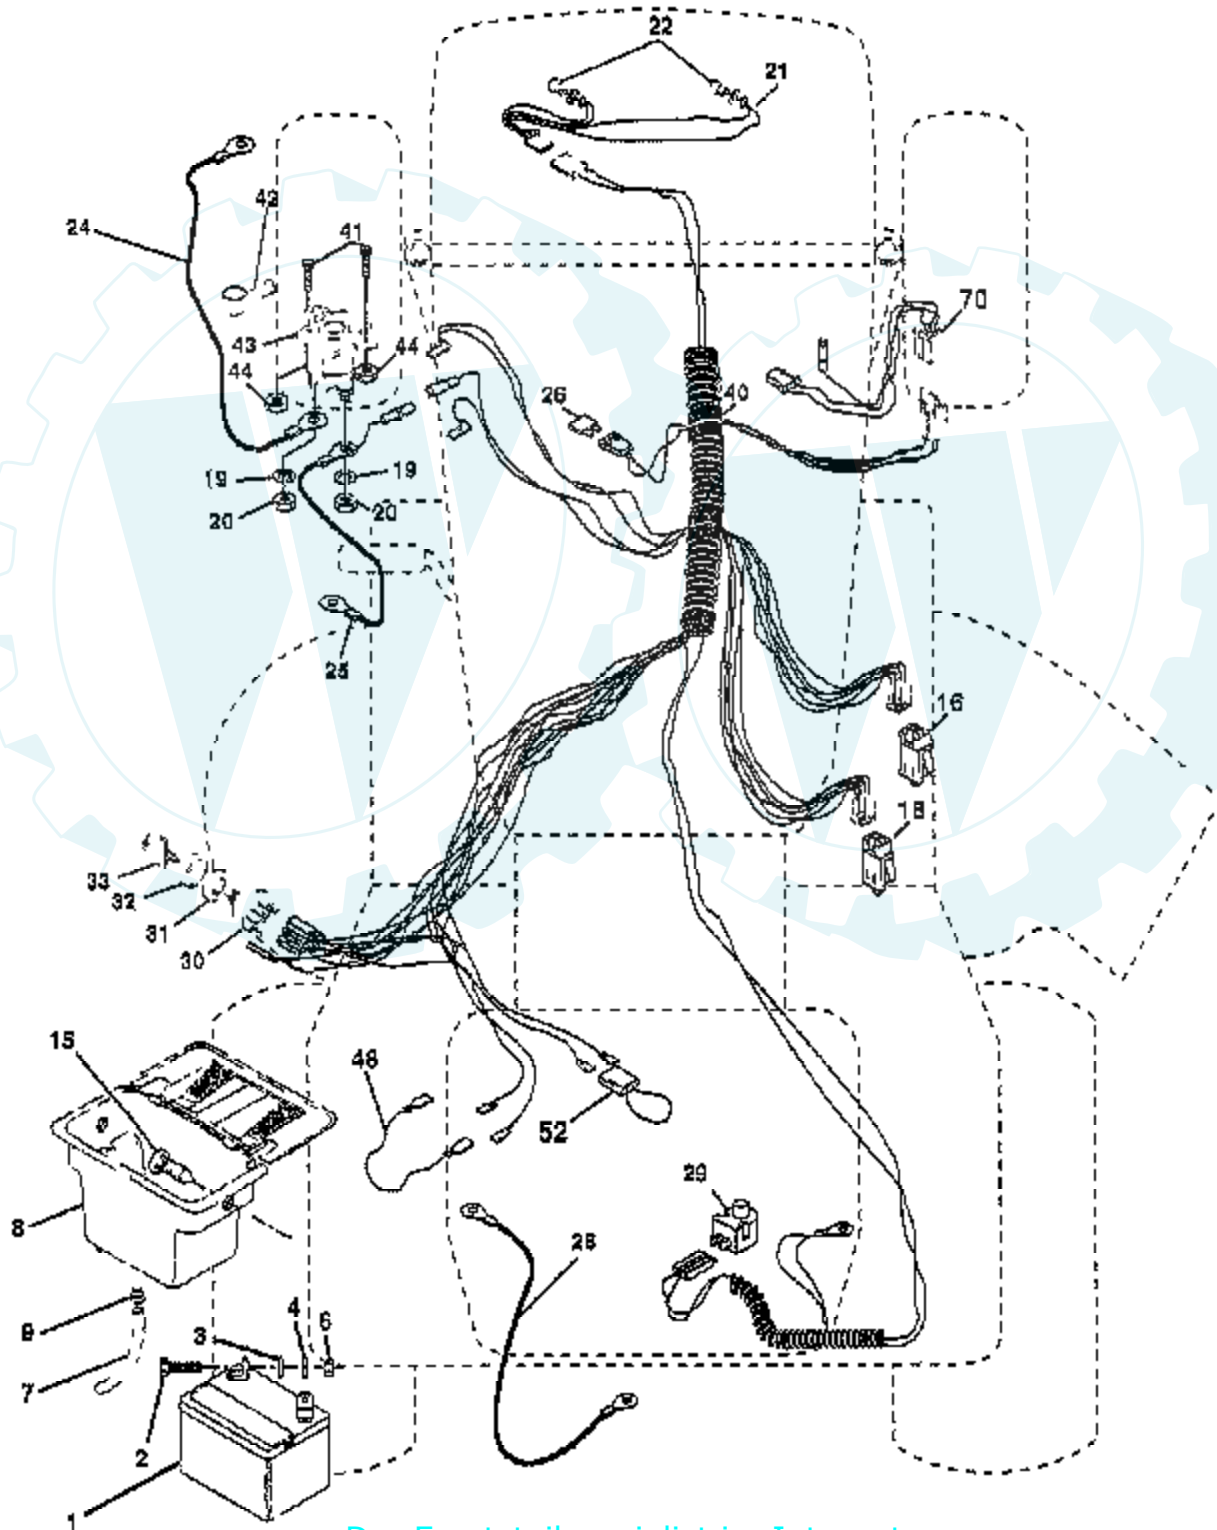

TRACTOR - - MODEL NUMBER AYP7124B79

ELECTRICAL

Ref #	Part Number	Qty	Description
1	144925		SUB= 123899X
2	74760412		BOLT LT
3	19091016		WASHER
4	10040400		LOCKWASHER
6	73220400		SUB= 50675
7	109238X		TUBE T
8	156417		"CASE,BATTERY.MECH"
9	109596X		HOSE CLAMP T
15	147688		FASTNER.SNAP-IN
16	153664		SWITCH INTERLOCK
19	10090400		SUB= 10040400
20	73350400		NUT
21	136850		"HARNES,LIGHT SOC"
22	4152J		HEADLAMP BULB
24	4799J		"CABLE T, BATTERY"
25	146147		CABLE.BTRY.6GA.RD
26	108824X		FUSE HYT
28	4207J		CABLE T
29	121305X		SWITCH SEAT
30	140301		SWITCH IGN 4POS
31	124211X		NUT IGNITION
32	141226		COVER KEY SWITCH
33	122147X		KEY
40	156442		HARNES-IGNITION
41	71110408		BOLT HXHD FIN
42	131563		SUB= 154336
43	145673		SUB= 146154
44	73640400		NUT HXKEP 1/4X20
48	140844		ADAPTER AMMETER
52	141940		PROTECTION LOOP
70	140413		HARNES ENG DUAL