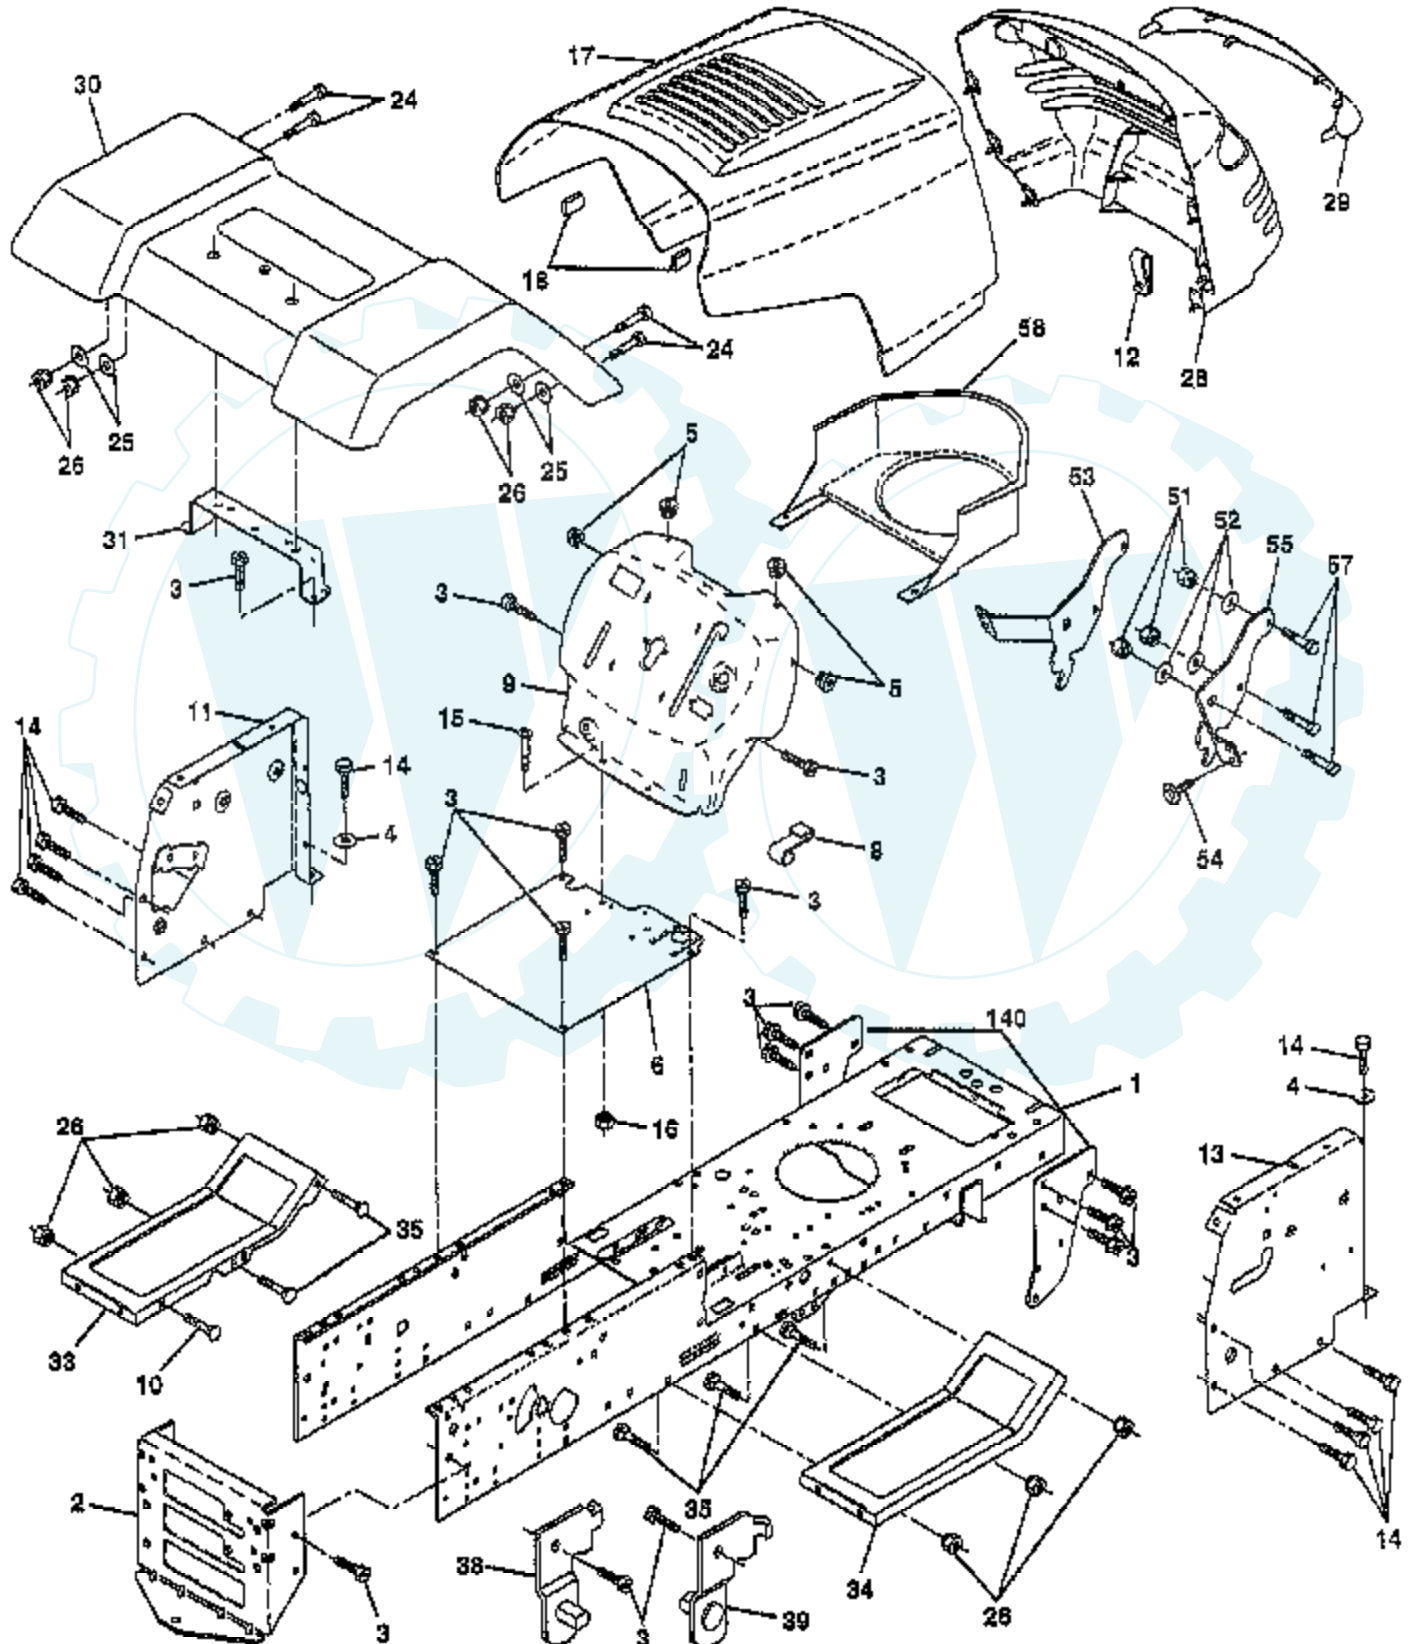

TRACTOR -- MODEL NUMBER AYP7124B79

CHASSIS AND ENCLOSURES

Ref #	Part Number	Qty	Description
1	159530		CHASSIS ASM
2	140356		SUB= 145009
3	17490612		SCREW
4	19131216		WASHER
5	155272		BUMPER-HOOD/DASH
6	155924X010		"SADDLE FLAT,SLKSC"
8	126471X		"CLIP,INSULATOR"
9	147627X011		DASH.SILKSCREENED
10	72140608		SUB= 72110608
11	155927		"PANEL-DASH,LH"
12	145660		CLIP.TINNERMAN
13	155934X010		SUB= 169117X010
14	17490608		SCREW LT
15	74780512		BOLT
16	73510500		NUT
17	139394X505		SUB= 159639X505
18	126938X		SUB= 532126938
24	74780616		BOLT
25	19131312		WASHER
26	73800600		NUT
28	157373		GRILLE-MS428
29	140273		LENS GRILLE
30	109872X505		FENDER
31	136619		BRKT FENDER
33	105476X505		FOOTREST LH
34	105475X505		FOOTREST RH
35	72110606		BOLT
38	139886		BRACKET ASM LH
39	139887		BRACKET ASM RH
51	73800400		NUT
52	19091416		WASHER
53	144697		BRACKET.GRILLE.LH
54	17030814		SUB= 91817030814
55	144696		BRACKET.GRILLE.RH
57	74780412		SUB= 74780414
58	150127		AIR DUCT
71	73680400		SUB= 73690400
140	158418		BRKT SUSPENSION
145	156524		"ROD POVOT,CHASSIS"
147	74760412		BOLT LT
	5479J		PLUG BUTTON T