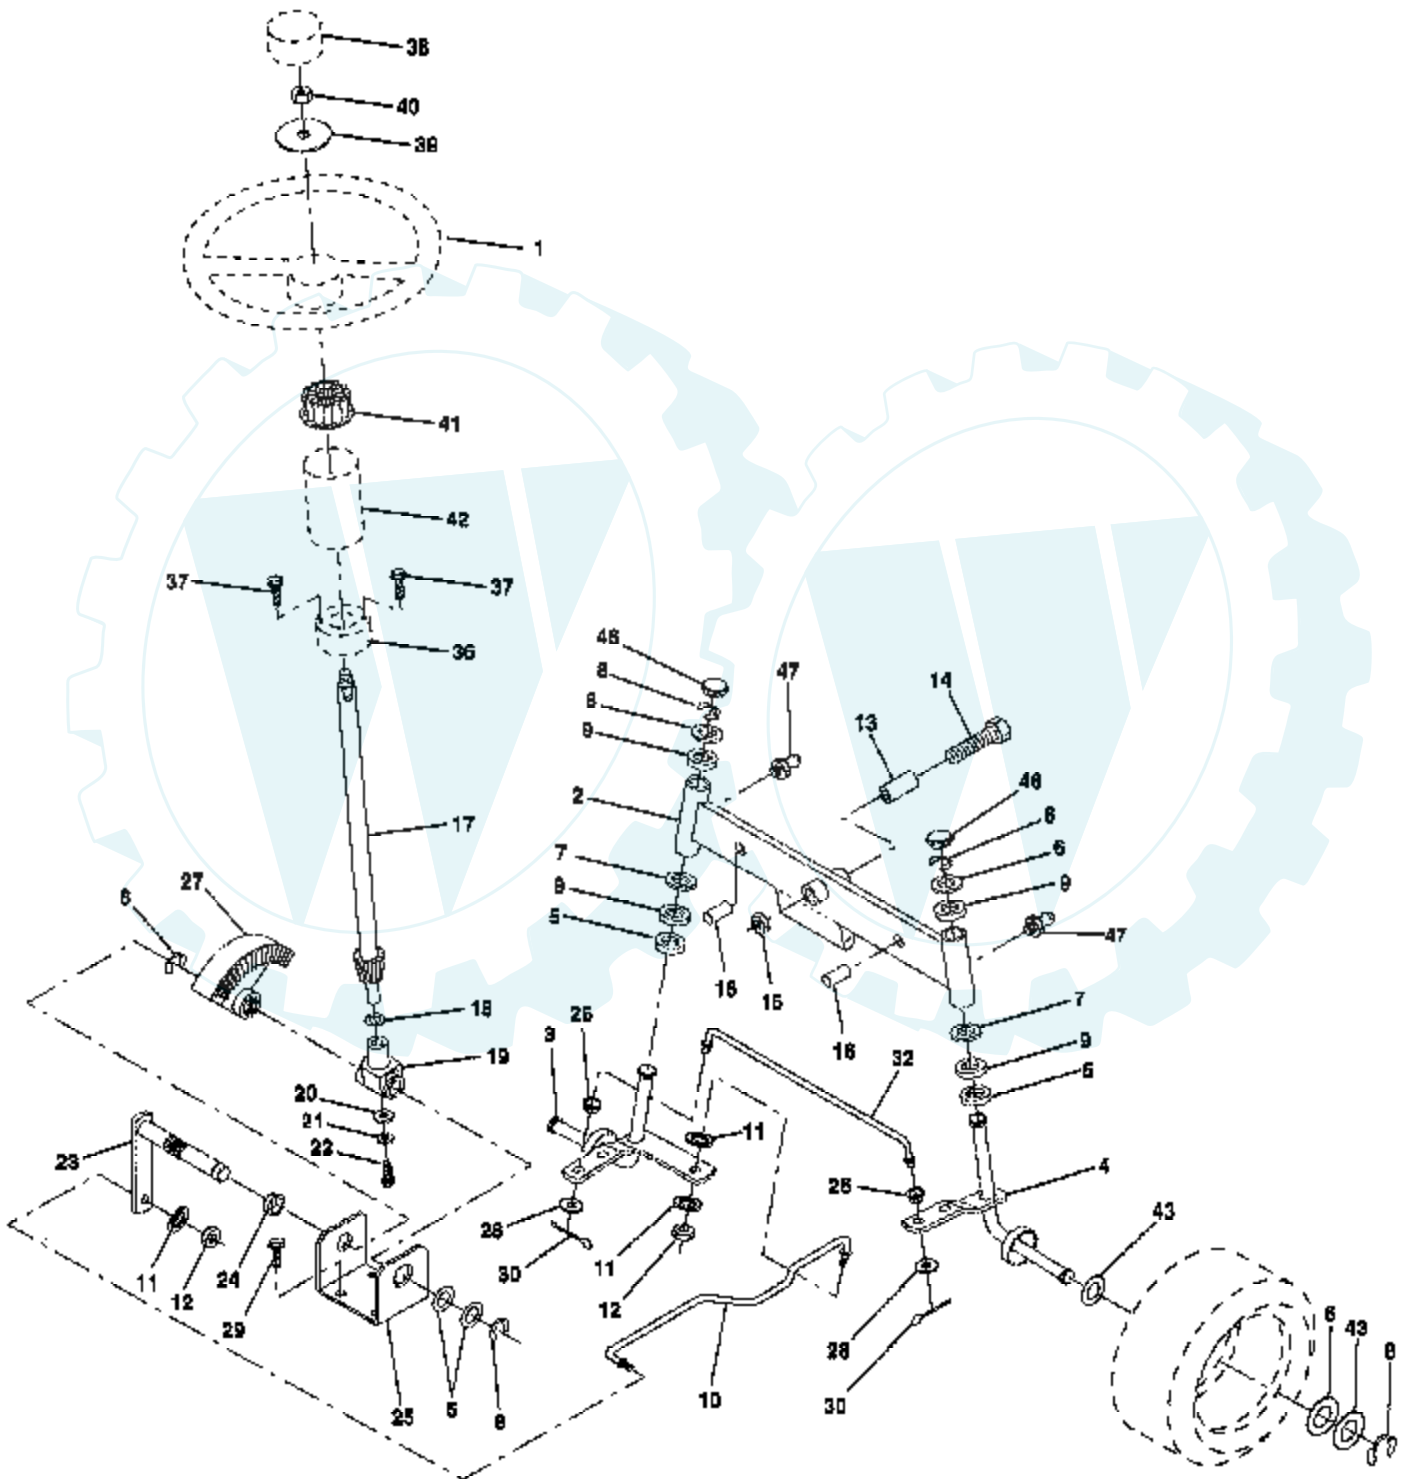

TRACTOR - - MODEL NUMBER AYP7124B59

STEERING ASSEMBLY

Ref #	Part Number	Qty	Description
1	133741		SUB= 150547
2	142033		AXLE ASM FRONT
3	135227		SPINDLE LH
4	135228		SPINDLE RH
5	6266H		WASHER .T
6	121748X		WASHER
7	19272016		WASHER
8	12000029		RING
9	3366R		COL. SRTG. BEAR.
10	130468		SUB= 532130468
11	10040600		LOCKWASHER
12	73610600		SUB= 7810H
13	110438X		BEARING
14	74011056		BOLT HEX 5/8-11
15	73901000		"NUT-LOC,FLANGE LT"
16	132624		AXLE PIN
17	132614		SHAFT ASM
18	57079		THRUST WASHER
19	124035X		SUPPORT.SHAFT
20	126684X		SUB= 532126684
21	10040400		LOCKWASHER
22	71070410		"SCREW,SPECIAL"
23	127501		SUB= 918127501
24	109816X		NYLINER T
25	124036X		"BRKT,STEERING"
26	126847X		BUSHING.DRAGLINK
27	136874		GEAR SECTOR
28	19131416		WASHER
29	17490612		SCREW
30	76020412		COTTER PIN
32	130465		TIE ROD
36	132196		SUB= 155106
37	17431008		SUB= 98000165
38	133742		ST WHL INSERT CAP
39	19133808		WASHER T
40	7810H		GRIPCO NUT
41	104820X		ADAPTER-WHEEL LT
42	124418X		"TUBE, STR SHAFT"
43	121749X		WASHER
46	121232X		CAP
47	6855M		ZERK M