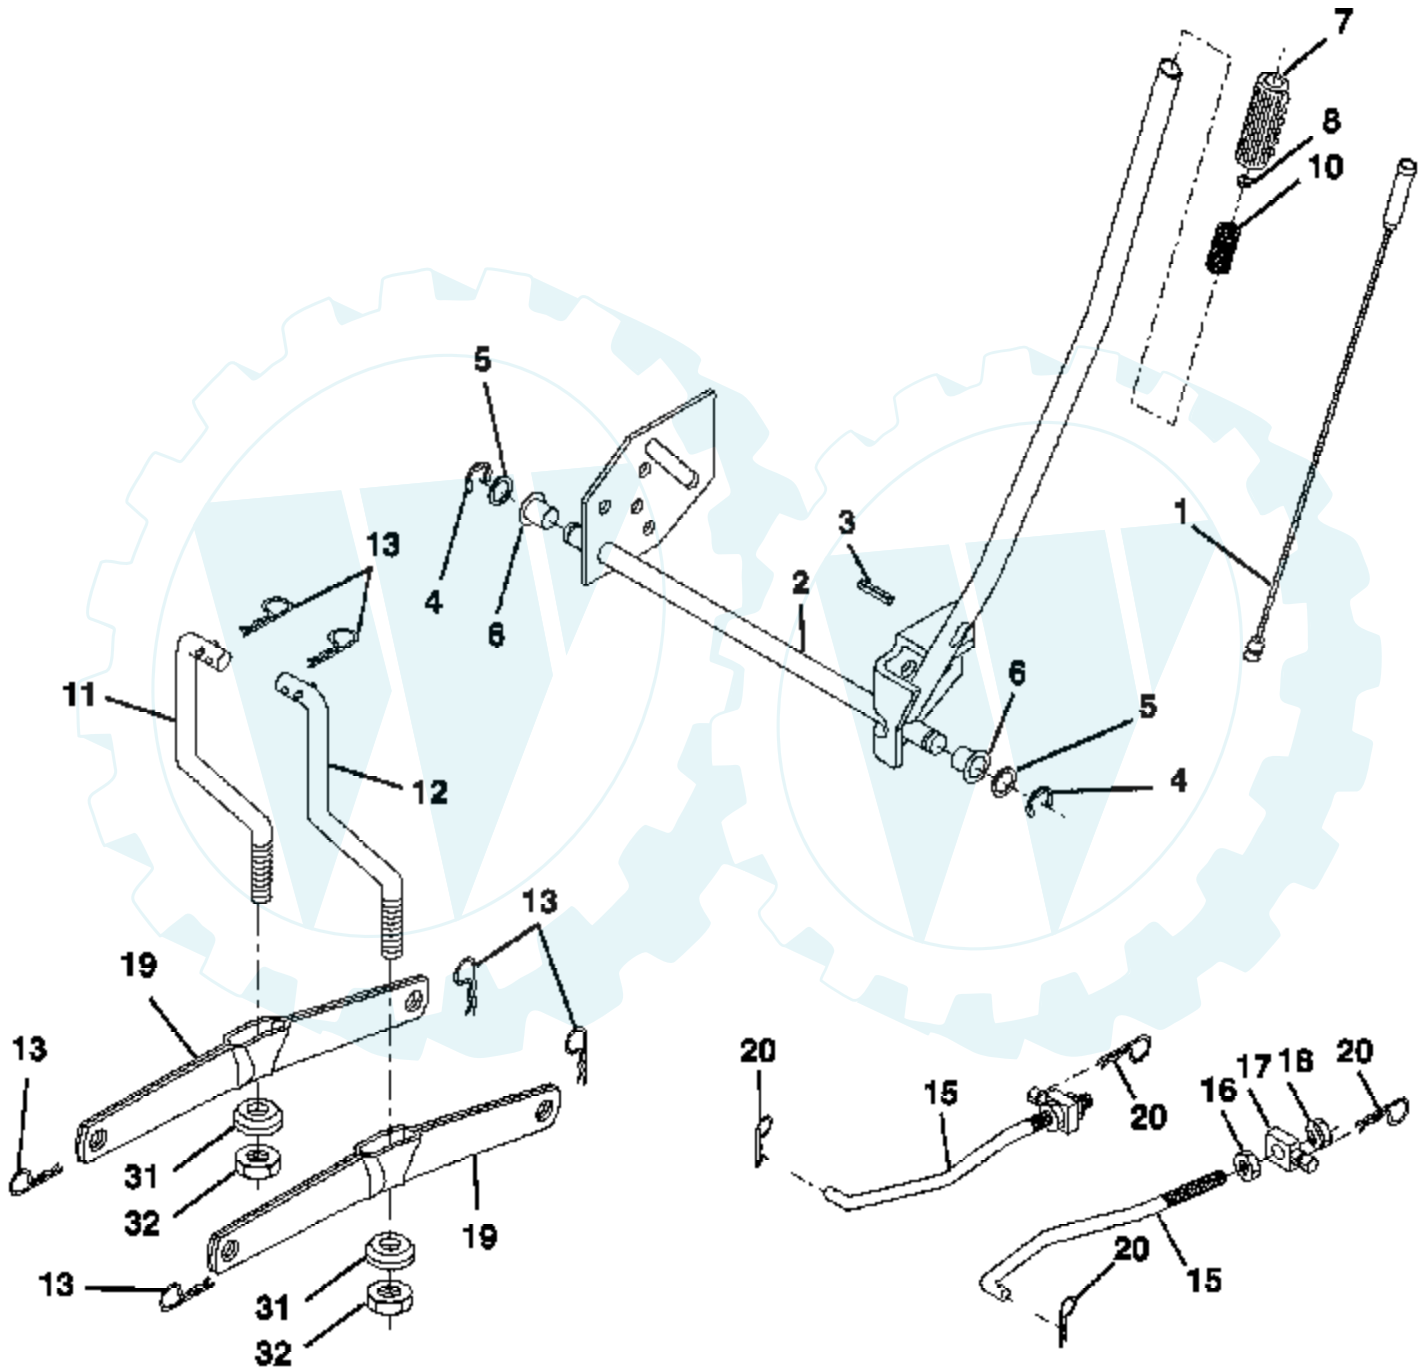

TRACTOR - - MODEL NUMBER AYP7124B59

MOWER LIFT

Ref #	Part Number	Qty	Description
1	136973		WIRE ASM
2	122507X		SUB= 145117
3	105767X		PIN-GROOVE LT
4	12000002		SUB= 2225J
5	19211621		WASHER
6	120183X		NYLON BEARING
7	109413X		GRIP
8	124526X		SUB= 125925X
10	122512X		SUB= 532122512
11	139865		SUB= 918139865
12	139866		SUB= 151140
13	4939M		SUB= 85902
15	127218		LINK.FRONT
16	73350800		NUT
17	130171		TRUNION
18	73800800		NUT.LK.W/WSH.1/2.
19	139868		ARM SUSP REAR
20	3146R		RETAINER.SPRING
31	140302		BEARING PVT LH
32	73540600		NUT.CROWNLOCK.3/8