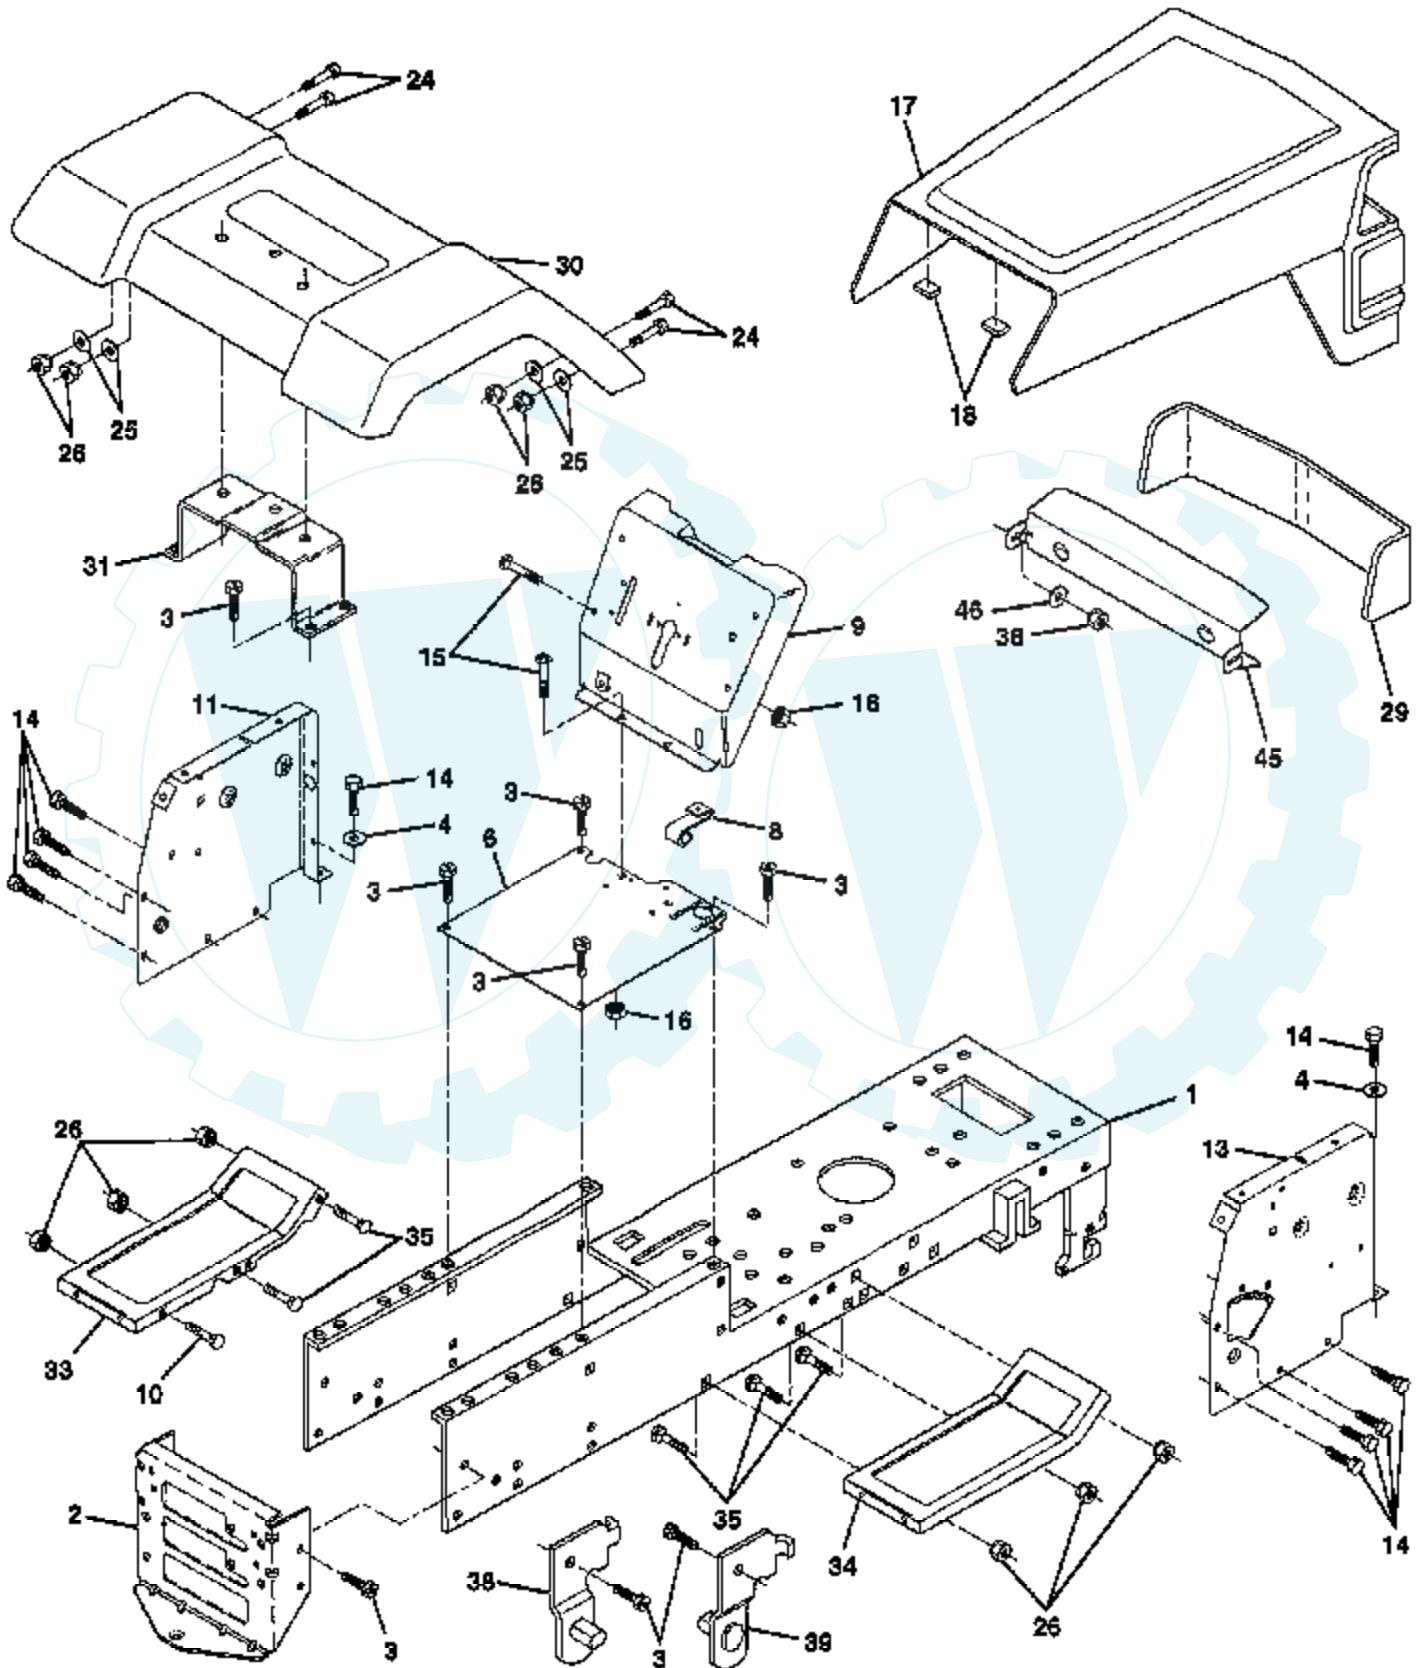

TRACTOR - - MODEL NUMBER AYP7124B59

CHASSIS AND ENCLOSURES

Ref #	Part Number	Qty	Description
1	145501		CHASSIS.WLD.11GA
2	140356		SUB= 145009
3	17490612		SCREW
4	19131216		WASHER
6	145208X014		SUB= 155924X013
8	126471X		"CLIP,INSULATOR"
9	140637X011		DASH SILKSCRN 1
10	72140608		SUB= 72110608
11	135464		DASH PANEL LH
13	124031X012		SUB= 155934X010
14	17490608		SCREW LT
15	74180512		SCREW
16	73510500		NUT
17	133956X505		HOOD/GRILL ASM
18	126938X		SUB= 532126938
24	74780616		BOLT
25	19131312		WASHER
26	73800600		NUT
29	133805		SUB= 133954
30	109872X505		FENDER
31	136619		BRKT FENDER
33	105476X505		FOOTREST LH
34	105475X505		FOOTREST RH
35	72110606		BOLT
36	108067X		PAL NUT LT
38	139886		BRACKET ASM LH
39	139887		BRACKET ASM RH
45	132257		SUB= 918132257
46	127316X		RETAINER
	5479J		PLUG BUTTON T