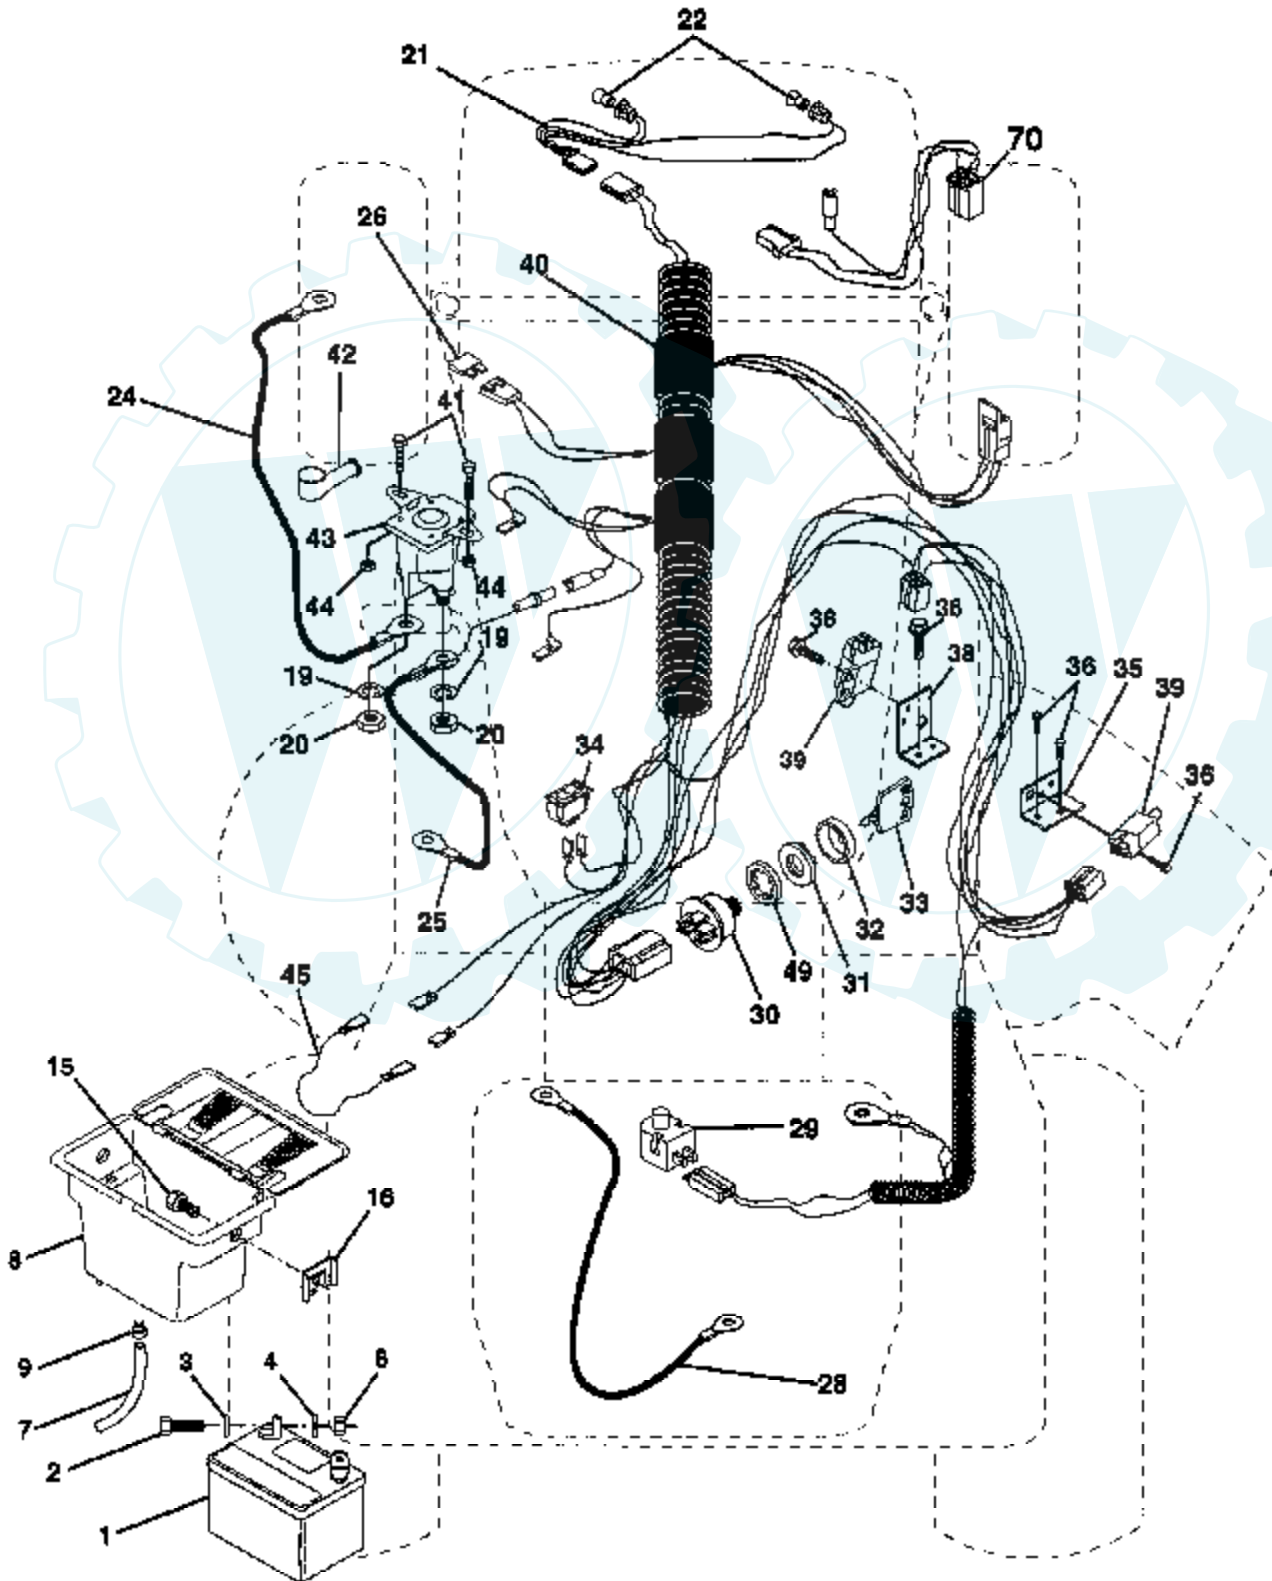

TRACTOR - - MODEL NUMBER AYP7124B59

ELECTRICAL

Ref #	Part Number	Qty	Description
1	144925		SUB= 123899X
2	74760412		BOLT LT
3	19091016		WASHER
4	10040400		LOCKWASHER
6	73220400		SUB= 50675
7	109238X		TUBE T
8	129965		SUB= 156417
9	109596X		HOSE CLAMP T
15	144935		SCREW.CAP.HEX.NYL
16	145355		NUT.CLIP.FASTNER
19	10090400		SUB= 10040400
20	73350400		NUT
21	136850		"HARNES, LIGHT SOC"
22	4152J		HEADLAMP BULB
24	4799J		"CABLE T, BATTERY"
25	132202		SUB= 146147
26	108824X		FUSE HYT
28	4207J		CABLE T
29	121305X		SWITCH SEAT
30	144921		SUB= 163088
31	140400		SUB= 145774
32	141226		COVER KEY SWITCH
33	140405		RING RETAIN PTO
34	110712X		SWITCH LT
35	108236X		BRACKET LT
36	17021008		SCREW
35	140336		BRACKET SWITCH IN
39	109553X		SWITCH INTERLOCKT
40	146057		HARNES.IGN.DASH.
41	71110412		BOLT.HX.1/4-20
42	131563		SUB= 154336
43	145673		SUB= 146154
44	73800400		NUT
45	140844		ADAPTER AMMETER
49	11151000		LOCKWASHER
70	140413		HARNES ENG DUAL