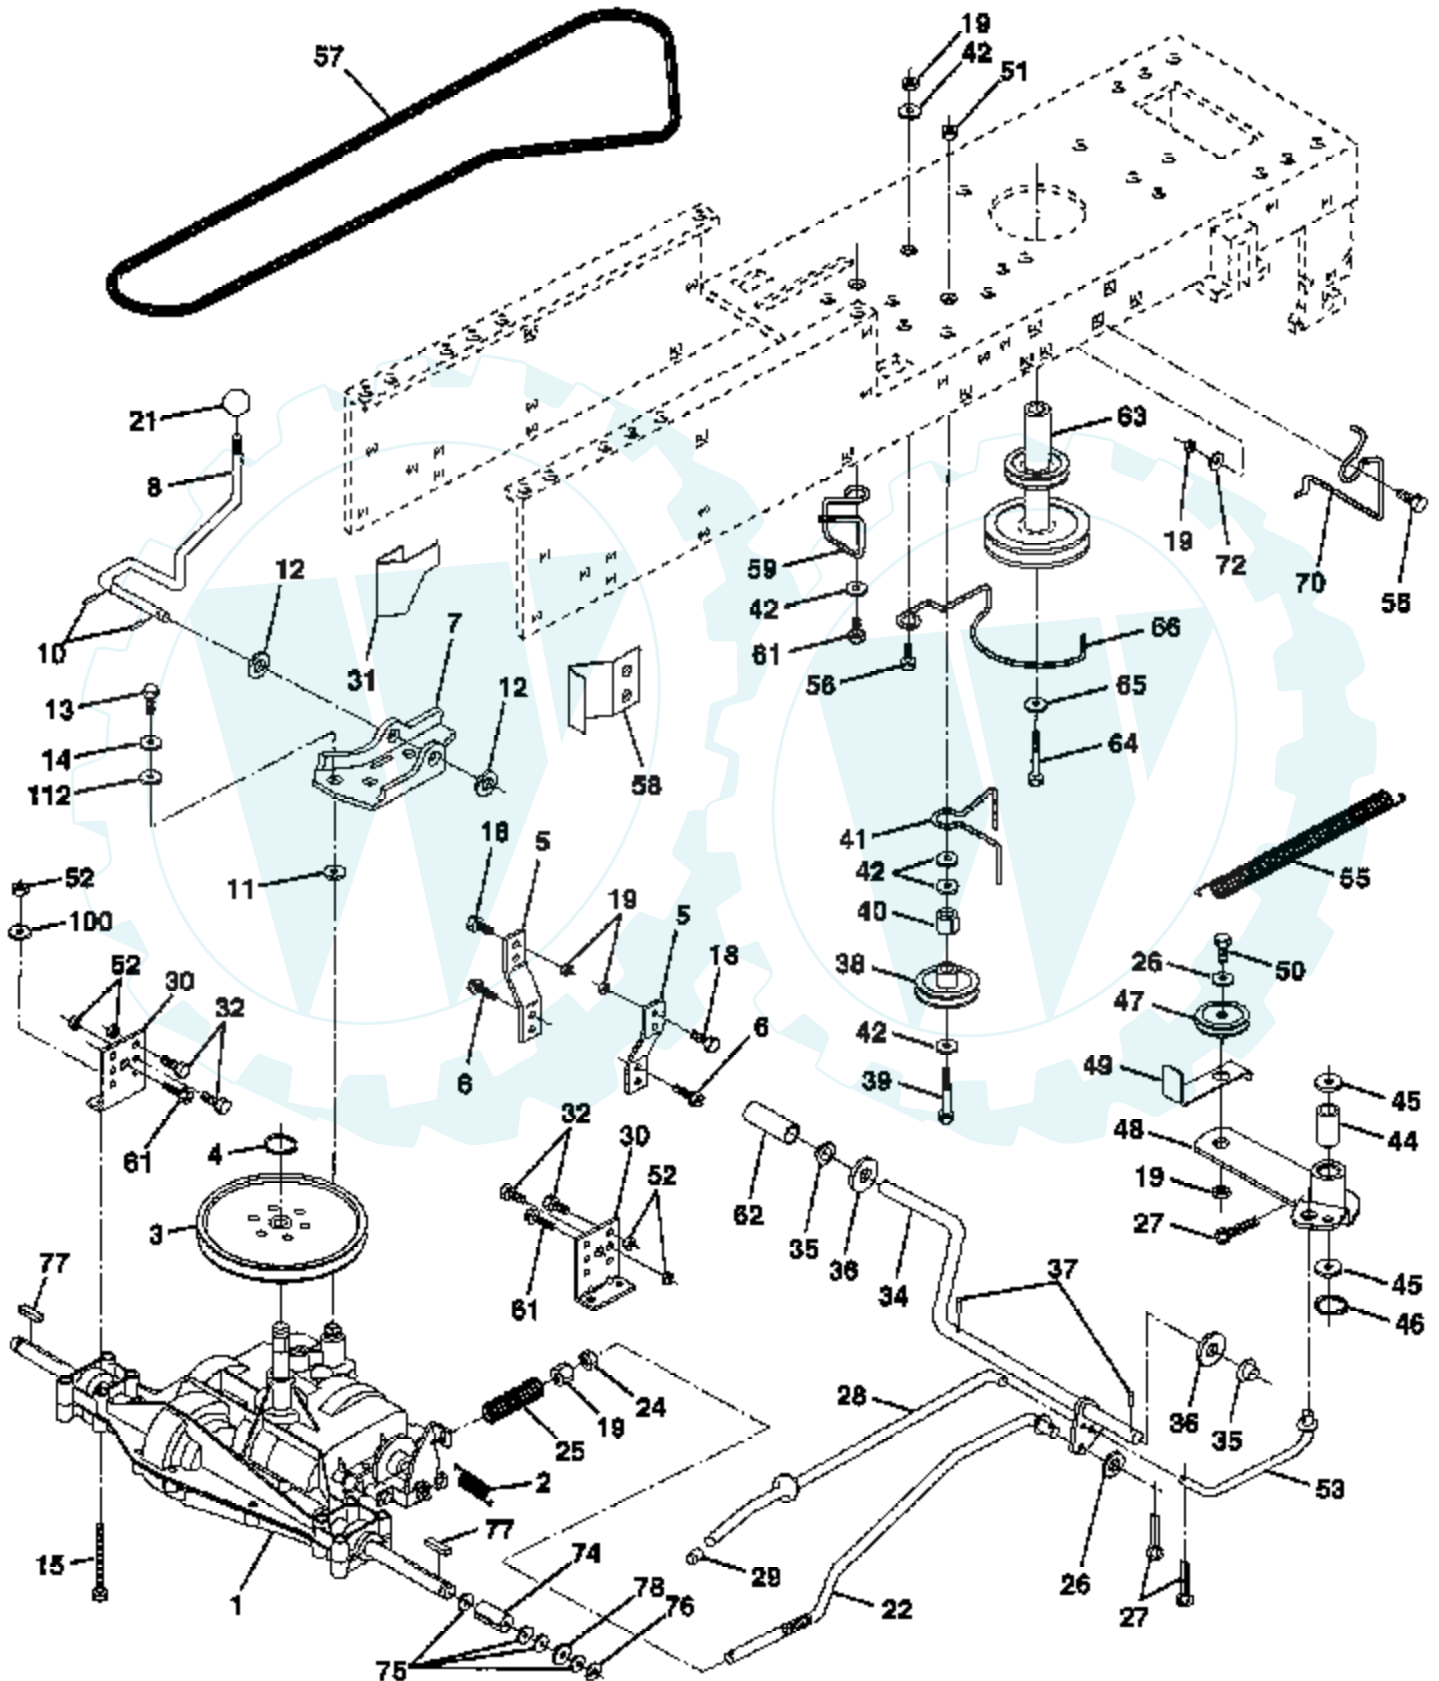

TRACTOR - - MODEL NUMBER AYP7124B59

DECALS

Ref #	Part Number	Qty	Description
1	138955		DECAL.DASH.INST.
2	138652		DECAL.ENG.272632
3	141506		NAMEPLATE WIZARD
4	133796		DECAL
5	4900J		DECAL T
6	141507		DECAL CHASSIS
7	127521		NLA
8	141498		DECAL HOOD RH WIZ
9	141499		DECAL HOOD LH WIZ
10	136832		DECAL
11	141503		DECAL GRILL WIZ
12	141504		DECAL GRILL WIZ
13	140837		DECAL BRAK PARK
14	133870		NLA
	138311		DECAL HANDLE LIFT
	146085		MANUAL.O.7124A59

TRACTOR - - MODEL NUMBER AYP7124B59

DRIVE

Ref #	Part Number	Qty	Description
1	142594		SUB= 918142594
2	146682		SPRING.BRAKE.RETU
3	123666X		PULLEY TRANS
4	12000028		SUB= 2267J
5	121520X		STRAP TORQUE
6	17490512		SCREW
7	130802		SUB= 162240
8	131679		SHIFT ROD
10	76020416		PIN COTTER 1/8
11	105701X		WASH-SHFT PLT LT
12	19151216		WASHER
13	74550412		BOLT.1/4-28.W/PAT
14	10040400		LOCKWASHER
15	74780544		BOLT HEX
18	74780616		BOLT
19	73800600		NUT
21	106933X		KNOB T (1/2-HOLE)
22	130804		BRAKE ROD
24	73350600		NUT
25	106888X		SPRING ROD LT
26	19131316		WASHER
27	76020412		COTTER PIN
28	145204		ROD.BRAKE.PARK.LT
29	71673		PLUNGER CAP T
30	130807		TRANSAXLE MTG BKT
31	127275X		"KEEPER,BELT LH T"
32	74760512		BOLT
34	122424X		SUB= 149001
35	120183X		NYLON BEARING
36	19211616		WASHER LT
37	1572H		SUB= 2882J
38	123674X		PULLEY.IDLER.FLAT
39	74760644		BOLT
40	4470J		SPACER T
41	109070X		BELT KEEPER LT
42	19131312		WASHER
44	105706X		"LY, BEARING"
45	110812X		WASHER LT
46	12000039		KLIP RING
47	127783		SUB= 139245
48	123789X		ARM IDLER
49	123205X		RETAIN BELT
50	74760624		SUB= 74930624
51	73680600		SUB= 73690600
52	73680500		SUB= 73690500
53	105710X		"LINK, CLUTCH T"
55	105709X		"SPRING, RETURN LT"
56	74760620		SUB= 74780620
57	130801		SUB= 138255
58	127274X		"KEEPER,BELT RH T"
59	140312		KEEPER BELT CNTSP
61	17490612		SCREW
62	8883R		PEDAL COVER T
63	140183		TIRE.R.23X9.5-12
64	71170764		BOLT
65	10040700		LOCKWASHER
66	129921		KEEPER BELT ENGL
70	134683		KEEPER BELT ENG