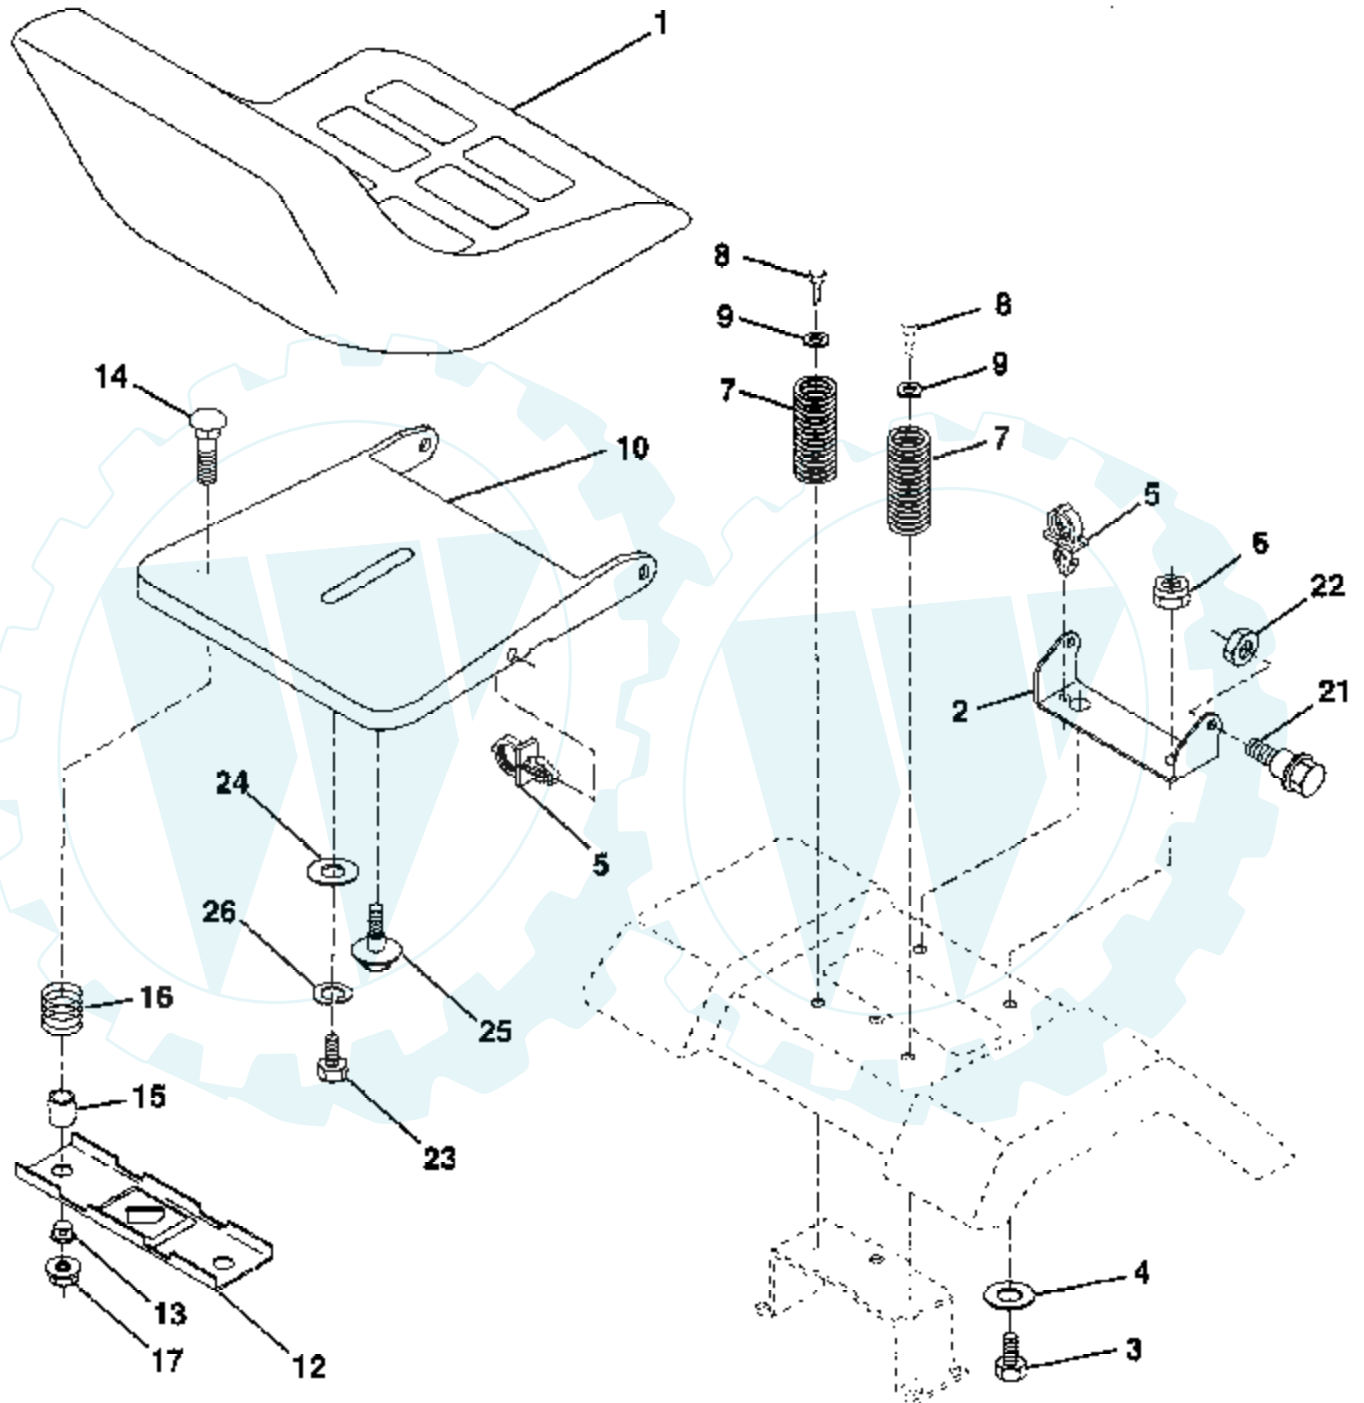

TRACTOR -- MODEL NUMBER AYP7124A69

SCHEMATIC

Ref #	Part Number	Qty	Description
1	144925		SUB= 123899X
2	74760412		BOLT LT
3	19091016		WASHER
6	73220400		SUB= 50675
7	109238X		TUBE T
8	144940		SUB= 156417
9	109596X		HOSE CLAMP T
15	147688		FASTNER.SNAP-IN
19	10090400		SUB= 10040400
20	73350400		NUT
21	136850		"HARNES,LIGHT SOC"
22	4152J		HEADLAMP BULB
24	4799J		"CABLE T, BATTERY"
25	146147		CABLE.BTRY.6GA.RD
26	108824X		FUSE HYT
28	4207J		CABLE T
29	121305X		SWITCH SEAT
30	140301		SWITCH IGN 4POS
31	124211X		NUT IGNITION
32	141226		COVER KEY SWITCH
33	122147X		KEY
35	108236X		BRACKET LT
36	17021008		SCREW
38	140336		BRACKET SWITCH IN
39	109553X		SWITCH INTERLOCKT
40	151212		HARNES.IGNITION
41	71110412		BOLT.HX.1/4-20
42	131563		SUB= 154336
43	145673		SUB= 146154
44	73640400		NUT HXKEP 1/4X20
46	141940		PROTECTION LOOP
48	140844		ADAPTER AMMETER
52	141940		PROTECTION LOOP
70	141163		HARNES.ENGINE

TRACTOR - - MODEL NUMBER AYP7124A69

SEAT ASSEMBLY

NOTE: All component dimensions given in U.S. inches
1 inch = 25.4 mm

Ref #	Part Number	Qty	Description
1	127427		SUB= 140119
2	140551		BRACKET PVT SEAT
3	74760616		BOLT
4	19131610		WASHER PM
5	145006		CLIP.PUSH-IN.HING
6	73800600		NUT
7	124181X		SPRING COMPRESSIO
8	17490616		SCREW GTV
9	19131614		WASHER
10	140552		SUB= 155925
12	121246X		BRKT SWITCH
13	121248X		BUSHING
14	72050411		SUB= 872050411
15	134300		SPLIT SPACER
16	121250X		SPRING
17	123976X		SUB= 73900400
21	139888		BOLT.SHLD.5/16-18
22	73800500		NUT
23	74780814		BOLT
24	19171912		WASHER
25	127018X		"BOLT,SHOULDER"
26	10040800		LOCKWASHER