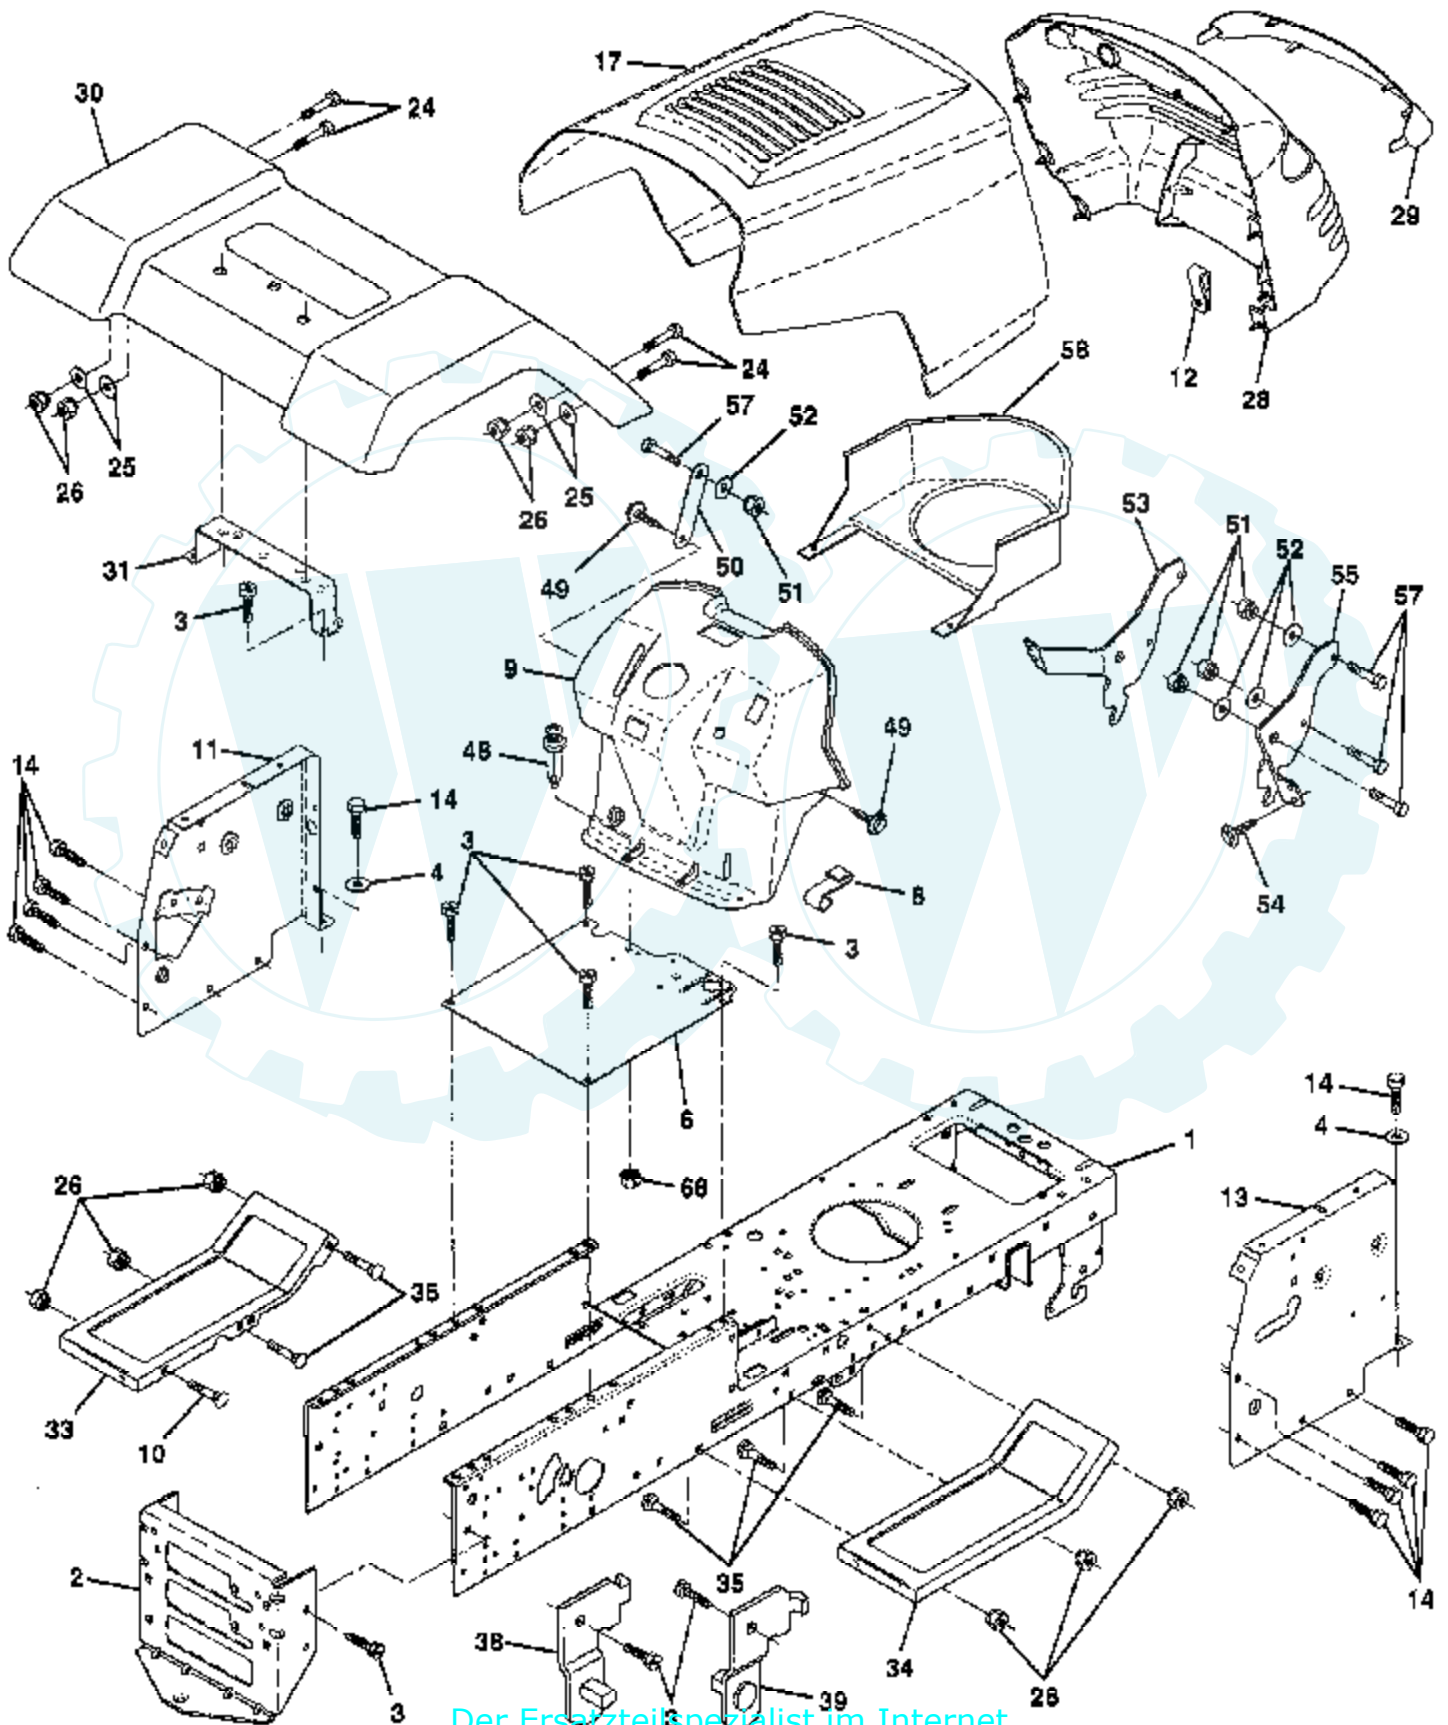

TRACTOR -- MODEL NUMBER AYP7124A69

CHASSIS AND ENCLOSURES

Ref #	Part Number	Qty	Description
1	145501		CHASSIS.WLD.11GA
2	140356		SUB= 145009
3	17490612		SCREW
4	19131216		WASHER
6	145208X014		SUB= 155924X013
8	126471X		"CLIP,INSULATOR"
9	140072		SUB= 532142465
10	72140608		SUB= 72110608
11	146965		PANEL.DASH.LH.
12	145660		CLIP.TINNERMAN
13	146959		PANEL.DASH.RH
14	17490608		SCREW LT
17	139394X505		SUB= 159639X505
23	124028X		SUB= 532124028
24	74780616		BOLT
25	19131312		WASHER
26	73800600		NUT
28	140141		SUB= 157373
29	140273		LENS GRILLE
30	109872X505		FENDER
31	136619		BRKT FENDER
33	105476X505		FOOTREST LH
34	105475X505		FOOTREST RH
35	72110606		BOLT
38	139886		BRACKET ASM LH
39	139887		BRACKET ASM RH
48	138096		RIVET.PUSH.PLATE
49	17490412		SCREW HEX CRT
50	142779		BRACE SUPT DASH
51	73800400		NUT
52	19091416		WASHER
53	144697		BRACKET.GRILLE.LH
54	17030814		SUB= 91817030814
55	144696		BRACKET.GRILLE.RH
57	74780412		SUB= 74780414
58	140806		DUCT AIR 12-15H
68	73510400		NUT
	5479J		PLUG BUTTON T
	134014		PLUG DOME