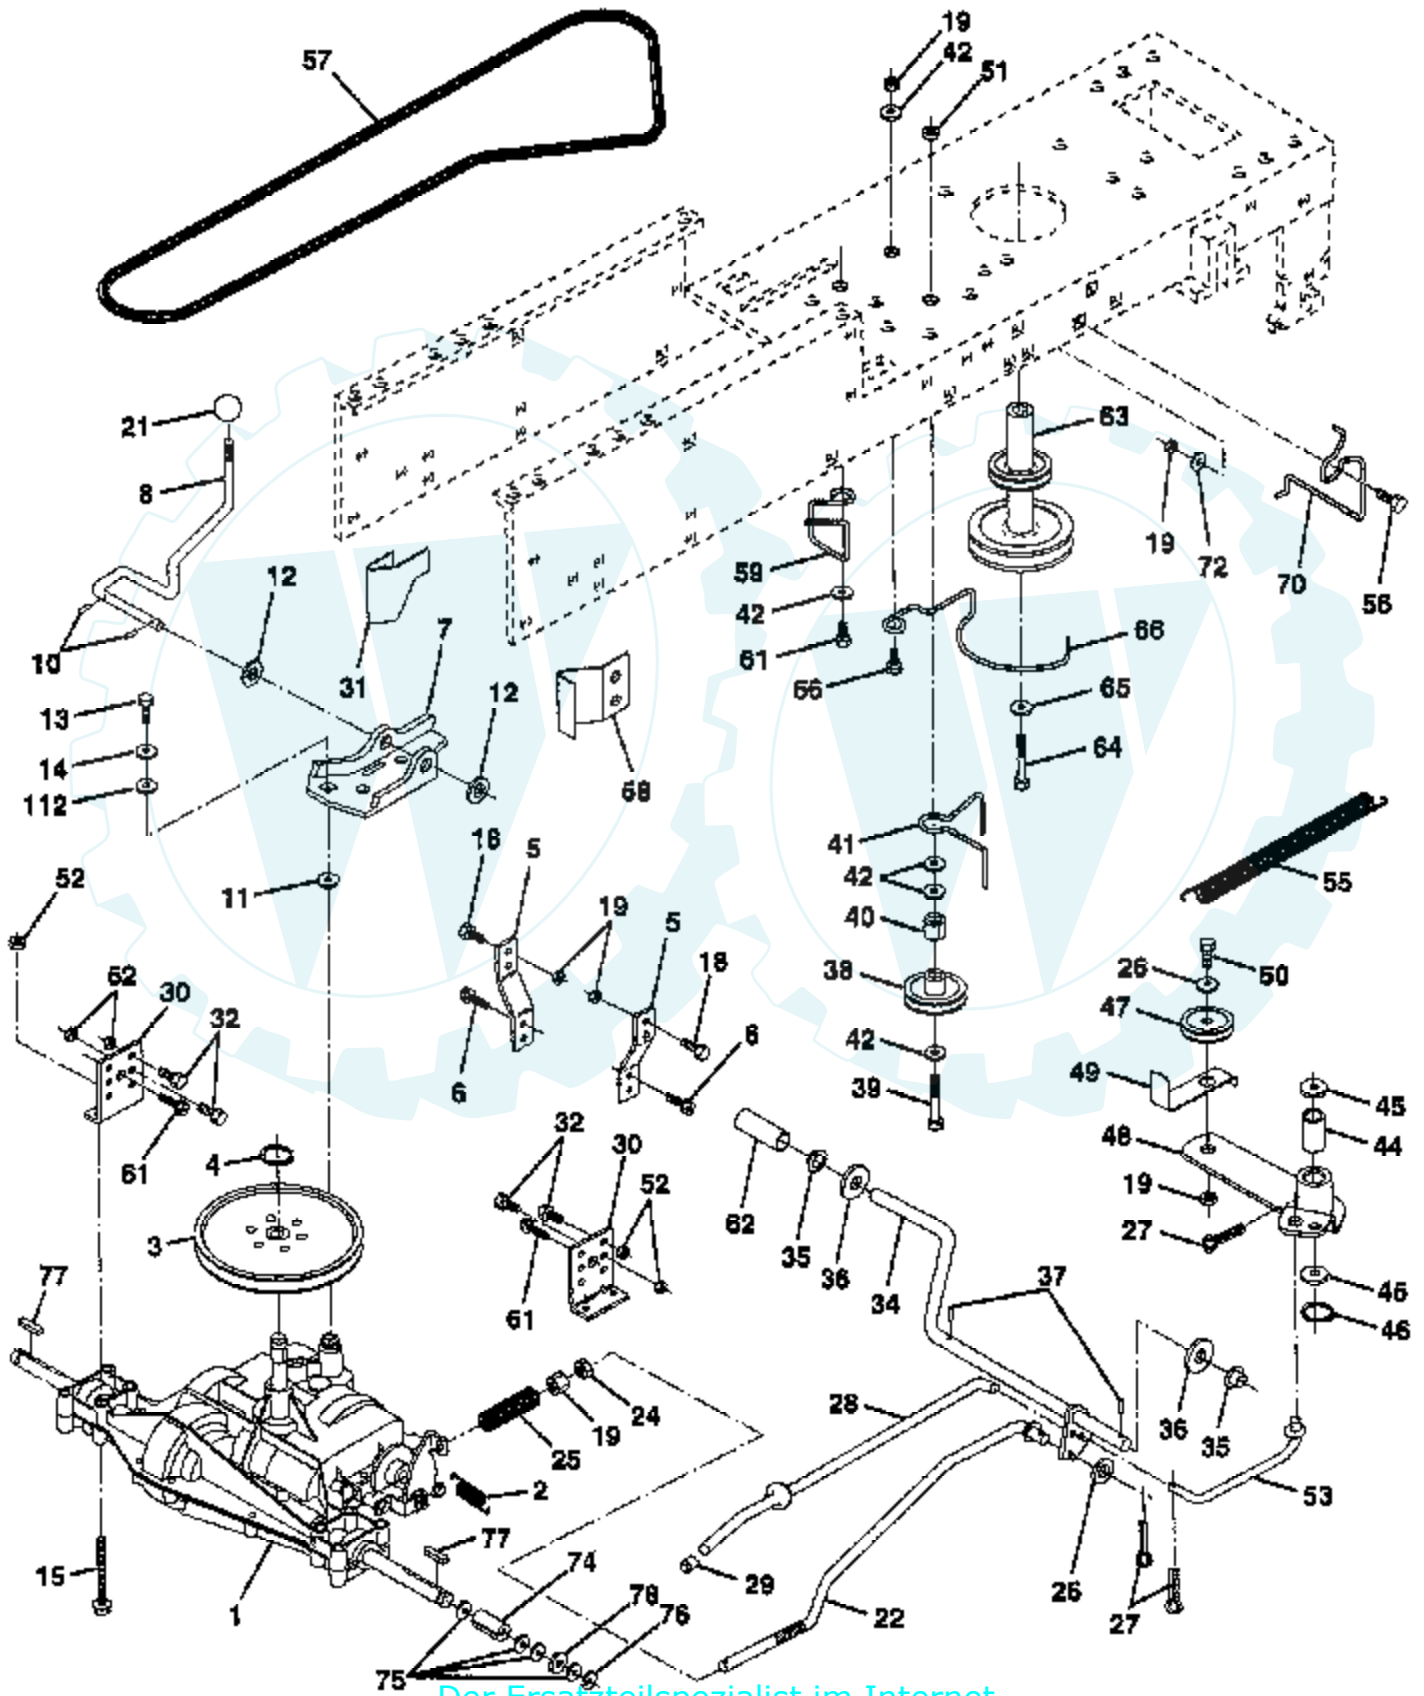

TRACTOR - - MODEL NUMBER AYP7124A69

DECALS

Ref #	Part Number	Qty	Description
2	145005		DECAL.BATRY.3-3908
3	146676		DECAL.HD.RH.WIZAR
4	141517		DECAL DECK WIZ +
5	272632		DECAL, HP ENGINE
6	133796		DECAL
7	4900J		DECAL T
8	146677		DECAL.HD.LH.WIZAR
9	141496		DECAL CHASSIS
10	141506		NAMEPLATE WIZARD
13	146678		DECAL.INS.STRG.WL
15	136832		DECAL
16	127521		NLA
19	140819		SUB= 156867
	138311		DECAL HANDLE LIFT
	150237		MANUAL.O7124A69

TRACTOR -- MODEL NUMBER AYP7124A69

DRIVE

Ref #	Part Number	Qty	Description
1	142594		SUB= 918142594
2	146682		SPRING.BRAKE.RETU
3	123666X		PULLEY TRANS
4	12000028		SUB= 2267J
5	121520X		STRAP TORQUE
6	17490512		SCREW
7	130802		SUB= 162240
8	131679		SHIFT ROD
10	76020416		PIN COTTER 1/8
11	105701X		WASH-SHFT PLT LT
12	19151216		WASHER
13	74550412		BOLT.1/4-28.W/PAT
14	10040400		LOCKWASHER
15	74490544		BOLT.HX.FLG.5/16
18	74780616		BOLT
19	73800600		NUT
21	106933X		KNOB T (1/2-HOLE)
22	130804		BRAKE ROD
24	73350600		NUT
25	106888X		SPRING ROD LT
26	19131316		WASHER
27	76020412		COTTER PIN
28	145204		ROD.BRAKE.PARK.LT
29	71673		PLUNGER CAP T
30	130807		TRANSAXLE MTG BKT
31	127275X		"KEEPER,BELT LH T"
32	74760512		BOLT
34	149001		SHAFT.PEDAL.FOOT
35	120183X		NYLON BEARING
36	19211616		WASHER LT
37	1572H		SUB= 2882J
38	123674X		PULLEY.IDLER.FLAT
39	74760644		BOLT
40	4470J		SPACER T
41	109070X		BELT KEEPER LT
42	19131312		WASHER
44	105706X		"LY, BEARING"
45	110812X		WASHER LT
46	12000039		KLIP RING
47	127783		SUB= 139245
148	123789X		ARM IDLER
49	123205X		RETAIN BELT
50	74760624		SUB= 74930624
51	73680600		SUB= 73690600
52	73680500		SUB= 73690500
53	105710X		"LINK, CLUTCH T"
55	105709X		"SPRING, RETURN LT"
56	74760620		SUB= 74780620
57	130801		SUB= 138255
58	127274X		"KEEPER,BELT RH T"
59	140312		KEEPER BELT CNTSP
61	17490612		SCREW
62	8883R		PEDAL COVER T
63	140186		PULLEY.ENGINE
64	71170764		BOLT
65	10040700		LOCKWASHER
66	129921		KEEPER BELT ENGL
70	134683		KEEPER BELT ENG