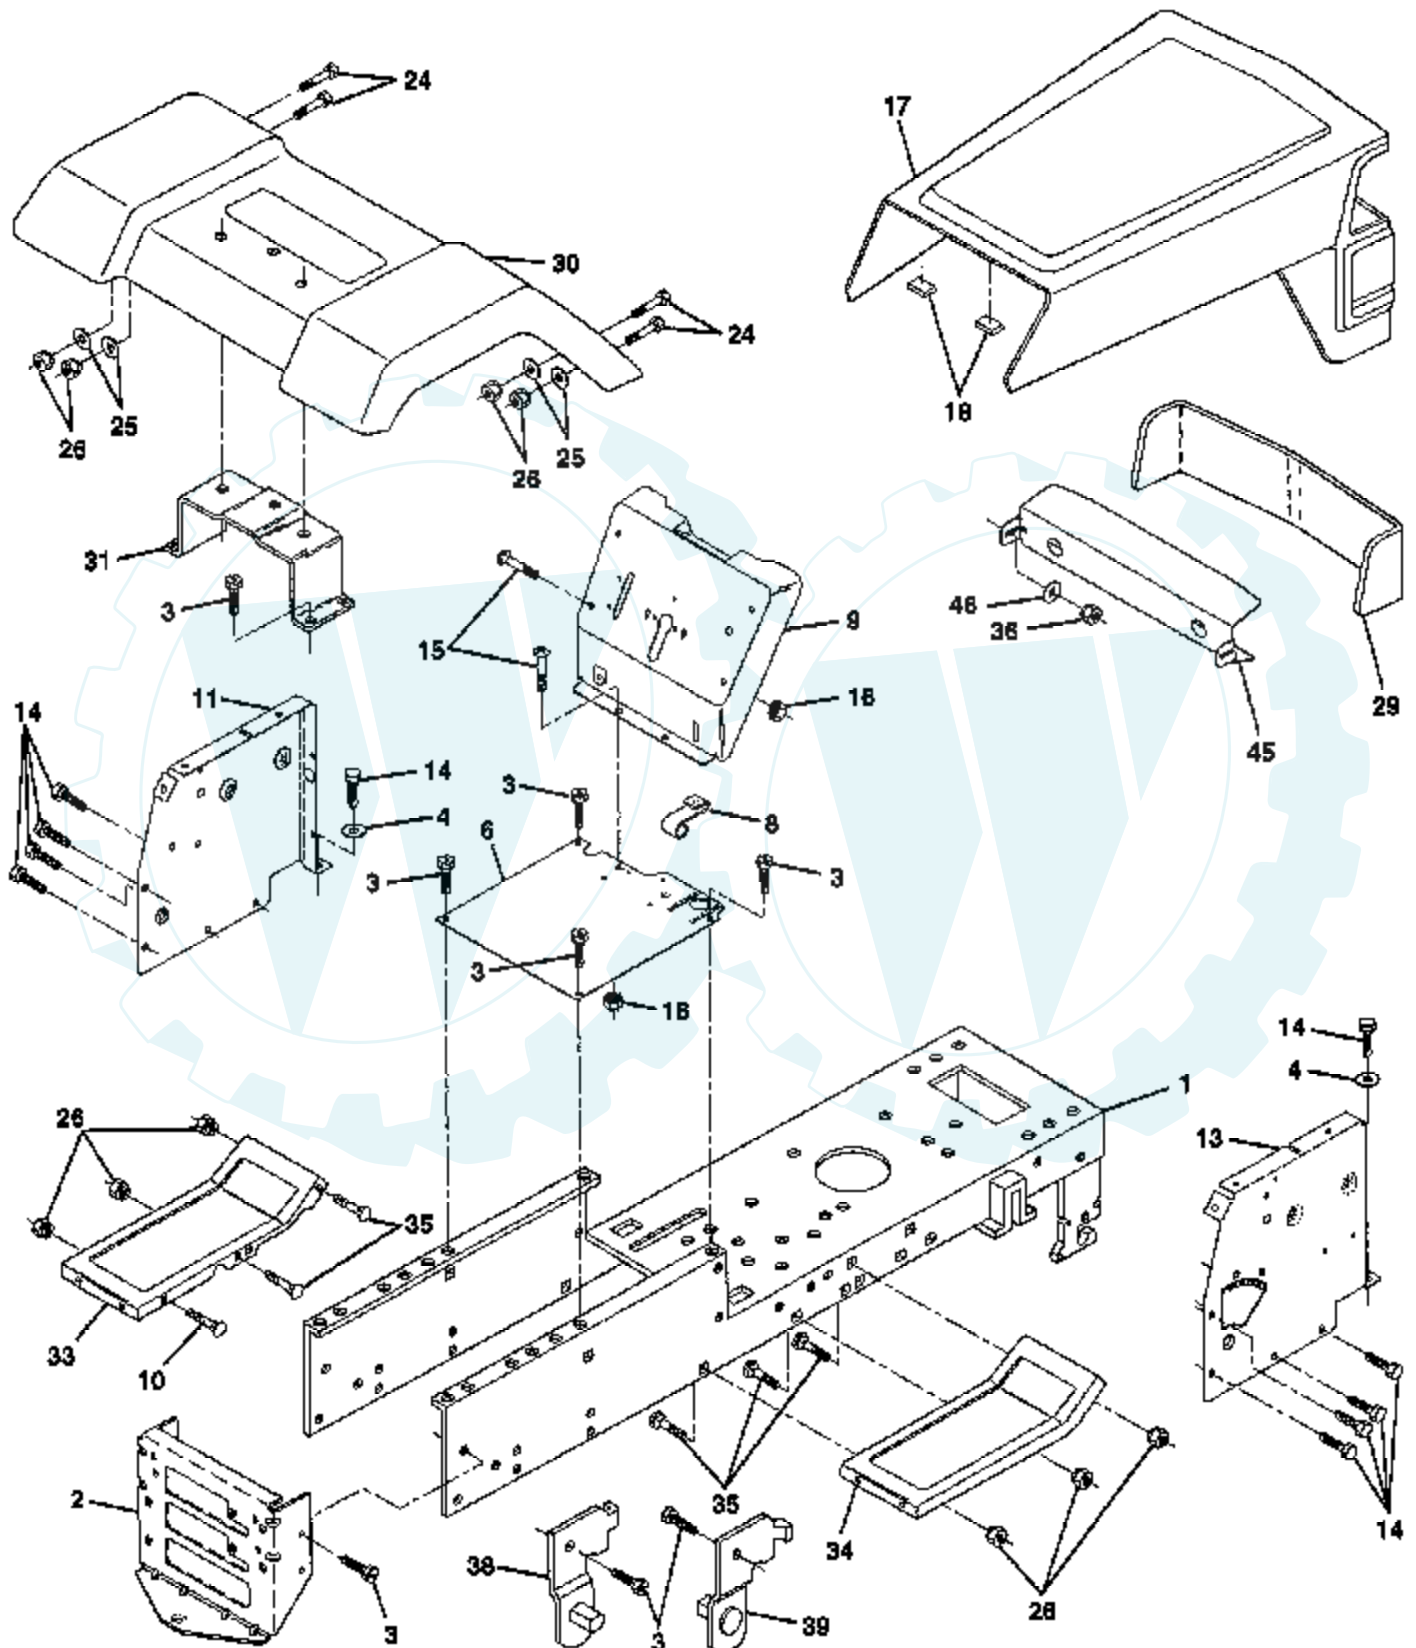

TRACTOR - - MODEL NUMBER AYP7124A59

CHASSIS AND ENCLOSURES

Ref #	Part Number	Qty	Description
1	140341		SUB= 145501
2	140356		SUB= 145009
3	17490612		SCREW
4	19131216		WASHER
5	11050600		LOCKWASHER
6	140290X014		SUB= 155924X013
8	126471X		"CLIP,INSULATOR"
9	140637X011		DASH SILKSCRN 1
10	72140608		SUB= 72110608
11	135464		DASH PANEL LH
13	124031X012		SUB= 155934X010
14	17490608		SCREW LT
15	74180512		SCREW
16	73510500		NUT
17	133956X505		HOOD/GRILL ASM
18	126938X		SUB= 532126938
24	74780616		BOLT
25	19131312		WASHER
26	73800600		NUT
29	133805		SUB= 133954
30	109872X505		FENDER
31	136619		BRKT FENDER
33	105476X505		FOOTREST LH
34	105475X505		FOOTREST RH
35	72110606		BOLT
36	108067X		PAL NUT LT
38	139886		BRACKET ASM LH
39	139887		BRACKET ASM RH
45	132257		SUB= 918132257
46	127316X		RETAINER
	5479J		PLUG BUTTON T