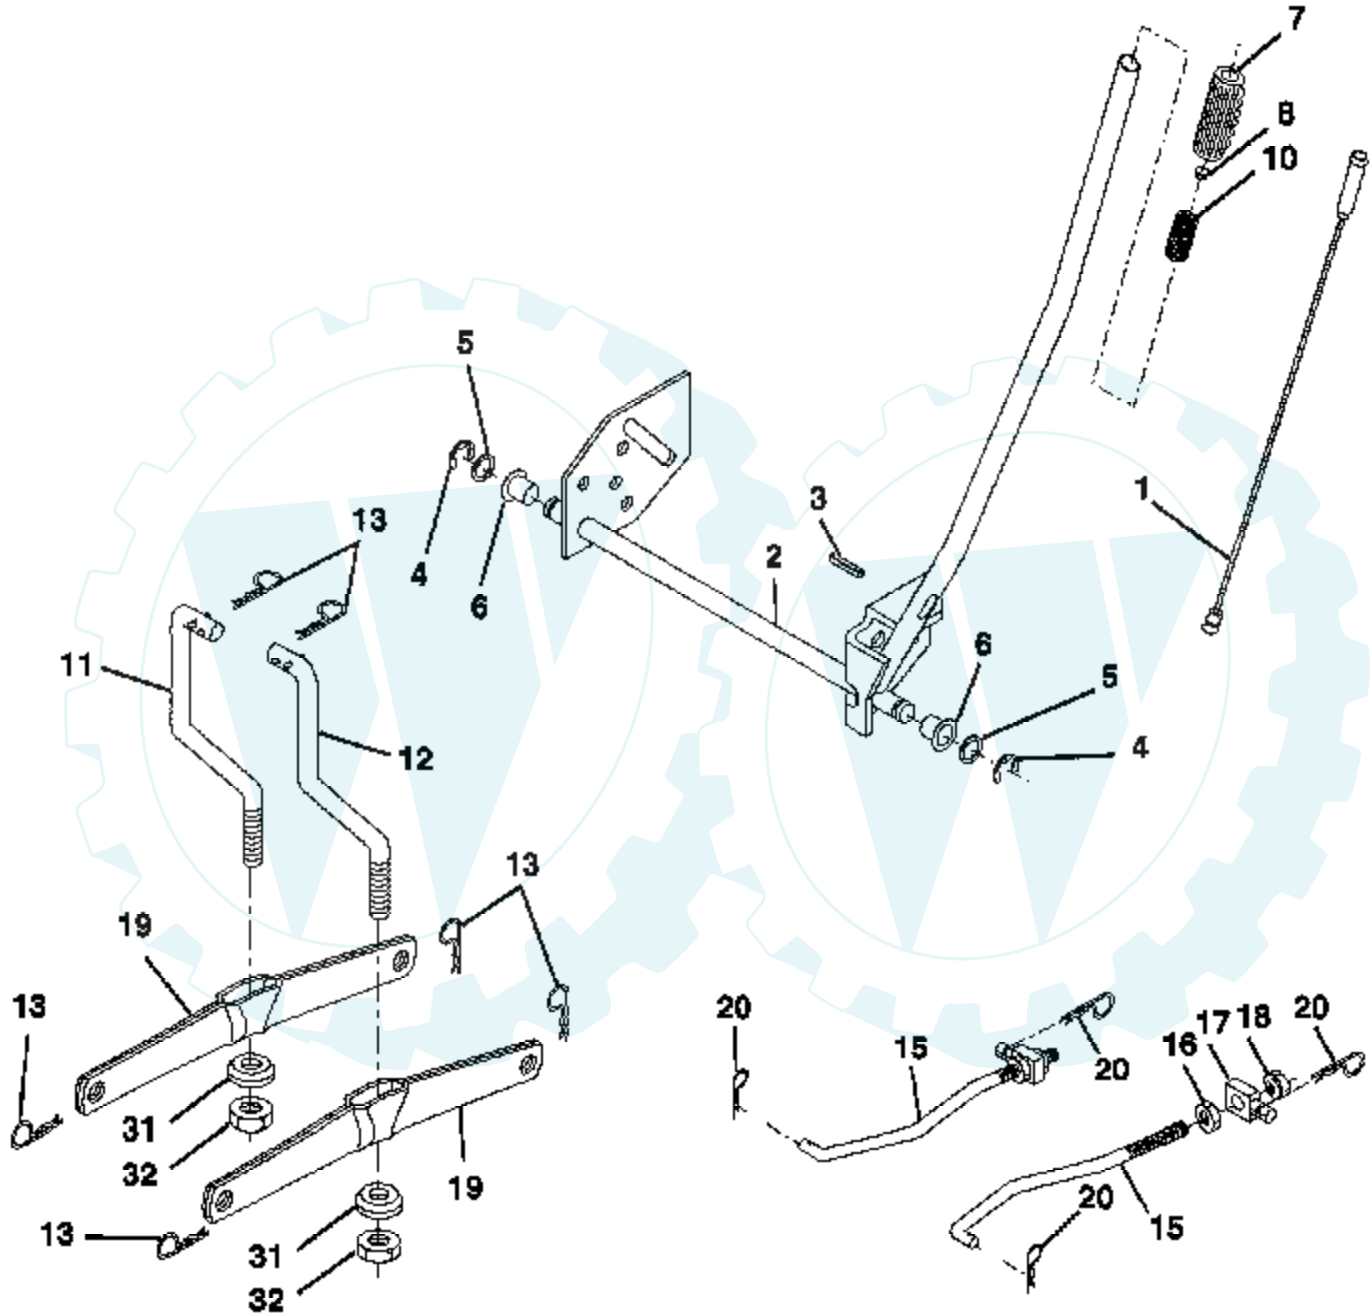

Ref #	Part Number	Qty	Description
73	127847		CLUTCH ARM SECOND
74	121748X		WASHER
75	12000029		RING
76	128903		SHOULDER BOLT
77	127845		SPRING KEEPER
78	140334		SUB= 154810
79	127498		BUSHING
80	128759		SUB= 918128759
81	73350600		NUT
82	142028		TRUNION ADJ
83	120958X		WASHER
84	144394		SUB= 156084
85	72140620		BOLT
92	73800600		NUT
111	140353		SUB= 155197
112	132262		SUB= 155198
113	17490512		SCREW
114	73510500		NUT
115	72110504		SUB= 872110504
116	4898H		BOLT M
117	105455X		WHEEL.GAGE.BLK.PL
118	73930600		LOCKNUT
119	19121414		WASHER
120	19171512		WASHER
121	143723		BRACKET.EXTRD.GWL
	130794		MANDREL ASM
	145411		SUB= 164963

TRACTOR -- MODEL NUMBER AYP7124A59

MOWER LIFT