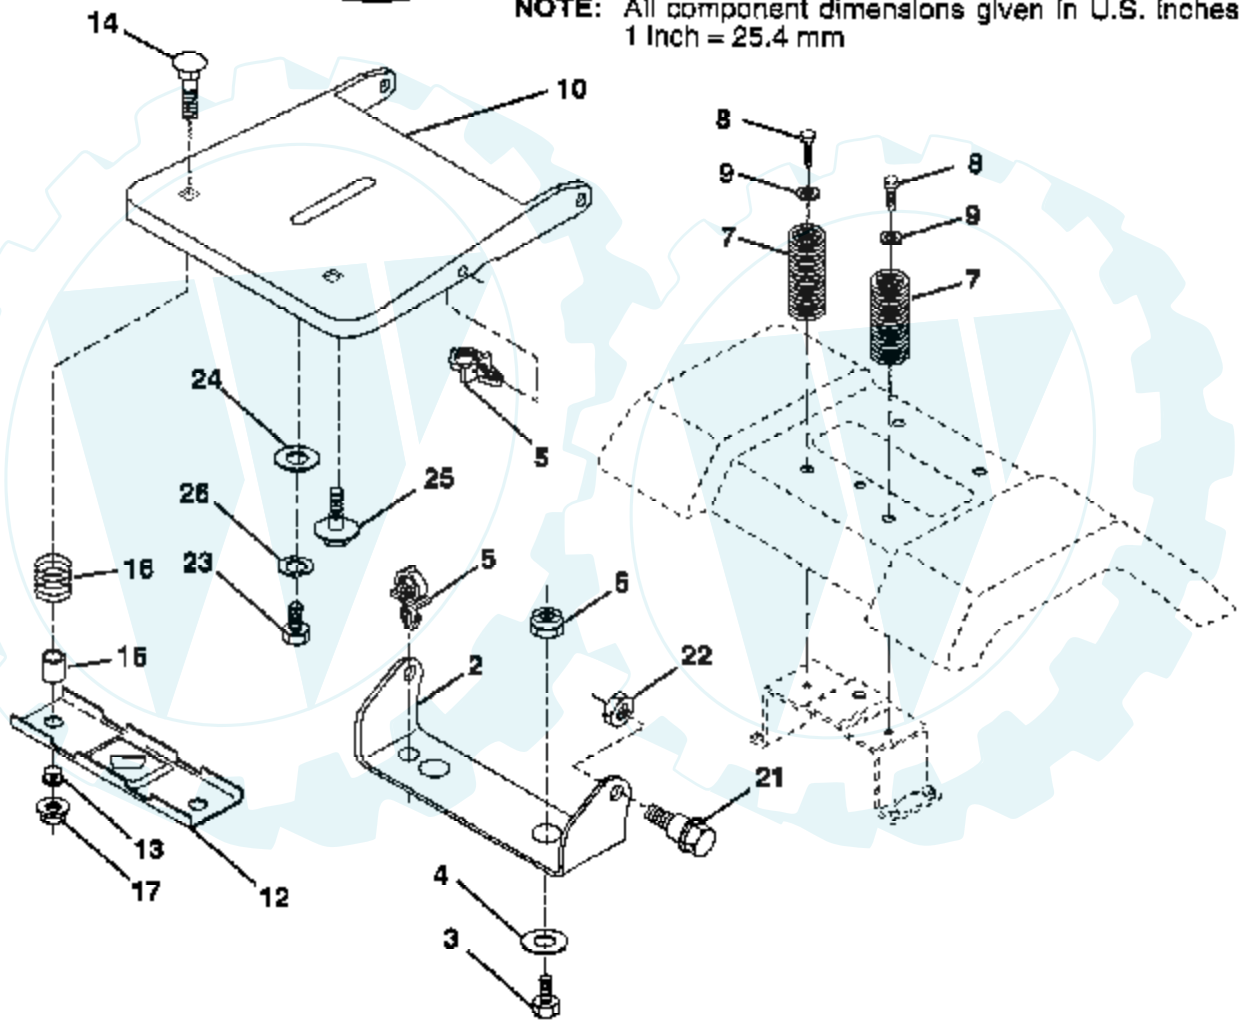

Ref #	Part Number	Qty	Description
73	127847		CLUTCH ARM SECOND
74	121748X		WASHER
75	12000029		RING
76	128903		SHOULDER BOLT
77	127845		SPRING KEEPER
78	140334		SUB= 154810
79	127498		BUSHING
80	128759		SUB= 918128759
81	73350600		NUT
82	142028		TRUNION ADJ
83	120958X		WASHER
84	144394		SUB= 156084
85	72140620		BOLT
92	73800600		NUT
111	140353		SUB= 155197
112	132262		SUB= 155198
113	17490512		SCREW
114	73510500		NUT
115	72110504		SUB= 872110504
116	4898H		BOLT M
117	105455X		WHEEL.GAGE.BLK.PL
118	73930600		LOCKNUT
119	19121414		WASHER
120	19171512		WASHER
121	143723		BRACKET.EXTRD.GWL
	130794		MANDREL ASM
	145411		SUB= 164963

TRACTOR -- MODEL NUMBER AYP7124A59

MOWER LIFT

Ref #	Part Number	Qty	Description
1	136973		WIRE ASM
2	122507X		SUB= 145117
3	105767X		PIN-GROOVE LT
4	12000002		SUB= 2225J
5	19211621		WASHER
6	120183X		NYLON BEARING
7	109413X		GRIP
8	124526X		SUB= 125925X
10	122512X		SUB= 532122512
11	139865		SUB= 918139865
12	139866		SUB= 151140
13	4939M		SUB= 85902
15	127218		LINK.FRONT
16	73350800		NUT
17	130171		TRUNION
18	73800800		NUT.LK.W/WSH.1/2.
19	139868		ARM SUSP REAR
20	3146R		RETAINER.SPRING
31	140302		BEARING PVT LH
32	73540600		NUT.CROWNLOCK.3/8

TRACTOR -- MODEL NUMBER AYP7124A59

SEAT ASSEMBLY

NOTE: All component dimensions given in U.S. inches
1 Inch = 25.4 mm

Ref #	Part Number	Qty	Description
1	127427		SUB= 140119
2	140551		BRACKET PVT SEAT
3	74760616		BOLT
4	19131610		WASHER PM
5	145006		CLIP.PUSH-IN.HING
6	73800600		NUT
7	124181X		SPRING COMPRESSIO
8	17490616		SCREW GTV
9	19131614		WASHER
10	140552		SUB= 155925
12	121246X		BRKT SWITCH
13	121248X		BUSHING
14	72050411		SUB= 872050411
15	134300		SPLIT SPACER
16	121250X		SPRING
17	123976X		SUB= 73900400
21	139888		BOLT.SHLD.5/16-18
22	73800500		NUT
23	74780814		BOLT
24	19171912		WASHER
25	127018X		"BOLT,SHOULDER"
26	10040800		LOCKWASHER