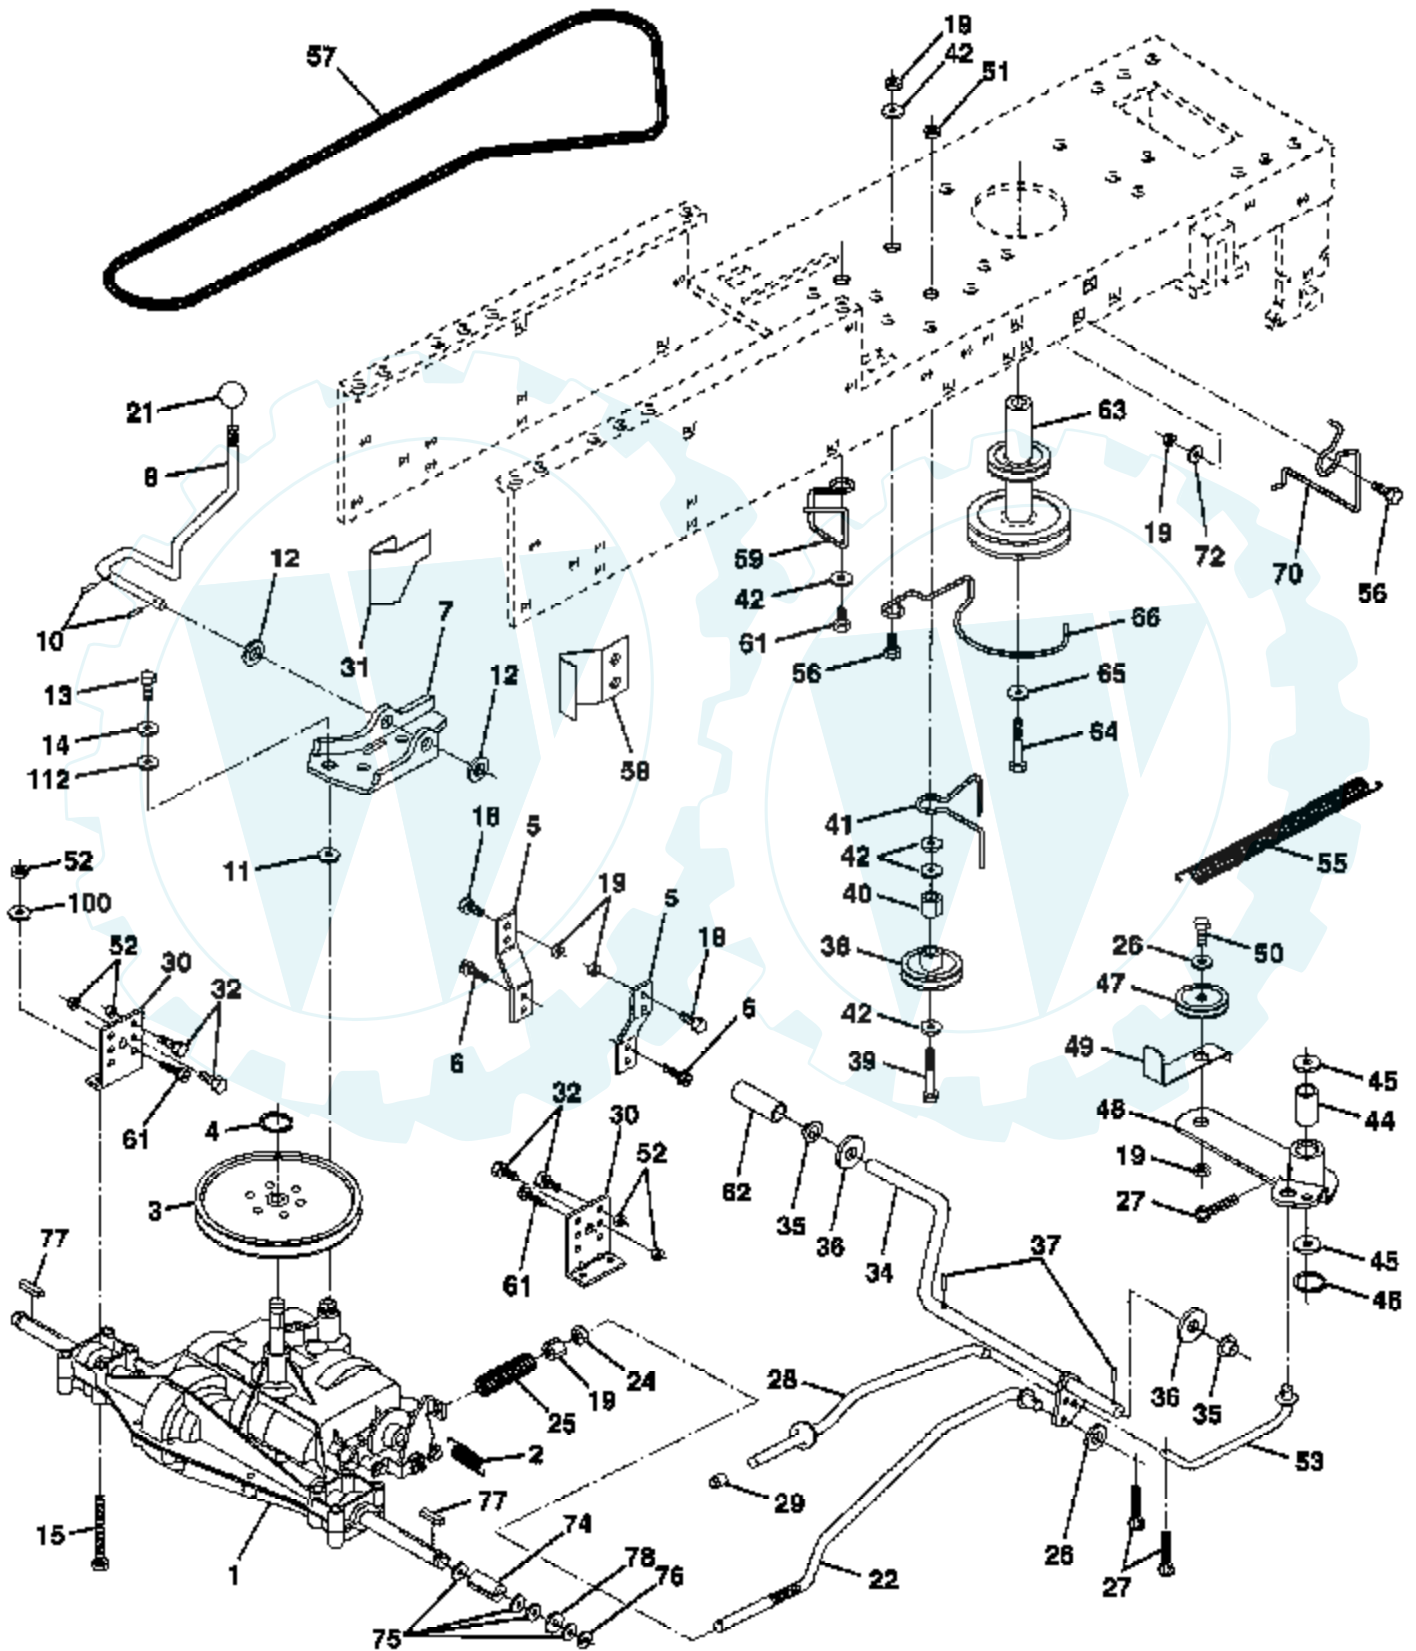

TRACTOR - - MODEL NUMBER AYP7124A59

DECALS

Ref #	Part Number	Qty	Description
1	138955		DECAL.DASH.INST.
2	138652		DECAL.ENG.272632
3	141506		NAMEPLATE WIZARD
4	133796		DECAL
5	4900J		DECAL T
6	141507		DECAL CHASSIS
7	127521		NLA
8	141498		DECAL HOOD RH WIZ
9	141499		DECAL HOOD LH WIZ
10	136832		DECAL
11	141503		DECAL GRILL WIZ
12	141504		DECAL GRILL WIZ
13	140837		DECAL BRAK PARK
14	133870		NLA
	138311		DECAL HANDLE LIFT
	146085		MANUAL.O.7124A59

TRACTOR -- MODEL NUMBER AYP7124A59

DRIVE

Ref #	Part Number	Qty	Description
1	142594		SUB= 918142594
2	110422X		SUB= 146682
3	123666X		PULLEY TRANS
4	12000028		SUB= 2267J
5	121520X		STRAP TORQUE
6	17490512		SCREW
7	130802		SUB= 162240
8	131679		SHIFT ROD
10	76020416		PIN COTTER 1/8
11	105701X		WASH-SHFT PLT LT
12	19151216		WASHER
13	74550412		BOLT.1/4-28.W/PAT
14	10040400		LOCKWASHER
15	74780544		BOLT HEX
18	74780616		BOLT
19	73800600		NUT
21	106933X		KNOB T (1/2-HOLE)
22	130804		BRAKE ROD
24	73350600		NUT
25	106888X		SPRING ROD LT
26	19131316		WASHER
27	76020412		COTTER PIN
28	140448		ROD PARK BRAKE
29	71673		PLUNGER CAP T
30	130807		TRANSAXLE MTG BKT
31	127275X		"KEEPER,BELT LH T"
32	74760512		BOLT
34	122424X		SUB= 149001
35	120183X		NYLON BEARING
36	19211616		WASHER LT
37	1572H		SUB= 2882J
38	123674X		PULLEY.IDLER.FLAT
39	74760644		BOLT
40	4470J		SPACER T
41	109070X		BELT KEEPER LT
42	19131312		WASHER
44	105706X		"LY, BEARING"
45	110812X		WASHER LT
46	12000039		KLIP RING
47	127783		SUB= 139245
48	123789X		ARM IDLER
49	123205X		RETAIN BELT
50	74760624		SUB= 74930624
51	73680600		SUB= 73690600
52	73680500		SUB= 73690500
53	105710X		"LINK, CLUTCH T"
55	105709X		"SPRING, RETURN LT"
56	74760620		SUB= 74780620
57	130801		SUB= 138255
58	127274X		"KEEPER,BELT RH T"
59	140312		KEEPER BELT CNTSP
61	17490612		SCREW
62	8883R		PEDAL COVER T
63	140186		PULLEY.ENGINE
64	71170764		BOLT
65	10040700		LOCKWASHER
66	129921		KEEPER BELT ENGL
70	134683		KEEPER BELT ENG