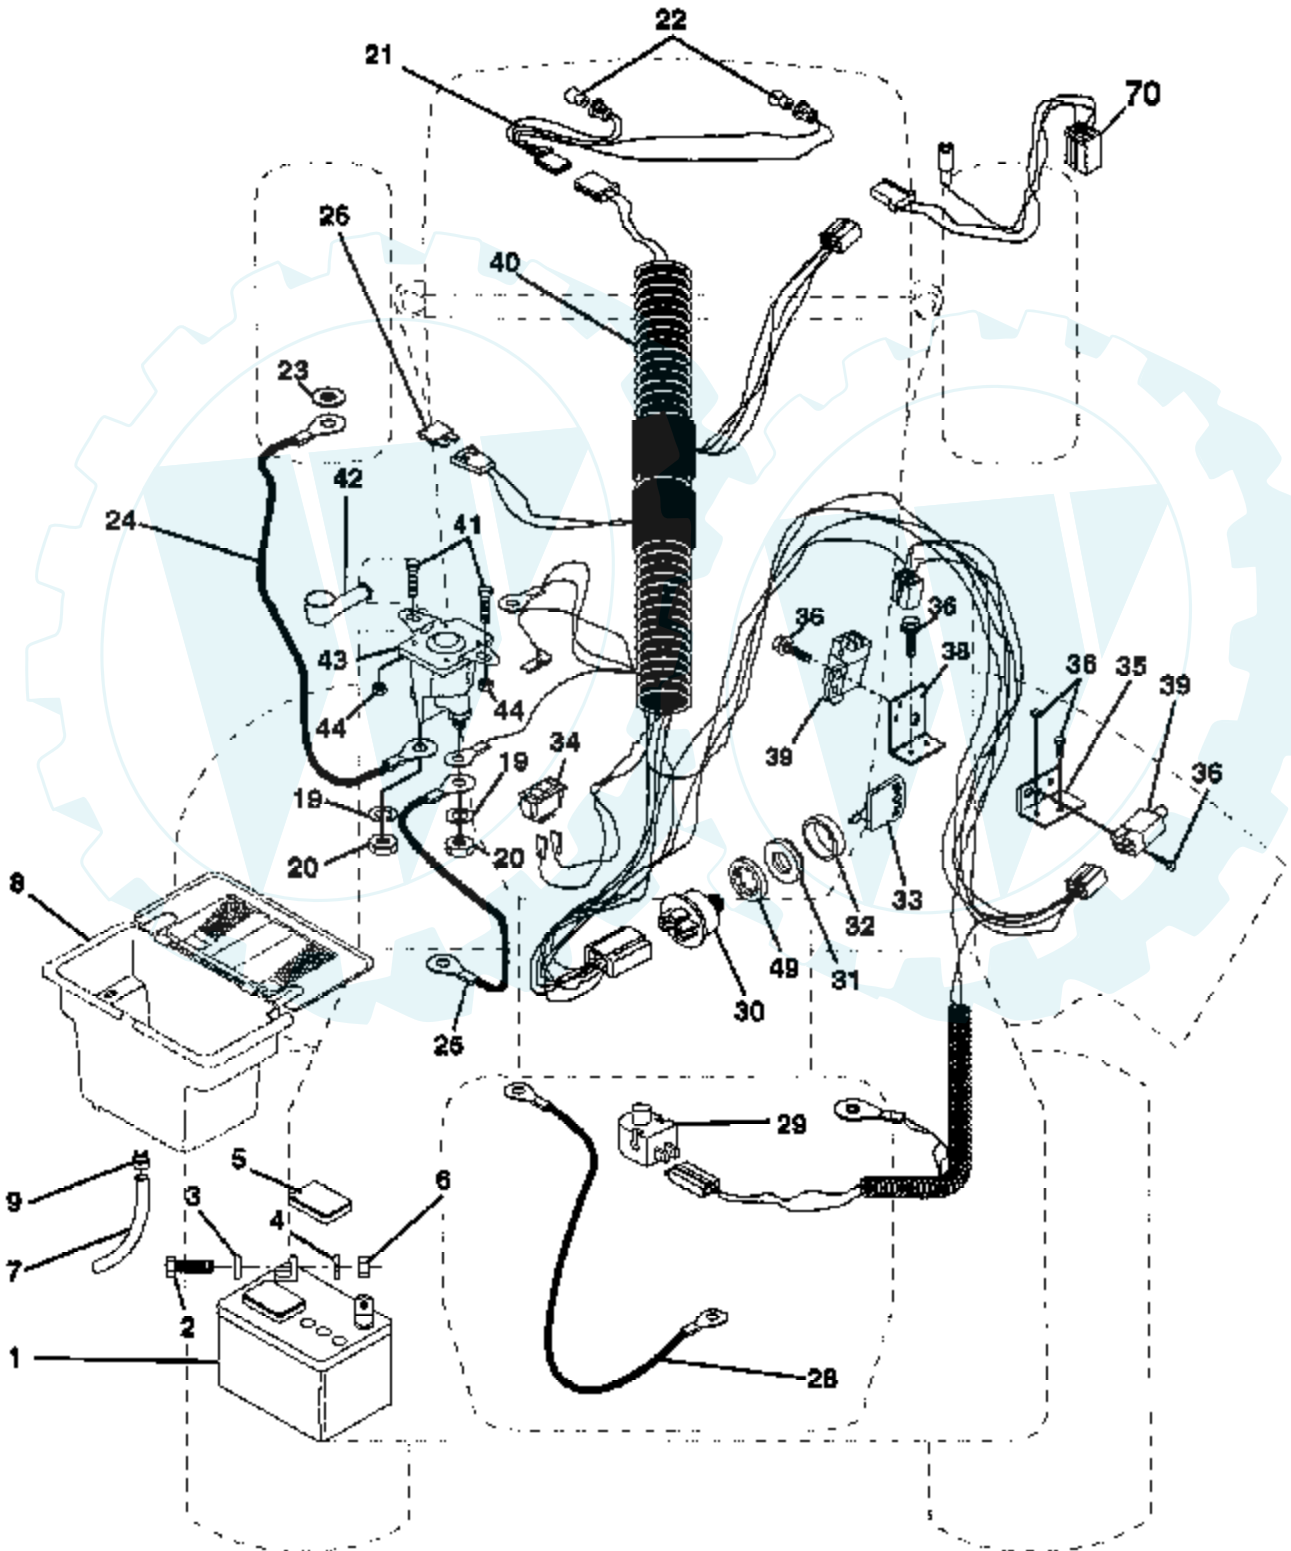

TRACTOR - - MODEL NUMBER AYP7124A59

ELECTRICAL

Ref #	Part Number	Qty	Description
1	121265X		SUB= 123899X
2	74760412		BOLT LT
3	19091016		WASHER
4	10040400		LOCKWASHER
5	121264X		"CAP,BATTERY "
6	73220400		SUB= 50675
7	109238X		TUBE T
8	129965		SUB= 156417
9	109596X		HOSE CLAMP T
19	10090400		SUB= 10040400
20	73350400		NUT
21	136850		"HARNES,LIGHT SOC"
22	4152J		HEADLAMP BULB
23	11150400		LOCKWASHER
24	4799J		"CABLE T, BATTERY"
25	132202		SUB= 146147
26	108824X		FUSE HYT
28	4207J		CABLE T
29	121305X		SWITCH SEAT
30	144921		SUB= 163088
31	140400		SUB= 145774
32	141226		COVER KEY SWITCH
33	140402		KEY STEEL DELTA
34	110712X		SWITCH LT
35	108236X		BRACKET LT
36	17021008		SCREW
38	140336		BRACKET SWITCH IN
39	109553X		SWITCH INTERLOCKT
40	140415		HARNES IGN DASH
41	71110408		BOLT HXHD FIN
42	131563		SUB= 154336
43	138406		SUB= 146154
44	73640400		NUT HXKEP 1/4X20
49	11151000		LOCKWASHER
70	140413		HARNES ENG DUAL