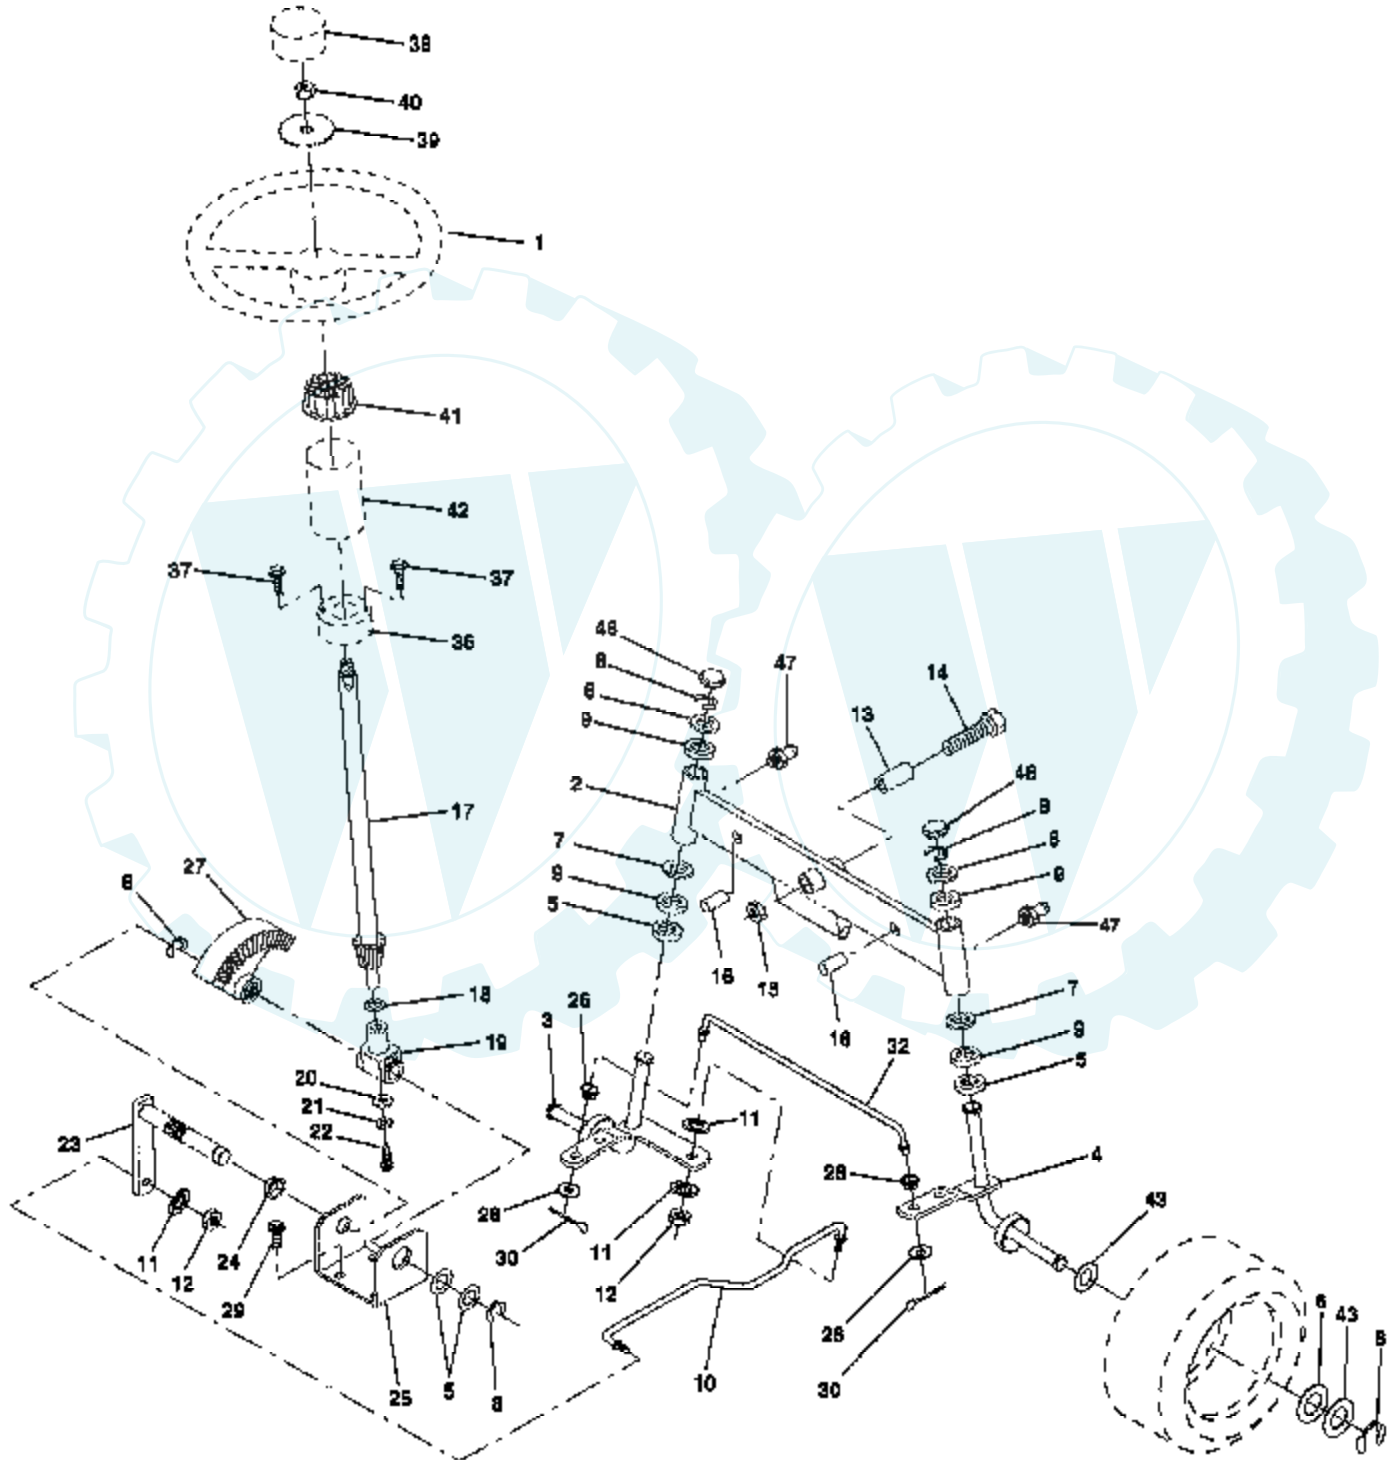

TRACTOR - - MODEL NUMBER AYP7124A59

STEERING ASSEMBLY

Ref #	Part Number	Qty	Description
1	133741		SUB= 150547
2	142033		AXLE ASM FRONT
3	135227		SPINDLE LH
4	135228		SPINDLE RH
5	6266H		WASHER .T
6	121748X		WASHER
7	19272016		WASHER
8	12000029		RING
9	3366R		COL. SRTG. BEAR.
10	130468		SUB= 532130468
11	10040600		LOCKWASHER
12	73610600		SUB= 7810H
13	110438X		BEARING
14	74011056		BOLT HEX 5/8-11
15	73901000		"NUT-LOC,FLANGE LT"
16	132624		AXLE PIN
17	132614		SHAFT ASM
18	57079		THRUST WASHER
19	124035X		SUPPORT.SHAFT
20	126684X		SUB= 532126684
21	10040400		LOCKWASHER
22	71070410		"SCREW,SPECIAL"
23	127501		SUB= 918127501
24	109816X		NYLINER T
25	124036X		"BRKT,STEERING"
26	126847X		BUSHING.DRAGLINK
27	136874		GEAR SECTOR
28	19131416		WASHER
29	17490612		SCREW
30	76020412		COTTER PIN
32	130465		TIE ROD
36	132196		SUB= 155106
37	17431008		SUB= 98000165
38	133742		ST WHL INSERT CAP
39	19133808		WASHER T
40	7810H		GRIPCO NUT
41	104820X		ADAPTER-WHEEL LT
42	124418X		"TUBE, STR SHAFT"
43	121749X		WASHER
46	121232X		CAP
47	6855M		ZERK M