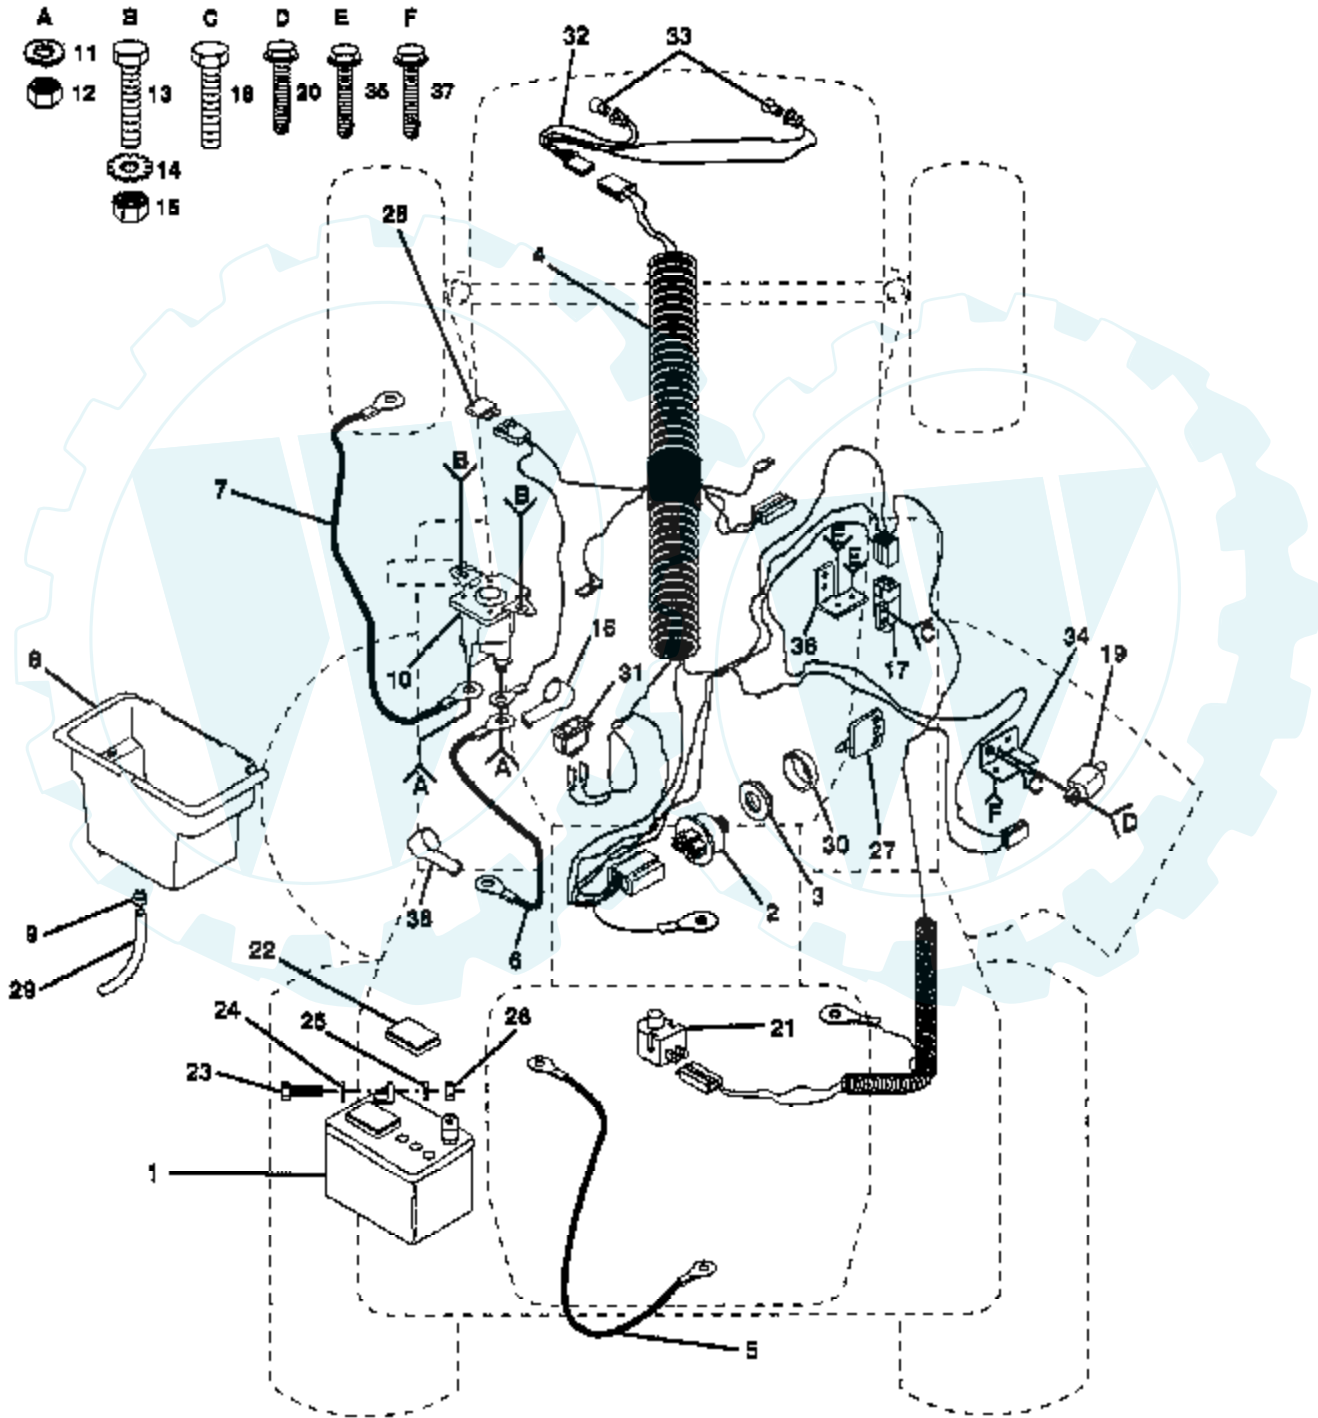

Ref #	Part Number	Qty	Description
1	73510400		NUT
2	4560J		SUB= 2957J
3	133909		SUB= 123899X
5	108236X		BRACKET LT
6	104445X		SWITCH-INTER. GT
7	109553X		SWITCH INTERLOCKT
8	17021008		SCREW
9	122147X		KEY
10	123620X		SUB= 141226
11	124211X		NUT IGNITION
12	4406R		SUB= STD365402
14	7192J		WIRE TIE
15	121305X		SWITCH SEAT
16	73510500		NUT
17	108824X		FUSE HYT
18	128353		CABLE ASSY
19	134860		"HARNESS,IGNITION"
20	73350400		NUT
21	10090400		SUB= 10040400
22	74780408		BOLT
23	11050400		LOCKWASHER
24	131563		SUB= 154336
25	109081X		SUB= 146154
26	74760412		BOLT LT
27	19091016		WASHER
28	10040400		LOCKWASHER
29	121264X		"CAP,BATTERY "
30	73220400		SUB= 50675
34	73510600		NUT
35	11050600		LOCKWASHER

12 HP 38" RIDING LAWN TRACTOR - - MODEL NUMBER AYP7122A29

ELECTRICAL