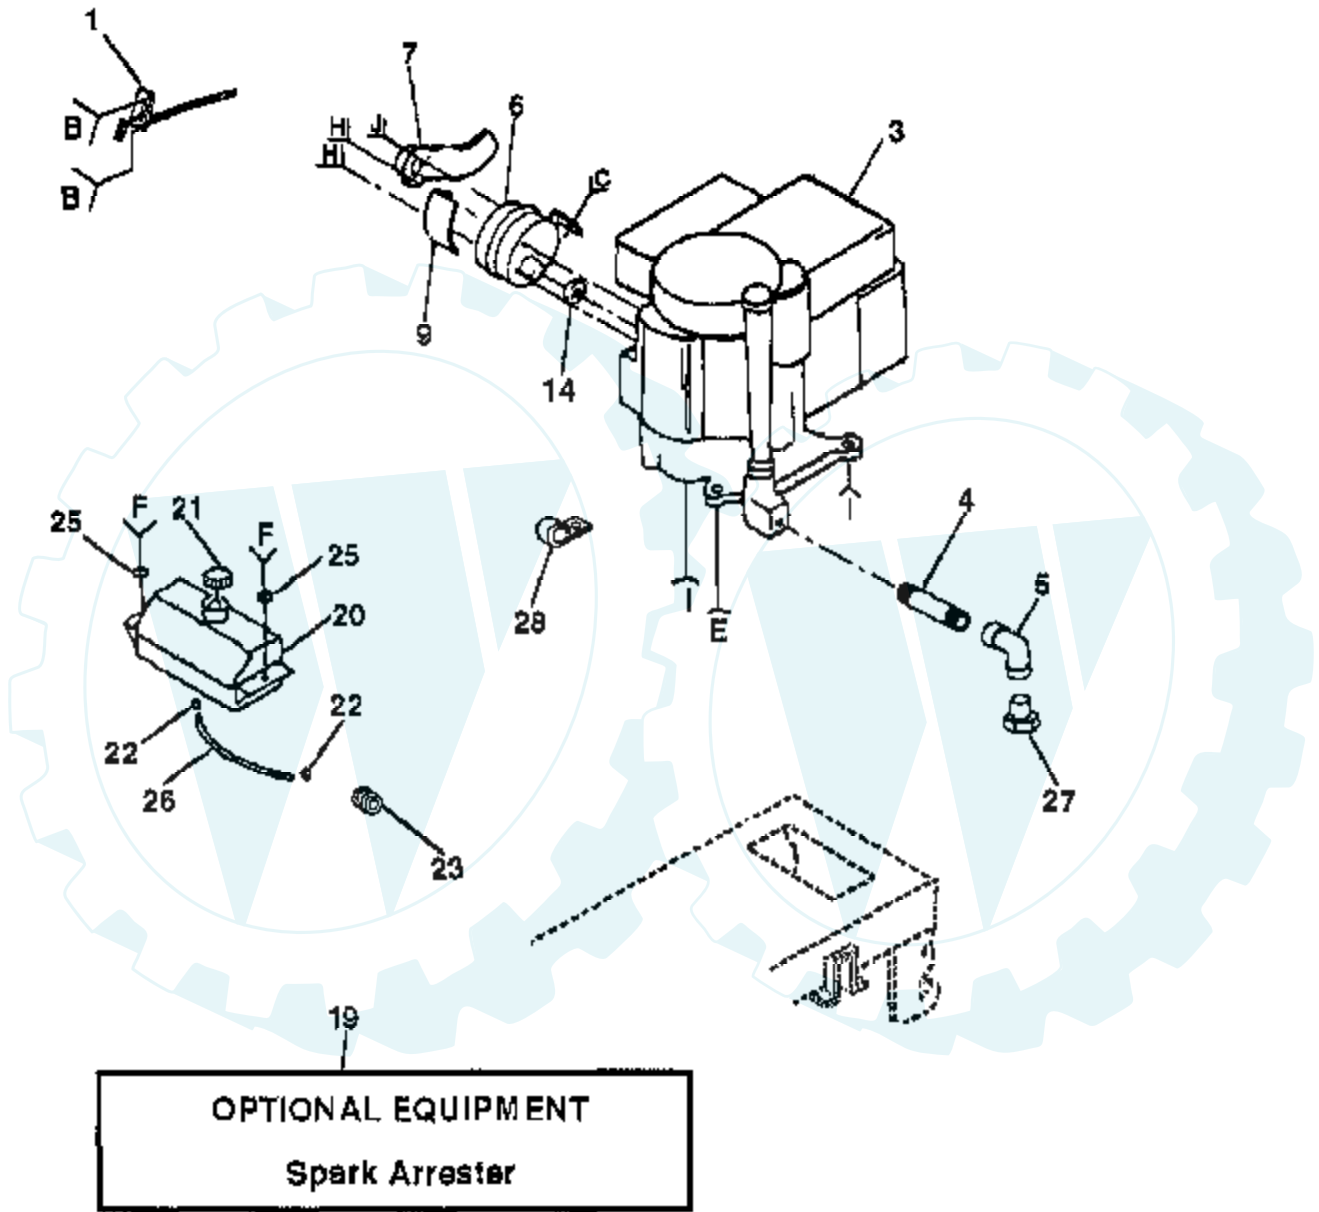

Ref #	Part Number	Qty	Description
1	121265X		SUB= 123899X
2	4406R		SUB= STD365402
3	124211X		NUT IGNITION
4	132017		IGN HARNESS
5	4207J		CABLE T
6	132202		SUB= 146147
7	4799J		"CABLE T, BATTERY"
8	133753		BTRY CASE W/O LID
9	109596X		HOSE CLAMP T
10	109081X		SUB= 146154
11	10090400		SUB= 10040400
12	73350400		NUT
13	74780408		BOLT
14	11050400		LOCKWASHER
15	73510400		NUT
16	131563		SUB= 154336
17	109553X		SWITCH INTERLOCKT
18	17021008		SCREW
19	104445X		SWITCH-INTER. GT
20	17021008		SCREW
21	121305X		SWITCH SEAT
22	121264X		"CAP,BATTERY "
23	74760412		BOLT LT
24	19091016		WASHER
25	10040400		LOCKWASHER
26	73220400		SUB= 50675
27	7552H		SUB= STD365410
28	108824X		FUSE HYT
29	105687X		SUB= 109238X
30	123620X		SUB= 141226
31	110712X		SWITCH LT
32	127441X		SUB= 136850
33	7662J		SUB= 4152J
34	108236X		BRACKET LT
35	17021008		SCREW
36	130890		SWITCH BRACKET
37	17021008		SCREW
38	719J		SUB= 154336

**12 HP 38" RIDING LAWN TRACTOR - - MODEL NUMBER AYP7122A29
ENGINE**