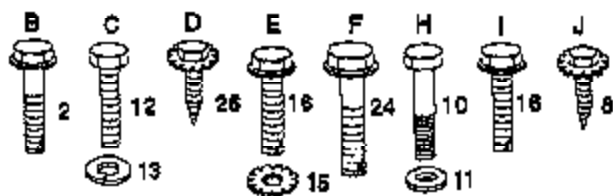

Ref #	Part Number	Qty	Description
1	121265X		SUB= 123899X
2	4406R		SUB= STD365402
3	124211X		NUT IGNITION
4	132017		IGN HARNESS
5	4207J		CABLE T
6	132202		SUB= 146147
7	4799J		"CABLE T, BATTERY"
8	133753		BTRY CASE W/O LID
9	109596X		HOSE CLAMP T
10	109081X		SUB= 146154
11	10090400		SUB= 10040400
12	73350400		NUT
13	74780408		BOLT
14	11050400		LOCKWASHER
15	73510400		NUT
16	131563		SUB= 154336
17	109553X		SWITCH INTERLOCKT
18	17021008		SCREW
19	104445X		SWITCH-INTER. GT
20	17021008		SCREW
21	121305X		SWITCH SEAT
22	121264X		"CAP,BATTERY "
23	74760412		BOLT LT
24	19091016		WASHER
25	10040400		LOCKWASHER
26	73220400		SUB= 50675
27	7552H		SUB= STD365410
28	108824X		FUSE HYT
29	105687X		SUB= 109238X
30	123620X		SUB= 141226
31	110712X		SWITCH LT
32	127441X		SUB= 136850
33	7662J		SUB= 4152J
34	108236X		BRACKET LT
35	17021008		SCREW
36	130890		SWITCH BRACKET
37	17021008		SCREW
38	719J		SUB= 154336

**12 HP 38" RIDING LAWN TRACTOR - - MODEL NUMBER AYP7122A29
ENGINE**