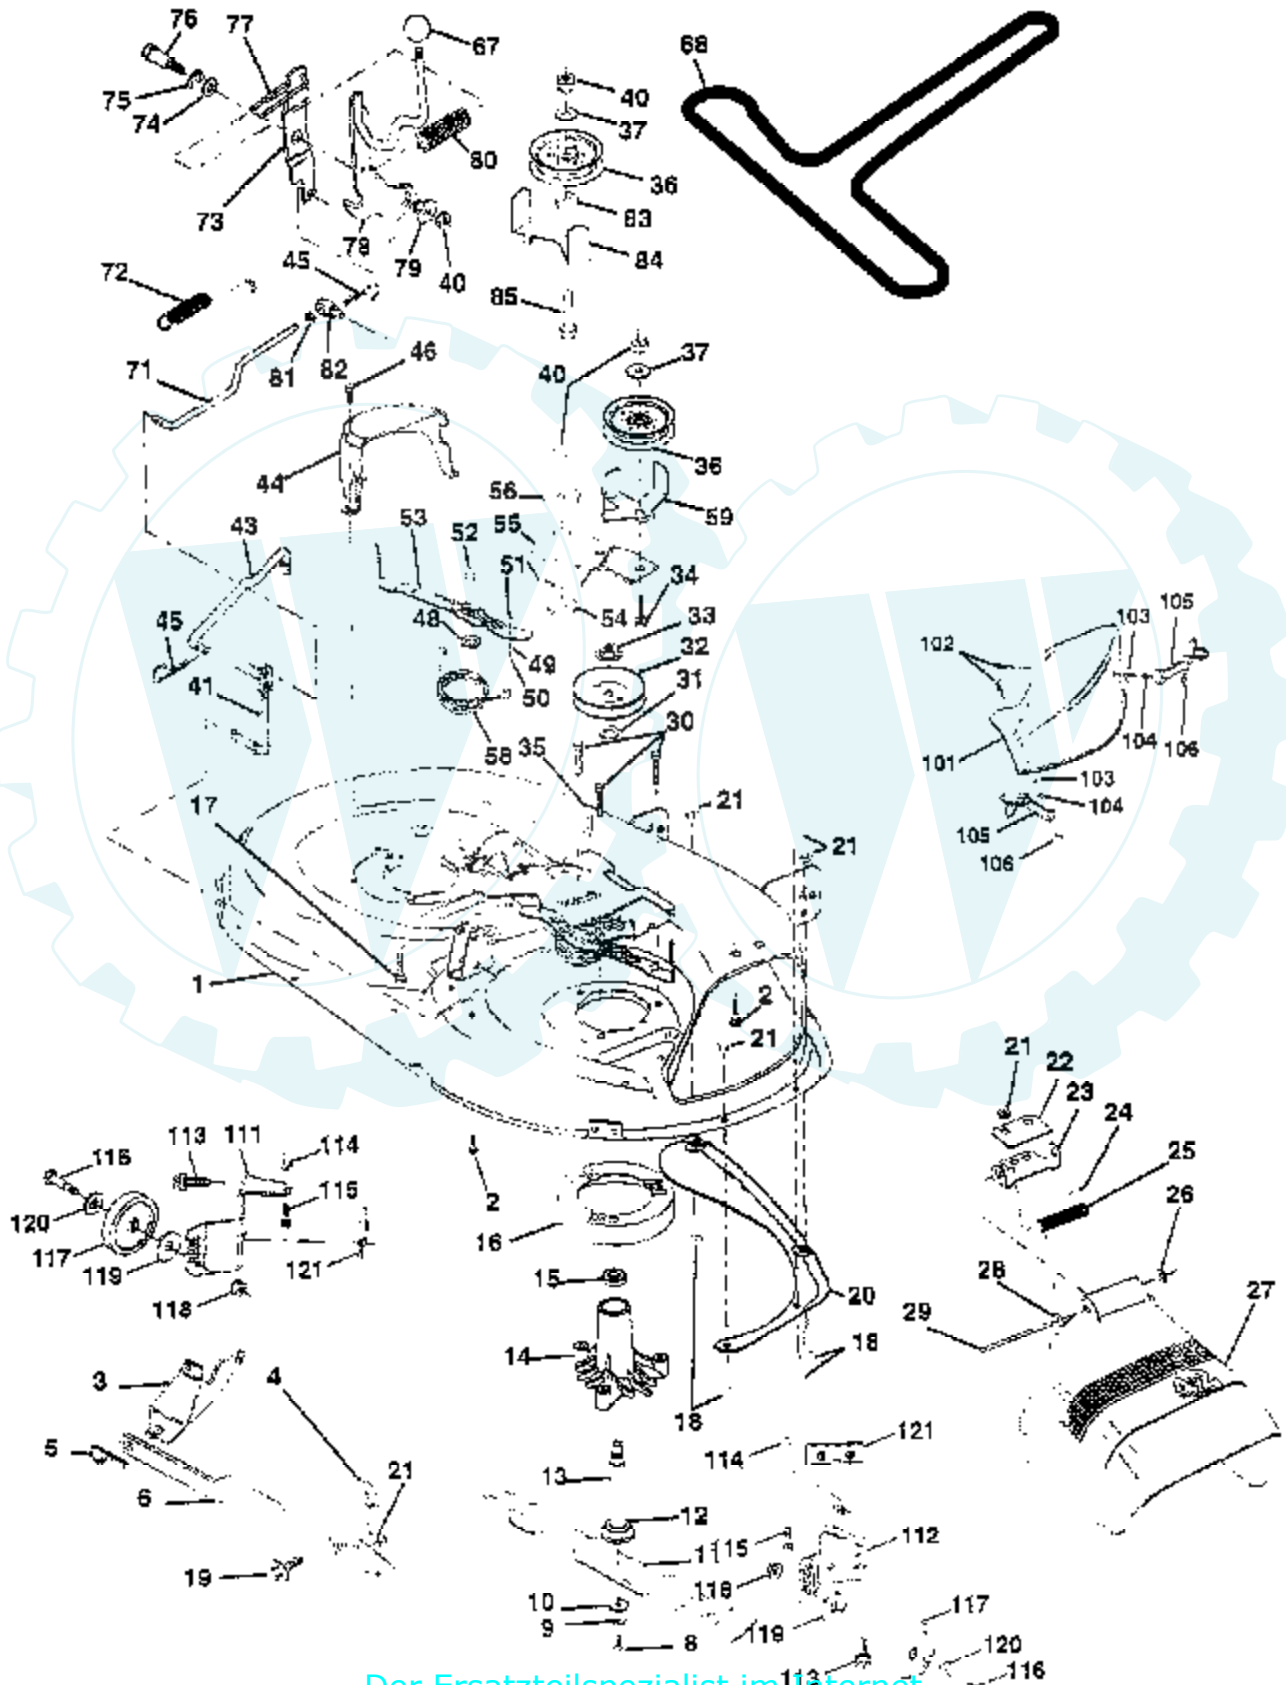

TRACTOR -- MODEL NUMBER AYP1184A69

MOWER DECK

Ref #	Part Number	Qty	Description
1	144393		DECK.WELD.42.
2	72140506		BOLT
3	138017		BRKT ASM SWAY BAR
4	138440		BRKT DECK SW BAR
5	4939M		SUB= 85902
6	130832		SUB= 130833
8	850857		BLADE BOLT
9	10030600		SUB= 10040600
10	140296		WASHER.HARD.BLADE
11	134149		"BLADE.42"" MULCHER"
12	129895		BEARING.BALL
13	137645		SUB= 137646
14	128774		HSG ASM MANDREL
15	110485X		BEARING
16	140329		STRIPPER RND MWR
17	72110610		BOLT RDHD 3/8-16
18	72140505		BOLT
19	132827		BOLT SHD 5/16-18
20	136888		SUB= 918136888
21	73680500		SUB= 73690500
22	134753		STIFFENER BRKT
23	131267		DEFLECTOR BRKT
24	105304X		CAP-SLEEVE LT
25	123713X		SPRING TORSION
26	110452X		NUT PUSH M
27	130968		DEFLECTOR.SHIELD
28	19111016		WASHER
29	131491		HINGE ROD
30	138776		SUB= 157722
31	129963		WASHER
32	129861		SUB= 153535
33	137266		SUB= 139729
34	72110614		BOLT
35	133835		XMAS TREE FASTNER
36	131494		FLAT IDLER PULLEY
37	19131316		WASHER
40	73680600		SUB= 73690600
41	133551		PIVOT ROD
43	140083		ROD CLUTCH W/NIBS
44	140088		GUARD MAND LH BLK
45	4497H		RETAINER M
46	137729		SCREW.1/4-20X5/8
48	133944		HARD SMALL WASHER
49	133940		SUB= 151785
50	131340		SHOULDER BOLT
51	69180		LOCKNUT
52	139888		BOLT.SHLD.5/16-18
53	131845		BRAKE PAD ARM ASM
54	133943		HARDENED WASHER
55	140084		SUB= 151785
56	122052X		SPACER RETAINER
58	140086		SPRING TORSN BRAK
59	141043		GUARD IDLER TUV
67	106933X		KNOB T (1/2-HOLE)
68	144200		BELT.V.T-PATH
71	142427		ROD CLUTCH 38/42
72	131870		RETURN SPRING
73	127847		CLUTCH ARM SECOND