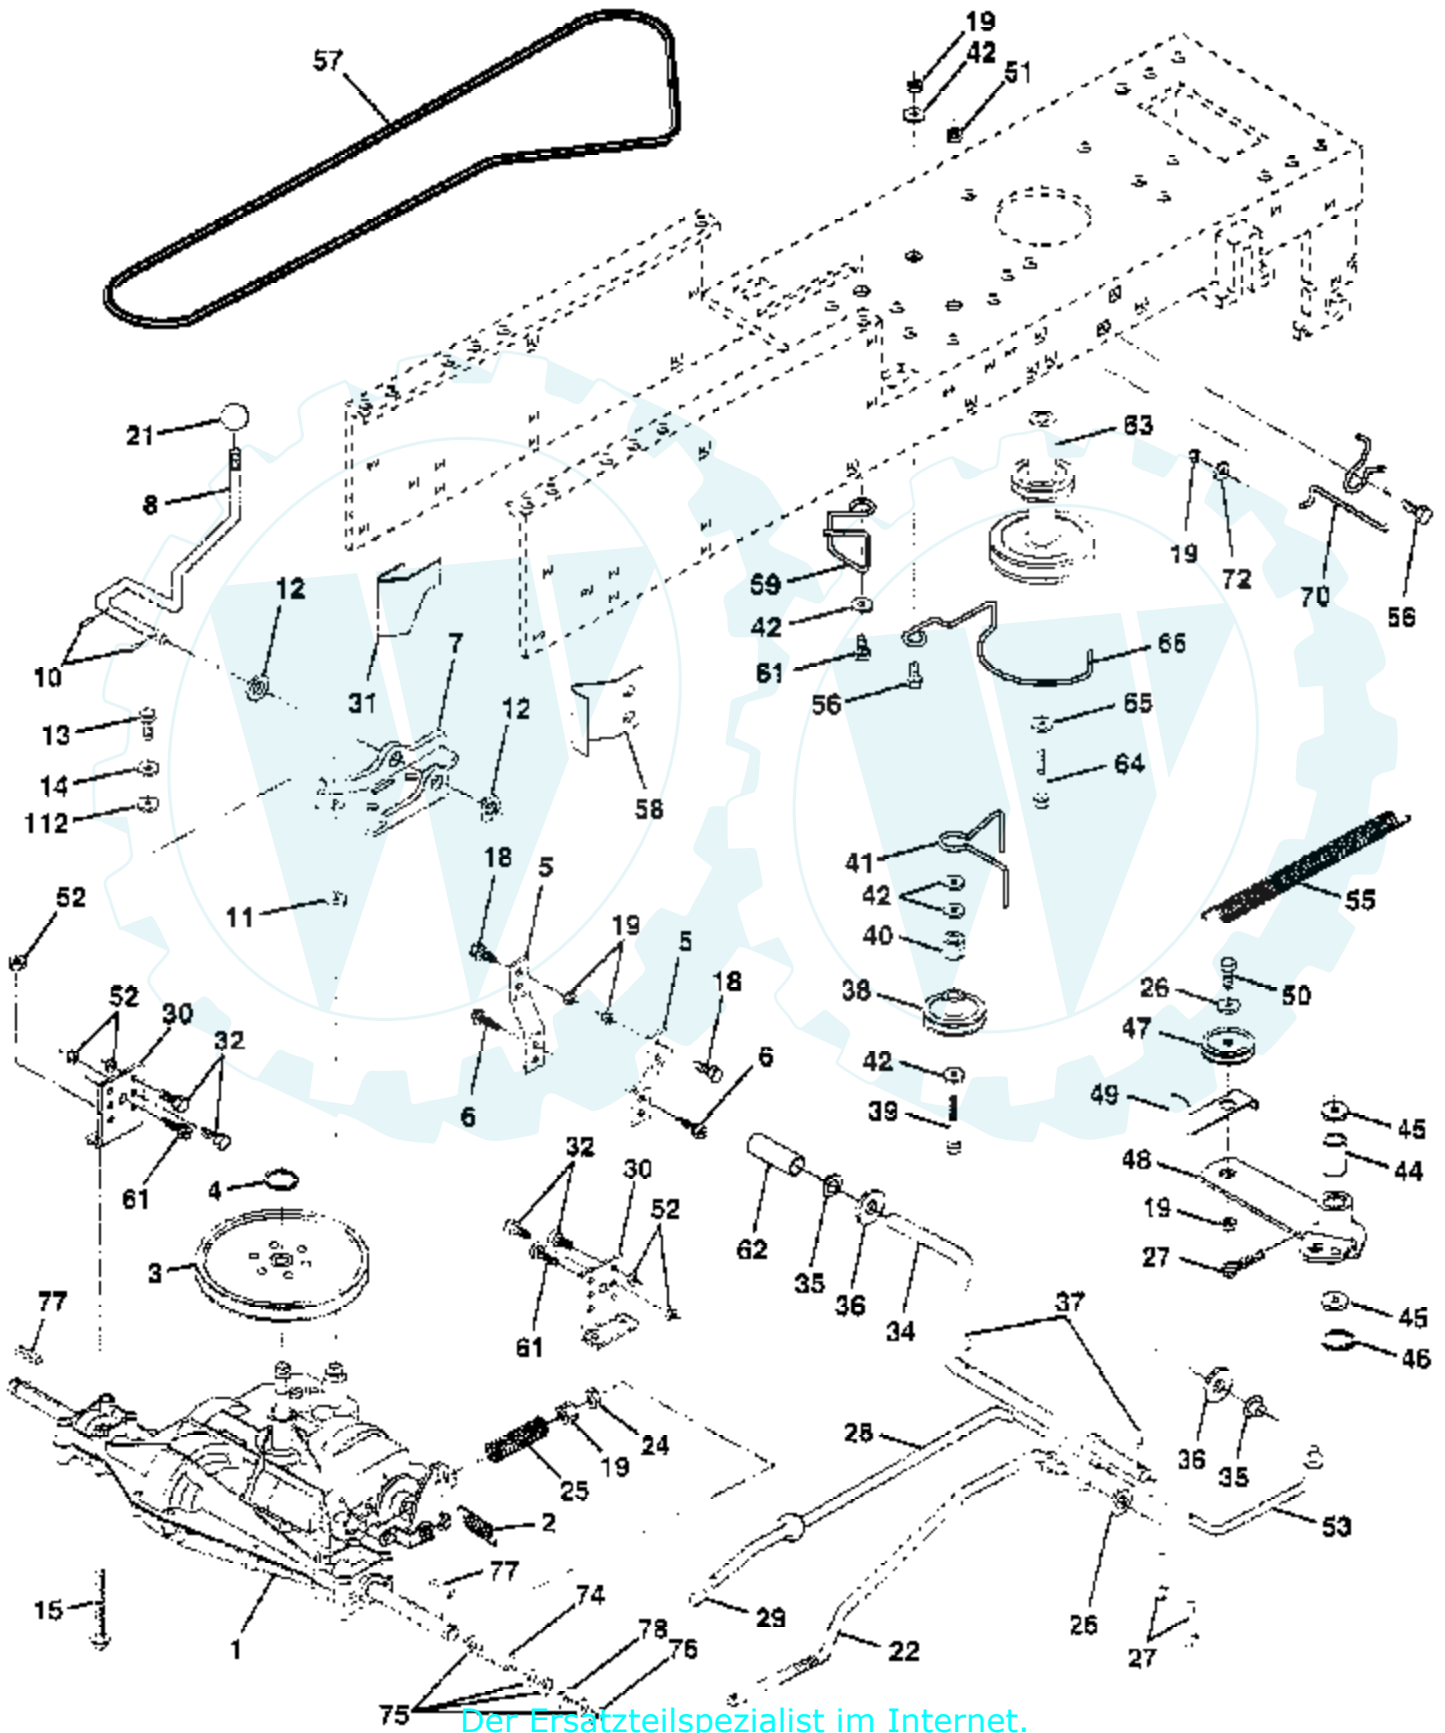

## TRACTOR - - MODEL NUMBER AYP1184A69

### DECALS

Ref #	Part Number	Qty	Description
1	146451		DECAL.BTRY.DANGER
3	146676		DECAL.HD.RH.WIZAR
5	273244		DECAL ENGINE
6	133796		DECAL
7	4900J		DECAL T
8	146677		DECAL.HD.LH.WIZAR
9	141502		DECAL CHASSIS WIZ
10	151536		DECAL.INS.HD.WIZA
13	146678		DECAL.INS.STRG.WL
15	136832		DECAL
16	127521		NLA
19	140819		SUB= 156867
	138311		DECAL HANDLE LIFT
	152757		MANUAL.AYP1184A69

## DRIVE

Ref #	Part Number	Qty	Description
1	145607		SUB= 161451
2	146682		SPRING.BRAKE.RETU
3	123666X		PULLEY TRANS
4	12000028		SUB= 2267J
5	121520X		STRAP TORQUE
6	17490512		SCREW
7	130802		SUB= 162240
8	131679		SHIFT ROD
10	76020416		PIN COTTER 1/8
11	105701X		WASH-SHFT PLT LT
12	19151216		WASHER
13	74550412		BOLT.1/4-28.W/PAT
14	10040400		LOCKWASHER
15	74490544		BOLT.HX.FLG.5/16
18	74780616		BOLT
19	73800600		NUT
21	106933X		KNOB T (1/2-HOLE)
22	130804		BRAKE ROD
24	73350600		NUT
25	106888X		SPRING ROD LT
26	19131316		WASHER
27	76020412		COTTER PIN
28	145204		ROD.BRAKE.PARK.LT
29	71673		PLUNGER CAP T
30	130807		TRANSAXLE MTG BKT
31	127275X		"KEEPER,BELT LH T"
32	74760512		BOLT
34	149001		SHAFT.PEDAL.FOOT
35	120183X		NYLON BEARING
36	19211616		WASHER LT
37	1572H		SUB= 2882J
38	123674X		PULLEY.IDLER.FLAT
39	74760644		BOLT
40	4470J		SPACER T
41	109070X		BELT KEEPER LT
42	19131312		WASHER
44	105706X		"LY, BEARING"
45	110812X		WASHER LT
46	12000039		KLIP RING
47	127783		SUB= 139245
48	123789X		ARM IDLER
49	123205X		RETAIN BELT
50	74760624		SUB= 74930624
51	73680600		SUB= 73690600
52	73680500		SUB= 73690500
53	105710X		"LINK, CLUTCH T"
55	105709X		"SPRING, RETURN LT"
56	74760620		SUB= 74780620
78	130801		SUB= 138255
58	127274X		"KEEPER,BELT RH T"
59	140312		KEEPER BELT CNTSP
61	17490612		SCREW
62	8883R		PEDAL COVER T
63	140186		PULLEY.ENGINE
64	71170764		BOLT
65	10040700		LOCKWASHER
66	129921		KEEPER BELT ENGL
70	134683		KEEPER BELT ENG