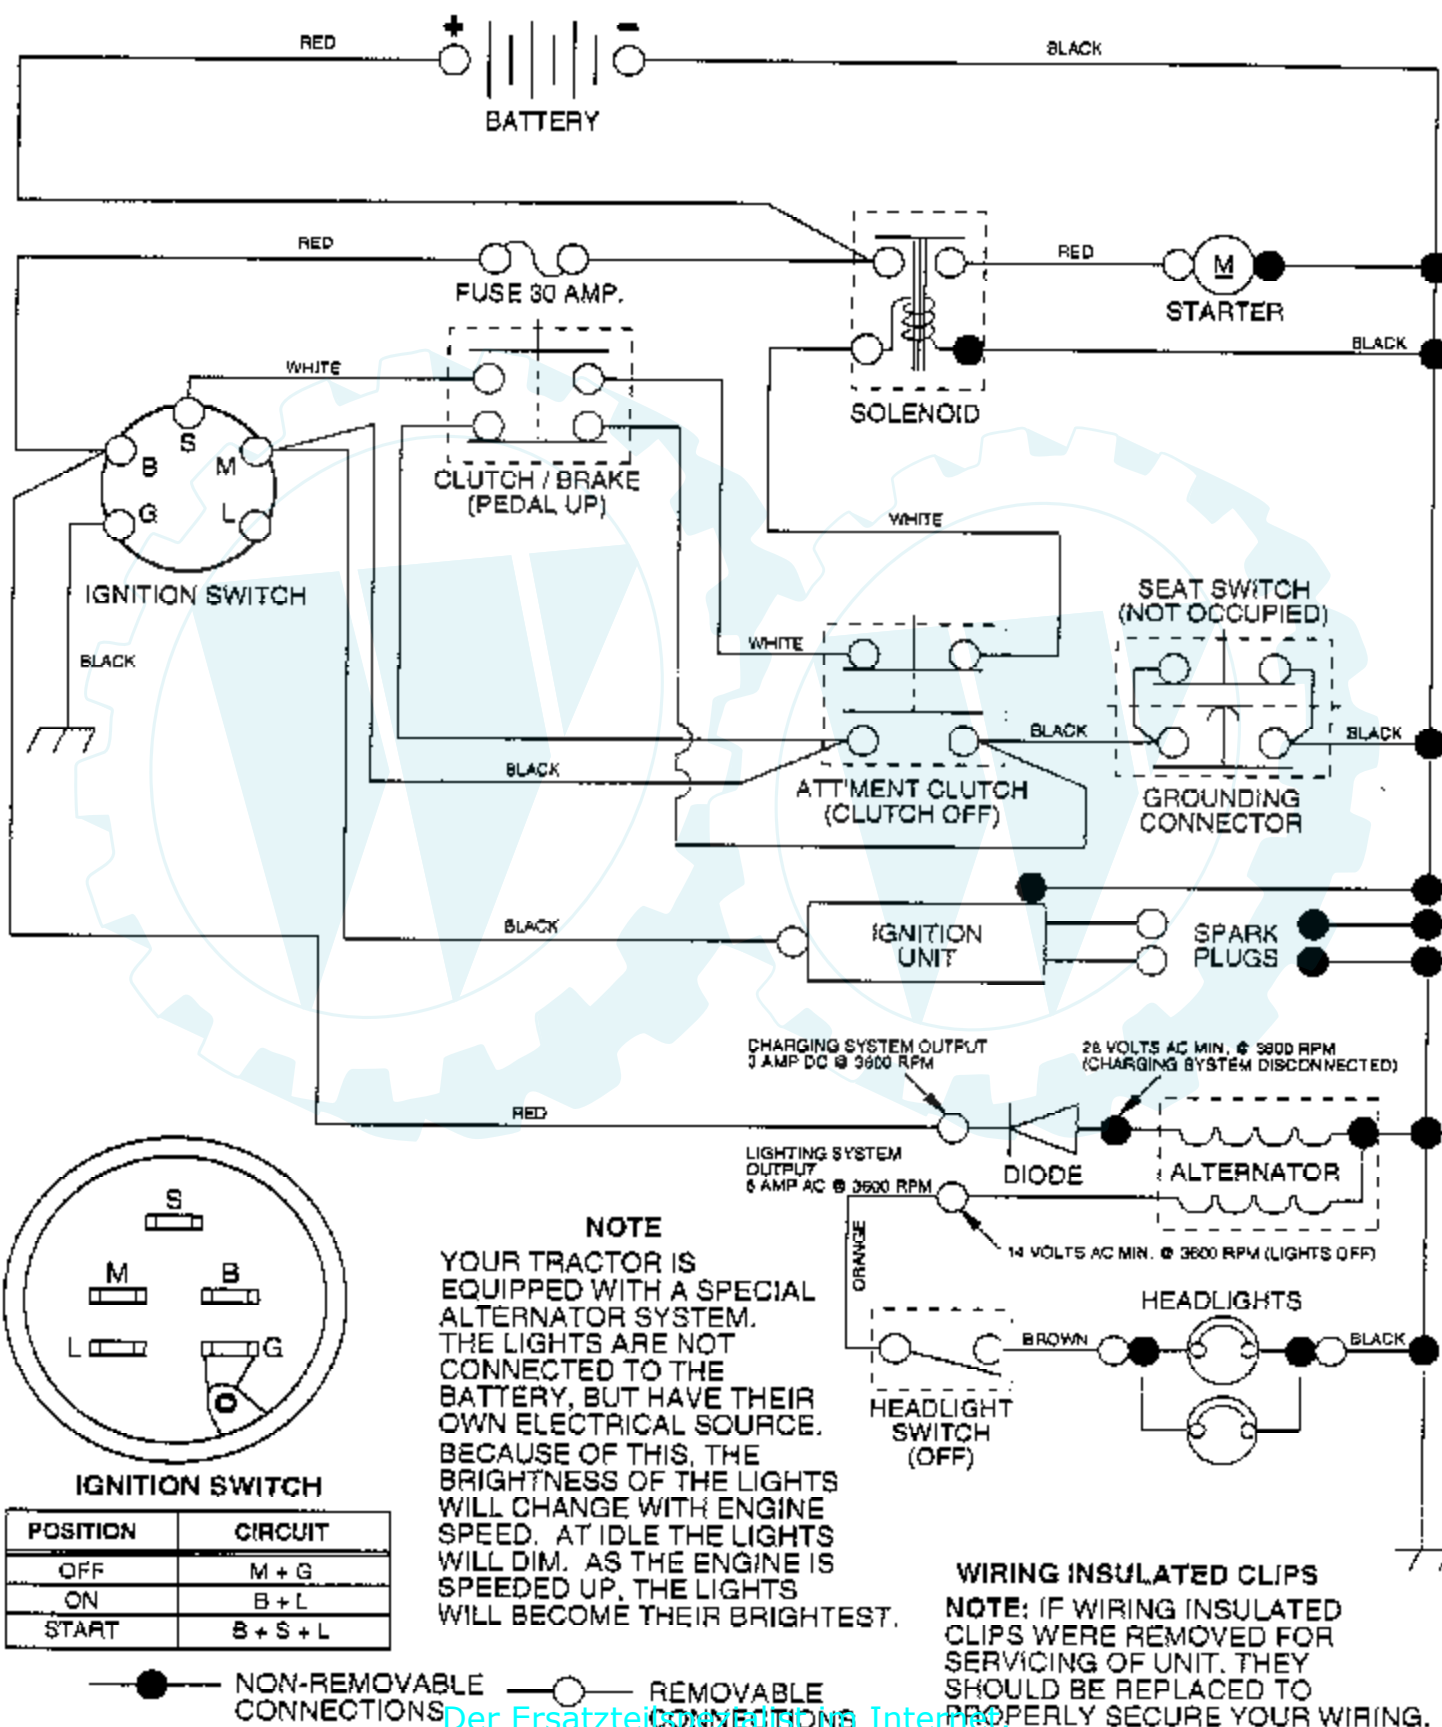

TRACTOR - - MODEL NUMBER AYP1184A69

SCHEMATIC

Ref #	Part Number	Qty	Description
1	146139		SUB= 123899X
2	74760412		BOLT LT
3	19091016		WASHER
4	10040400		LOCKWASHER
6	73220400		SUB= 50675
7	109238X		TUBE T
8	144940		SUB= 156417
9	109596X		HOSE CLAMP T
15	147688		FASTNER.SNAP-IN
19	10090400		SUB= 10040400
20	73350400		NUT
21	136850		"HARNES,LIGHT SOC"
22	4152J		HEADLAMP BULB
24	4206J		CABLE-BATTERY T
25	146147		CABLE.BTRY.6GA.RD
26	108824X		FUSE HYT
28	4207J		CABLE T
29	121305X		SWITCH SEAT
30	140301		SWITCH IGN 4POS
31	124211X		NUT IGNITION
32	141226		COVER KEY SWITCH
33	122147X		KEY
35	108236X		BRACKET LT
36	17021008		SCREW
38	140336		BRACKET SWITCH IN
39	109553X		SWITCH INTERLOCKT
40	151212		HARNES.IGNITION
471	71110408		BOLT HXHD FIN
42	131563		SUB= 154336
43	145673		SUB= 146154
44	73640400		NUT HXKEP 1/4X20
48	140844		ADAPTER AMMETER
52	141940		PROTECTION LOOP
70	140712		HARNES.ENG.LT.