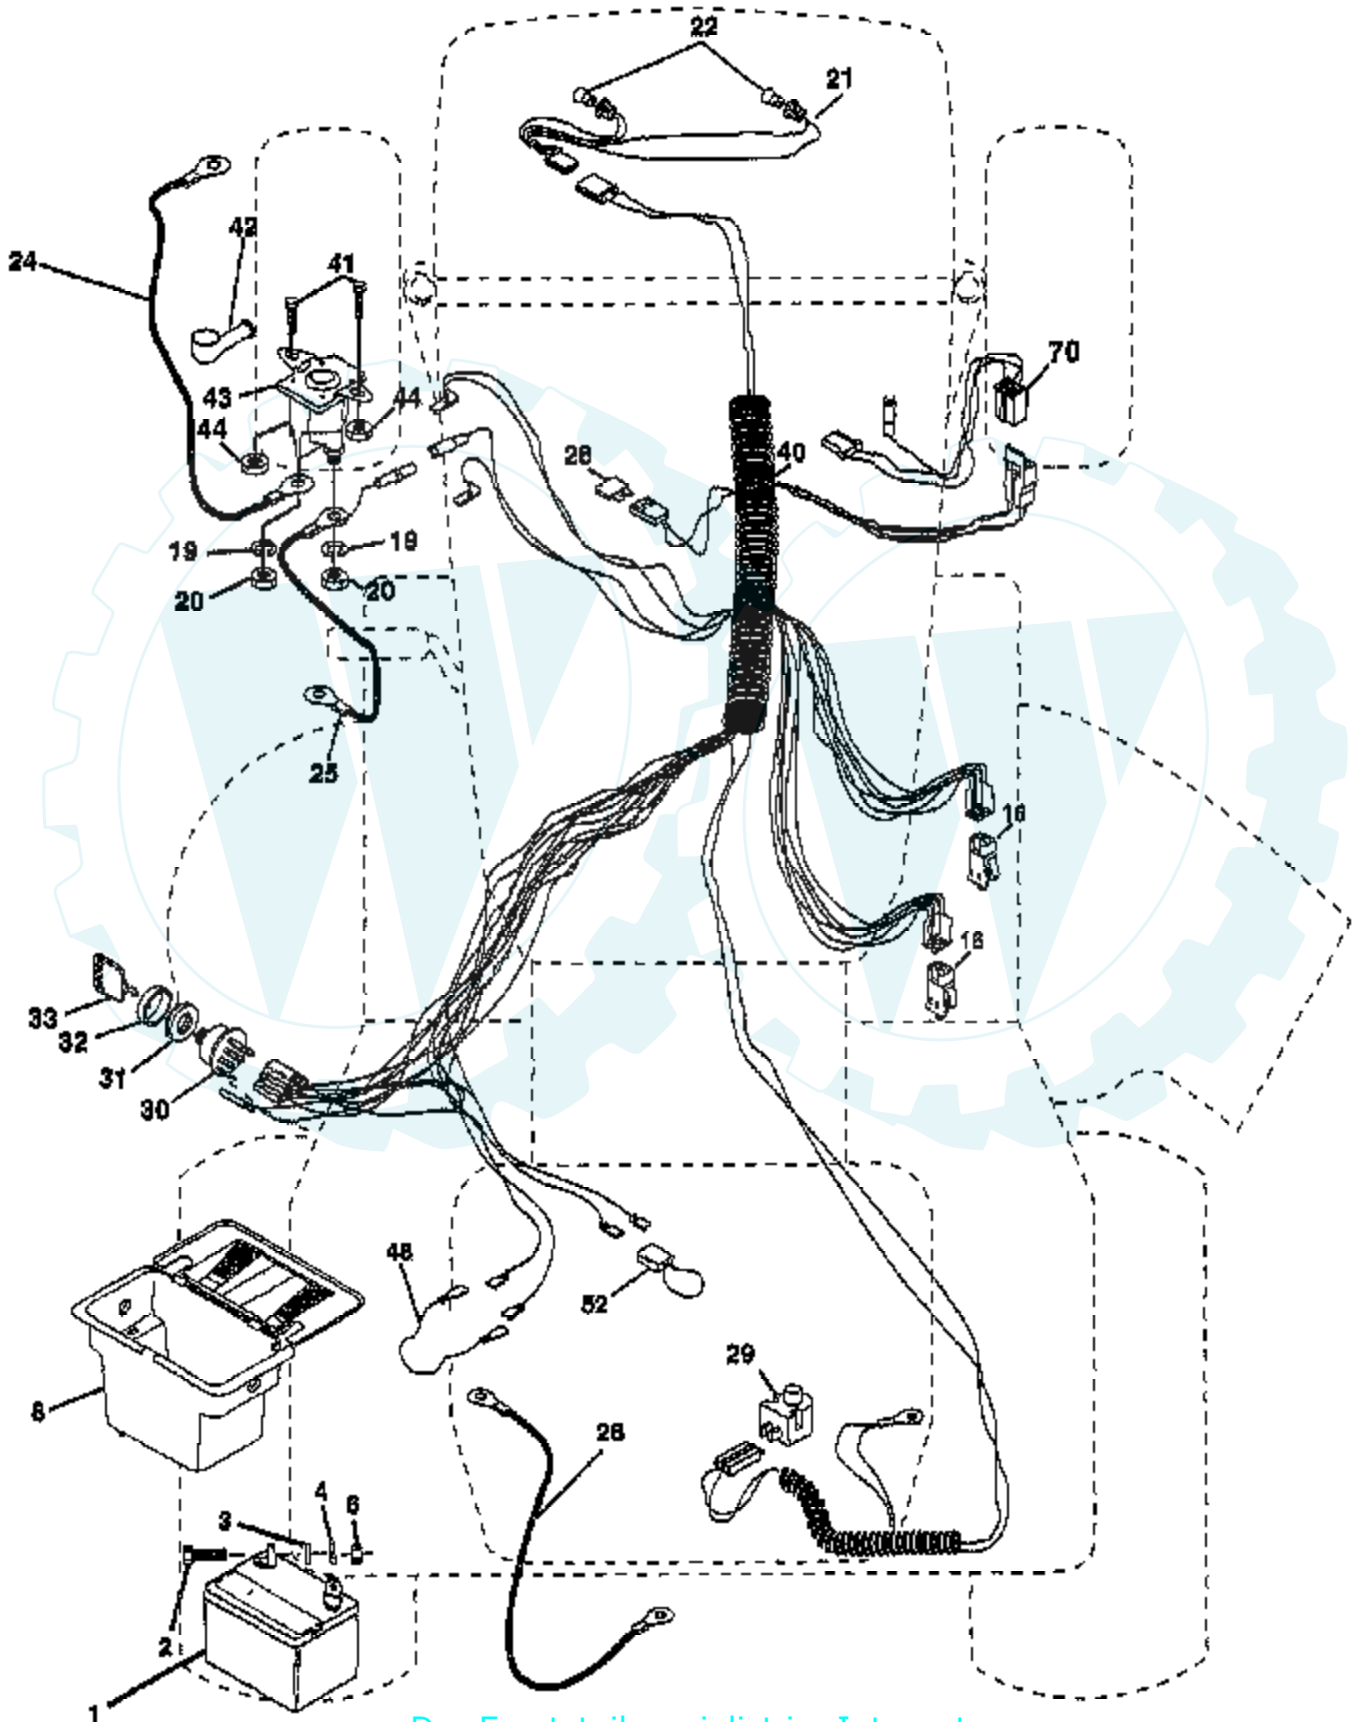

TRACTOR -- MODEL NUMBER AYP9191B89

ELECTRICAL

Ref #	Part Number	Qty	Description
1	144925		SUB= 123899X
2			CHECK WITH SUPPLIER
3	19091016		WASHER
4	10040400		LOCKWASHER
6	73220400		SUB= 50675
8	156417		"CASE,BATTERY.MECH"
16	153664		SWITCH INTERLOCK
19	10090400		SUB= 10040400
20	73350400		NUT
21	136850		"HARNES,LIGHT SOC"
22	4152J		HEADLAMP BULB
24	4799J		"CABLE T, BATTERY"
25	146147		CABLE.BTRY.6GA.RD
26	108824X		FUSE HYT
28	4207J		CABLE T
29	121305X		SWITCH SEAT
30	140301		SWITCH IGN 4POS
31	124211X		NUT IGNITION
32	141226		COVER KEY SWITCH
33	122147X		KEY
40	156442		HARNES-IGNITION
41	71110408		BOLT HXHD FIN
42	131563		SUB= 154336
43	145673		SUB= 146154
44	73640400		NUT HXKEP 1/4X20
48	140844		ADAPTER AMMETER
52	141940		PROTECTION LOOP
70	140413		HARNES ENG DUAL