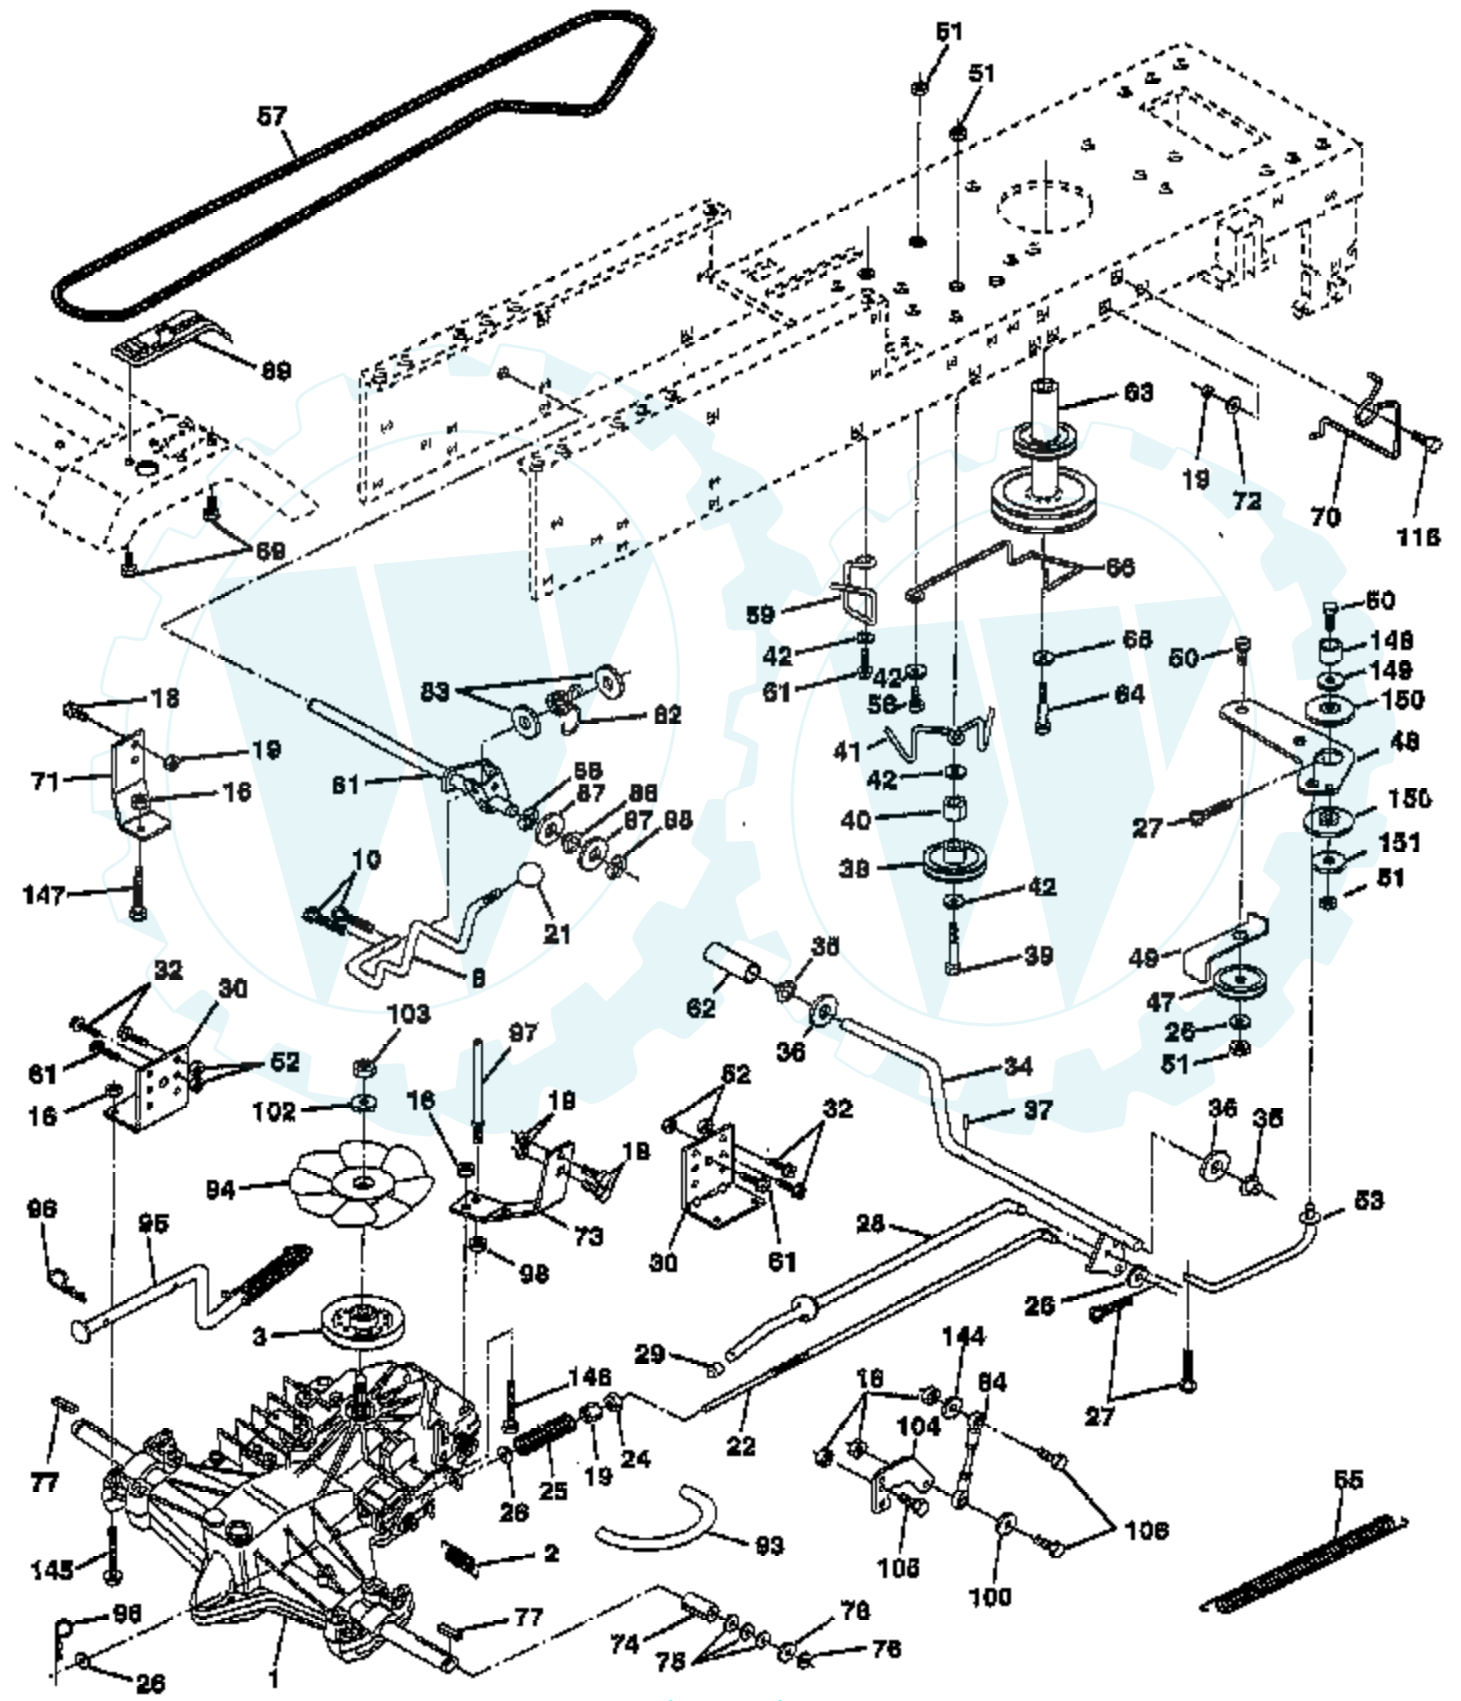

TRACTOR - - MODEL NUMBER AYP9191B89

DRIVE

Ref #	Part Number	Qty	Description
1	150071		TRANSAXLE.3100650
2	142431		SPRING RET BRAKE
3	143995		PULLEY.TRANSAXLE
8	141003		ROD SHIFT FEND LT
10	76020416		PIN COTTER 1/8
15	74490544		BOLT.HX.FLG.5/16
16	73800500		NUT
18	74780616		BOLT
19	73800600		NUT
21	106933X		KNOB T (1/2-HOLE)
22	145627		ROD.BRAKE.HYDRO.
24	73350600		NUT
25	106888X		SPRING ROD LT
26	19131316		WASHER
27	76020412		COTTER PIN
28	145204		ROD.BRAKE.PARK.LT
29	71673		PLUNGER CAP T
30	130807		TRANSAXLE MTG BKT
32	74760512		BOLT
34	155071		SHAFT ASM-PEDAL F
35	120183X		NYLON BEARING
36	19211616		WASHER LT
37	1572H		SUB= 2882J
38	123674X		PULLEY.IDLER.FLAT
39	74760644		BOLT
40	4470J		SPACER T
41	154777		SUB= 165692
42	19131312		WASHER
43	19111012		WASHER T
47	127783		SUB= 139245
48	154407		BELLCRANK.CLUTCH
49	123205X		RETAIN BELT
50	74760624		SUB= 74930624
51	73680600		SUB= 73690600
52	73680500		SUB= 73690500
53	105710X		"LINK, CLUTCH T"
55	105709X		"SPRING, RETURN LT"
56	74760620		SUB= 74780620
57	140294		"BELT.GD DRV 82""
59	140312		KEEPER BELT CNTSP
61	17490612		SCREW
62	8883R		PEDAL COVER T
63	140186		PULLEY.ENGINE
64	71170764		BOLT
65	10040700		LOCKWASHER
66	154778		KEEPER-BELT
69	142432		SCREW HEXWSH H-L
70	134683		KEEPER BELT ENG
71	140158		STRAP TORQ LH HYD
72	19132012		WASHER
73	156347		"STRAP-TORQUE,RH"
74	121199X		SPACER SPLIT
75	121749X		WASHER
76	12000001		E-RING LT
77	123583X		SQUARE KEY
78	121748X		WASHER
81	156046		SHAFT.CROS.20.HYD
82	123782X		"SPRING,TORSION"