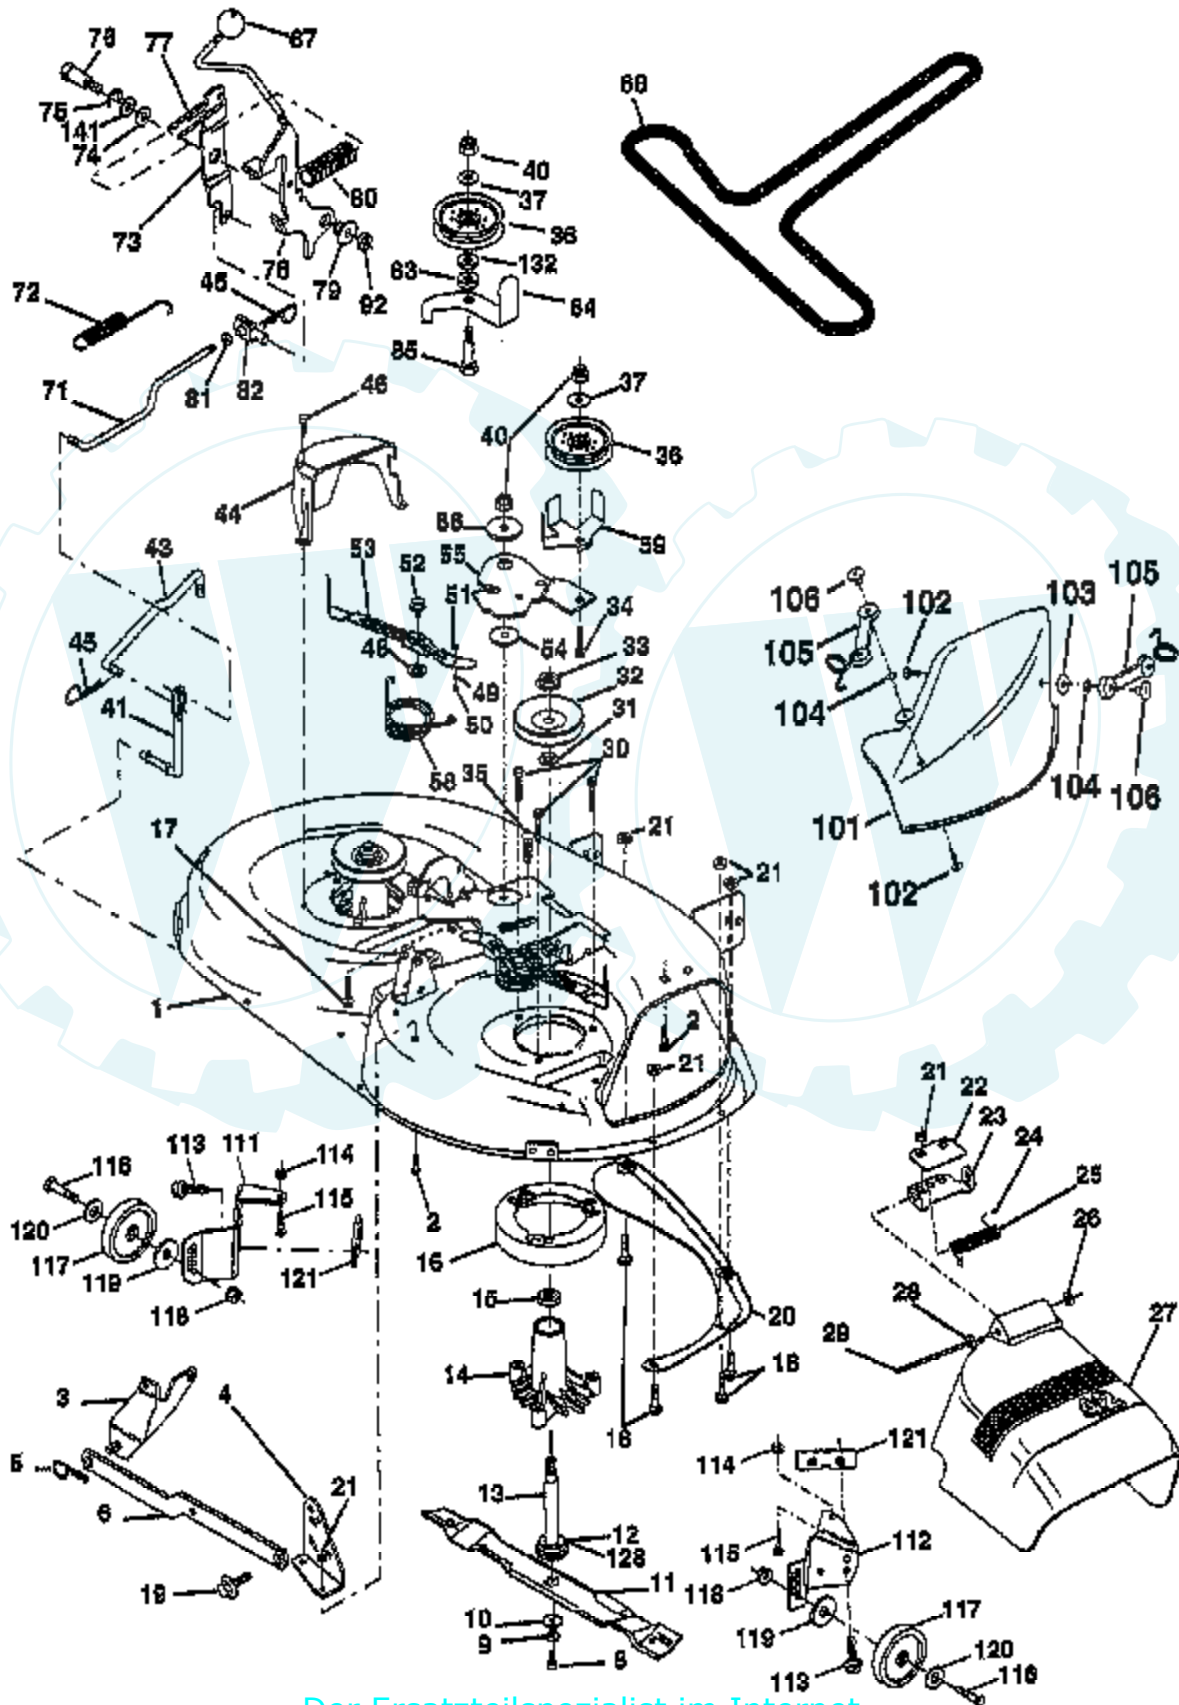

TRACTOR - - MODEL NUMBER AYP9191B89

MOWER DECK

Ref #	Part Number	Qty	Description
1	144393		DECK.WELD.42.
2	72140506		BOLT
3	138017		BRKT ASM SWAY BAR
4	138440		BRKT DECK SW BAR
5	4939M		SUB= 85902
6	130832		SUB= 130833
8	850857		BLADE BOLT
9	10030600		SUB= 10040600
10	140296		WASHER.HARD.BLADE
11	134149		"BLADE.42"" MULCHER"
12	129895		BEARING.BALL
13	137645		SUB= 137646
14	128774		HSG ASM MANDREL
15	110485X		BEARING
16	140329		STRIPPER RND MWR
17	72110610		BOLT RDHD 3/8-16
18	72140505		BOLT
19	132827		BOLT SHD 5/16-18
20	159770		BAFFLE VORTEX 42
21	73680500		SUB= 73690500
22	134753		STIFFENER BRKT
23	131267		DEFLECTOR BRKT
24			CHECK WITH SUPPLIER
25	123713X		SPRING TORSION
26			CHECK WITH SUPPLIER
27	130968		DEFLECTOR.SHIELD
28	19111016		WASHER
29	131491		HINGE ROD
30	157722		"SCREW-THD ROLL,WA"
31	129963		WASHER
32	153535		PULLEY.MANDREL.42
33	137266		SUB= 139729
34	72110614		BOLT
35	133835		XMAS TREE FASTNER
36	131494		FLAT IDLER PULLEY
37	19131316		WASHER
40	73680600		SUB= 73690600
41	133551		PIVOT ROD
43	140083		ROD CLUTCH W/NIBS
44	140088		GUARD MAND LH BLK
45			CHECK WITH SUPPLIER
46	137729		SCREW.1/4-20X5/8
48	133944		HARD SMALL WASHER
49	155066		ROLLER ASM-CAM
50	131340		SHOULDER BOLT
51	69180		LOCKNUT
52	139888		BOLT.SHLD.5/16-18
53	131845		BRAKE PAD ARM ASM
54	133943		HARDENED WASHER
55	155046		ARM-IDLER
56	122052X		SPACER RETAINER
58	140086		SPRING TORSN BRAK
59	141043		GUARD IDLER TUV
67	162132		KNOB.RD.7/16-14
68	144200		BELT.V.T-PATH
71	142427		ROD CLUTCH 38/42
72	131870		RETURN SPRING
73	127847		CLUTCH ARM SECOND